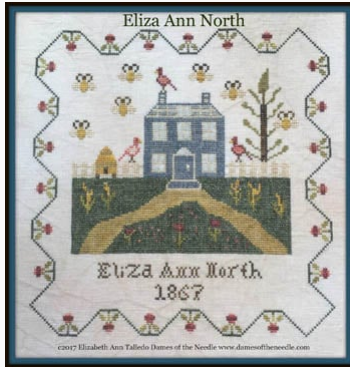

Esquemas Punto de Cruz

Eliza Ann North

da: Dames Of The Needle

Modello: SCHHOF17-2009

Eliza Ann North

Precio: € 12.48 (incl. IVA)