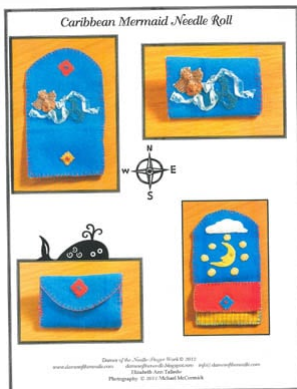

Modello: SCHHOF13-1509

Bow Tie Black Cat

Precio: € 8.11 (incl. IVA)

Esquemas Punto de Cruz

Caribbean Mermaid Needle Roll

da: Dames Of The Needle

Modello: SCHHOF13-1513

Caribbean Mermaid Needle Roll