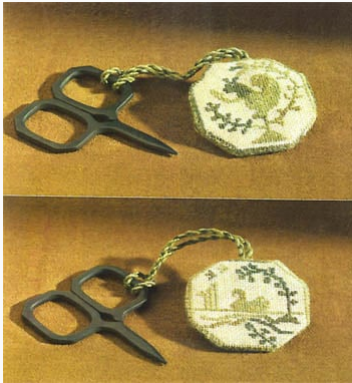

Esquemas Punto de Cruz

Quaker Fob

da: Dames Of The Needle

Modello: SCHHOF12-2390

Quaker Fob

Precio: € 8.11 (incl. IVA)