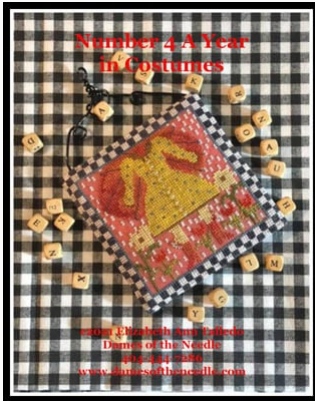

Esquemas Punto de Cruz

Number 4 A Year In Costumes

da: Dames Of The Needle

Modello: SCHHOF21-1542

Number 4 A Year In Costumes

Precio: € 13.73 (incl. IVA)