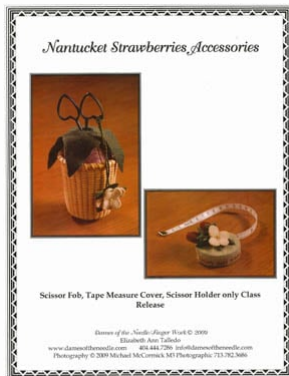

da: Dames Of The Needle

Modello: SCHHOF11-1299

Deer Hornbook & Scissor Case

Precio: € 19.96 (incl. IVA)

Esquemas Punto de Cruz

Nantucket Strawberries Access.

da: Dames Of The Needle

Modello: SCHHOF11-1281