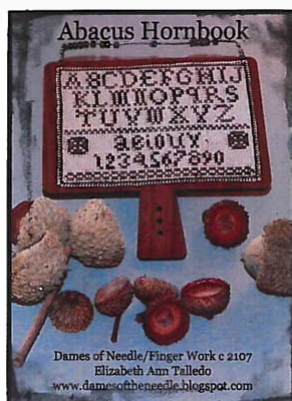

Esquemas Punto de Cruz

Flag And Flowers Tall Drum

da: Dames Of The Needle

Modello: SCHHOF15-2456

Flag And Flowers Tall Drum

Precio: € 11.85 (incl. IVA)

Esquemas Punto de Cruz

Merry Christmas

da: Dames Of The Needle

Modello: SCHHOF15-2453

Merry Christmas

Precio: € 8.73 (incl. IVA)

Esquemas Punto de Cruz

Quaker Flowers Hornbook

da: Dames Of The Needle

Modello: SCHHOF15-2454

Quaker Flowers Hornbook

Precio: € 9.36 (incl. IVA)

Esquemas Punto de Cruz

Abacus Hornbook

da: Dames Of The Needle

Modello: SCHHOF17-1421

Abacus Hornbook

Precio: € 9.36 (incl. IVA)