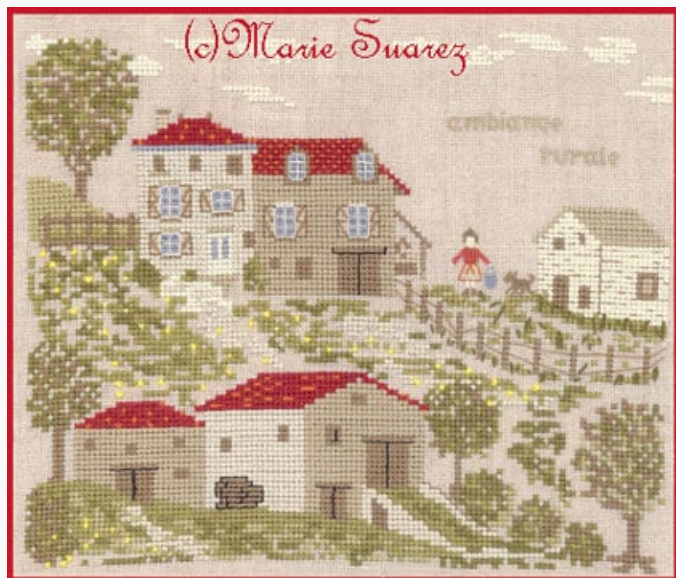

Modello: SCHMS-058

Gentil Cupidon
Puntos: 108 x 115

Precio: € 9.00 (incl. IVA)

Esquemas Punto de Cruz

Ambiance rurale

da: Marie Suarez

Modello: SCHSUAREZ-DD02

Ambiance rurale

Puntos: 122 x 112. Tamaño: ca. 20cm. x 12.5cm. si
bordado sobre lino 12 hilos/cm.

Precio: € 3.50 (incl. IVA)

Lista dei Materiali: nella pagina successiva è presente la lista dei materiali necessari per la realizzazione.