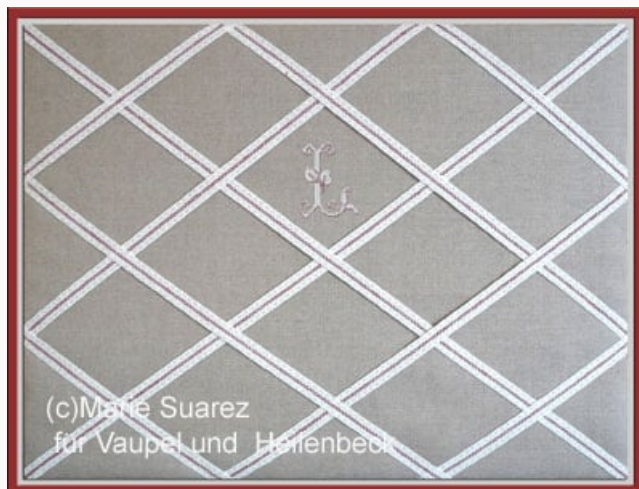

Esquemas Punto de Cruz

Pele-mele

da: Marie Suarez

Modello: SCHVH-MS-10

Pele-mele

Precio: € 9.60 (incl. IVA)

Lista dei Materiali: nella pagina successiva è presente la lista dei materiali necessari per la realizzazione.