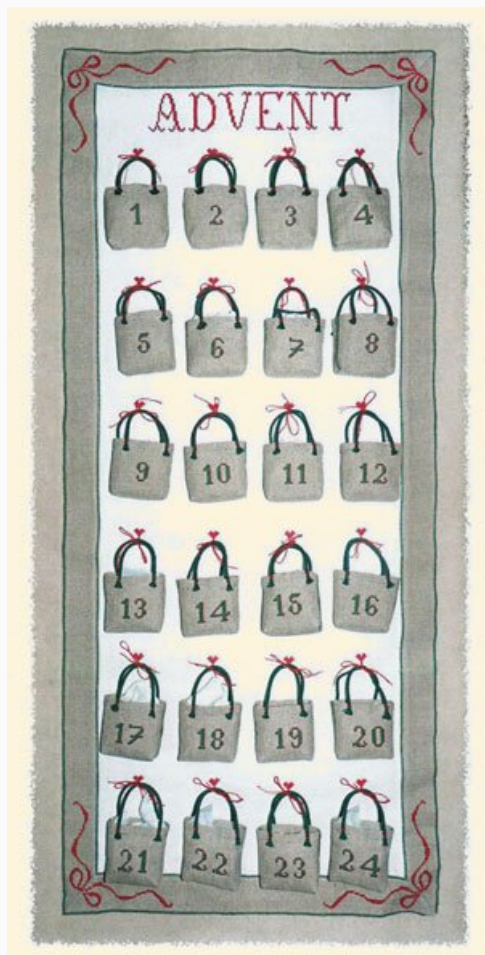

da: Marie Suarez

Modello: SCHVH-MS-01

Mes petits sacs adorês

Precio: € 9.60 (incl. IVA)

Esquemas Punto de Cruz

Calendrier Advent

da: Marie Suarez

Modello: SCHVH-MS-XX