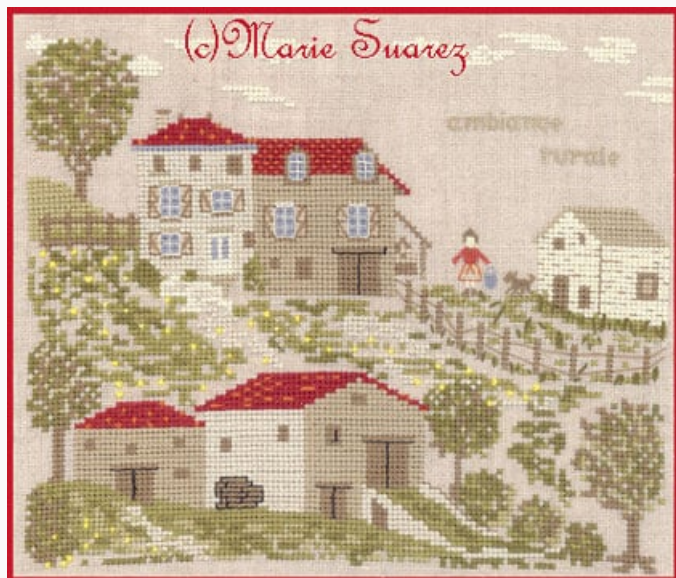

Precio: € 3.50 (incl. IVA)

Esquemas Punto de Cruz

Ambiance rurale - Francés

da: Marie Suarez

Modello: SCHSUAREZ-DD02FR

Ambiance rurale - Instrucciones en Francés
Puntos: 122 x 112. Tamaño: ca. 20cm. x 12.5cm. si
bordado sobre lino 12 hilos/cm.

Precio: € 3.50 (incl. IVA)

Esquemas Punto de Cruz

Ambiance rurale - Inglés

da: Marie Suarez

Modello: SCHSUAREZ-DD02EN

Ambiance rurale - Instrucciones en Inglés
Puntos: 122 x 112. Tamaño: ca. 20cm. x 12.5cm. si
bordado sobre lino 12 hilos/cm.

Precio: € 3.50 (incl. IVA)

Esquemas Punto de Cruz

Ambiance rurale - Español

da: Marie Suarez

Modello: SCHSUAREZ-DD02ES

Ambiance rurale - Instrucciones en Español
Puntos: 122 x 112. Tamaño: ca. 20cm. x 12.5cm. si
bordado sobre lino 12 hilos/cm.