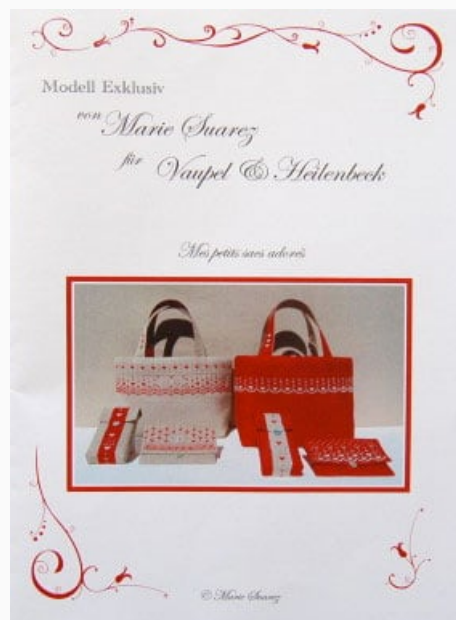

Esquemas Punto de Cruz

Mes petits sacs adorês

da: Marie Suarez

Modello: SCHVH-MS-01

Mes petits sacs adorês

Precio: € 9.60 (incl. IVA)