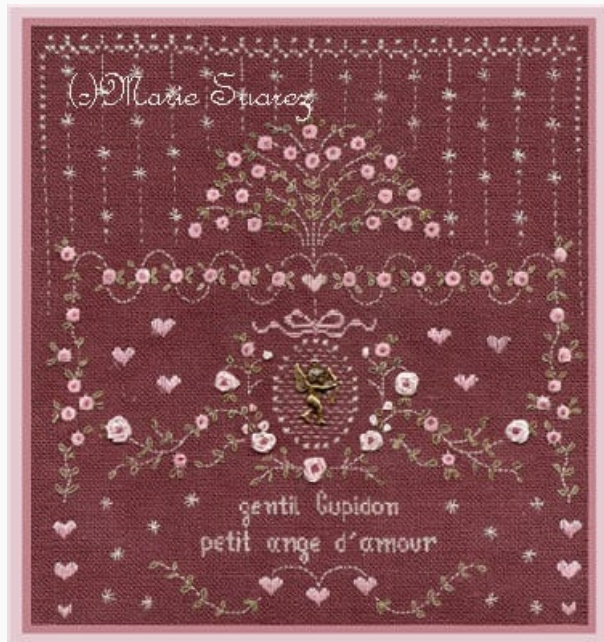

Eglantines Sampler

da: Marie Suarez

Modello: SCHMS-057

Eglantines Sampler

Precio: € 9.00 (incl. IVA)

Esquemas Punto de Cruz

Gentil Cupidon

da: Marie Suarez

Modello: SCHMS-058

Gentil Cupidon
Puntos: 108 x 115

Precio: € 9.00 (incl. IVA)

Esquemas Punto de Cruz

Ambiance rurale

da: Marie Suarez

Modello: SCHSUAREZ-DD02

Ambiance rurale