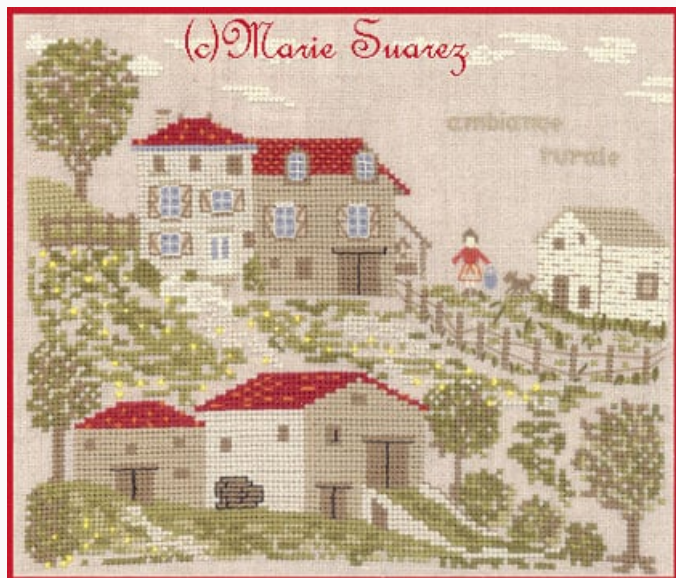

Esquemas Punto de Cruz

Ambiance rurale - Italiano

da: Marie Suarez

Modello: SCHSUAREZ-DD02IT

Ambiance rurale - Istruccioni in Italiano
Puntos: 122 x 112. Tamaño: ca. 20cm. x 12.5cm. si
bordado sobre lino 12 hilos/cm.

Precio: € 3.50 (incl. IVA)