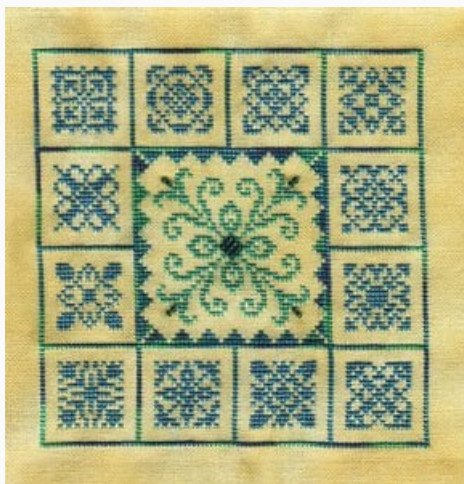

Esquemas Punto de Cruz

Floral Mosaic

da: Debbie Draper Designs

Modello: FREEWICMAR-07

Floral Mosaic

Puntadas: 89 x 89

nota: por razones de derechos de autor, este diseño se envía solo como copia impresa.

Precio: € 0.00 (incl. IVA)

Lista dei Materiali: nella pagina successiva è presente la lista dei materiali necessari per la realizzazione.

LISTA MATERIALI: Floral Mosaic

Lugana 28ct. Sugar Maple:

DMC Color Variation

DMC Mouliné 993

DMC Mouliné 597

65270 Bottle Green Inside Color

Matte

Esquemas Punto de Cruz

Stitching Friends

da: Debbie Draper Designs

Modello: FREEWICJUL-08

Puntos: 79 x 93

HAZ ATENCIÓN: por causa de copyright, este esquema te será enviado solamente en versión fotocopia.