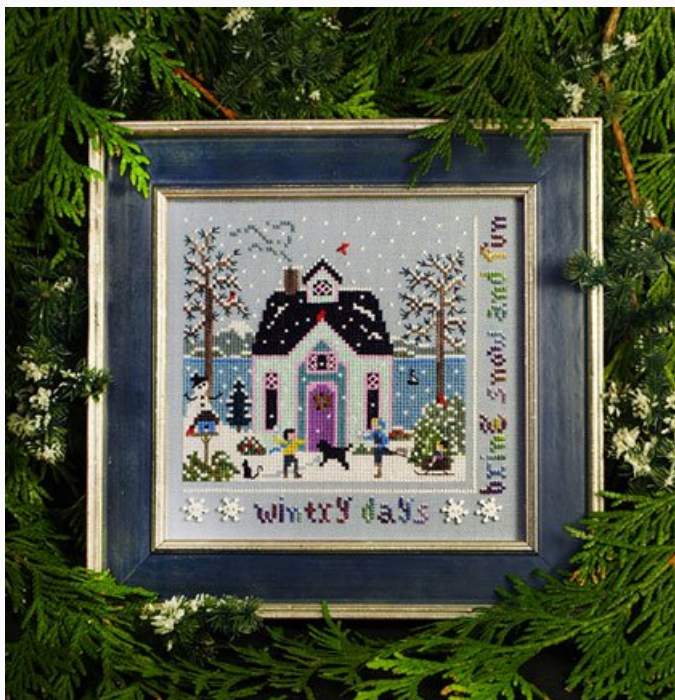

Modello: SCHVIC-CJVS70

Farmyard Chicks #5

© Cathy Jean

Precio: € 13.70 (incl. IVA)

Esquemas Punto de Cruz

Beach Cottage

da: Victoria Sampler

Modello: SCHVIC-160

¡Bienvenidos a nuestra pequeña casita de campo amarilla cerca del mar! Un lugar de sueños con flores, rosas y una graciosa empalizada blanca al rededor. Perfecto para colgar por la casa para soñar la arena y el sol.

Puntos: 80 x 89

Precio: € 19.82 (incl. IVA)

Esquemas Punto de Cruz

Winter Cottage

da: Victoria Sampler

Modello: SCHVIC-164

Imagina pasar un poco de tiempo con tu familia en esta hermoso cottage en la nieve! Los niños juegan afuera, construyendo un muñeco de nieve, mientras que tu esas preparando un picnic para llevarlo en las pistas de esquí. Las perfectas vacaciones invernales!
Puntos : 89 x 82