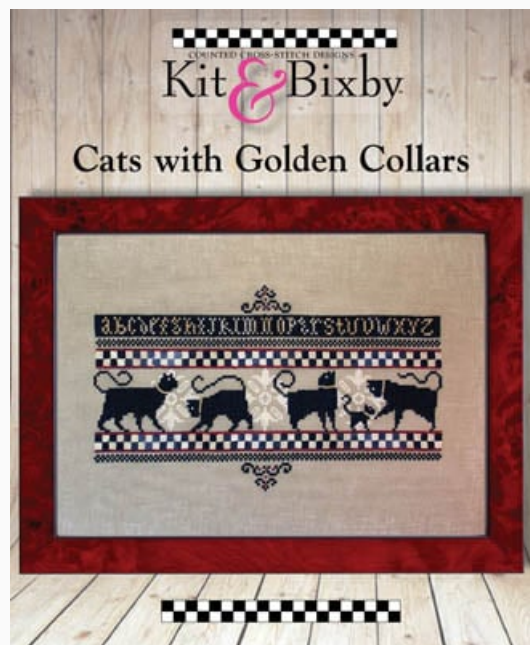

Esquemas Punto de Cruz

Cats With Golden Collars

da: Kit & Bixby

Modello: SCHHOF17-1613

Cats With Golden Collars

Puntos: 148w x 84h

Precio: € 11.23 (incl. IVA)