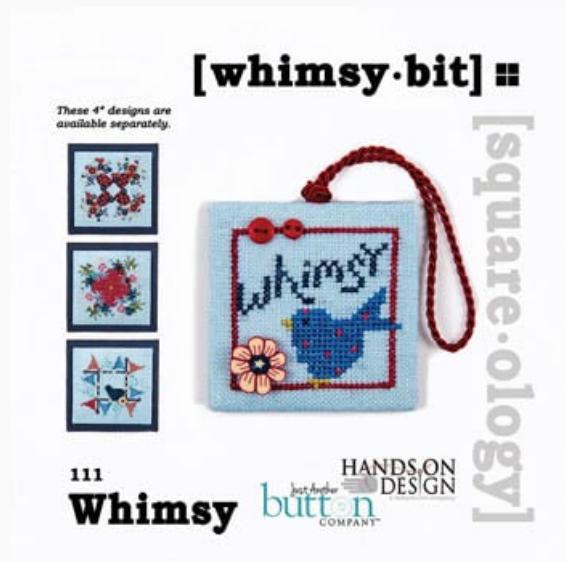

Precio: € 6.24 (incl. IVA)

Esquemas Punto de Cruz

Square.ology-Pennant.Frame

da: Just Another Button co

Modello: SCHHOF15-2092

Square.ology-Pennant.Frame

Precio: € 6.24 (incl. IVA)

Esquemas Punto de Cruz

Square.ology-Whimsy.bit

da: Just Another Button co

Modello: SCHHOF15-2086

Square.ology-Whimsy.bit

Precio: € 6.24 (incl. IVA)

Esquemas Punto de Cruz

Square.ology-Bitter.Sweet

da: Just Another Button co