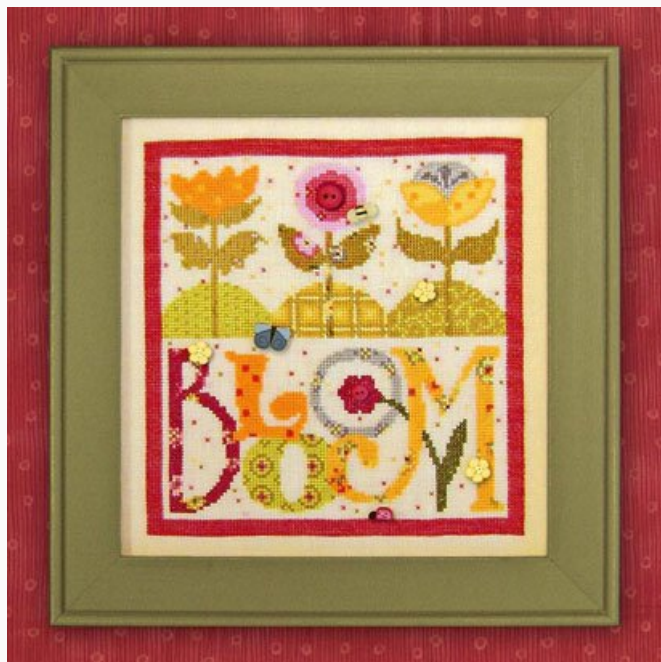

Esquemas Punto de Cruz

Bloom

da: Just Another Button co

Modello: SCHHOF12-1695

Bloom (Chart & Buttons)

Precio: € 22.63 (incl. IVA)

Esquemas Punto de Cruz

Lovebird