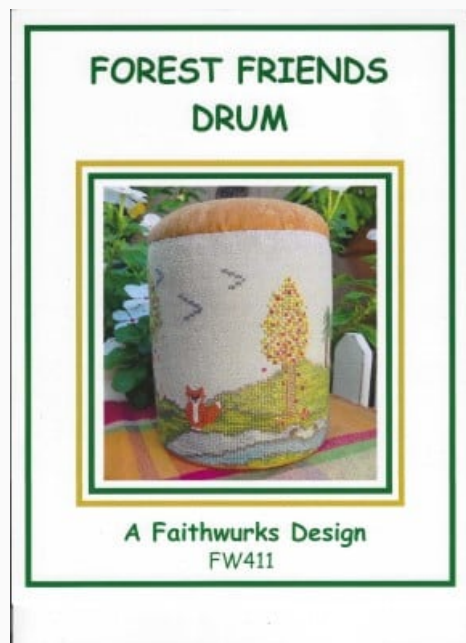

Esquemas Punto de Cruz

Summer Market

da: Faithwurks

Modello: SCHHOF21-1838

Summer Market

Precio: € 9.98 (incl. IVA)

Esquemas Punto de Cruz

May Flowers Short Stack

da: Faithwurks

Modello: SCHHOF21-1523

May Flowers Short Stack

Precio: € 12.48 (incl. IVA)

Esquemas Punto de Cruz

Easter Shadowbox

da: Faithwurks

Modello: SCHHOF21-1526

Easter Shadowbox

Precio: € 19.96 (incl. IVA)

Esquemas Punto de Cruz

Snowflake Season Smalls

da: Faithwurks

Modello: SCHHOF22-1054

Snowflake Season Smalls

Precio: € 19.96 (incl. IVA)

Esquemas Punto de Cruz

Forest Friends Drum

da: Faithwurks

Modello: SCHHOF22-1055

Forest Friends Drum

Precio: € 19.96 (incl. IVA)