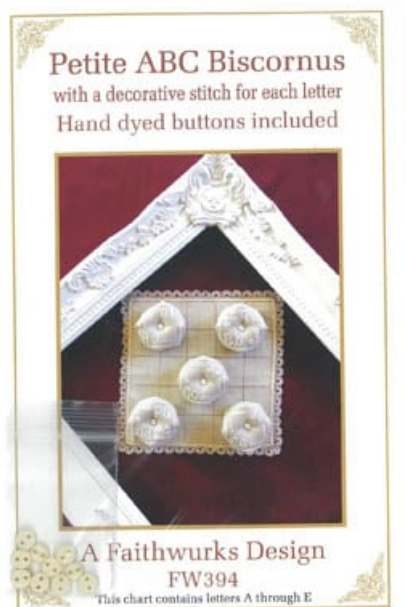

Esquemas Punto de Cruz

Luck Of The Irish Short Stack

da: Faithwurks

Modello: SCHHOF21-1521

Luck Of The Irish Short Stack

Precio: € 9.98 (incl. IVA)

Esquemas Punto de Cruz

April Showers Short Stack

da: Faithwurks

Modello: SCHHOF21-1522

April Showers Short Stack

Precio: € 9.98 (incl. IVA)

Esquemas Punto de Cruz

Tee Tiny Seasons - Spring (w/btns)

da: Faithwurks

Modello: SCHHOF21-1524

Tee Tiny Seasons - Spring (w/btns)

Precio: € 12.48 (incl. IVA)

Esquemas Punto de Cruz

Petite ABC Bisconus Letters A- E

da: Faithwurks

Modello: SCHHOF21-1525

Petite ABC Bisconus Letters A- E

Precio: € 29.95 (incl. IVA)