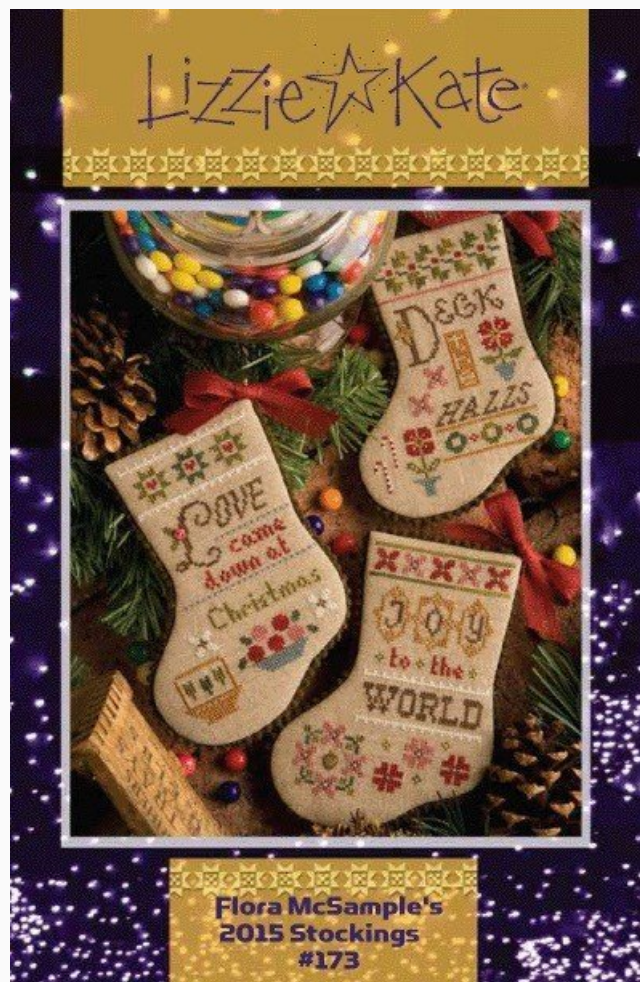

Esquemas Punto de Cruz

Flora McSample's 2015 Stockings (w/chm)

da: Lizzie Kate

Modello: SCHHOF15-2587

¡Un patrón para decorar con gracia tres medias navideñas!

Charms incluidos

Puntos: Decora los pasillos 62 x 84, el amor bajó 60 x 83, Alegría al mundo 59 x 83

Precio: € 15.60 (incl. IVA)