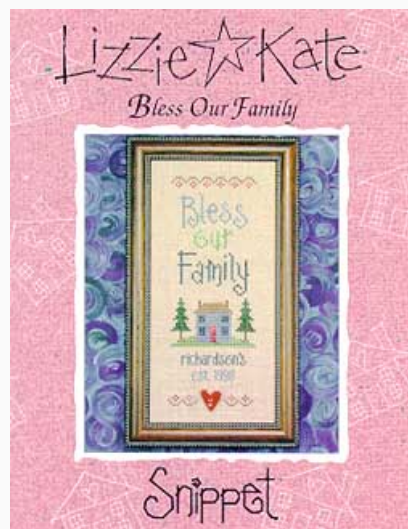

Esquemas Punto de Cruz

Bless Our Family

da: Lizzie Kate

Modello: SCHHOF99-2428

Bless Our Family

Precio: € 7.49 (incl. IVA)