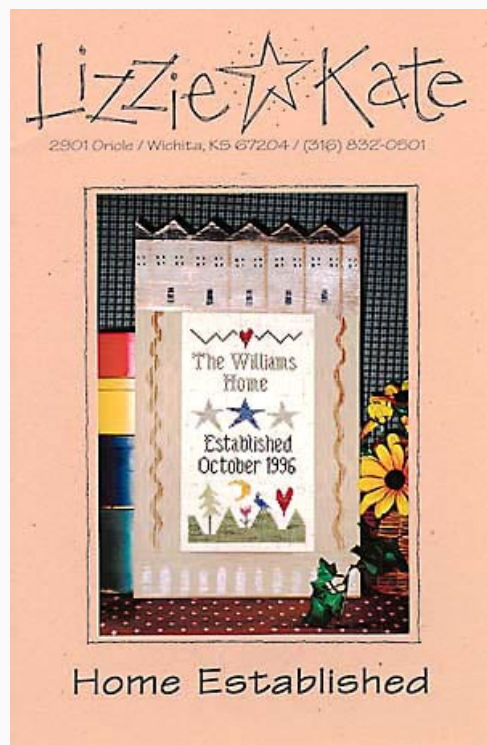

Esquemas Punto de Cruz

Home Established

da: Lizzie Kate

Modello: SCHHOF97-1417

Home Established

Precio: € 12.48 (incl. IVA)