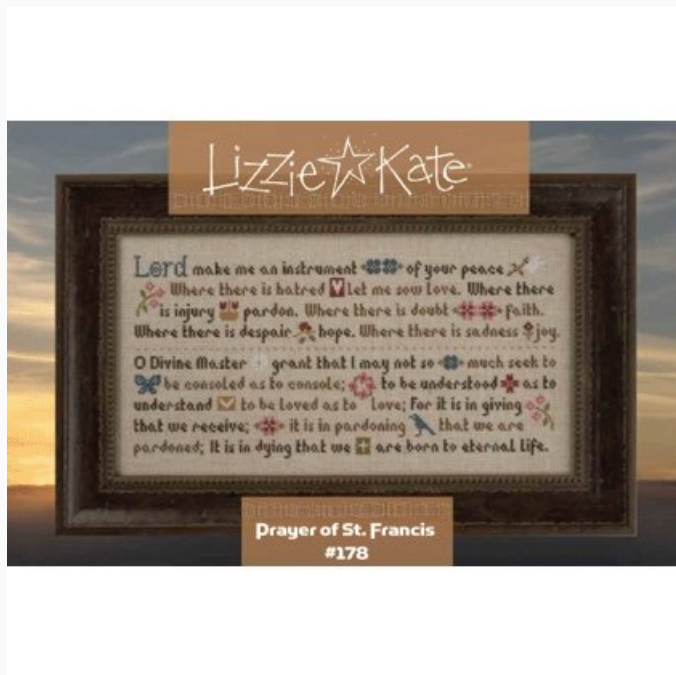

Esquemas Punto de Cruz

Prayer of St Francis

da: Lizzie Kate

Modello: SCHLZ-178

Puntos: 208 x 97

Precio: € 7.76 (incl. IVA)