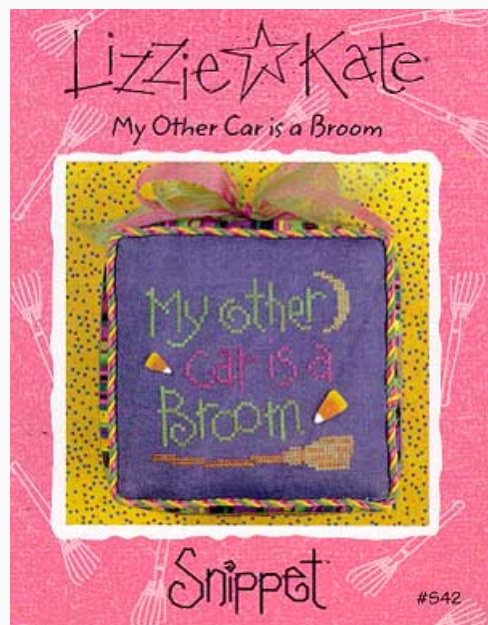

Esquemas Punto de Cruz

My Other Car Is A Broom

da: Lizzie Kate

Modello: SCHHOF02-2242

My Other Car Is A Broom

Tamaño: 9.5cm. x 9.5cm. si realizado sobre Lino 28ct.

Nota: la tela recomendada se puede reemplazar (para un mayor efecto) por un Lino o Lugana Sugar Maple equivalente. Los botones de "Just Another Button" no se encuentran en la lista de los materiales porque opcionales.

Precio: € 7.49 (incl. IVA)

Lista dei Materiali: nella pagina successiva è presente la lista dei materiali necessari per la realizzazione.