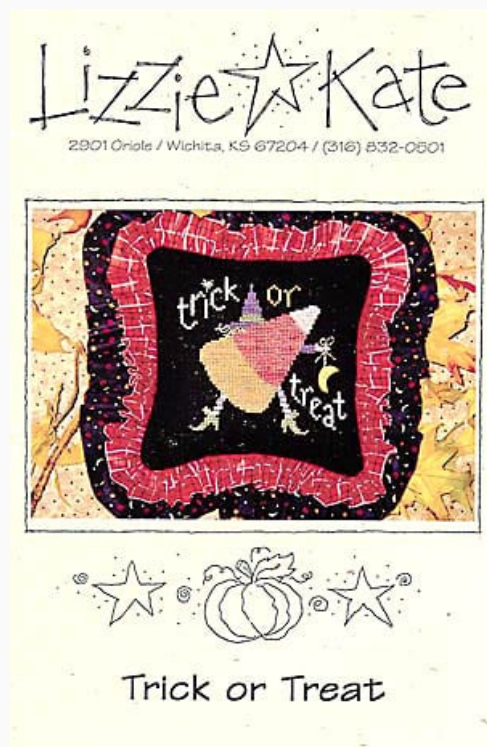

## Trick Or Treat

da: Lizzie Kate

Modello: SCHHOF97-1401

Trick Or Treat

**Precio: € 9.98** (incl. IVA)

Esquemas Punto de Cruz