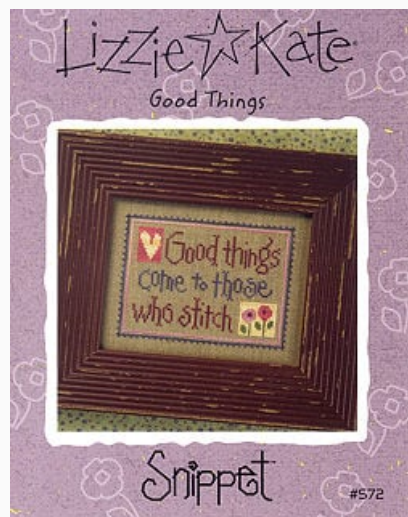

Esquemas Punto de Cruz

Good Things

da: Lizzie Kate

Modello: SCHHOF07-2238

Good Things

Precio: € 7.49 (incl. IVA)