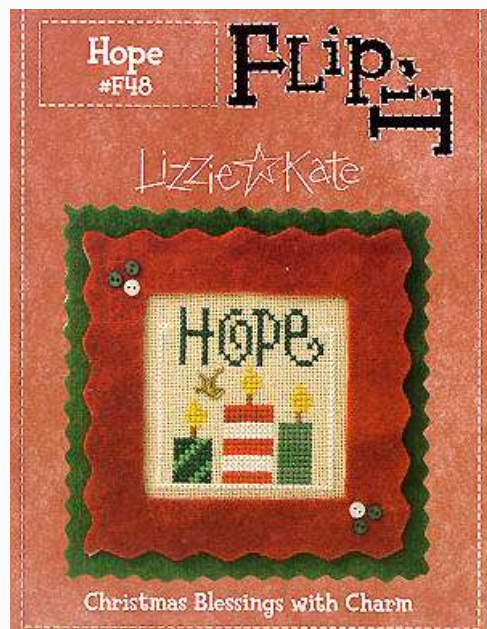

Esquemas Punto de Cruz

Flip-It Hope (12 Blessings w/chm)

da: Lizzie Kate

Modello: SCHHOF06-1061

Flip-It Hope (12 Blessings w/chm)

Nota Bene: nella lista dei componenti si è inserita la stoffa che per, per caratteristiche e colore si avvicina di più alla Lugana 32ct. mushroom non disponibile in Italia.

Un altro valido sostituto è [Lino Avorio Permin](#)

Precio: € 8.11 (incl. IVA)

Lista dei Materiali: nella pagina successiva è presente la lista dei materiali necessari per la realizzazione.