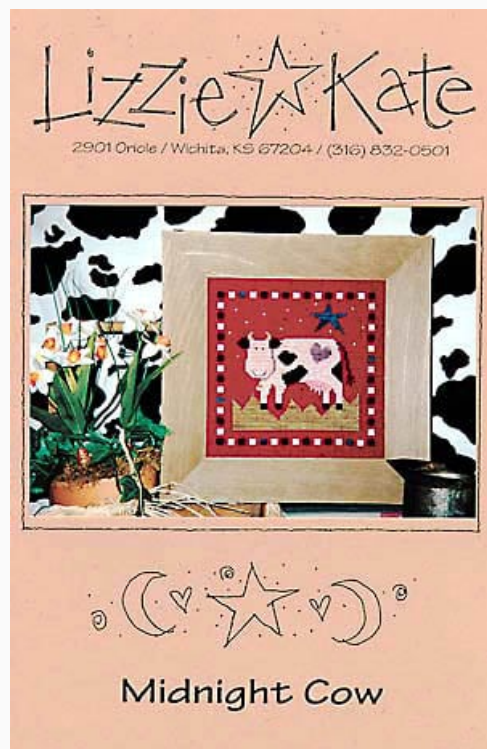

Esquemas Punto de Cruz

Midnight Cow

da: Lizzie Kate

Modello: SCHHOF97-1415

Midnight Cow

Precio: € 9.98 (incl. IVA)