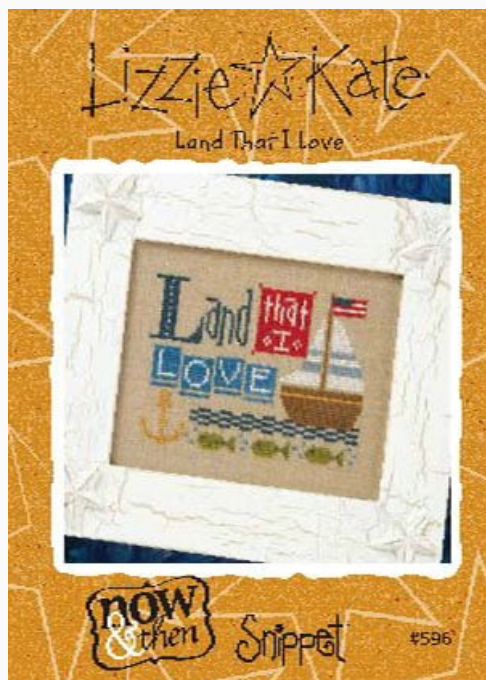

## One Hundred Years

da: Lizzie Kate

Modello: SCHHOF11-1180

One Hundred Years

**Precio: € 12.48** (incl. IVA)

Esquemas Punto de Cruz

## Forgive Quickly - Kiss Slowly

da: Lizzie Kate

Modello: SCHHOF11-1181

Forgive Quickly - Kiss Slowly  
Puntos: 119W x 41H

**Precio: € 7.49** (incl. IVA)

**Lista dei Materiali:** nella pagina successiva è presente la lista dei materiali necessari per la realizzazione.

---

**LISTA MATERIALI:** Forgive Quickly - Kiss Slowly

---

 Lino Belfast 32ct - Natural

 Cupid

(Flax)

Esquemas Punto de Cruz

## Land That I Love Now & Then

da: Lizzie Kate

Modello: SCHHOF11-1690

Land That I Love Now & Then  
Puntos 72x51 (now), 37x87(then)

**Precio: € 8.73** (incl. IVA)

**Lista dei Materiali:** nella pagina successiva è presente la lista dei materiali necessari per la realizzazione.