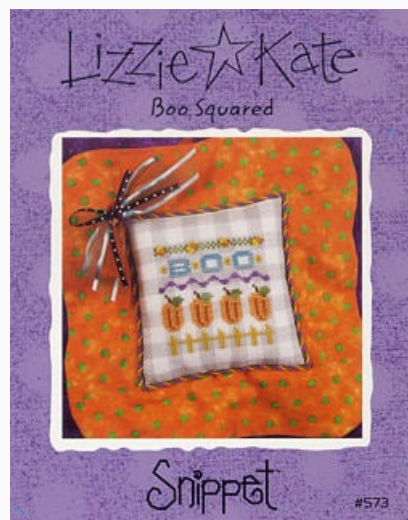

Esquemas Punto de Cruz

Boo Squared

da: Lizzie Kate

Modello: SCHHOF07-2491

Boo Squared

Puntadas: 42 x 41. Dimensiones: aprox. 7,62 cm. x 7,62 cm. si está bordado en lino de 28 ct.

Precio: € 3.62 (incl. IVA)

Lista dei Materiali: nella pagina successiva è presente la lista dei materiali necessari per la realizzazione.