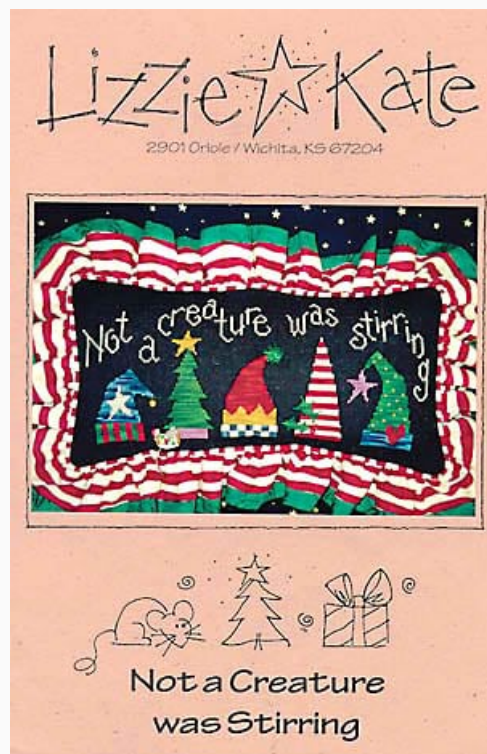

Esquemas Punto de Cruz

Not A Creature

da: Lizzie Kate

Modello: SCHHOF97-1422

Not A Creature

Precio: € 12.48 (incl. IVA)