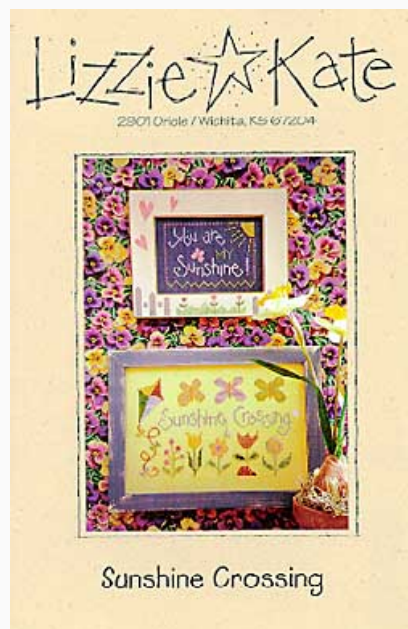

Esquemas Punto de Cruz

Sunshine Crossing

da: Lizzie Kate

Modello: SCHHOF98-1254

Sunshine Crossing

Precio: € 9.98 (incl. IVA)