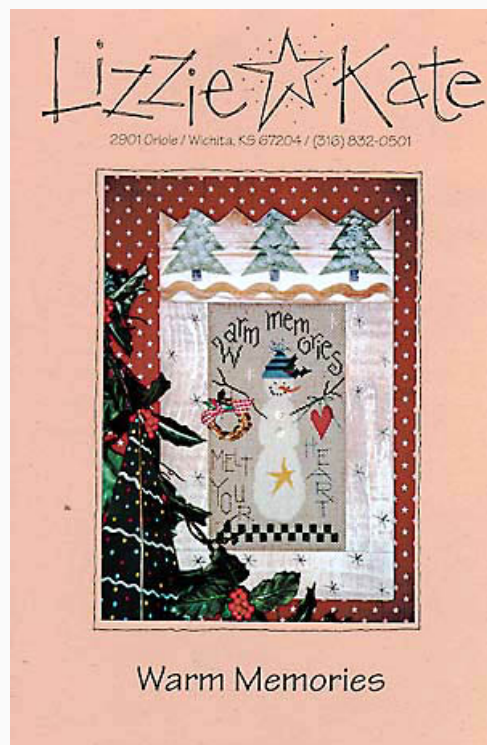

Esquemas Punto de Cruz

Warm Memories

da: Lizzie Kate

Modello: SCHHOF97-1411

Warm Memories

Precio: € 9.98 (incl. IVA)