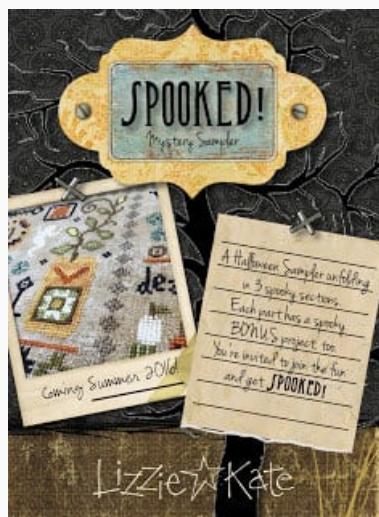

Esquemas Punto de Cruz

Mystery Sampler- Spooked! - Part I - Esquema

da: Lizzie Kate

Modello: SCHLZ-MISTERY-SPOOKED-I

Mystery Sampler- Spooked! - Part I - Esquema

Precio: € 12.48 (incl. IVA)