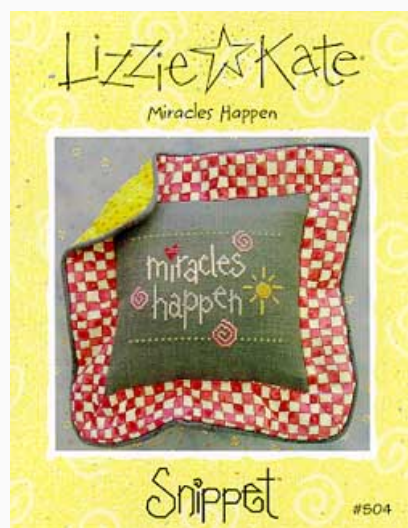

Esquemas Punto de Cruz

Miracles Happen

da: Lizzie Kate

Modello: SCHHOF99-1393

Miracles Happen

Precio: € 6.24 (incl. IVA)