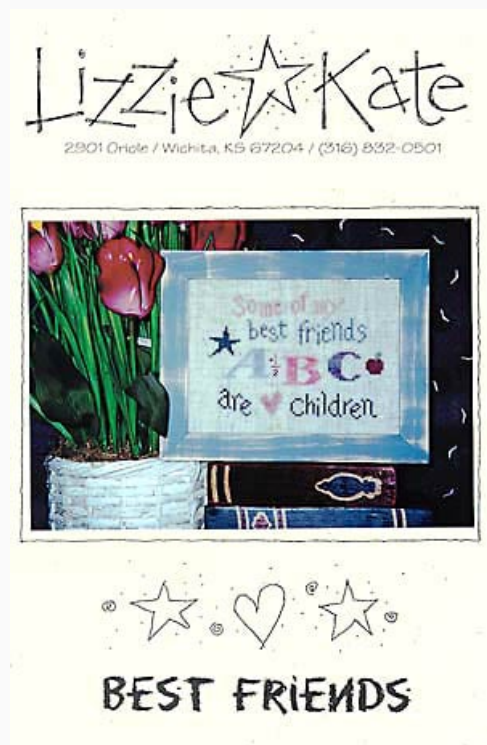

Esquemas Punto de Cruz

Best Friends

da: Lizzie Kate

Modello: SCHHOF97-1407

Best Friends
puntos 79x56

Precio: € 9.98 (incl. IVA)

Lista dei Materiali: nella pagina successiva è presente la lista dei materiali necessari per la realizzazione.