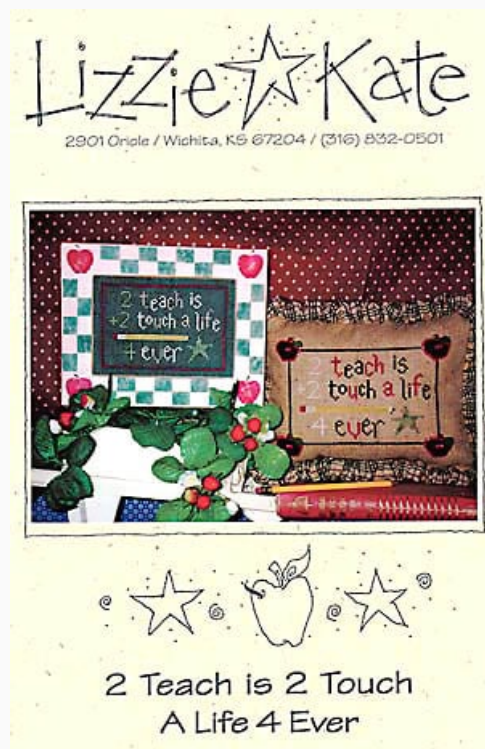

## #1 Mom

da: Lizzie Kate

Modello: SCHHOF00-1289

#1 Mom

**Precio: € 7.49** (incl. IVA)

Esquemas Punto de Cruz

## 2 Teach Is 2 Touch

da: Lizzie Kate

Modello: SCHHOF97-1404

2 Teach Is 2 Touch

**Precio: € 12.48** (incl. IVA)

Esquemas Punto de Cruz