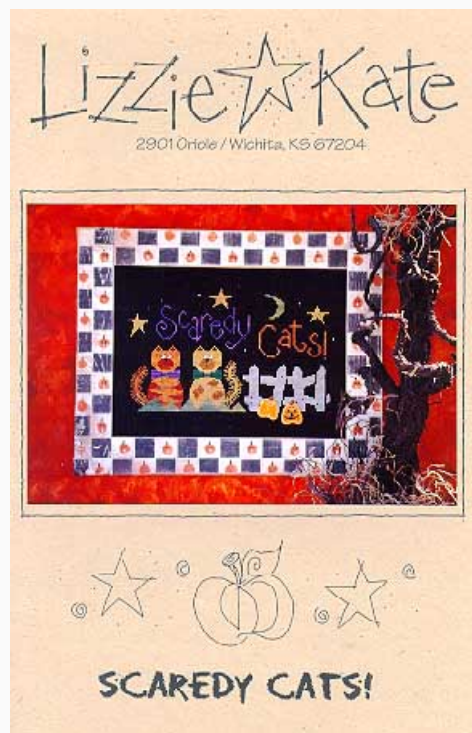

Esquemas Punto de Cruz

Scaredy Cats!

da: Lizzie Kate

Modello: SCHHOF97-1869

Scaredy Cats!

Precio: € 9.98 (incl. IVA)