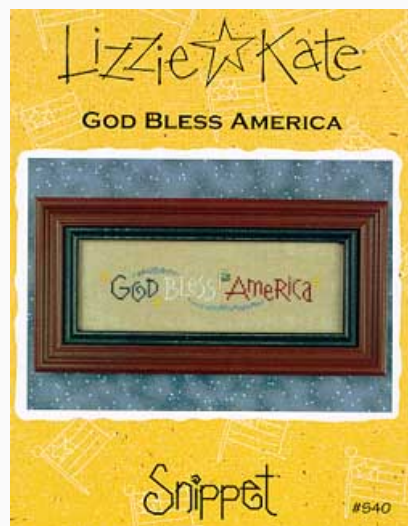

Esquemas Punto de Cruz

God Bless America

da: Lizzie Kate

Modello: SCHHOF02-1324

God Bless America

Precio: € 3.62 (incl. IVA)