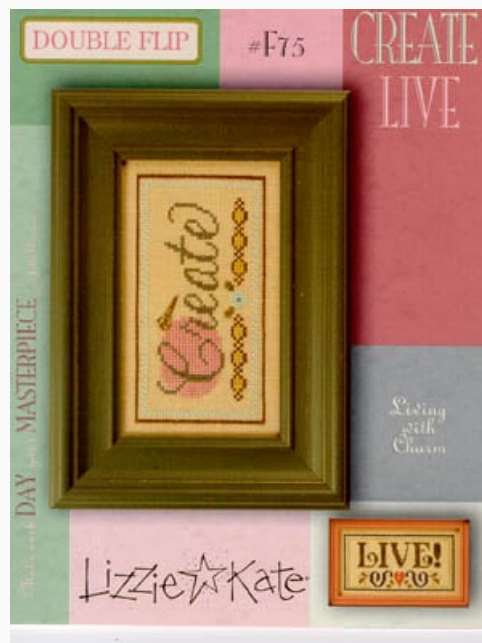

Esquemas Punto de Cruz

Double Flip-Create/Live

da: Lizzie Kate

Modello: SCHHOF08-1772

Double Flip-Create/Live

Precio: € 12.48 (incl. IVA)

Lista dei Materiali: nella pagina successiva è presente la lista dei materiali necessari per la realizzazione.