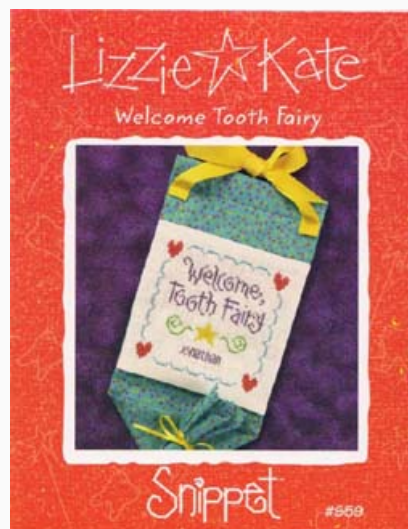

## Welcome Tooth Fairy

da: Lizzie Kate

Modello: SCHHOF05-1124

Welcome Tooth Fairy

**Precio: € 7.49** (incl. IVA)

Esquemas Punto de Cruz