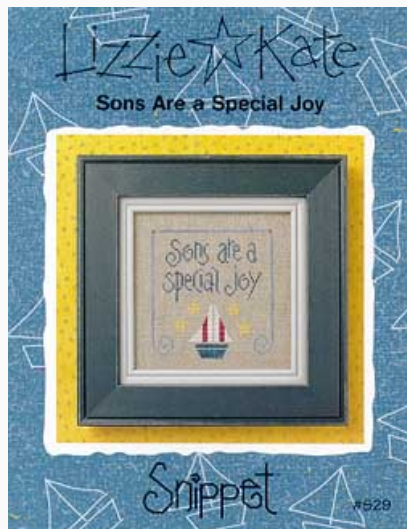

Esquemas Punto de Cruz

Sons Are A Special Joy

da: Lizzie Kate

Modello: SCHHOF01-1492

Sons Are A Special Joy

Precio: € 7.49 (incl. IVA)