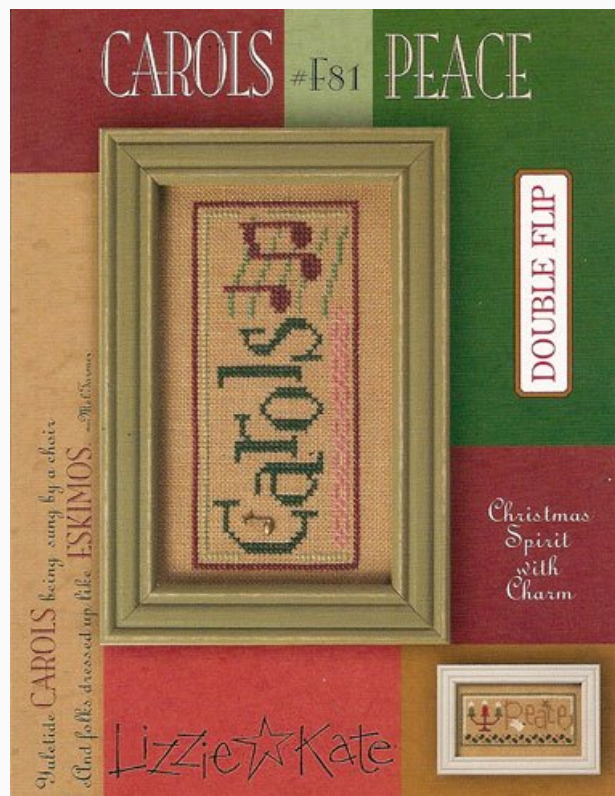

Esquemas Punto de Cruz

Double Flip-Carols Peace Christmas

da: Lizzie Kate

Modello: SCHHOF08-2640

Double Flip-Carols Peace Christmas

Precio: € 12.48 (incl. IVA)

Lista dei Materiali: nella pagina successiva è presente la lista dei materiali necessari per la realizzazione.