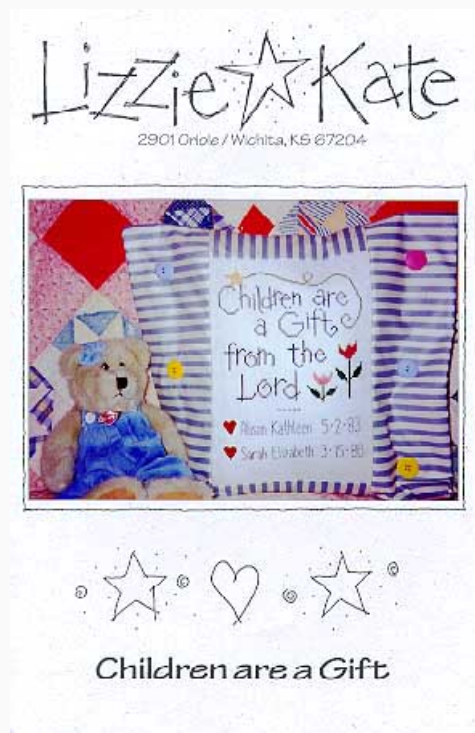

Esquemas Punto de Cruz

Children Are A Gift

da: Lizzie Kate

Modello: SCHHOF97-1740

Children Are A Gift

Precio: € 12.48 (incl. IVA)