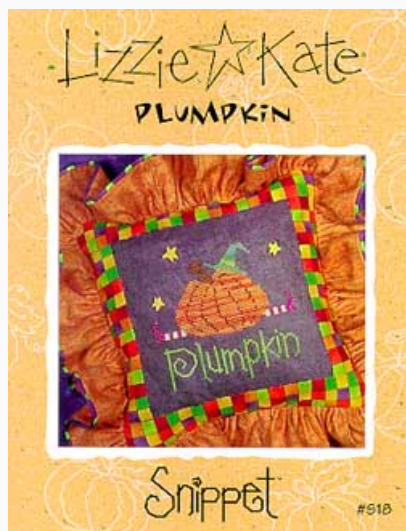

Esquemas Punto de Cruz

Plumpkin

da: Lizzie Kate

Modello: SCHHOF00-1568

Folleto de Lizzie Kate. Puntos: 68x64.

Precio: € 7.49 (incl. IVA)