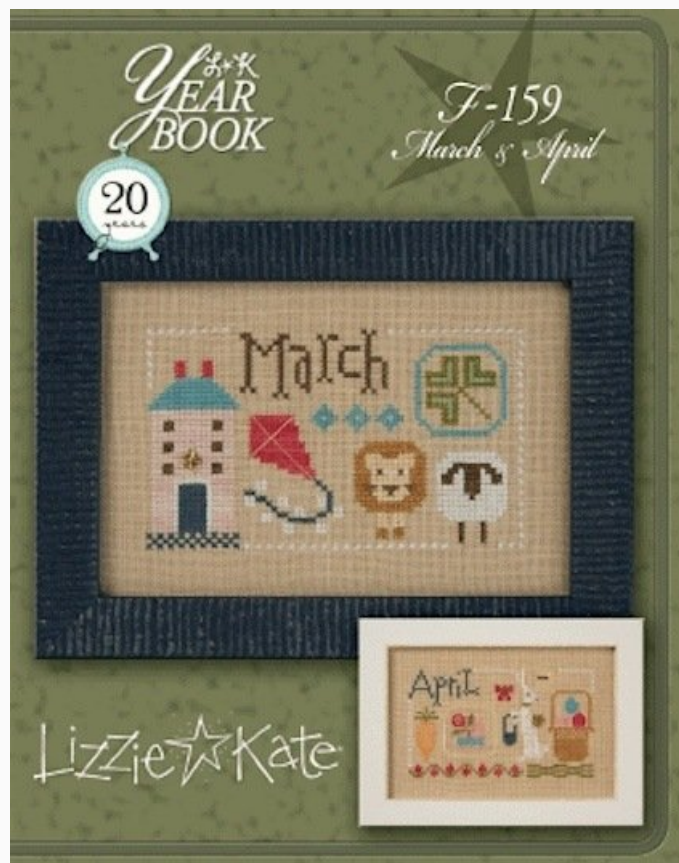

Yearbook Double Flip - March/April

da: Lizzie Kate

Modello: SCHHOF16-1653

Un nuevo capítulo de la serie Yearbook que celebra los 20 años de actividad de la marca Lizzie Kate. Cada patrón contiene los diseños de dos meses, cada diseño que mide 69x41 puntos, los modelos son todos bordado en lino 28ct Cashel Luz Moca. El mes de marzo celebra la llegada de la primavera con una cometa volando alrededor de una cabaña, mientras que el mes de abril nos devuelve a la Pascua con huevos y conejitos. Dos amuletos están incluidos para completar el bordado.

Precio: € 12.48 (incl. IVA)