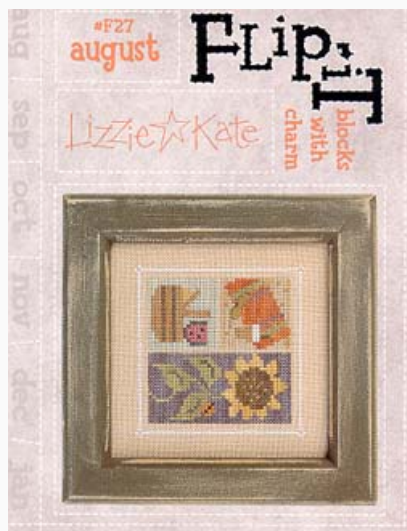

Esquemas Punto de Cruz

Flip-It Blocks August

da: Lizzie Kate

Modello: SCHHOF04-2122

Flip-It Blocks August
Puntos 49x49

Precio: € 8.11 (incl. IVA)

Lista dei Materiali: nella pagina successiva è presente la lista dei materiali necessari per la realizzazione.