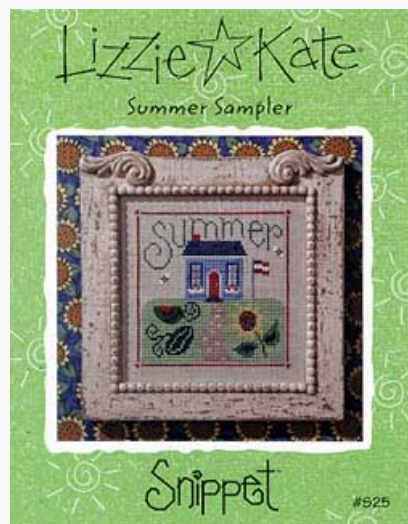

Esquemas Punto de Cruz

Summer Sampler

da: Lizzie Kate

Modello: SCHHOF00-2290

Summer Sampler

Precio: € 7.49 (incl. IVA)

Lista dei Materiali: nella pagina successiva è presente la lista dei materiali necessari per la realizzazione.