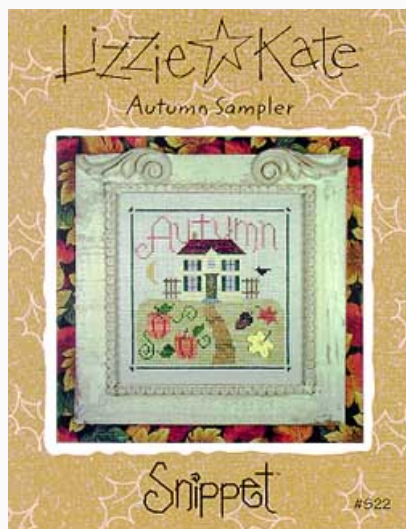

Esquemas Punto de Cruz

Autumn Sampler

da: Lizzie Kate

Modello: SCHHOF00-1790

Autumn Sampler

Precio: € 7.49 (incl. IVA)

Lista dei Materiali: nella pagina successiva è presente la lista dei materiali necessari per la realizzazione.