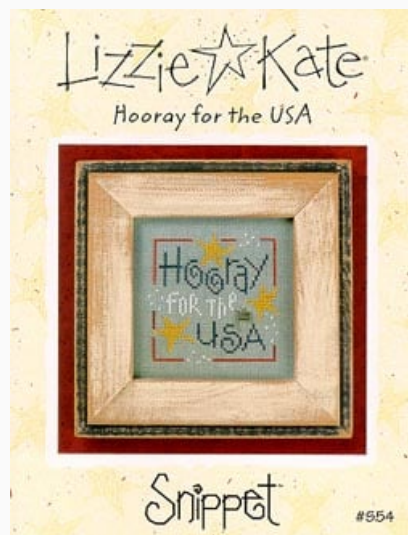

## Hooray For The USA

da: Lizzie Kate

Modello: SCHHOF04-1897

Hooray For The USA

**Precio: € 6.24** (incl. IVA)

Esquemas Punto de Cruz