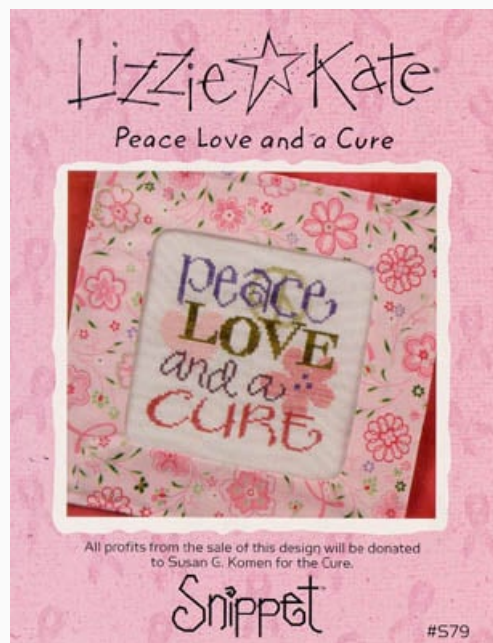

## Hop Squared

da: Lizzie Kate

Modello: SCHHOF08-1383

Hop Squared

**Precio: € 3.62** (incl. IVA)

Esquemas Punto de Cruz

## Peace Love And A Cure

da: Lizzie Kate

Modello: SCHHOF08-1384

Peace Love And A Cure

**Precio: € 7.49** (incl. IVA)

Esquemas Punto de Cruz