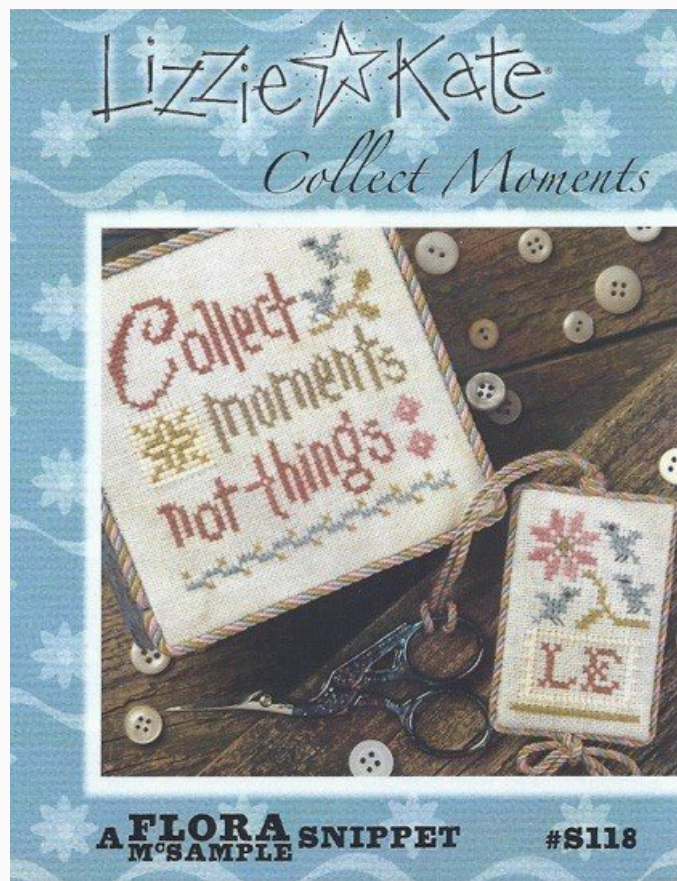

Esquemas Punto de Cruz

Collect moments - Flora McSample's

da: Lizzie Kate

Modello: SCHHOF15-1577

Dos esquemas en uno por este modelo creado por la diseñadora Lizzie Kate. Un pequeño cuadrado ideal para crear acericos y su compañero, perfecto para crear un scissor fob.

Puntos del esquema: 46 x 46

Puntos del fob: 21 x 32

Precio: € 7.49 (incl. IVA)