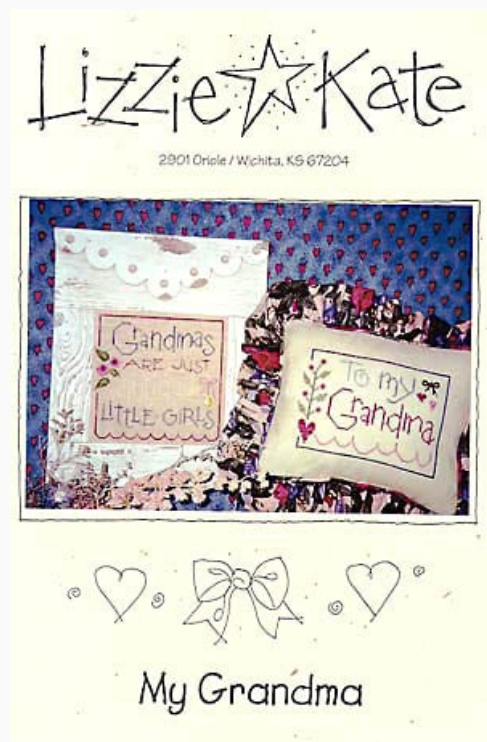

Esquemas Punto de Cruz

My Grandma

da: Lizzie Kate

Modello: SCHHOF97-1427

My Grandma

Precio: € 12.48 (incl. IVA)