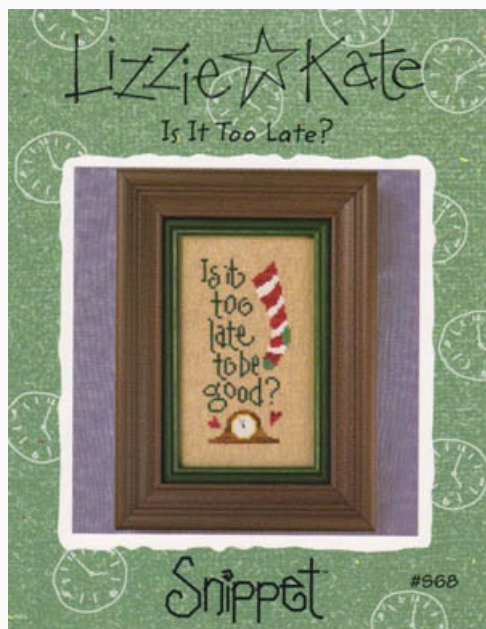

## Is It Too Late? (Snippet)

da: Lizzie Kate

Modello: SCHHOF06-2675

Is It Too Late? (Snippet)  
Puntos 39x81

**Precio: € 7.49** (incl. IVA)

**Lista dei Materiali:** nella pagina successiva è presente la lista dei materiali necessari per la realizzazione.