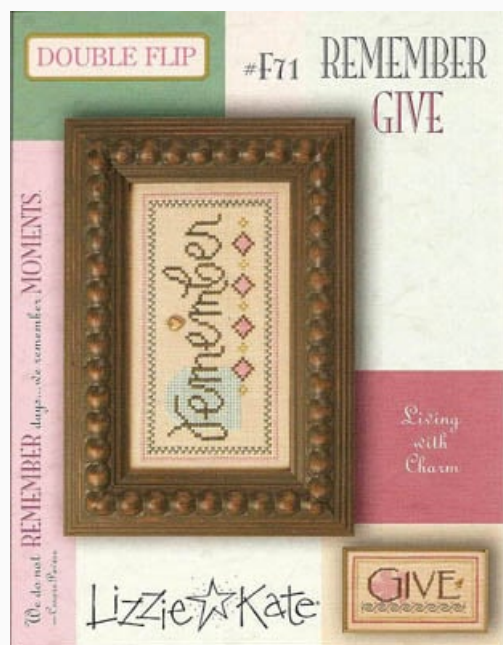

## Double Flip-Remember Give

da: Lizzie Kate

Modello: SCHHOF08-1089

Double Flip-Remember Give  
Como todos los patrones de esta serie, encontrarás dos diseños y dijes incluidos.

**Precio: € 12.48** (incl. IVA)