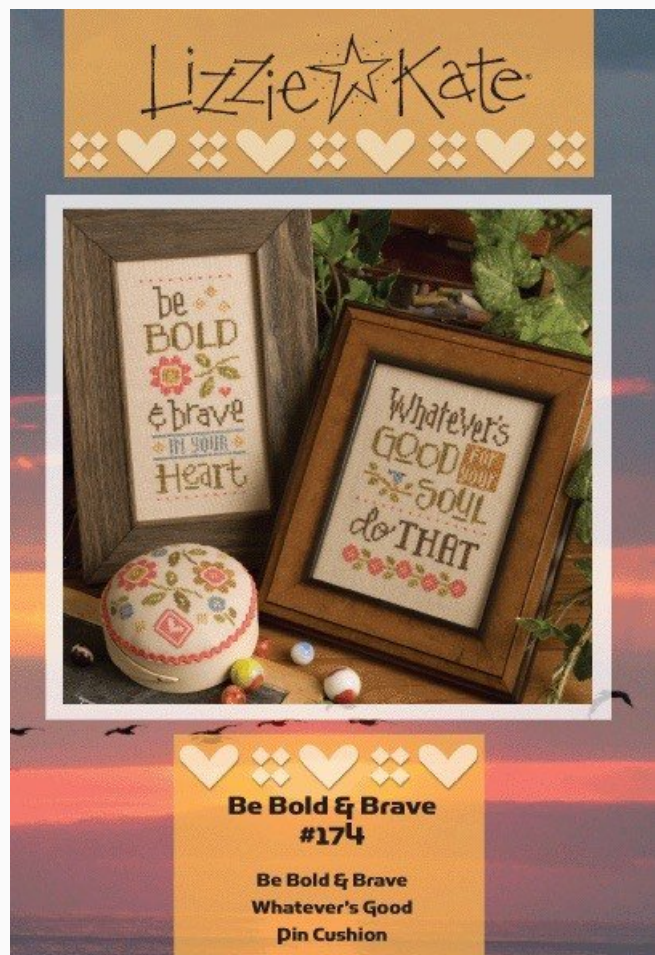

## Snow Love - SNOW Story Flip-It

da: Lizzie Kate

Modello: SCHHOF15-2590

¡Estos lindos muñecos de nieve celebran la nieve y toda su belleza!

Colgantes charms incluidos.

Conteo de puntadas: 229 x 33

**Precio: € 8.11** (incl. IVA)

**Lista dei Materiali:** nella pagina successiva è presente la lista dei materiali necessari per la realizzazione.

**LISTA MATERIALI:** Snow Love - SNOW Story Flip-It

DMC Mouliné 720

DMC Mouliné 930

DMC Mouliné 3849

## Be Bold and Brave

da: Lizzie Kate

Modello: SCHHOF16-1176

Un paquete de esquemas particularmente inspirados donde Lizzie reunió dos de sus frases favoritas y un pequeño alfilerero coordinado.  
¡Palabras importantes, para comenzar bien el año nuevo!