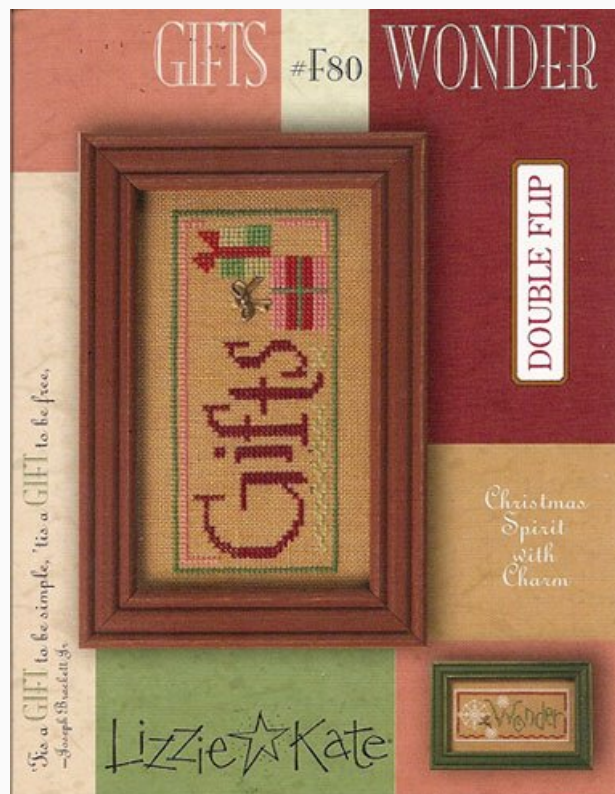

Esquemas Punto de Cruz

Double Flip-Gifts Wonder Christmas

da: Lizzie Kate

Modello: SCHHOF08-2639

Double Flip-Gifts Wonder Christmas

Precio: € 12.48 (incl. IVA)