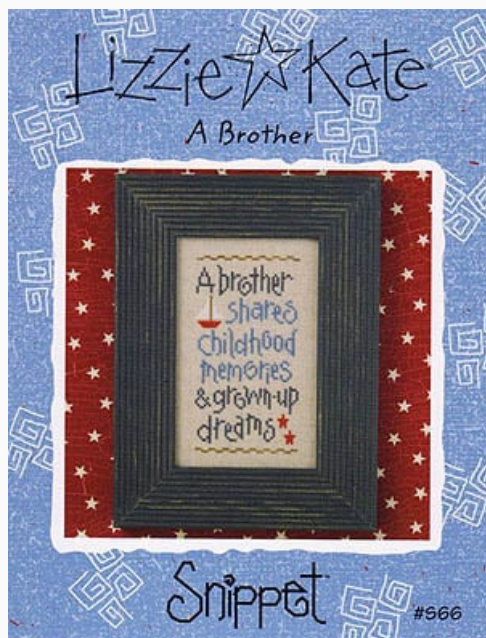

Esquemas Punto de Cruz

Brother, A (Snippet)

da: Lizzie Kate

Modello: SCHHOF06-2209

Brother, A (Snippet)

Precio: € 7.49 (incl. IVA)