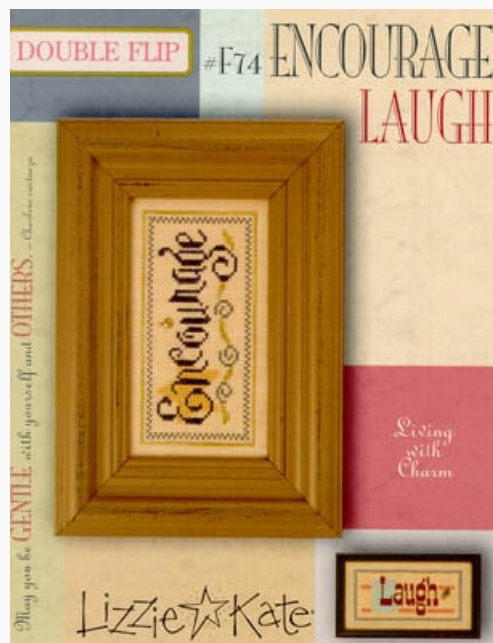

Esquemas Punto de Cruz

Double Flip-Encourage/Laugh

da: Lizzie Kate

Modello: SCHHOF08-1771

Double Flip-Encourage/Laugh

Precio: € 12.48 (incl. IVA)

Lista dei Materiali: nella pagina successiva è presente la lista dei materiali necessari per la realizzazione.