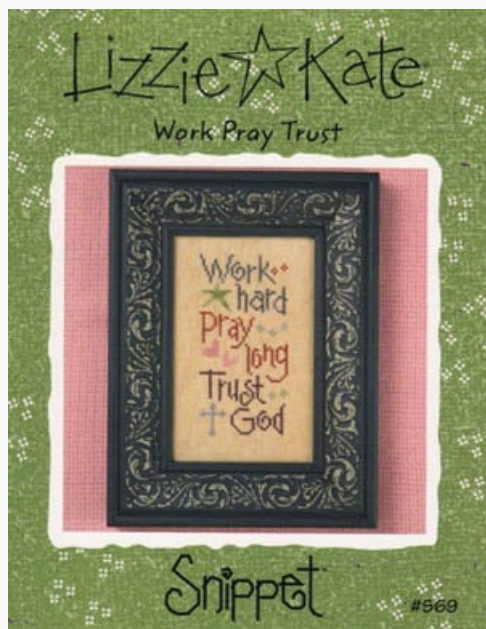

Esquemas Punto de Cruz

Work Pray Trust (Snippet)

da: Lizzie Kate

Modello: SCHHOF06-2676

Work Pray Trust (Snippet)

Dimensioni: 7cm. x 14cm. se realizzato su lino 28ct.

Precio: € 7.49 (incl. IVA)

Lista dei Materiali: nella pagina successiva è presente la lista dei materiali necessari per la realizzazione.