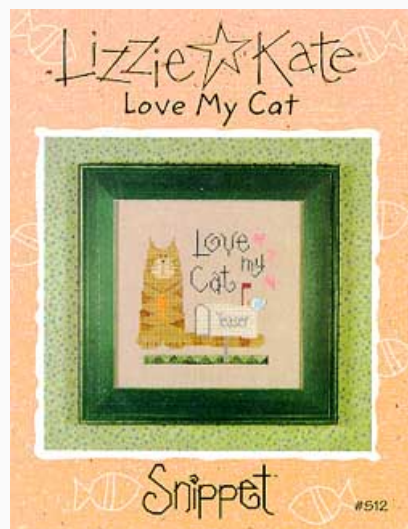

## Love my Dog

da: Lizzie Kate

Modello: SCHHOF00-1006

Folleto de Lizzie Kate.  
Puntos 74x71.

**Precio: € 7.49** (incl. IVA)

Esquemas Punto de Cruz

## Love my Cat

da: Lizzie Kate

Modello: SCHHOF00-1007

Folleto de Lizzie Kate. Un bordado sencillo, pero de gran efecto, especialmente si valorizado por un marco bonito, dedicado a nuestros gatitos. Dimensiones del bordado: 72x71 puntos.