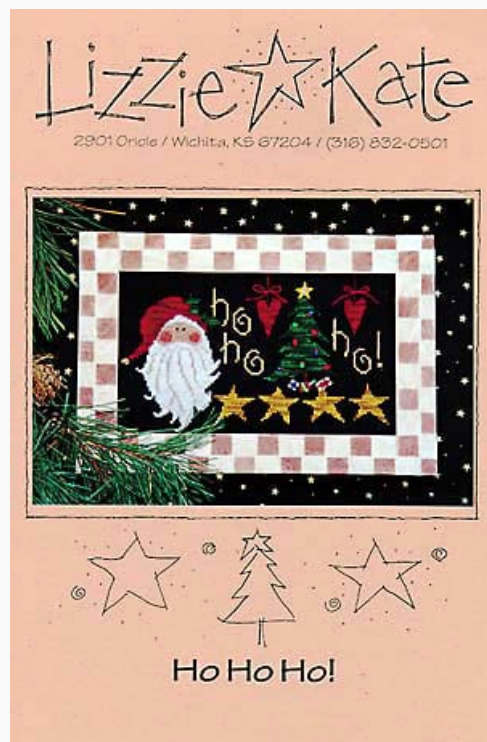

Esquemas Punto de Cruz

Ho ho ho!

da: Lizzie Kate

Modello: SCHHOF97-1421

Puntos: 119x75.

Precio: € 12.48 (incl. IVA)

Lista dei Materiali: nella pagina successiva è presente la lista dei materiali necessari per la realizzazione.