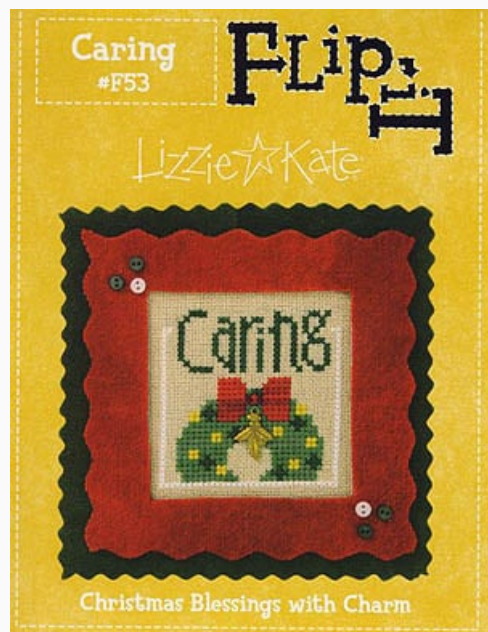

Esquemas Punto de Cruz

Flip-It Caring (12 Blessings w/charm)

da: Lizzie Kate

Modello: SCHHOF06-2211

Flip-It Caring (12 Blessings w/charm)

Precio: € 4.70 (incl. IVA)