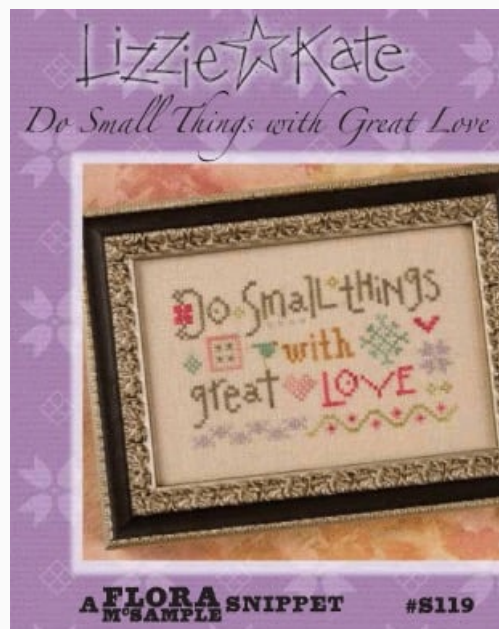

## Do Small Things with Great Love - Flora McSample's

da: Lizzie Kate

Modello: SCHHOF15-1894

Esquema de punto de cruz con frase dulce e importante "Do small things with great love".  
Puntos: 73 x 41.

**Precio: € 7.49** (incl. IVA)