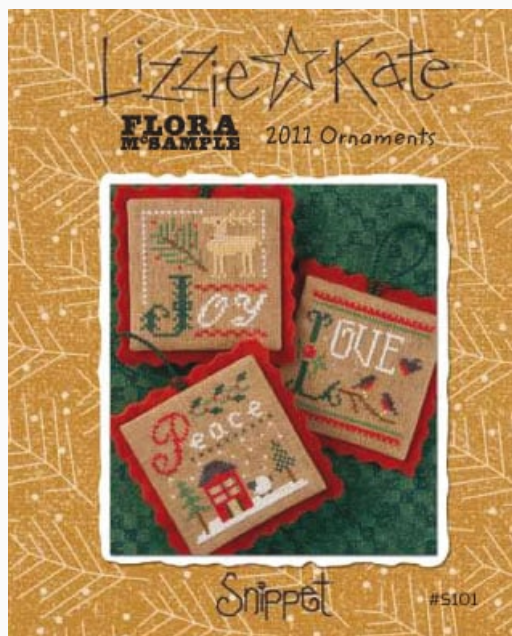

Esquemas Punto de Cruz

Flora McSample's 2011 Ornaments

da: Lizzie Kate

Modello: SCHHOF12-1033

Flora McSample's 2011 Ornaments

Precio: € 7.49 (incl. IVA)