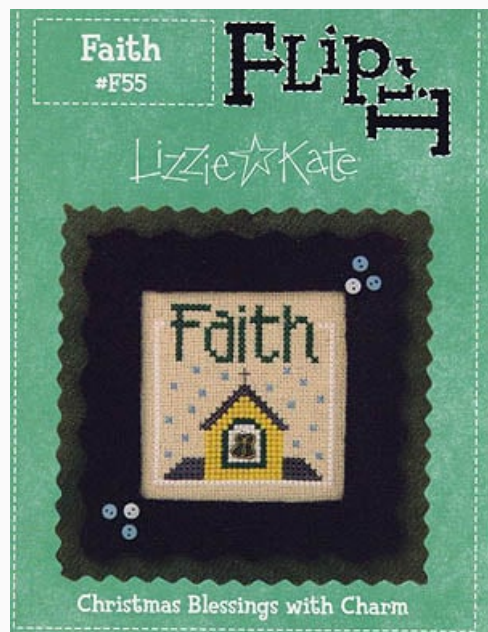

Esquemas Punto de Cruz

Flip-It Faith (12 Blessings w/charm)

da: Lizzie Kate

Modello: SCHHOF06-2213

Flip-It Faith (12 Blessings w/charm)
Punti 32x32

Precio: € 4.70 (incl. IVA)

Lista dei Materiali: nella pagina successiva è presente la lista dei materiali necessari per la realizzazione.