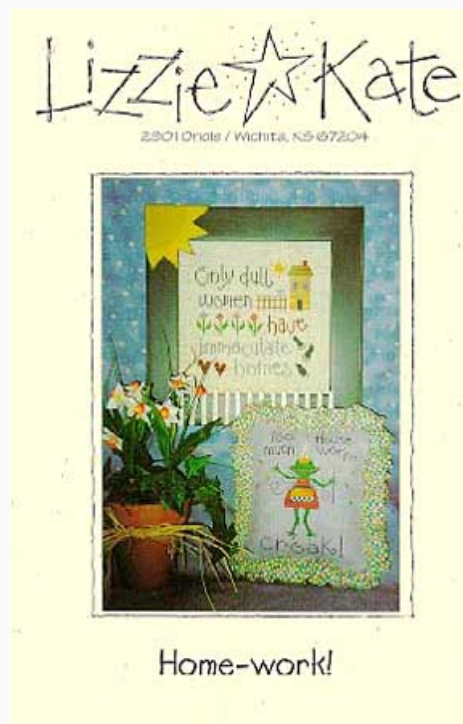

Esquemas Punto de Cruz

Home-work!

da: Lizzie Kate

Modello: SCHHOF97-2598

Home-work!

Precio: € 12.48 (incl. IVA)