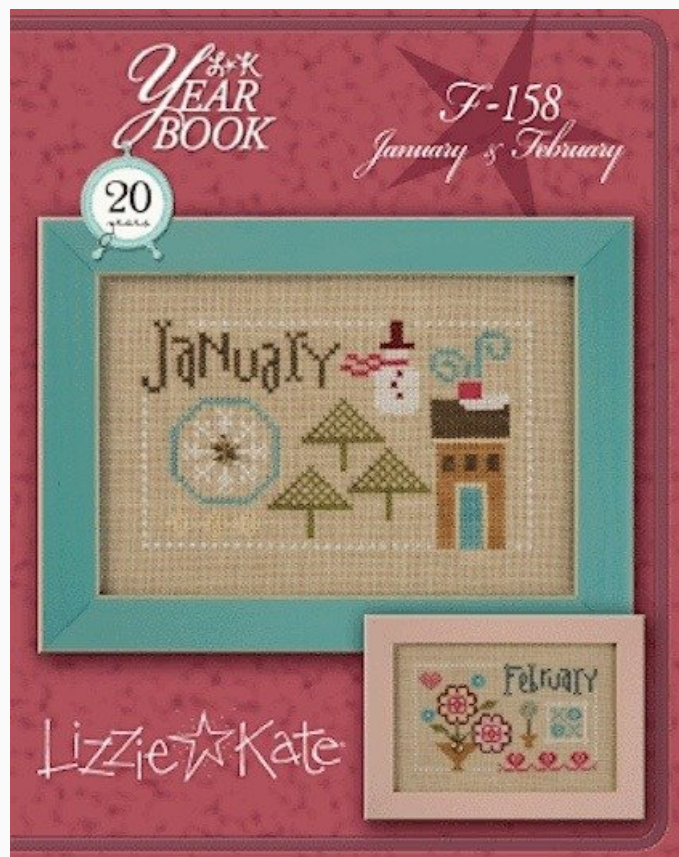

Esquemas Punto de Cruz

Yearbook Double Flip - January/February

da: Lizzie Kate

Modello: SCHHOF16-1652

Un nuevo capítulo de la serie Yearbook que celebra los 20 años de actividad de la marca Lizzie Kate. Cada patrón contiene los diseños de dos meses, cada diseño que mide 69x41 puntos, los modelos son todos bordado en lino 28ct Cashel Luz Moca. Enero dibuja un muñeco de nieve, pinos, una casa cubierta de nieve; Febrero tiene flores y corazones. Dos amuletos están incluidos para completar el bordado

Precio: € 12.48 (incl. IVA)