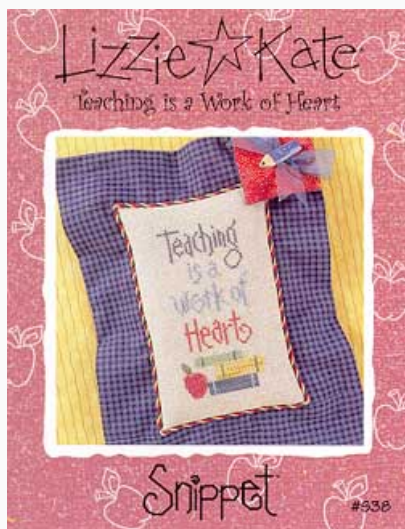

Esquemas Punto de Cruz

Teaching Is A Work Of Heart

da: Lizzie Kate

Modello: SCHHOF01-2632

Teaching Is A Work Of Heart

Precio: € 7.49 (incl. IVA)

Lista dei Materiali: nella pagina successiva è presente la lista dei materiali necessari per la realizzazione.