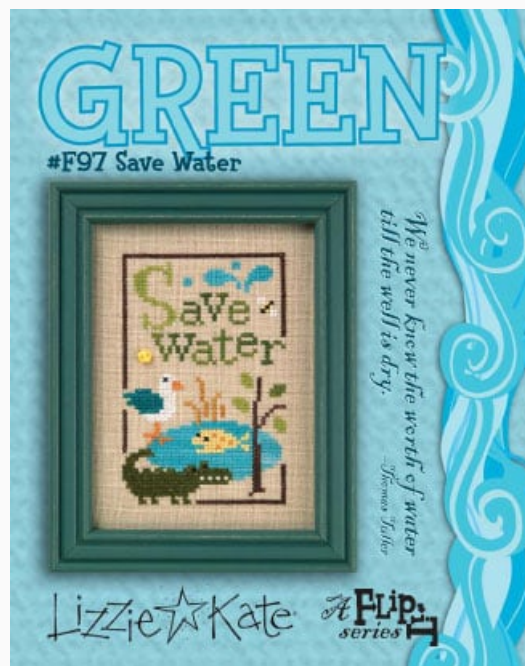

Esquemas Punto de Cruz

Green Flip: Save Water

da: Lizzie Kate

Modello: SCHHOF10-1564

Una nueva y alegre serie pensada por Lizzie Kate sobretodo para los jóvenes apasionados de bordado, con dibujos colorados y pequeñas "sugerencias de vida" adecuados hasta a los apasionados de bordado más "grandes" que quieran reencontrar su edad más fresca. Gracioso de bordar a solas, maravillosos de bordar todos juntos añadiendo también el borde (para descargar gratuitamente). Cada esquema incluye un pequeño botón en forma de flor amarilla perfecto para acabar cualquier bordado. Ése es el sexto (y último) dibujo de la serie.

Precio: € 8.11 (incl. IVA)