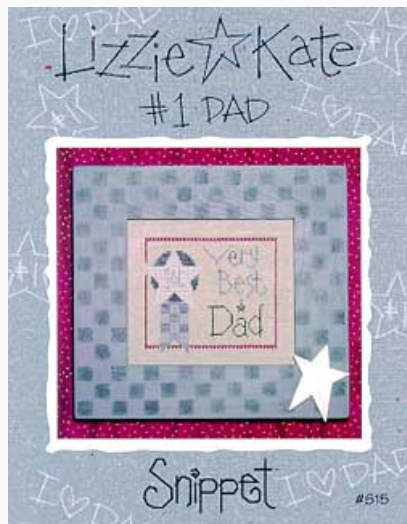

Esquemas Punto de Cruz

#1 Dad

da: Lizzie Kate

Modello: SCHHOF00-1290

#1 Dad

Precio: € 6.24 (incl. IVA)