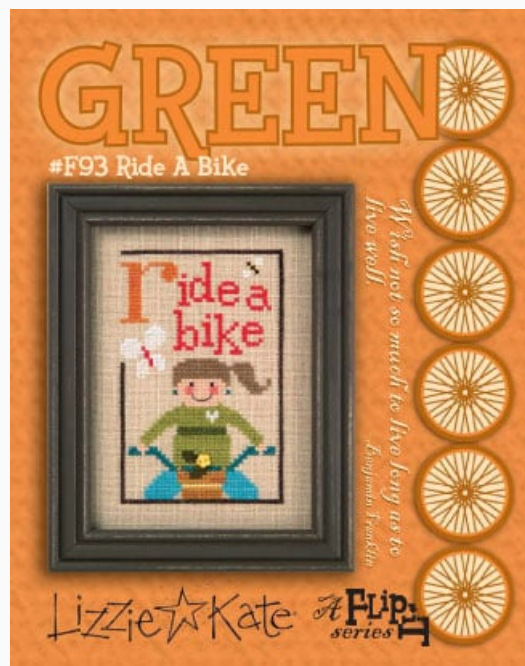

Esquemas Punto de Cruz

Green Flip: Ride a Bike

da: Lizzie Kate

Modello: SCHHOF10-1087

Una nueva y alegre serie pensada por Lizzie Kate sobretodo para los jóvenes apasionados de bordado, con dibujos colorados y pequeñas sugerencias de vida adecuadas hasta a los bordadores adultos que quieran reencontrar su edad fresca. Deliciosos si bordados por separado, magníficos si bordados conjuntamente y acabados por el borde (para descargar gratuitamente). Cada esquema incluye hasta un botón en forma de flor amarilla para enriquecer cualquier proyecto de bordado tú quieras. Ése es el segundo dibujo de la serie.

Precio: € 8.11 (incl. IVA)

Lista dei Materiali: nella pagina successiva è presente la lista dei materiali necessari per la realizzazione.