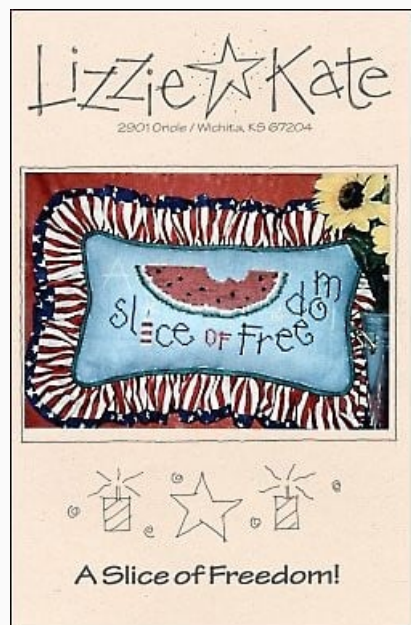

## A Slice of Freedom!

da: Lizzie Kate

Modello: SCHLZ-029

A Slice of Freedom!

**Precio: € 4.46** (incl. IVA)

Esquemas Punto de Cruz