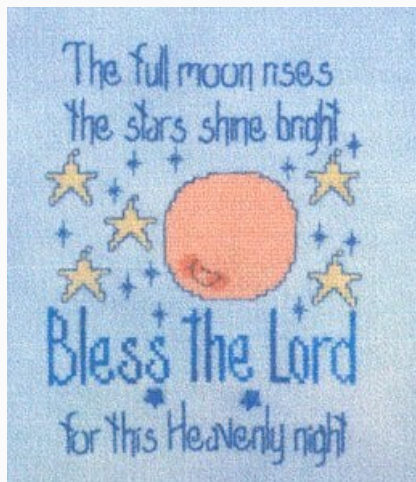

Esquemas Punto de Cruz

Heavenly Night

da: San-Man Originals

Modello: SCHWIC-SM6029

Heavenly Night

Disponibilità prevista a partir de viernes 30
septiembre, 2022.

Precio: € 1.64 (incl. IVA)