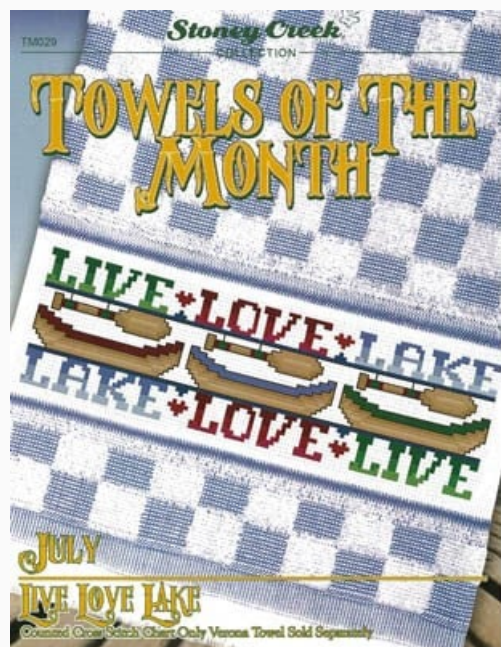

Esquemas Punto de Cruz

Towels Of The Month - July Live Love Lake (TM029)

da: Stoney Creek Collection

Modello: SCHHOF20-2391

Towels Of The Month - July Live Love Lake (TM029)
Puntos: 112w x 35h

Precio: € 7.44 (incl. IVA)