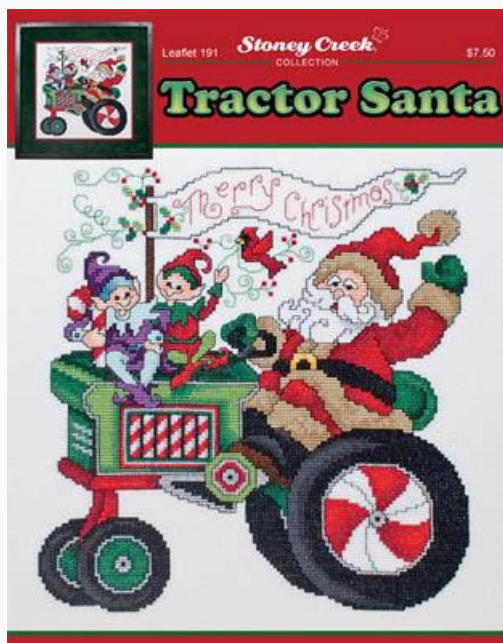

Esquemas Punto de Cruz

Tractor Santa

da: Stoney Creek Collection

Modello: SCHHOF12-1626

Tractor Santa

Precio: € 9.36 (incl. IVA)