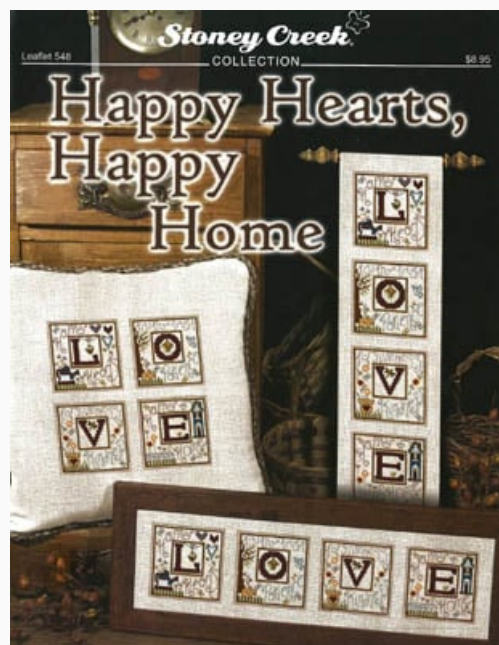

Esquemas Punto de Cruz

Happy Hearts, Happy Home

da: Stoney Creek Collection

Modello: SCHHOF21-2089

Happy Hearts, Happy Home

Precio: € 11.18 (incl. IVA)

Esquemas Punto de Cruz

Harvest Blessings Collector's Series Afghan