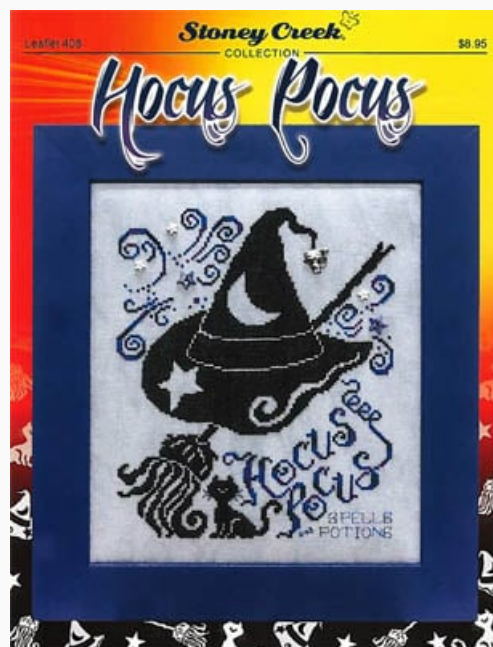

Precio: € 7.44 (incl. IVA)

Esquemas Punto de Cruz

Hocus Pocus

da: Stoney Creek Collection

Modello: SCHHOF18-2108

Hocus Pocus
Puntos: 108w x 130h

Precio: € 11.18 (incl. IVA)

Esquemas Punto de Cruz