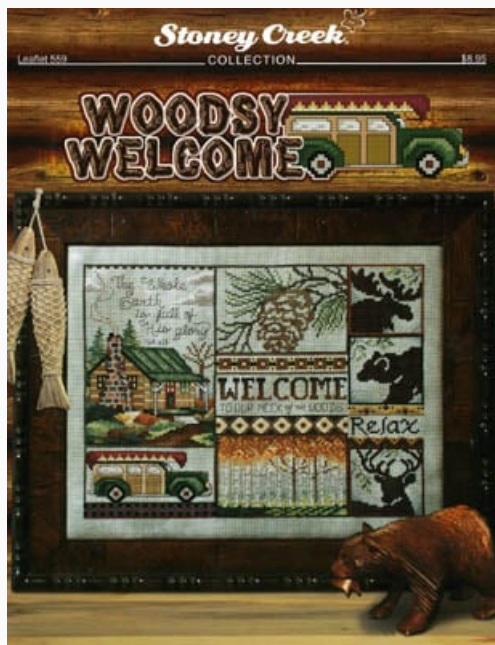

Esquemas Punto de Cruz

Woodsy Welcome

da: Stoney Creek Collection

Modello: SCHHOF21-2702

Woodsy Welcome
Puntos: 159w x 126h

Precio: € 11.18 (incl. IVA)