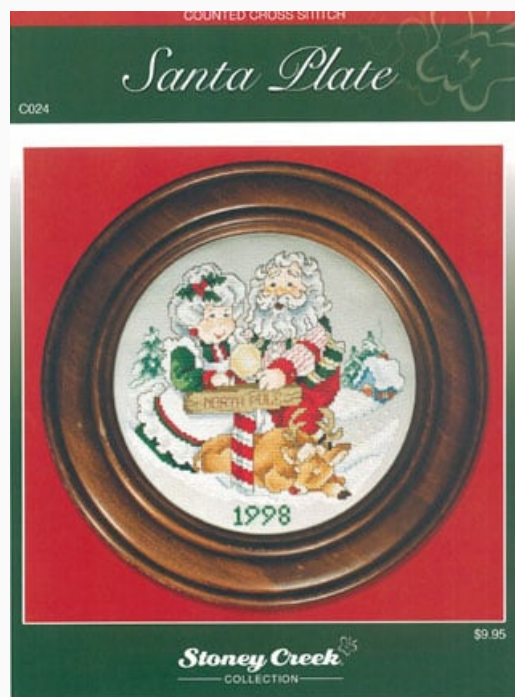

da: Stoney Creek Collection

Modello: SCHHOF09-1196

Pumpkin Sign (Chartpack)

Precio: € 13.68 (incl. IVA)

Esquemas Punto de Cruz

Santa Plate (Chart pack)

da: Stoney Creek Collection

Modello: SCHHOF09-1195