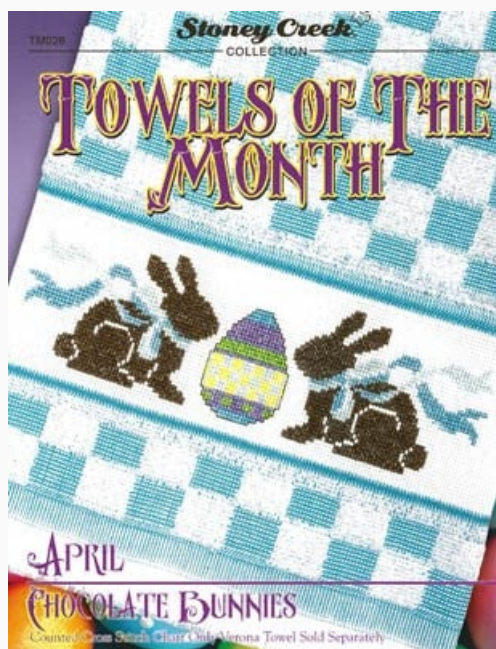

Esquemas Punto de Cruz

Towels Of The Month - April Chocolate Bunnies (TM026)

da: Stoney Creek Collection

Modello: SCHHOF20-2005

Towels Of The Month - April Chocolate Bunnies (TM026)

Puntos: 135w x 35h

Precio: € 7.44 (incl. IVA)