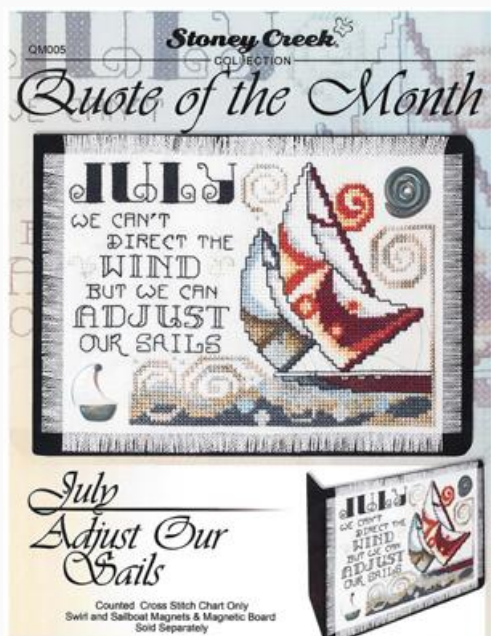

Esquemas Punto de Cruz

Quote Of The Month-July

da: Stoney Creek Collection

Modello: SCHHOF14-1946

Quote Of The Month-July

Precio: € 7.42 (incl. IVA)