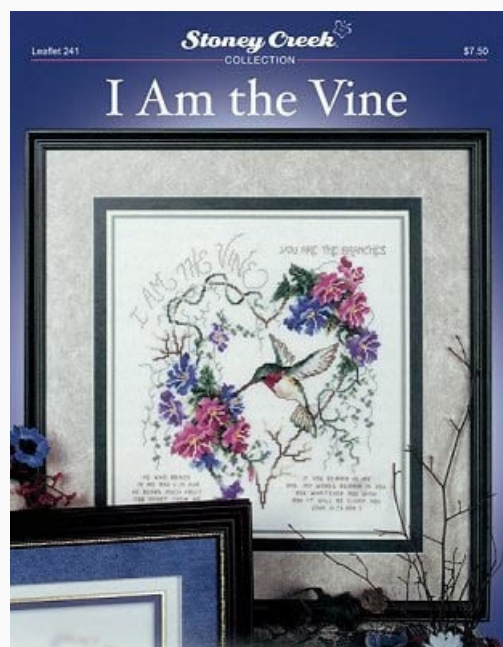

Esquemas Punto de Cruz

I Am The Vine

da: Stoney Creek Collection

Modello: SCHHOF13-1401

I Am The Vine

Precio: € 9.36 (incl. IVA)