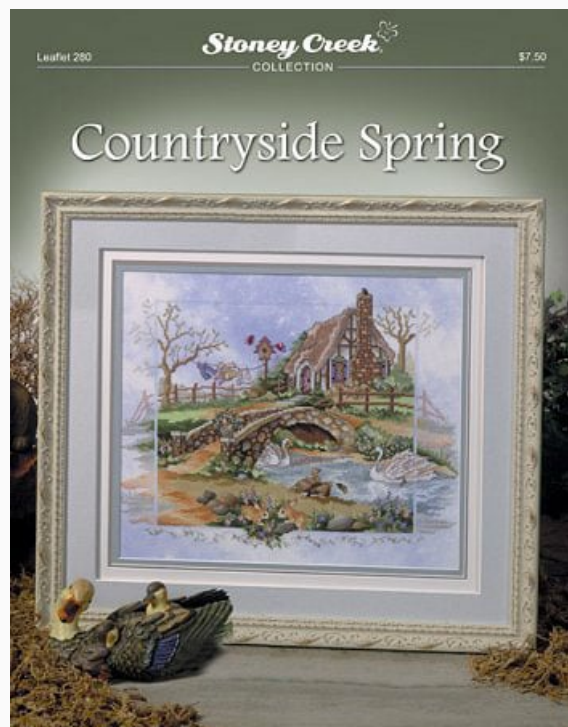

Modello: SCHHOF14-2423

Wit & Whimsy

Precio: € 13.66 (incl. IVA)

Esquemas Punto de Cruz

Countryside Spring

da: Stoney Creek Collection

Modello: SCHSTO-LFT280

Countryside Spring - Leaflet 280