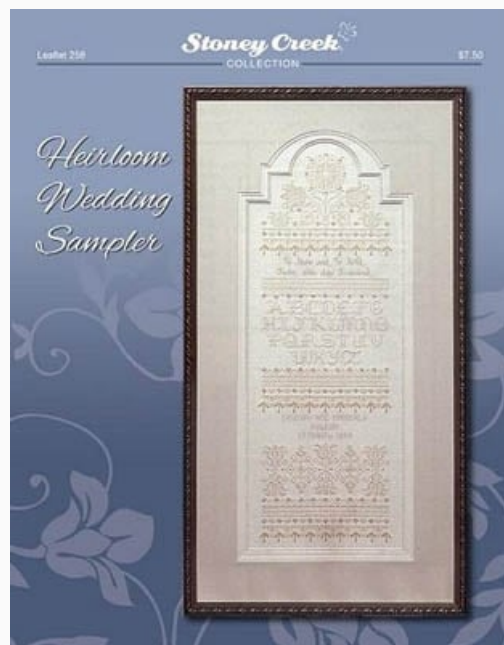

Modello: SCHHOF13-2178

Bird Of The Month-July (American Goldfinch)

Precio: € 7.44 (incl. IVA)

Esquemas Punto de Cruz

Heirloom Wedding Sampler

da: Stoney Creek Collection

Modello: SCHHOF13-2180

Heirloom Wedding Sampler