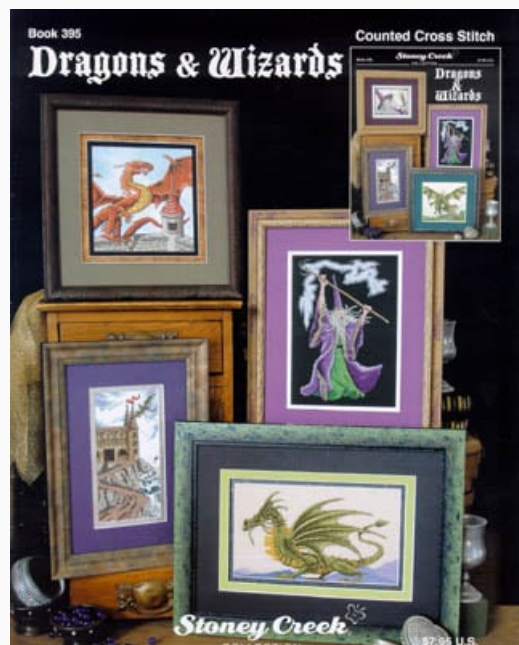

Esquemas Punto de Cruz

Dragons & Wizards

da: Stoney Creek Collection

Modello: SCHHOF08-1685

Dragons & Wizards

Precio: € 9.93 (incl. IVA)