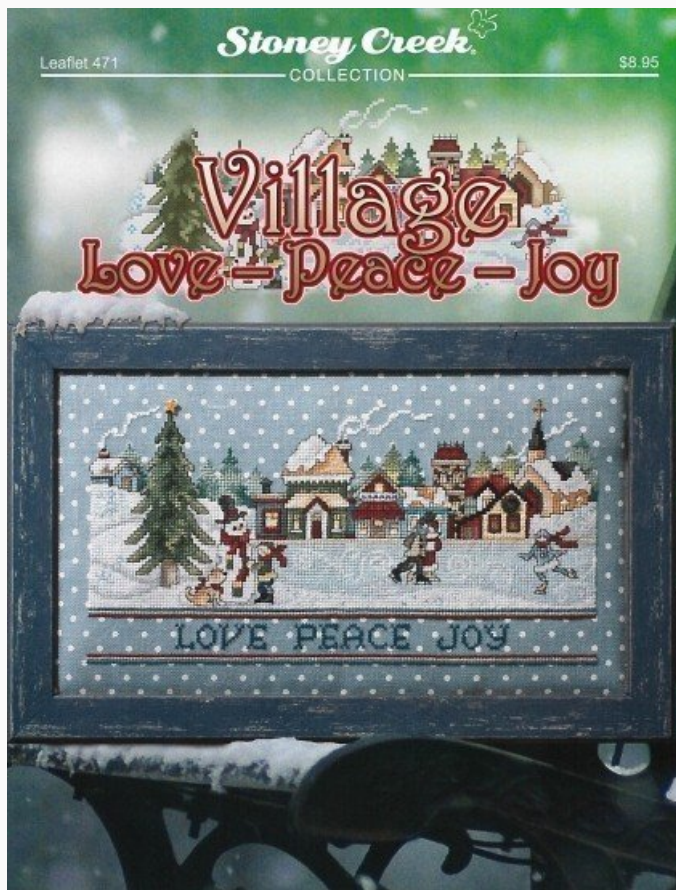

Esquemas Punto de Cruz

Village Love Peace Joy

da: Stoney Creek Collection

Modello: SCHHOF19-2634

Village Love Peace Joy
Puntos: 101w x 151h

Precio: € 11.18 (incl. IVA)

Esquemas Punto de Cruz

Towels Of The Month - November Rooster Haven