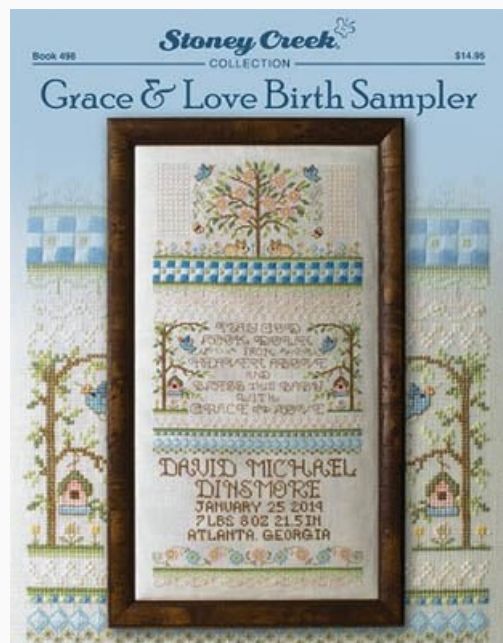

149 x 109 Puntos
Pizarra no incluido

Precio: € 9.36 (incl. IVA)

Esquemas Punto de Cruz

Grace & Love Birth Sampler

da: Stoney Creek Collection

Modello: SCHHOF15-2600

Grace & Love Birth Sampler

Precio: € 18.65 (incl. IVA)