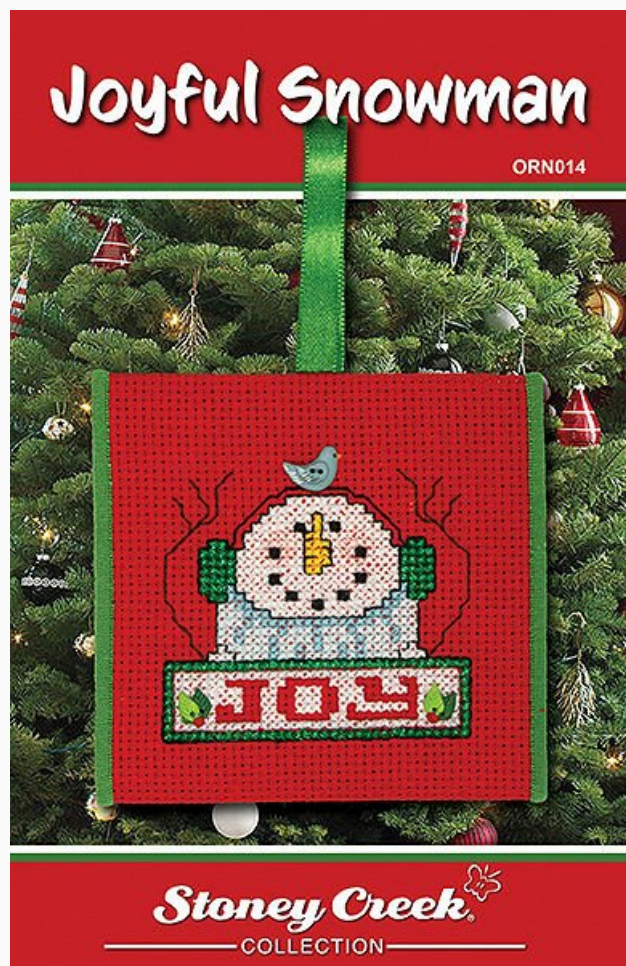

Esquemas Punto de Cruz

Ornament Chart - Joyful Snowman

da: Stoney Creek Collection

Modello: SCHSTO-ORN014

Puntos 35 x 35

Precio: € 5.00 (incl. IVA)