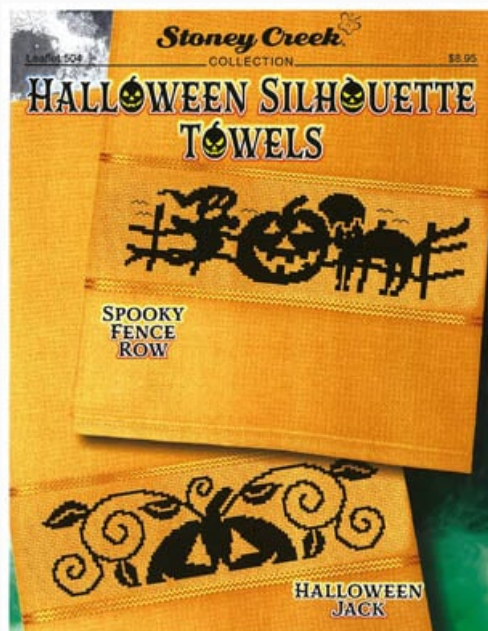

Drive A Stick
Puntos: 164w x 114h

Precio: € 11.18 (incl. IVA)

Esquemas Punto de Cruz

Silver Bells Christmas

da: Stoney Creek Collection

Modello: SCHHOF20-2584

Silver Bells Christmas

Precio: € 18.67 (incl. IVA)

Esquemas Punto de Cruz

Halloween Silhouette Towels

da: Stoney Creek Collection

Modello: SCHHOF20-2692

Halloween Silhouette Towels
Puntos: 123w x 35h

Precio: € 11.18 (incl. IVA)

Esquemas Punto de Cruz

Frosty Silhouette