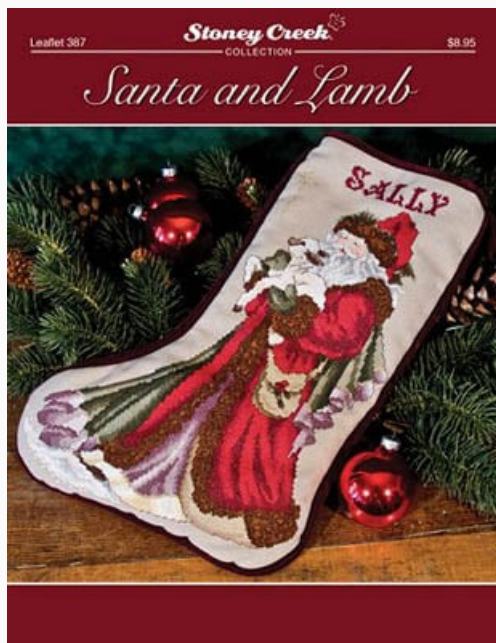

Esquemas Punto de Cruz

Santa And Lamb

da: Stoney Creek Collection

Modello: SCHHOF17-2276

Santa And Lamb
Puntos: 126w x 197h

Precio: € 11.18 (incl. IVA)