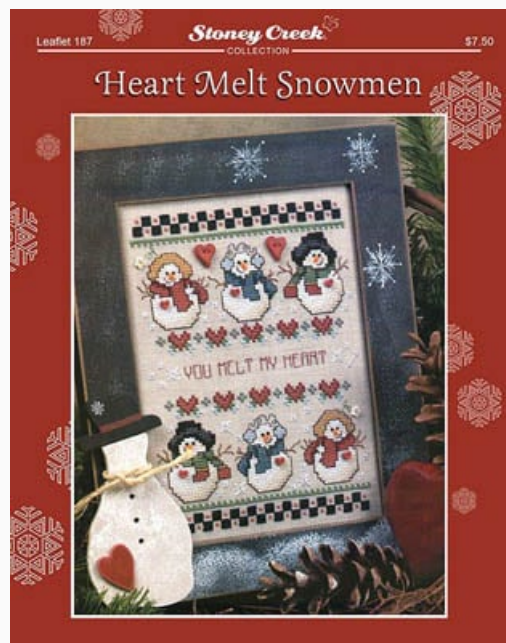

Esquemas Punto de Cruz

Heart Melt Snowmen

da: Stoney Creek Collection

Modello: SCHHOF12-1030

Heart Melt Snowmen

Precio: € 9.36 (incl. IVA)