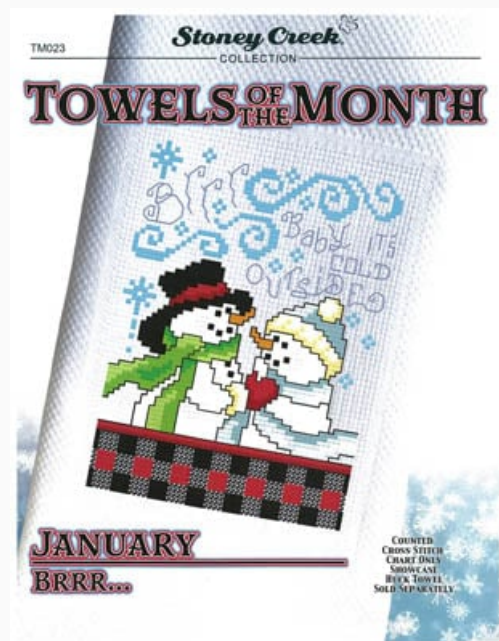

Modello: SCHHOF19-2886

Pumpkins For Sale
Puntos: 156w x 109h

Precio: € 11.18 (incl. IVA)

Esquemas Punto de Cruz

Towels Of The Month - JanuaryBrrr (TM023)

da: Stoney Creek Collection

Modello: SCHHOF20-1061

Towels Of The Month - JanuaryBrrr (TM023)
Puntos: 54w x 74h