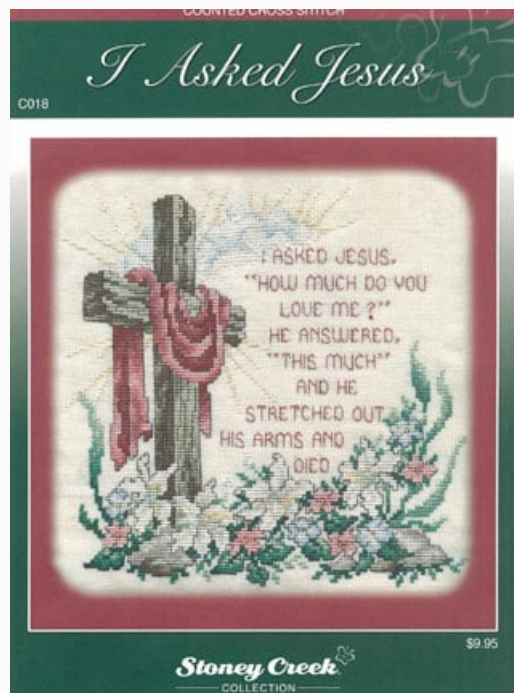

Esquemas Punto de Cruz

I Asked Jesus (Chartpack)

da: Stoney Creek Collection

Modello: SCHHOF09-1190

I Asked Jesus (Chartpack)
Puntos 111x108

Precio: € 12.43 (incl. IVA)

Lista dei Materiali: nella pagina successiva è presente la lista dei materiali necessari per la realizzazione.