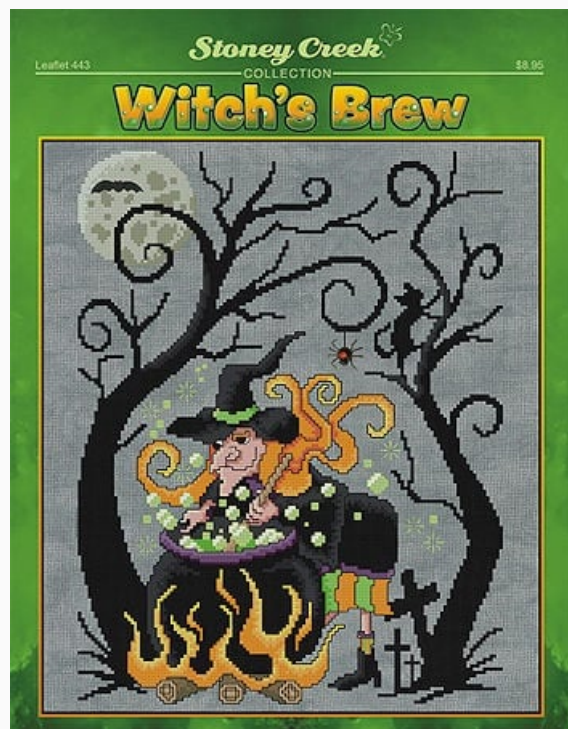

Esquemas Punto de Cruz

Witch's Brew

da: Stoney Creek Collection

Modello: SCHHOF19-1895

Witch's Brew
Puntos: 129w x 168h

Precio: € 11.18 (incl. IVA)