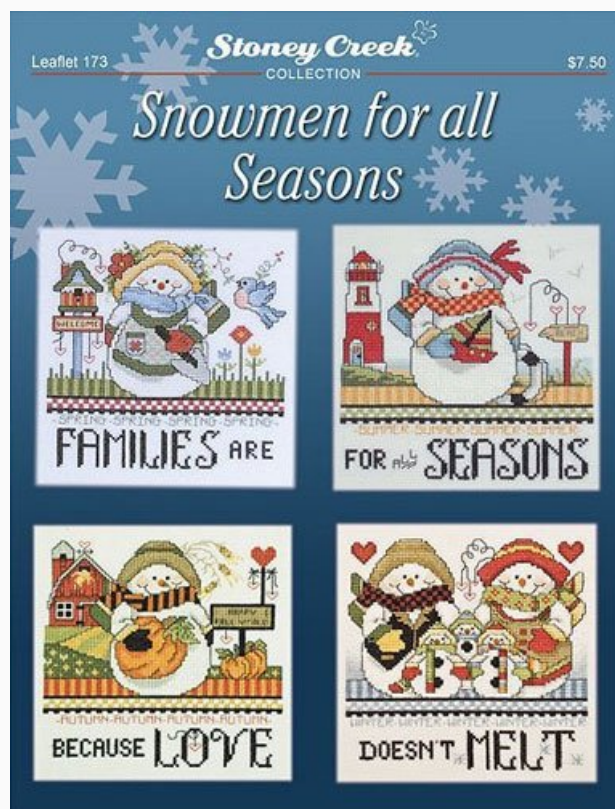

Esquemas Punto de Cruz

Snowmen for all Seasons

da: Stoney Creek Collection

Modello: SCHHOF11-2157

Snowmen for all Seasons
4 esquemas

Precio: € 9.36 (incl. IVA)