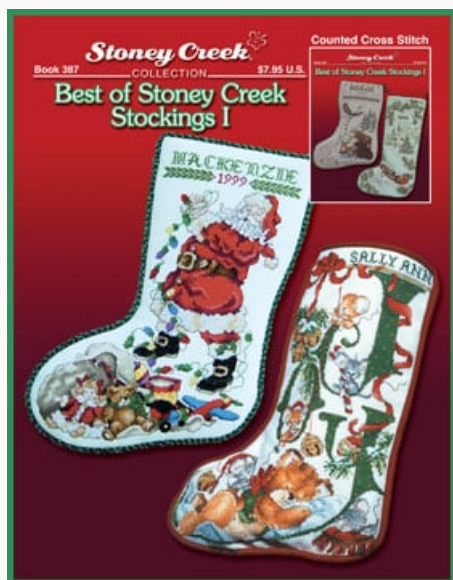

Esquemas Punto de Cruz

Stockings I (Best Of Stoney Creek)

da: Stoney Creek Collection

Modello: SCHHOF07-2125

Stockings I (Best Of Stoney Creek)

Precio: € 9.93 (incl. IVA)