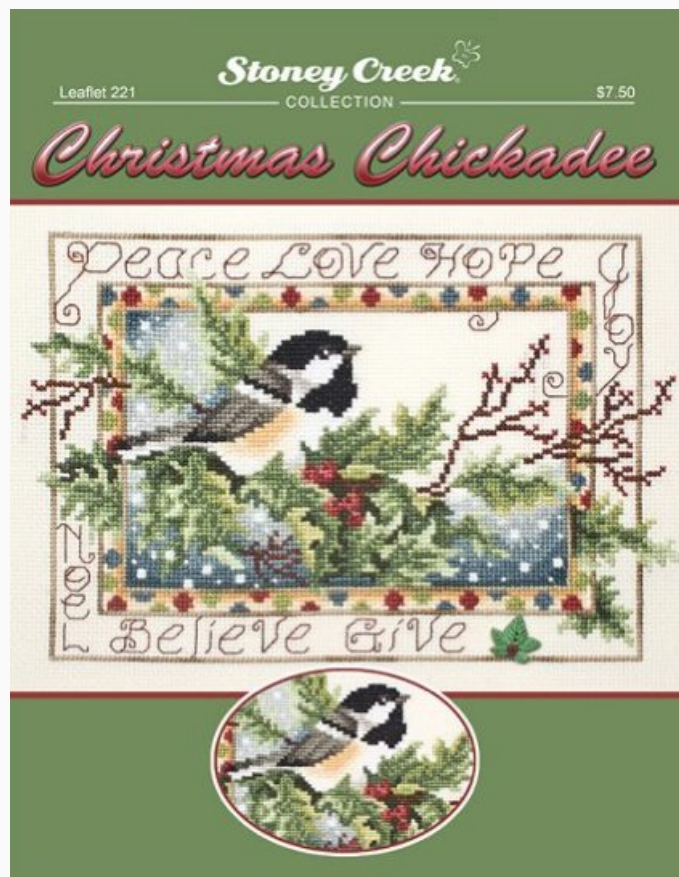

Esquemas Punto de Cruz

Christmas Chickadee

da: Stoney Creek Collection

Modello: SCHHOF12-2285

Christmas Chickadee

Precio: € 9.36 (incl. IVA)