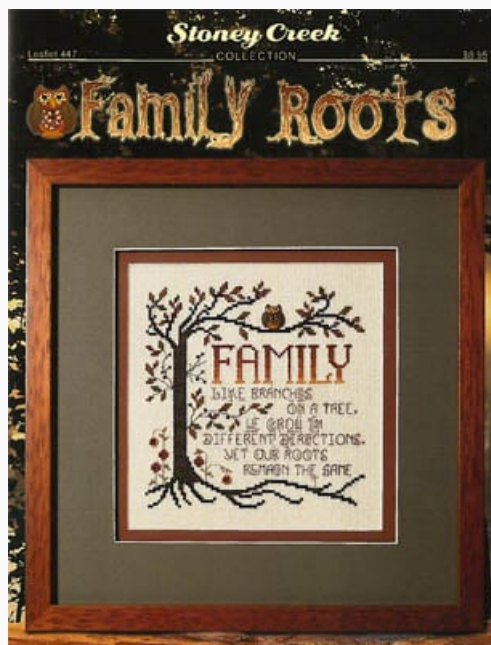

Esquemas Punto de Cruz

Family Roots

da: Stoney Creek Collection

Modello: SCHHOF19-2032

Family Roots
Puntos: 86w x 89h

Precio: € 11.18 (incl. IVA)