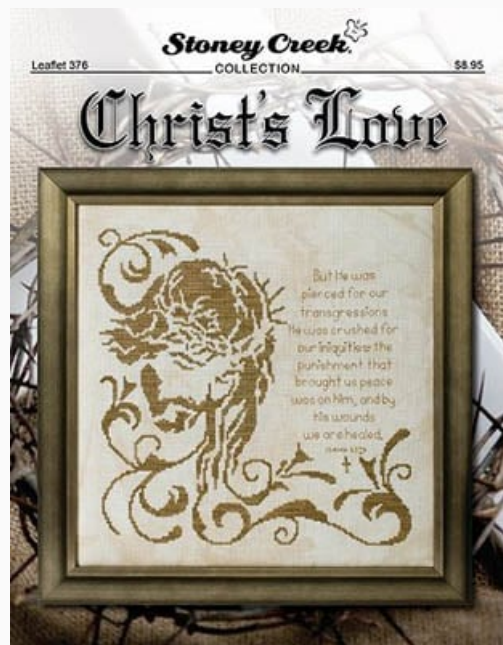

Esquemas Punto de Cruz

Christ's Love

da: Stoney Creek Collection

Modello: SCHHOF17-2258

Christ's Love
Puntos: 139w x 143h

Precio: € 11.18 (incl. IVA)