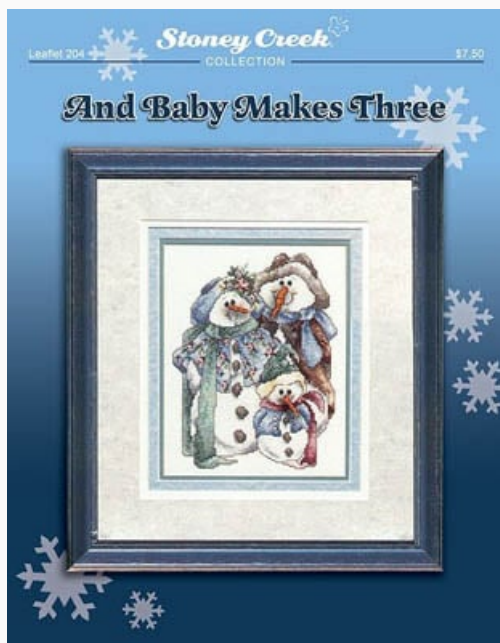

da: Stoney Creek Collection

Modello: SCHHOF12-1368

All Things Bright & Beautiful Banner

Precio: € 9.36 (incl. IVA)

Esquemas Punto de Cruz

And Baby Makes Three

da: Stoney Creek Collection

Modello: SCHHOF12-1364