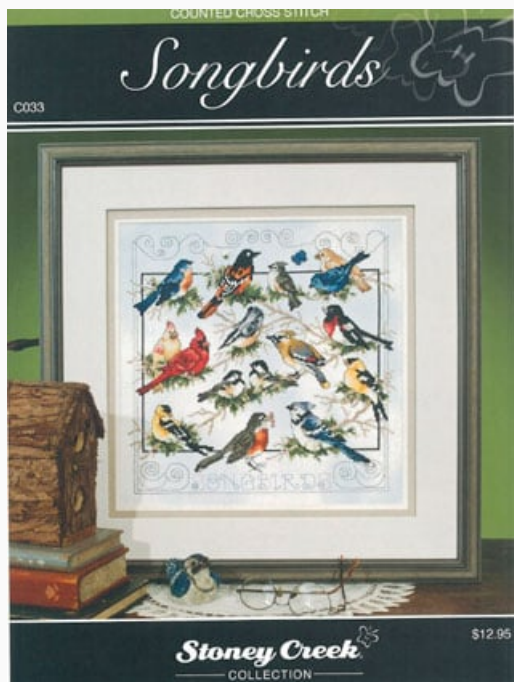

Esquemas Punto de Cruz

Songbirds (Chartpack)

da: Stoney Creek Collection

Modello: SCHHOF09-1200

Songbirds (Chartpack)

Precio: € 16.17 (incl. IVA)