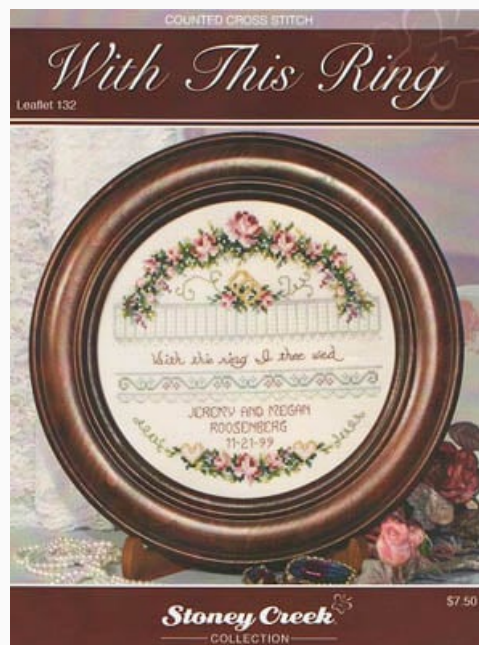

Esquemas Punto de Cruz

With This Ring

da: Stoney Creek Collection

Modello: SCHHOF11-1217

With This Ring

Precio: € 9.36 (incl. IVA)