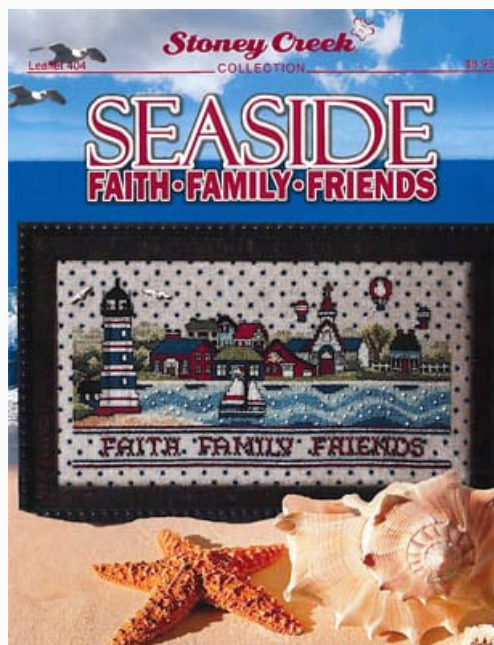

Plop Your Flops

da: Stoney Creek Collection

Modello: SCHHOF18-1852

Plop Your Flops
Puntos: 81w x 52h

Precio: € 11.18 (incl. IVA)

Esquemas Punto de Cruz

Seaside Faith Family Friends

da: Stoney Creek Collection