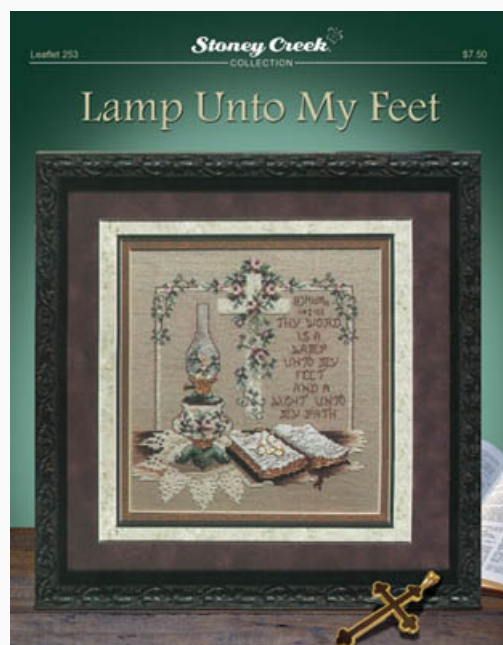

Esquemas Punto de Cruz

Lamp Unto My Feet

da: Stoney Creek Collection

Modello: SCHHOF13-1857

Lamp Unto My Feet

Precio: € 9.36 (incl. IVA)