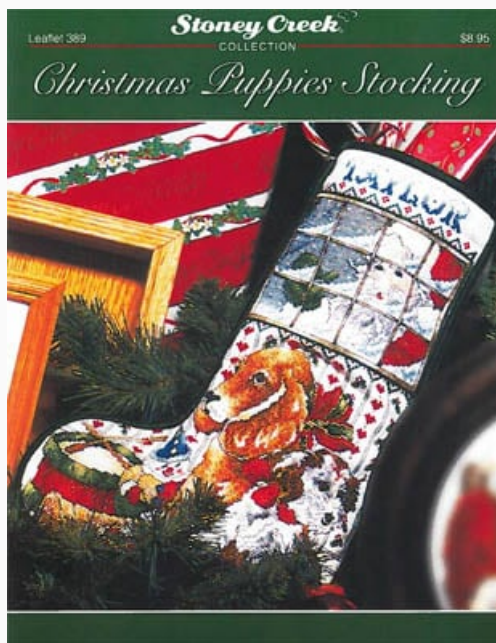

Esquemas Punto de Cruz

Christmas Puppies Stocking

da: Stoney Creek Collection

Modello: SCHHOF17-2278

Christmas Puppies Stocking
Puntos: 130w x 202h

Precio: € 11.18 (incl. IVA)