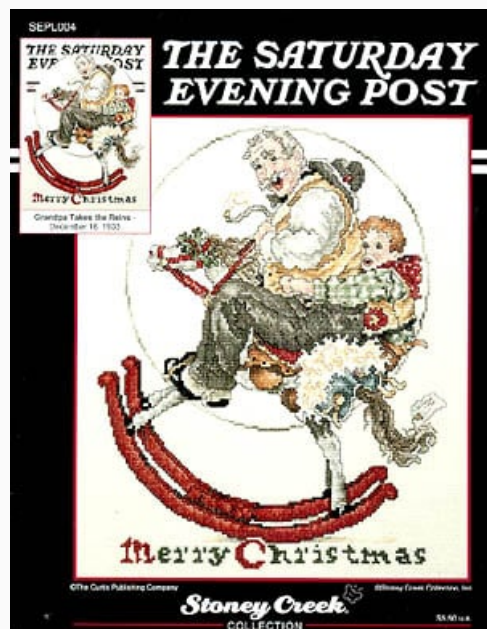

Precio: € 8.68 (incl. IVA)

Esquemas Punto de Cruz

Grandpa Takes The Reins (Rockwell)

da: Stoney Creek Collection

Modello: SCHHOF8986

Grandpa Takes The Reins (Rockwell)

Precio: € 6.86 (incl. IVA)

Esquemas Punto de Cruz