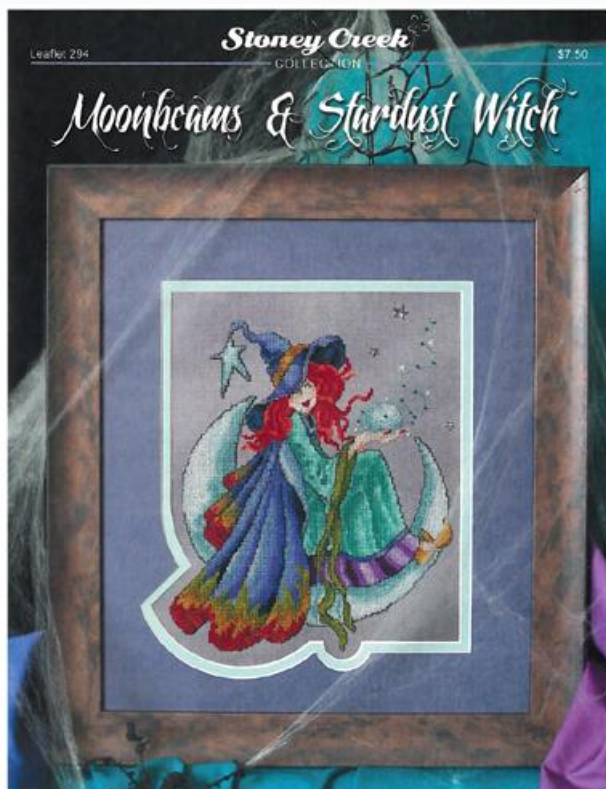

Floral Serenity Prayer

da: Stoney Creek Collection

Modello: SCHHOF15-1047

Floral Serenity Prayer

Precio: € 9.36 (incl. IVA)

Esquemas Punto de Cruz

Moonbeams & Stardust Witch

da: Stoney Creek Collection