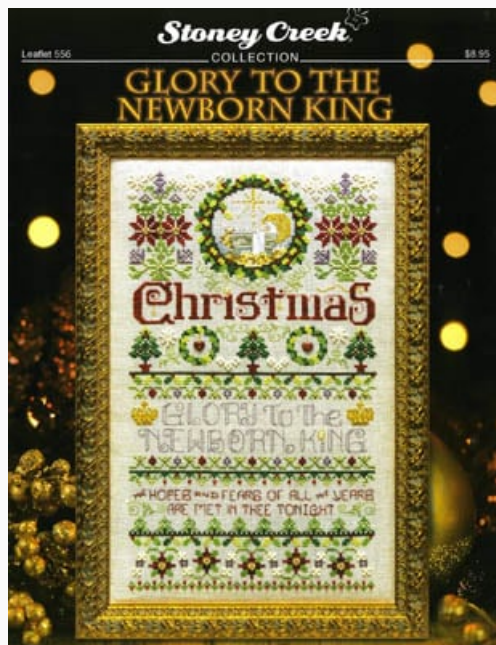

da: Stoney Creek Collection

Modello: SCHHOF21-2621

Woodland Santa
Puntos: 142w x 164h

Precio: € 11.18 (incl. IVA)

Esquemas Punto de Cruz

Glory To The Newborn King

da: Stoney Creek Collection

Modello: SCHHOF21-2648