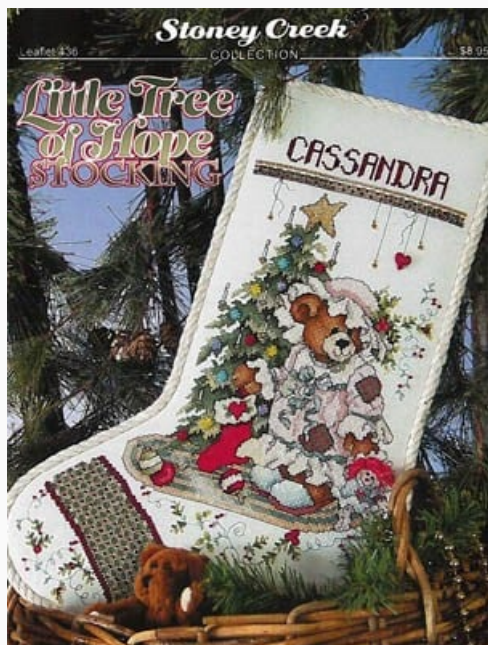

Little Tree Of Hope Stocking

da: Stoney Creek Collection

Modello: SCHHOF19-1769

Little Tree Of Hope Stocking
Puntos: 142w x 206h

Precio: € 11.18 (incl. IVA)

Esquemas Punto de Cruz

Farmer Gnome

da: Stoney Creek Collection