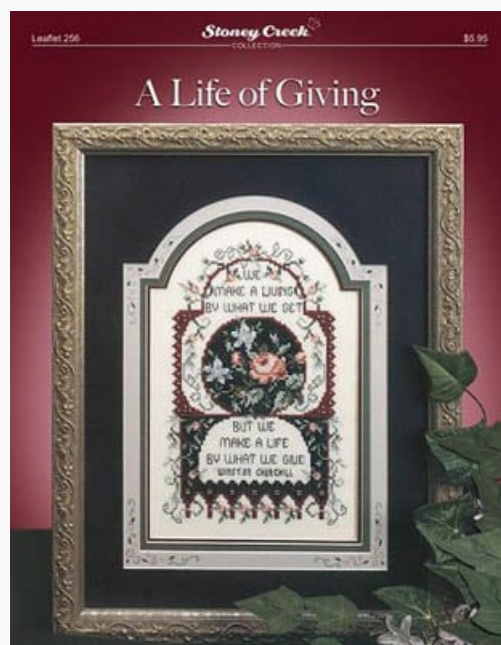

Esquemas Punto de Cruz

Life Of Giving, A

da: Stoney Creek Collection

Modello: SCHHOF13-2051

Life Of Giving, A

Precio: € 7.44 (incl. IVA)