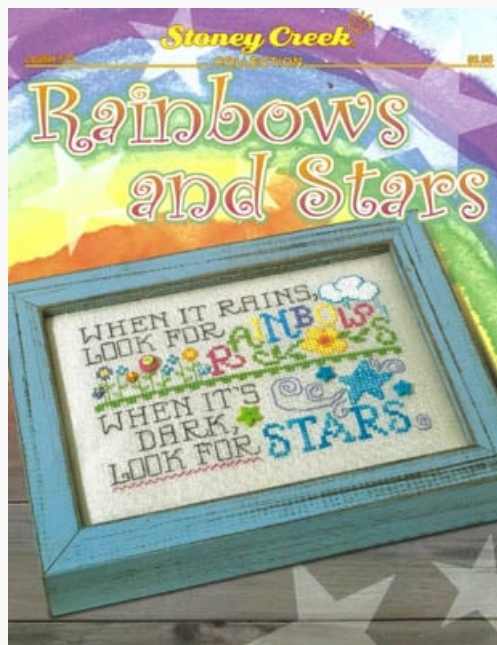

Esquemas Punto de Cruz

Rainbows And Stars

da: Stoney Creek Collection

Modello: SCHHOF22-1537

Rainbows And Stars

Puntos: 78w x 50h

Nashville 2022

Precio: € 11.18 (incl. IVA)