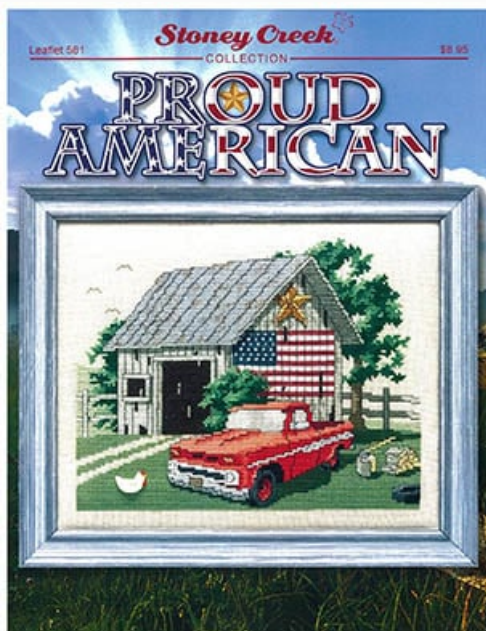

Modello: SCHHOF22-2179

Proud American
Puntos: 139w x 108h

Precio: € 11.18 (incl. IVA)