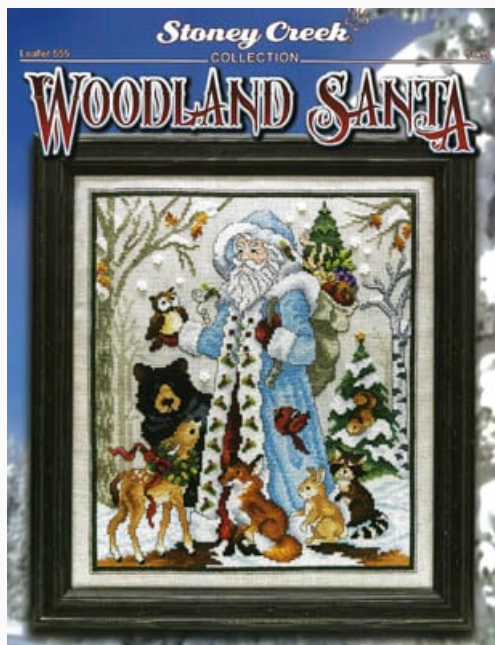

Esquemas Punto de Cruz

Woodland Santa

da: Stoney Creek Collection

Modello: SCHHOF21-2621

Woodland Santa
Puntos: 142w x 164h

Precio: € 11.18 (incl. IVA)