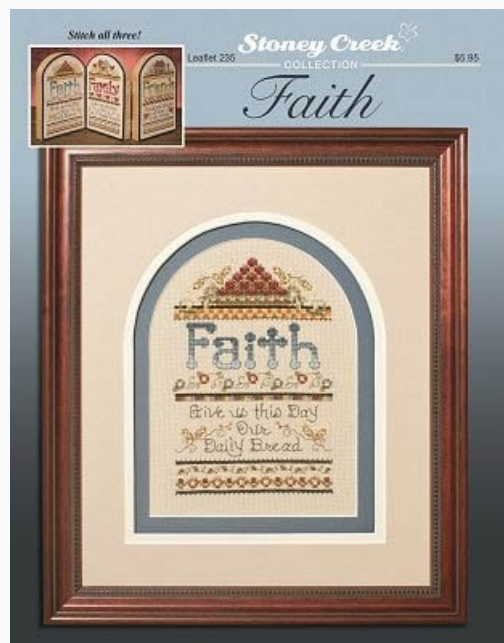

Esquemas Punto de Cruz

Faith

da: Stoney Creek Collection

Modello: SCHHOF12-3076

Faith

Precio: € 7.44 (incl. IVA)