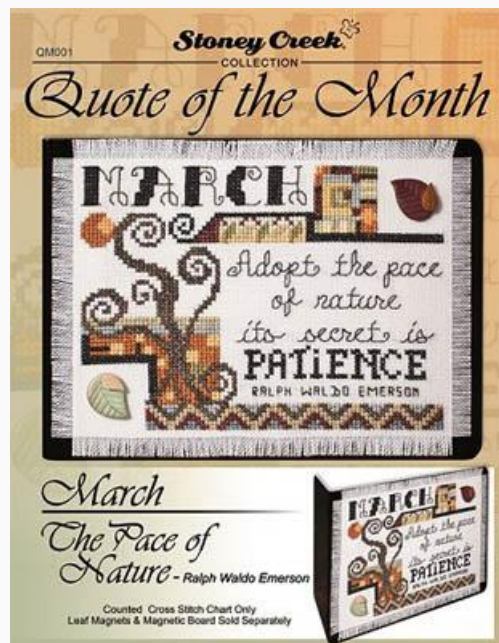

Esquemas Punto de Cruz

Quote Of The Month-March

da: Stoney Creek Collection

Modello: SCHHOF14-1535

Quote Of The Month-March

Precio: € 7.42 (incl. IVA)