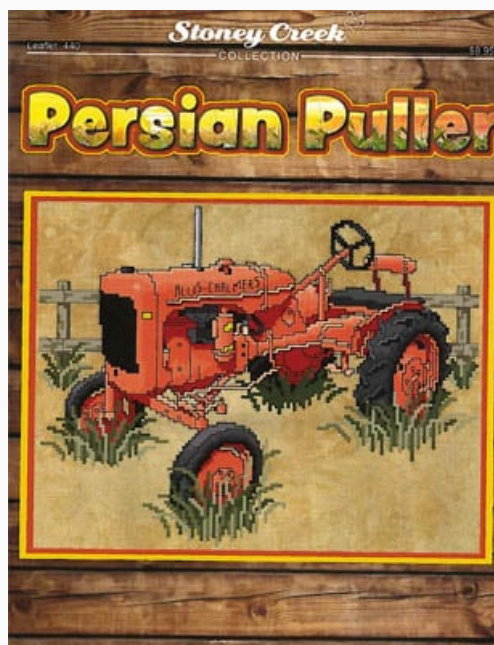

Esquemas Punto de Cruz

Persian Puller

da: Stoney Creek Collection

Modello: SCHHOF19-1558

Persian Puller
Puntos: 145w x 112h

Precio: € 11.18 (incl. IVA)