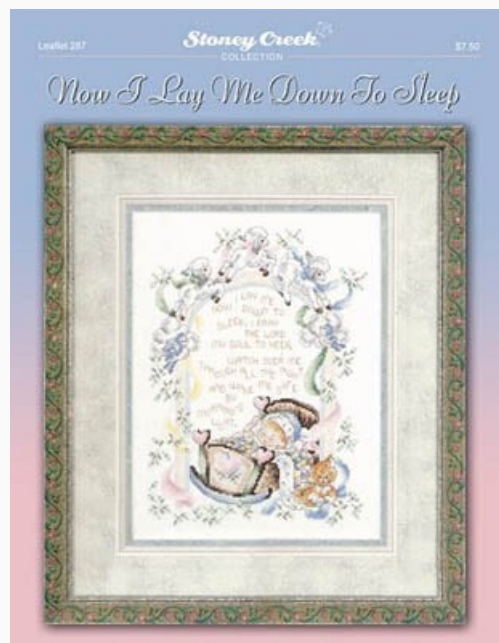

Esquemas Punto de Cruz

Now I Lay Me Down To Sleep

da: Stoney Creek Collection

Modello: SCHHOF14-2480

Now I Lay Me Down To Sleep

Precio: € 9.36 (incl. IVA)