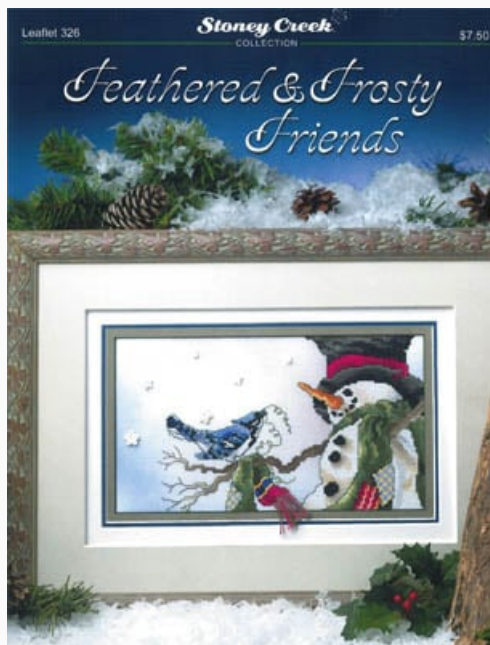

Esquemas Punto de Cruz

Feathered & Frosty Friends

da: Stoney Creek Collection

Modello: SCHHOF16-1351

Feathered & Frosty Friends

Precio: € 9.36 (incl. IVA)