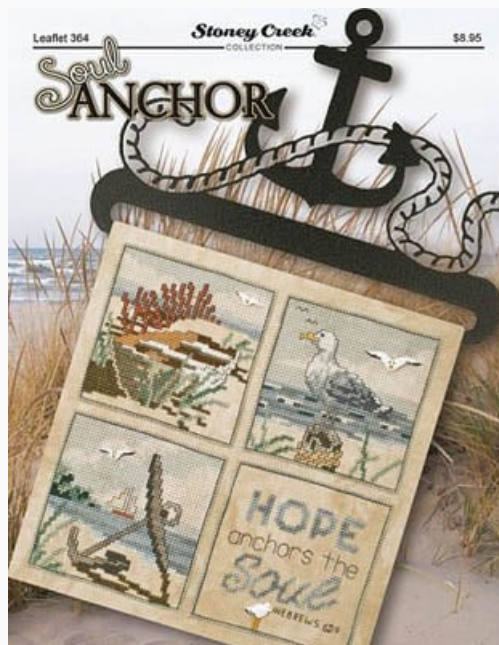

Esquemas Punto de Cruz

Soul Anchor

da: Stoney Creek Collection

Modello: SCHHOF17-1977

Soul Anchor
Puntos: 107w x 107h

Precio: € 11.18 (incl. IVA)