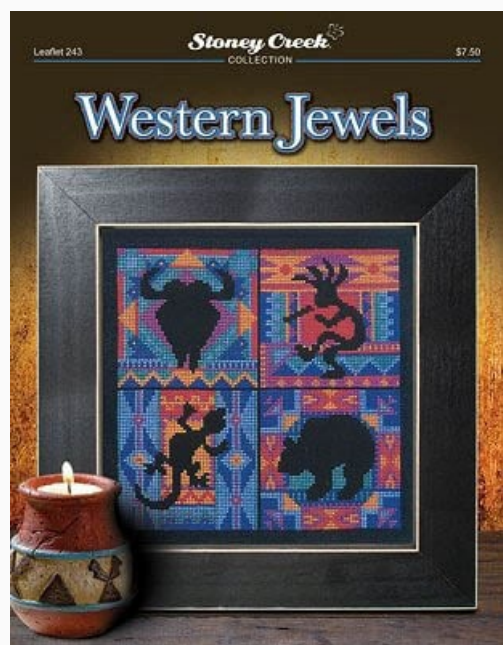

Modello: SCHHOF13-1403

Western Jewels

Precio: € 9.36 (incl. IVA)

Esquemas Punto de Cruz

Birds Of The Month-April (American Robin)

da: Stoney Creek Collection

Modello: SCHHOF13-1638

Birds Of The Month-April (American Robin)