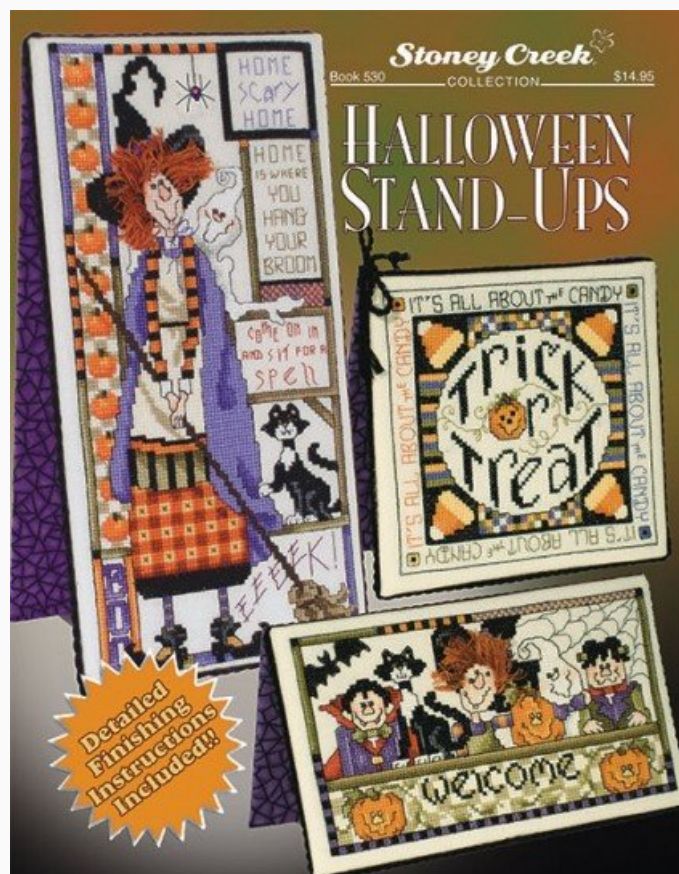

Precio: € 18.67 (incl. IVA)

Esquemas Punto de Cruz

Halloween Stand-Ups

da: Stoney Creek Collection

Modello: SCHHOF20-1578

Halloween Stand-Ups

Precio: € 18.67 (incl. IVA)

Esquemas Punto de Cruz