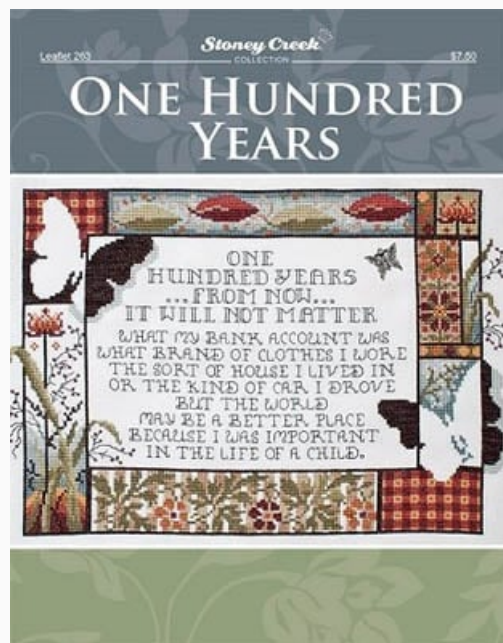

Esquemas Punto de Cruz

One Hundred Years

da: Stoney Creek Collection

Modello: SCHHOF13-2493

One Hundred Years

Precio: € 9.36 (incl. IVA)

Esquemas Punto de Cruz

Pouty Owl