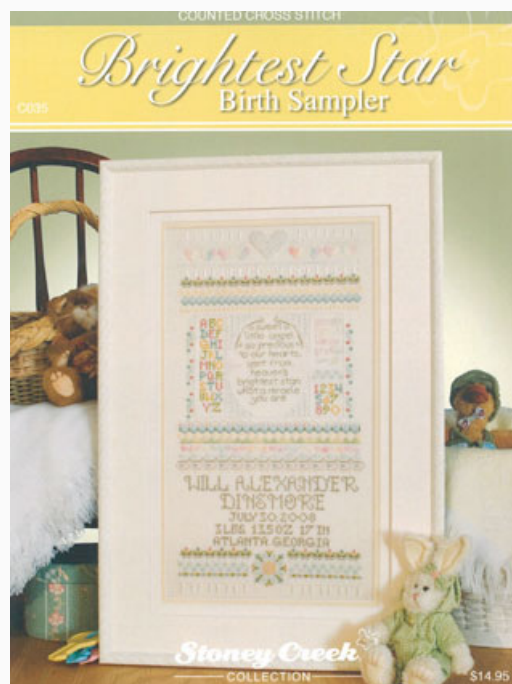

Esquemas Punto de Cruz

Brightest Star Birth Sampler (Chartpack)

da: Stoney Creek Collection

Modello: SCHHOF09-1202

Brightest Star Birth Sampler (Chartpack)

Precio: € 18.67 (incl. IVA)