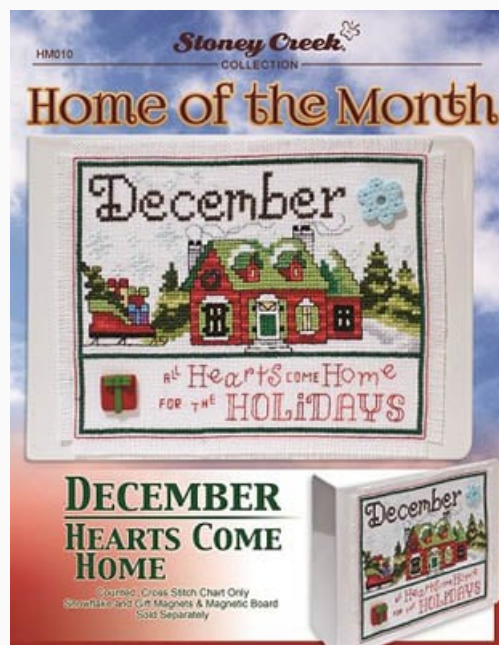

Esquemas Punto de Cruz

Home Of The Month - December

da: Stoney Creek Collection

Modello: SCHHOF16-2411

Home Of The Month - December

Precio: € 7.44 (incl. IVA)