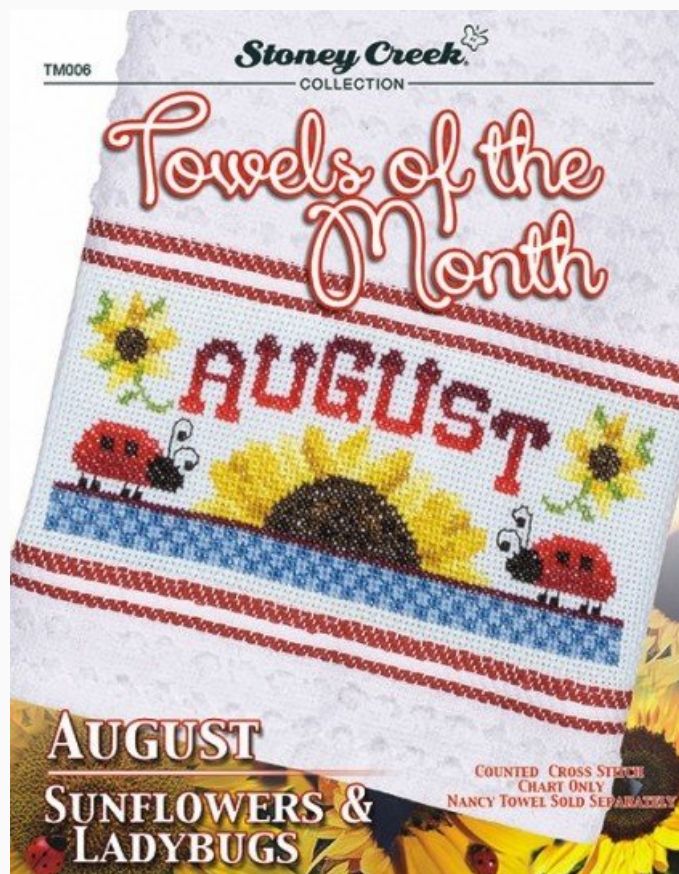

Esquemas Punto de Cruz

Towels Of The Month - August

da: Stoney Creek Collection

Modello: SCHHOF18-2291

Towels Of The Month - August

Precio: € 7.44 (incl. IVA)