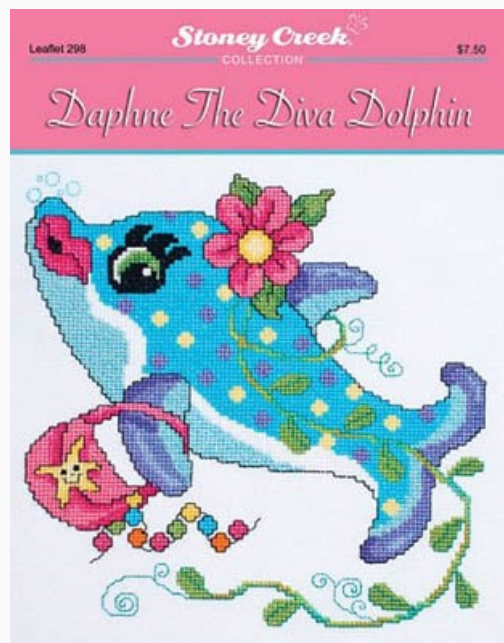

Esquemas Punto de Cruz

Daphne The Diva Dolphin

da: Stoney Creek Collection

Modello: SCHHOF15-1802

Daphne The Diva Dolphin

Precio: € 9.36 (incl. IVA)