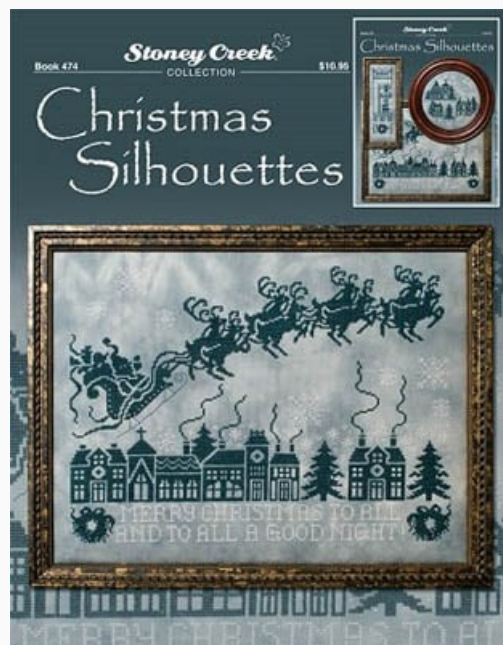

Precio: € 7.44 (incl. IVA)

Esquemas Punto de Cruz

Christmas Silhouettes

da: Stoney Creek Collection

Modello: SCHHOF14-1316

Christmas Silhouettes

Precio: € 13.68 (incl. IVA)

Esquemas Punto de Cruz