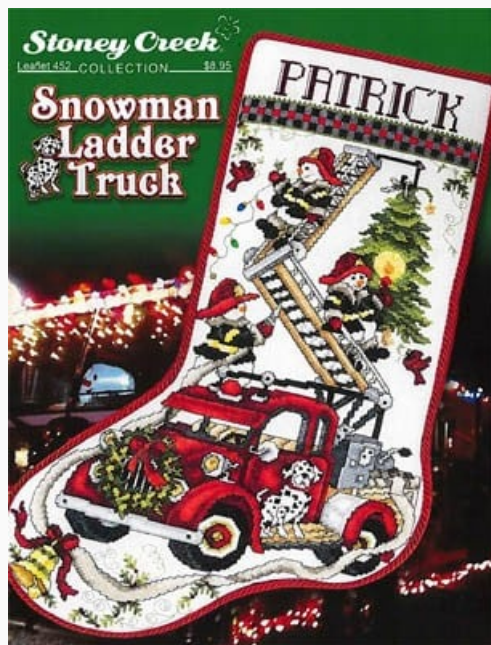

Esquemas Punto de Cruz

Snowman Ladder Truck

da: Stoney Creek Collection

Modello: SCHHOF19-2189

Snowman Ladder Truck
Puntos: 149w x 235h

Precio: € 11.18 (incl. IVA)