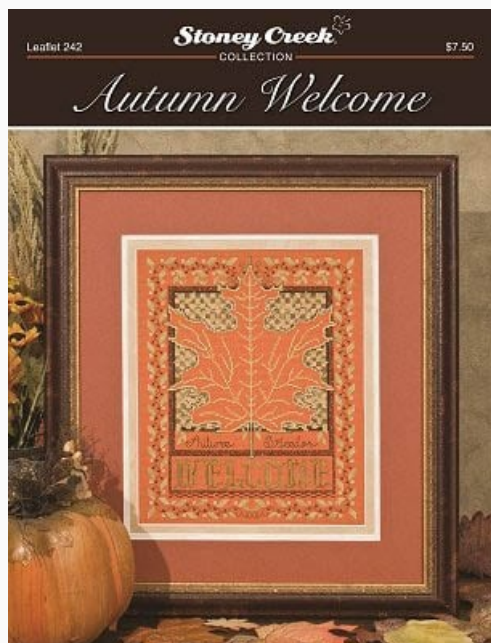

Modello: SCHHOF12-2924

What Cancer Cannot Do

Precio: € 9.36 (incl. IVA)

Esquemas Punto de Cruz

Autumn Welcome

da: Stoney Creek Collection

Modello: SCHHOF13-1402

Autumn Welcome