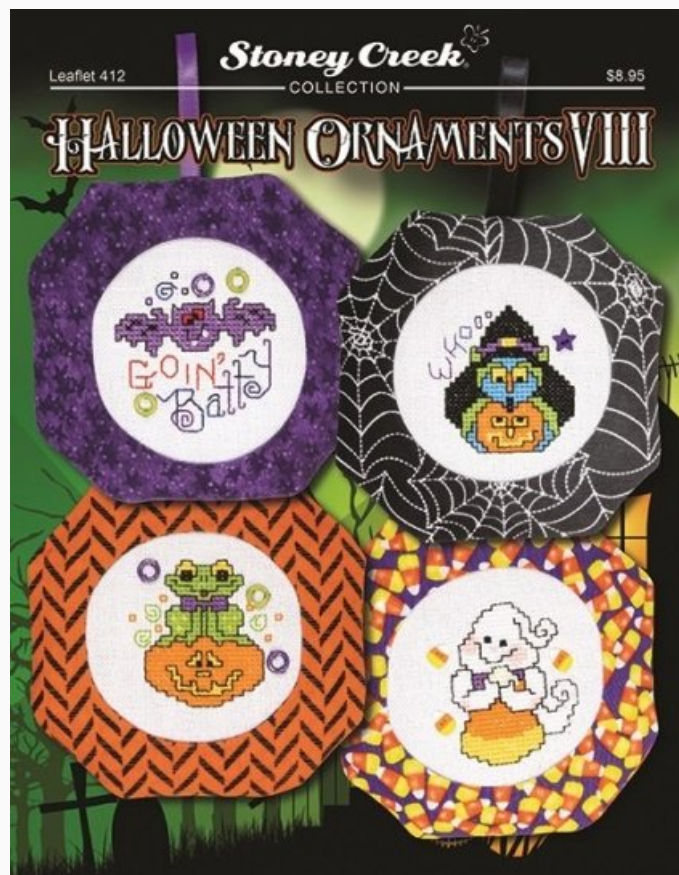

Esquemas Punto de Cruz

Halloween Ornaments VIII

da: Stoney Creek Collection

Modello: SCHHOF18-2237

Halloween Ornaments VIII

Precio: € 11.18 (incl. IVA)