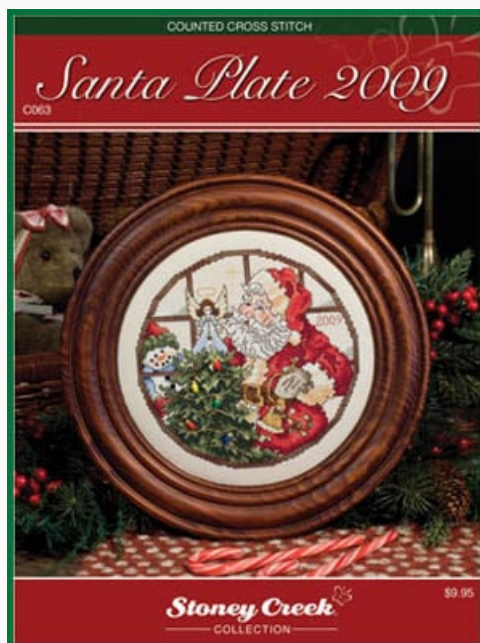

Modello: SCHHOF09-2208

Halloween Tricks & Treats

Precio: € 13.68 (incl. IVA)

Esquemas Punto de Cruz

Santa Plate 2009 (Chartpack)

da: Stoney Creek Collection

Modello: SCHHOF09-2209

Santa Plate 2009 (Chartpack)