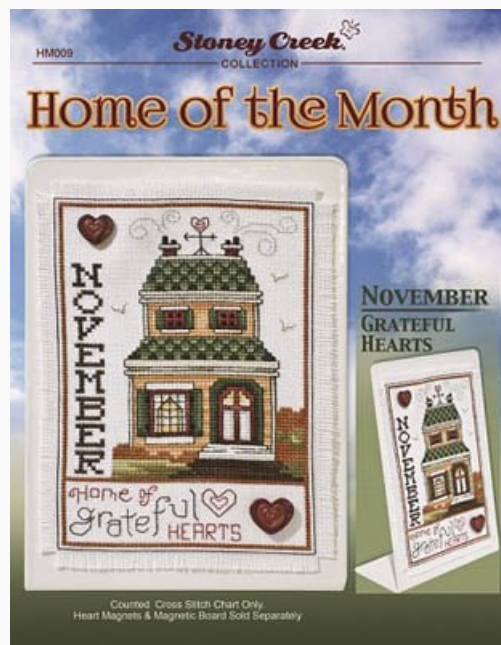

Esquemas Punto de Cruz

Home Of The Month - November

da: Stoney Creek Collection

Modello: SCHHOF16-2325

Home Of The Month - November

Precio: € 7.42 (incl. IVA)