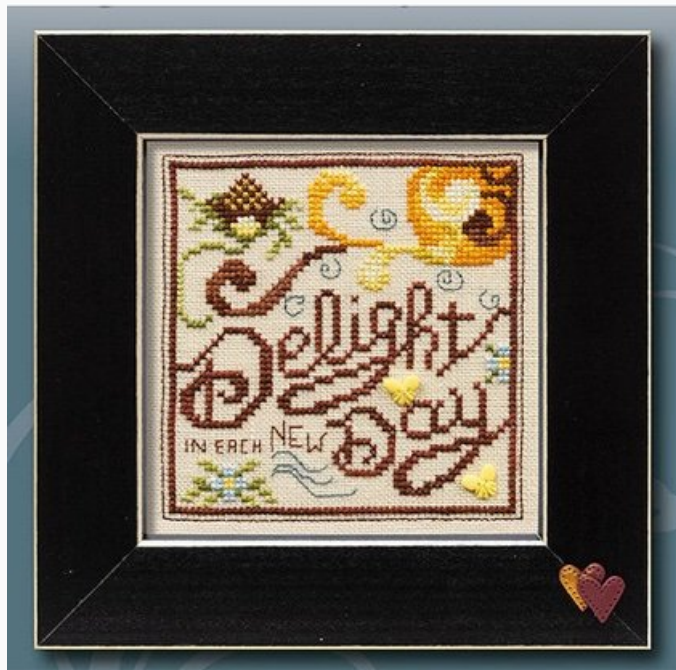

Esquemas Punto de Cruz

Pattern of the Month (November 2018) - Delight

da: Stoney Creek Collection

Modello: SCHSTO-PM1401

Precio: € 4.99 (incl. IVA)