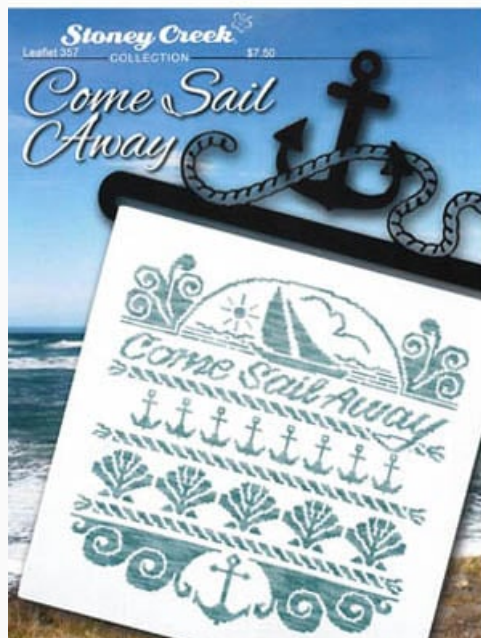

Modello: SCHHOF17-1706

Lighthouse Of The Month - June
Puntos: 62w x 92h

Precio: € 7.44 (incl. IVA)

Esquemas Punto de Cruz

Come Sail Away

da: Stoney Creek Collection

Modello: SCHHOF17-1707

Come Sail Away
Puntos: 62w x 92h

Precio: € 9.36 (incl. IVA)

Esquemas Punto de Cruz

Halloween Friends

da: Stoney Creek Collection

Modello: SCHHOF17-1708

Halloween Friends
Puntos: 62w x 92h

Precio: € 9.92 (incl. IVA)

Esquemas Punto de Cruz