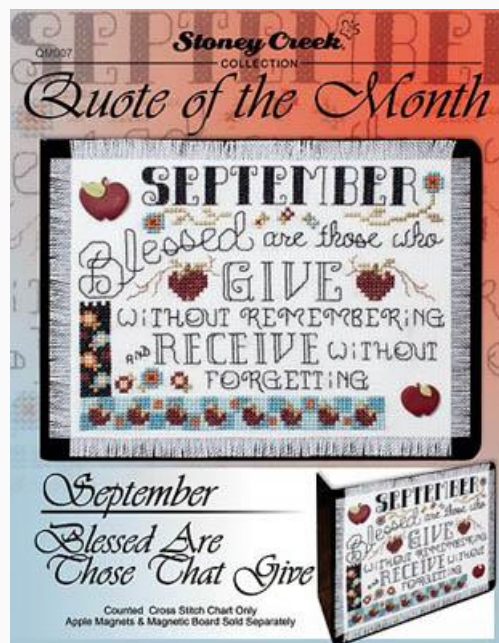

Modello: SCHHOF14-2194

Welcome Basket

Precio: € 9.36 (incl. IVA)

Esquemas Punto de Cruz

Quote Of The Month-September

da: Stoney Creek Collection

Modello: SCHHOF14-2338

Quote Of The Month-September