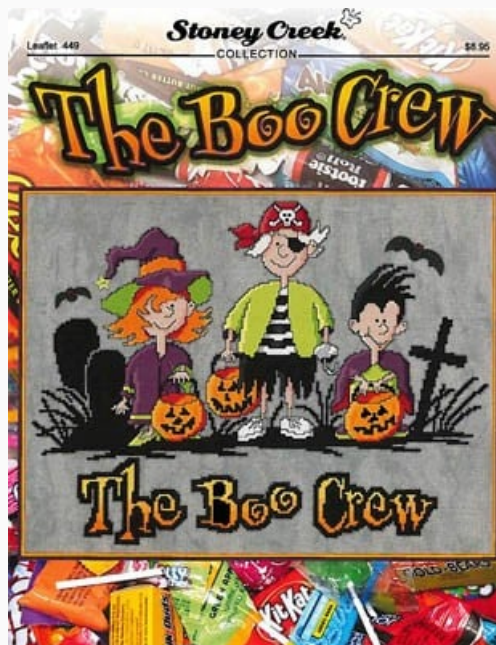

USA Home Sweet Home

da: Stoney Creek Collection

Modello: SCHHOF19-2055

USA Home Sweet Home
Puntos: 133w x 115h

Precio: € 11.18 (incl. IVA)

Esquemas Punto de Cruz

Boo Crew

da: Stoney Creek Collection