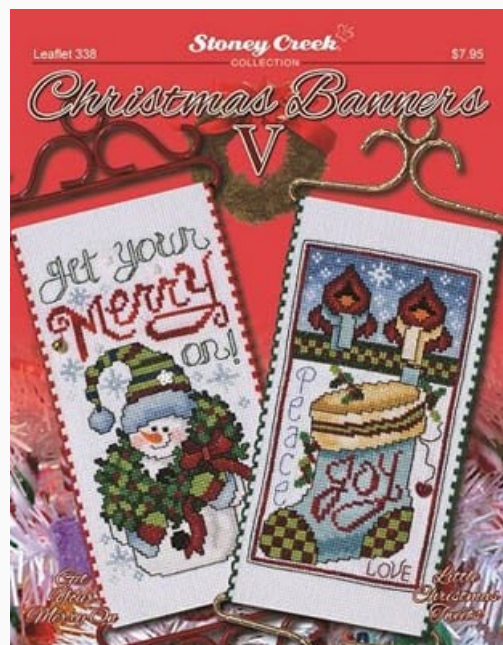

Modello: SCHHOF16-2147

Christmas Banners IV

Precio: € 9.92 (incl. IVA)

Esquemas Punto de Cruz

Christmas Banners V

da: Stoney Creek Collection

Modello: SCHHOF16-2148

Christmas Banners V