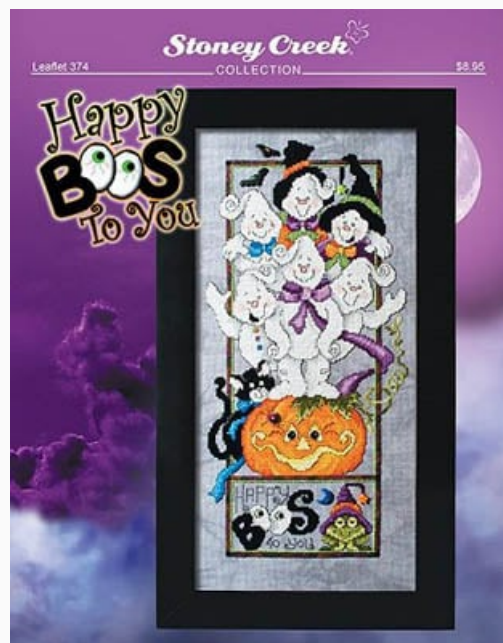

Puntos: 150 x 207

Precio: € 11.18 (incl. IVA)

Esquemas Punto de Cruz

Spooktacular Halloween

da: Stoney Creek Collection

Modello: SCHHOF17-2132

Spooktacular Halloween
Puntos: 95w x 155h

Precio: € 11.18 (incl. IVA)

Esquemas Punto de Cruz

Happy Boos To You

da: Stoney Creek Collection

Modello: SCHHOF17-2133

Happy Boos To You
Puntos: 98w x 204h

Precio: € 11.18 (incl. IVA)

Esquemas Punto de Cruz

Give Thanks