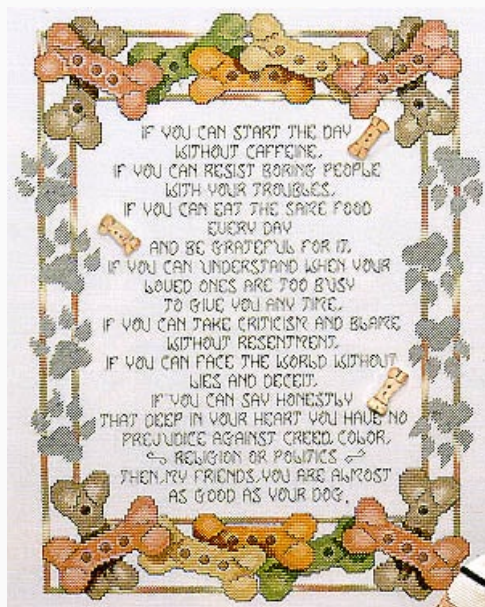

Esquemas Punto de Cruz

Dog Bone Wisdom

da: Stoney Creek Collection

Modello: SCHHOF05-2397

Dog Bone Wisdom
puntos 71x36

Precio: € 9.36 (incl. IVA)

Lista dei Materiali: nella pagina successiva è presente la lista dei materiali necessari per la realizzazione.