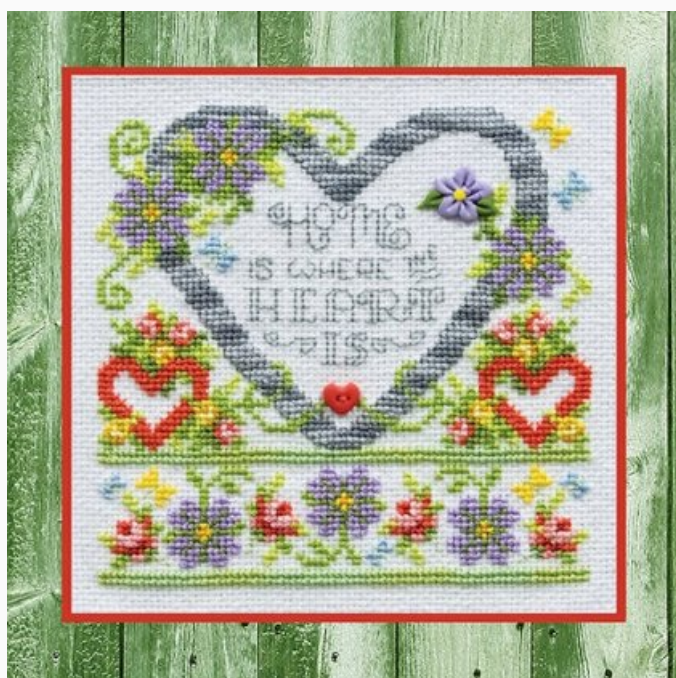

Esquemas Punto de Cruz

Pattern of the Month (January 2020) - Spring Home Banner "O"

da: Stoney Creek Collection

Modello: SCHSTO-PM1702

Puntos 77 x 77

Precio: € 5.00 (incl. IVA)