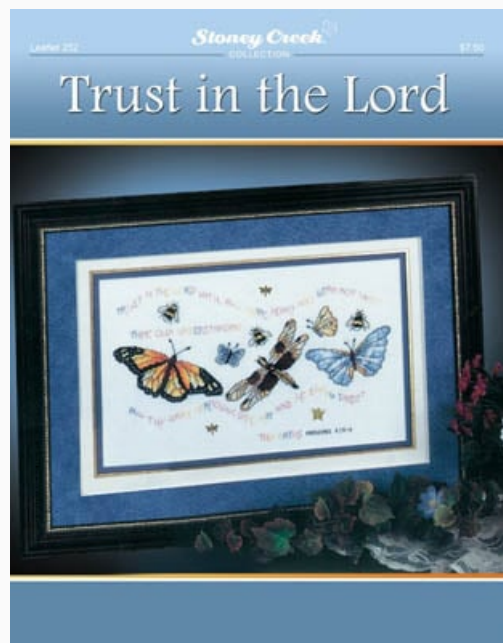

da: Stoney Creek Collection

Modello: SCHHOF13-1857

Lamp Unto My Feet

Precio: € 9.36 (incl. IVA)

Esquemas Punto de Cruz

Trust In The Lord

da: Stoney Creek Collection

Modello: SCHHOF13-1856