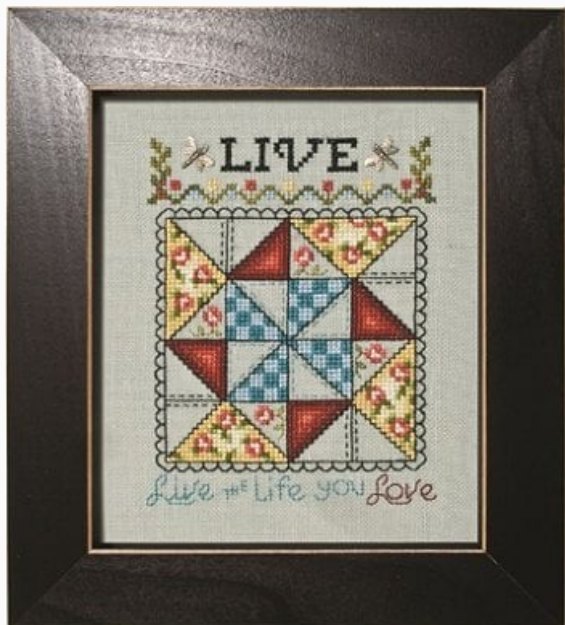

Esquemas Punto de Cruz

Live - Quilted With Love

da: Stoney Creek Collection

Modello: SCHHOF17-1127

Live - Quilted With Love
Puntos: 60w x 78h

Precio: € 5.61 (incl. IVA)