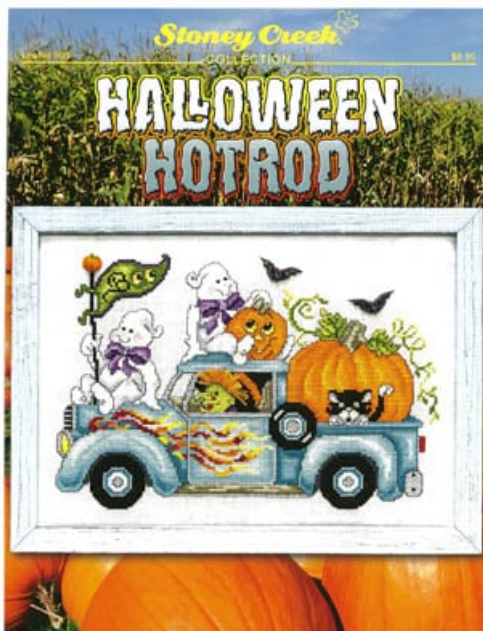

Esquemas Punto de Cruz

Halloween Hotrod

da: Stoney Creek Collection

Modello: SCHHOF20-2727

Halloween Hotrod
Puntos: 155w x 102h

Precio: € 11.18 (incl. IVA)