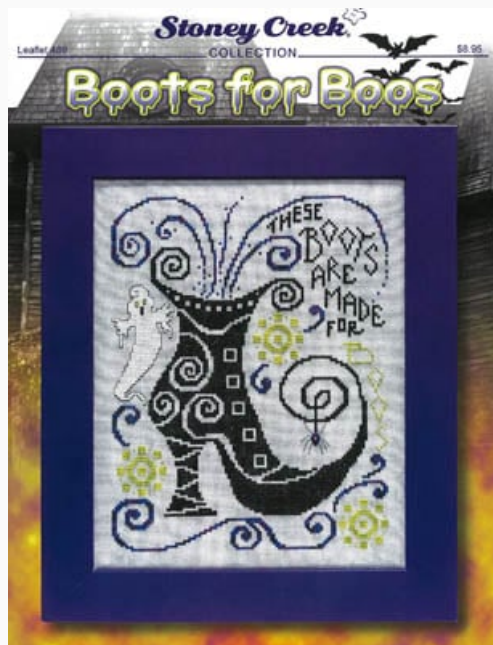

Esquemas Punto de Cruz

Boots For Boos

da: Stoney Creek Collection

Modello: SCHHOF20-2155

Boots For Boos
Puntos: 105w x 133h

Precio: € 11.18 (incl. IVA)