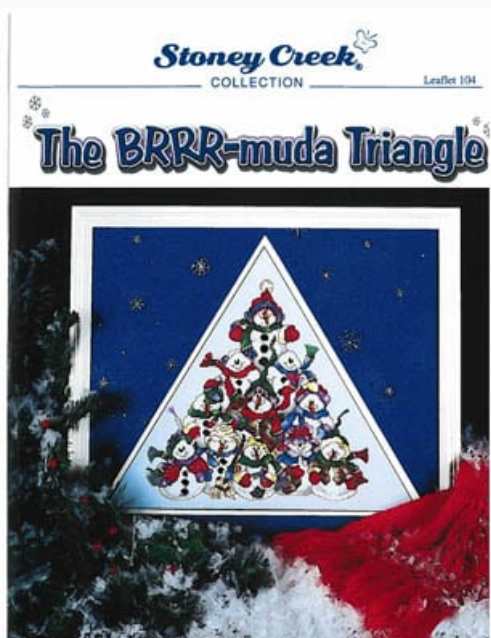

Esquemas Punto de Cruz

Brrrr-muda Triangle

da: Stoney Creek Collection

Modello: SCHHOF18-2236

Brrrr-muda Triangle
Puntos: 137w x 145h

Precio: € 11.18 (incl. IVA)