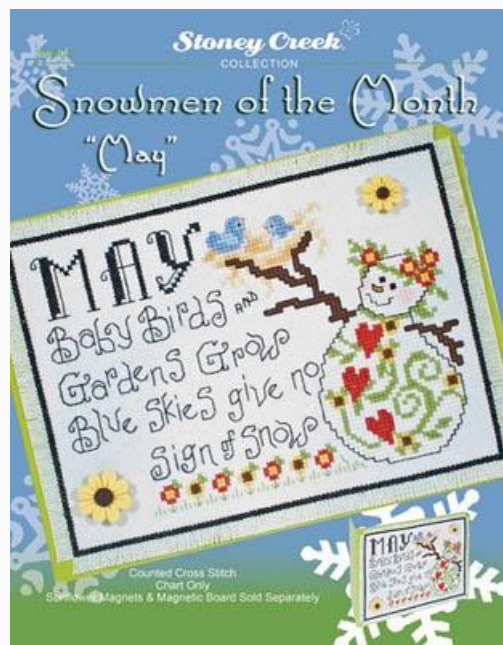

Esquemas Punto de Cruz

Snowmen Of The Month-May

da: Stoney Creek Collection

Modello: SCHHOF12-1765

Snowmen Of The Month-May

Precio: € 7.44 (incl. IVA)