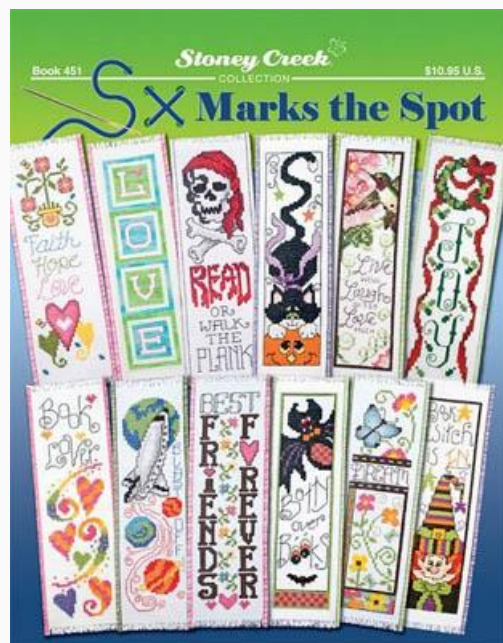

Esquemas Punto de Cruz

X Marks The Spot

da: Stoney Creek Collection

Modello: SCHHOF12-2017

X Marks The Spot

Precio: € 13.68 (incl. IVA)