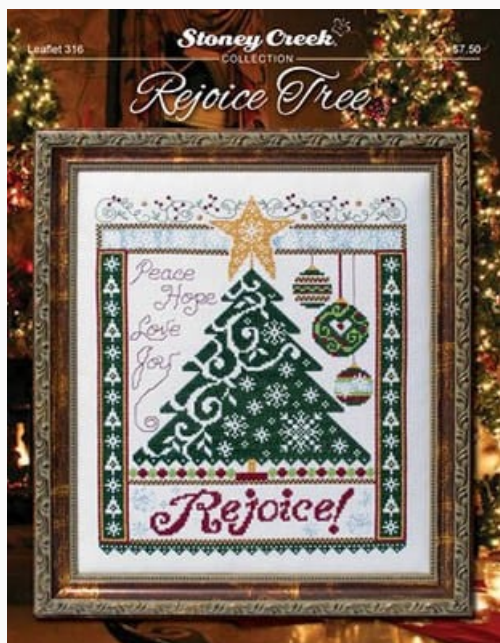

Esquemas Punto de Cruz

Rejoice Tree

da: Stoney Creek Collection

Modello: SCHHOF16-1014

Rejoice Tree

Precio: € 9.36 (incl. IVA)