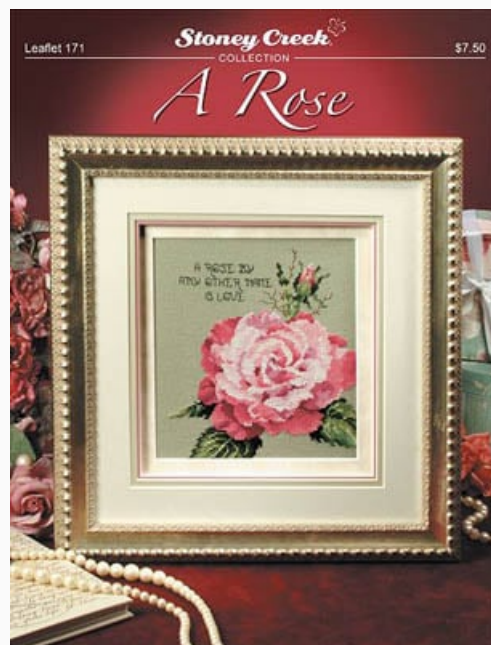

Esquemas Punto de Cruz

Rose, A

da: Stoney Creek Collection

Modello: SCHHOF11-2155

Rose, A

Precio: € 9.36 (incl. IVA)