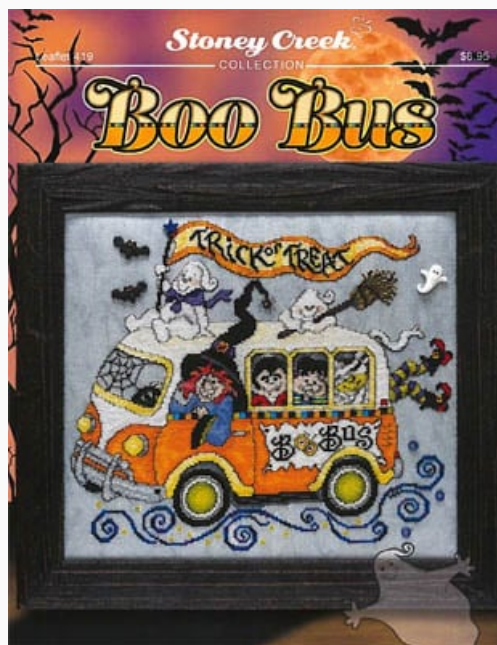

Esquemas Punto de Cruz

Boo Bus

da: Stoney Creek Collection

Modello: SCHHOF18-2599

Boo Bus

Puntos: 185w x 157h

Precio: € 11.18 (incl. IVA)