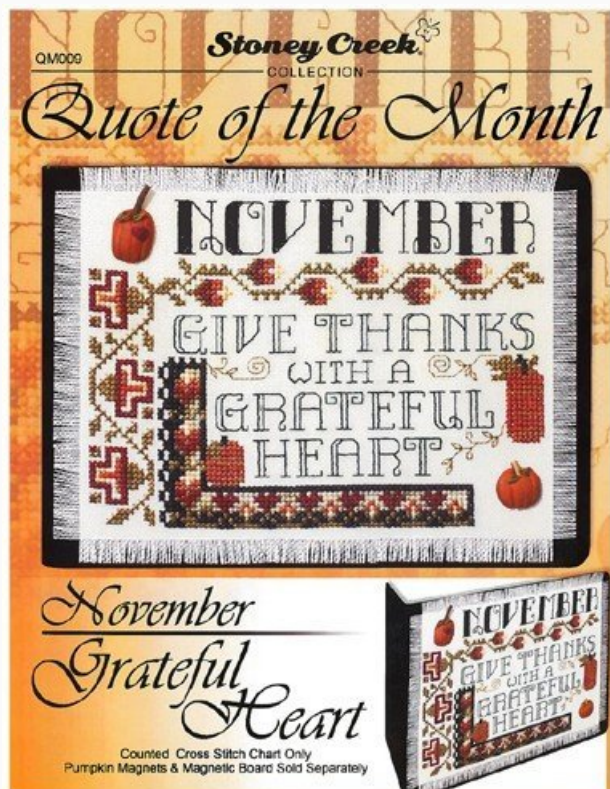

Modello: SCHHOF14-2479

Sparkley And White

Precio: € 13.66 (incl. IVA)

Esquemas Punto de Cruz

Quote Of The Month-November

da: Stoney Creek Collection

Modello: SCHHOF14-2579

Quote Of The Month-November