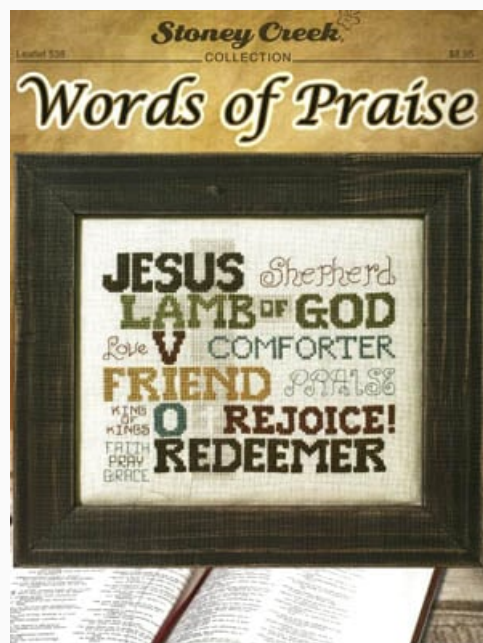

Modello: SCHHOF21-1764

Easter Towels

Precio: € 11.18 (incl. IVA)

Esquemas Punto de Cruz

Words Of Praise

da: Stoney Creek Collection

Modello: SCHHOF21-1765

Words Of Praise
Puntos: 100w x 87h