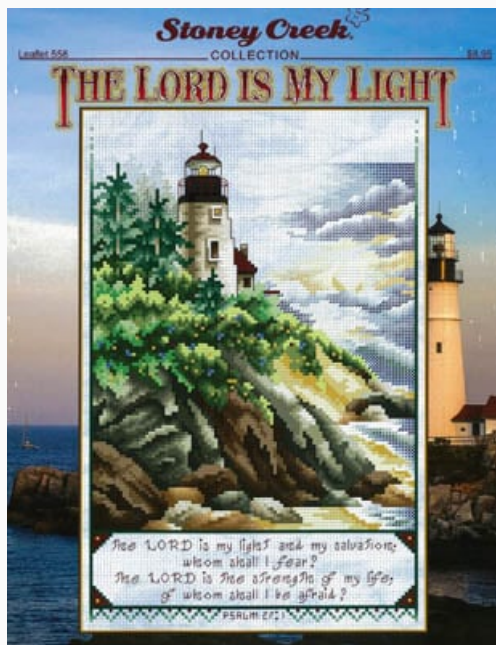

Esquemas Punto de Cruz

Lord Is My Light

da: Stoney Creek Collection

Modello: SCHHOF21-2687

Lord Is My Light
Puntos: 100w x 153h

Precio: € 11.18 (incl. IVA)