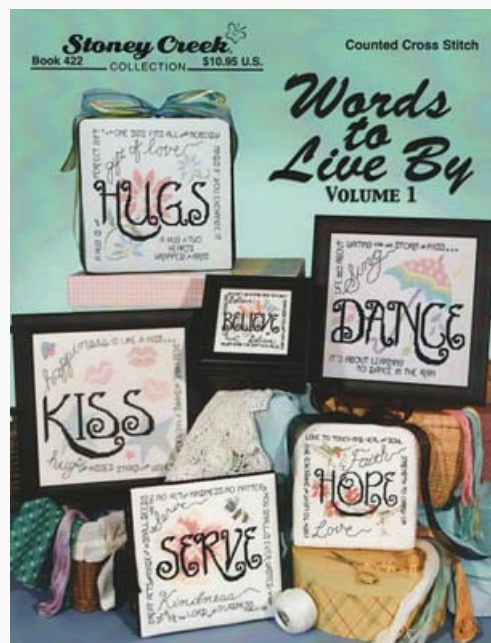

Silver

Esquemas Punto de Cruz

Words To Live By Volume 1

da: Stoney Creek Collection

Modello: SCHHOF10-1950

Words To Live By Volume 1

Precio: € 13.68 (incl. IVA)

Esquemas Punto de Cruz