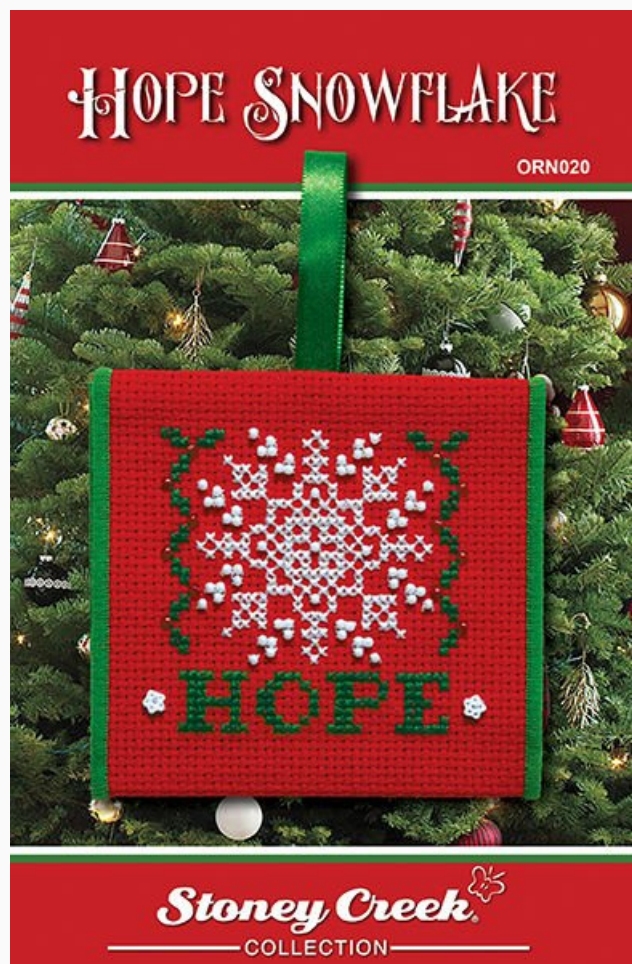

Esquemas Punto de Cruz

Ornament Chart - Hope Snowflake

da: Stoney Creek Collection

Modello: SCHSTO-ORN020

Puntos 35 x 35

Precio: € 5.00 (incl. IVA)