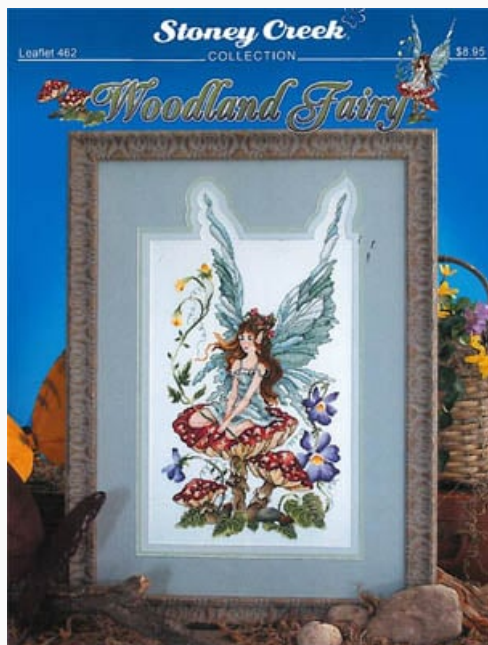

Precio: € 11.18 (incl. IVA)

Esquemas Punto de Cruz

Woodland Fairy

da: Stoney Creek Collection

Modello: SCHHOF19-2439

Woodland Fairy
Puntos: 136w x 260h

Precio: € 11.18 (incl. IVA)

Esquemas Punto de Cruz