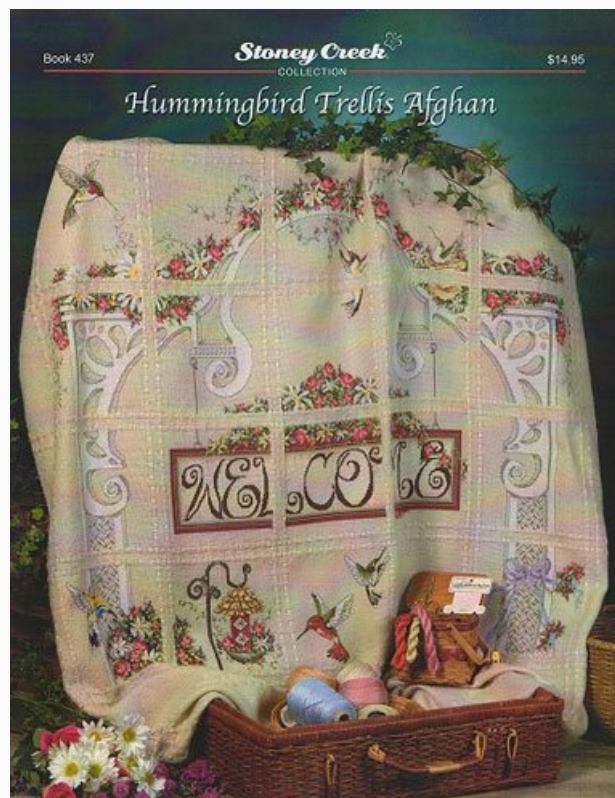

Esquemas Punto de Cruz

Hummingbird Trellis Afghan

da: Stoney Creek Collection

Modello: SCHSTO-BK437

Hummingbird Trellis Afghan: todos los 30 bloques

Precio: € 18.67 (incl. IVA)