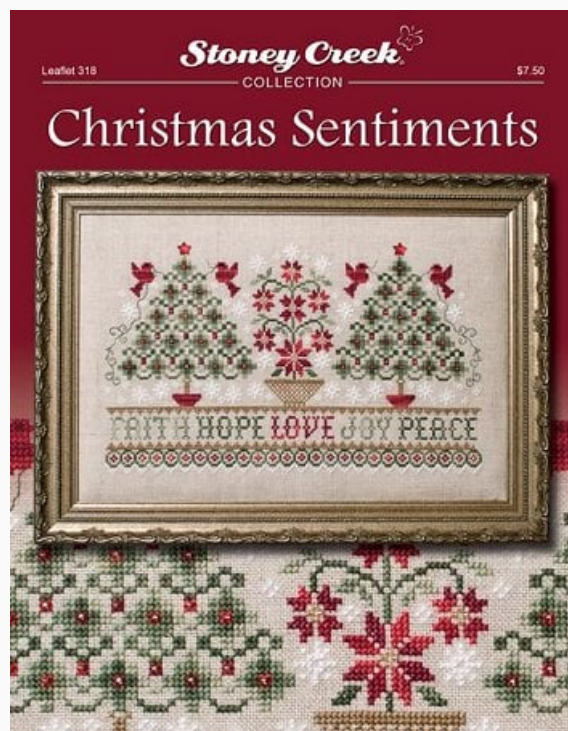

da: Stoney Creek Collection

Modello: SCHHOF16-1080

Flowers Of The Month - February

Precio: € 7.42 (incl. IVA)

Esquemas Punto de Cruz

Christmas Sentiments

da: Stoney Creek Collection

Modello: SCHHOF16-1095