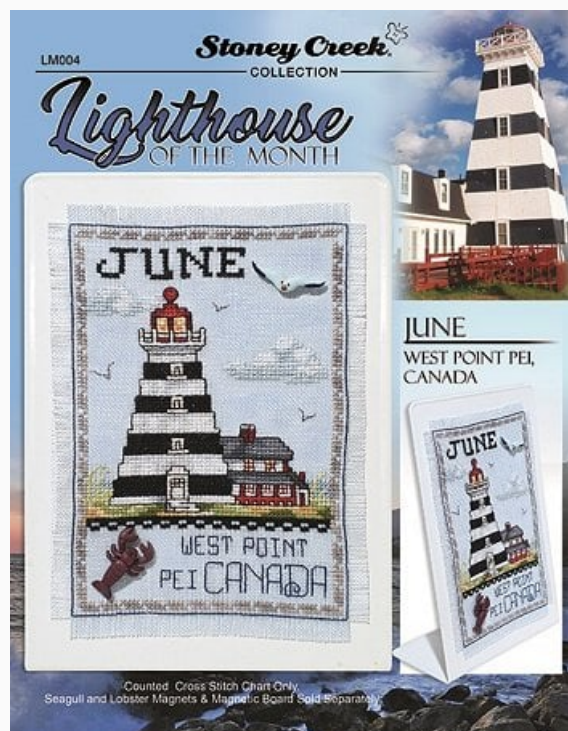

Puntos 60 x 60

Precio: € 4.99 (incl. IVA)

Esquemas Punto de Cruz

Pattern of the Month - Express Faith

da: Stoney Creek Collection

Modello: SCHSTO-PM507

Puntos 60 x 60

Precio: € 4.99 (incl. IVA)

Esquemas Punto de Cruz

Pattern of the Month - Scary Night

da: Stoney Creek Collection

Modello: SCHSTO-PM6001

Precio: € 4.99 (incl. IVA)

Esquemas Punto de Cruz

Lighthouse Of The Month - June

da: Stoney Creek Collection