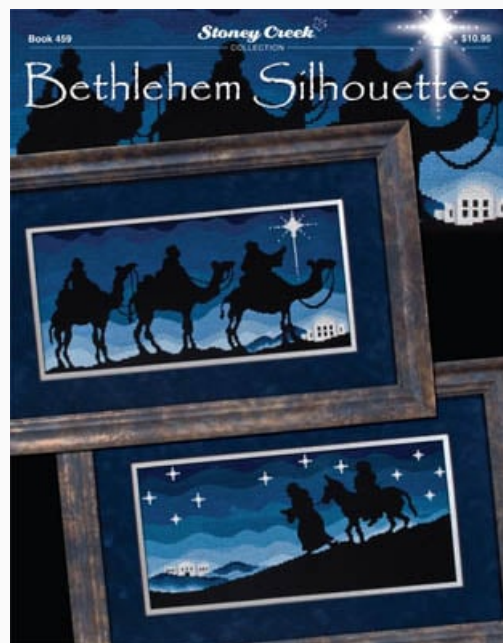

Precio: € 7.44 (incl. IVA)

Esquemas Punto de Cruz

Bethlehem Silhouettes

da: Stoney Creek Collection

Modello: SCHHOF13-1110

Bethlehem Silhouettes
Puntos 205x94

Precio: € 13.68 (incl. IVA)

Lista dei Materiali: nella pagina successiva è presente la lista dei materiali necessari per la realizzazione.