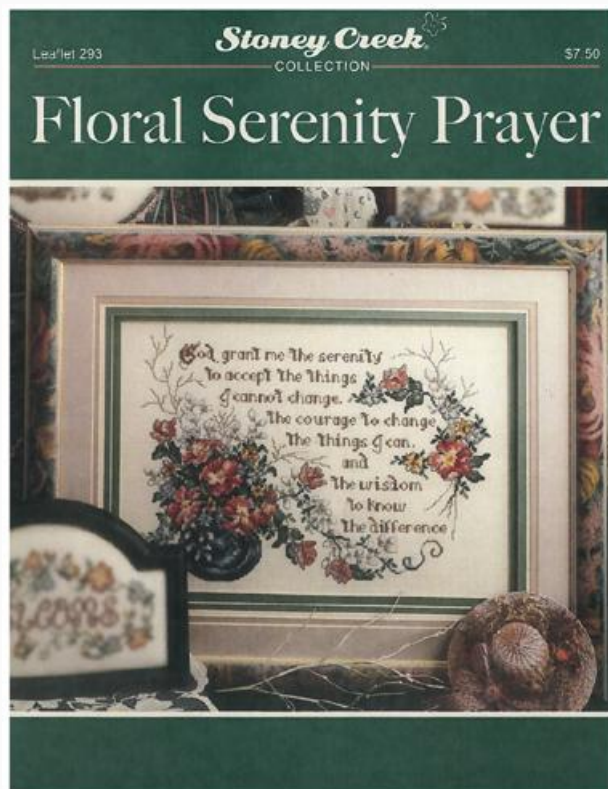

Esquemas Punto de Cruz

Floral Serenity Prayer

da: Stoney Creek Collection

Modello: SCHHOF15-1047

Floral Serenity Prayer

Precio: € 9.36 (incl. IVA)