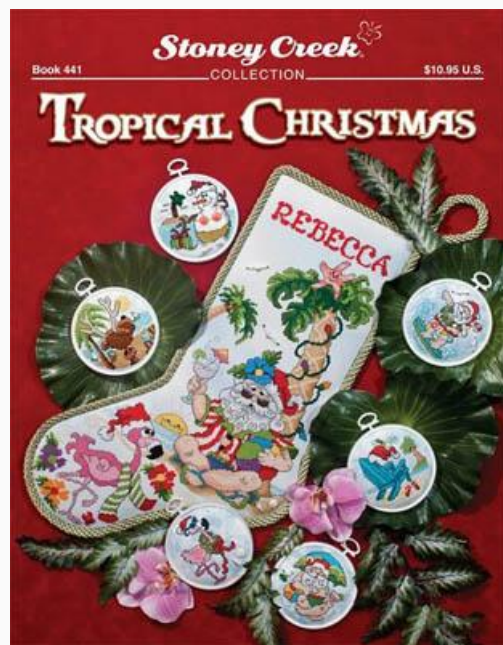

Esquemas Punto de Cruz

Tropical Christmas

da: Stoney Creek Collection

Modello: SCHHOF11-2425

Tropical Christmas

Precio: € 13.68 (incl. IVA)