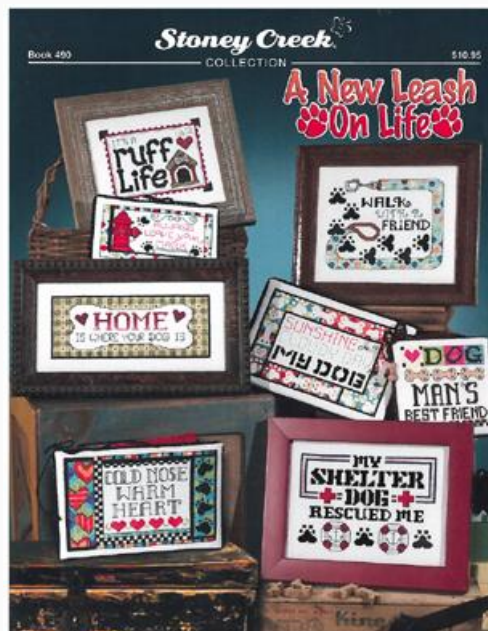

Floral Serenity Prayer

da: Stoney Creek Collection

Modello: SCHHOF15-1047

Floral Serenity Prayer

Precio: € 9.36 (incl. IVA)

Esquemas Punto de Cruz

Moonbeams & Stardust Witch

da: Stoney Creek Collection

Modello: SCHHOF15-1048

Moonbeams & Stardust Witch

Precio: € 9.36 (incl. IVA)

Esquemas Punto de Cruz

Nature`s Trail

da: Stoney Creek Collection

Modello: SCHHOF15-1119

Nature`s Trail

Precio: € 13.66 (incl. IVA)

Esquemas Punto de Cruz

New Leash On Life

da: Stoney Creek Collection

Modello: SCHHOF15-1120

New Leash On Life

Precio: € 13.66 (incl. IVA)

Esquemas Punto de Cruz