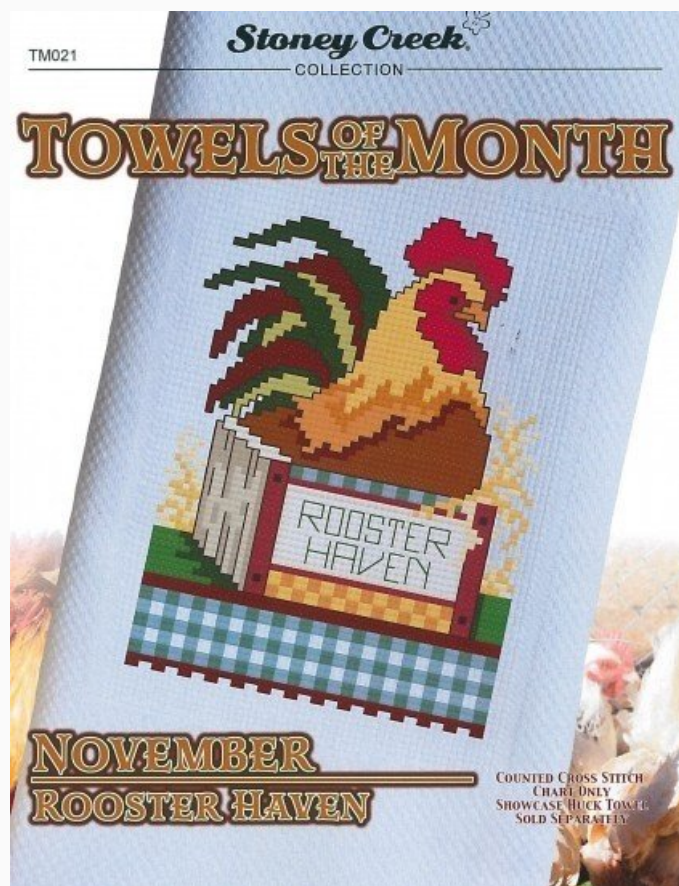

Esquemas Punto de Cruz

Towels Of The Month - November Rooster Haven

da: Stoney Creek Collection

Modello: SCHHOF19-2687

Towels Of The Month - November Rooster Haven
Puntos: 96w x 39h

Precio: € 7.44 (incl. IVA)