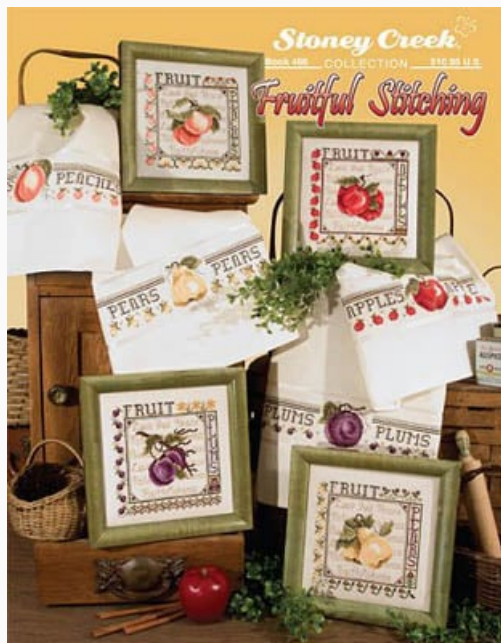

Esquemas Punto de Cruz

Fruitful Stitching

da: Stoney Creek Collection

Modello: SCHHOF13-2054

Fruitful Stitching

Precio: € 13.68 (incl. IVA)