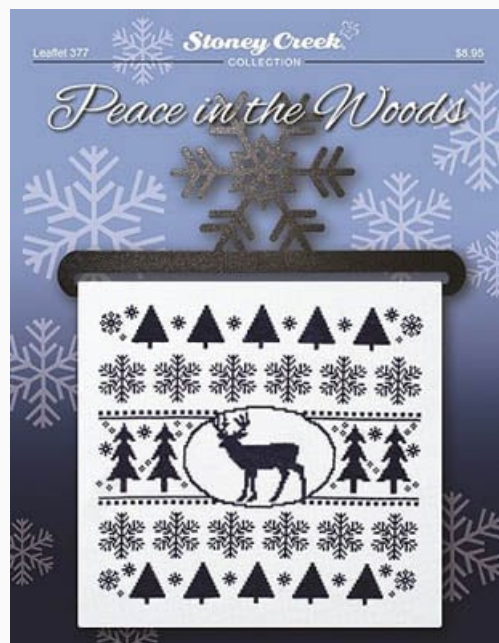

da: Stoney Creek Collection

Modello: SCHHOF17-2201

Autumn Leaf
Puntos: 77w x 77h

Precio: € 11.18 (incl. IVA)

Esquemas Punto de Cruz

Christmas Towels

da: Stoney Creek Collection

Modello: SCHHOF17-2202

Christmas Towels

Precio: € 11.18 (incl. IVA)

Esquemas Punto de Cruz

Peace In The Woods

da: Stoney Creek Collection

Modello: SCHHOF17-2235

Peace In The Woods
Puntos: 158w x 146h

Precio: € 11.18 (incl. IVA)