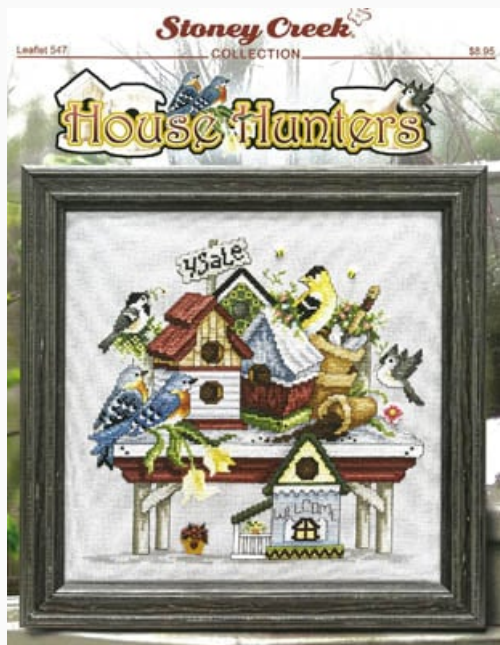

Modello: SCHHOF21-1945

Forever

Puntos: 91w x 63h

Precio: € 11.18 (incl. IVA)

Esquemas Punto de Cruz

House Hunters

da: Stoney Creek Collection

Modello: SCHHOF21-2027