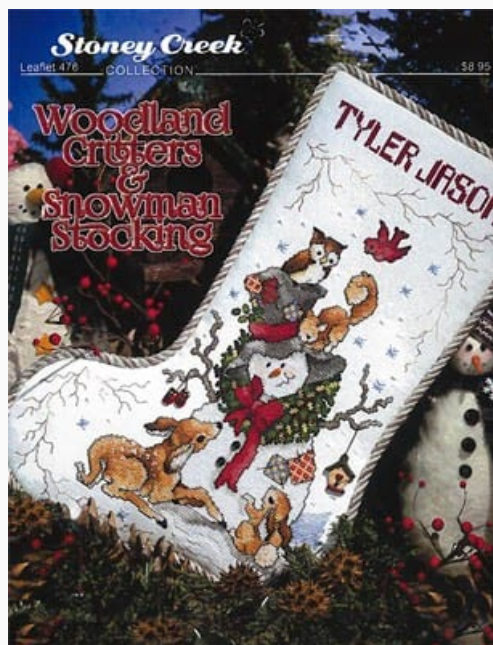

Esquemas Punto de Cruz

Woodland Critters & Snowman Stocking

da: Stoney Creek Collection

Modello: SCHHOF19-2755

Woodland Critters & Snowman Stocking
Puntos: 135w x 197h

Precio: € 11.18 (incl. IVA)