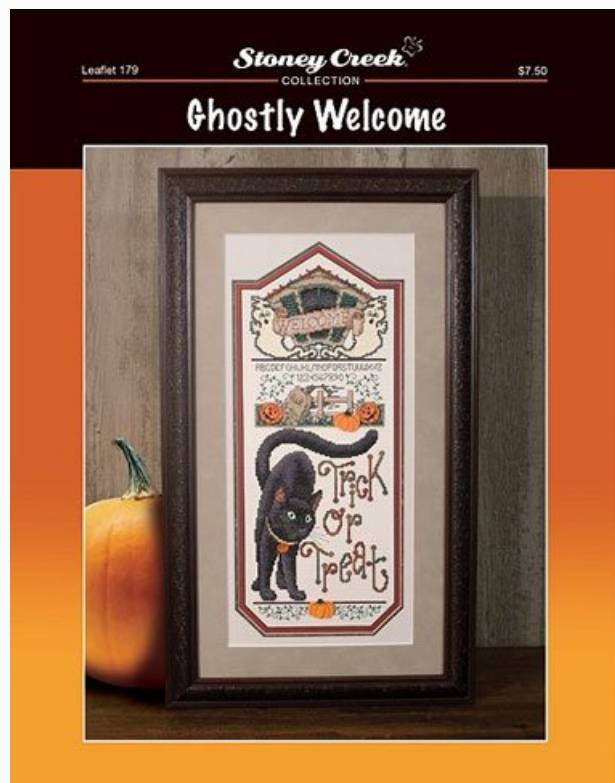

Esquemas Punto de Cruz

Ghostly Welcome

da: Stoney Creek Collection

Modello: SCHSTO-LFT179

Ghostly Welcome

Precio: € 9.36 (incl. IVA)

Esquemas Punto de Cruz

Heart Melt Snowmen