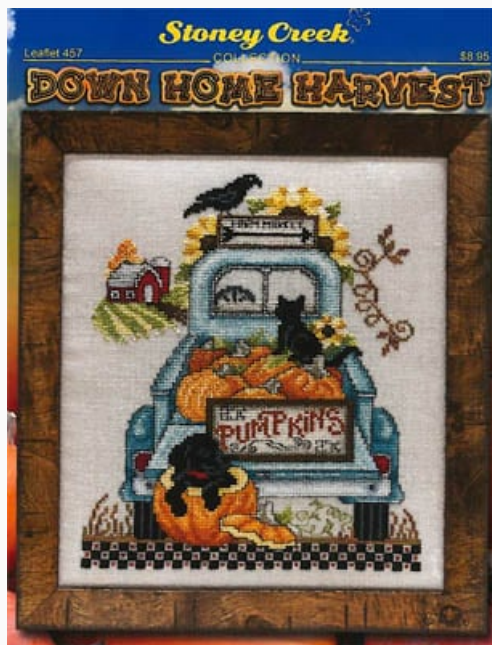

Santa - Pattern of the Month

da: Stoney Creek Collection

Modello: SCHSTO-PM4003

Puntos 55 x 55

Precio: € 4.99 (incl. IVA)

Esquemas Punto de Cruz

Down Home Harvest

da: Stoney Creek Collection