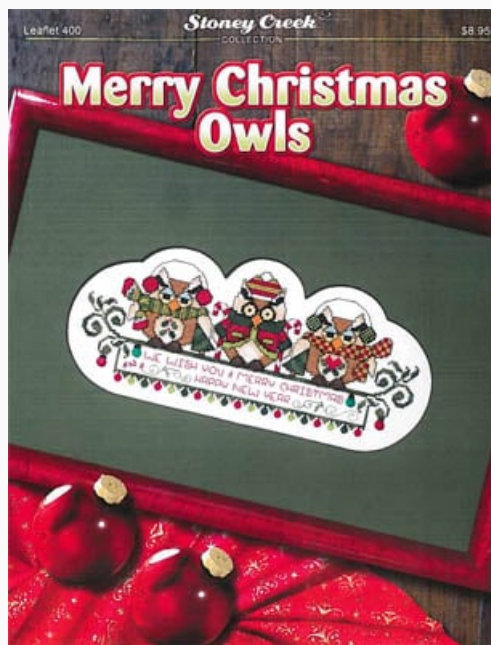

Precio: € 11.18 (incl. IVA)

Esquemas Punto de Cruz

Best Time Merry Christmas

da: Stoney Creek Collection

Modello: SCHHOF18-1263

Best Time Merry Christmas
Puntos: 140w x 126h

Precio: € 11.18 (incl. IVA)

Esquemas Punto de Cruz

Merry Christmas Owls

da: Stoney Creek Collection

Modello: SCHHOF18-1264

Merry Christmas Owls
Puntos: 149w x 60h

Precio: € 11.18 (incl. IVA)

Esquemas Punto de Cruz

Pattern of the Month (Jan. 2018) - Winter Snow