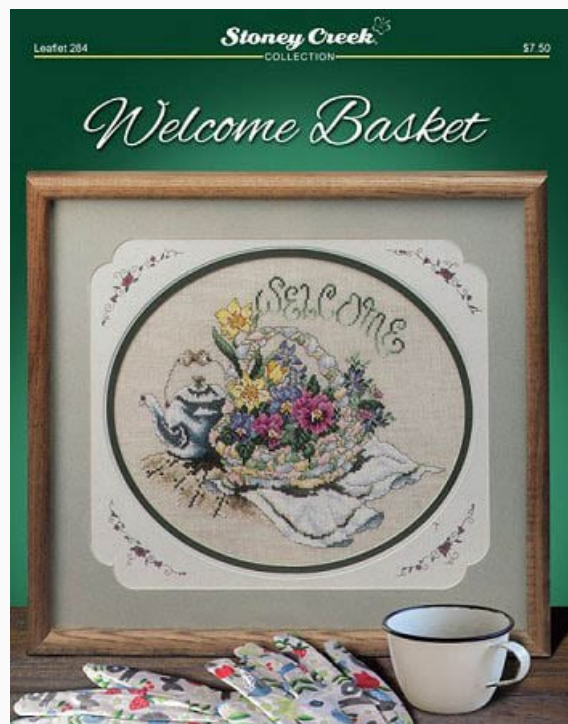

Teddy`s Alphabet Train

da: Stoney Creek Collection

Modello: SCHHOF14-2193

Teddy`s Alphabet Train

Precio: € 9.36 (incl. IVA)

Esquemas Punto de Cruz

Welcome Basket

da: Stoney Creek Collection