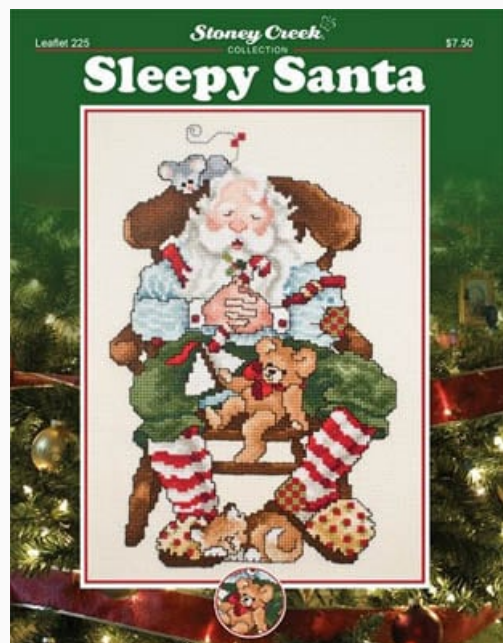

There`s Snow Place Like Home

Precio: € 9.36 (incl. IVA)

Esquemas Punto de Cruz

Sleepy Santa

da: Stoney Creek Collection

Modello: SCHHOF12-2289

Sleepy Santa

Precio: € 9.36 (incl. IVA)