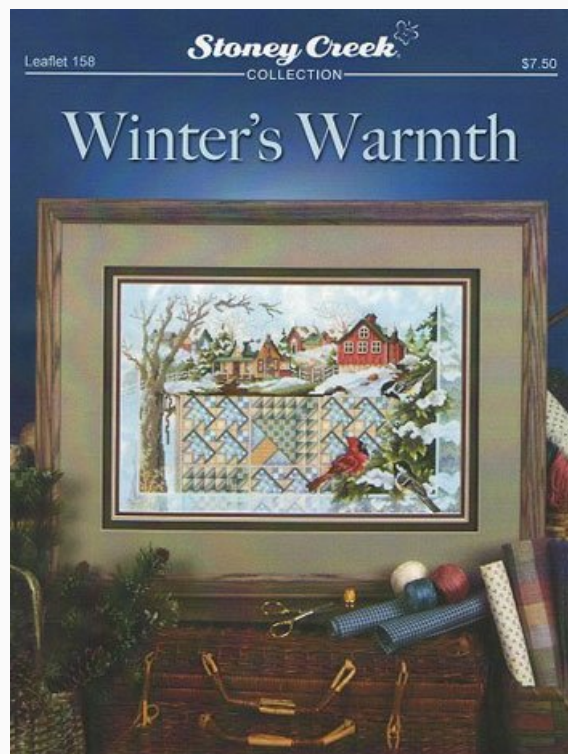

Esquemas Punto de Cruz

Winter's Warmth

da: Stoney Creek Collection

Modello: SCHSTO-158

Winter's Warmth. Puntos: 250 x 155.

Precio: € 9.36 (incl. IVA)

Lista dei Materiali: nella pagina successiva è presente la lista dei materiali necessari per la realizzazione.