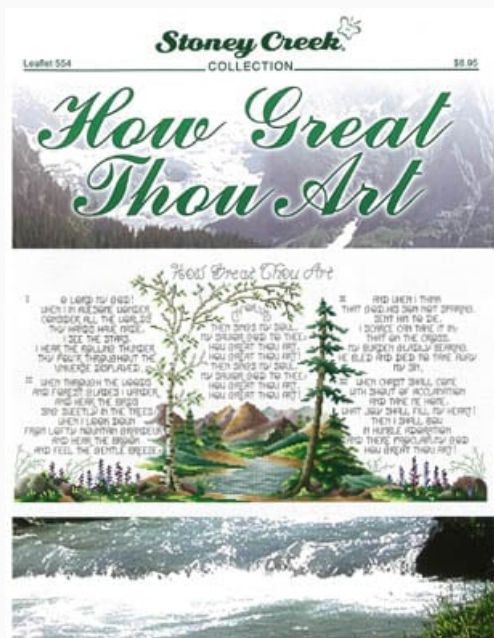

Esquemas Punto de Cruz

How Great Thou Art

da: Stoney Creek Collection

Modello: SCHHOF21-2594

How Great Thou Art
Puntos: 292w x 147h

Precio: € 11.18 (incl. IVA)