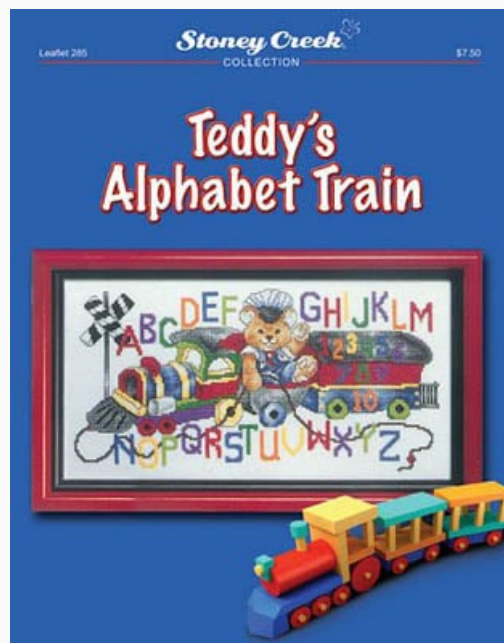

Teddy`s Alphabet Train

da: Stoney Creek Collection

Modello: SCHHOF14-2193

Teddy`s Alphabet Train

Precio: € 9.36 (incl. IVA)

Esquemas Punto de Cruz

Welcome Basket

da: Stoney Creek Collection