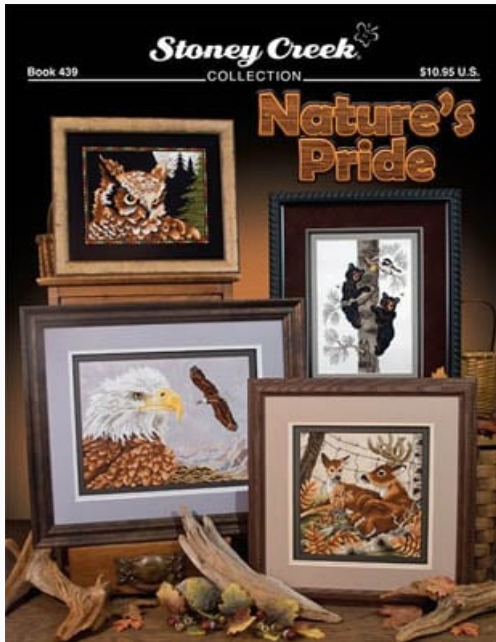

Esquemas Punto de Cruz

Boo Bear

da: Stoney Creek Collection

Modello: SCHHOF11-2160

Boo Bear

Precio: € 9.36 (incl. IVA)

Esquemas Punto de Cruz

Rose, A

da: Stoney Creek Collection

Modello: SCHHOF11-2155

Rose, A

Precio: € 9.36 (incl. IVA)

Esquemas Punto de Cruz

Nature`s Pride

da: Stoney Creek Collection

Modello: SCHHOF11-2423