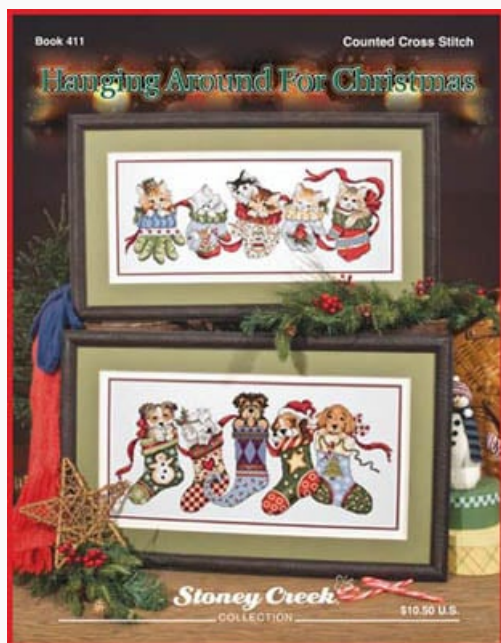

Esquemas Punto de Cruz

Hanging Around For Christmas

da: Stoney Creek Collection

Modello: SCHHOF09-2413

Hanging Around For Christmas

Precio: € 13.68 (incl. IVA)