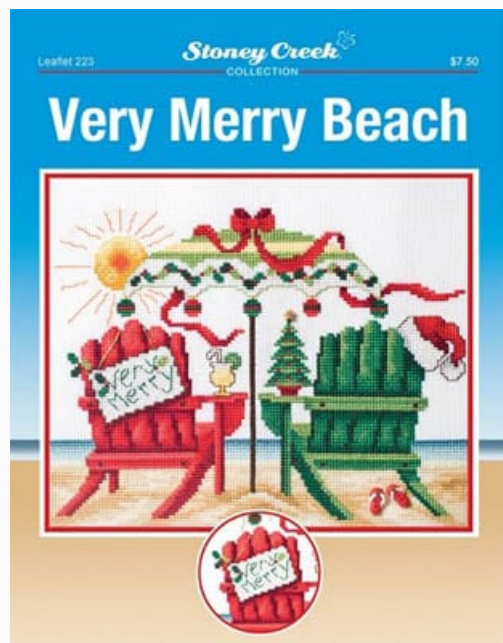

Esquemas Punto de Cruz

Very Merry Beach

da: Stoney Creek Collection

Modello: SCHHOF12-2287

Very Merry Beach

Precio: € 9.36 (incl. IVA)