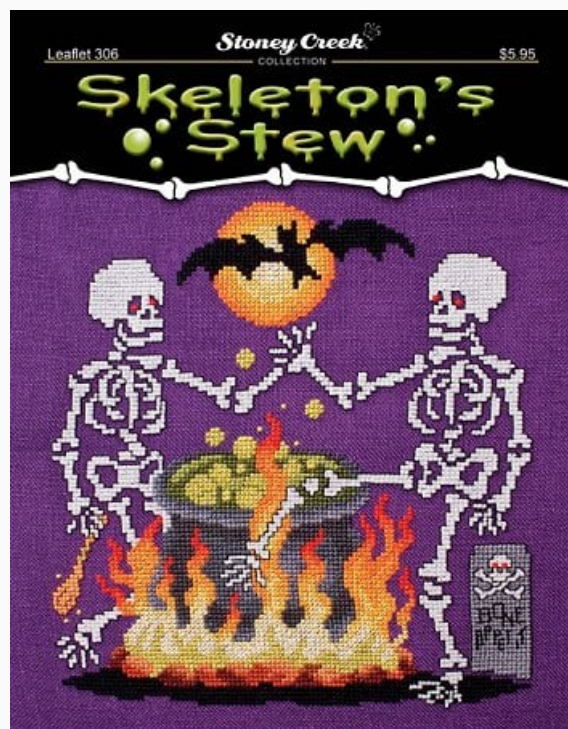

Esquemas Punto de Cruz

Skeleton`s Stew

da: Stoney Creek Collection

Modello: SCHHOF15-1979

Skeleton`s Stew

Precio: € 7.42 (incl. IVA)