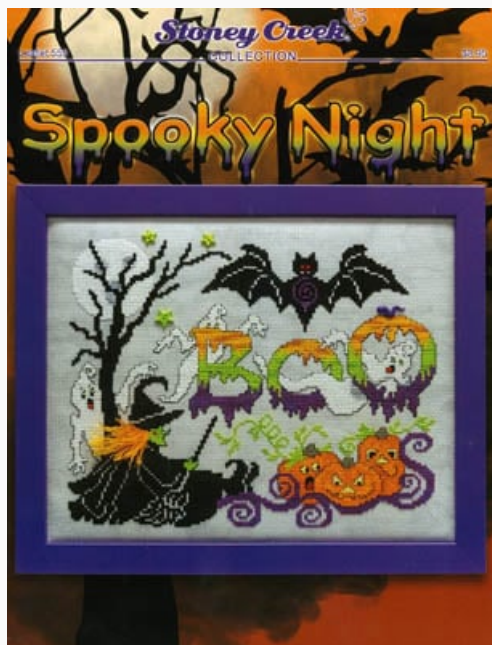

Flowers In Winter Banner
Puntos: 112w x 421h

Precio: € 18.67 (incl. IVA)

Esquemas Punto de Cruz

Spooky Night

da: Stoney Creek Collection

Modello: SCHHOF21-2593

Spooky Night
Puntos: 113w x 105h

Precio: € 11.18 (incl. IVA)