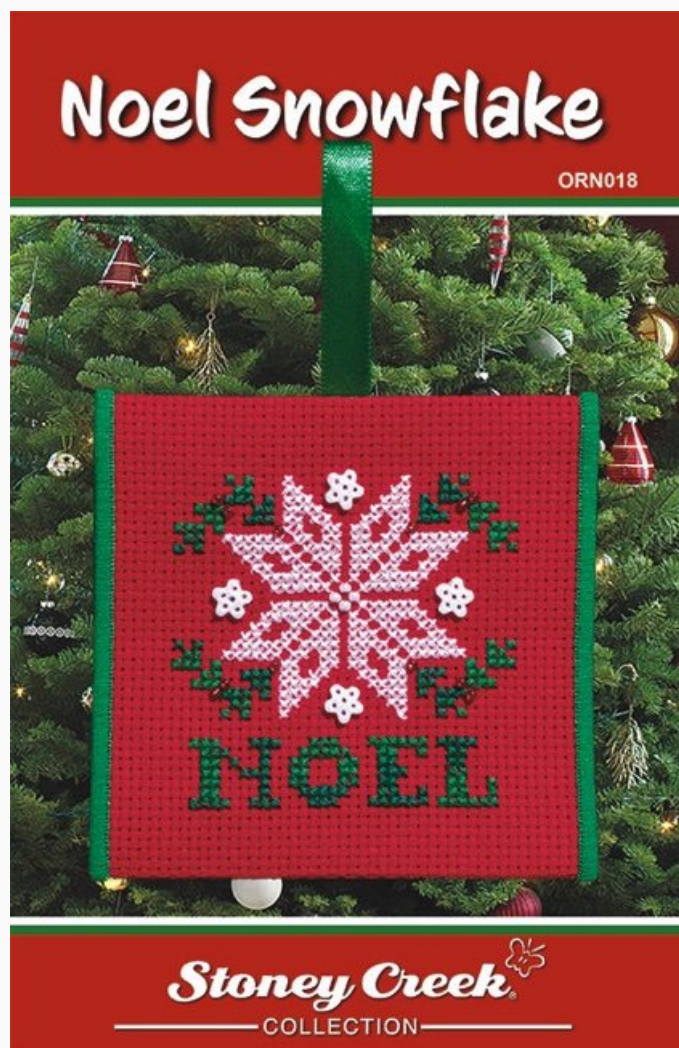

Esquemas Punto de Cruz

Ornament Chart - Noel Snowflake

da: Stoney Creek Collection

Modello: SCHSTO-ORN018

Puntos 35 x 34

Precio: € 5.00 (incl. IVA)