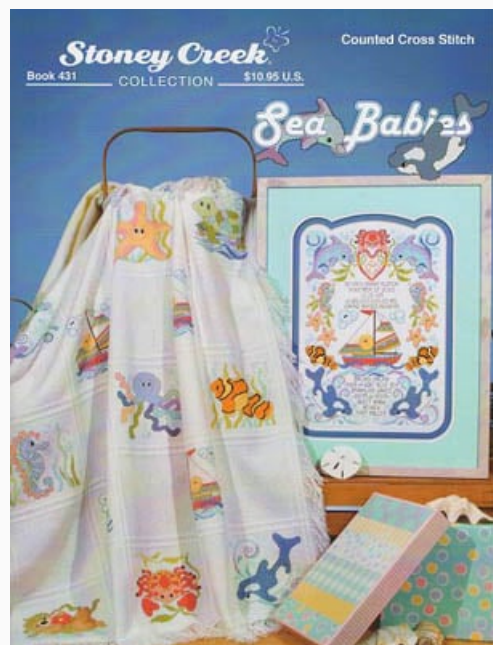

da: Stoney Creek Collection

Modello: SCHHOF10-2595

Santa Collectors Series

Precio: € 18.67 (incl. IVA)

Esquemas Punto de Cruz

Sea Babies

da: Stoney Creek Collection

Modello: SCHHOF10-2596