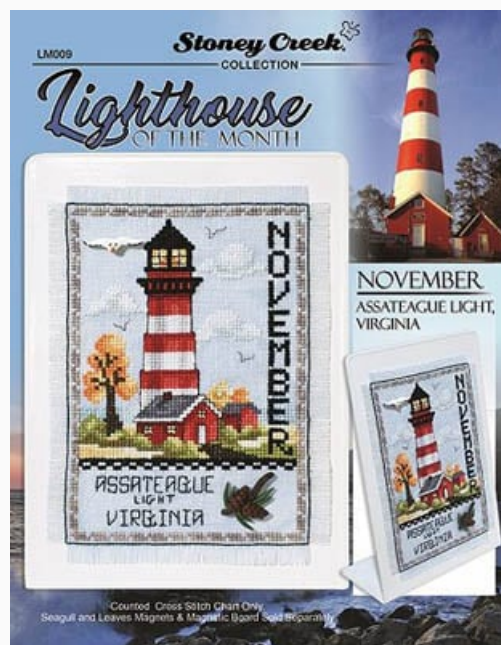

Esquemas Punto de Cruz

Lighthouse Of The Month - November

da: Stoney Creek Collection

Modello: SCHHOF17-2257

Lighthouse Of The Month - November
Puntos: 62w x 92h

Precio: € 7.44 (incl. IVA)