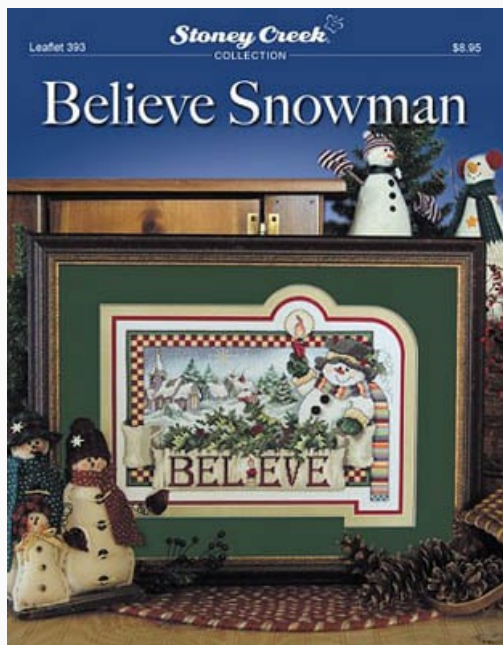

Esquemas Punto de Cruz

Believe Snowman

da: Stoney Creek Collection

Modello: SCHHOF18-1421

Believe Snowman
Puntos: 183w x 135h

Precio: € 11.18 (incl. IVA)