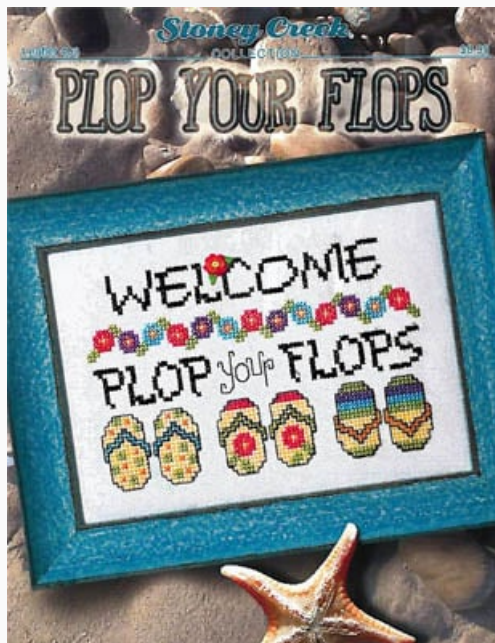

Esquemas Punto de Cruz

Plop Your Flops

da: Stoney Creek Collection

Modello: SCHHOF18-1852

Plop Your Flops
Puntos: 81w x 52h

Precio: € 11.18 (incl. IVA)