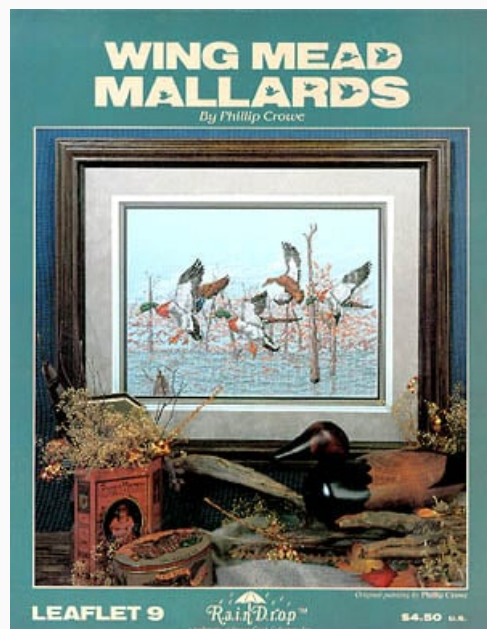

Precio: € 7.44 (incl. IVA)

Esquemas Punto de Cruz

Wake Up Prayer

da: Stoney Creek Collection

Modello: SCHHOF03-1857

Wake Up Prayer

Precio: € 8.68 (incl. IVA)

Esquemas Punto de Cruz

Wing Mead Mallards (Raindrop)

da: Stoney Creek Collection

Modello: SCHHOF9182

Wing Mead Mallards (Raindrop)

Precio: € 5.61 (incl. IVA)

Esquemas Punto de Cruz

Winter Traditions

da: Stoney Creek Collection