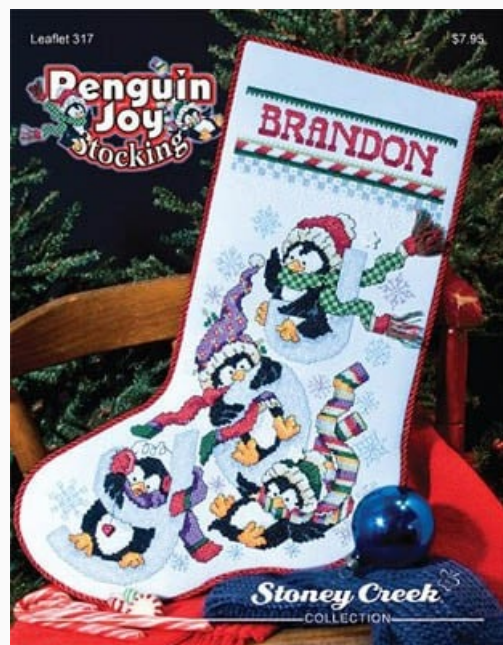

da: Stoney Creek Collection

Modello: SCHHOF16-1012

Flowers Of The Month -December

Precio: € 7.42 (incl. IVA)

Esquemas Punto de Cruz

Penguin Joy Stocking

da: Stoney Creek Collection

Modello: SCHHOF16-1015