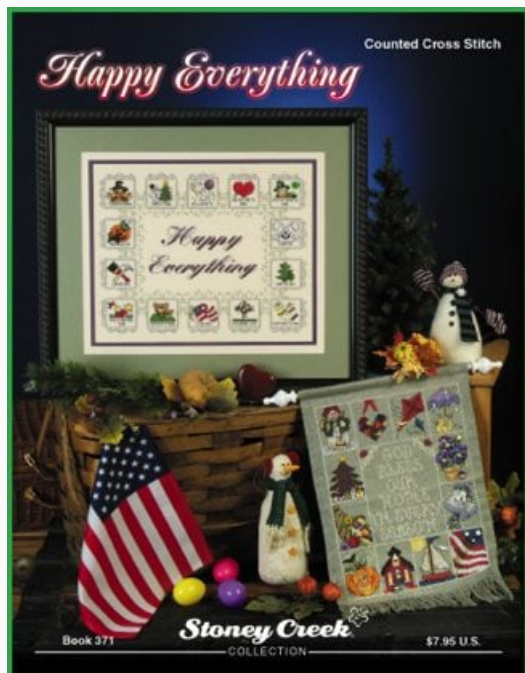

Esquemas Punto de Cruz

Happy Everything

da: Stoney Creek Collection

Modello: SCHHOF06-1919

Happy Everything

Precio: € 9.93 (incl. IVA)