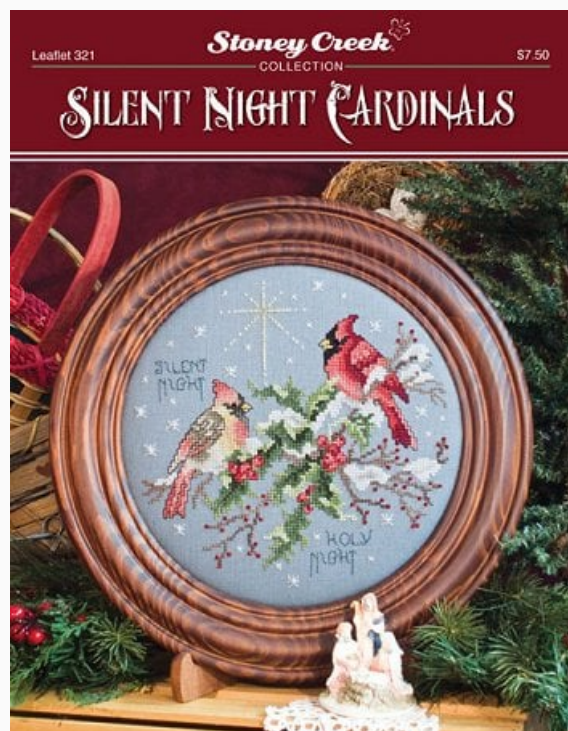

Esquemas Punto de Cruz

Silent Night Cardinals

da: Stoney Creek Collection

Modello: SCHHOF16-1097

Silent Night Cardinals

Precio: € 9.36 (incl. IVA)