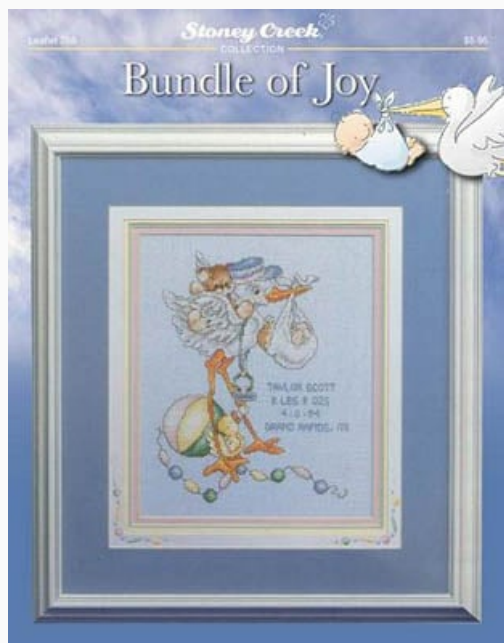

Modello: SCHHOF14-2192

Believe Snowfriends Banner

Precio: € 13.66 (incl. IVA)

Esquemas Punto de Cruz

Bundle Of Joy

da: Stoney Creek Collection

Modello: SCHHOF14-2195

Bundle Of Joy