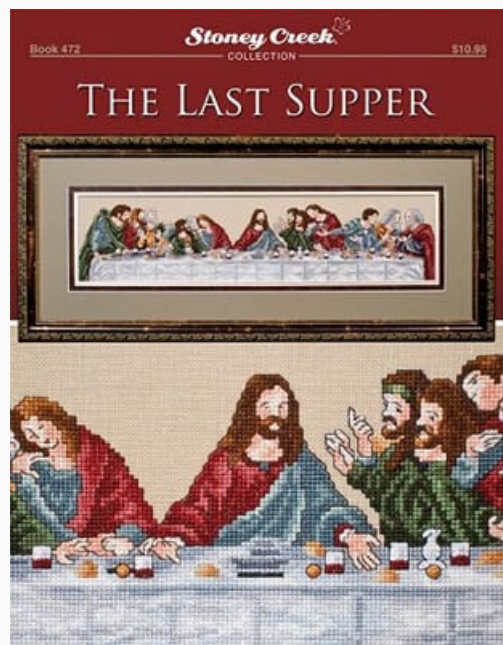

Esquemas Punto de Cruz

Last Supper, The

da: Stoney Creek Collection

Modello: SCHHOF13-2489

Last Supper, The

Precio: € 13.68 (incl. IVA)