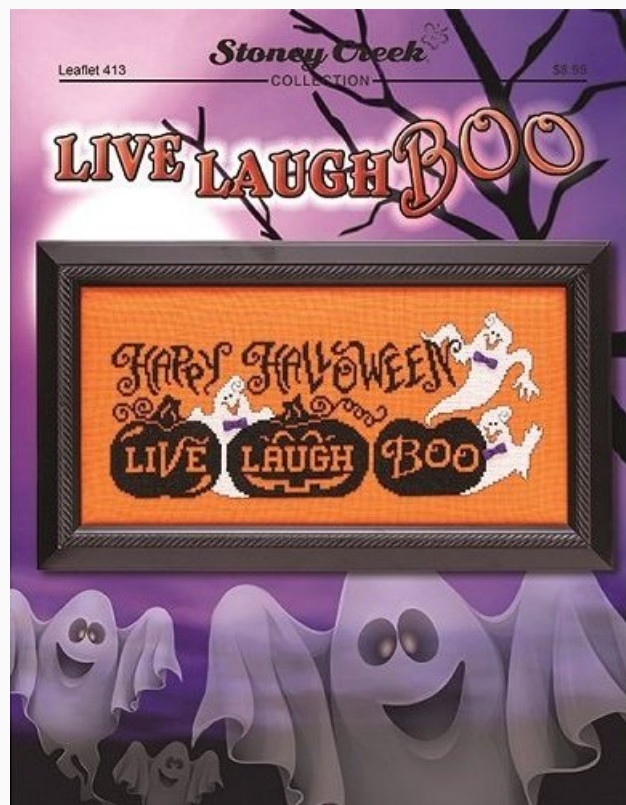

Esquemas Punto de Cruz

Live Laugh Boo

da: Stoney Creek Collection

Modello: SCHHOF18-2238

Live Laugh Boo
Puntos: 170w x 70h

Precio: € 11.18 (incl. IVA)