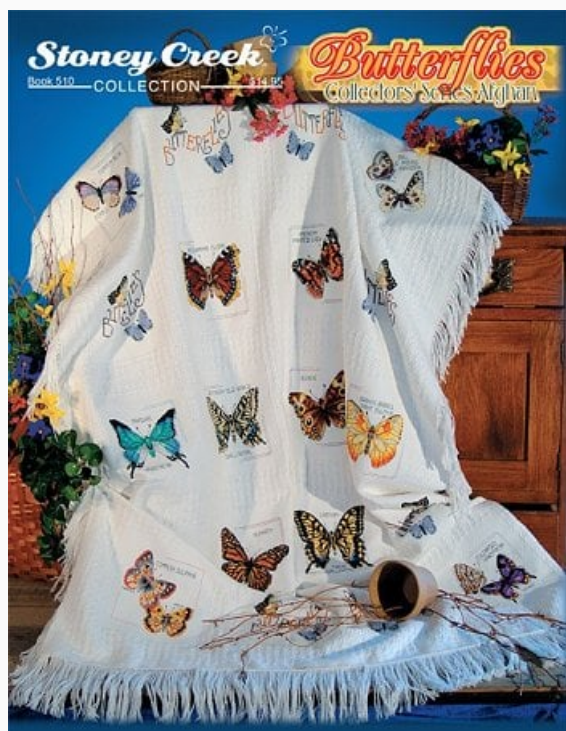

Esquemas Punto de Cruz

Butterflies Collectors Afghan

da: Stoney Creek Collection

Modello: SCHHOF17-1380

Butterflies Collectors Afghan

Precio: € 18.67 (incl. IVA)