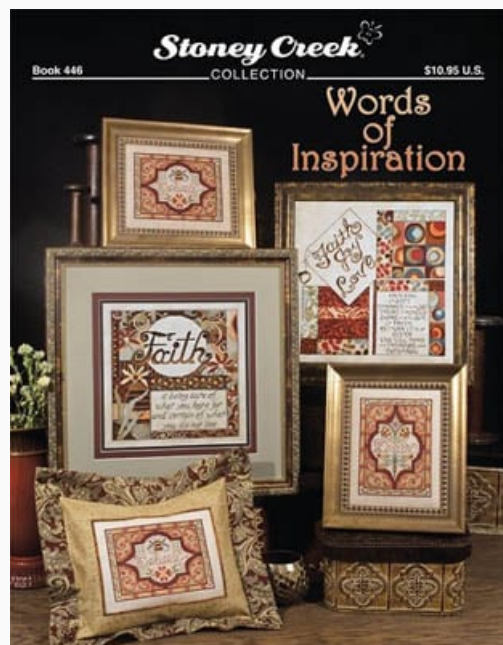

Esquemas Punto de Cruz

Words Of Inspiration

da: Stoney Creek Collection

Modello: SCHHOF12-1360

Words Of Inspiration

Precio: € 13.68 (incl. IVA)