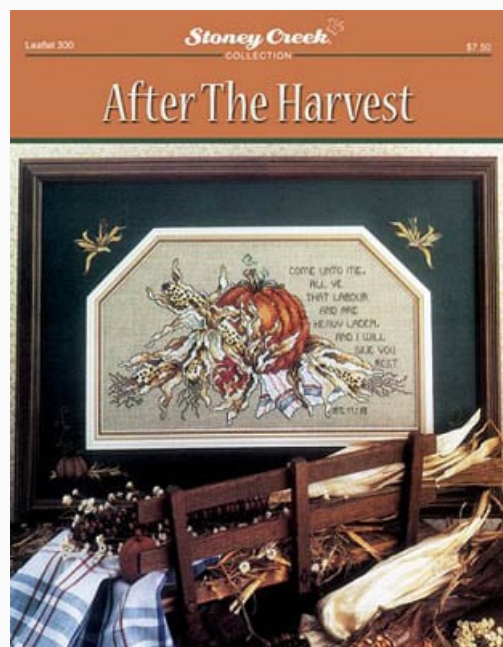

Modello: SCHHOF15-1630

Simply Inspirational-Stitching& Soul

Precio: € 5.61 (incl. IVA)

Esquemas Punto de Cruz

After The Harvest

da: Stoney Creek Collection

Modello: SCHHOF15-1803

After The Harvest