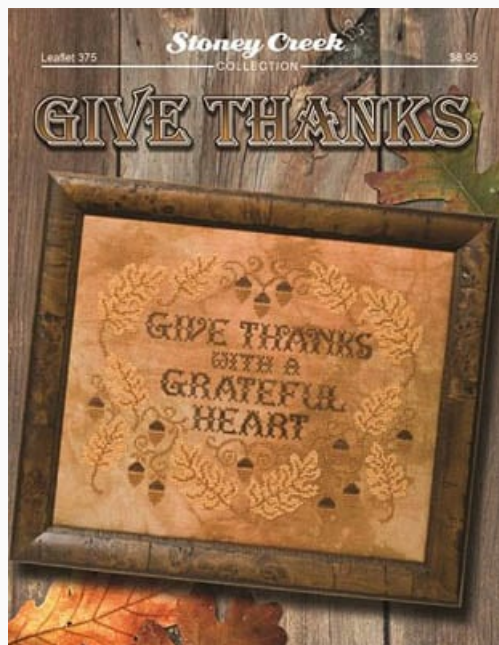

Esquemas Punto de Cruz

Give Thanks

da: Stoney Creek Collection

Modello: SCHHOF17-2134

Give Thanks
Puntos: 145w x 117h

Precio: € 11.18 (incl. IVA)