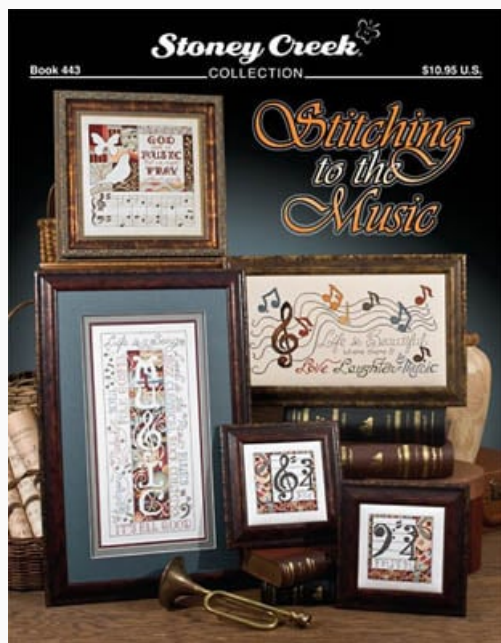

Esquemas Punto de Cruz

Snowman Welcome

da: Stoney Creek Collection

Modello: SCHHOF12-1029

Snowman Welcome

Precio: € 9.36 (incl. IVA)

Esquemas Punto de Cruz

Spring Into Winter Welcome

da: Stoney Creek Collection

Modello: SCHHOF12-1032

Spring Into Winter Welcome

Precio: € 9.36 (incl. IVA)

Esquemas Punto de Cruz

Stitching To The Music

da: Stoney Creek Collection

Modello: SCHHOF12-1022

Stitching To The Music

Precio: € 13.68 (incl. IVA)

Esquemas Punto de Cruz

Sweetbriar & Cyclamen

da: Stoney Creek Collection

Modello: SCHHOF12-1025

Sweetbriar & Cyclamen

Precio: € 9.36 (incl. IVA)