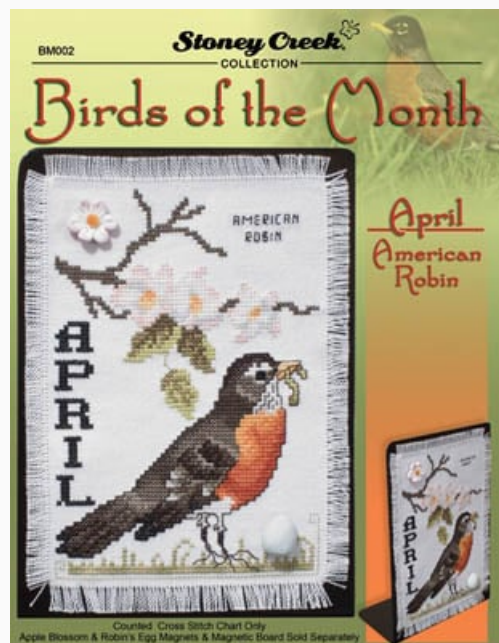

Modello: SCHHOF13-1403

Western Jewels

Precio: € 9.36 (incl. IVA)

Esquemas Punto de Cruz

Birds Of The Month-April (American Robin)

da: Stoney Creek Collection

Modello: SCHHOF13-1638

Birds Of The Month-April (American Robin)