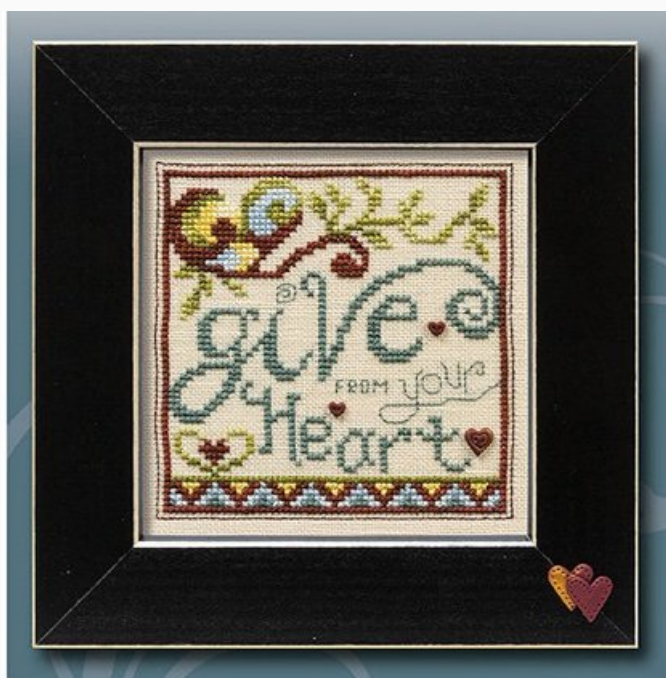

Esquemas Punto de Cruz

It's A Girl

da: Stoney Creek Collection

Modello: SCHHOF18-2820

It's A Girl

Precio: € 11.18 (incl. IVA)

Esquemas Punto de Cruz

Pattern of the Month (November 2018) - Delight

da: Stoney Creek Collection

Modello: SCHSTO-PM1401

Precio: € 4.99 (incl. IVA)

Esquemas Punto de Cruz

Pattern of the Month (December 2018) - Give From Your Heart

da: Stoney Creek Collection

Modello: SCHSTO-PM1402

Precio: € 4.99 (incl. IVA)

Esquemas Punto de Cruz

Towels Of The Month - January

da: Stoney Creek Collection

Modello: SCHHOF18-2839

Towels Of The Month - January

Precio: € 7.44 (incl. IVA)

Esquemas Punto de Cruz