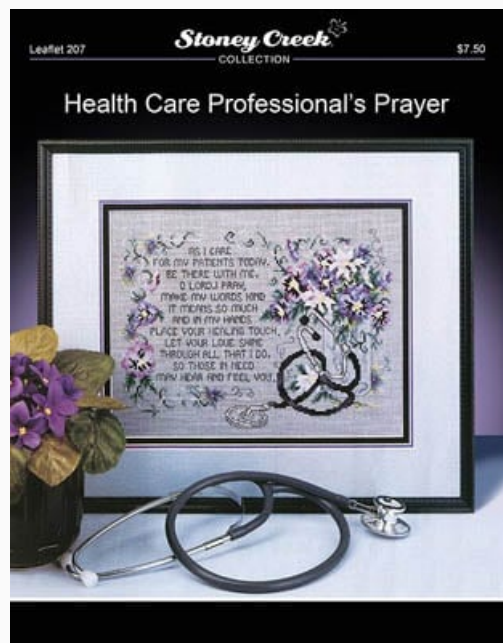

Esquemas Punto de Cruz

Health Care Professional`s Prayer

da: Stoney Creek Collection

Modello: SCHHOF12-1366

Health Care Professional`s Prayer

Precio: € 9.36 (incl. IVA)