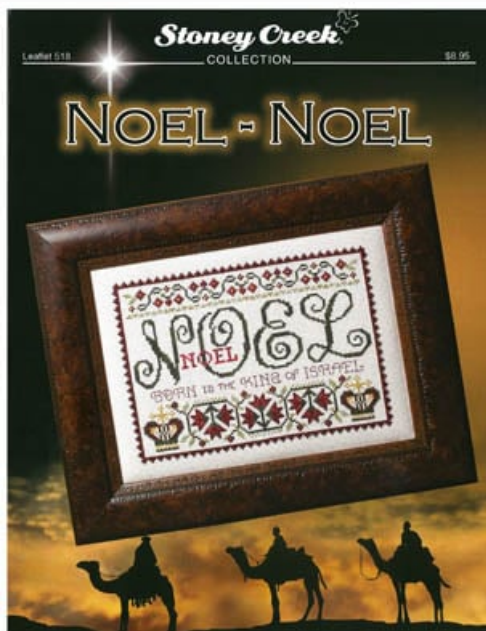

da: Stoney Creek Collection

Modello: SCHSTO-PM1902

Puntos 107 x 107

Precio: € 5.00 (incl. IVA)

Esquemas Punto de Cruz

Noel Noel

da: Stoney Creek Collection

Modello: SCHHOF20-3024