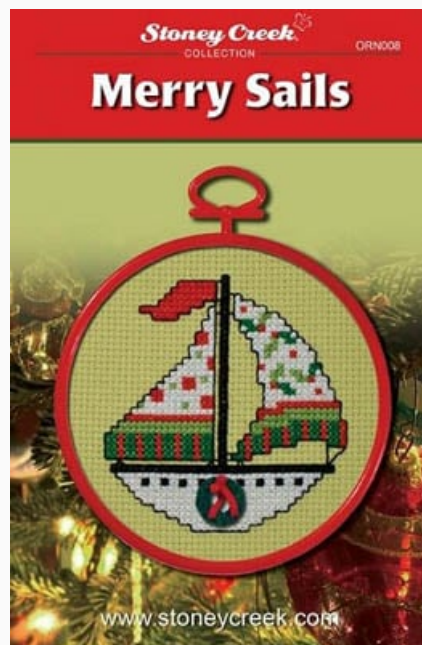

Esquemas Punto de Cruz

Bird Of The Month-October (Cedar Waxwing)

da: Stoney Creek Collection

Modello: SCHHOF13-2726

Bird Of The Month-October (Cedar Waxwing)

Precio: € 7.44 (incl. IVA)

Esquemas Punto de Cruz

Joyful Owls

da: Stoney Creek Collection

Modello: SCHHOF13-2720

Joyful Owls

Precio: € 9.36 (incl. IVA)

Esquemas Punto de Cruz

Merry Sails

da: Stoney Creek Collection

Modello: SCHHOF13-2725

Merry Sails

Precio: € 4.94 (incl. IVA)

Esquemas Punto de Cruz

Snowflake Noel

da: Stoney Creek Collection

Modello: SCHHOF13-2722

Snowflake Noel