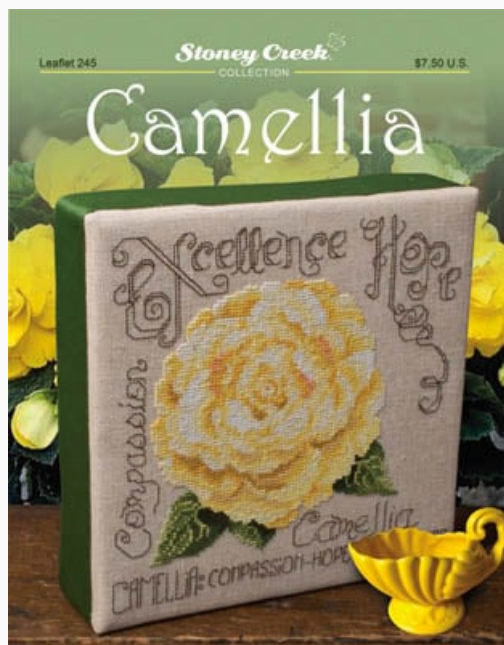

Esquemas Punto de Cruz

Camellia

da: Stoney Creek Collection

Modello: SCHHOF13-1631

Camellia

Precio: € 9.36 (incl. IVA)

Esquemas Punto de Cruz

Gerbera Daisy