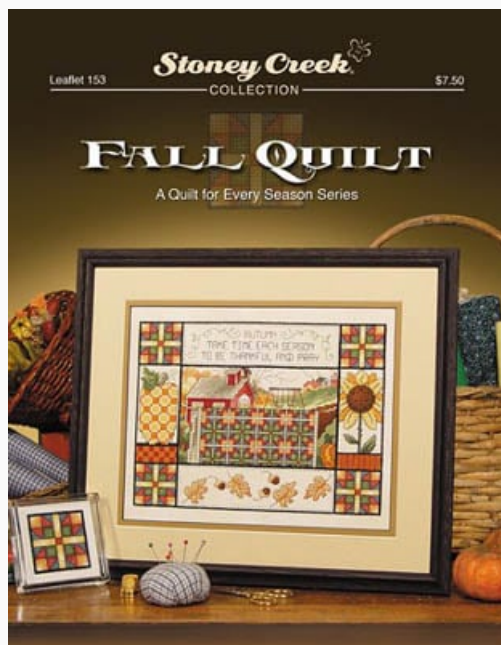

Precio: € 13.68 (incl. IVA)

Esquemas Punto de Cruz

Fall Quilt

da: Stoney Creek Collection

Modello: SCHHOF11-1619

Fall Quilt

Precio: € 9.36 (incl. IVA)

Lista dei Materiali: nella pagina successiva è presente la lista dei materiali necessari per la realizzazione.