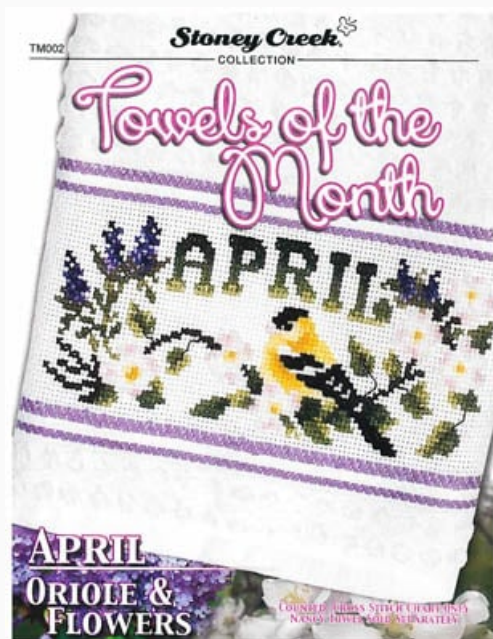

da: Stoney Creek Collection

Modello: SCHSTO-PM8002

Puntos 57 x 47

Precio: € 4.99 (incl. IVA)

Esquemas Punto de Cruz

Towels Of The Month - April

da: Stoney Creek Collection

Modello: SCHHOF18-1821