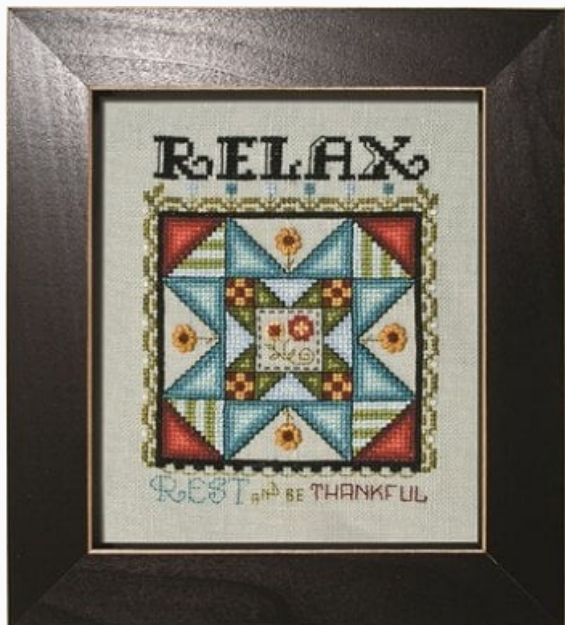

Precio: € 9.93 (incl. IVA)

Esquemas Punto de Cruz

Welcome - Quilted With Love

da: Stoney Creek Collection

Modello: SCHHOF17-1125

Welcome - Quilted With Love
Puntos: 60w x 78h

Precio: € 5.61 (incl. IVA)

Esquemas Punto de Cruz

Relax - Quilted With Love

da: Stoney Creek Collection

Modello: SCHHOF17-1126

Relax - Quilted With Love

Puntos: 60w x 78h

Precio: € 5.61 (incl. IVA)

Esquemas Punto de Cruz

Live - Quilted With Love