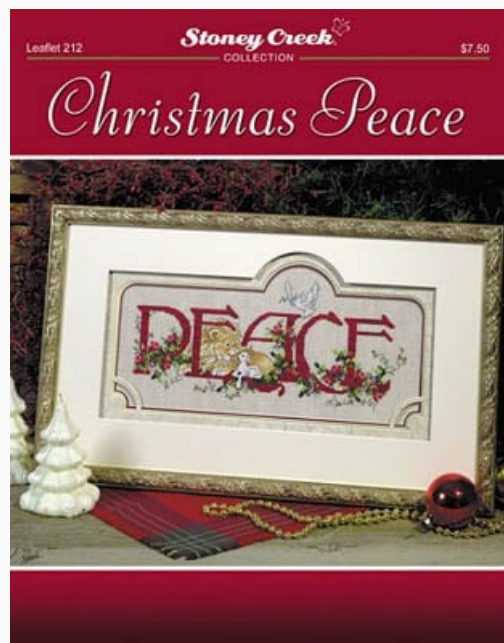

Welcome Heart & Home

Precio: € 13.68 (incl. IVA)

Esquemas Punto de Cruz

Christmas Peace

da: Stoney Creek Collection

Modello: SCHHOF12-1763

Christmas Peace
Puntos 172x77

Precio: € 9.36 (incl. IVA)