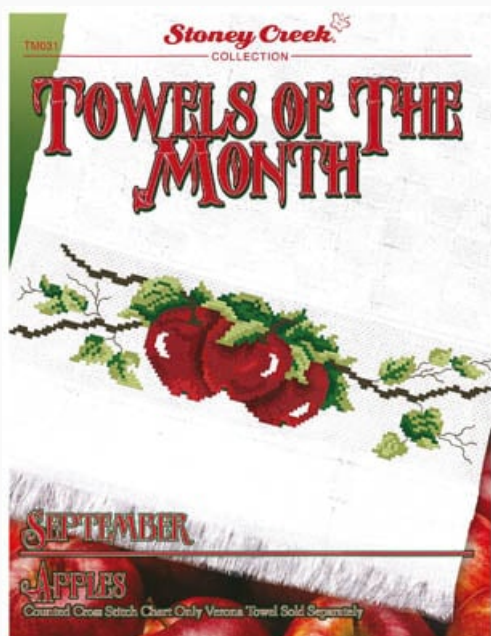

Esquemas Punto de Cruz

Towels Of The Month - September Apples (TM031)

da: Stoney Creek Collection

Modello: SCHHOF20-2852

Towels Of The Month - September Apples (TM031)
Puntos: 140w x 36h

Precio: € 7.44 (incl. IVA)