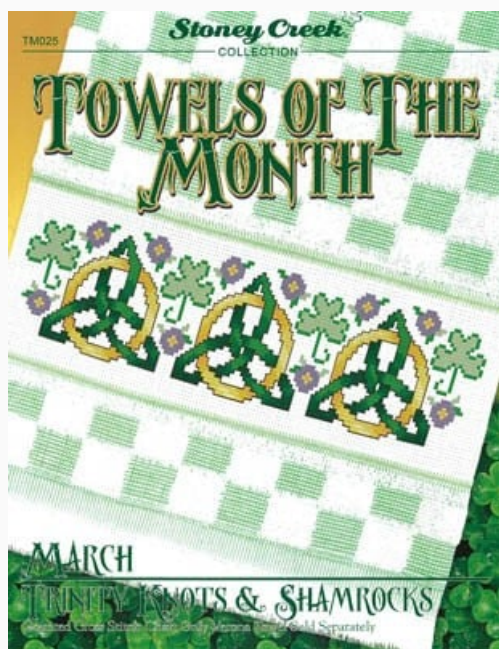

Modello: SCHHOF20-1639

Easter Ornaments II

Precio: € 11.18 (incl. IVA)

Esquemas Punto de Cruz

Towels Of The Month - March Trinity Knots & Shamrocks (TM025)

da: Stoney Creek Collection

Modello: SCHHOF20-1724