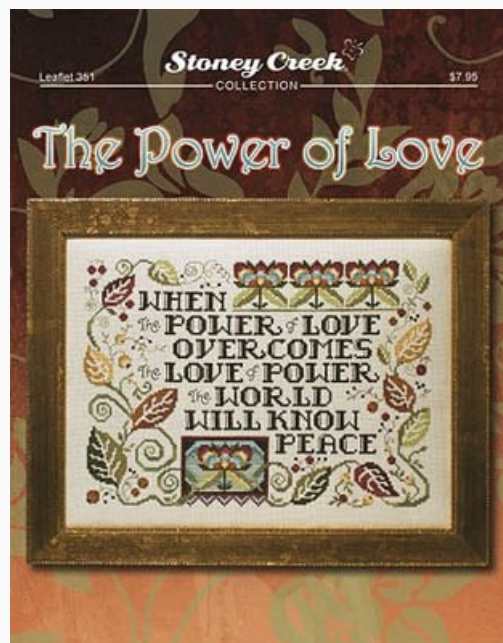

Modello: SCHHOF17-1095

Power Of Love, The
Puntos: 160w x 115h

Precio: € 9.93 (incl. IVA)

Esquemas Punto de Cruz

Bird Ornaments

da: Stoney Creek Collection

Modello: SCHHOF17-1124

Bird Ornaments