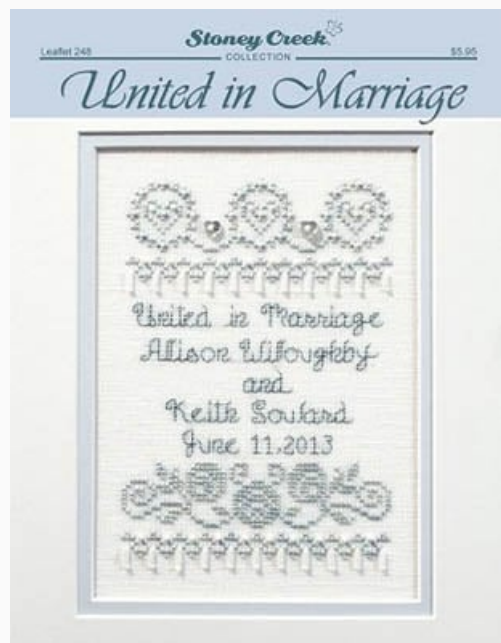

Esquemas Punto de Cruz

United In Marriage

da: Stoney Creek Collection

Modello: SCHHOF13-1724

United In Marriage

Precio: € 7.44 (incl. IVA)