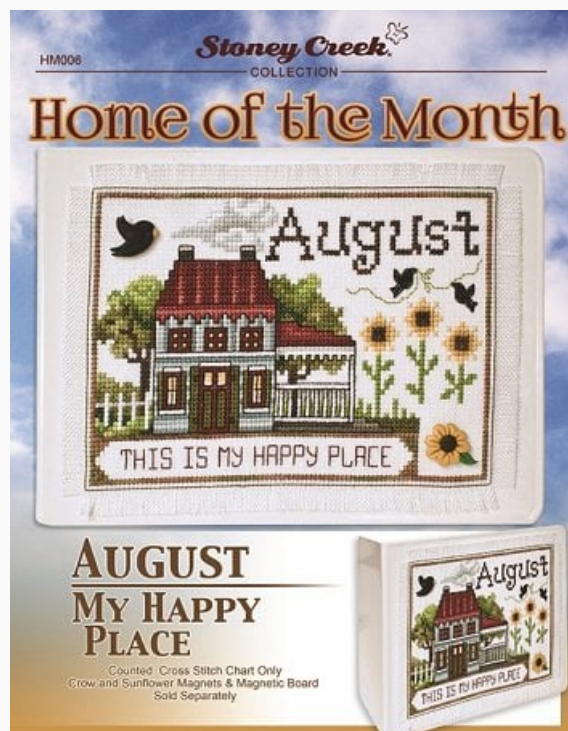

da: Stoney Creek Collection

Modello: SCHHOF16-1806

Winter Bell Pull

Precio: € 9.36 (incl. IVA)

Esquemas Punto de Cruz

Home Of The Month - August

da: Stoney Creek Collection

Modello: SCHHOF16-1871