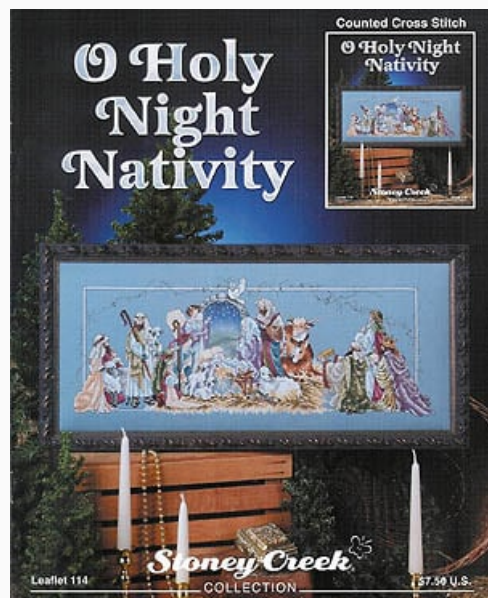

O Holy Night Nativity

da: Stoney Creek Collection

Modello: SCHHOF07-1026

O Holy Night Nativity
Puntos 352 x 130

Precio: € 9.36 (incl. IVA)

Lista dei Materiali: nella pagina successiva è presente la lista dei materiali necessari per la realizzazione.