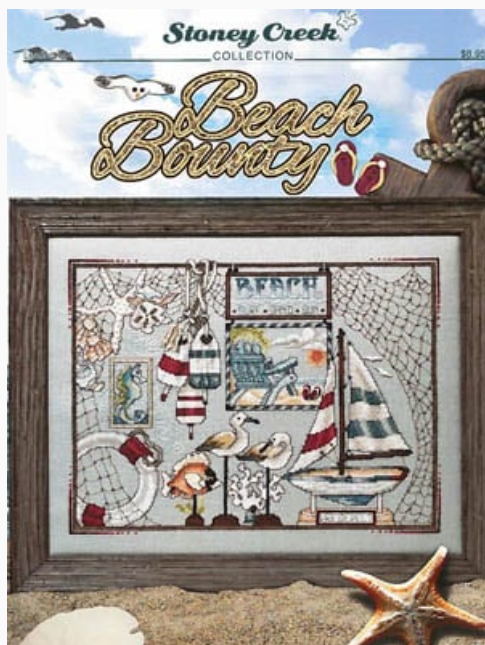

Modello: SCHHOF19-1972

Patriotic Banner
Puntos: 35w x 147h

Precio: € 11.18 (incl. IVA)

Esquemas Punto de Cruz

Beach Bounty

da: Stoney Creek Collection

Modello: SCHHOF19-1973

Beach Bounty
Puntos: 195w x 144h