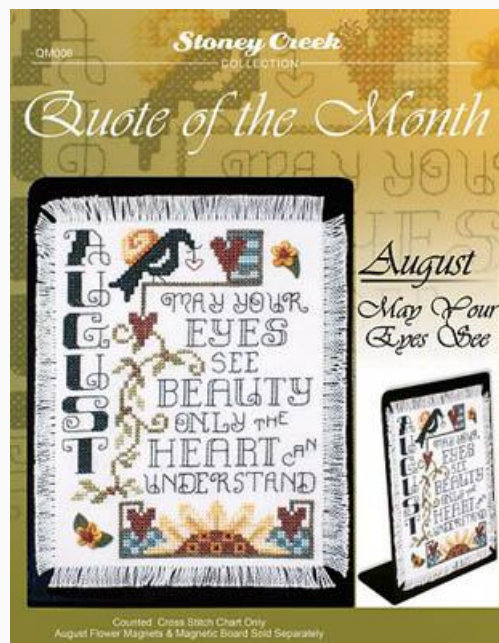

Esquemas Punto de Cruz

Quote Of The Month-August

da: Stoney Creek Collection

Modello: SCHHOF14-2033

Quote Of The Month-August

Precio: € 7.42 (incl. IVA)