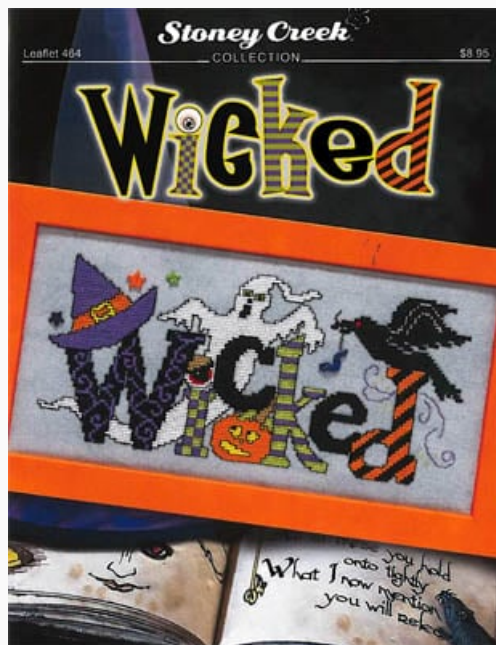

Precio: € 11.18 (incl. IVA)

Esquemas Punto de Cruz

Woodland Fairy

da: Stoney Creek Collection

Modello: SCHHOF19-2439

Woodland Fairy
Puntos: 136w x 260h

Precio: € 11.18 (incl. IVA)

Esquemas Punto de Cruz

Wicked

da: Stoney Creek Collection

Modello: SCHHOF19-2440

Wicked

Puntos: 136w x 60h

Precio: € 11.18 (incl. IVA)

Esquemas Punto de Cruz

Halloween Ornaments IX