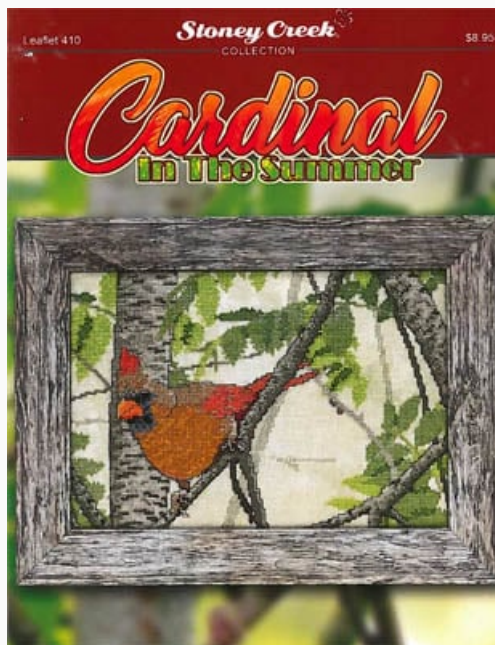

Esquemas Punto de Cruz

Cardinal In The Summer

da: Stoney Creek Collection

Modello: SCHHOF18-2315

Cardinal In The Summer
Puntos: 150w x 106h

Precio: € 11.18 (incl. IVA)