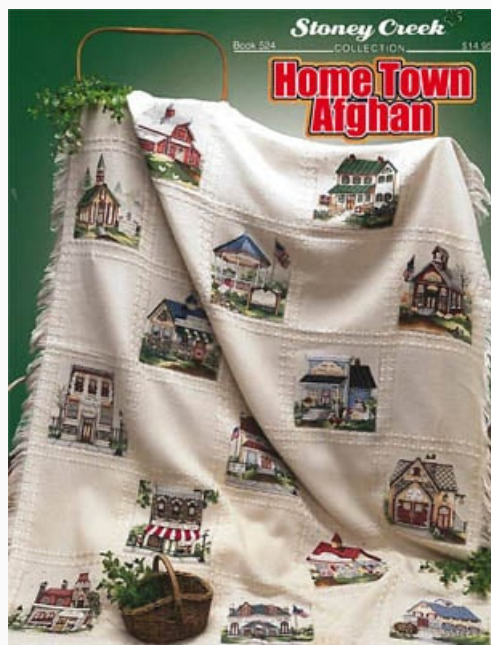

da: Stoney Creek Collection

Modello: SCHHOF18-2238

Live Laugh Boo
Puntos: 170w x 70h

Precio: € 11.18 (incl. IVA)

Esquemas Punto de Cruz

Home Town Afghan

da: Stoney Creek Collection

Modello: SCHHOF18-2239