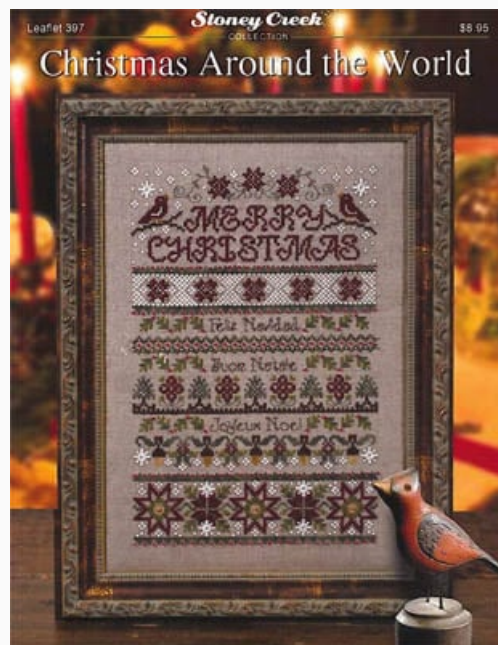

Autumn Lighthouse Welcome

da: Stoney Creek Collection

Modello: SCHHOF18-1255

Autumn Lighthouse Welcome
Puntos: 58w x 86h

Precio: € 11.18 (incl. IVA)

Esquemas Punto de Cruz

Christmas Around The World

da: Stoney Creek Collection