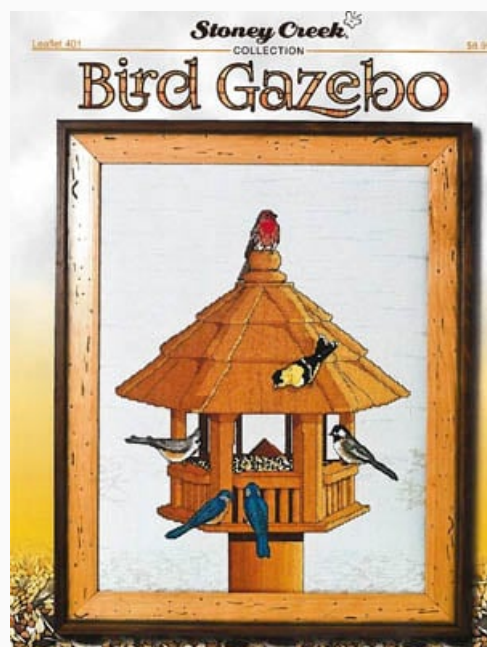

Towels Of The Month - April

Puntos: 94w x 37h

Precio: € 7.44 (incl. IVA)

Esquemas Punto de Cruz

Bird Gazebo

da: Stoney Creek Collection

Modello: SCHHOF18-1822

Bird Gazebo
Puntos: 176w x 228h