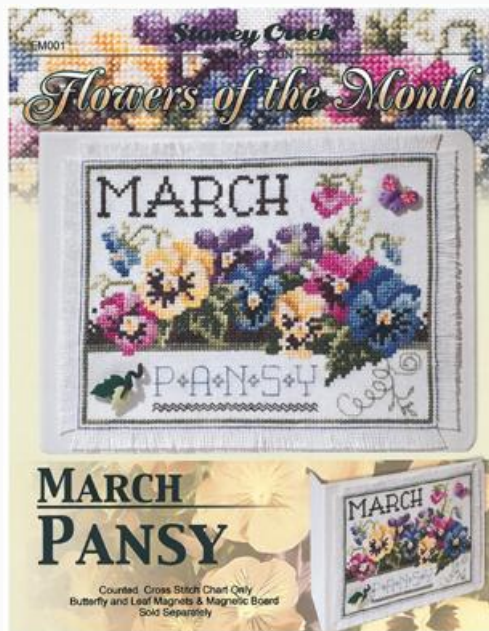

Esquemas Punto de Cruz

Flowers Of The Month-March

da: Stoney Creek Collection

Modello: SCHHOF15-1407

Flowers Of The Month-March

Precio: € 7.42 (incl. IVA)