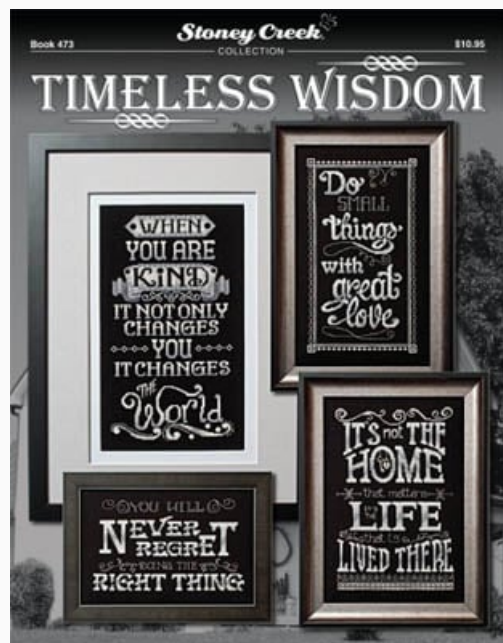

Laughter Is Sunshine

da: Stoney Creek Collection

Modello: SCHHOF14-1314

Laughter Is Sunshine

Precio: € 9.36 (incl. IVA)

Esquemas Punto de Cruz

Reindeer & Ribbons

da: Stoney Creek Collection

Modello: SCHHOF14-1313

Reindeer & Ribbons

Precio: € 7.44 (incl. IVA)

Esquemas Punto de Cruz

Stand Ups-Best Gifts

da: Stoney Creek Collection

Modello: SCHHOF14-1310

Stand Ups-Best Gifts

Precio: € 6.19 (incl. IVA)

Esquemas Punto de Cruz

Timeless Wisdom

da: Stoney Creek Collection

Modello: SCHHOF14-1315

Timeless Wisdom

Precio: € 13.68 (incl. IVA)

Esquemas Punto de Cruz