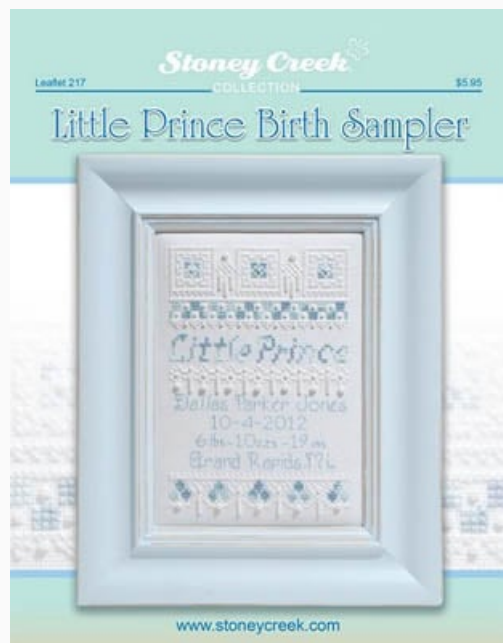

da: Stoney Creek Collection

Modello: SCHHOF12-1872

PM7-Be Kind (December)

Precio: € 4.94 (incl. IVA)

Esquemas Punto de Cruz

Little Prince Birth Sampler

da: Stoney Creek Collection

Modello: SCHHOF12-2013