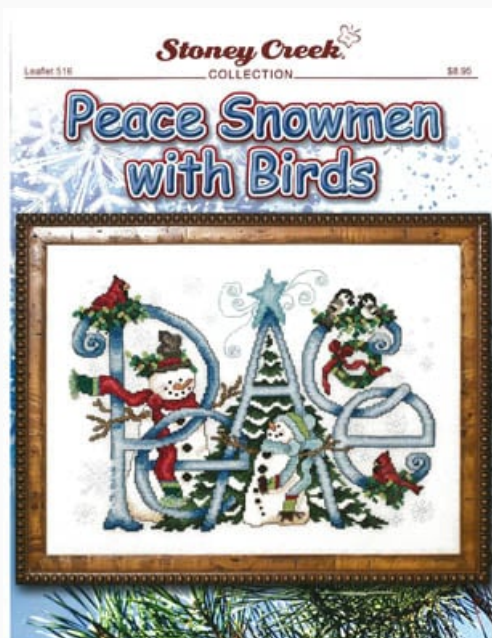

Esquemas Punto de Cruz

Peace Snowmen With Birds

da: Stoney Creek Collection

Modello: SCHHOF20-3035

Peace Snowmen With Birds
Puntos: 166w x 124h

Precio: € 11.18 (incl. IVA)