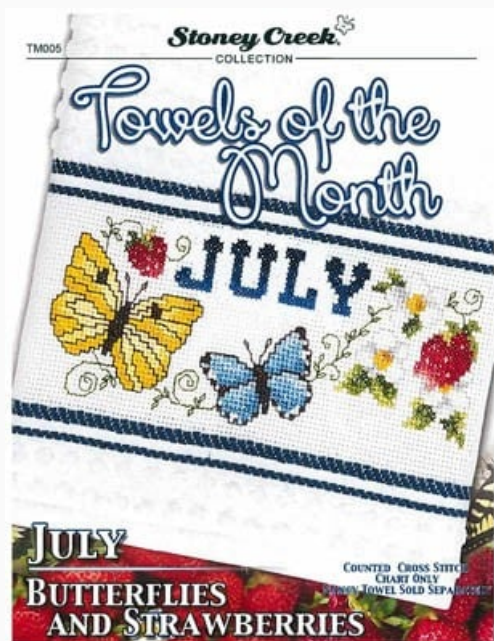

Esquemas Punto de Cruz

Towels Of The Month - July

da: Stoney Creek Collection

Modello: SCHHOF18-2107

Towels Of The Month - July
Puntos: 94w x 36h

Precio: € 7.44 (incl. IVA)