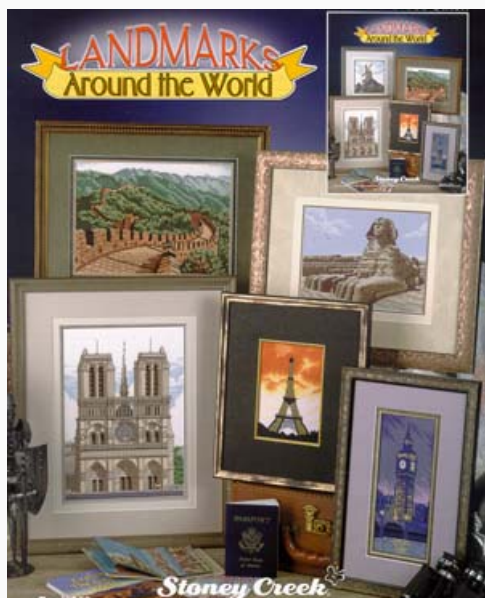

Precio: € 9.98 (incl. IVA)

Esquemas Punto de Cruz

Historic Tall Ships

da: Stoney Creek Collection

Modello: SCHHOF04-2413

Historic Tall Ships

Precio: € 9.98 (incl. IVA)

Esquemas Punto de Cruz

Landmarks Around The World

da: Stoney Creek Collection

Modello: SCHHOF04-2942

Landmarks Around The World

Precio: € 9.93 (incl. IVA)

Esquemas Punto de Cruz

Landmarks Of America

da: Stoney Creek Collection