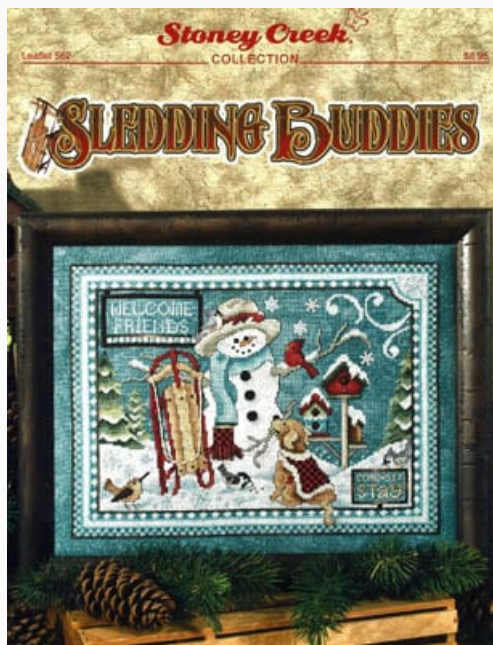

Esquemas Punto de Cruz

Sledding Buddies

da: Stoney Creek Collection

Modello: SCHHOF22-1116

Sledding Buddies
Puntos: 184w x 142h

Precio: € 11.18 (incl. IVA)