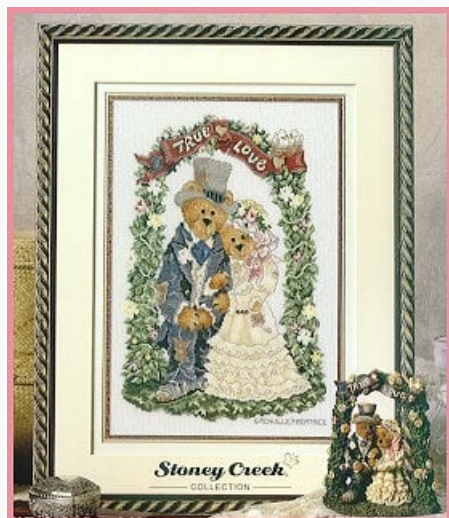

Esquemas Punto de Cruz

Grenville & Beatrice (Boyd Bear)

da: Stoney Creek Collection

Modello: SCHHOF01-1129

Grenville & Beatrice (Boyd Bear)

Precio: € 9.36 (incl. IVA)