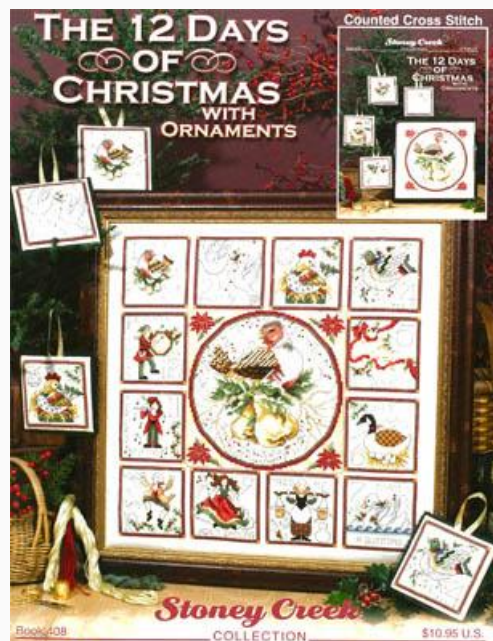

Esquemas Punto de Cruz

12 Days Of Christmas With Ornaments

da: Stoney Creek Collection

Modello: SCHHOF09-2207

12 Days Of Christmas With Ornaments

Precio: € 13.68 (incl. IVA)