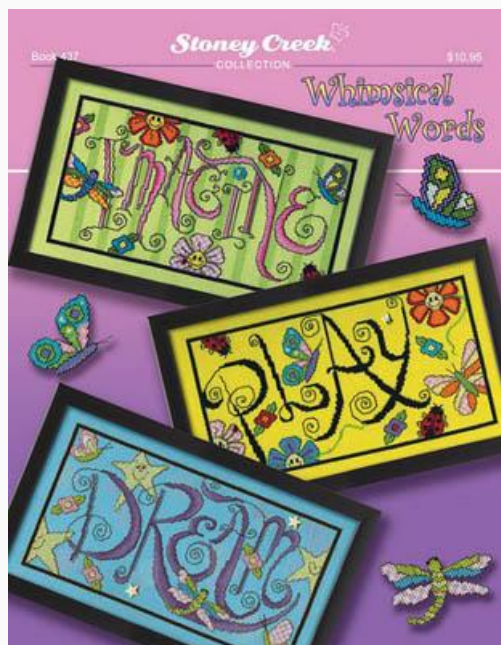

Esquemas Punto de Cruz

Whimsical Words

da: Stoney Creek Collection

Modello: SCHHOF11-1839

Whimsical Words

Precio: € 13.68 (incl. IVA)