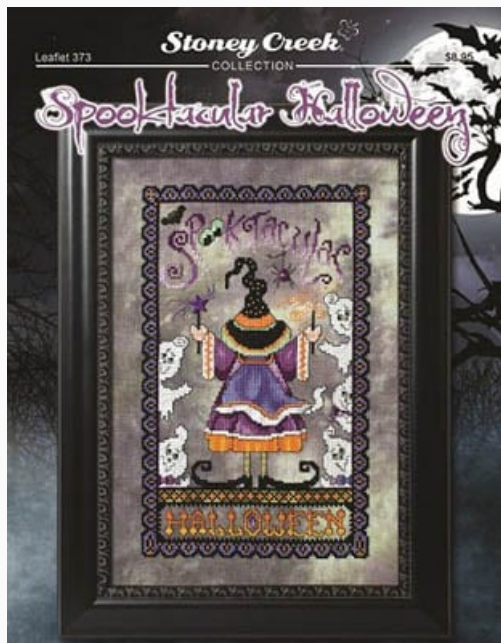

Esquemas Punto de Cruz

Spooktacular Halloween

da: Stoney Creek Collection

Modello: SCHHOF17-2132

Spooktacular Halloween
Puntos: 95w x 155h

Precio: € 11.18 (incl. IVA)