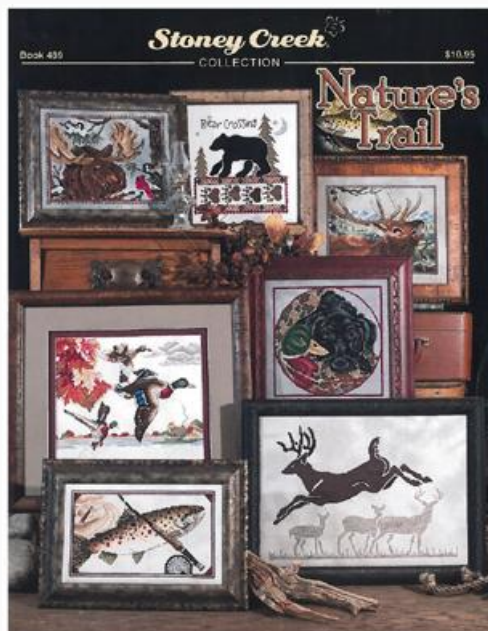

Modello: SCHHOF15-1048

Moonbeams & Stardust Witch

Precio: € 9.36 (incl. IVA)

Esquemas Punto de Cruz

Nature`s Trail

da: Stoney Creek Collection

Modello: SCHHOF15-1119

Nature`s Trail