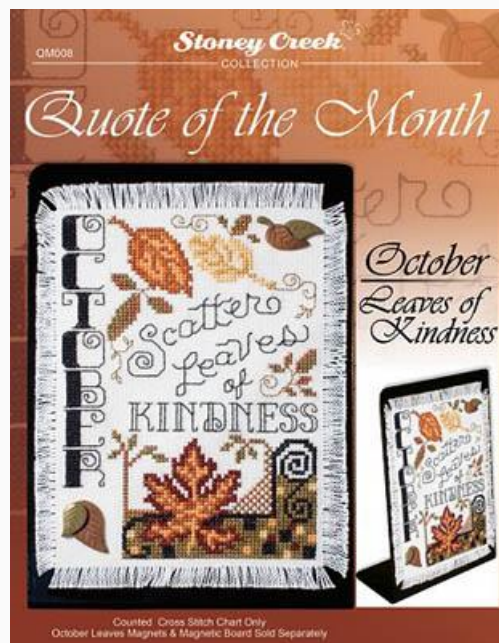

Esquemas Punto de Cruz

Quote Of The Month-October

da: Stoney Creek Collection

Modello: SCHHOF14-2424

Quote Of The Month-October

Precio: € 7.42 (incl. IVA)