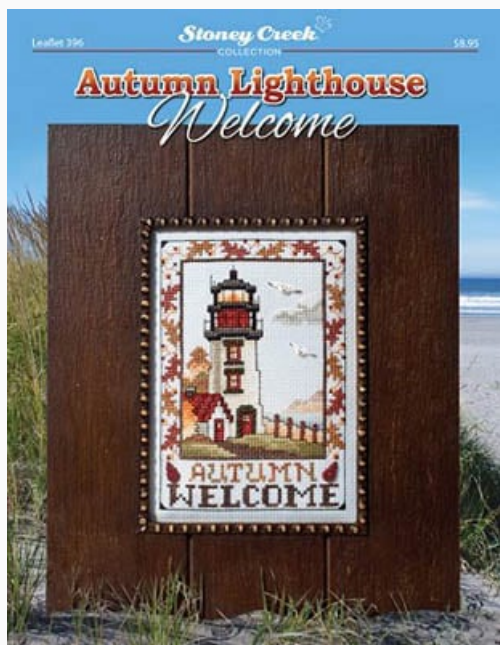

Precio: € 11.18 (incl. IVA)

Esquemas Punto de Cruz

Merry Christmas Silhouette

da: Stoney Creek Collection

Modello: SCHHOF18-1254

Merry Christmas Silhouette
Puntos: 45w x 96h

Precio: € 11.18 (incl. IVA)

Esquemas Punto de Cruz

Autumn Lighthouse Welcome

da: Stoney Creek Collection

Modello: SCHHOF18-1255

Autumn Lighthouse Welcome
Puntos: 58w x 86h

Precio: € 11.18 (incl. IVA)

Esquemas Punto de Cruz

Christmas Around The World

da: Stoney Creek Collection