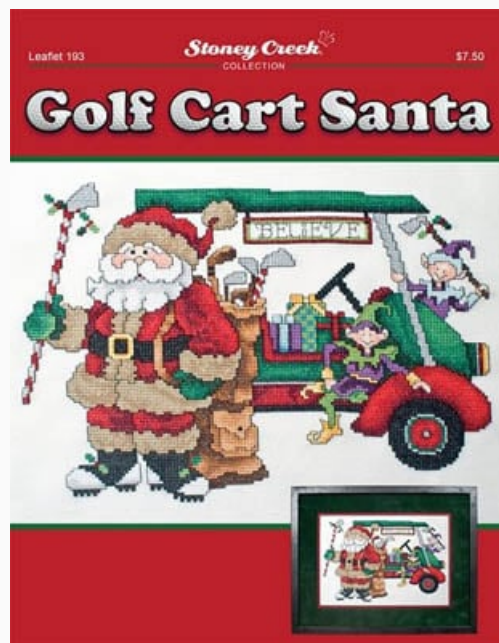

Esquemas Punto de Cruz

Golf Cart Santa

da: Stoney Creek Collection

Modello: SCHHOF12-2525

Golf Cart Santa

Precio: € 9.36 (incl. IVA)