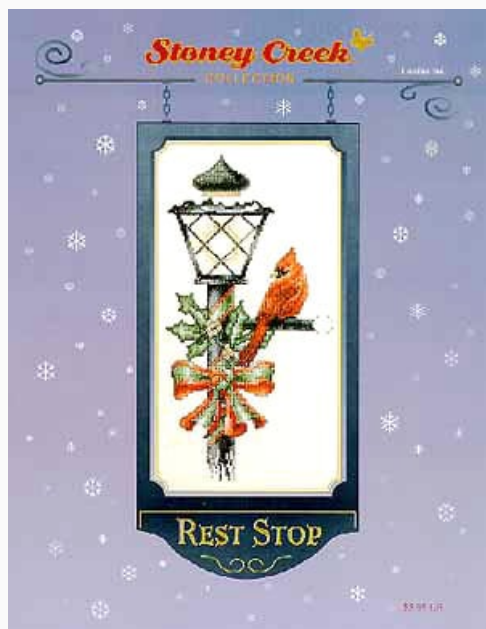

Railroad Memories

da: Stoney Creek Collection

Modello: SCHHOF04-2606

Railroad Memories

Precio: € 9.98 (incl. IVA)

Esquemas Punto de Cruz

Rest Stop

da: Stoney Creek Collection