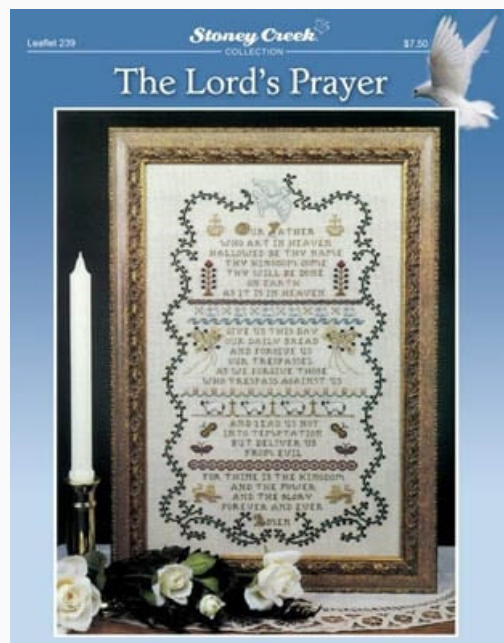

Esquemas Punto de Cruz

Lord`s Prayer, The

da: Stoney Creek Collection

Modello: SCHHOF13-1187

Lord`s Prayer, The

Precio: € 9.36 (incl. IVA)