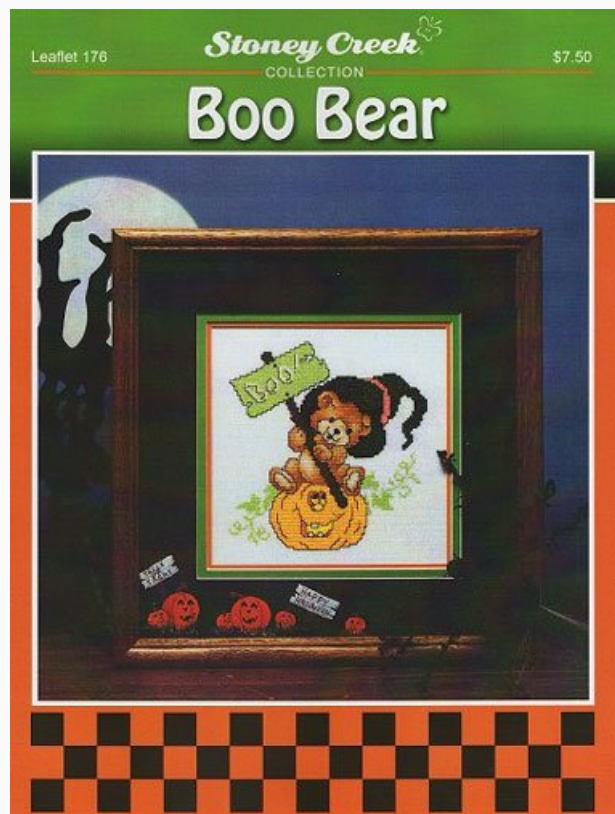

Esquemas Punto de Cruz

Boo Bear

da: Stoney Creek Collection

Modello: SCHHOF11-2160

Boo Bear

Precio: € 9.36 (incl. IVA)

Esquemas Punto de Cruz

Rose, A