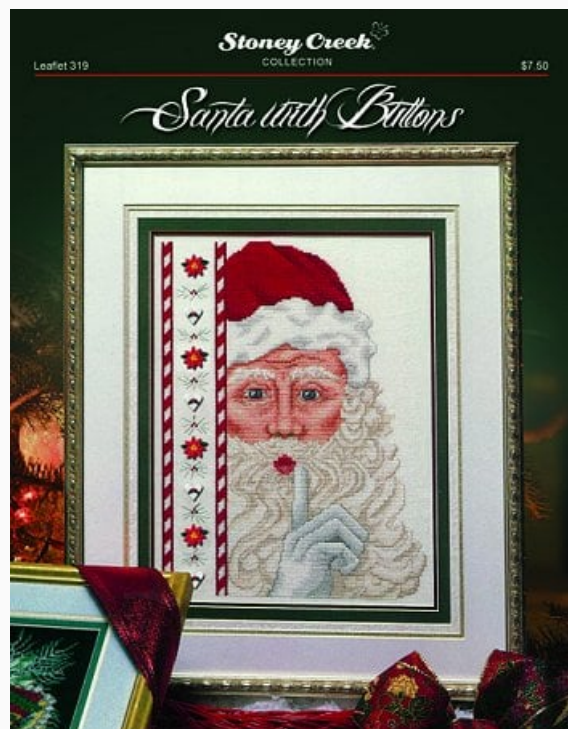

Esquemas Punto de Cruz

Santa With Buttons

da: Stoney Creek Collection

Modello: SCHHOF16-1096

Santa With Buttons

Precio: € 9.36 (incl. IVA)

Esquemas Punto de Cruz

Silent Night Cardinals