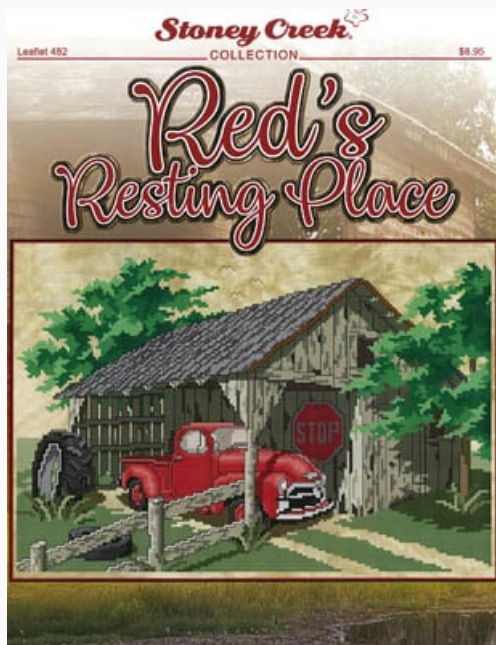

Esquemas Punto de Cruz

Red's Resting Place

da: Stoney Creek Collection

Modello: SCHHOF20-1493

Red's Resting Place
Puntos: 181w x 120h

Precio: € 11.18 (incl. IVA)