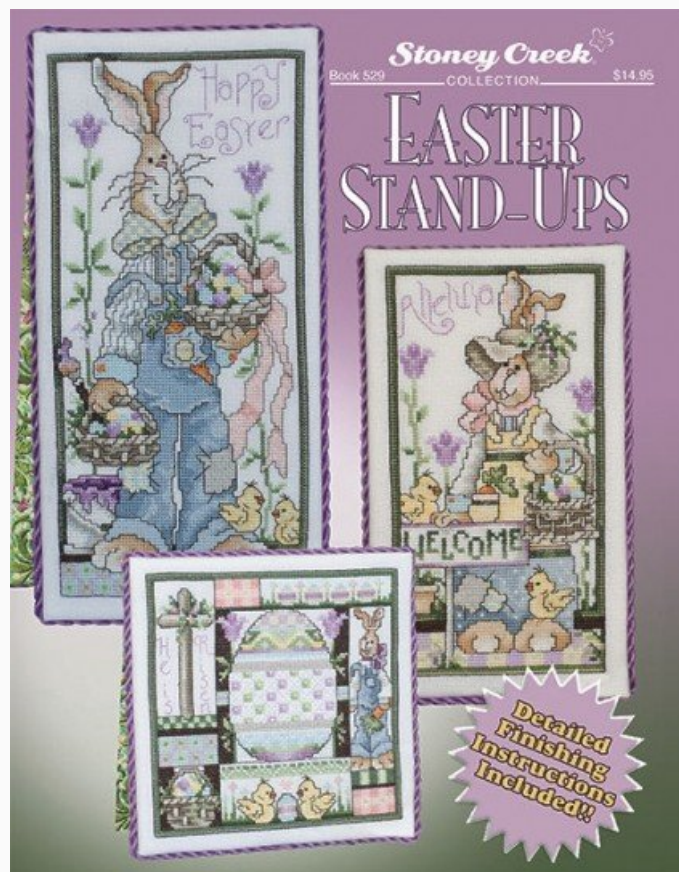

Esquemas Punto de Cruz

Easter Stand-Ups

da: Stoney Creek Collection

Modello: SCHHOF20-1577

Easter Stand-Ups

Precio: € 18.67 (incl. IVA)