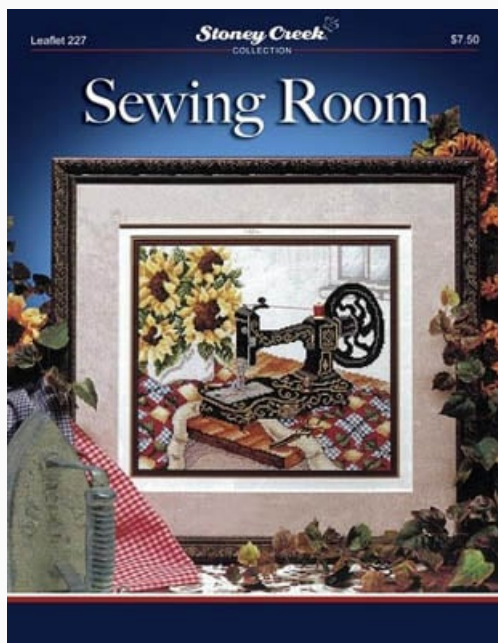

Esquemas Punto de Cruz

Sewing Room

da: Stoney Creek Collection

Modello: SCHHOF12-2195

Sewing Room

Precio: € 9.36 (incl. IVA)