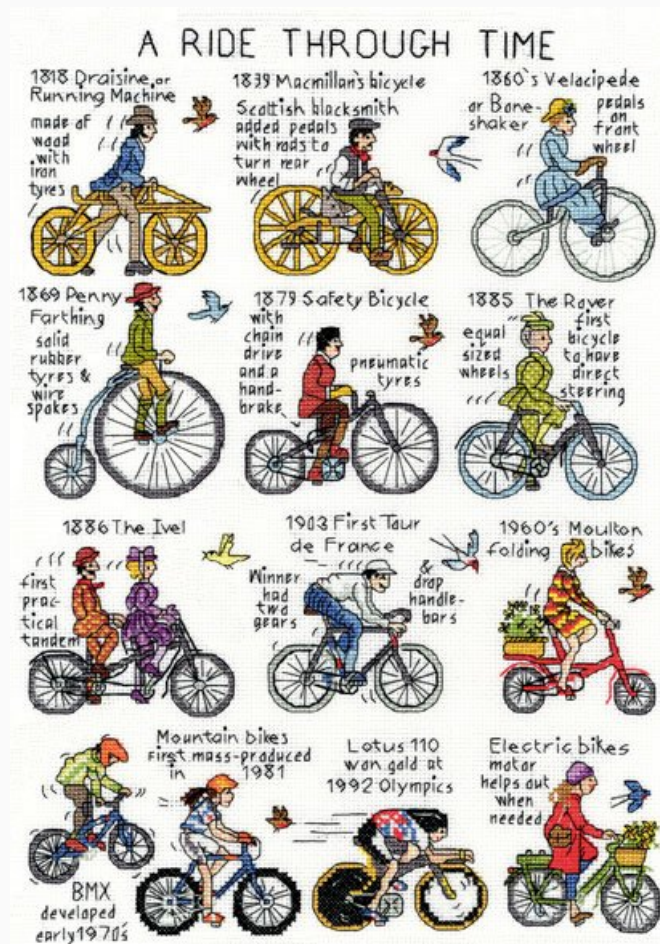

Kit - Kit punto de cruz - Bothy Threads

A Ride Through Time

da: Bothy Threads

Modello: KITBOT-XPS11

El kit incluye el esquema con las instrucciones, la aguja, la tela (Aida 14ct. de Zweigart), moulinés arreglados en una práctica caja.

Dimensiones: 27 cm. x 39 cm.

© Pete Smith

Precio: € 48.22 (incl. IVA)