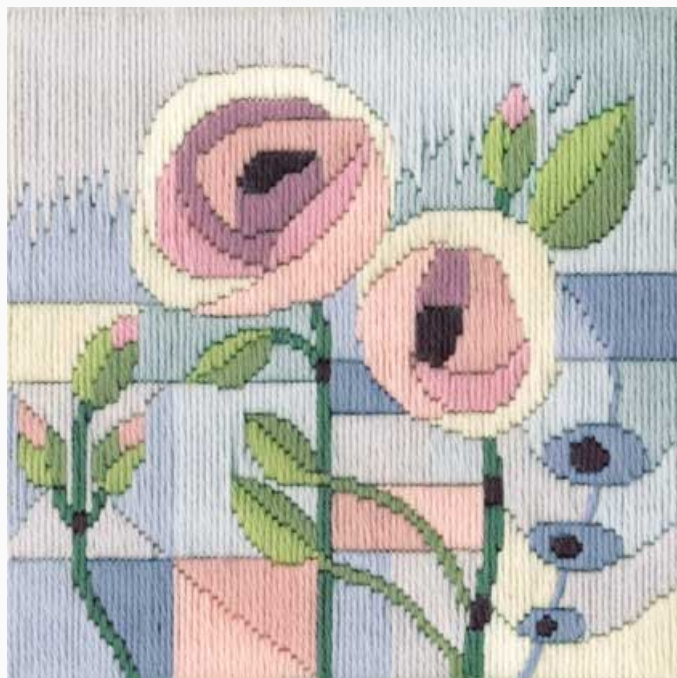

Kit - Kit punto de cruz - Bothy Threads

Rose Trellis

da: Bothy Threads

Modello: KITBOT-LSMK2

Kit de punto largo de lana
El kit incluye: canvas impreso con el contorno del
diseño 14ct., hilos de lana por Anchor, aguja,
esquema con las instrucciones.

Tamaños: 18 cm. x 18 cm.
Rose Swalwell

Precio: € 39.92 (incl. IVA)