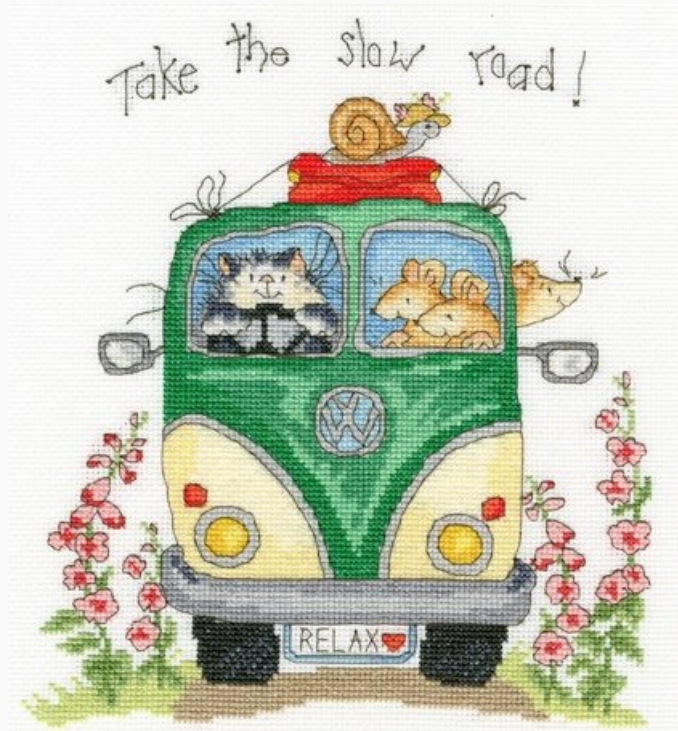

Kit - Kit punto de cruz - Bothy Threads

Take The Slow Road

da: Bothy Threads

Modello: KITBOT-XMS21

El kit incluye el esquema con las instrucciones, la aguja, la tela Aida 14ct. de Zweigart, moulinés ordenados en una práctica caja.
Dimensiones: 22 cm. x 24 cm.
Margaret Sherry©

□ **Precio: € 38.64** (incl. IVA)