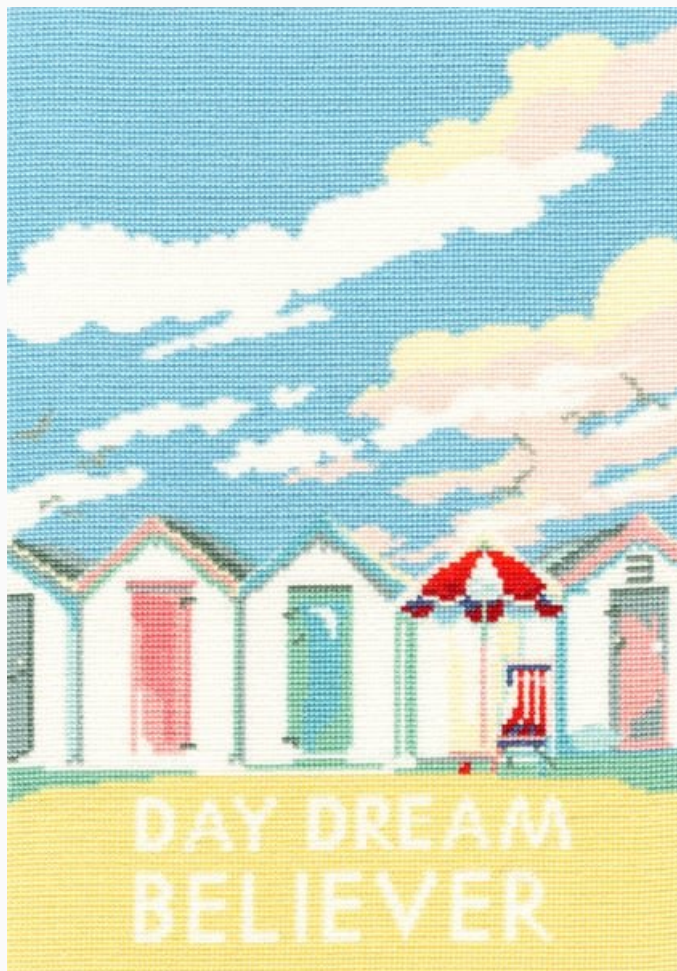

Kit - Kit punto de cruz - Bothy Threads

Vintage Beach Huts

da: Bothy Threads

Modello: KITBOT-XBET2

El kit incluye el esquema con las instrucciones, la aguja, la Aida 14ct., hilos surtidos en una práctica caja.

Dimensiones: 23 cm. x 33 cm.

© Becky Bettsworth

Precio: € 44.01 (incl. IVA)