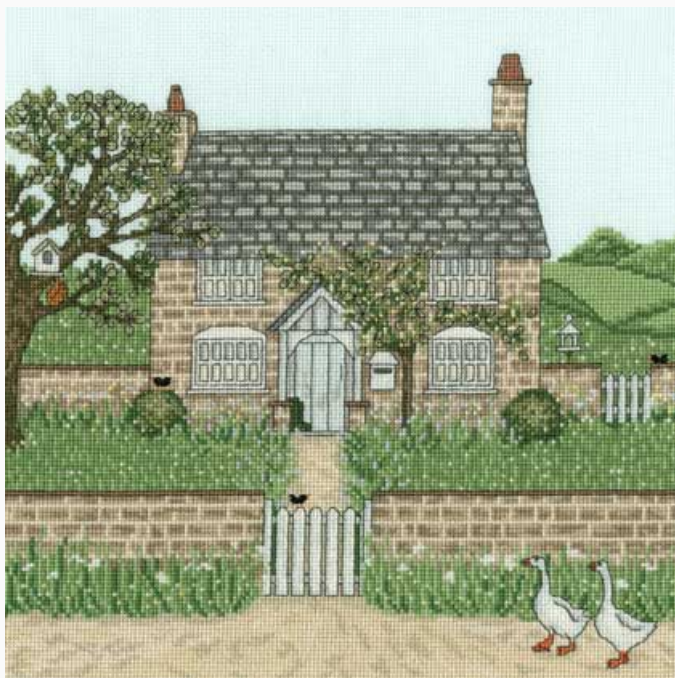

Kit - Kit punto de cruz - Bothy Threads

Gardener's Cottage

da: Bothy Threads

Modello: KITBOT-XSS11

El kit incluye el esquema con las instrucciones, la aguja, la tela (Aida 16 ct. de Zweigart), moulinés Madeira arreglados en una práctica caja.
Dimensiones: 25 cm. x 25 cm.
© Sally Swannell

Precio: € 44.07 (incl. IVA)