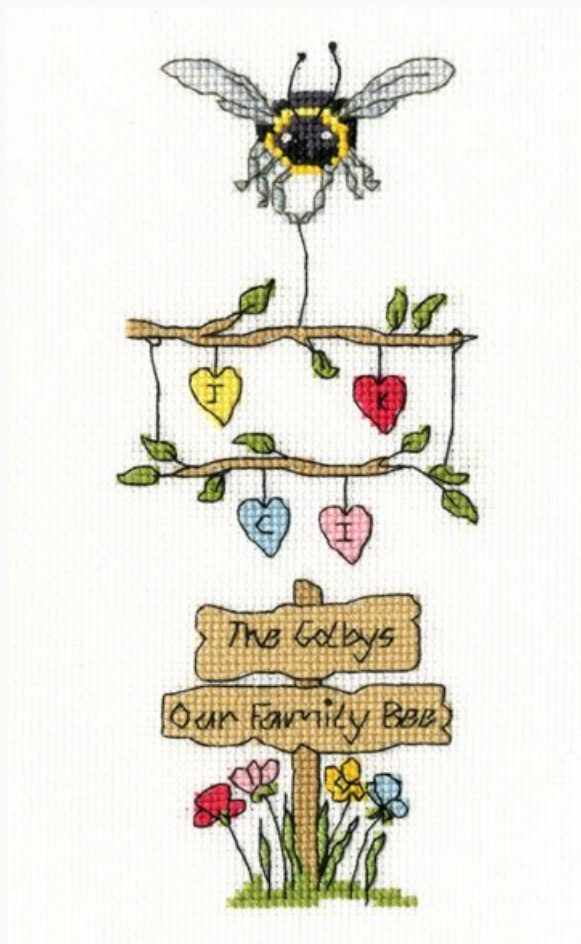

Kit - Kit punto de cruz - Bothy Threads

Our Family Bee

da: Bothy Threads

Modello: KITBOT-XETE7

El kit incluye el esquema con las instrucciones, la aguja, la tela (Aida 16ct. de Zweigart), moulinés arreglados en una práctica caja (incluye letras y números para personalizar).

Medidas: 10 cm. x 18 cm.

Eleanor Teasdale

Precio: € 19.99 (incl. IVA)