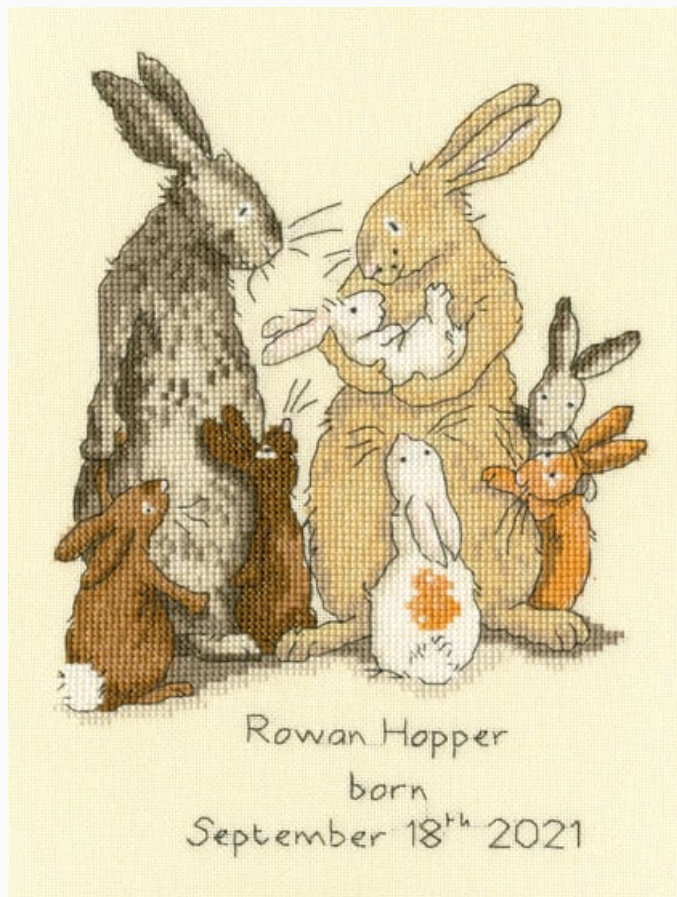

Kit - Kit punto de cruz - Bothy Threads

Welcome to the warren

da: Bothy Threads

Modello: KITBOT-XAJ15

El kit incluye el esquema con las instrucciones, la aguja, la tela Aida 14ct., hilados en un práctico organizador de cartón, donde se clasifican y se separan previamente los hilos.

© Anita Jeram

Dimensiones: 18 cm. x 24 cm.

Precio: € 34.34 (incl. IVA)