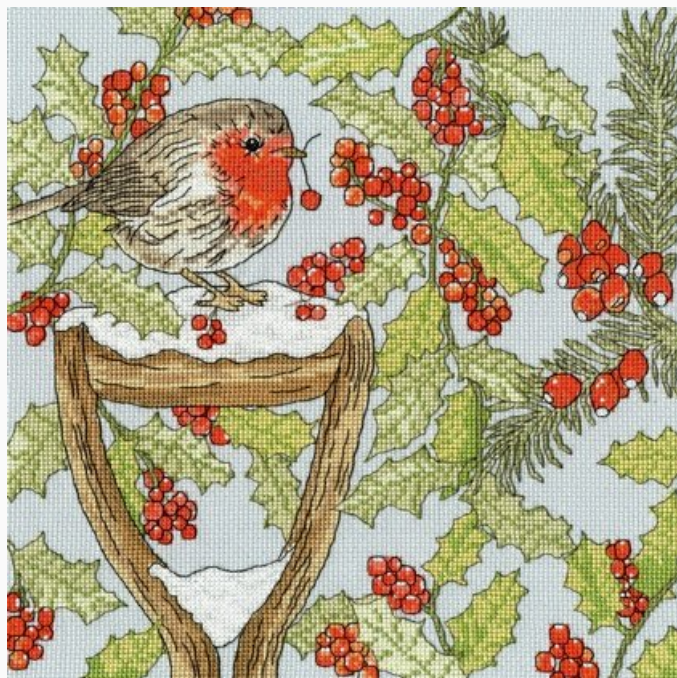

Kit - Kit punto de cruz - Bothy Threads

Christmas Garden

da: Bothy Threads

Modello: KITBOT-XX19

El kit incluye el esquema con las instrucciones, la aguja, la tela Aida Zweigart 14ct., lentejuelas, los moulinés (algodón y metálico) Madeira en una práctica caja.

Dimensiones: 26 cm. x 26 cm.

Fay Miladowska ©

Precio: € 39.95 (incl. IVA)