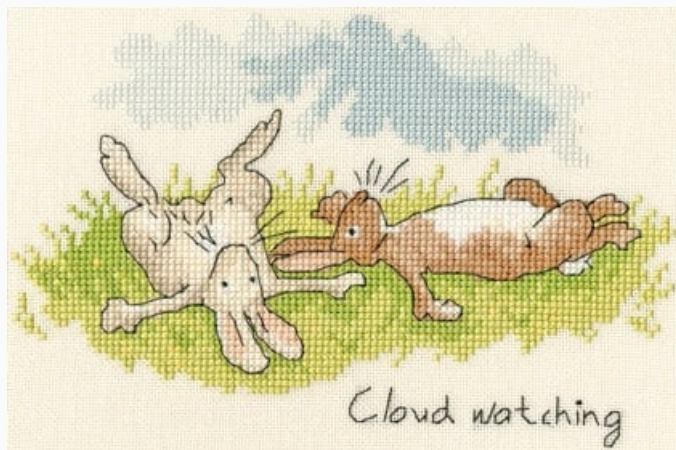

Kit - Kit punto de cruz - Bothy Threads

Cloud Watching

da: Bothy Threads

Modello: KITBOT-XAJ2

El kit incluye el esquema con las instrucciones, la aguja, la tela Aida 14ct., hilados en un práctico organizador de cartón, donde se clasifican y se separan previamente los hilos.

© Anita Jeram

Dimensiones: 12 cm. x 18 cm.

Precio: € 27.16 (incl. IVA)