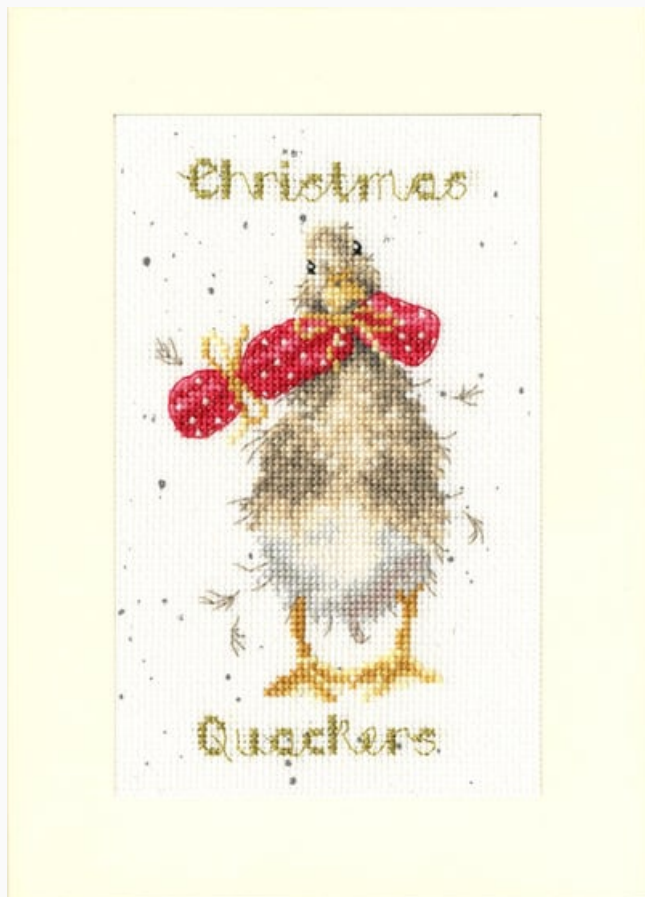

Kit - Kit punto de cruz - Bothy Threads

Christmas Quackers Christmas Card

da: Bothy Threads

Modello: KITBOT-XMAS48

El kit incluye tela Zweigart (aida 16ct.), hilos DMC, hilos especiales, aguja, tarjeta, sobre e instrucciones.
tarjeta: 10 cm. x 16 cm.
© Hannah Dale

Precio: € 19.99 (incl. IVA)