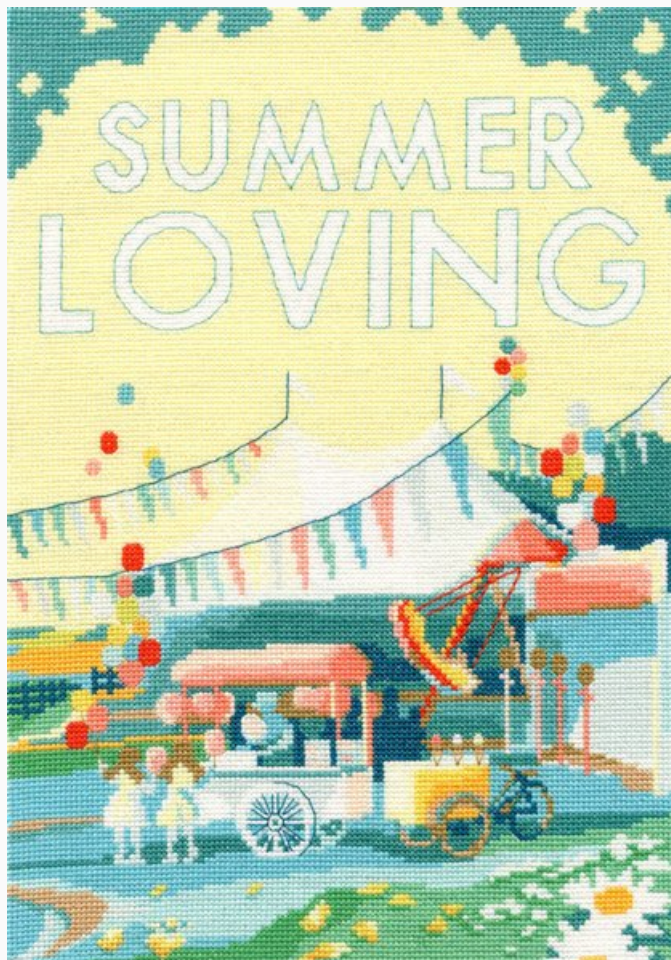

Kit - Kit punto de cruz - Bothy Threads

Vintage Carnival

da: Bothy Threads

Modello: KITBOT-XBET6

El kit incluye el esquema con las instrucciones, la aguja, la Aida 14ct., hilos surtidos en una práctica caja.

Dimensiones: 23 cm. x 33 cm.

© Becky Bettesworth

Precio: € 51.49 (incl. IVA)