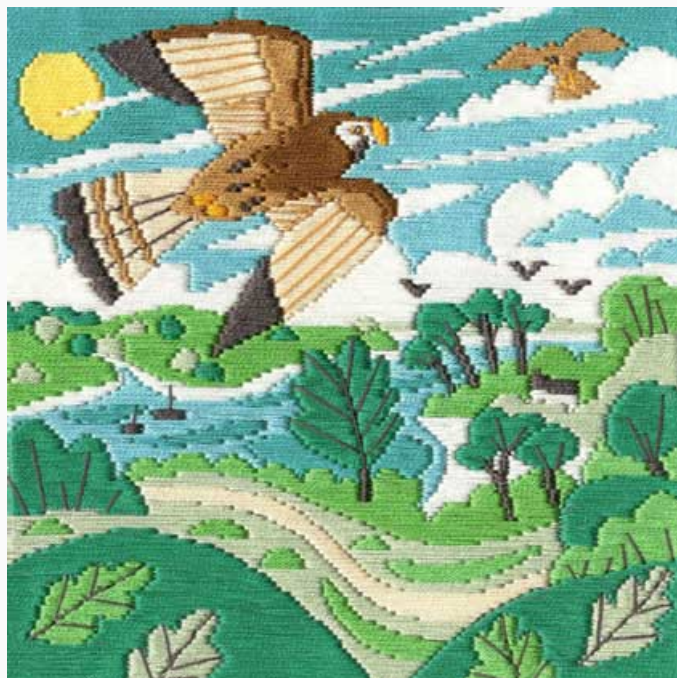

Kit - Kit punto de cruz - Bothy Threads

Hawks

da: Bothy Threads

Modello: KITBOT-SSMJ4

Kit de punto largo de lana

El kit incluye: canvas 14ct. preimpreso con el contorno del diseño, hilos de lana Anchor, aguja, esquema con las instrucciones.

Este kit utiliza puntada larga, puntada recta y un nudo francés.

Tamaños: 16 cm. x 16 cm.

Matt Johnson

Precio: € 35.13 (incl. IVA)