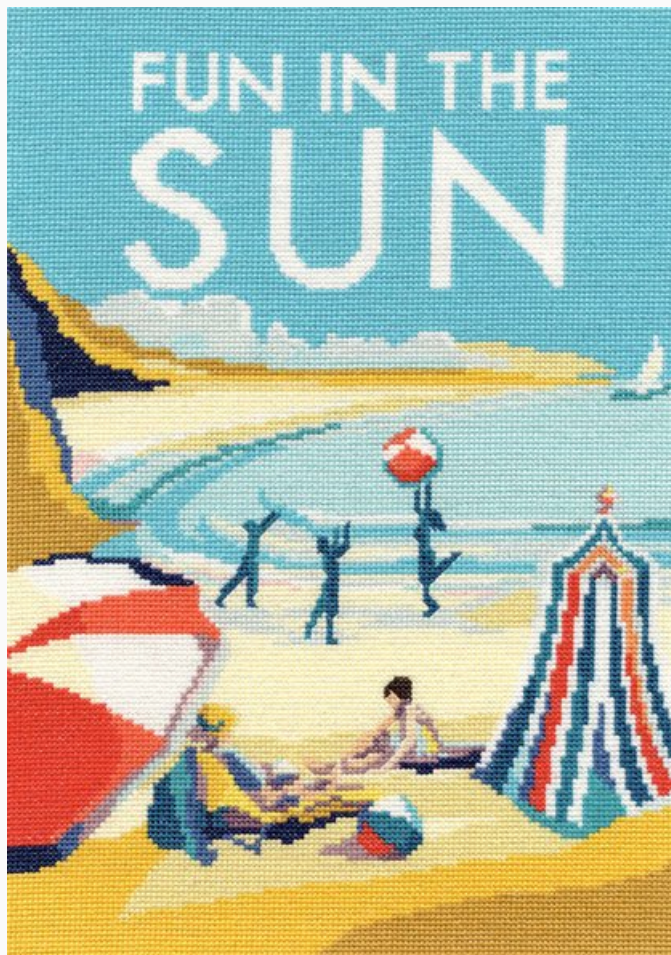

Kit - Kit punto de cruz - Bothy Threads

Vintage Seaside

da: Bothy Threads

Modello: KITBOT-XBET5

El kit incluye el esquema con las instrucciones, la aguja, la Aida 14ct., hilos surtidos en una práctica caja.

Dimensiones: 23 cm. x 33 cm.

© Becky Bettesworth

Precio: € 51.49 (incl. IVA)