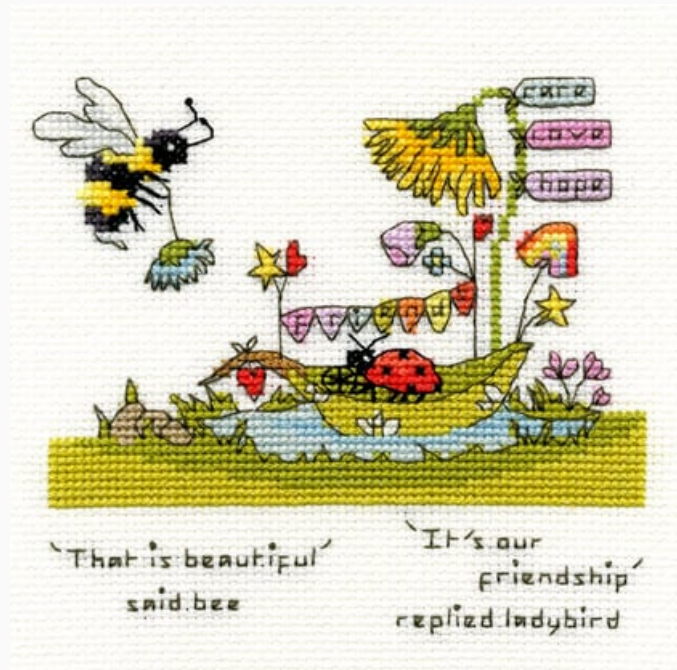

Kit - Kit punto de cruz - Bothy Threads

Beautiful Friendship

da: Bothy Threads

Modello: KITBOT-XETE3

El kit incluye el esquema con las instrucciones, la aguja, la tela (Aida 16ct. de Zweigart), moulinés arreglados en una práctica caja.

Medidas: 12 cm. x 12 cm.

Eleanor Teasdale

Precio: € 19.99 (incl. IVA)