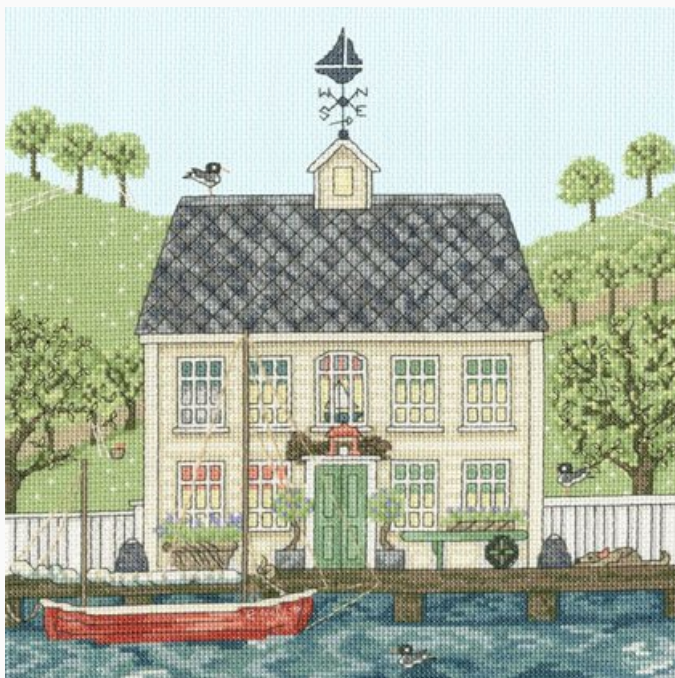

Kit - Kit punto de cruz - Bothy Threads

New England: The Captain's House

da: Bothy Threads

Modello: KITBOT-XSS15

El kit incluye el esquema con las instrucciones, la aguja, la tela (Aida 14ct. de Zweigart), moulinés arreglados en una práctica caja.

Dimensiones: 26 cm. x 26 cm.

© Sally Swannell

Precio: € 39.52 (incl. IVA)