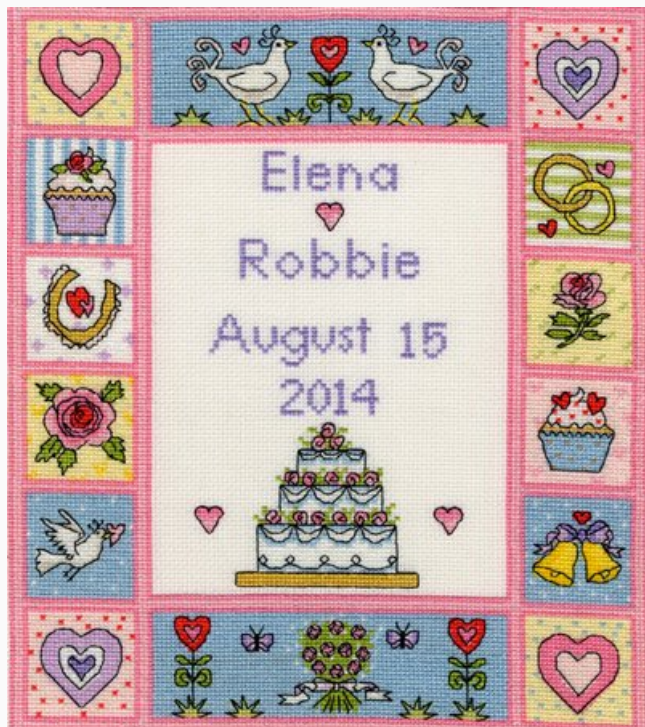

Kit - Kit punto de cruz - Bothy Threads

Vintage Wedding

da: Bothy Threads

Modello: KITBOT-XWS7

El kit incluye el esquema con las instrucciones, la aguja, la tela (Aida 14ct. de Zweigart), moulinés arreglados en una práctica caja.

Dimensiones: 23 cm. x 26 cm.

Helen Smith ©
alfabeto incluido

Precio: € 19.29 (incl. IVA)