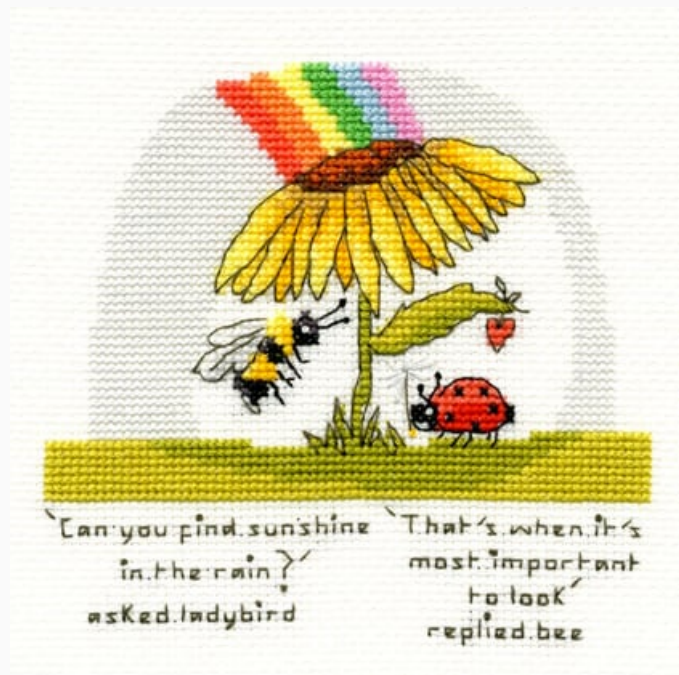

Kit - Kit punto de cruz - Bothy Threads

Finding Sunshine

da: Bothy Threads

Modello: KITBOT-XETE2

El kit incluye el esquema con las instrucciones, la aguja, la tela (Aida 16ct. de Zweigart), moulinés arreglados en una práctica caja.

Medidas: 12 cm. x 12 cm.

Eleanor Teasdale

Precio: € 19.99 (incl. IVA)