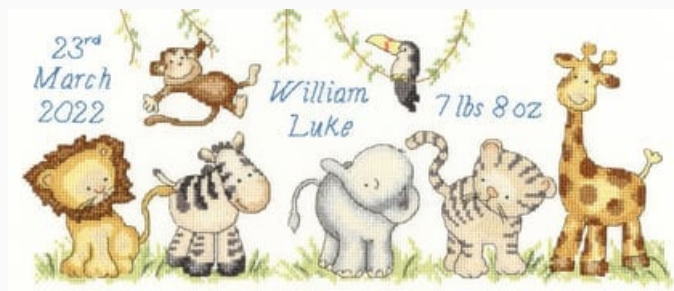

Kit - Kit punto de cruz - Bothy Threads

Jungle Welcome

da: Bothy Threads

Modello: KITBOT-XKG5

El kit incluye el esquema con las instrucciones, la aguja, la tela (Aida 14ct. de Zweigart), moulinés arreglados en una práctica caja.

Dimensiones: 38 cm. x 15.50 cm.

Kate Garrett ©
alfabeto incluido

Precio: € 35.13 (incl. IVA)