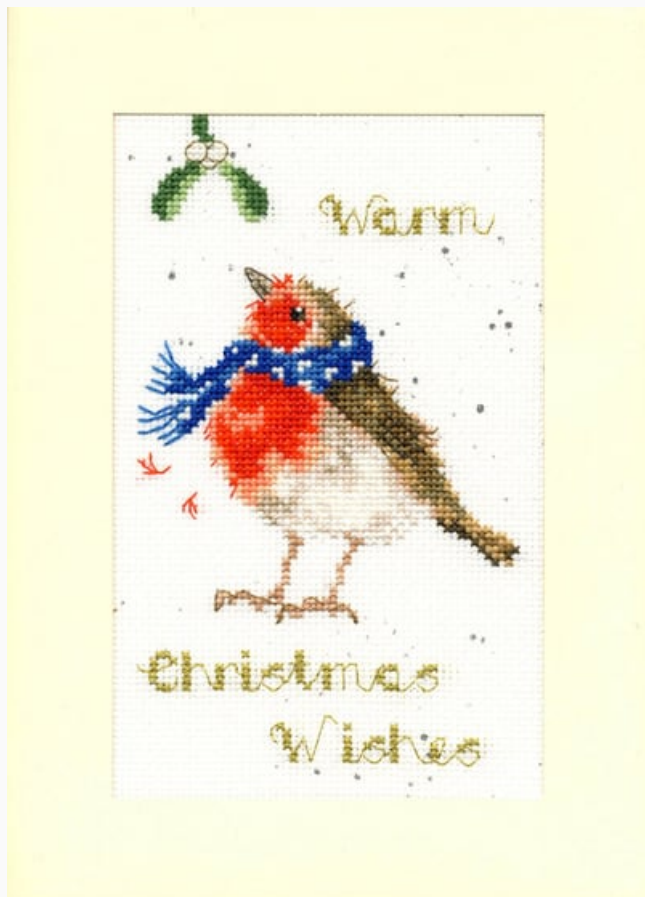

Kit - Kit punto de cruz - Bothy Threads

Warm Wishes Christmas Card

da: Bothy Threads

Modello: KITBOT-XMAS47

El kit incluye tela Zweigart (aida 16ct.), hilos DMC, hilos especiales, aguja, tarjeta, sobre e instrucciones.
tarjeta: 10 cm. x 16 cm.
© Hannah Dale

Precio: € 19.99 (incl. IVA)