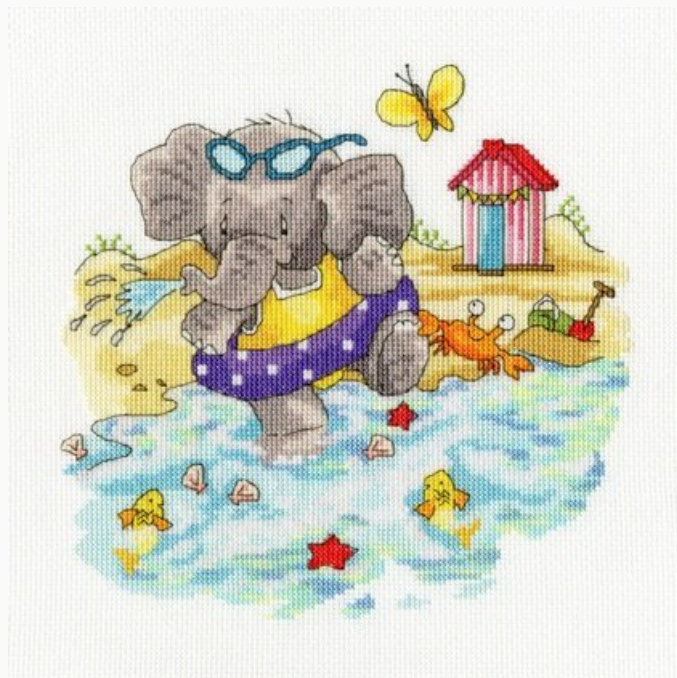

Kit - Kit punto de cruz - Bothy Threads

Elly - Big Splash

da: Bothy Threads

Modello: KITBOT-XEL5

El kit incluye el esquema con las instrucciones, la aguja, la tela (Aida 14ct. de Zweigart), moulinés arreglados en una práctica caja.

Medidas: 24 cm. x 24 cm.

Simon Taylor-Kielty

Precio: € 35.13 (incl. IVA)