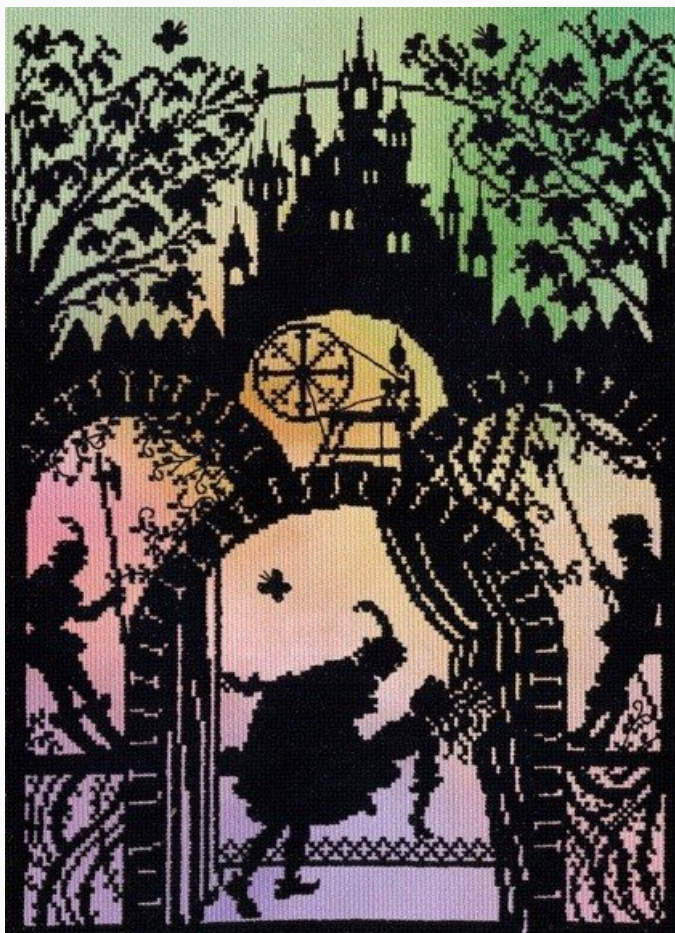

## Sleeping Beauty

da: Bothy Threads

Modello: KITBOT-XFT1P

Este dibujo está basado en las decoraciones de papel firmadas por "Bramble Crafts". De realizar expresamente mediante hilado de color negro sobre tela de Aida 14ct. teñida a mano. Las gradaciones especiales de este tejido hacen resaltar el fondo de la creación, donando un aspecto mágico. El kit contiene esquema con instrucciones, aguja, Aida 14ct. teñida a mano, hilados pre-ordenados en un cómodo organizador. Tamaños: 26x36 cm.