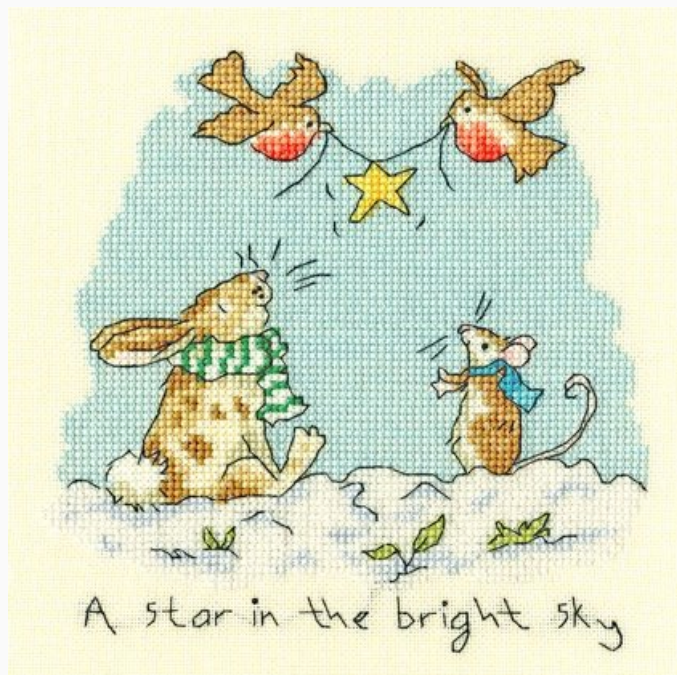

## Star in the bright sky

da: Bothy Threads

Modello: KITBOT-XAJ5

El kit incluye el esquema con las instrucciones, la aguja, la tela Aida 14ct., hilados en un práctico organizador de cartón, donde se clasifican y se separan previamente los hilos.