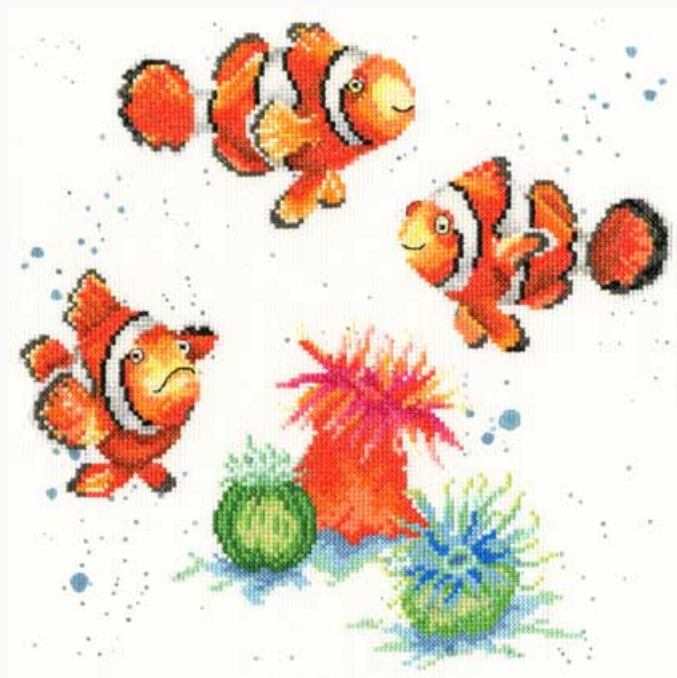

Kit - Kit punto de cruz - Bothy Threads

Clowning Around

da: Bothy Threads

Modello: KITBOT-XHD98

El kit incluye el esquema con las instrucciones, la aguja, la tela Aida 14ct. *moteado*, hilados en un práctico organizador de cartón, donde se clasifican y se separan previamente los hilos.

© Hannah Dale

Dimensiones: 26 cm. x 26 cm.

Precio: € 39.95 (incl. IVA)