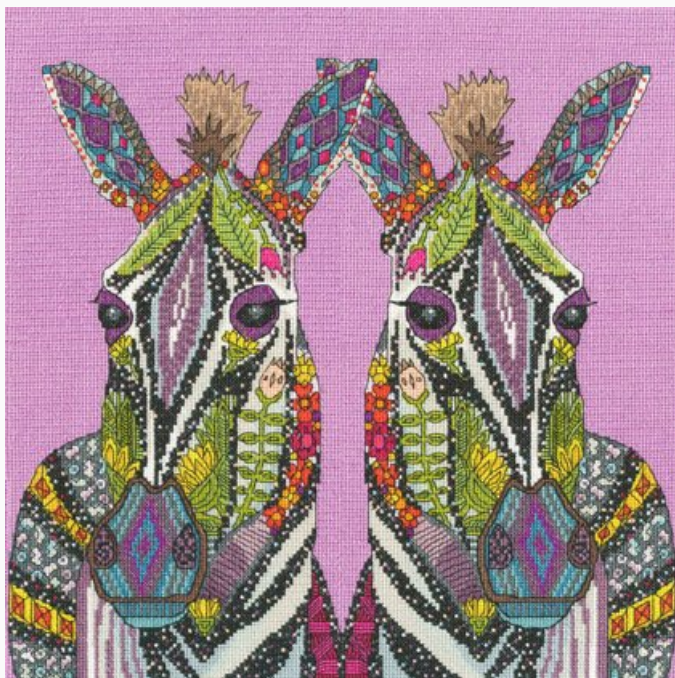

Kit - Kit punto de cruz - Bothy Threads

Jewelled Zebras

da: Bothy Threads

Modello: KITBOT-XSTU6

El kit incluye el esquema con las instrucciones, la aguja, la tela (Aida 14 ct. de Zweigart), moulinés Madeira arreglados en una práctica caja.
Dimensiones: 33 cm. x 33 cm.
© Sharon Turner

Precio: € 51.78 (incl. IVA)