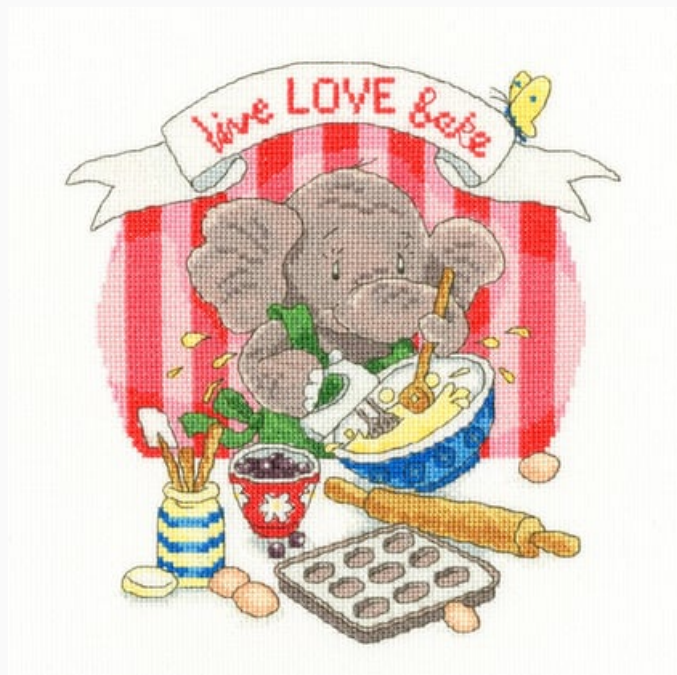

Kit - Kit punto de cruz - Bothy Threads

Jumbo Muffins

da: Bothy Threads

Modello: KITBOT-XEL13

El kit incluye el esquema con las instrucciones, la aguja, la tela (Aida 14ct. de Zweigart), moulinés arreglados en una práctica caja.

Medidas: 24 cm. x 24 cm.

Simon Taylor-Kielty

Precio: € 35.13 (incl. IVA)