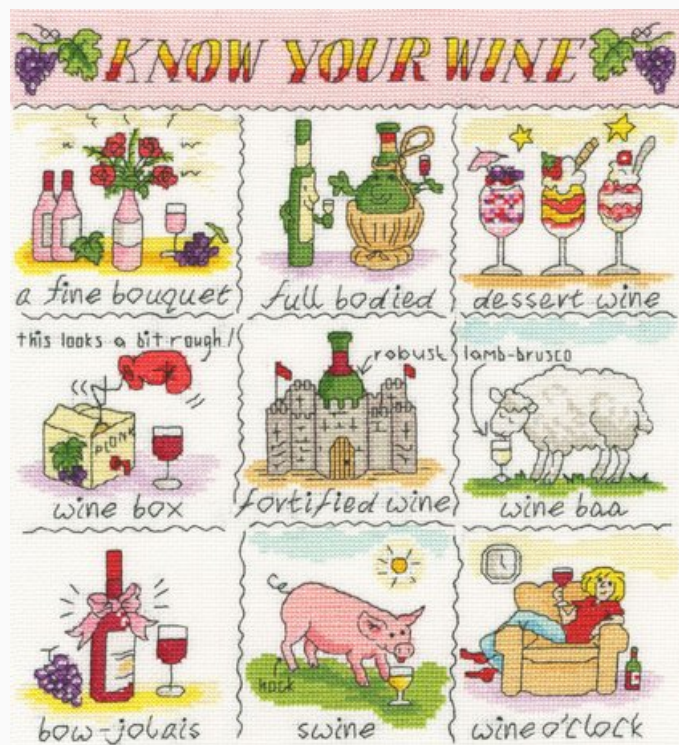

Kit - Kit punto de cruz - Bothy Threads

Know Your Wine

da: Bothy Threads

Modello: KITBOT-XHS11

El kit incluye: tela Aida 14ct. blanco, hilos elegidos, aguja y instrucciones. Dimensiones del bordado: ca. 26 cm. x 28 cm.
Helen Smith ©

Precio: € 39.95 (incl. IVA)