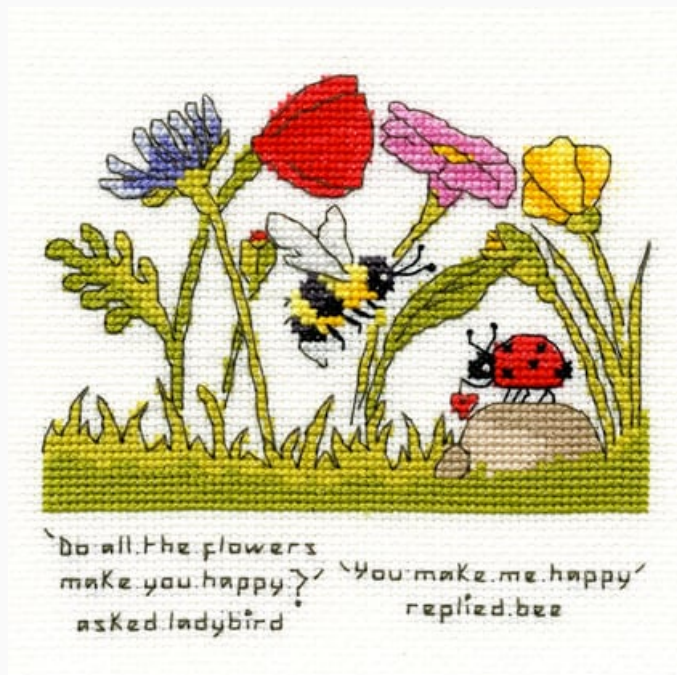

Kit - Kit punto de cruz - Bothy Threads

You Make Me Happy

da: Bothy Threads

Modello: KITBOT-XETE1

El kit incluye el esquema con las instrucciones, la aguja, la tela (Aida 16ct. de Zweigart), moulinés arreglados en una práctica caja.

Medidas: 12 cm. x 12 cm.

Eleanor Teasdale

Precio: € 19.99 (incl. IVA)