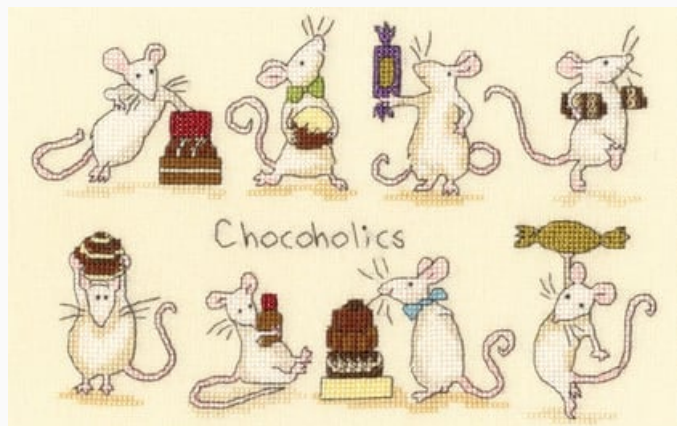

Kit - Kit punto de cruz - Bothy Threads

Chocholics

da: Bothy Threads

Modello: KITBOT-XAJ16

El kit incluye el esquema con las instrucciones, la aguja, la tela Aida 14ct., hilados en un práctico organizador de cartón, donde se clasifican y se separan previamente los hilos.

© Anita Jeram

Dimensiones: 24 cm. x 15 cm.

Precio: € 35.76 (incl. IVA)