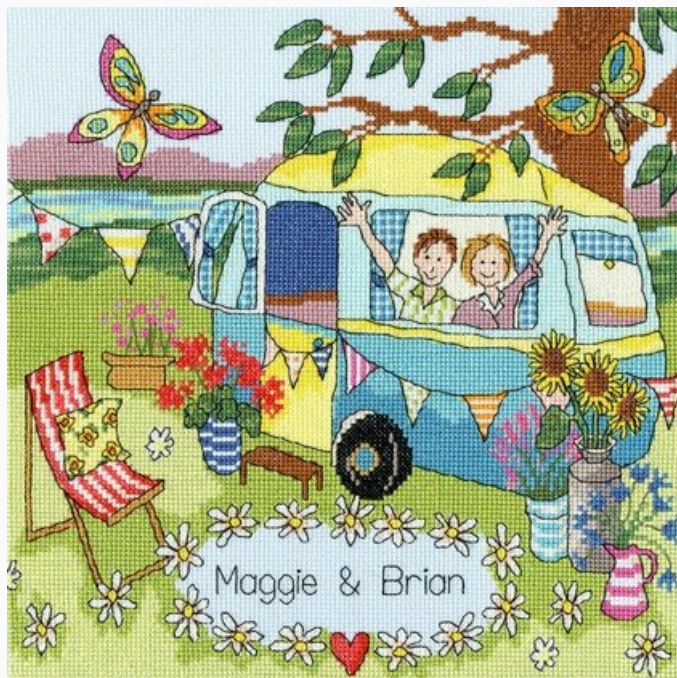

Kit - Kit punto de cruz - Bothy Threads

Our Caravan

da: Bothy Threads

Modello: KITBOT-XJR36

El kit contiene el patron y las instrucciones, la aguja, la tela (Aida 14ct Zweigart de color *pale blue*), mouliné surtidos en un comodo organizador
Tamaño: 26 cm. x 26 cm.

© Julia Rigby

Precio: € 38.64 (incl. IVA)