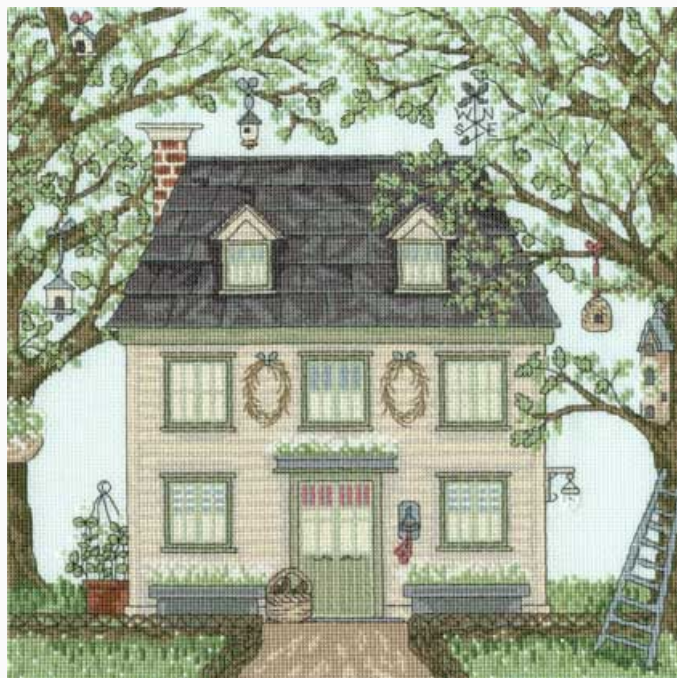

Kit - Kit punto de cruz - Bothy Threads

Country House

da: Bothy Threads

Modello: KITBOT-XSS10

El kit incluye el esquema con las instrucciones, la aguja, la tela (Aida 16 ct. de Zweigart), moulinés Madeira arreglados en una práctica caja.
Dimensiones: 25 cm. x 25 cm.
© Sally Swannell

Precio: € 44.07 (incl. IVA)