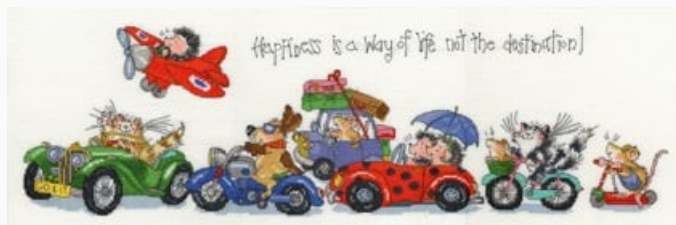

Kit - Kit punto de cruz - Bothy Threads

Happiness Is A Way Of Life

da: Bothy Threads

Modello: KITBOT-XMS2

El kit incluye el esquema con las instrucciones, la aguja, la tela Aida 14ct. blanca de Zweigart, moulinés ordenados en una práctica caja. Dimensiones: 60 cm. x 20 cm. Margaret Sherry©

□

Precio: € 44.07 (incl. IVA)