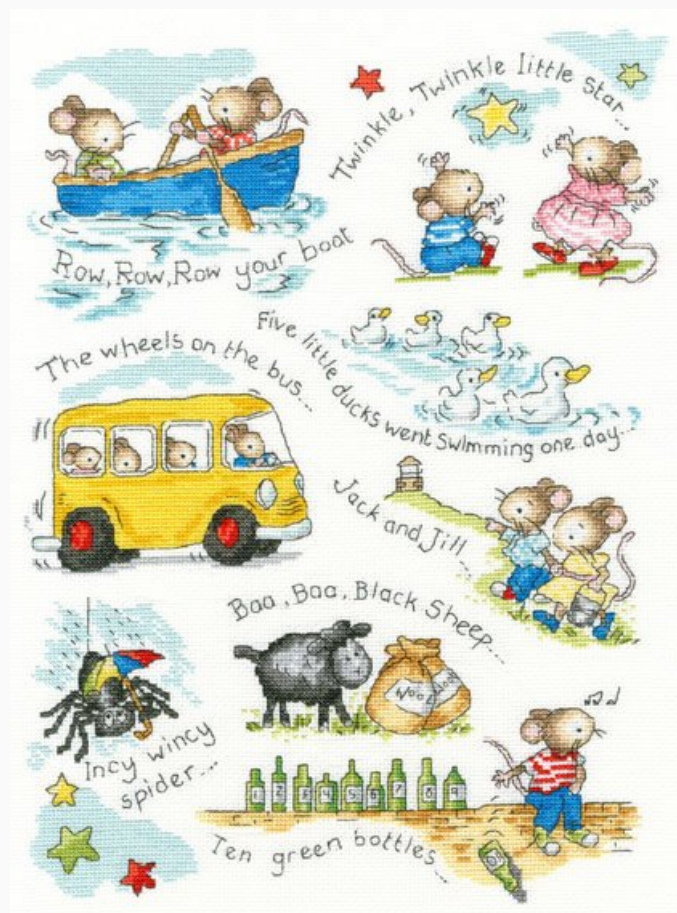

Kit - Kit punto de cruz - Bothy Threads

Twinkle, Twinkle, Little Star...

da: Bothy Threads

Modello: KITBOT-XKG6

El kit incluye el esquema con las instrucciones, la aguja, la tela (Aida 14ct. de Zweigart), moulinés arreglados en una práctica caja.
Dimensiones: 28 cm. x 38 cm.
Kate Garrett ©

Precio: € 44.07 (incl. IVA)