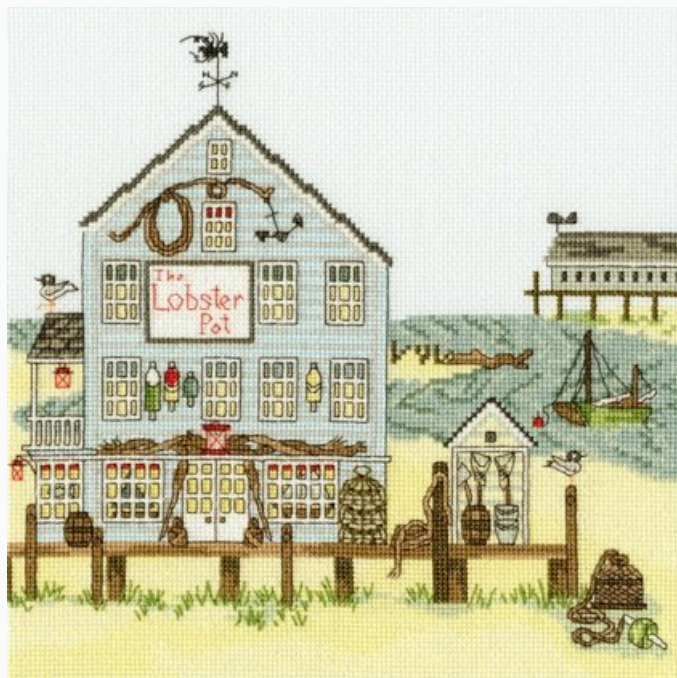

Kit - Kit punto de cruz - Bothy Threads

New England: The Lobster Pot

da: Bothy Threads

Modello: KITBOT-XSS8

El kit incluye el esquema con las instrucciones, la aguja, la tela (Aida 14ct. de Zweigart), moulinés Madeira arreglados en una práctica caja.
Dimensiones: 26 cm. x 26 cm.
© Sally Swannell

Precio: € 38.64 (incl. IVA)