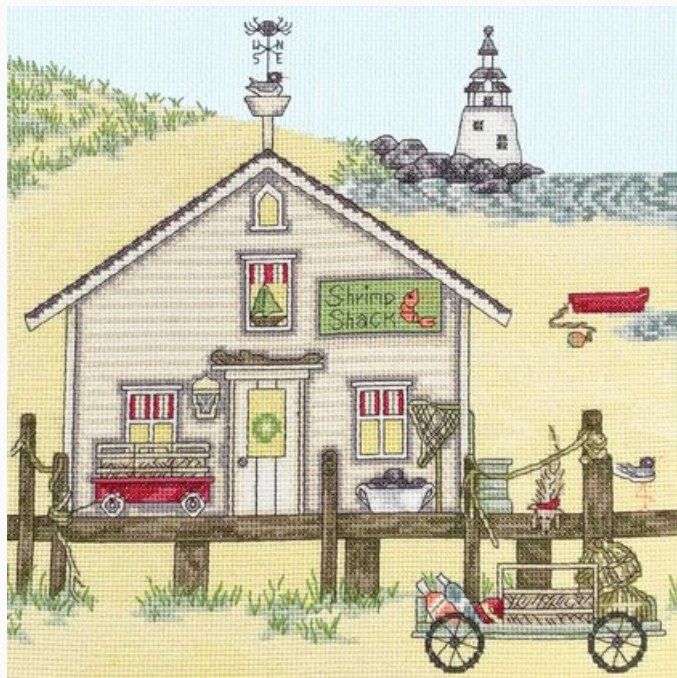

Kit - Kit punto de cruz - Bothy Threads

New England: Shrimp Shack

da: Bothy Threads

Modello: KITBOT-XSS14

El kit incluye el esquema con las instrucciones, la aguja, la tela (Aida 14ct. de Zweigart), moulinés arreglados en una práctica caja.

Dimensiones: 26 cm. x 26 cm.

© Sally Swannell

Precio: € 39.52 (incl. IVA)