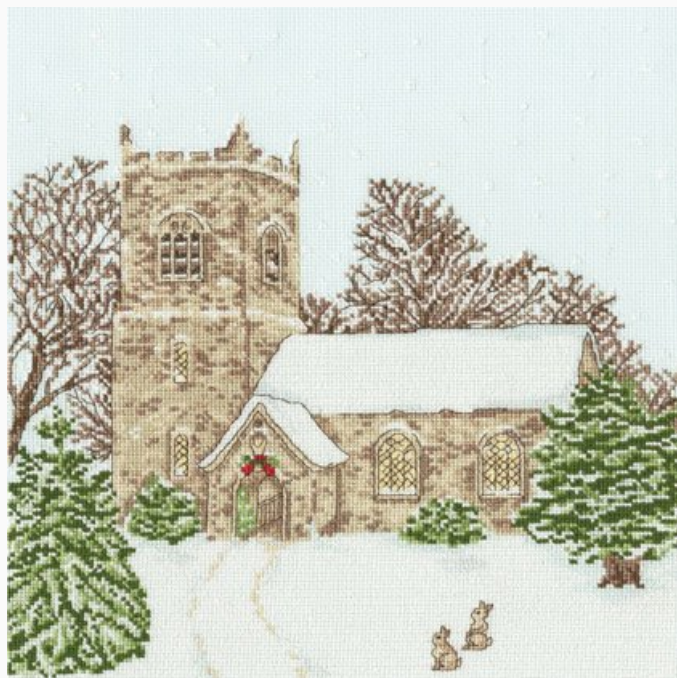

Kit - Kit punto de cruz - Bothy Threads

A country Estate: Country Church

da: Bothy Threads

Modello: KITBOT-XSS16

El kit incluye el esquema con las instrucciones, la aguja, la tela (Aida 16ct. de Zweigart), moulinés arreglados en una práctica caja.

Dimensiones: 26 cm. x 26 cm.

© Sally Swannell

Precio: € 44.07 (incl. IVA)