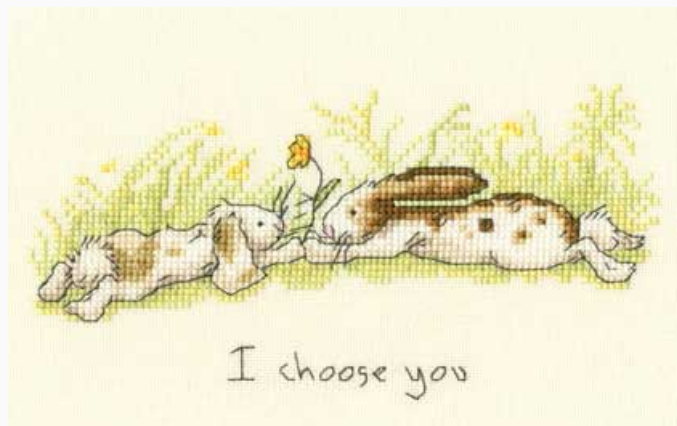

Kit - Kit punto de cruz - Bothy Threads

I choose you

da: Bothy Threads

Modello: KITBOT-XAJ22

El kit incluye el esquema con las instrucciones, la aguja, la tela Aida 14ct., hilados en un práctico organizador de cartón, donde se clasifican y se separan previamente los hilos.

© Anita Jeram

Dimensiones: 19 cm. x 12 cm.

Precio: € 28.15 (incl. IVA)