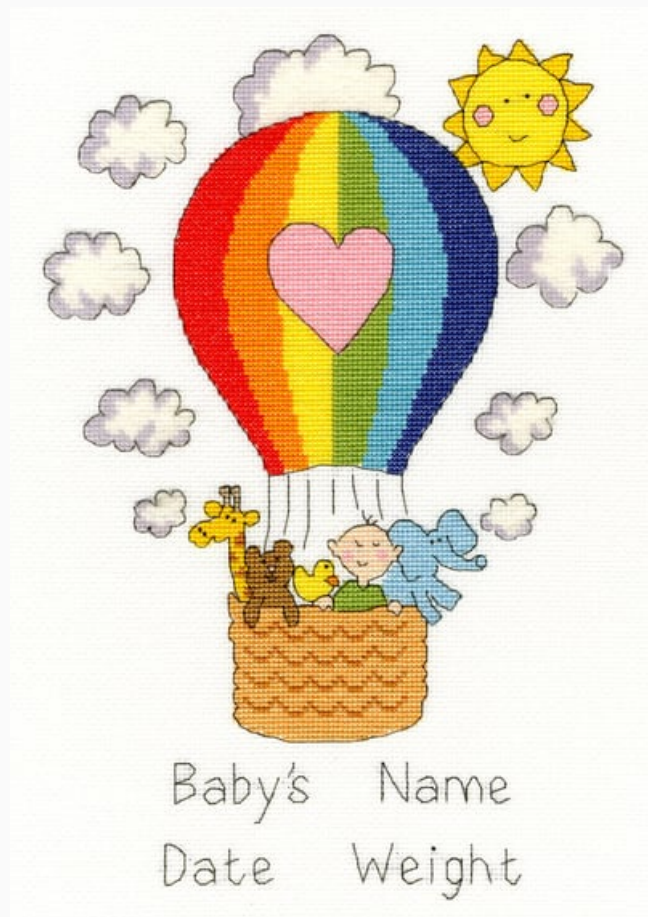

Kit - Kit punto de cruz - Bothy Threads

Balloon Baby

da: Bothy Threads

Modello: KITBOT-XNB8

El kit incluye el esquema con las instrucciones, la aguja, la tela (Aida 14ct. de Zweigart), moulinés arreglados en una práctica caja.
Dimensiones: 23 cm. x 33 cm.
June Armstrong ©

Precio: € 34.34 (incl. IVA)