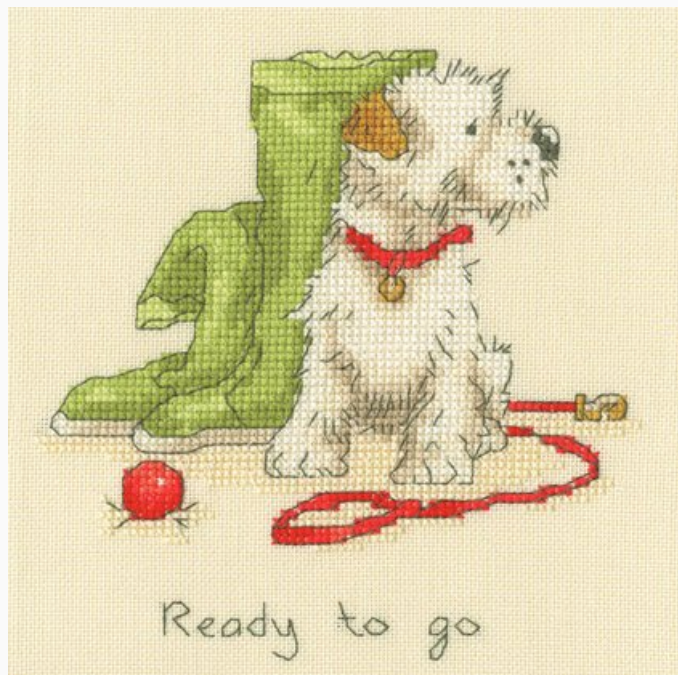

Kit - Kit punto de cruz - Bothy Threads

Ready to go

da: Bothy Threads

Modello: KITBOT-XAJ24

El kit incluye el esquema con las instrucciones, la aguja, la tela Aida 14ct., hilados en un práctico organizador de cartón, donde se clasifican y se separan previamente los hilos.

© Anita Jeram

Dimensiones: 15 cm. x 15 cm.

Precio: € 26.89 (incl. IVA)