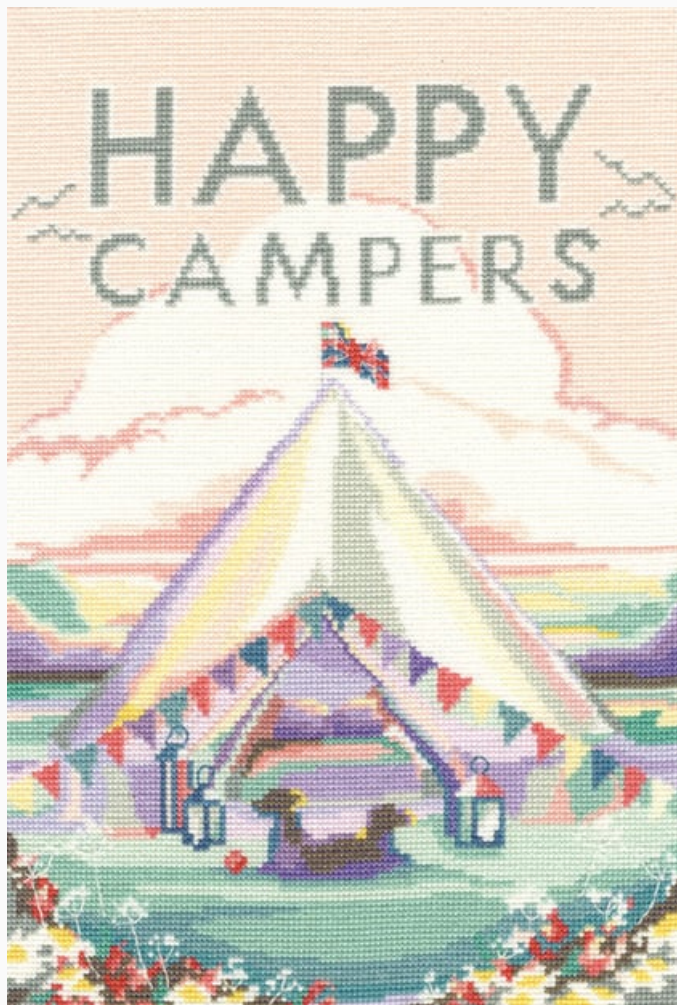

Kit - Kit punto de cruz - Bothy Threads

Vintage Camping

da: Bothy Threads

Modello: KITBOT-XBET1

El kit incluye el esquema con las instrucciones, la aguja, la Aida 14ct., hilos surtidos en una práctica caja.

Dimensiones: 23 cm. x 33 cm.

© Becky Bettesworth

Precio: € 44.07 (incl. IVA)