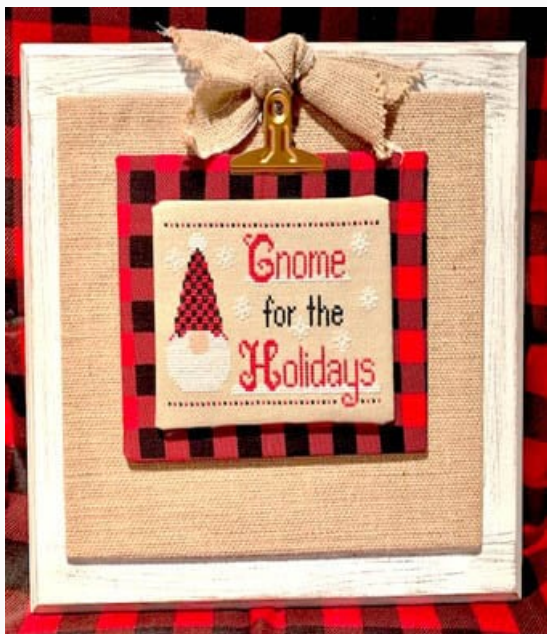

Esquemas Punto de Cruz

Gnome For The Holidays

da: Pickle Barrel Designs

Modello: SCHHOF19-2763

Gnome For The Holidays

Puntos: 77w x 54h

Precio: € 7.49 (incl. IVA)