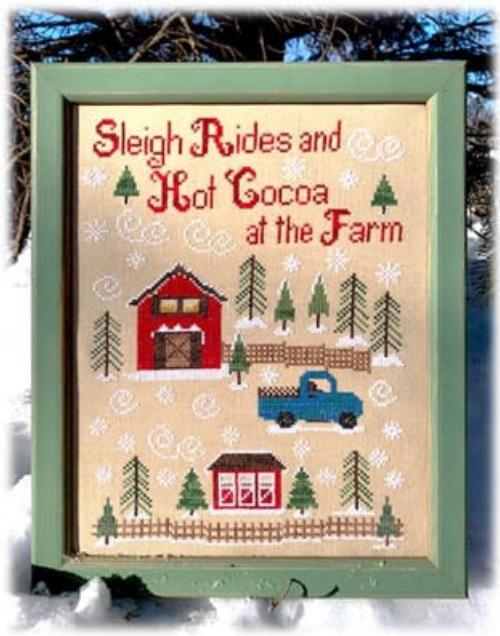

Esquemas Punto de Cruz

Snow Problems!

da: Pickle Barrel Designs

Modello: SCHHOF20-1059

Snow Problems!

Precio: € 9.98 (incl. IVA)

Esquemas Punto de Cruz

At The Farm

da: Pickle Barrel Designs

Modello: SCHHOF20-1211

At The Farm

Puntos: 115w x 161h

Precio: € 12.48 (incl. IVA)

Esquemas Punto de Cruz

Snow Guy

da: Pickle Barrel Designs