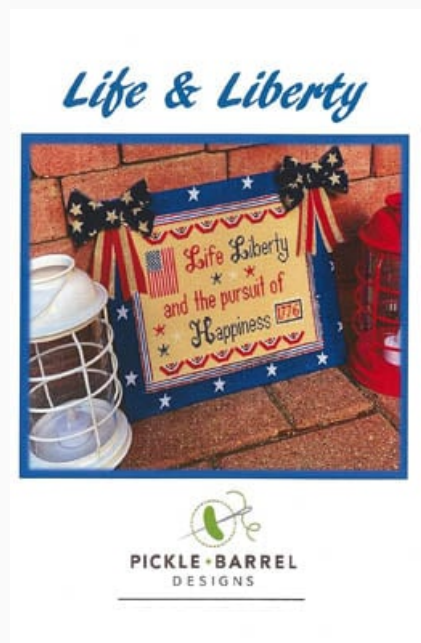

Modello: SCHHOF21-1919

Pocket Pattern June

Puntos: 45w x 65h

Precio: € 9.98 (incl. IVA)

Esquemas Punto de Cruz

Life & Liberty

da: Pickle Barrel Designs

Modello: SCHHOF21-1920

Life & Liberty

Precio: € 9.98 (incl. IVA)

Esquemas Punto de Cruz

Summer Living

da: Pickle Barrel Designs

Modello: SCHHOF21-1921

Summer Living
Puntos: 170w x 74h

Precio: € 12.48 (incl. IVA)

Esquemas Punto de Cruz

Cabin Rules

da: Pickle Barrel Designs

Modello: SCHHOF21-1922

Cabin Rules
Puntos: 86w x 116h

Precio: € 12.48 (incl. IVA)

Esquemas Punto de Cruz

Spooky Halloween