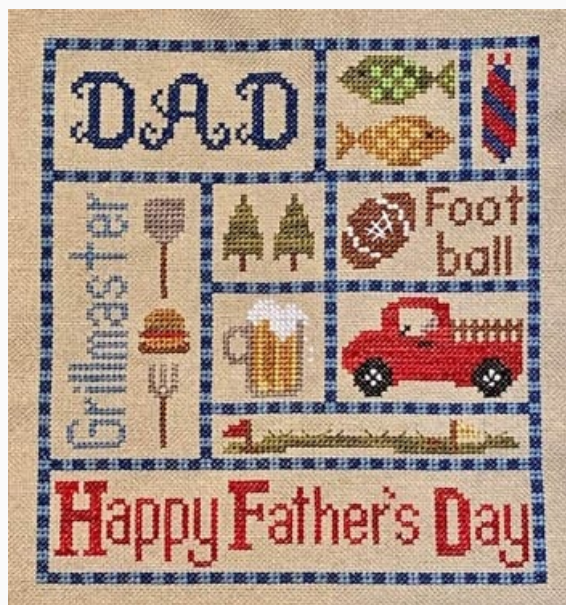

Esquemas Punto de Cruz

Dear Ol'Dad

da: Pickle Barrel Designs

Modello: SCHHOF20-1985

Dear Ol'Dad

Precio: € 9.98 (incl. IVA)