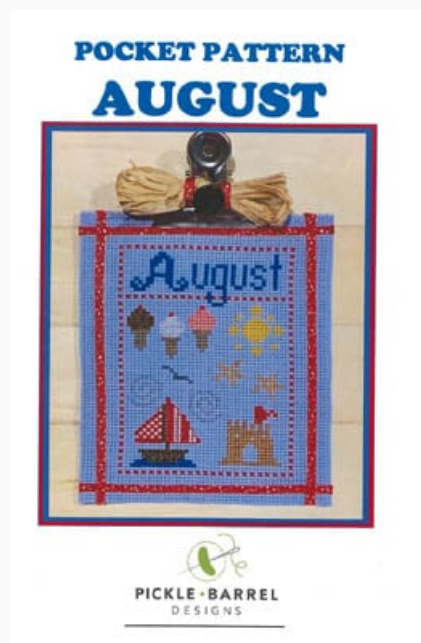

Esquemas Punto de Cruz

Halloween Roots

da: Pickle Barrel Designs

Modello: SCHHOF21-2390

Halloween Roots

Precio: € 9.98 (incl. IVA)

Esquemas Punto de Cruz

Pocket Pattern July

da: Pickle Barrel Designs

Modello: SCHHOF21-2391

Pocket Pattern July

Precio: € 9.98 (incl. IVA)

Esquemas Punto de Cruz

Pocket Pattern August

da: Pickle Barrel Designs

Modello: SCHHOF21-2392

Pocket Pattern August

Precio: € 9.98 (incl. IVA)

Esquemas Punto de Cruz

Pocket Pattern September

da: Pickle Barrel Designs

Modello: SCHHOF21-2393

Pocket Pattern September

Precio: € 9.98 (incl. IVA)