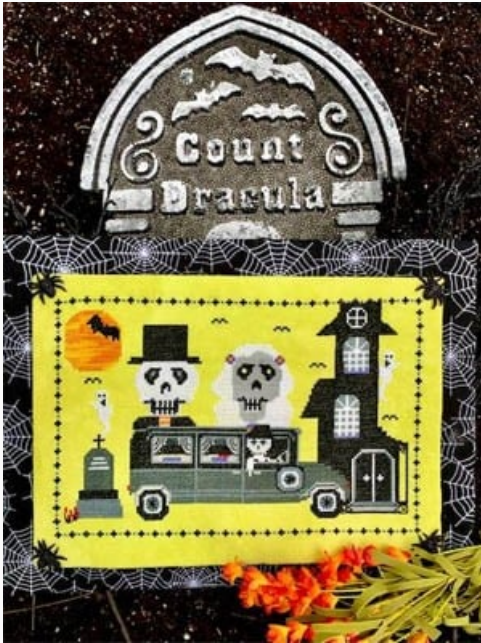

Precio: € 12.48 (incl. IVA)

Esquemas Punto de Cruz

Summer Cool

da: Pickle Barrel Designs

Modello: SCHHOF20-2339

Summer Cool

Precio: € 12.48 (incl. IVA)

Esquemas Punto de Cruz

Christkindlmarkt 7 (Hot Nut Stand)

da: Pickle Barrel Designs

Modello: SCHHOF20-2555

Christkindlmarkt 7 (Hot Nut Stand)

Precio: € 7.49 (incl. IVA)

Esquemas Punto de Cruz

Last Ride

da: Pickle Barrel Designs

Modello: SCHHOF20-2556

Last Ride

Precio: € 12.48 (incl. IVA)

Esquemas Punto de Cruz

Scary Movies

da: Pickle Barrel Designs

Modello: SCHHOF20-2557

Scary Movies