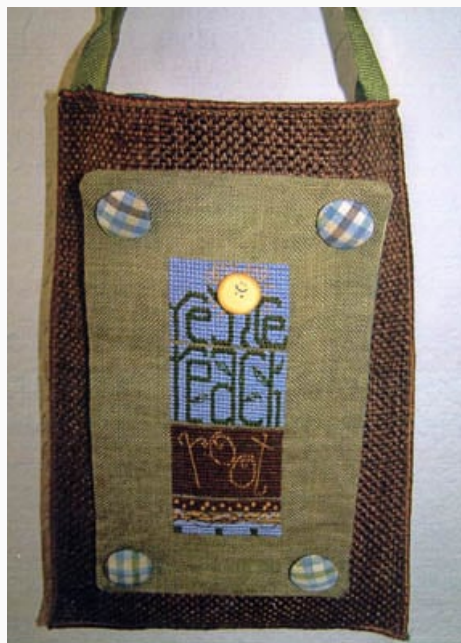

Esquemas Punto de Cruz

La Moyne

da: Bizzi Creations

Modello: SCHHOF06-2094

La Moyne

Precio: € 7.49 (incl. IVA)

Esquemas Punto de Cruz

Trio-February (Dream Dare Do)

da: Bizzi Creations

Modello: SCHHOF07-2438

Trio-February (Dream Dare Do)

Precio: € 7.49 (incl. IVA)

Esquemas Punto de Cruz

Trio - April

da: Bizzi Creations

Modello: SCHHOF08-1609

Trio - April

Precio: € 12.48 (incl. IVA)

Esquemas Punto de Cruz

Trio - March

da: Bizzi Creations

Modello: SCHHOF08-1608

Trio - March

Precio: € 12.48 (incl. IVA)