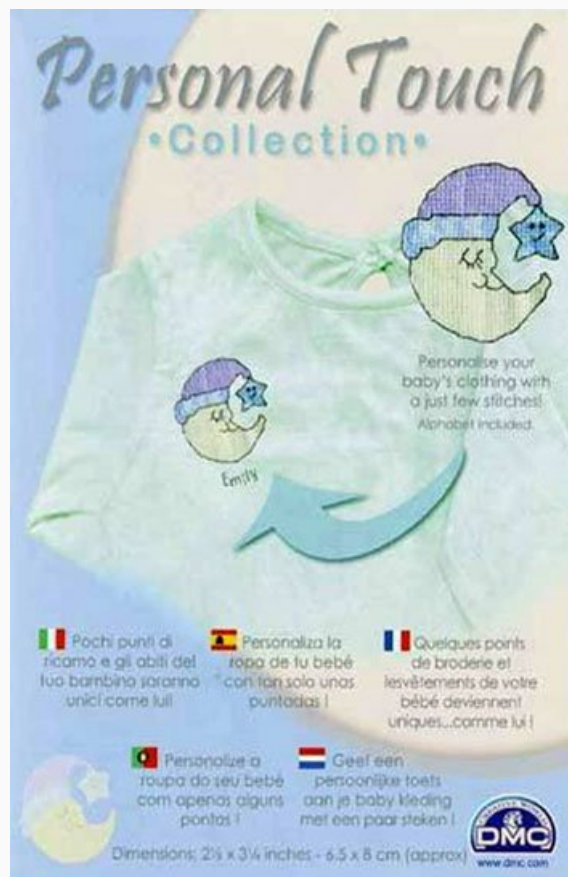

Kit - Kit punto de cruz - DMC - Personal Touch

Luna que se duerme

da: DMC

Modello: KITDMC-BK987-MANINMOON

Colección *Personal Touch*® por DMC: ¡pocos puntos y las ropas de tu bebé serán únicos y hermosos como ella/él!

El kit incluye *Soluble Canvas*® 14ct., hilos, esquema, instrucciones, aguja, alfabeto para la personalización del nombre.

Tamaños aprox. de 6.5cm. x 8cm.

Precio: € 2.25 (incl. IVA)

Kit - Kit punto de cruz - DMC - Personal Touch

Gansas

da: DMC

Modello: KITDMC-BK987-DUCKS

Colección *Personal Touch*® por DMC: ¡pocos puntos y las ropas de tu bebé serán únicos y hermosos como ella/él!

El kit incluye *Soluble Canvas*® 14ct., hilos, esquema, instrucciones, aguja, alfabeto para la personalización del nombre.

Tamaños aprox. de 5.5cm. x 8.5cm.

Precio: € 2.25 (incl. IVA)

Kit - Kit punto de cruz - DMC - Personal Touch

Teddies

da: DMC

Modello: KITDMC-BK987-BEARS

Colección *Personal Touch*® por DMC: ¡pocos puntos y las ropas de tu bebé serán únicos y hermosos como ella/él!