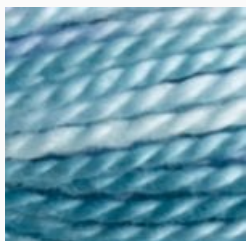

Hilo y Hilados - DMC - DMC Petra #8 - Madeja

DMC Petra #8 25gr. - 4020

da: DMC

Modello: FILDMC-115EA8-4020

Suave, perlado y brillante. Petra significa blandura, finura, delicadeza con su gran gama de colores. 100% algodón de fibras largas, mercerizado, ideal para el Tricot y el ganchillo.

Madeja de 25gr. (unos 200 metros).

Disponibilidad prevista a partir de viernes 30 septiembre, 2022.

Precio: € 9.94 (incl. IVA)