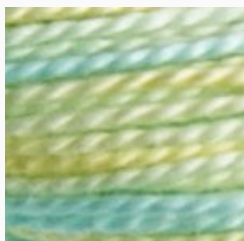

Madeja de 25gr. (unos 200 metros).

Disponibilidad prevista a partir de viernes 30 septiembre, 2022.

Precio: € 9.94 (incl. IVA)

Hilo y Hilados - DMC - DMC Petra #8 - Madeja

DMC Petra #8 25gr. - 4060

da: DMC