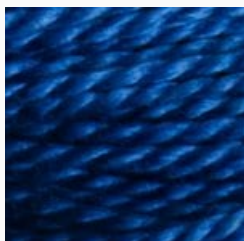

Hilo y Hilados - DMC - DMC Petra #8 - Madeja

DMC Petra #8 25gr. - 824

da: DMC

Modello: FILDMC-115EA8-824

Suave, perlado y brillante. Petra significa blandura, finura, delicadeza con su gran gama de colores. 100% algodón de fibras largas, mercerizado, ideal para el Tricot y el ganchillo.

Madeja de 25gr. (unos 200 metros).

Disponibilidad prevista a partir de viernes 30 septiembre, 2022.

Precio: € 9.94 (incl. IVA)