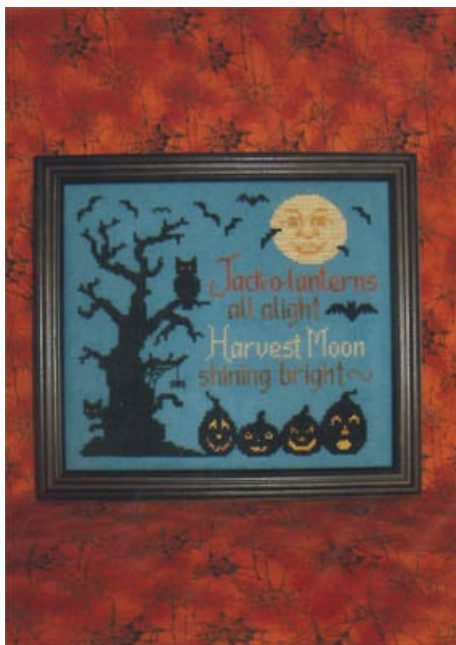

LISTA MATERIALI: One Color Wonders-Midnight Manor

 Lino 30ct. - Tin

 WDW 3910 Mascara

Roof

Esquemas Punto de Cruz

All Hallow`s Eve

da: Waxing Moon Designs

Modello: SCHHOF13-2291