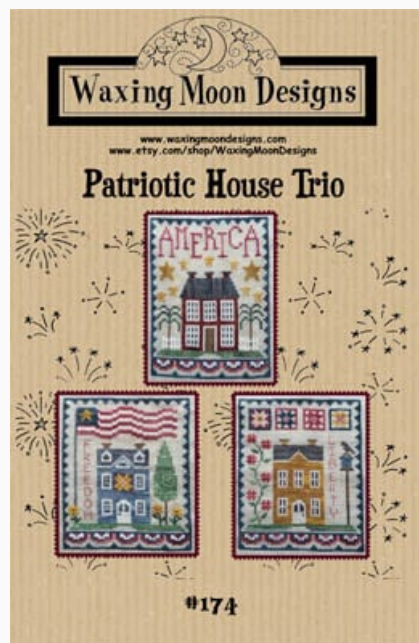

Esquemas Punto de Cruz

Wicked Witch & Grumpy Toad

da: Waxing Moon Designs

Modello: SCHHOF17-1903

Wicked Witch & Grumpy Toad
Puntos: 126w x 107h

Precio: € 7.49 (incl. IVA)

Esquemas Punto de Cruz

Christmas Pounds

da: Waxing Moon Designs

Modello: SCHHOF17-2168

Christmas Pounds
Puntos: 96w x 145h

Precio: € 8.73 (incl. IVA)

Esquemas Punto de Cruz

Patriotic House Trio

da: Waxing Moon Designs

Modello: SCHHOF18-1825

Patriotic House Trio
Puntos: 61w x 77h

Precio: € 11.23 (incl. IVA)

Esquemas Punto de Cruz

Halloween House Trio

da: Waxing Moon Designs

Modello: SCHHOF18-2060

Halloween House Trio

Puntos: 61w x 77h