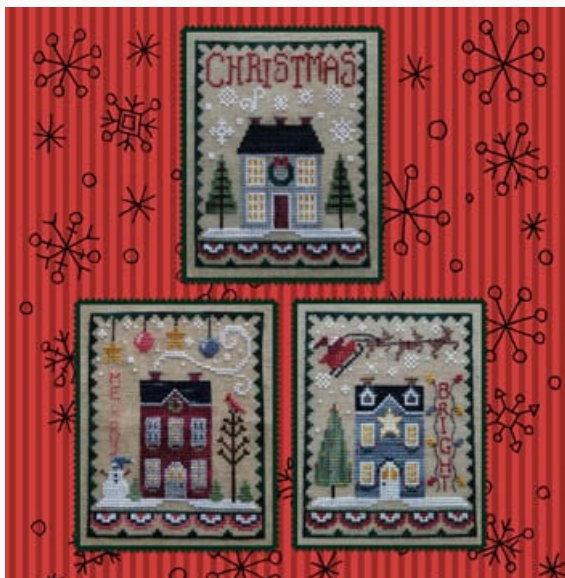

da: Waxing Moon Designs

Modello: SCHHOF18-2412

Search The Sky

Precio: € 8.73 (incl. IVA)

Esquemas Punto de Cruz

Christmas House Trio

da: Waxing Moon Designs

Modello: SCHHOF18-2413