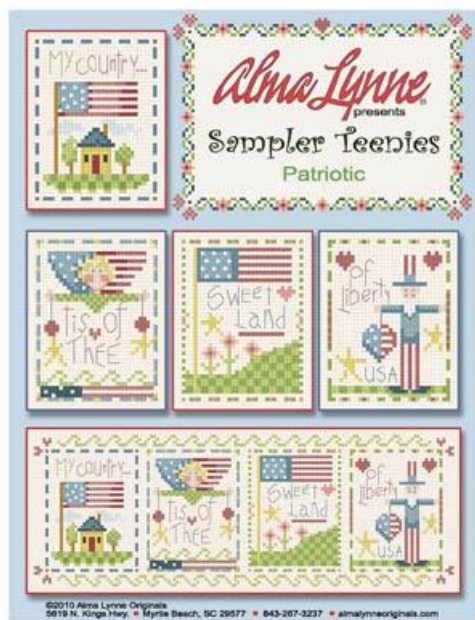

Esquemas Punto de Cruz

Baby Dear Sampler

da: Alma Lynne Designs

Modello: SCHHOF10-1461

Bonito esquema de punto de cruz dedicado a el nuevo bebé! Puntos: 66 x 121

Precio: € 14.85 (incl. IVA)

Esquemas Punto de Cruz

Christmas Sailing Stocking (Brooks)

da: Alma Lynne Designs

Modello: SCHHOF10-1860

Christmas Sailing Stocking (Brooks)

Precio: € 14.97 (incl. IVA)

Esquemas Punto de Cruz

Sampler Teenies Patriotic

da: Alma Lynne Designs