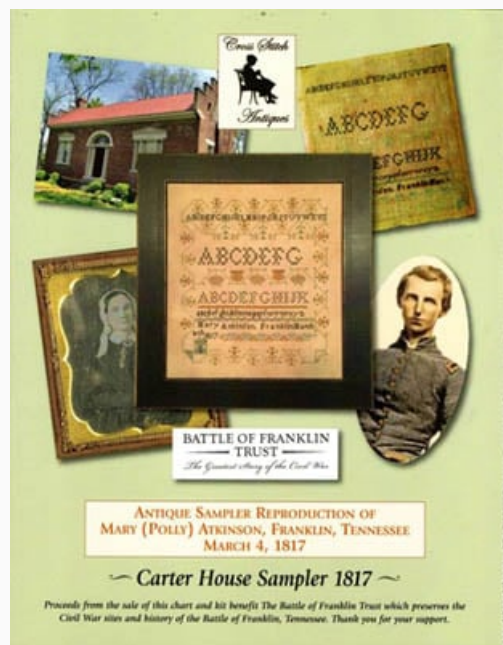

Esquemas Punto de Cruz

Carter House Sampler 1817

da: Cross Stitch Antiques

Modello: SCHHOF18-2718

Carter House Sampler 1817

Precio: € 22.46 (incl. IVA)