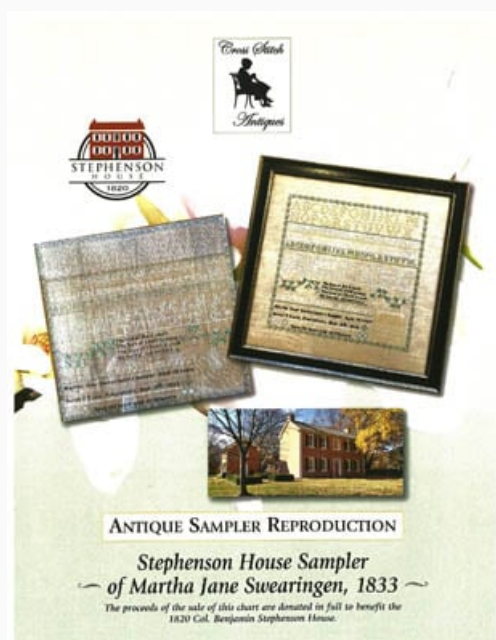

Esquemas Punto de Cruz

Stephenson House Sampler Of Martha Jane Swearingen, 1833

da: Cross Stitch Antiques

Modello: SCHHOF21-1014

Stephenson House Sampler Of Martha Jane Swearingen, 1833

Precio: € 24.96 (incl. IVA)