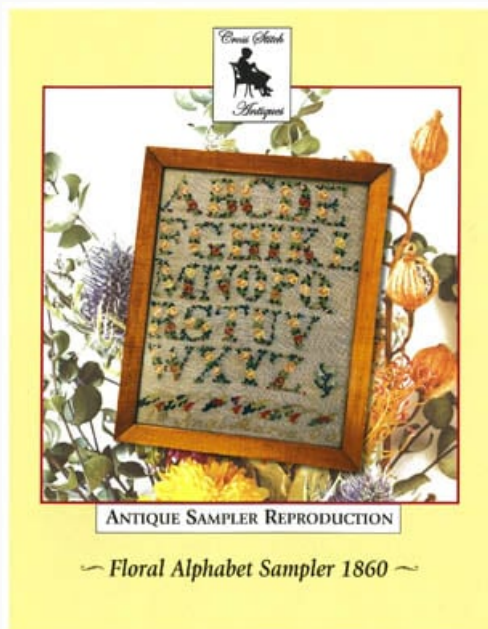

## Jean Donaldson 1826

da: Cross Stitch Antiques

Modello: SCHHOF21-1102

Jean Donaldson 1826

Puntos: 155w x 243h

**Precio: € 24.96** (incl. IVA)

Esquemas Punto de Cruz

## May These Lines A Relic Prove

da: Cross Stitch Antiques

Modello: SCHHOF21-1103

May These Lines A Relic Prove

**Precio: € 24.96** (incl. IVA)

Esquemas Punto de Cruz

## Floral Alphabet Sampler 1860

da: Cross Stitch Antiques

Modello: SCHHOF21-1104

Floral Alphabet Sampler 1860

**Precio: € 19.96** (incl. IVA)

Esquemas Punto de Cruz