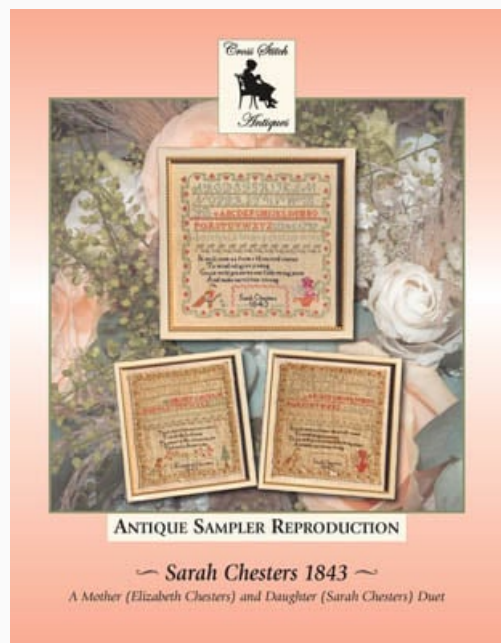

Esquemas Punto de Cruz

Sarah Chesters 1843

da: Cross Stitch Antiques

Modello: SCHHOF21-1781

Sarah Chesters 1843

Precio: € 22.46 (incl. IVA)