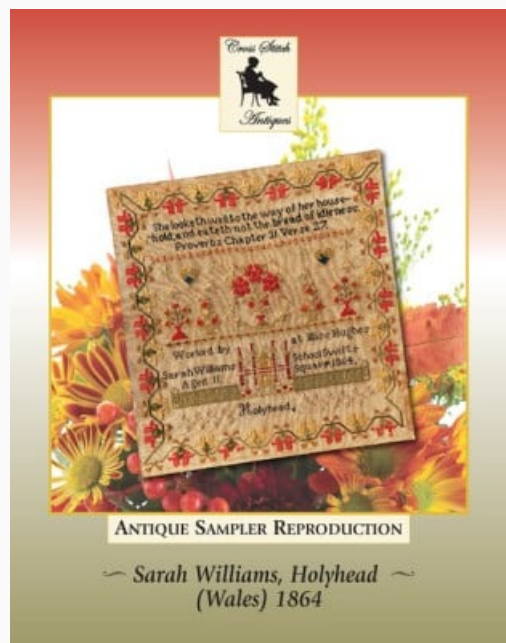

## Child's Petition, 1845

da: Cross Stitch Antiques

Modello: SCHHOF21-2651

Child's Petition, 1845

**Precio: € 32.44** (incl. IVA)

Esquemas Punto de Cruz

## Sarah Williams, Holyhead 1864

da: Cross Stitch Antiques

Modello: SCHHOF21-2741

Sarah Williams, Holyhead 1864

**Precio: € 29.95** (incl. IVA)

Esquemas Punto de Cruz