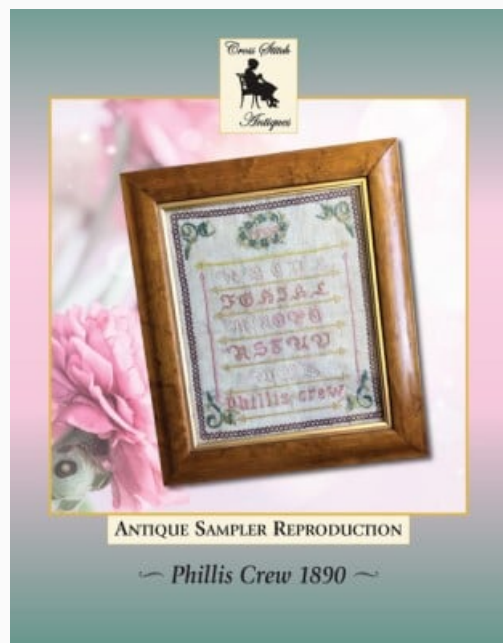

Esquemas Punto de Cruz

Phillis Crew 1890

da: Cross Stitch Antiques

Modello: SCHHOF22-2351

Phillis Crew 1890

Precio: € 22.46 (incl. IVA)