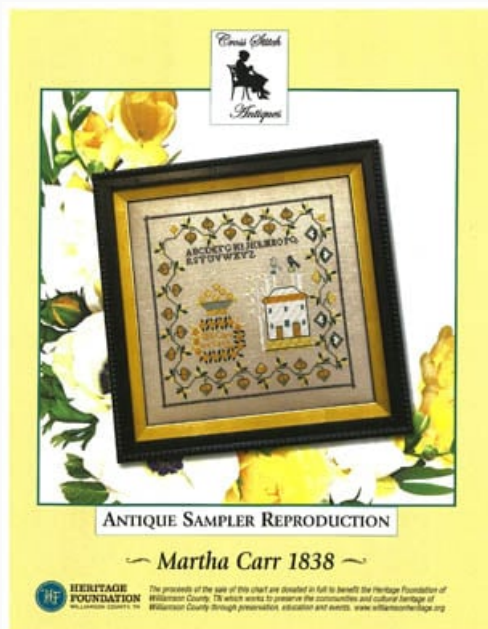

## Stephenson House Sampler Of Martha Jane Swearingen, 1833

da: Cross Stitch Antiques

Modello: SCHHOF21-1014

Stephenson House Sampler Of Martha Jane Swearingen, 1833

**Precio: € 24.96** (incl. IVA)

Esquemas Punto de Cruz

## Martha Carr 1838

da: Cross Stitch Antiques

Modello: SCHHOF21-1015

Martha Carr 1838

**Precio: € 24.96** (incl. IVA)

Esquemas Punto de Cruz