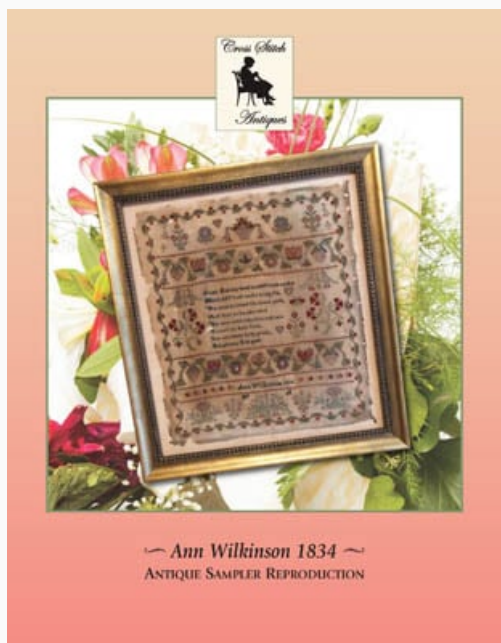

## On This Fair Canvas - Family Tribute Sampler

da: Cross Stitch Antiques

Modello: LIBHOF20-1166

On This Fair Canvas - Family Tribute Sampler

**Precio: € 27.45** (incl. IVA)

Esquemas Punto de Cruz

## Ann Wilkinson 1834

da: Cross Stitch Antiques

Modello: LIBHOF20-1167

Ann Wilkinson 1834

**Precio: € 27.45** (incl. IVA)

Esquemas Punto de Cruz