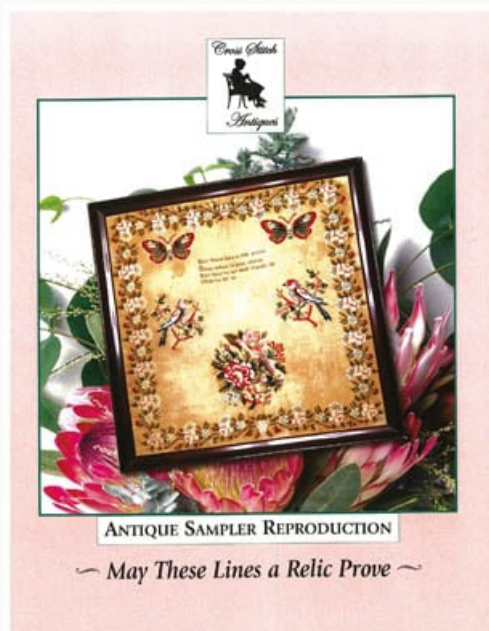

Esquemas Punto de Cruz

May These Lines A Relic Prove

da: Cross Stitch Antiques

Modello: SCHHOF21-1103

May These Lines A Relic Prove

Precio: € 24.96 (incl. IVA)