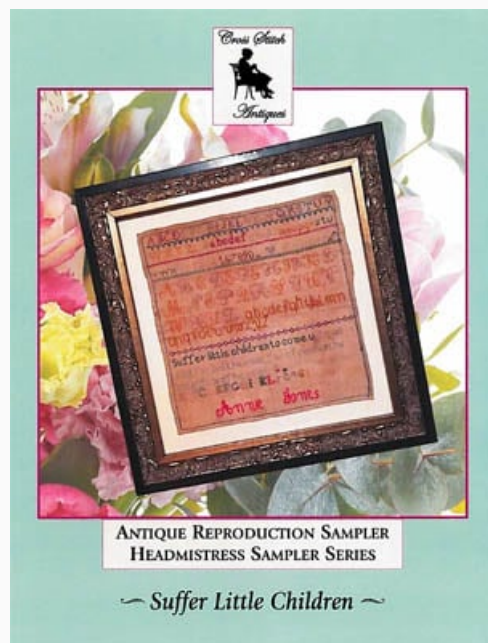

## Antique Sampler Fragment 1834

da: Cross Stitch Antiques

Modello: SCHHOF18-1239

Antique Sampler Fragment 1834

Puntos: 201w x 90h

**Precio: € 19.96** (incl. IVA)

Esquemas Punto de Cruz

## And In One Fate Wedding Sampler

da: Cross Stitch Antiques

Modello: SCHHOF18-1241

And In One Fate Wedding Sampler  
Puntos: 162w x 234h

**Precio: € 19.96** (incl. IVA)

Esquemas Punto de Cruz

## Suffer Little Children

da: Cross Stitch Antiques

Modello: SCHHOF18-1802

Suffer Little Children  
Puntos: 176w x 176h

**Precio: € 19.96** (incl. IVA)

Esquemas Punto de Cruz