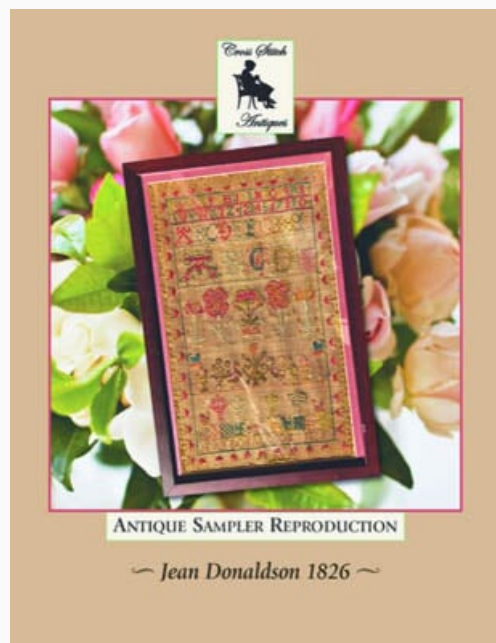

## Six Little Girls Sampler

da: Cross Stitch Antiques

Modello: SCHHOF21-1016

Six Little Girls Sampler

**Precio: € 24.96** (incl. IVA)

Esquemas Punto de Cruz

## Jean Donaldson 1826

da: Cross Stitch Antiques

Modello: SCHHOF21-1102

Jean Donaldson 1826

Puntos: 155w x 243h

**Precio: € 24.96** (incl. IVA)

Esquemas Punto de Cruz