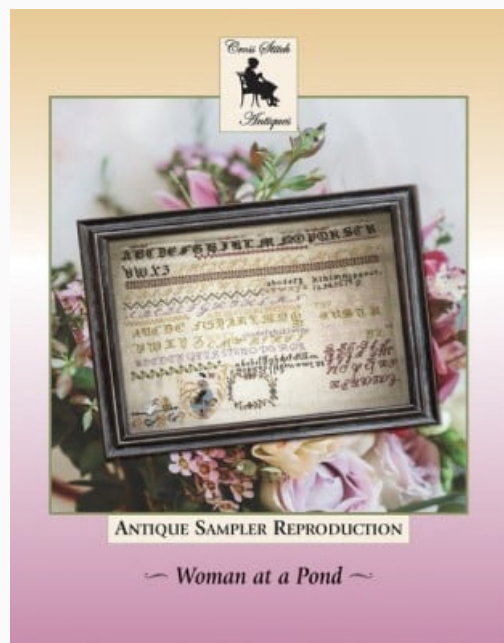

## Catherine Armstrong

da: Cross Stitch Antiques

Modello: SCHHOF21-1972

Catherine Armstrong

**Precio: € 24.96** (incl. IVA)

Esquemas Punto de Cruz

## Elizabeth Martin

da: Cross Stitch Antiques

Modello: SCHHOF21-2053

Elizabeth Martin

**Precio: € 24.96** (incl. IVA)

Esquemas Punto de Cruz

## Woman At A Pond

da: Cross Stitch Antiques

Modello: SCHHOF21-2200

Woman At A Pond

**Precio: € 27.45** (incl. IVA)

Esquemas Punto de Cruz