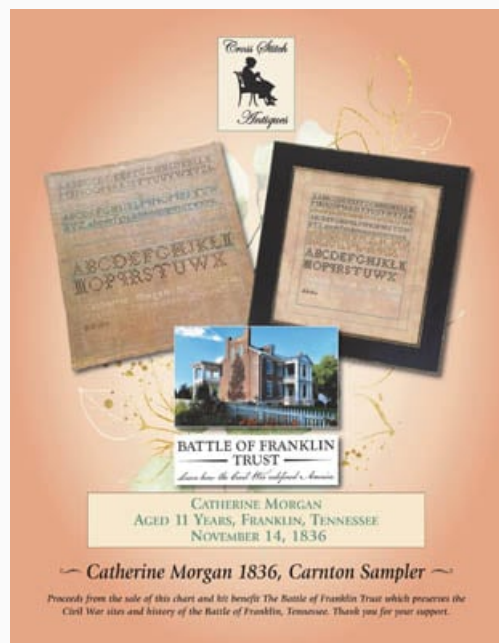

## On This Fair Canvas - Family Tribute Sampler

da: Cross Stitch Antiques

Modello: LIBHOF20-1166

On This Fair Canvas - Family Tribute Sampler

**Precio: € 27.45** (incl. IVA)

Esquemas Punto de Cruz

## Ann Wilkinson 1834

da: Cross Stitch Antiques

Modello: LIBHOF20-1167

Ann Wilkinson 1834

**Precio: € 27.45** (incl. IVA)

Esquemas Punto de Cruz

## Catherine Morgan 1836

da: Cross Stitch Antiques

Modello: LIBHOF20-1168

Catherine Morgan 1836

**Precio: € 22.46** (incl. IVA)

Esquemas Punto de Cruz