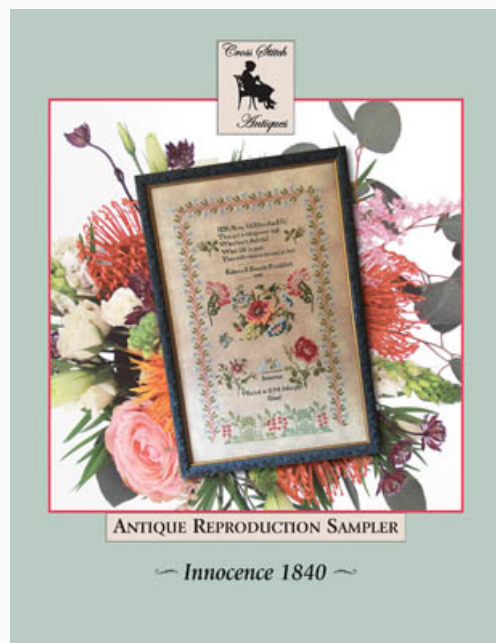

Esquemas Punto de Cruz

Innocence 1840

da: Cross Stitch Antiques

Modello: SCHHOF19-1144

Innocence 1840
Nashville 2019

Precio: € 24.96 (incl. IVA)