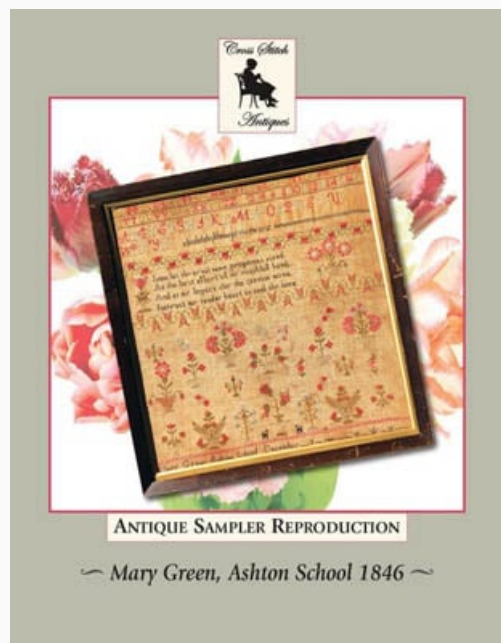

Esquemas Punto de Cruz

Mary Green, Ashton School

da: Cross Stitch Antiques

Modello: SCHHOF21-1609

Mary Green, Ashton School
Puntos: 270w x 272h

Precio: € 24.96 (incl. IVA)