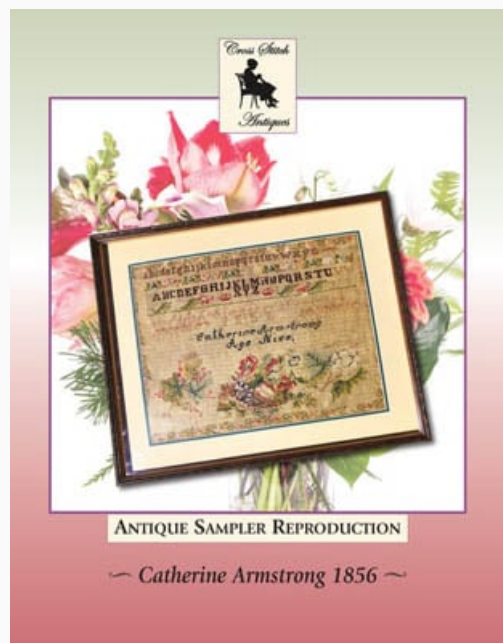

## Elizabeth Chesters 1843

da: Cross Stitch Antiques

Modello: SCHHOF21-1780

Elizabeth Chesters 1843

**Precio: € 22.46** (incl. IVA)

Esquemas Punto de Cruz

## Sarah Chesters 1843

da: Cross Stitch Antiques

Modello: SCHHOF21-1781

Sarah Chesters 1843

**Precio: € 22.46** (incl. IVA)

Esquemas Punto de Cruz

## Catherine Armstrong

da: Cross Stitch Antiques

Modello: SCHHOF21-1972

Catherine Armstrong

**Precio: € 24.96** (incl. IVA)

Esquemas Punto de Cruz