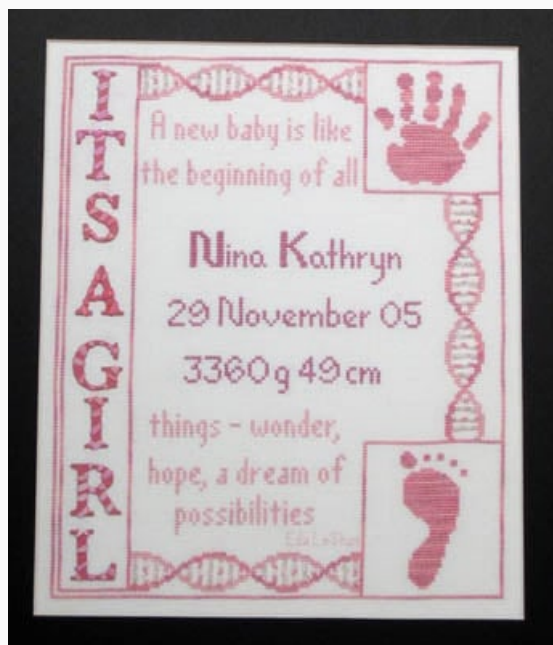

Esquemas Punto de Cruz

Nina`s Sampler

da: Cross Eyed Kat

Modello: SCHHOF08-1292

Nina`s Sampler

Precio: € 12.48 (incl. IVA)

Esquemas Punto de Cruz

Advent 10 - Cookies

da: Cross Eyed Kat

Modello: SCHHOF11-2008

Advent 10 - Cookies

Precio: € 3.20 (incl. IVA)