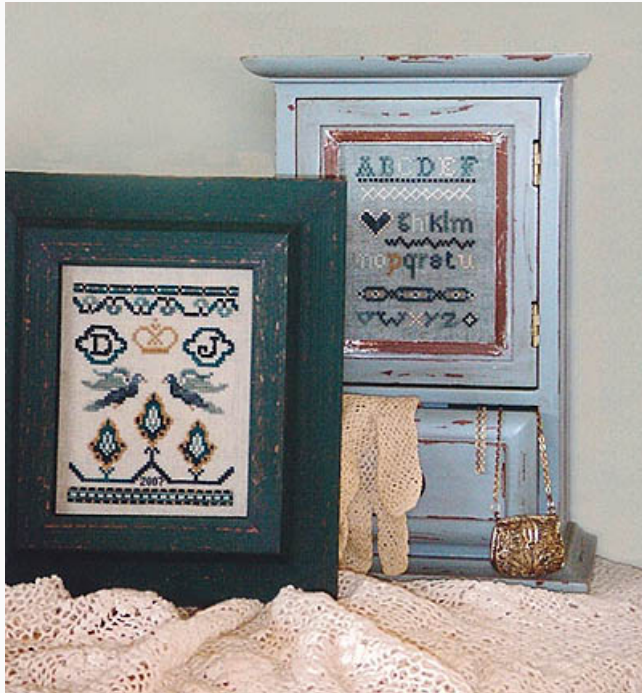

Esquemas Punto de Cruz

Duncan`s Sampler

da: The Gathering Place

Modello: SCHHOF07-2453

Duncan`s Sampler

Precio: € 9.36 (incl. IVA)

Esquemas Punto de Cruz

Loving Heart, A