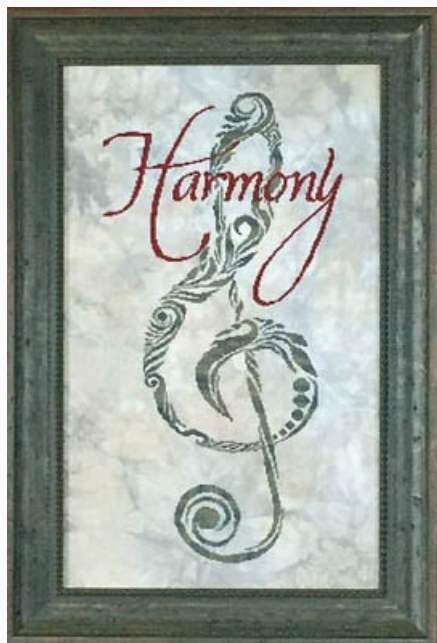

Esquemas Punto de Cruz

Harmony's Staff

da: Keslyn's

Modello: SCHHOF19-1683

Harmony's Staff
Puntos: 318h x 149w

Precio: € 17.47 (incl. IVA)