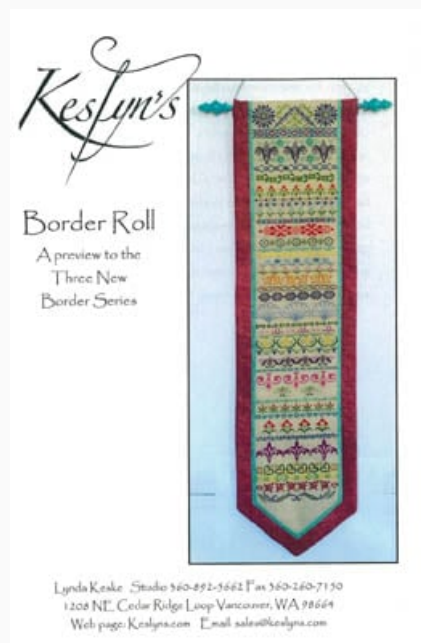

## Border Roll

da: Keslyn's

Modello: SCHHOF21-2631

Border Roll  
Puntos: 500w x 107h

**Precio: € 19.96** (incl. IVA)

Esquemas Punto de Cruz