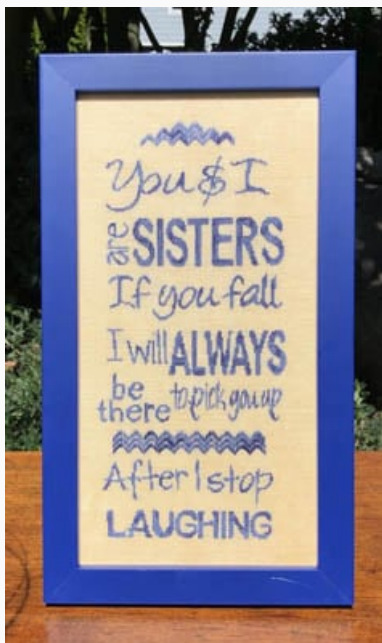

Esquemas Punto de Cruz

If You Fall

da: Keslyn's

Modello: SCHHOF20-3020

If You Fall

Puntos: 216h x 119w

Precio: € 18.09 (incl. IVA)