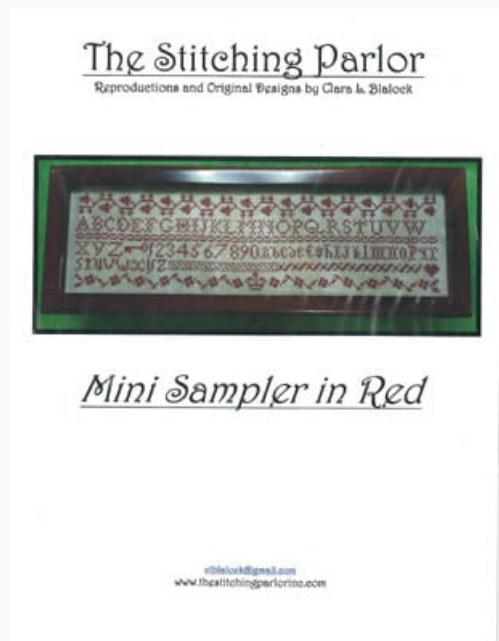

Modello: SCHHOF19-1460

Aurora's Sewing Box

Precio: € 29.95 (incl. IVA)

Esquemas Punto de Cruz

Mini Sampler In Red

da: The Stitching Parlor Inc.

Modello: SCHHOF22-1674

Mini Sampler In Red