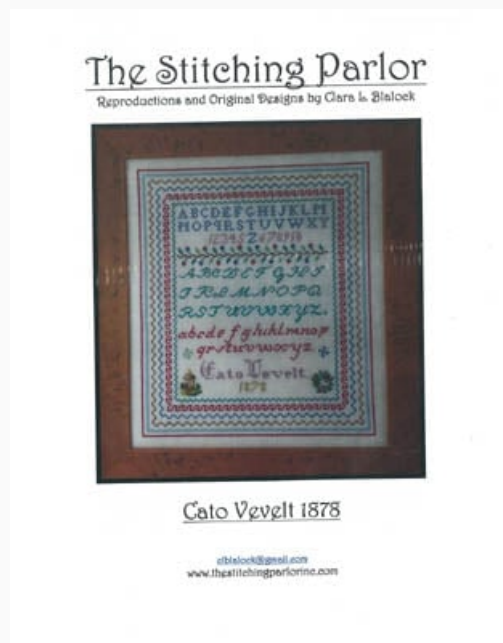

Modello: SCHHOF22-1675

S Hargreave 1856

Precio: € 19.96 (incl. IVA)

Esquemas Punto de Cruz

Cato Vevelt 1878

da: The Stitching Parlor Inc.

Modello: SCHHOF22-1676

Cato Vevelt 1878