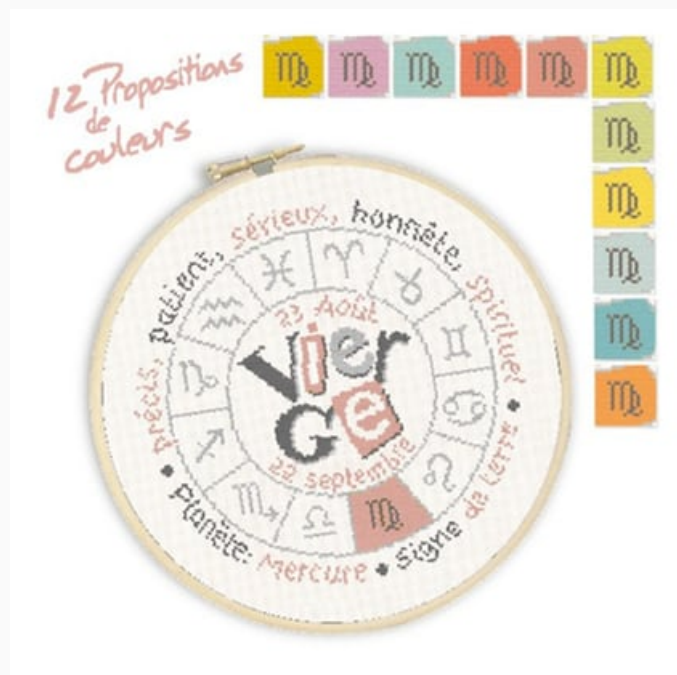

Precio: € 11.00 (incl. IVA)

Esquemas Punto de Cruz

Signo del zodiaco: Cáncer

da: Lilipoints

Modello: SCHLILI-U007

12 versiones de colores diferentes. Points 128 x 128

Precio: € 11.00 (incl. IVA)

Esquemas Punto de Cruz

Signo del zodiaco: Leo

da: Lilipoints

Modello: SCHLILI-U008

12 versiones de colores diferentes. Points 128 x 128

Precio: € 11.00 (incl. IVA)

Esquemas Punto de Cruz

Signo del zodiaco: Virgo

da: Lilipoints

Modello: SCHLILI-U009

12 versiones de colores diferentes. Points 128 x 128

Precio: € 11.00 (incl. IVA)

Esquemas Punto de Cruz

Signo del zodiaco: Libra

da: Lilipoints

Modello: SCHLILI-U010

12 versiones de colores diferentes. Points 128 x 128