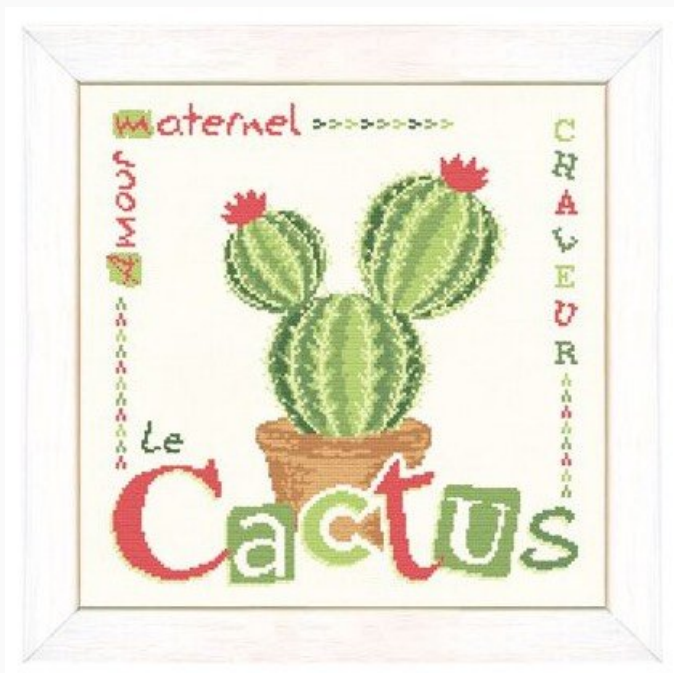

Esquemas Punto de Cruz

Vert

da: Lilipoints

Modello: SCHLILI-X005

Puntos: 141 x 141

Precio: € 11.00 (incl. IVA)

Esquemas Punto de Cruz

Cactus

da: Lilipoints

Modello: SCHLILI-J016

Puntos: 148 x 152

Precio: € 11.00 (incl. IVA)

Esquemas Punto de Cruz

Jaune

da: Lilipoints

Modello: SCHLILI-X006