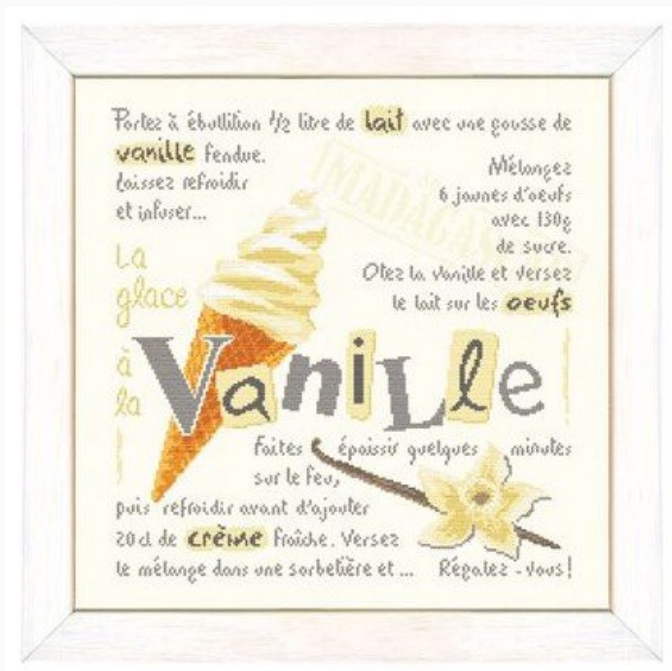

da: Lilipoints

Modello: SCHLILI-J016

Puntos: 148 x 152

Precio: € 11.00 (incl. IVA)

Esquemas Punto de Cruz

Jaune

da: Lilipoints

Modello: SCHLILI-X006

Puntos: 141 x 141

Precio: € 11.00 (incl. IVA)

Esquemas Punto de Cruz

La Glace à la vanille

da: Lilipoints

Modello: SCHLILI-G033

Puntos: 194 x 194

Precio: € 11.00 (incl. IVA)