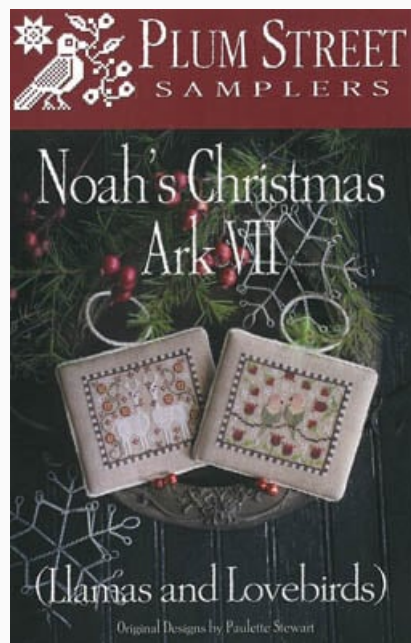

Esquemas Punto de Cruz

Noah's Christmas Ark VII (Llamas And Lovebirds)

da: Plum Street Samplers

Modello: SCHHOF20-1151

Noah's Christmas Ark VII (Llamas And Lovebirds)

Precio: € 12.48 (incl. IVA)