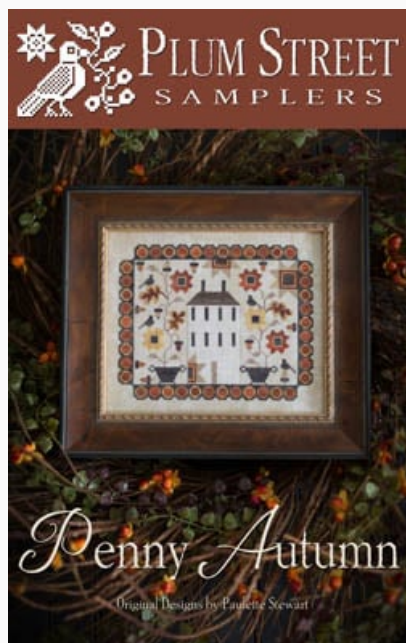

Precio: € 14.97 (incl. IVA)

Esquemas Punto de Cruz

Penny Autumn

da: Plum Street Samplers

Modello: SCHHOF16-2191

Penny Autumn

Precio: € 14.97 (incl. IVA)

Esquemas Punto de Cruz