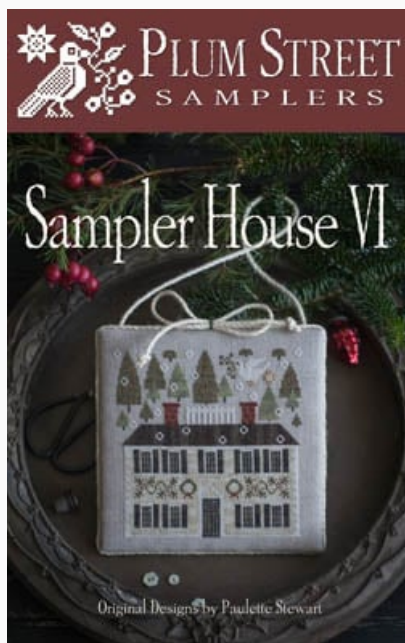

Modello: SCHHOF17-2621

Sampler House V

Precio: € 14.97 (incl. IVA)

Esquemas Punto de Cruz

Sampler House VI

da: Plum Street Samplers

Modello: SCHHOF17-2620

Sampler House VI