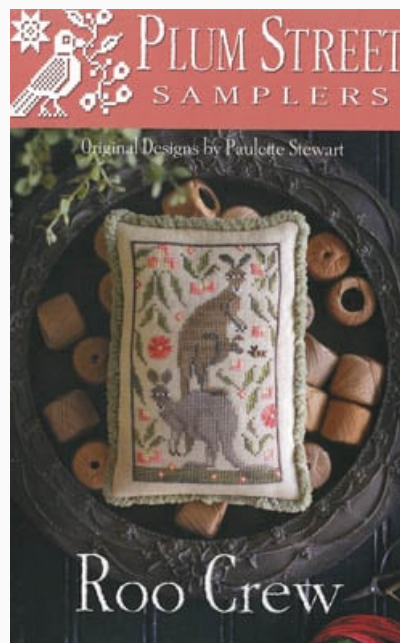

Shepherd's Pie

da: Plum Street Samplers

Modello: SCHHOF20-1147

Shepherd's Pie

Precio: € 12.48 (incl. IVA)

Esquemas Punto de Cruz

Roo Crew

da: Plum Street Samplers