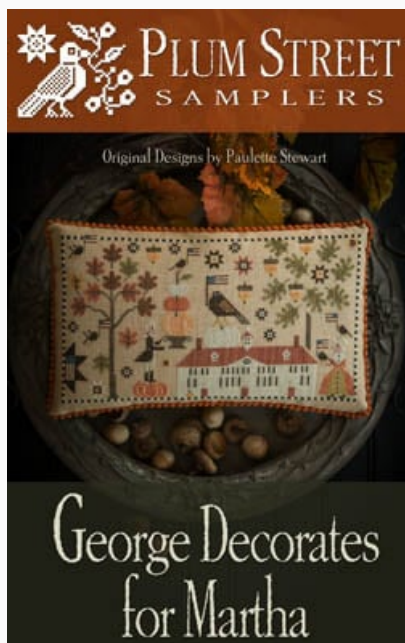

Modello: SCHHOF20-3052

Racoon Rabble
Puntos: 56w x 50h

Precio: € 12.48 (incl. IVA)

Esquemas Punto de Cruz

George Decorates

da: Plum Street Samplers

Modello: SCHHOF20-3053

George Decorates
Puntos: 178w x 99h