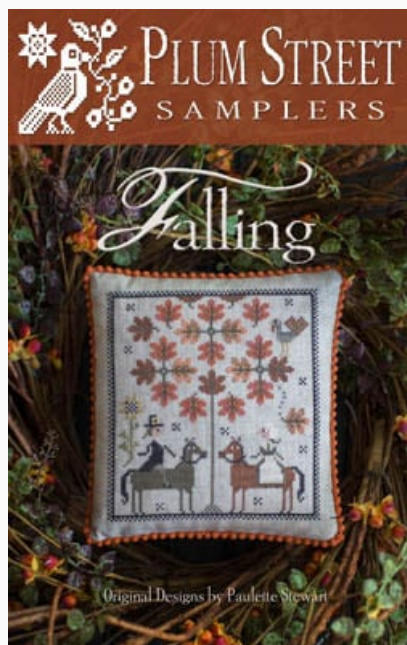

Esquemas Punto de Cruz

Falling

da: Plum Street Samplers

Modello: SCHHOF20-3054

Falling

Puntos: 90w x 101h

Precio: € 12.48 (incl. IVA)