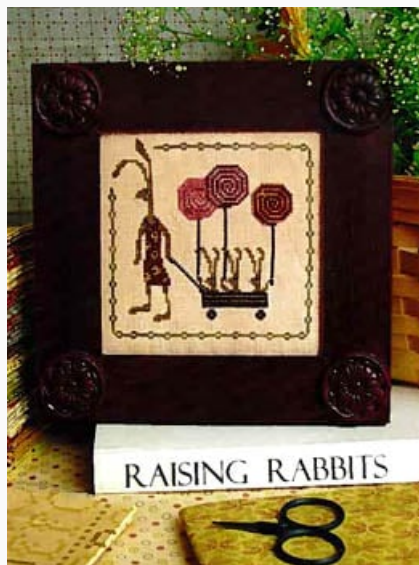

Esquemas Punto de Cruz

Hares` Spring

da: Plum Street Samplers

Modello: SCHHOF09-1614

Hares` Spring

Precio: € 11.23 (incl. IVA)