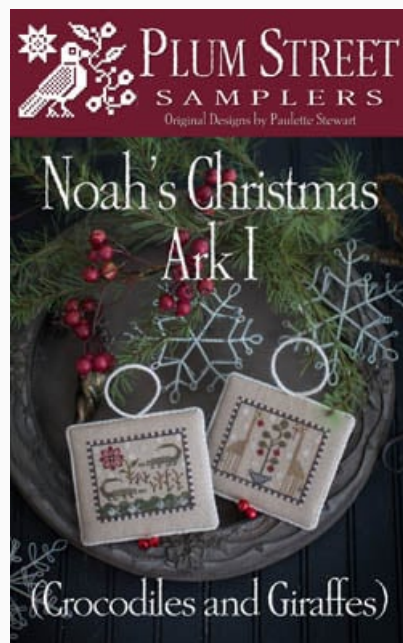

Esquemas Punto de Cruz

Noah's Christmas Ark I

da: Plum Street Samplers

Modello: SCHHOF18-1501

Noah's Christmas Ark I

Precio: € 12.48 (incl. IVA)