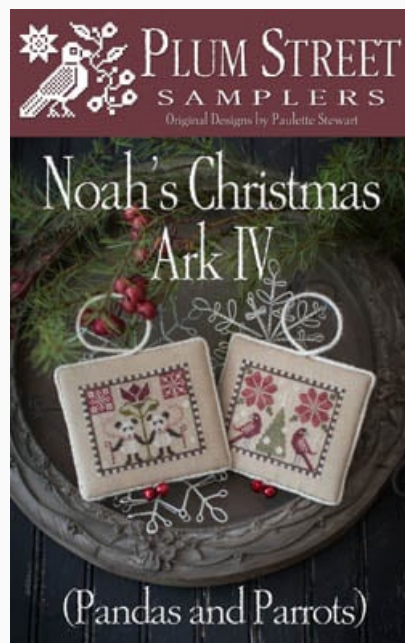

Esquemas Punto de Cruz

Noah's Christmas Ark IV

da: Plum Street Samplers

Modello: SCHHOF18-2208

Noah's Christmas Ark IV

Precio: € 12.48 (incl. IVA)