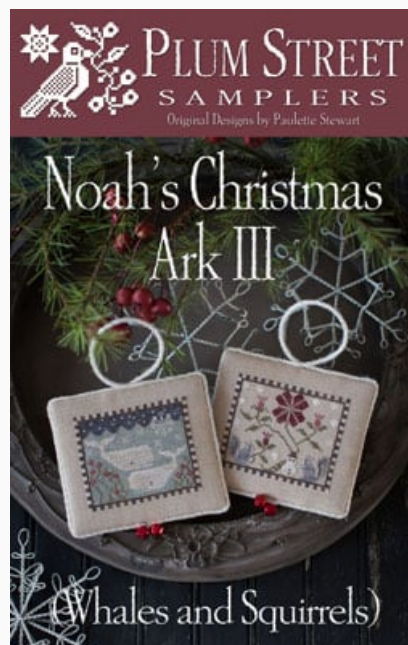

Esquemas Punto de Cruz

Noah's Christmas Ark III

da: Plum Street Samplers

Modello: SCHHOF18-2038

Noah's Christmas Ark III

Precio: € 12.48 (incl. IVA)