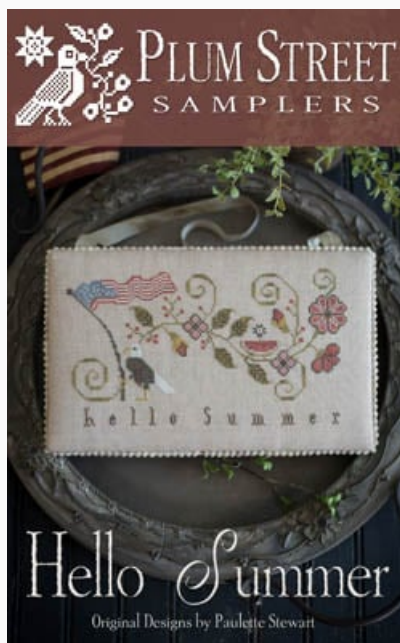

Esquemas Punto de Cruz

Hello Summer

da: Plum Street Samplers

Modello: SCHHOF17-1736

Hello Summer
Puntos: 150w x 83h

Precio: € 12.48 (incl. IVA)