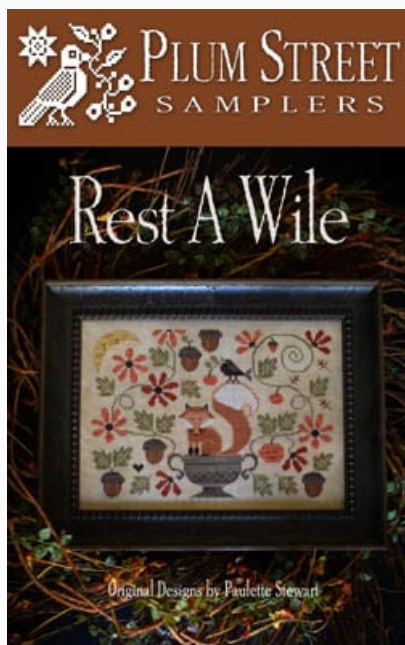

Esquemas Punto de Cruz

Rest A While

da: Plum Street Samplers

Modello: SCHHOF20-3043

Rest A While

Puntos: 165w x 119h

Precio: € 14.97 (incl. IVA)