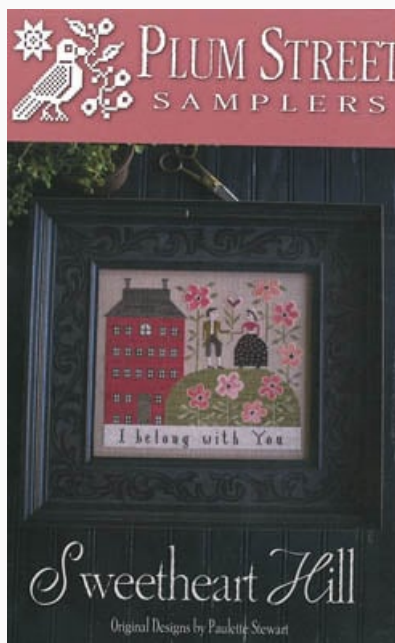

Esquemas Punto de Cruz

Shepherd's Song, A

da: Plum Street Samplers

Modello: SCHHOF20-1149

Shepherd's Song, A

Precio: € 22.46 (incl. IVA)

Esquemas Punto de Cruz

Noah's Christmas Ark VII (Llamas And Lovebirds)

da: Plum Street Samplers

Modello: SCHHOF20-1151

Noah's Christmas Ark VII (Llamas And Lovebirds)

Precio: € 12.48 (incl. IVA)

Esquemas Punto de Cruz

Sweetheart Hill

da: Plum Street Samplers

Modello: SCHHOF20-1150

Sweetheart Hill

Precio: € 14.97 (incl. IVA)

Esquemas Punto de Cruz

Liberty Lodge

da: Plum Street Samplers

Modello: SCHHOF20-2035

Liberty Lodge

Precio: € 14.97 (incl. IVA)