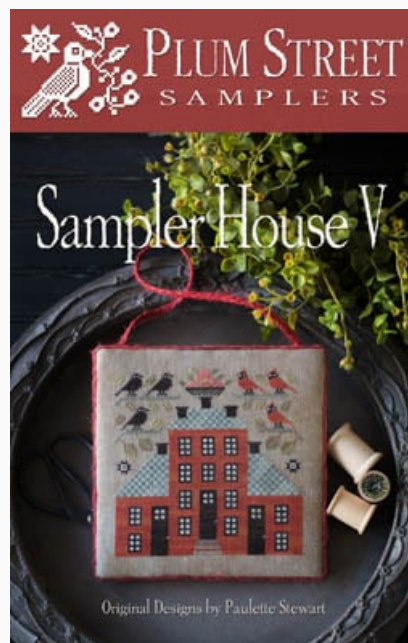

Hello Winter

da: Plum Street Samplers

Modello: SCHHOF17-2619

Hello Winter

Precio: € 17.47 (incl. IVA)

Esquemas Punto de Cruz

Sampler House V

da: Plum Street Samplers