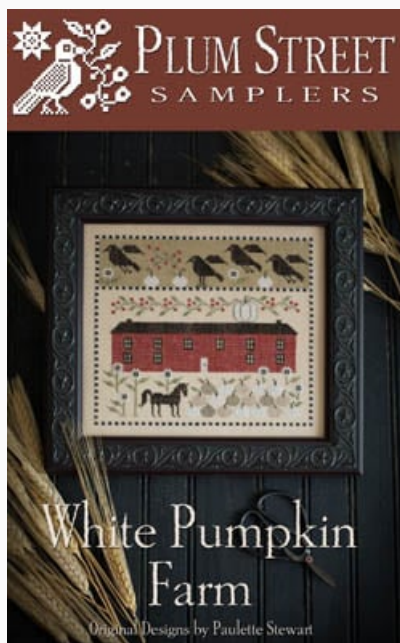

Precio: € 14.97 (incl. IVA)

Esquemas Punto de Cruz

Penny Autumn

da: Plum Street Samplers

Modello: SCHHOF16-2191

Penny Autumn

Precio: € 14.97 (incl. IVA)

Esquemas Punto de Cruz

White Pumpkin Farm

da: Plum Street Samplers

Modello: SCHHOF16-2210

White Pumpkin Farm

Precio: € 14.97 (incl. IVA)

Esquemas Punto de Cruz

Olga`s Autumn Stocking

da: Plum Street Samplers