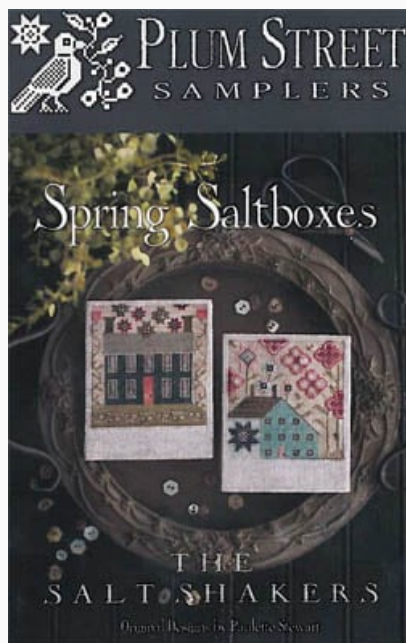

da: Plum Street Samplers

Modello: SCHHOF19-1236

Fraktur Friends

Precio: € 12.48 (incl. IVA)

Esquemas Punto de Cruz

Spring Saltboxes

da: Plum Street Samplers

Modello: SCHHOF19-1237