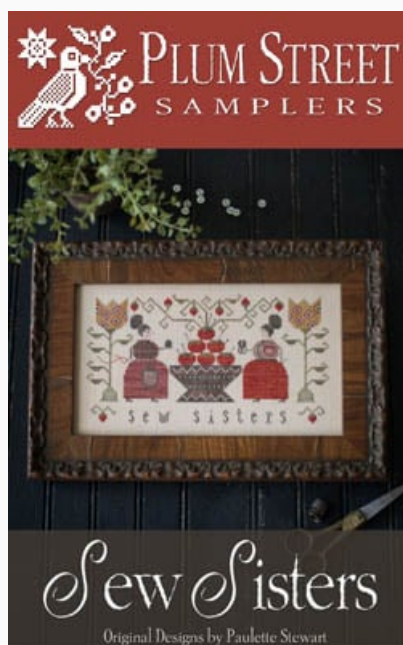

Sew Sisters

da: Plum Street Samplers

Modello: SCHHOF17-1478

Sew Sisters

Precio: € 14.97 (incl. IVA)

Esquemas Punto de Cruz

Hello Spring

da: Plum Street Samplers