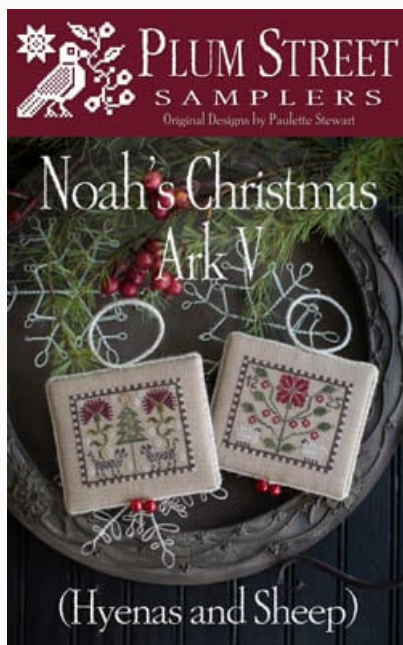

Esquemas Punto de Cruz

Noah's Christmas Ark V

da: Plum Street Samplers

Modello: SCHHOF18-2529

Noah's Christmas Ark V

Precio: € 12.48 (incl. IVA)