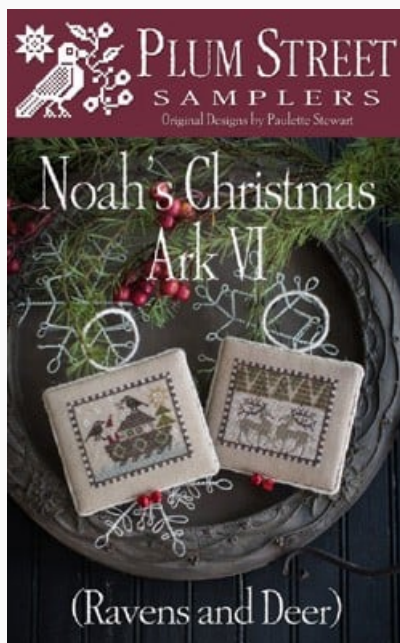

Esquemas Punto de Cruz

Noah's Christmas Ark VI

da: Plum Street Samplers

Modello: SCHHOF18-2834

Noah's Christmas Ark VI

Precio: € 12.48 (incl. IVA)