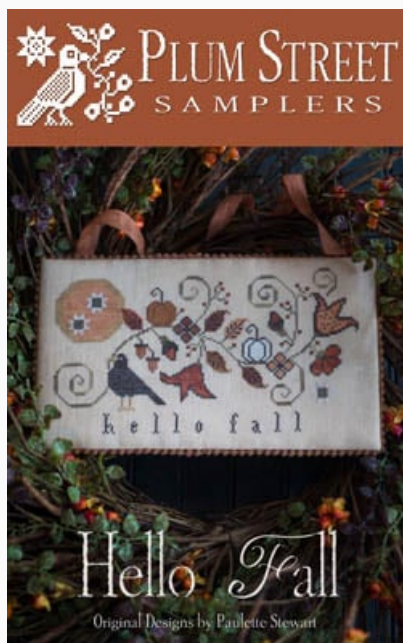

Modello: SCHHOF17-1909

Sampler House IV
Puntos: 98w x 99h

Precio: € 14.97 (incl. IVA)

Esquemas Punto de Cruz

Hello Fall

da: Plum Street Samplers

Modello: SCHHOF17-2184

Hello Fall

Precio: € 12.48 (incl. IVA)

Esquemas Punto de Cruz

Merry Two

da: Plum Street Samplers

Modello: SCHHOF17-2185

Merry Two

Precio: € 12.48 (incl. IVA)

Esquemas Punto de Cruz