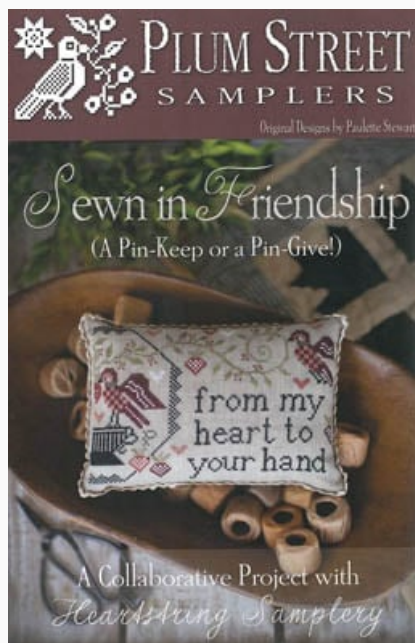

Modello: SCHHOF19-2861

Country Winter

Precio: € 14.97 (incl. IVA)

Esquemas Punto de Cruz

Spring Has Sprung

da: Plum Street Samplers

Modello: SCHHOF20-1145

Spring Has Sprung

Precio: € 12.48 (incl. IVA)

Esquemas Punto de Cruz

Sewn In Friendship

da: Plum Street Samplers

Modello: SCHHOF20-1146

Sewn In Friendship

Precio: € 12.48 (incl. IVA)

Esquemas Punto de Cruz