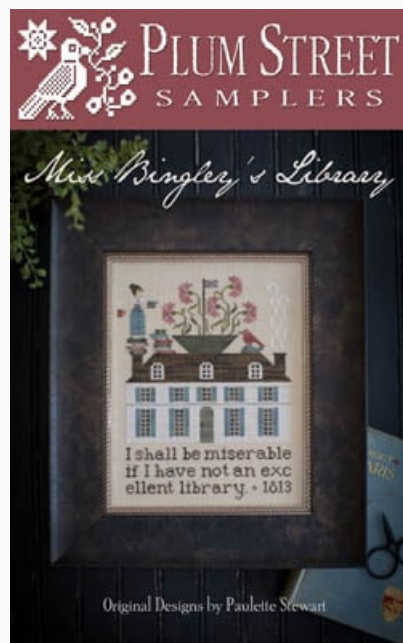

Eat Crow

Precio: € 14.97 (incl. IVA)

Esquemas Punto de Cruz

Scary Two

da: Plum Street Samplers

Modello: SCHHOF18-2753

Scary Two

Precio: € 12.48 (incl. IVA)

Esquemas Punto de Cruz

In Friendship

da: Plum Street Samplers

Modello: SCHHOF18-2754

In Friendship

Precio: € 14.97 (incl. IVA)

Esquemas Punto de Cruz

Miss Bingley's Library

da: Plum Street Samplers

Modello: SCHHOF18-2755

Puntos 113 x 147

Precio: € 14.97 (incl. IVA)

Lista dei Materiali: nella pagina successiva è presente la lista dei materiali necessari per la realizzazione.

LISTA MATERIALI: Miss Bingley's Library