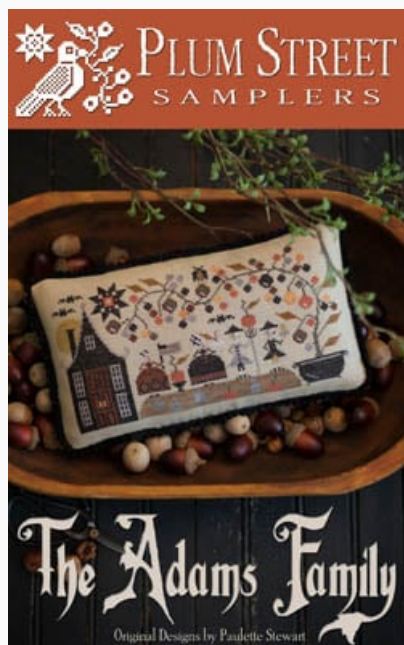

Esquemas Punto de Cruz

Adams Family, The

da: Plum Street Samplers

Modello: SCHHOF16-2188

Adams Family, The

Precio: € 14.97 (incl. IVA)