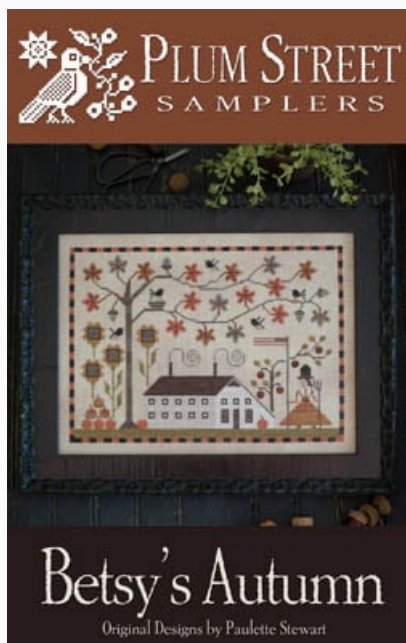

Esquemas Punto de Cruz

Betsy's Autumn

da: Plum Street Samplers

Modello: SCHHOF18-2756

Betsy's Autumn

Precio: € 14.97 (incl. IVA)