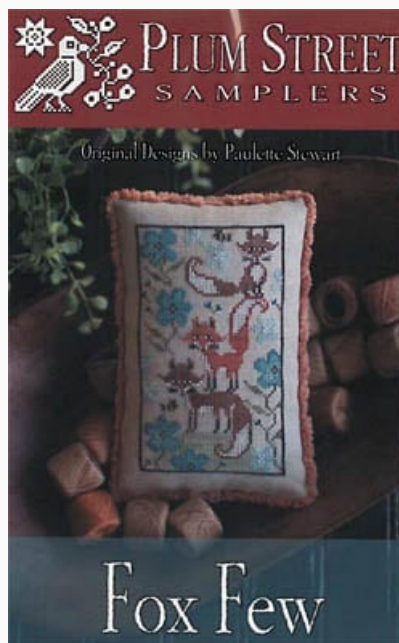

Esquemas Punto de Cruz

Fox Few

da: Plum Street Samplers

Modello: SCHHOF19-1234

Fox Few

Precio: € 12.48 (incl. IVA)

Lista dei Materiali: nella pagina successiva è presente la lista dei materiali necessari per la realizzazione.