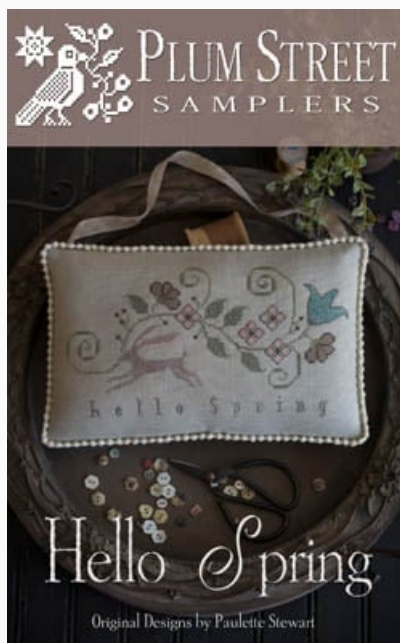

Sew Sisters

da: Plum Street Samplers

Modello: SCHHOF17-1478

Sew Sisters

Precio: € 14.97 (incl. IVA)

Esquemas Punto de Cruz

Hello Spring

da: Plum Street Samplers