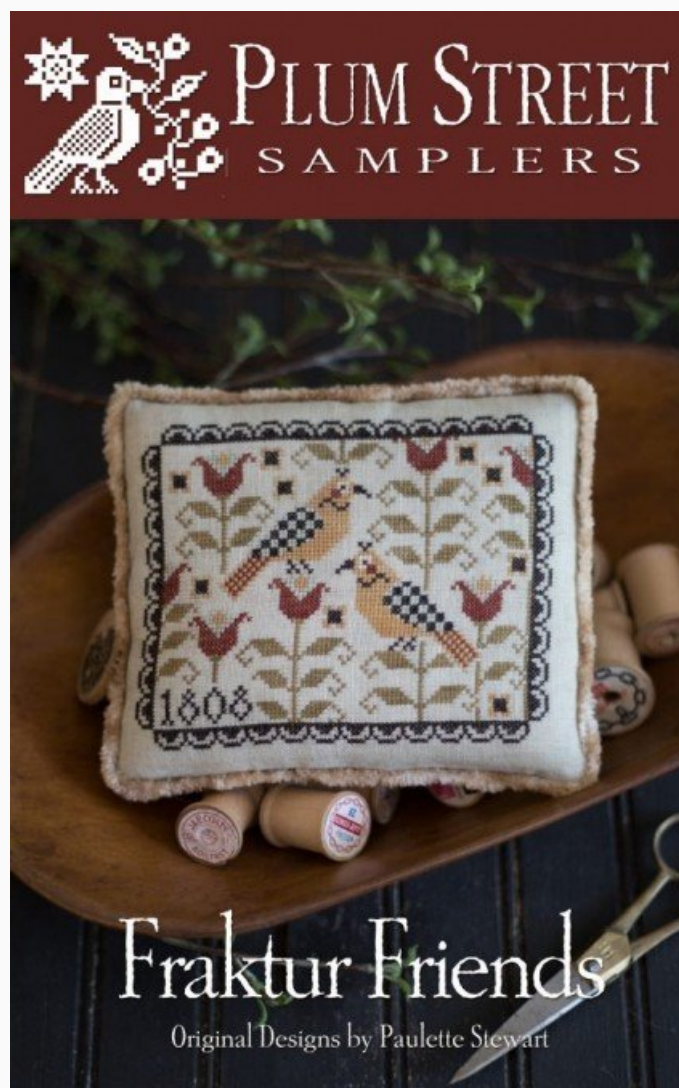

Esquemas Punto de Cruz

Fraktur Friends

da: Plum Street Samplers

Modello: SCHHOF19-1236

Fraktur Friends

Precio: € 12.48 (incl. IVA)