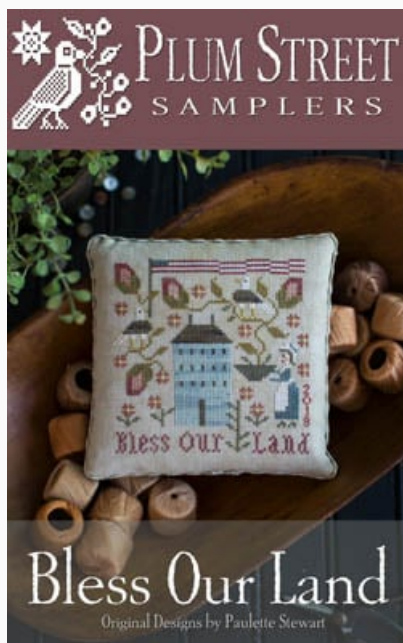

Esquemas Punto de Cruz

Bless Our Land

da: Plum Street Samplers

Modello: SCHHOF19-2559

Bless Our Land

Precio: € 12.48 (incl. IVA)