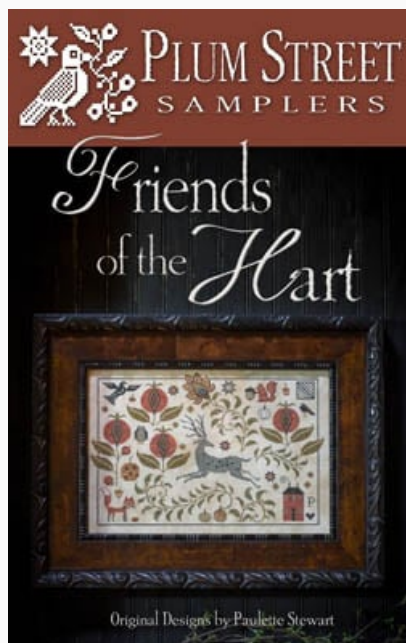

Precio: € 12.48 (incl. IVA)

Esquemas Punto de Cruz

Merry Two

da: Plum Street Samplers

Modello: SCHHOF17-2185

Merry Two

Precio: € 12.48 (incl. IVA)

Esquemas Punto de Cruz

Merry Three

da: Plum Street Samplers

Modello: SCHHOF17-2186

Merry Three

Precio: € 12.48 (incl. IVA)

Esquemas Punto de Cruz

Heritage Sampler

da: Plum Street Samplers

Modello: SCHHOF17-2187

Heritage Sampler

Precio: € 22.46 (incl. IVA)

Esquemas Punto de Cruz

Friends Of The Hart

da: Plum Street Samplers

Modello: SCHHOF17-2188

Friends Of The Hart