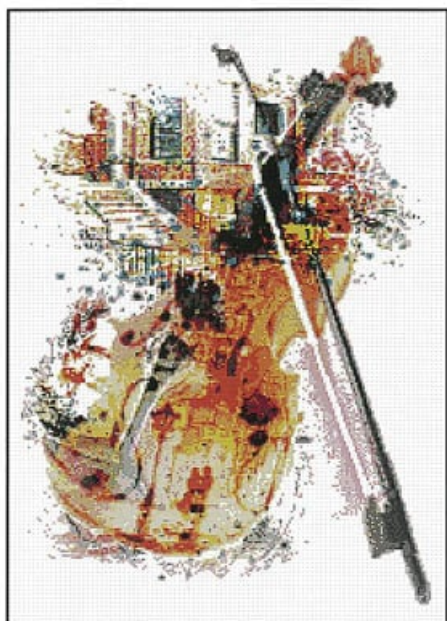

Esquemas Punto de Cruz

White House, The

da: Ronnie Rowe Designs

Modello: SCHHOF20-1692

White House, The

Precio: € 19.96 (incl. IVA)

Esquemas Punto de Cruz

Violin

da: Ronnie Rowe Designs

Modello: SCHHOF21-1123

Violin

Puntos: 180w x 280

Precio: € 14.97 (incl. IVA)

Esquemas Punto de Cruz

Trumpet

da: Ronnie Rowe Designs