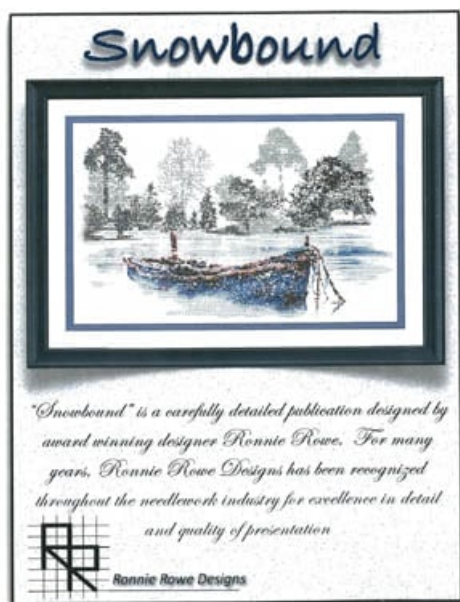

Esquemas Punto de Cruz

Snowbound

da: Ronnie Rowe Designs

Modello: SCHHOF22-1523

Snowbound
Puntos: 300w x 200h
Nashville 2022

Precio: € 24.96 (incl. IVA)