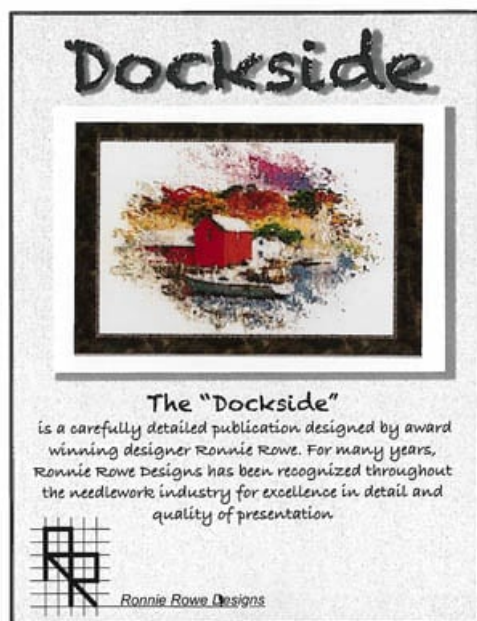

Esquemas Punto de Cruz

Dockside

da: Ronnie Rowe Designs

Modello: SCHHOF18-1623

Dockside

Precio: € 12.48 (incl. IVA)