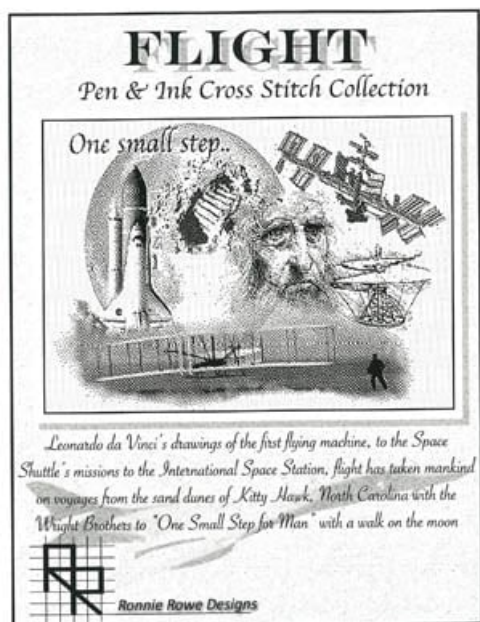

Precio: € 14.97 (incl. IVA)

Esquemas Punto de Cruz

Saxaphone

da: Ronnie Rowe Designs

Modello: SCHHOF21-1124

Saxaphone
Puntos: 180w x 270h

Precio: € 14.97 (incl. IVA)

Esquemas Punto de Cruz

Best In Show

da: Ronnie Rowe Designs

Modello: SCHHOF21-1128

Best In Show
Puntos: 400w x 240h

Precio: € 14.97 (incl. IVA)

Esquemas Punto de Cruz

Flight

da: Ronnie Rowe Designs