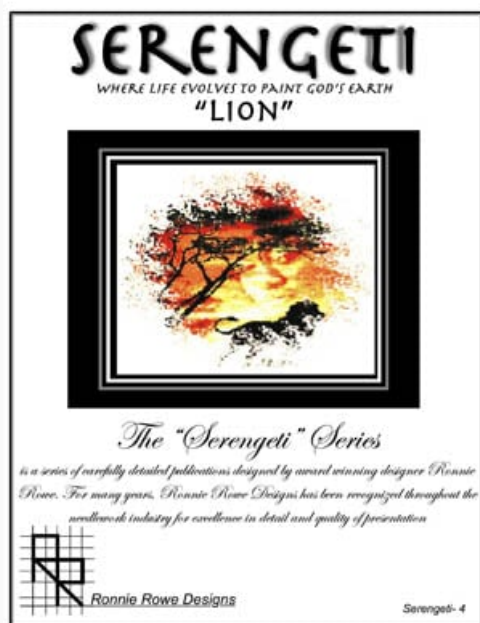

da: Ronnie Rowe Designs

Modello: SCHHOF17-1116

Serengeti Welcome

Precio: € 9.98 (incl. IVA)

Esquemas Punto de Cruz

Serengeti Lion

da: Ronnie Rowe Designs

Modello: SCHHOF17-1119

Serengeti Lion

Precio: € 9.98 (incl. IVA)

Esquemas Punto de Cruz

Lobster House

da: Ronnie Rowe Designs

Modello: SCHHOF18-1622

Lobster House

Precio: € 12.48 (incl. IVA)