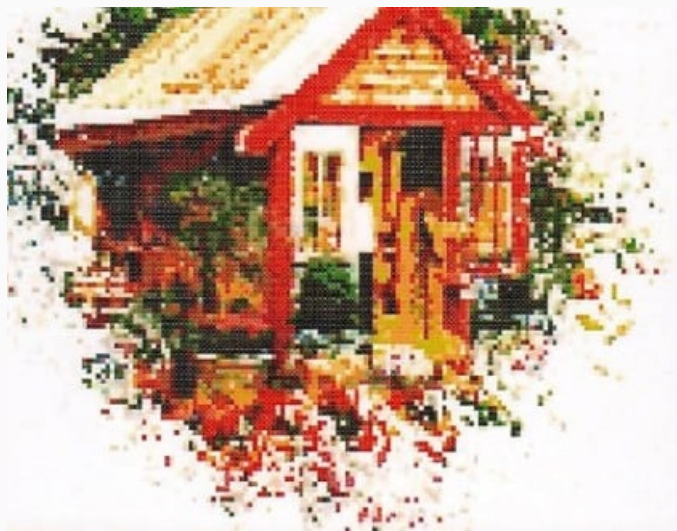

Esquemas Punto de Cruz

Dutch Door Shed

da: Ronnie Rowe Designs

Modello: SCHHOF15-1887

Dutch Door Shed

Precio: € 9.98 (incl. IVA)

Esquemas Punto de Cruz

Powder Magazine