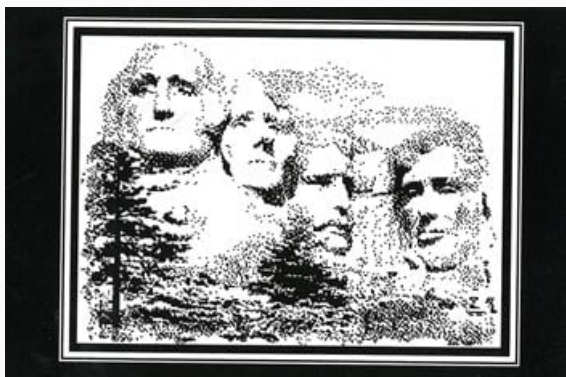

da: Ronnie Rowe Designs

Modello: SCHHOF20-1688

Daniella

Precio: € 12.48 (incl. IVA)

Esquemas Punto de Cruz

Mount Rushmore

da: Ronnie Rowe Designs

Modello: SCHHOF20-1690