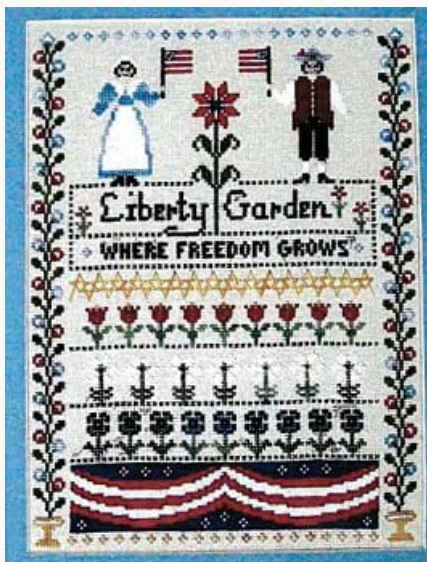

## Liberty Garden

da: The Needle's Notion

Modello: SCHHOF09-1660

Liberty Garden

**Precio: € 10.61** (incl. IVA)

Esquemas Punto de Cruz