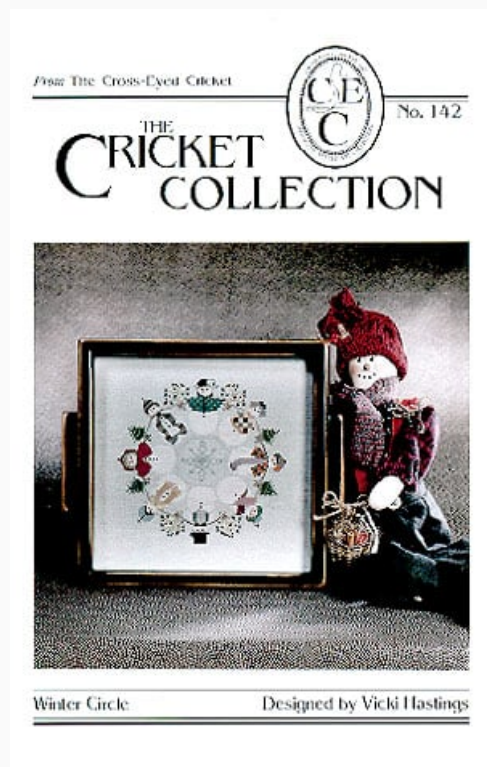

Modello: SCHHOF960-1203

Well Dressed Man #154

Precio: € 8.73 (incl. IVA)

Esquemas Punto de Cruz

Winter Circle #142

da: Cross Eyed Cricket, Inc.

Modello: SCHHOF95-306

Winter Circle #142