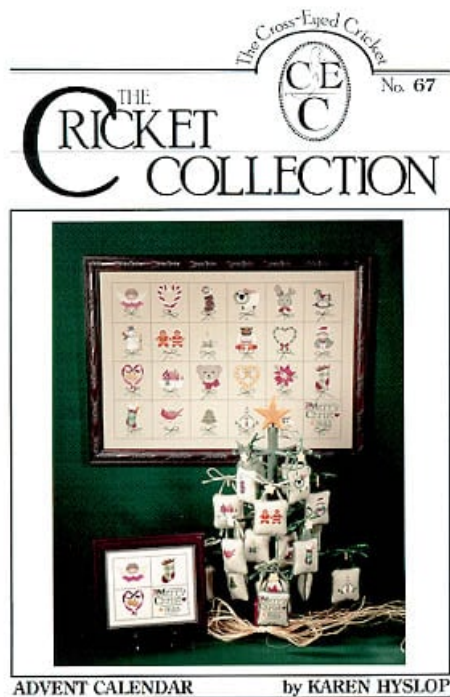

Esquemas Punto de Cruz

Advent Calendar #67

da: Cross Eyed Cricket, Inc.

Modello: SCHHOF4903

Advent Calendar #67

Precio: € 8.73 (incl. IVA)