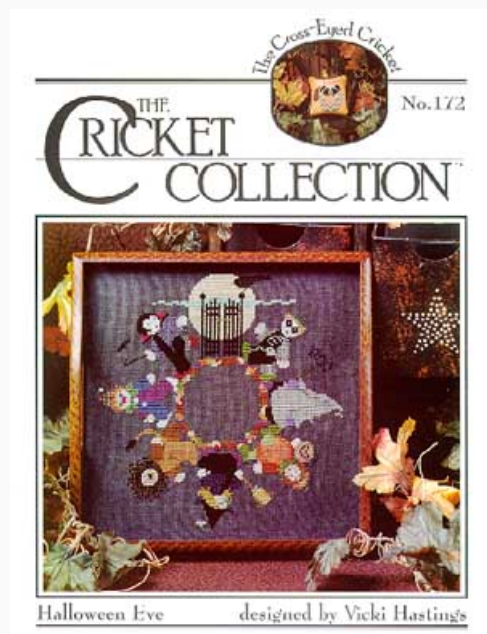

Esquemas Punto de Cruz

Halloween Eve #172

da: Cross Eyed Cricket, Inc.

Modello: SCHHOF98-1668

Halloween Eve #172

Precio: € 7.49 (incl. IVA)