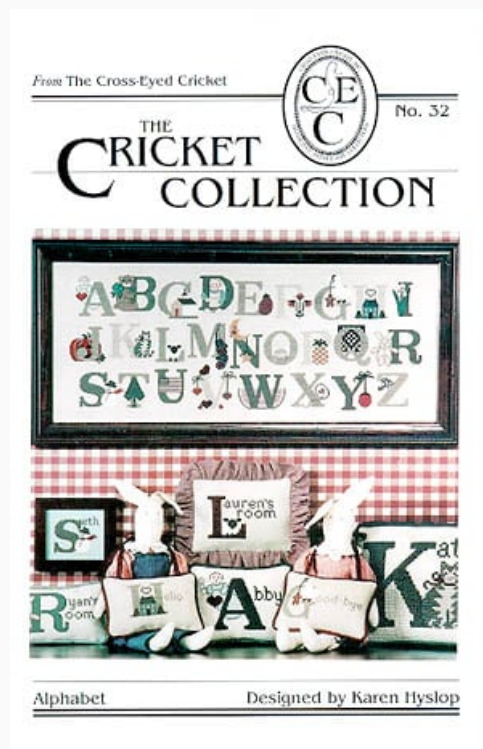

da: Cross Eyed Cricket, Inc.

Modello: SCHHOF4903

Advent Calendar #67

Precio: € 8.73 (incl. IVA)

Esquemas Punto de Cruz

Alphabet #32

da: Cross Eyed Cricket, Inc.

Modello: SCHHOF4868