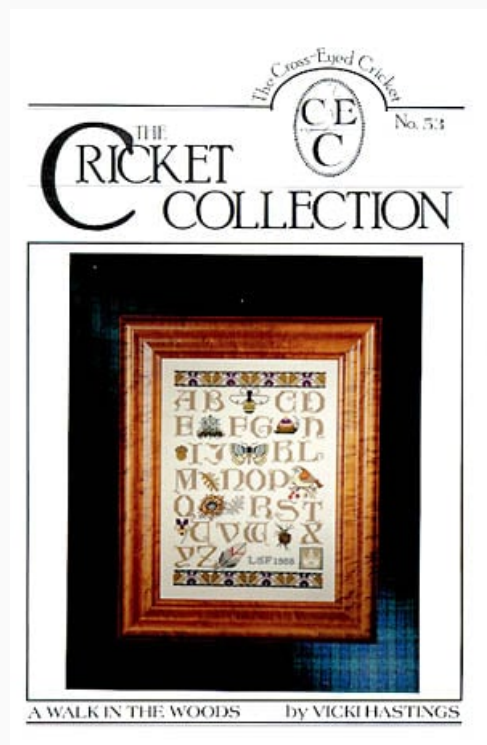

Bat

Esquemas Punto de Cruz

Trick Or Treat #112

da: Cross Eyed Cricket, Inc.

Modello: SCHHOF6543

Trick Or Treat #112

Precio: € 8.73 (incl. IVA)

Esquemas Punto de Cruz

Walk In The Woods #53

da: Cross Eyed Cricket, Inc.

Modello: SCHHOF4889

Walk In The Woods #53

Precio: € 8.73 (incl. IVA)

Esquemas Punto de Cruz

Well Dressed Man #154

da: Cross Eyed Cricket, Inc.