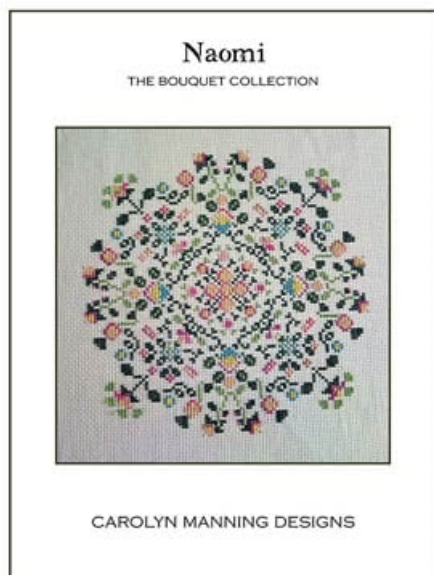

Denny

da: CM Designs

Modello: SCHHOF21-2122

Denny
Puntos: 100w x 100h

Precio: € 9.98 (incl. IVA)

Esquemas Punto de Cruz

Naomi

da: CM Designs