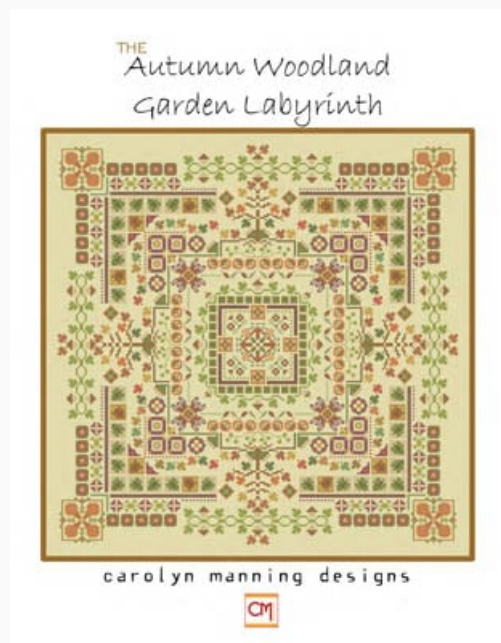

Esquemas Punto de Cruz

Autumn Woodland Garden Labyrinth

da: CM Designs

Modello: SCHHOF18-1760

Autumn Woodland Garden Labyrinth
Puntos: 222w x 222h

Precio: € 18.72 (incl. IVA)