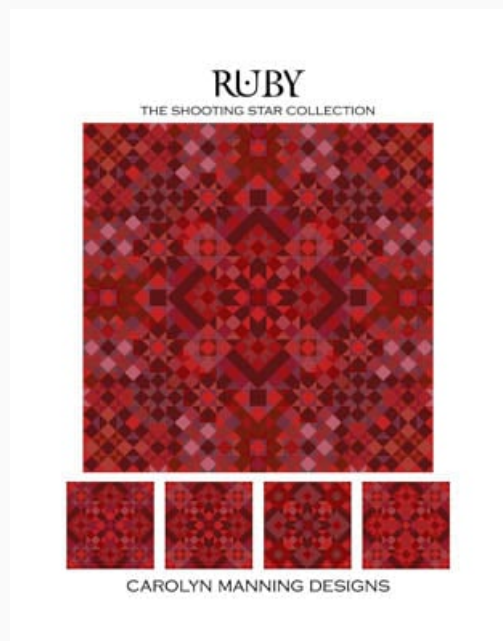

Esquemas Punto de Cruz

Ruby

da: CM Designs

Modello: SCHHOF20-2415

Ruby

Precio: € 14.97 (incl. IVA)