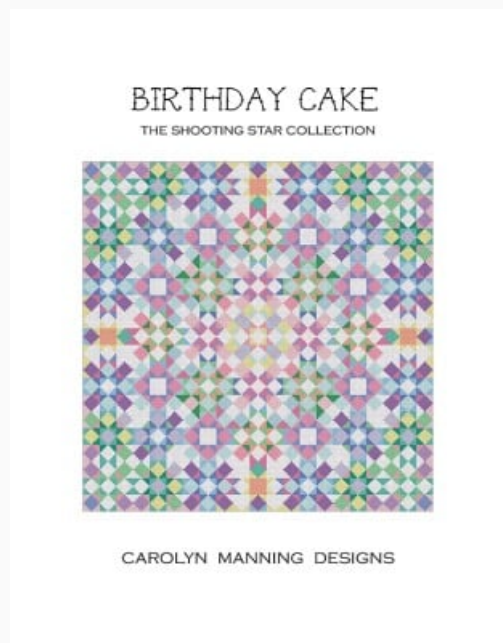

Lil Stitches - June Smalls

Puntos: 30w x 30h

Precio: € 8.73 (incl. IVA)

Esquemas Punto de Cruz

Birthday Cake

da: CM Designs

Modello: SCHHOF22-1928

Birthday Cake