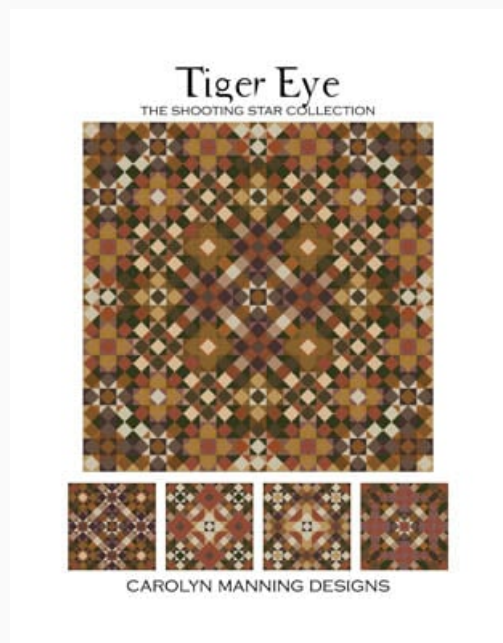

Esquemas Punto de Cruz

Tiger Eye

da: CM Designs

Modello: SCHHOF20-2317

Tiger Eye
Puntos: 189w x 189h

Precio: € 14.97 (incl. IVA)