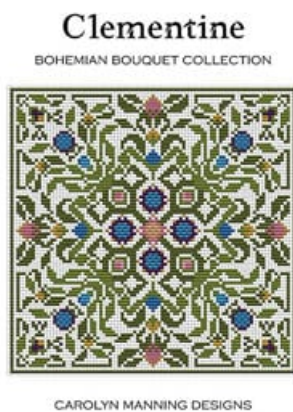

Esquemas Punto de Cruz

Clementine

da: CM Designs

Modello: SCHHOF21-1670

Clementine
Puntos: 100w x 100h

Precio: € 8.73 (incl. IVA)