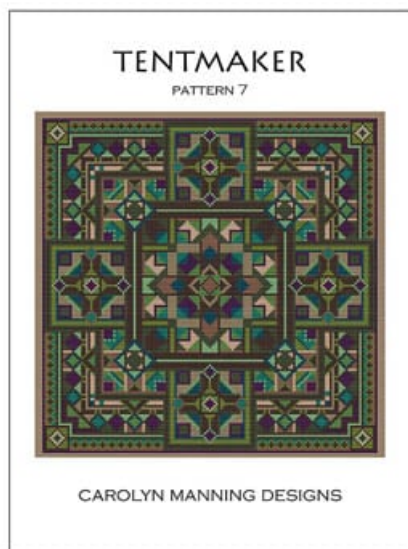

Esquemas Punto de Cruz

Tentmaker 7

da: CM Designs

Modello: SCHHOF21-1375

Tentmaker 7
Puntos: 147w x 147h

Precio: € 9.98 (incl. IVA)