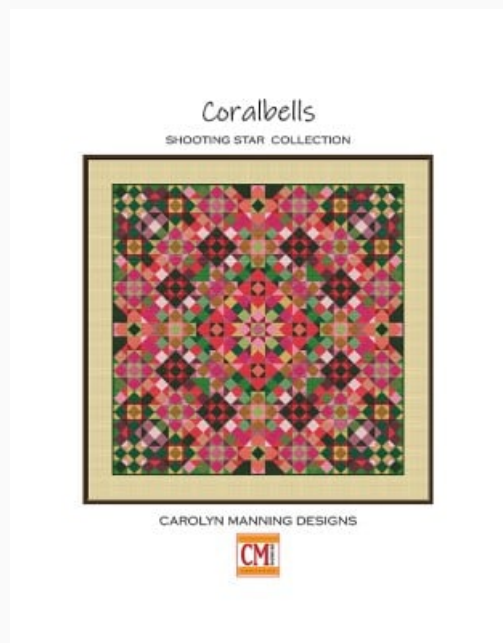

Esquemas Punto de Cruz

Coralbells

da: CM Designs

Modello: SCHHOF22-2719

Coralbells
Puntos: 191w x 191h

Precio: € 9.98 (incl. IVA)