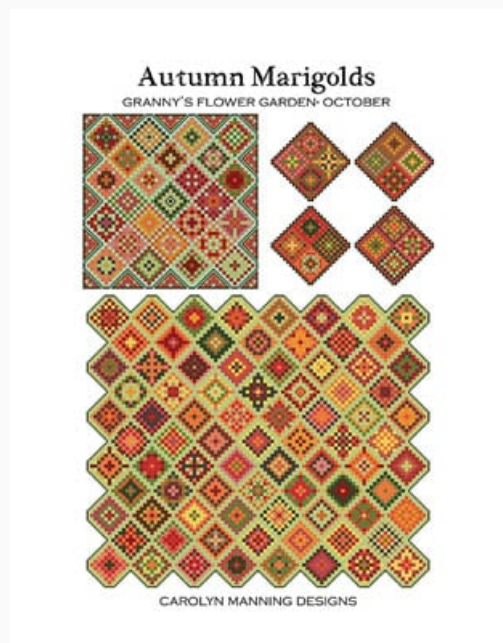

Honeybee

da: CM Designs

Modello: SCHHOF20-2620

Honeybee
Puntos: 189w x 189h

Precio: € 9.98 (incl. IVA)

Esquemas Punto de Cruz

Autumn Marigolds

da: CM Designs