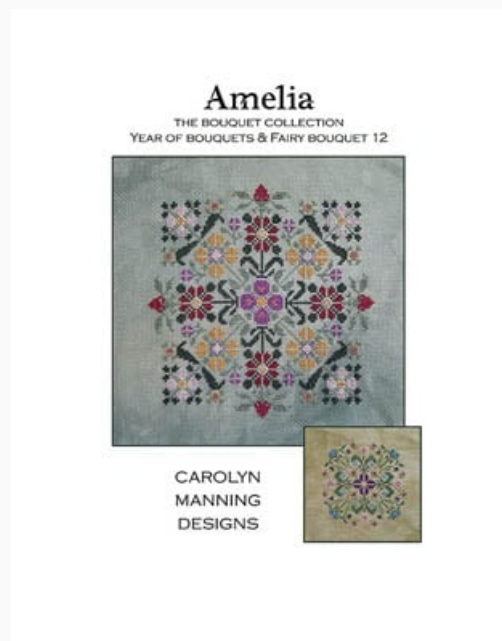

Modello: SCHHOF20-2942

Carrot Cake
Puntos: 189w x 189h

Precio: € 9.98 (incl. IVA)

Esquemas Punto de Cruz

Amelia

da: CM Designs

Modello: SCHHOF20-3063

Amelia