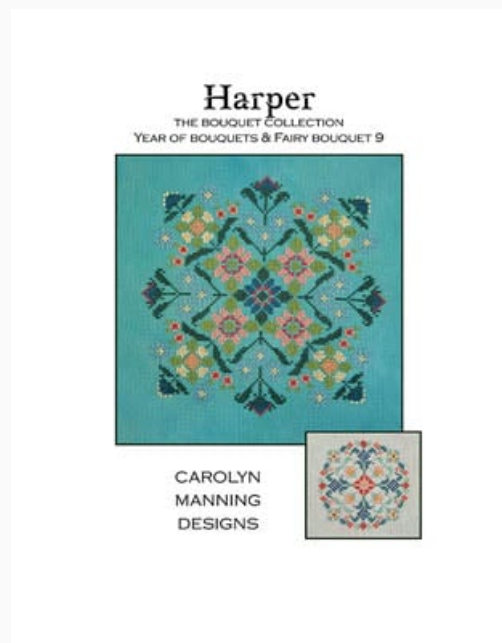

Esquemas Punto de Cruz

Harper

da: CM Designs

Modello: SCHHOF20-3065

Harper

Precio: € 11.23 (incl. IVA)