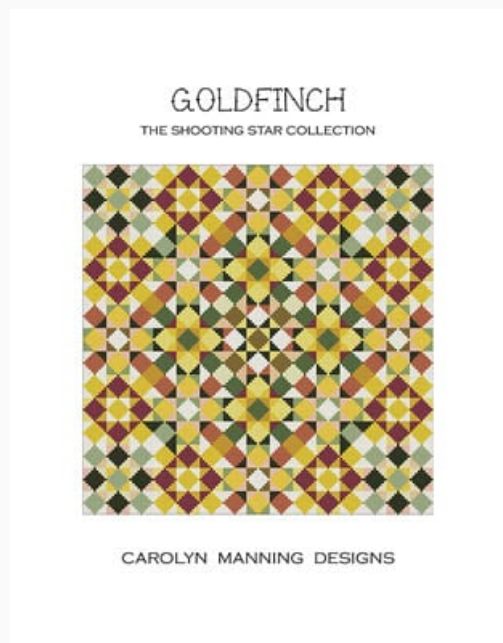

Esquemas Punto de Cruz

Goldfinch

da: CM Designs

Modello: SCHHOF20-2886

Goldfinch
Puntos: 135w x 135h

Precio: € 8.73 (incl. IVA)