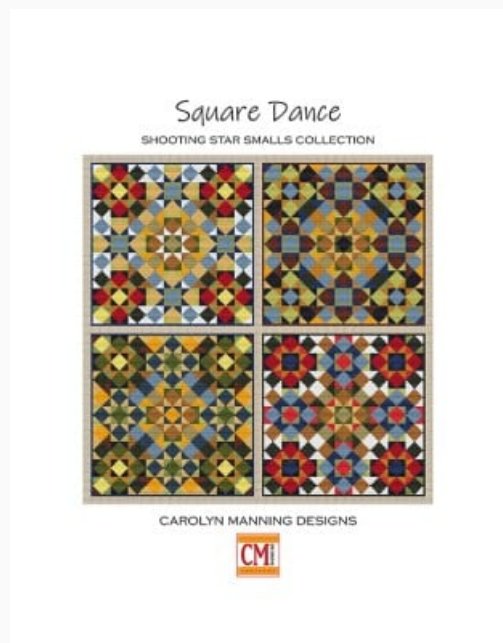

Esquemas Punto de Cruz

Square Dance

da: CM Designs

Modello: SCHHOF22-1195

Square Dance

Precio: € 8.73 (incl. IVA)