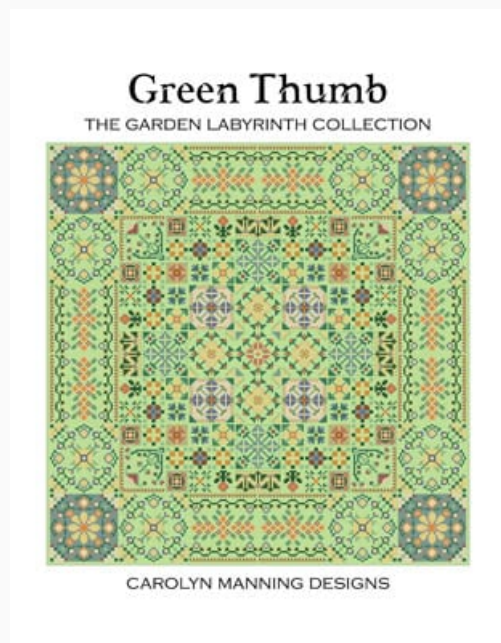

Mardi Gras

Puntos: 218w x 214h

Precio: € 9.98 (incl. IVA)

Esquemas Punto de Cruz

Green Thumb

da: CM Designs

Modello: SCHHOF19-1922

Green Thumb
Puntos: 233w x 233h