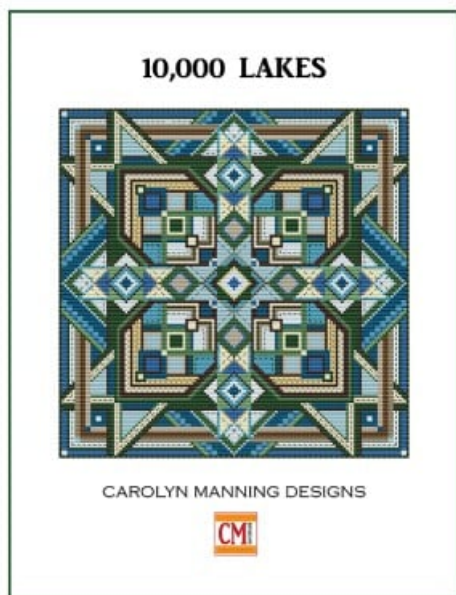

Esquemas Punto de Cruz

10,000 Lakes

da: CM Designs

Modello: SCHHOF21-2105

10,000 Lakes
Puntos: 133w x 133h

Precio: € 11.23 (incl. IVA)