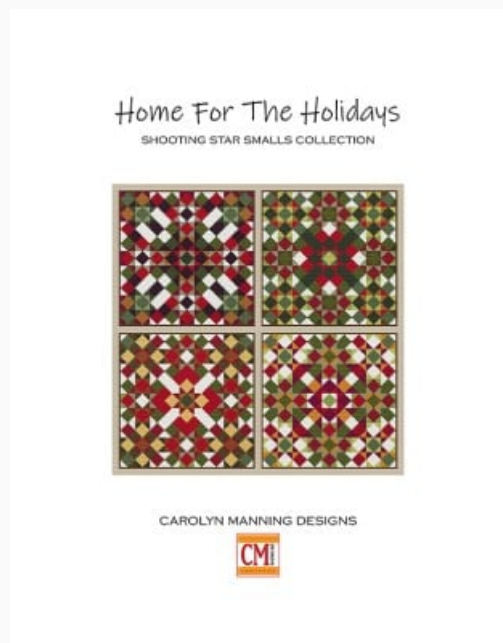

Esquemas Punto de Cruz

Home For The Holidays

da: CM Designs

Modello: SCHHOF22-1286

Home For The Holidays

Puntos: 83w x 83h

Precio: € 8.73 (incl. IVA)