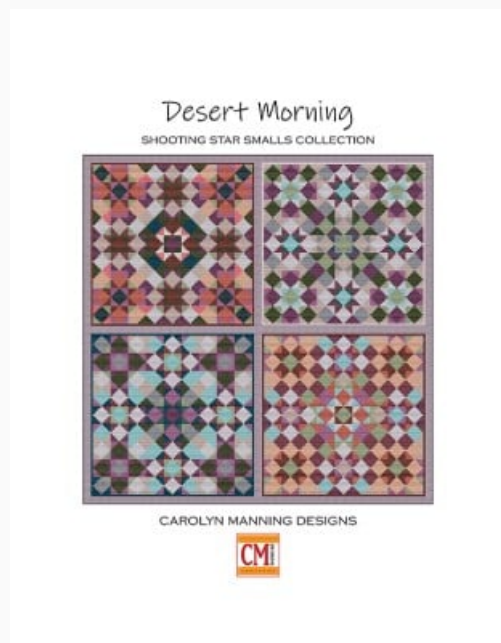

da: CM Designs

Modello: SCHHOF22-1196

Back To The Beach

Precio: € 8.73 (incl. IVA)

Esquemas Punto de Cruz

Desert Morning

da: CM Designs

Modello: SCHHOF22-1197