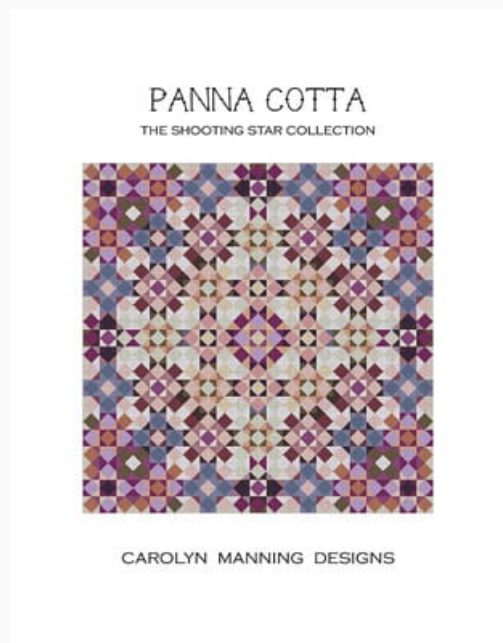

Winter's Ice

da: CM Designs

Modello: SCHHOF20-2720

Winter's Ice
Puntos: 189w x 189h

Precio: € 9.98 (incl. IVA)

Esquemas Punto de Cruz

Panna Cotta

da: CM Designs