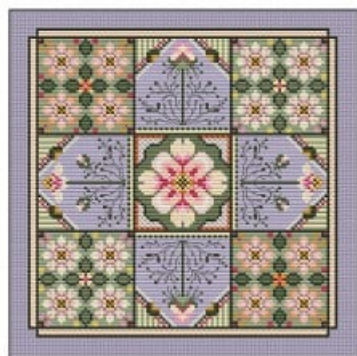

Home For The Holidays

Puntos: 83w x 83h

Precio: € 8.73 (incl. IVA)

Esquemas Punto de Cruz

Apricot Lemonade

da: CM Designs

Apricot Lemonade

CAROLYN MANNING DESIGNS