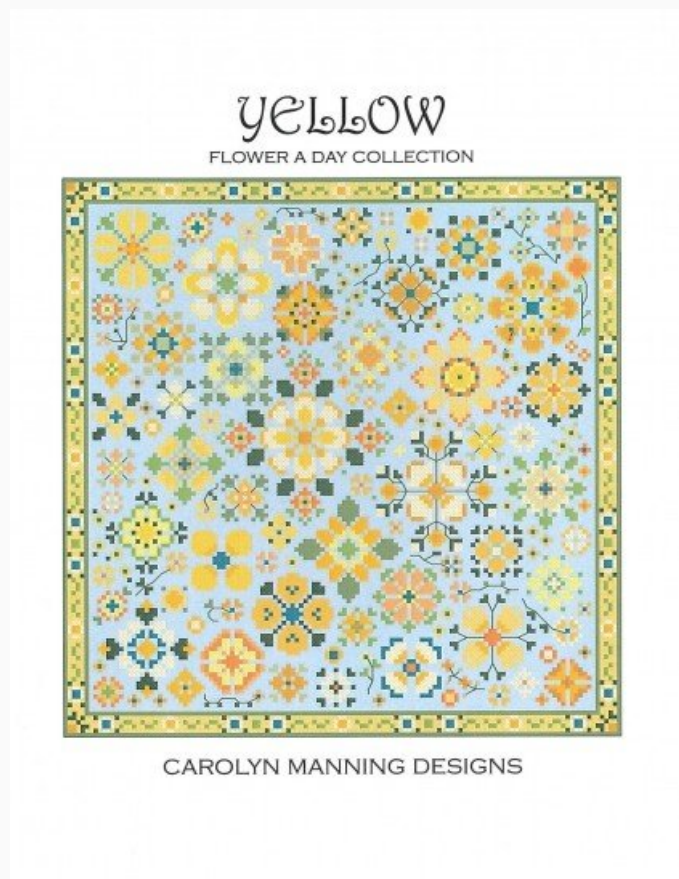

Modello: SCHHOF19-2619

Yellow - Flower A Day

Puntos: 130w x 130h

Precio: € 9.36 (incl. IVA)

Esquemas Punto de Cruz

Purple - Flower A Day

da: CM Designs

Modello: SCHHOF19-2662