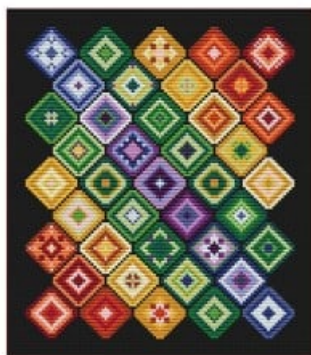

Esquemas Punto de Cruz

Boho Granny

da: CM Designs

BOHO GRANNY

CAROLYN MANNING DESIGNS

Modello: SCHHOF22-1613

Boho Granny
Puntos: 99w x 115h
Nashville 2022

Precio: € 8.73 (incl. IVA)