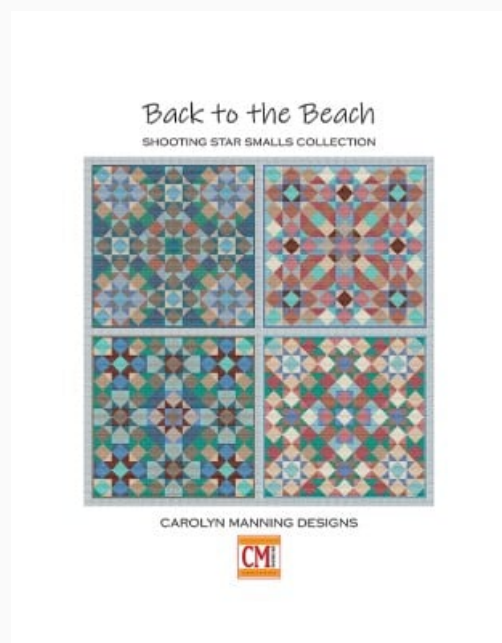

Esquemas Punto de Cruz

Back To The Beach

da: CM Designs

Modello: SCHHOF22-1196

Back To The Beach

Precio: € 8.73 (incl. IVA)