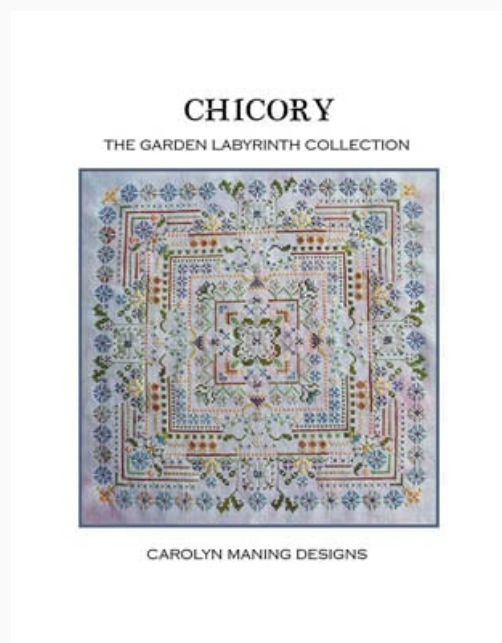

da: CM Designs

Modello: SCHHOF18-2057

Holiday Joy
Puntos: 145w x 145h

Precio: € 18.72 (incl. IVA)

Esquemas Punto de Cruz

Chicory (Garden Labyrinth Collection)

da: CM Designs

Modello: SCHHOF18-2087