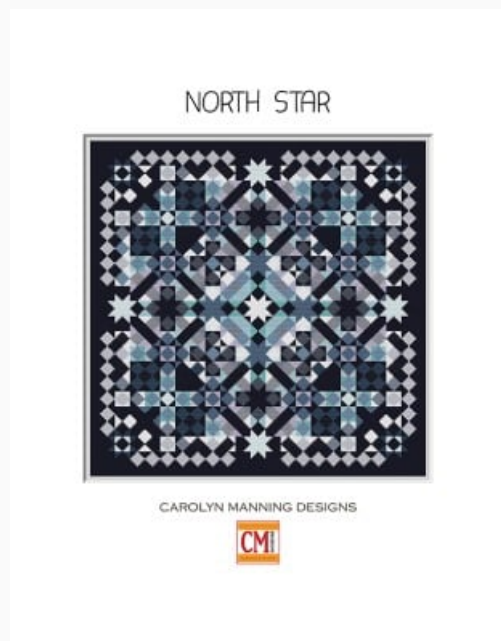

Esquemas Punto de Cruz

North Star

da: CM Designs

Modello: SCHHOF22-2156

North Star
Puntos: 189w x 189h

Precio: € 9.98 (incl. IVA)