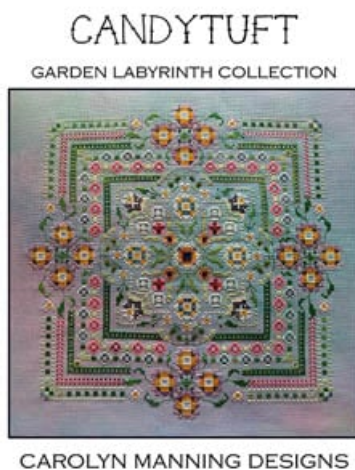

da: CM Designs

Modello: SCHHOF19-2252

North Pole Gnomes
Puntos: 152w x 96h

Precio: € 8.73 (incl. IVA)

Esquemas Punto de Cruz

Candytuft

da: CM Designs

Modello: SCHHOF19-2253