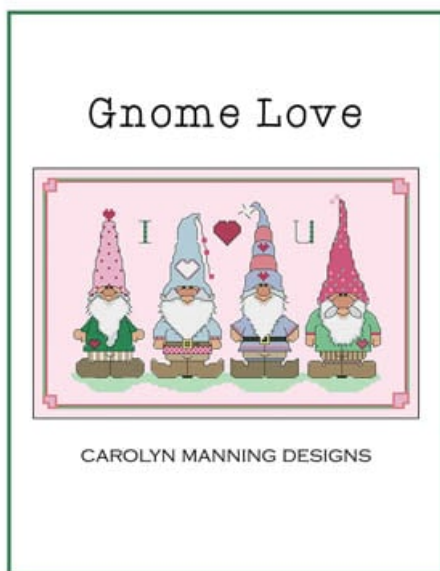

Esquemas Punto de Cruz

Gnome Love

da: CM Designs

Modello: SCHHOF19-1040

Gnome Love
Puntos: 152w x 96h

Precio: € 8.73 (incl. IVA)