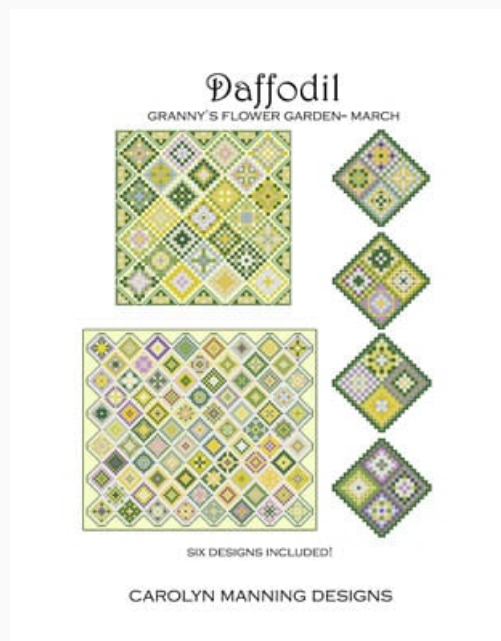

Esquemas Punto de Cruz

Daffodil

da: CM Designs

Modello: SCHHOF20-1719

Daffodil

Precio: € 14.97 (incl. IVA)