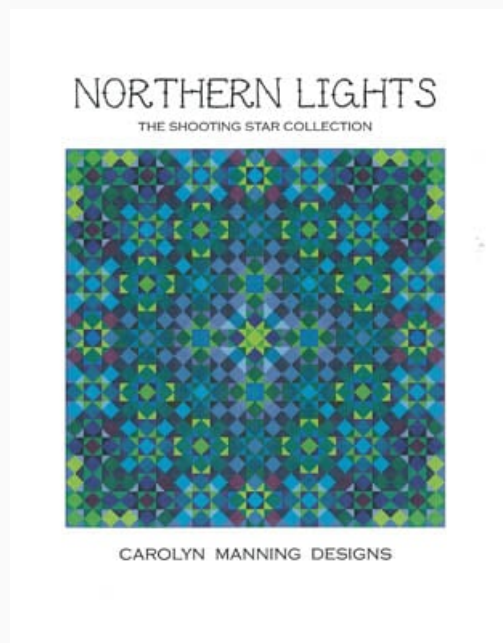

da: CM Designs

Modello: SCHHOF20-1916

Faery Circle
Puntos: 189w x 189h

Precio: € 9.98 (incl. IVA)

Esquemas Punto de Cruz

Northern Lights

da: CM Designs

Modello: SCHHOF20-1917