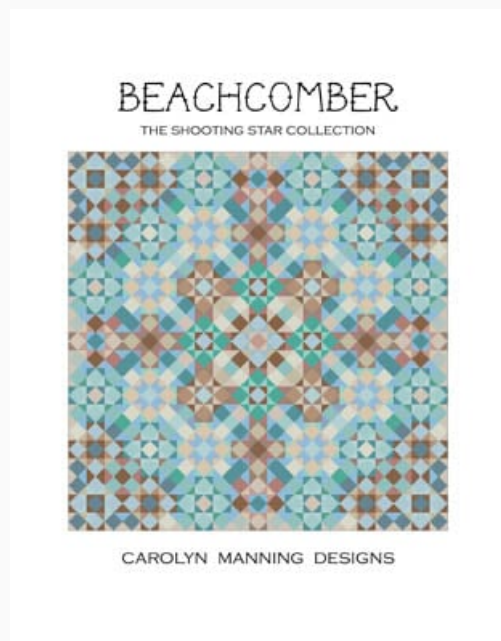

Esquemas Punto de Cruz

Beachcomber

da: CM Designs

Modello: SCHHOF20-1870

Beachcomber
Puntos: 189w x 189h

Precio: € 9.98 (incl. IVA)