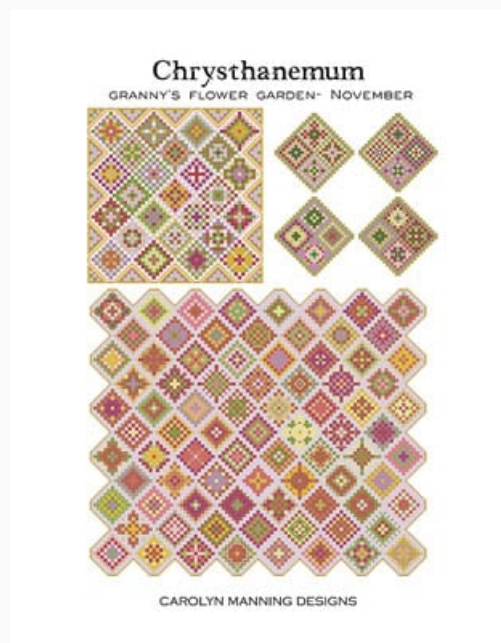

Modello: SCHHOF20-2796

Panna Cotta
Puntos: 189w x 189h

Precio: € 9.98 (incl. IVA)

Esquemas Punto de Cruz

Chrysanthemum

da: CM Designs

Modello: SCHHOF20-2847

Chrysanthemum