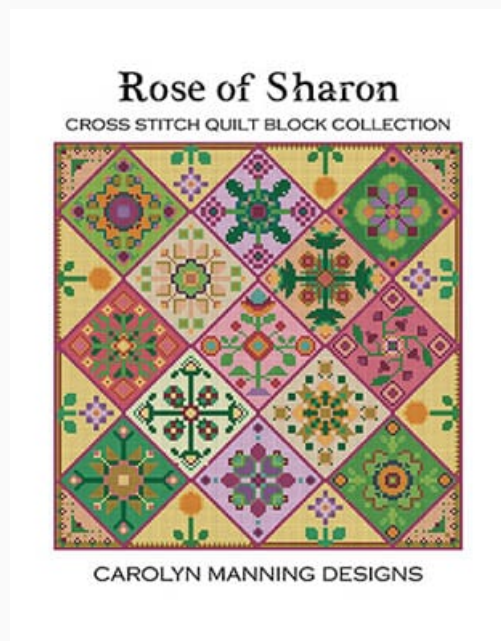

da: CM Designs

Modello: SCHHOF19-1995

Kaleidoscope
Puntos: 226w x 226h

Precio: € 17.47 (incl. IVA)

Esquemas Punto de Cruz

Rose Of Sharon

da: CM Designs

Modello: SCHHOF19-1997