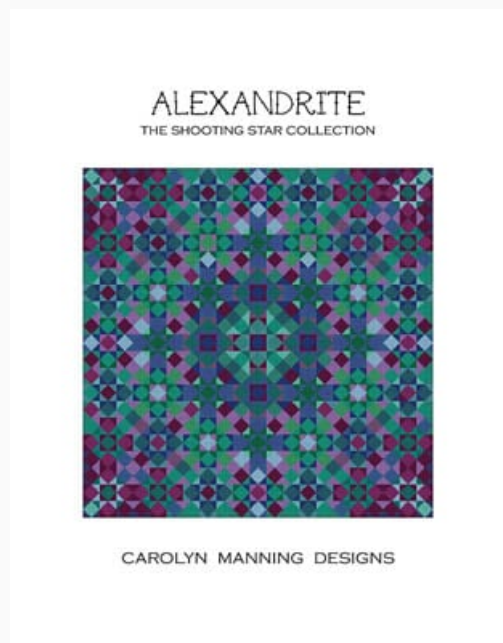

Esquemas Punto de Cruz

Alexandrite

da: CM Designs

Modello: SCHHOF20-2539

Alexandrite
Puntos: 189w x 189h

Precio: € 9.98 (incl. IVA)