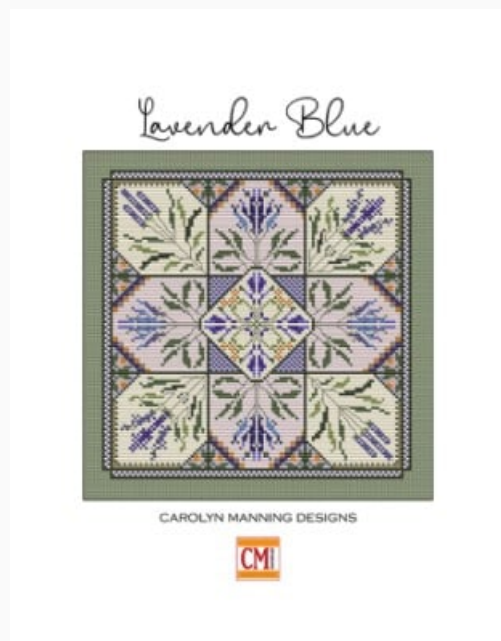

Esquemas Punto de Cruz

Lavender Blue

da: CM Designs

Modello: SCHHOF22-1420

Lavender Blue
Puntos: 115w x 115h
Nashville 2022

Precio: € 8.73 (incl. IVA)