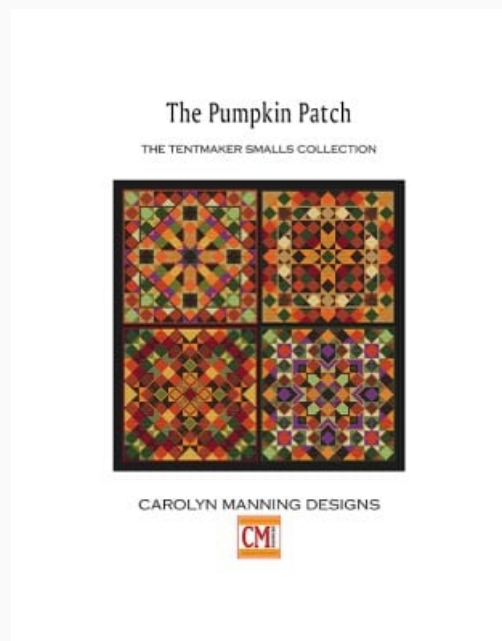

Esquemas Punto de Cruz

Pumpkin Patch

da: CM Designs

Modello: SCHHOF21-2196

Pumpkin Patch
Puntos: 73w x 73h

Precio: € 8.73 (incl. IVA)