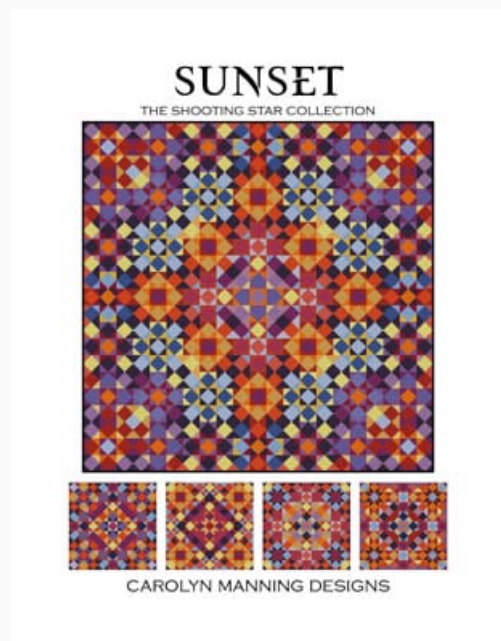

Esquemas Punto de Cruz

Sunset

da: CM Designs

Modello: SCHHOF20-2123

Sunset

Precio: € 14.97 (incl. IVA)