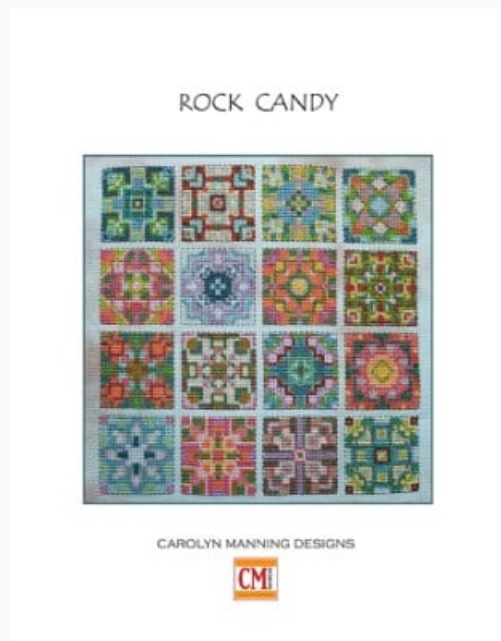

Esquemas Punto de Cruz

Rock Candy

da: CM Designs

Modello: SCHHOF22-2224

Rock Candy
Puntos: 28w x 28h

Precio: € 9.98 (incl. IVA)