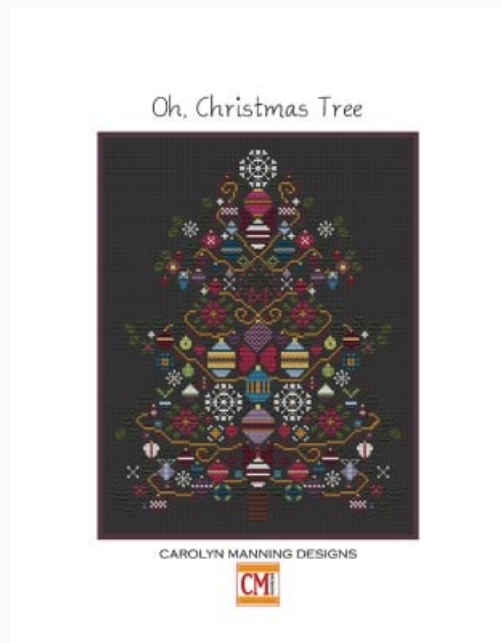

Esquemas Punto de Cruz

Oh Christmas Tree

da: CM Designs

Modello: SCHHOF22-1162

Oh Christmas Tree
Puntos: 124w x 162h

Precio: € 11.23 (incl. IVA)