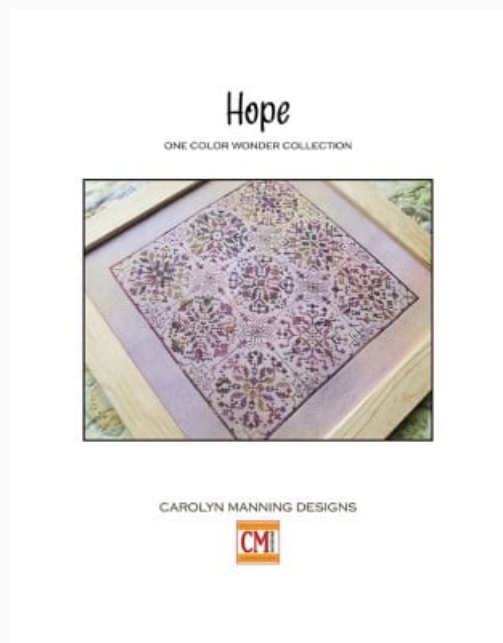

da: CM Designs

Modello: SCHHOF22-2404

Tentmaker Smalls - June
Puntos: 65w x 65h

Precio: € 6.24 (incl. IVA)

Esquemas Punto de Cruz

Hope

da: CM Designs

Modello: SCHHOF22-2405