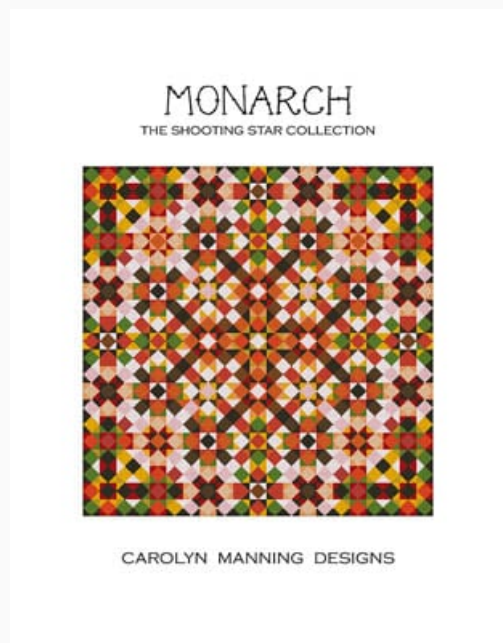

Modello: SCHHOF20-2594

Morning Glory

Precio: € 14.97 (incl. IVA)

Esquemas Punto de Cruz

Monarch

da: CM Designs

Modello: SCHHOF20-2618

Monarch
Puntos: 189w x 189h