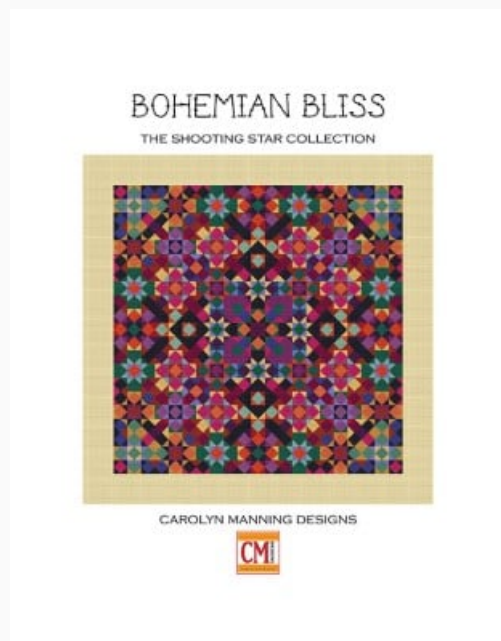

Birdsong

da: CM Designs

Modello: SCHHOF22-1013

Birdsong
Puntos: 189w x 189h

Precio: € 9.98 (incl. IVA)

Esquemas Punto de Cruz

Bohemian Bliss

da: CM Designs