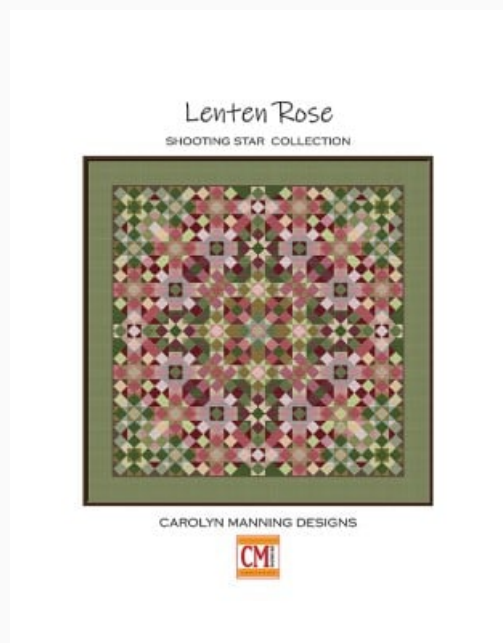

Esquemas Punto de Cruz

Lenten Rose

da: CM Designs

Modello: SCHHOF22-2720

Lenten Rose
Puntos: 191w x 191h

Precio: € 9.98 (incl. IVA)