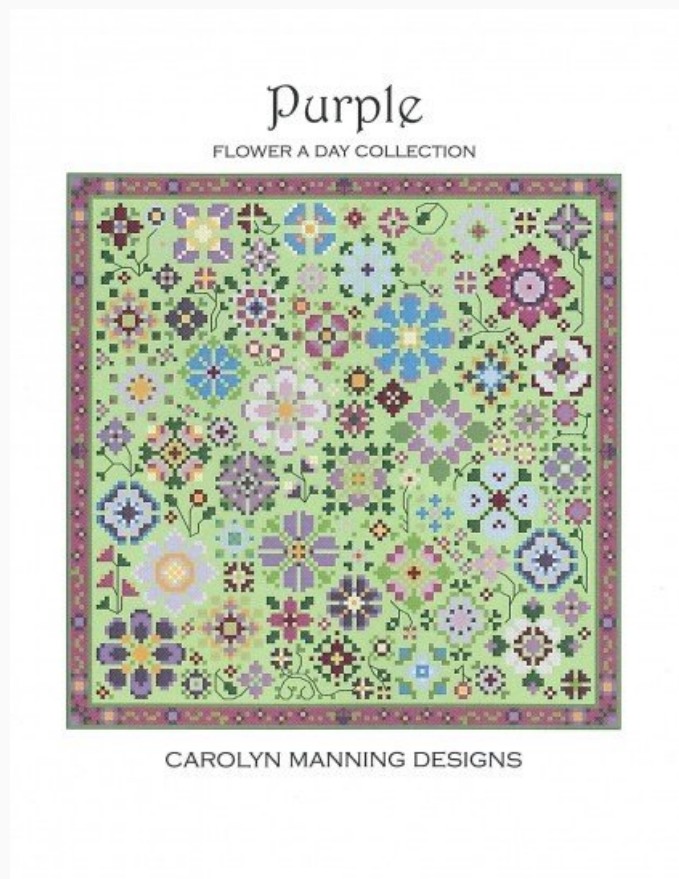

Modello: SCHHOF19-2619

Yellow - Flower A Day

Puntos: 130w x 130h

Precio: € 9.36 (incl. IVA)

Esquemas Punto de Cruz

Purple - Flower A Day

da: CM Designs

Modello: SCHHOF19-2662