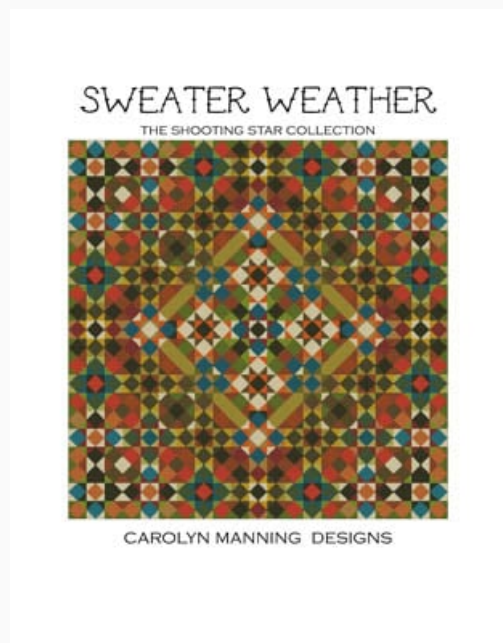

Esquemas Punto de Cruz

Sweater Weather

da: CM Designs

Modello: SCHHOF20-1872

Sweater Weather
Puntos: 189w x 189h

Precio: € 9.98 (incl. IVA)