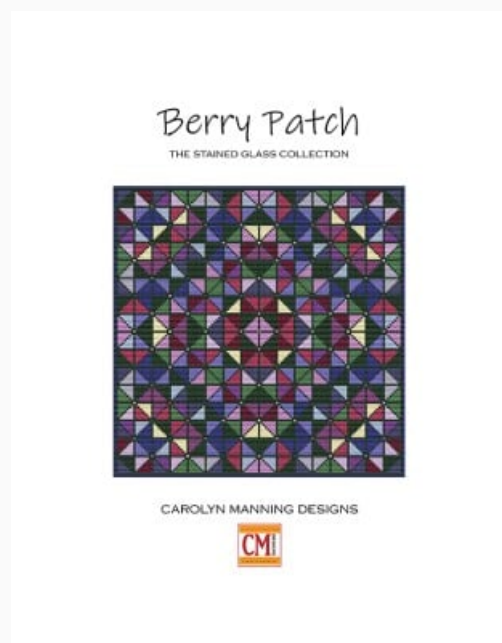

Esquemas Punto de Cruz

Berry Patch

da: CM Designs

Modello: SCHHOF22-1068

Berry Patch
Puntos: 131w x 131h

Precio: € 7.49 (incl. IVA)