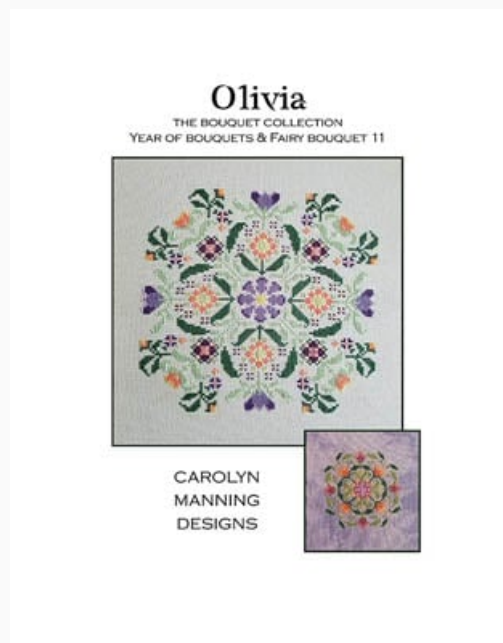

Esquemas Punto de Cruz

Olivia

da: CM Designs

Modello: SCHHOF20-3068

Olivia

Precio: € 11.23 (incl. IVA)