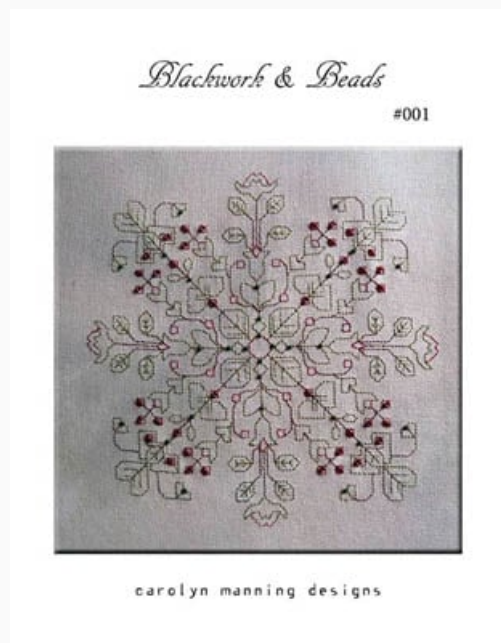

Modello: SCHHOF18-1694

Viking Garden Labyrinth
Puntos: 151w x 151h

Precio: € 16.22 (incl. IVA)

Esquemas Punto de Cruz

Blackwork & Beads 001

da: CM Designs

Modello: SCHHOF18-1759

Blackwork & Beads 001