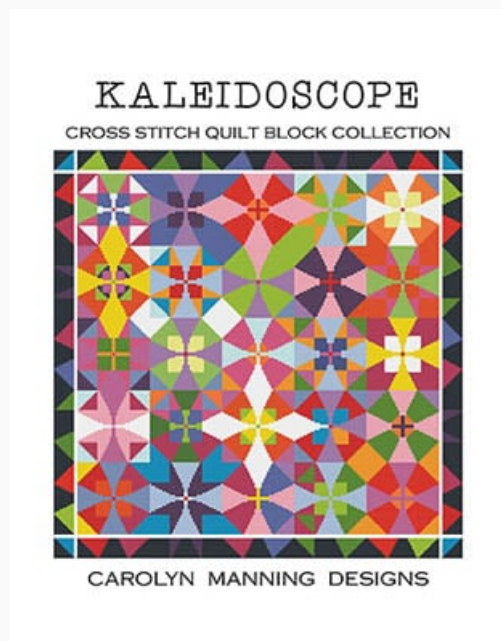

Esquemas Punto de Cruz

Kaleidoscope

da: CM Designs

Modello: SCHHOF19-1995

Kaleidoscope
Puntos: 226w x 226h

Precio: € 17.47 (incl. IVA)