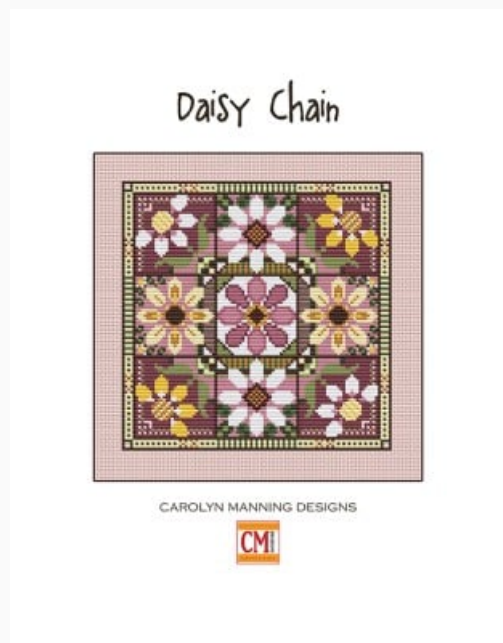

Lil Stitches - December
Puntos: 30w x 30h

Precio: € 8.73 (incl. IVA)

Esquemas Punto de Cruz

Grandma's Lilacs

da: CM Designs

Modello: SCHHOF21-2729

Grandma's Lilacs
Puntos: 189w x 189h

Precio: € 9.98 (incl. IVA)

Esquemas Punto de Cruz

Magic Carpet

da: CM Designs

The Magic Carpet

CAROLYN MANNING DESIGNS

Modello: SCHHOF21-2730

Magic Carpet
Puntos: 121w x 161h

Precio: € 9.98 (incl. IVA)

Esquemas Punto de Cruz

Daisy Chain

da: CM Designs

Modello: SCHHOF21-2759

Daisy Chain
Puntos: 99w x 99h

Precio: € 8.73 (incl. IVA)

Esquemas Punto de Cruz

Summer Twirl