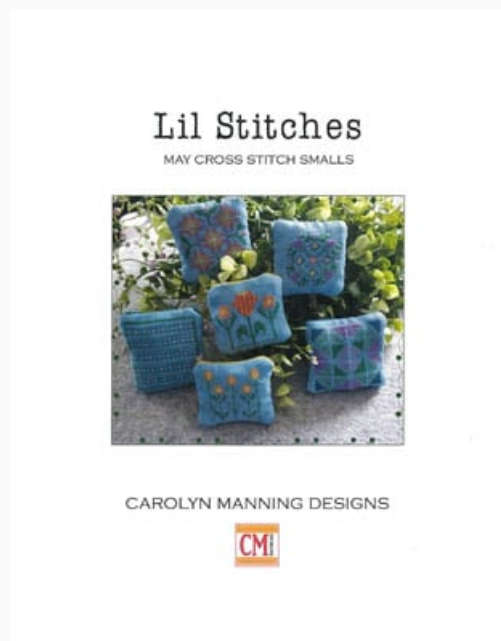

Modello: SCHHOF22-1812

Meadow
Puntos: 113w x 113h

Precio: € 8.73 (incl. IVA)

Esquemas Punto de Cruz

Lil Stitches - May

da: CM Designs

Modello: SCHHOF22-1813

Lil Stitches - May
Puntos: 30w x 30h