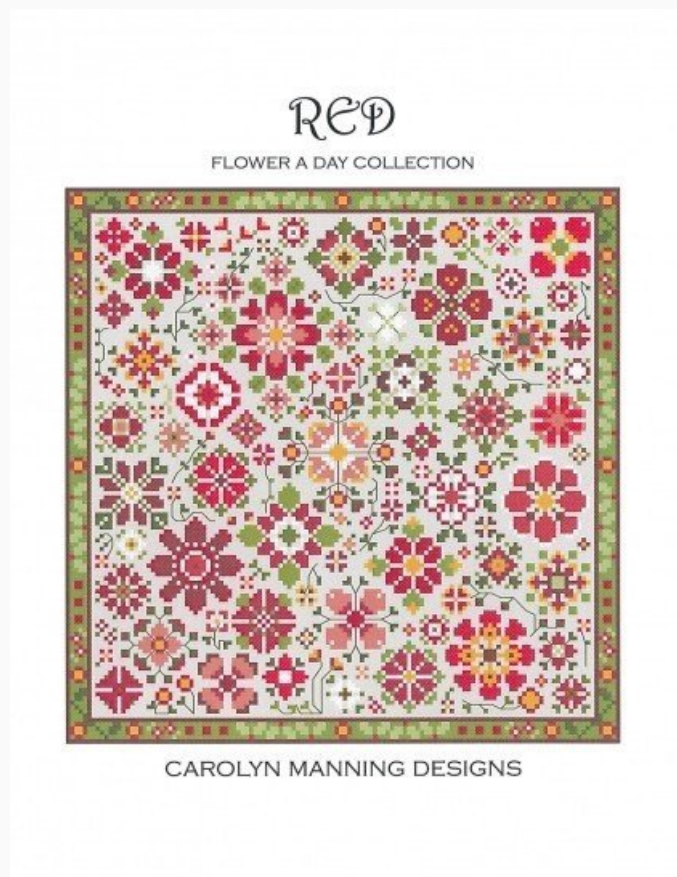

Esquemas Punto de Cruz

Red - Flower A Day

da: CM Designs

Modello: SCHHOF19-2663

Red - Flower A Day
Puntos: 130w x 130h

Precio: € 9.36 (incl. IVA)