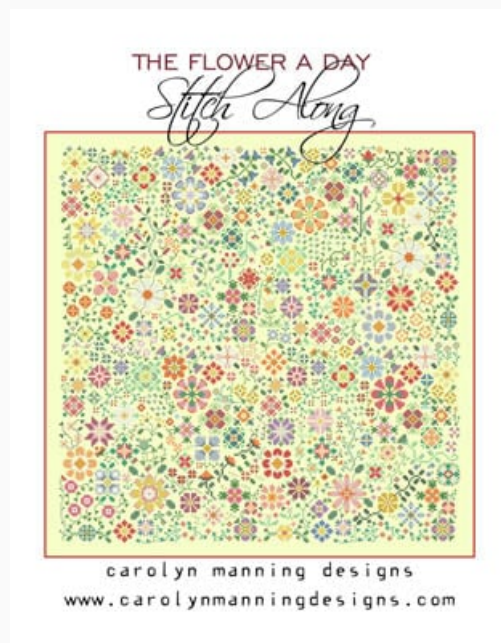

Crazy Love

da: CM Designs

Modello: SCHHOF18-1242

Crazy Love
Puntos: 128w x 88h

Precio: € 7.49 (incl. IVA)

Esquemas Punto de Cruz

Flower A Day Stitch Along

da: CM Designs