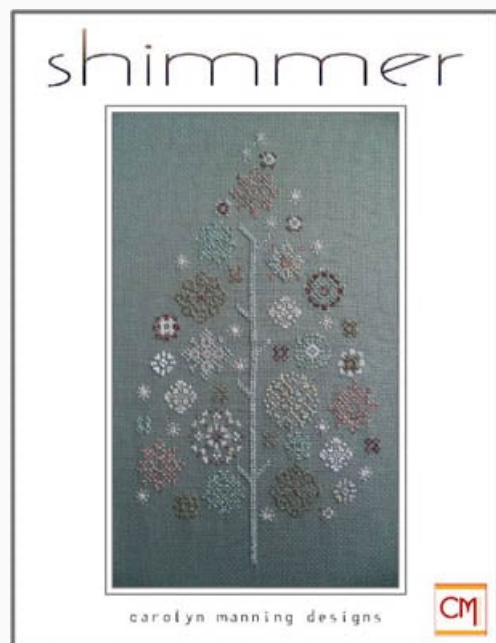

Shamrock (March Whiskerkins)

da: CM Designs

Modello: SCHHOF15-1175

Shamrock (March Whiskerkins)

Precio: € 9.98 (incl. IVA)

Esquemas Punto de Cruz

Shimmer

da: CM Designs