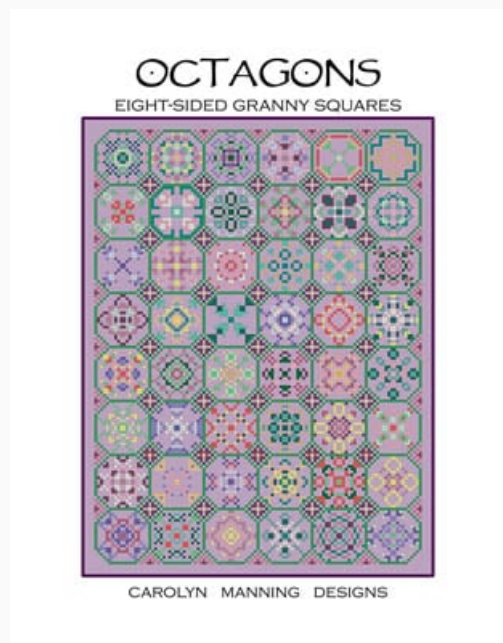

Esquemas Punto de Cruz

Octagons - Eight Sided GrannySquares

da: CM Designs

Modello: SCHHOF18-2309

Octagons - Eight Sided GrannySquares
Puntos: 115w x 153h

Precio: € 16.22 (incl. IVA)