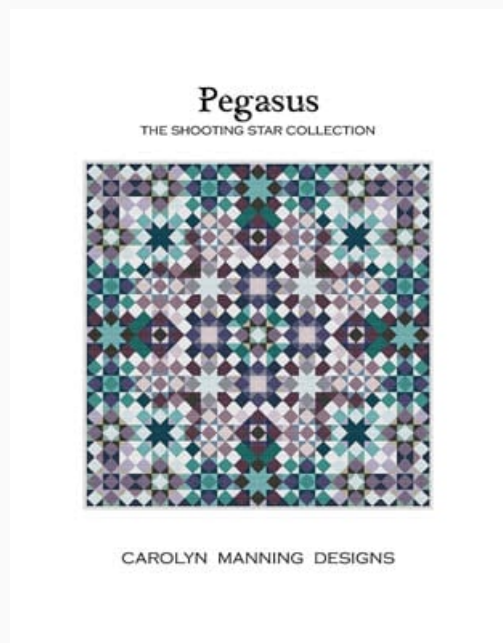

Esquemas Punto de Cruz

Pegasus

da: CM Designs

Modello: SCHHOF21-1970

Pegasus
Puntos: 189w x 189h

Precio: € 9.98 (incl. IVA)