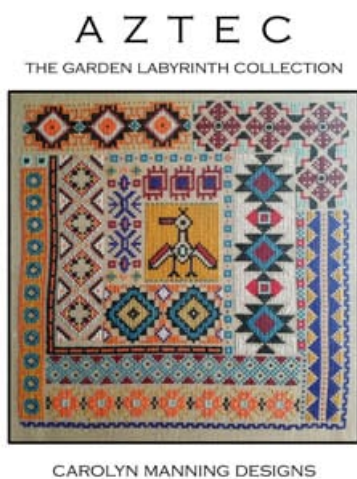

Amethyst

Precio: € 14.97 (incl. IVA)

Esquemas Punto de Cruz

Aztec

da: CM Designs

Modello: SCHHOF20-2279

Aztec

Precio: € 13.73 (incl. IVA)