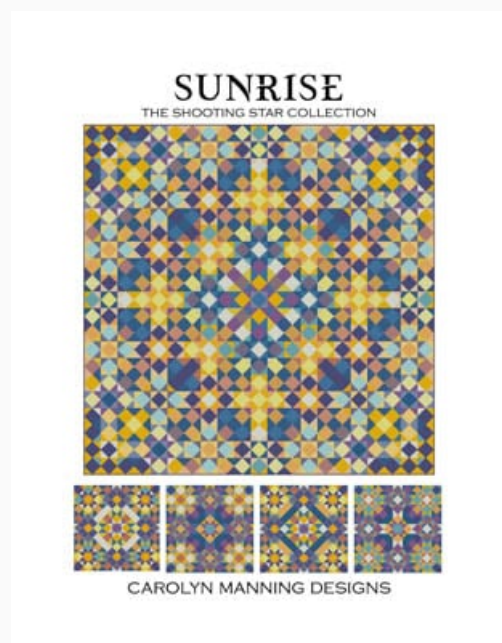

Esquemas Punto de Cruz

Sunrise

da: CM Designs

Modello: SCHHOF20-2122

Sunrise

Precio: € 14.97 (incl. IVA)