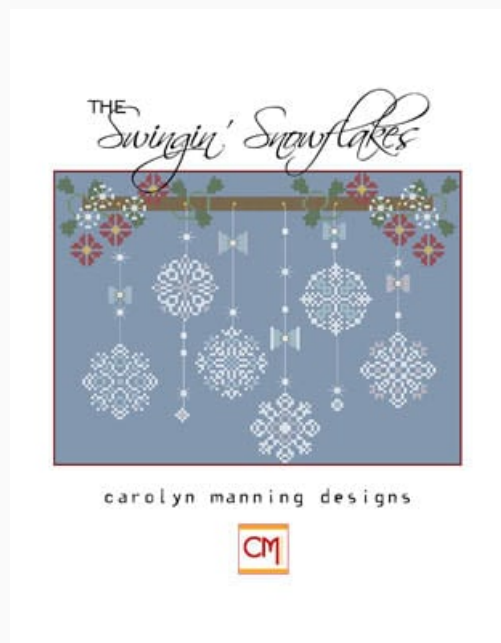

Esquemas Punto de Cruz

Swingin Snowflakes

da: CM Designs

Modello: SCHHOF17-2656

Swingin Snowflakes

Precio: € 7.49 (incl. IVA)