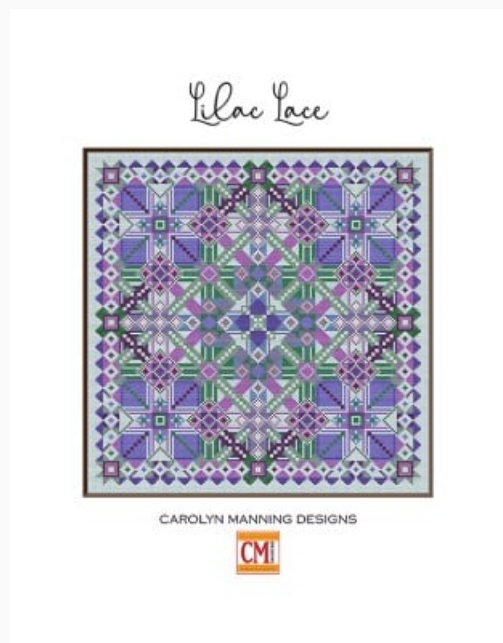

Modello: SCHHOF22-1812

Meadow
Puntos: 113w x 113h

Precio: € 8.73 (incl. IVA)

Esquemas Punto de Cruz

Lil Stitches - May

da: CM Designs

Modello: SCHHOF22-1813

Lil Stitches - May
Puntos: 30w x 30h

Precio: € 8.73 (incl. IVA)

Esquemas Punto de Cruz

Lilac Lace

da: CM Designs

Modello: SCHHOF22-1902

Lilac Lace
Puntos: 179w x 179h

Precio: € 9.98 (incl. IVA)

Esquemas Punto de Cruz