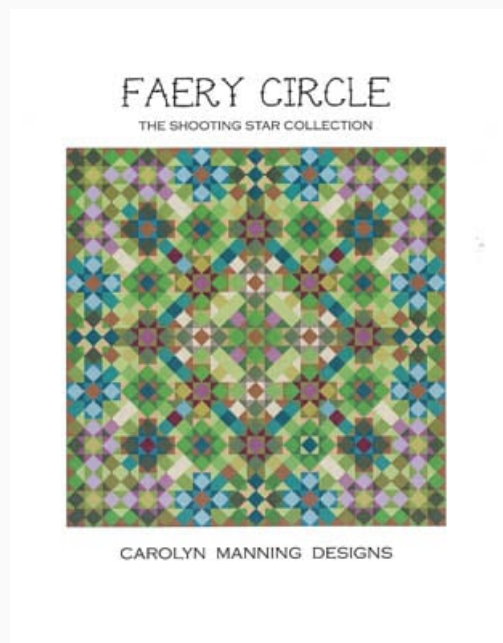

Esquemas Punto de Cruz

Faery Circle

da: CM Designs

Modello: SCHHOF20-1916

Faery Circle
Puntos: 189w x 189h

Precio: € 9.98 (incl. IVA)