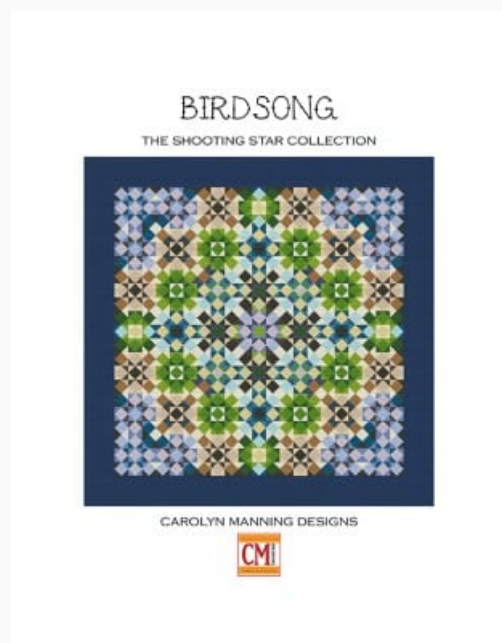

Esquemas Punto de Cruz

Birdsong

da: CM Designs

Modello: SCHHOF22-1013

Birdsong
Puntos: 189w x 189h

Precio: € 9.98 (incl. IVA)