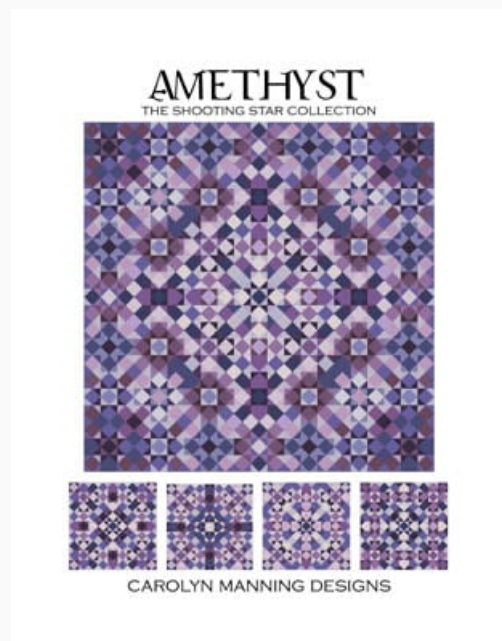

Esquemas Punto de Cruz

Amethyst

da: CM Designs

Modello: SCHHOF20-2175

Amethyst

Precio: € 14.97 (incl. IVA)