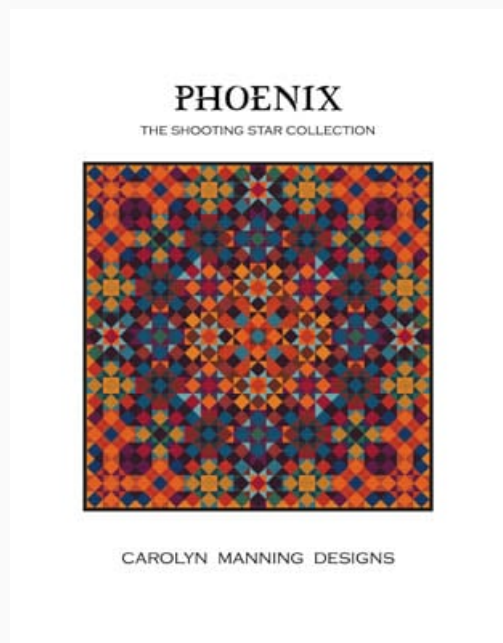

da: CM Designs

Modello: SCHHOF21-1970

Pegasus
Puntos: 189w x 189h

Precio: € 9.98 (incl. IVA)

Esquemas Punto de Cruz

Phoenix

da: CM Designs

Modello: SCHHOF21-1971