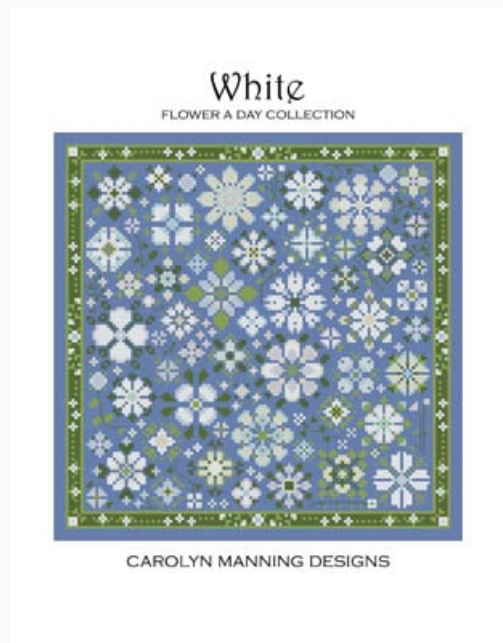

Esquemas Punto de Cruz

White - Flower A Day

da: CM Designs

Modello: SCHHOF19-2700

White - Flower A Day
Puntos: 130w x 130h

Precio: € 9.36 (incl. IVA)