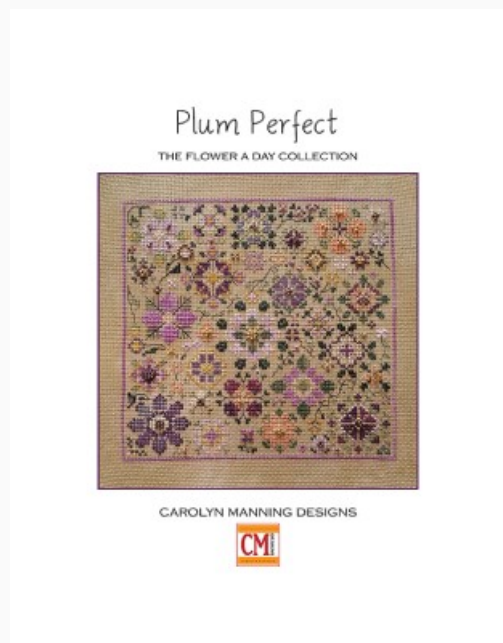

da: CM Designs

Modello: SCHHOF22-1160

Flakey Friends Forever
Puntos: 191w x 71h

Precio: € 9.98 (incl. IVA)

Esquemas Punto de Cruz

Plum Perfect

da: CM Designs

Modello: SCHHOF22-1161