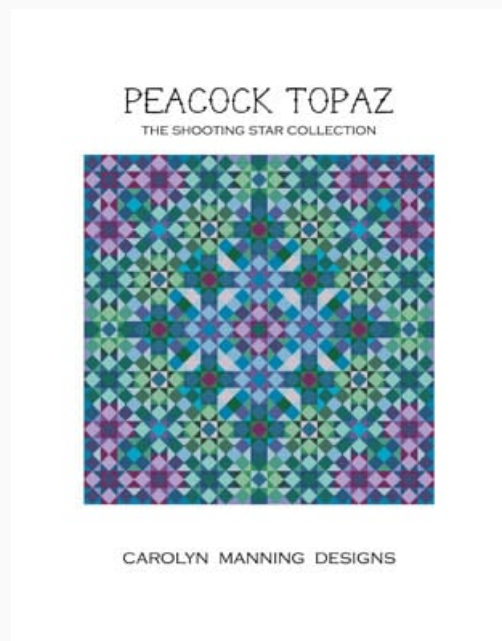

Esquemas Punto de Cruz

Peacock Topaz

da: CM Designs

Modello: SCHHOF20-2440

Peacock Topaz

Precio: € 9.98 (incl. IVA)