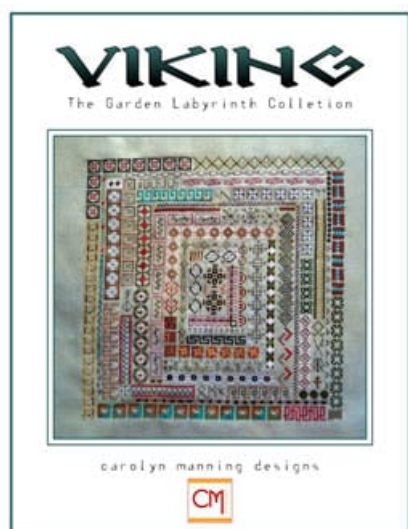

Daily Walk In The Woods

da: CM Designs

Modello: SCHHOF18-1613

Daily Walk In The Woods
Puntos: 223w x 223h

Precio: € 17.47 (incl. IVA)

Esquemas Punto de Cruz

Viking Garden Labyrinth

da: CM Designs