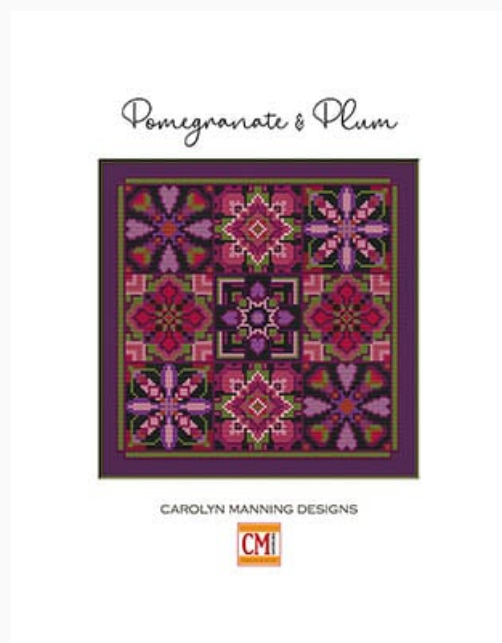

da: CM Designs

Modello: SCHHOF22-2040

Something About The Stars
Puntos: 122w x 122h

Precio: € 8.73 (incl. IVA)

Esquemas Punto de Cruz

Pomegranate & Plum

da: CM Designs

Modello: SCHHOF22-2085