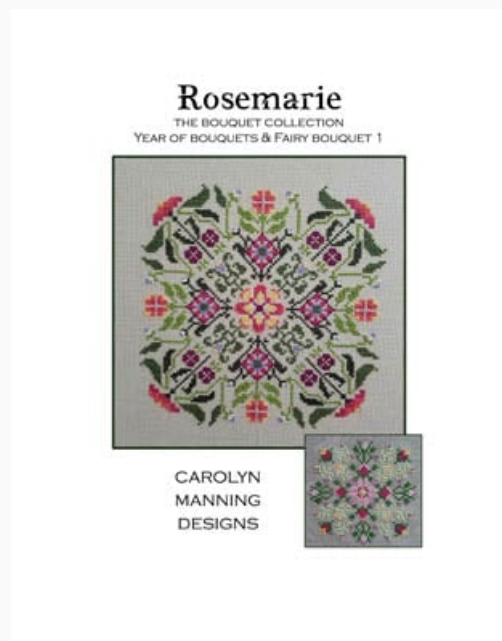

Tiger Eye
Puntos: 189w x 189h

Precio: € 14.97 (incl. IVA)

Esquemas Punto de Cruz

Rosemarie

da: CM Designs

Modello: SCHHOF20-2374

Rosemarie
Puntos: 100w x 100h

Precio: € 9.98 (incl. IVA)