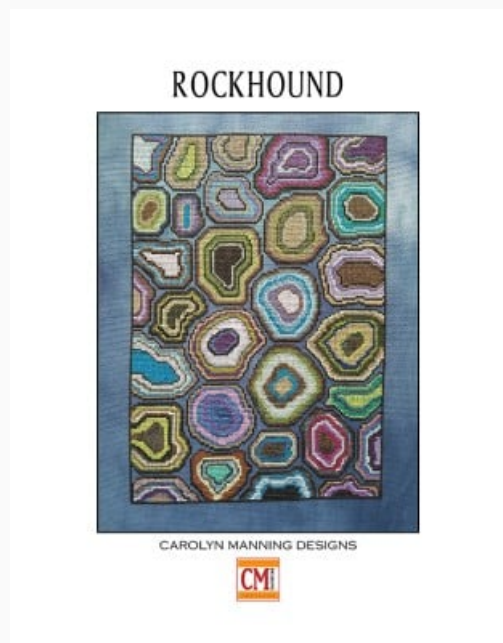

Esquemas Punto de Cruz

Rockhound

da: CM Designs

Modello: SCHHOF21-2301

Rockhound
Puntos: 116w x 169h

Precio: € 14.97 (incl. IVA)