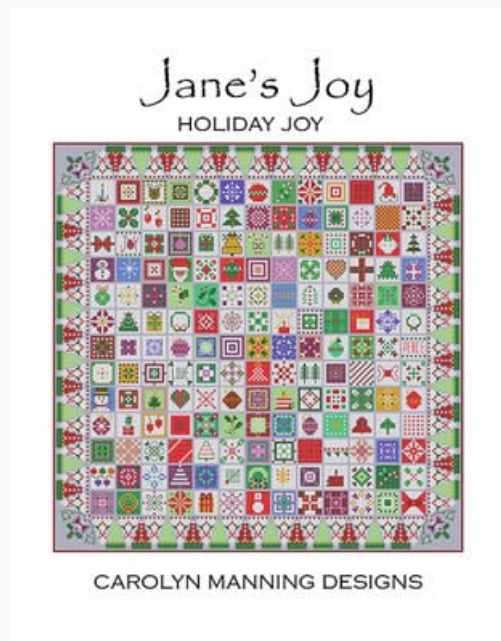

Esquemas Punto de Cruz

Holiday Joy

da: CM Designs

Modello: SCHHOF18-2057

Holiday Joy
Puntos: 145w x 145h

Precio: € 18.72 (incl. IVA)