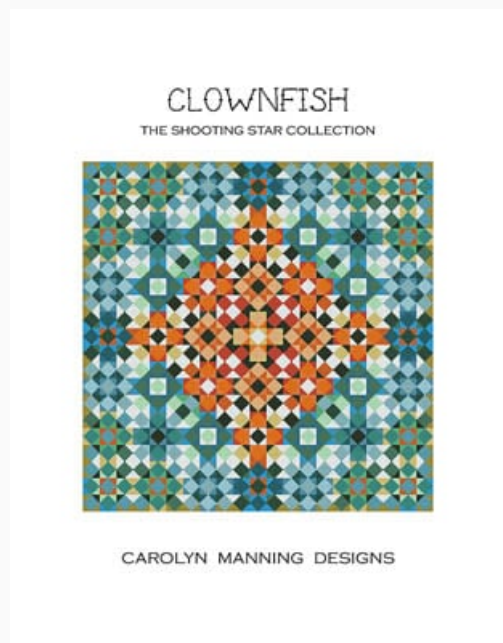

Esquemas Punto de Cruz

Clownfish

da: CM Designs

Modello: SCHHOF21-1063

Clownfish
Puntos: 189w x 189h

Precio: € 9.98 (incl. IVA)