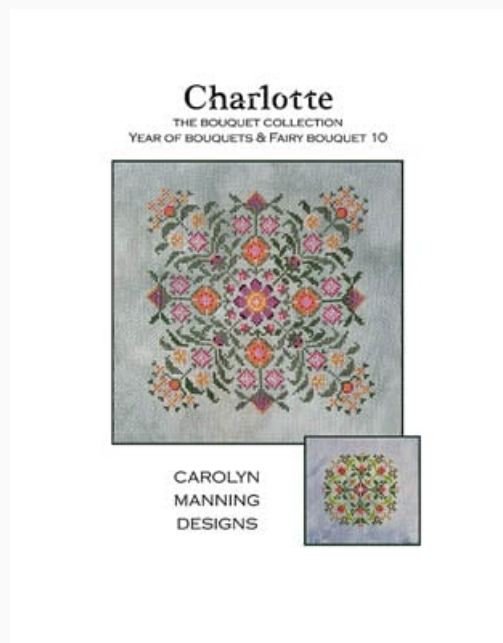

Esquemas Punto de Cruz

Charlotte

da: CM Designs

Modello: SCHHOF20-3064

Charlotte

Precio: € 11.23 (incl. IVA)