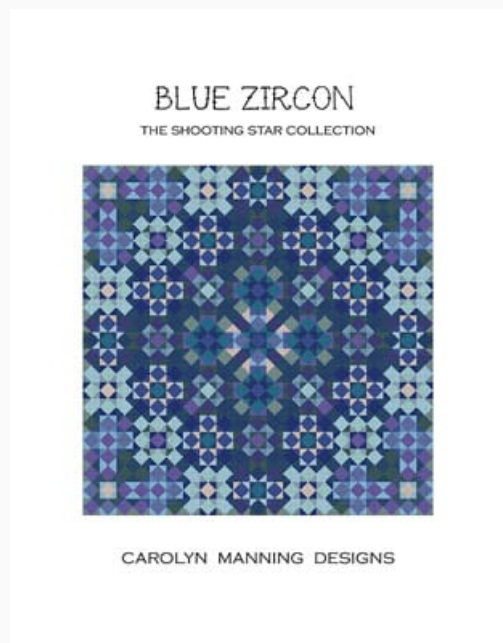

Esquemas Punto de Cruz

Blue Zircon

da: CM Designs

Modello: SCHHOF20-2538

Blue Zircon
Puntos: 189w x 189h

Precio: € 9.98 (incl. IVA)