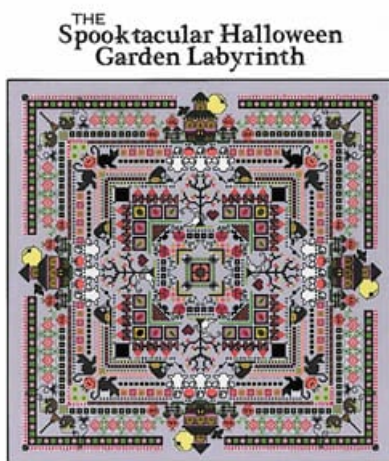

Esquemas Punto de Cruz

Spooktacular Halloween

da: CM Designs

CAROLYN MANNING DESIGNS

Modello: SCHHOF18-2312

Spooktacular Halloween
Puntos: 207w x 207h

Precio: € 18.72 (incl. IVA)