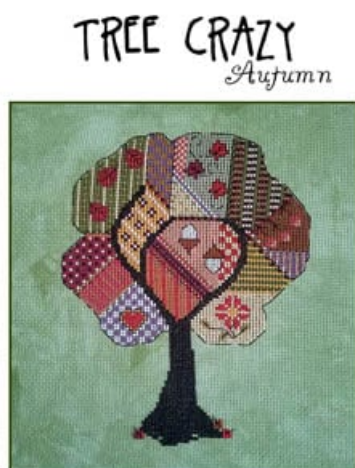

Esquemas Punto de Cruz

Tree Crazy - Autumn

da: CM Designs

CAROLYN MANNING DESIGNS

Modello: SCHHOF20-2593

Tree Crazy - Autumn
Puntos: 70w x 100h

Precio: € 11.23 (incl. IVA)