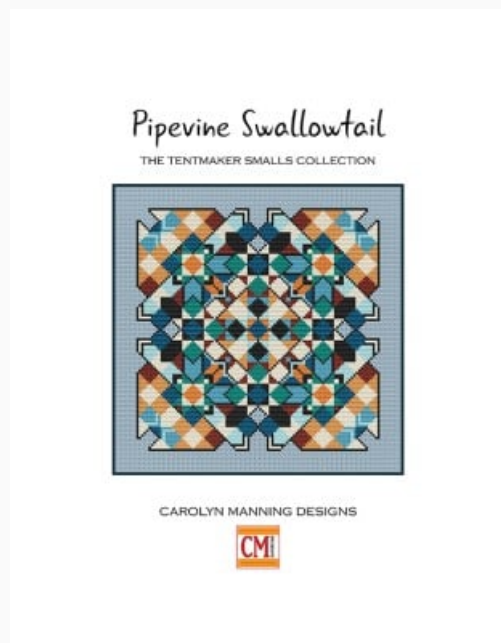

Esquemas Punto de Cruz

Pipevine Swallowtail

da: CM Designs

Modello: SCHHOF22-1096

Pipevine Swallowtail
Puntos: 101w x 101h

Precio: € 7.49 (incl. IVA)