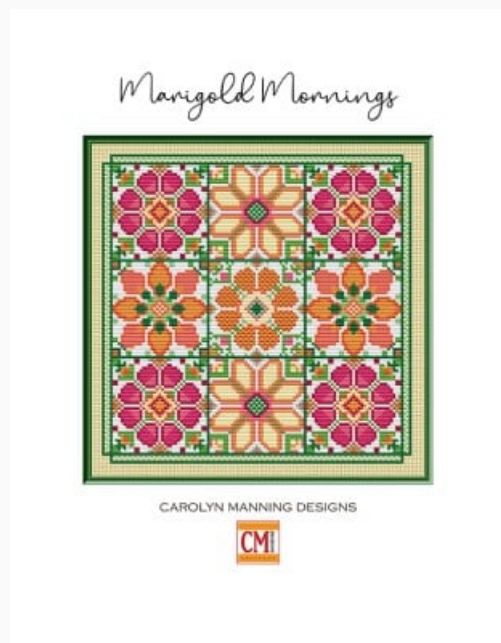

Modello: SCHHOF22-2114

Pumpkin Patches
Puntos: 99w x 99h

Precio: € 8.73 (incl. IVA)

Esquemas Punto de Cruz

Marigold Mornings

da: CM Designs

Modello: SCHHOF22-2115

Marigold Mornings
Puntos: 115w x 115h