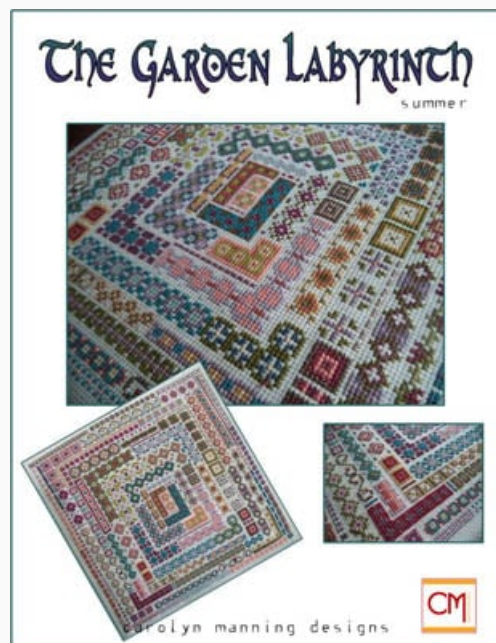

Modello: SCHHOF15-2307

Shimmer

Precio: € 11.85 (incl. IVA)

Esquemas Punto de Cruz

Garden Labyrinth, The (Summer)

da: CM Designs

Modello: SCHHOF16-1006

Garden Labyrinth, The (Summer)