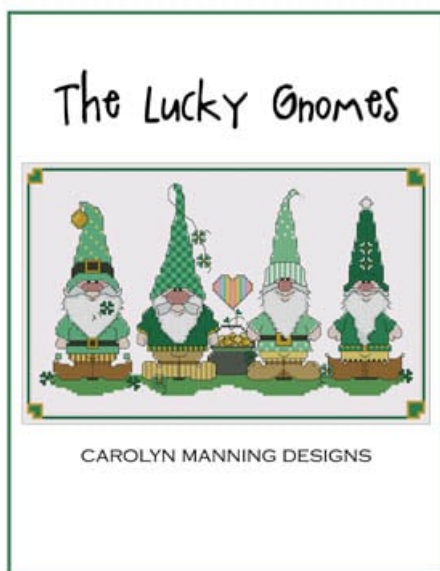

Esquemas Punto de Cruz

Lucky Gnomes

da: CM Designs

Modello: SCHHOF20-1258

Lucky Gnomes

Precio: € 9.36 (incl. IVA)