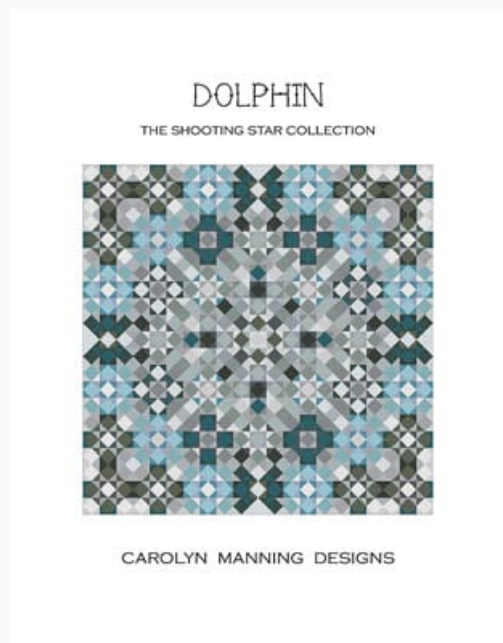

Clownfish

da: CM Designs

Modello: SCHHOF21-1063

Clownfish
Puntos: 189w x 189h

Precio: € 9.98 (incl. IVA)

Esquemas Punto de Cruz

Dolphin

da: CM Designs