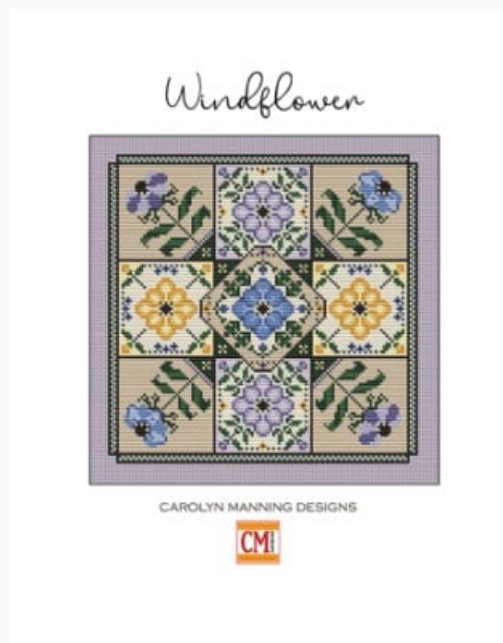

Esquemas Punto de Cruz

Windflower

da: CM Designs

Modello: SCHHOF22-1611

Windflower
Puntos: 115w x 115h
Nashville 2022

Precio: € 8.73 (incl. IVA)