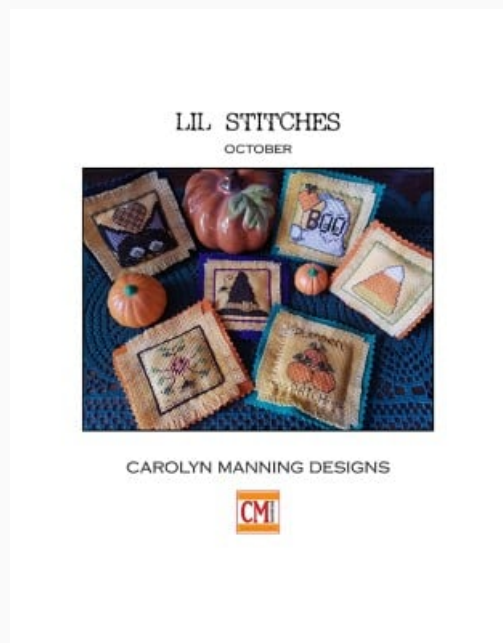

Esquemas Punto de Cruz

Lil Stitches October

da: CM Designs

Modello: SCHHOF21-2143

Lil Stitches October
Puntos: 30w x 30h

Precio: € 8.73 (incl. IVA)