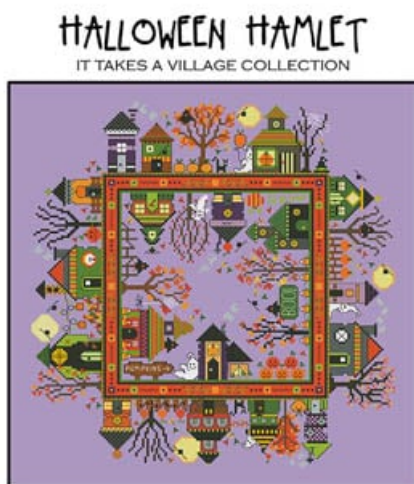

Esquemas Punto de Cruz

Halloween Hamlet

da: CM Designs

Modello: SCHHOF19-2479

Halloween Hamlet
Puntos: 161w x 161h

Precio: € 16.22 (incl. IVA)

CAROLYN MANNING DESIGNS

Esquemas Punto de Cruz