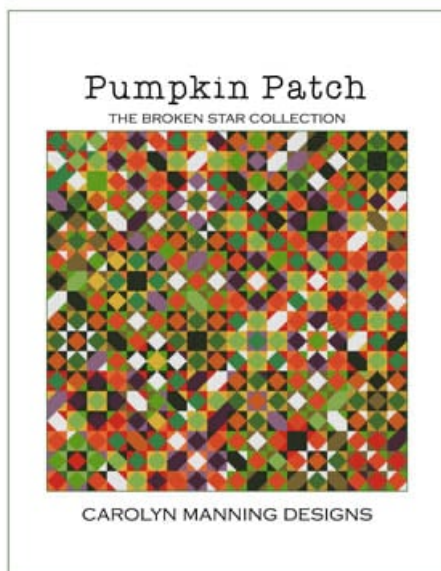

Modello: SCHHOF19-1042

Be My Valentine
Puntos: 73w x 73h

Precio: € 9.36 (incl. IVA)

Esquemas Punto de Cruz

Pumpkin Patch

da: CM Designs

Modello: SCHHOF19-1653

Pumpkin Patch
Puntos: 162w x 162h