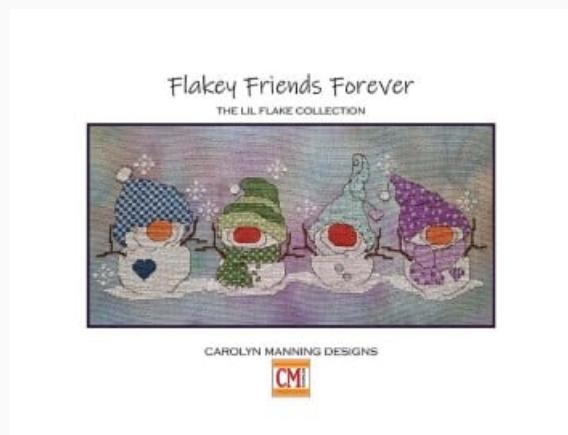

Esquemas Punto de Cruz

Flakey Friends Forever

da: CM Designs

Modello: SCHHOF22-1160

Flakey Friends Forever
Puntos: 191w x 71h

Precio: € 9.98 (incl. IVA)