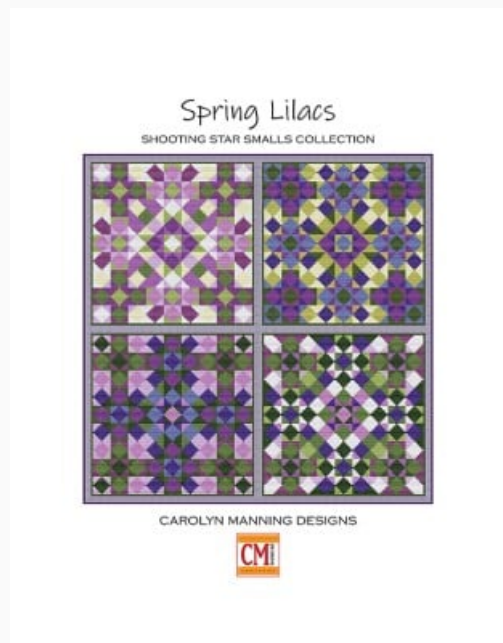

Modello: SCHHOF22-1328

Just Dandy
Puntos: 115w x 115h
Nashville 2022

Precio: € 8.73 (incl. IVA)

Esquemas Punto de Cruz

Spring Lilacs

da: CM Designs

Modello: SCHHOF22-1329

Spring Lilacs
Puntos: 83w x 83h
Nashville 2022