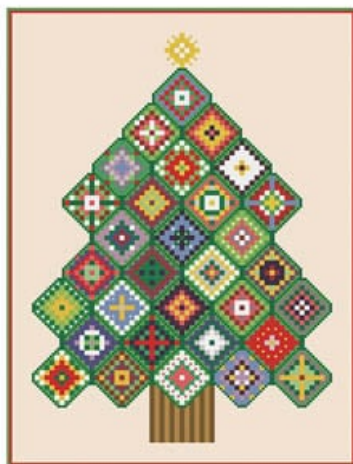

Modello: SCHHOF18-2824

Faery Square
Puntos: 179w x 182h

Precio: € 16.22 (incl. IVA)

Esquemas Punto de Cruz

Grandma's Yarnbombed Tree

da: CM Designs

GRANDMA'S YARN-BOMBED TREE

CAROLYN MANNING DESIGNS