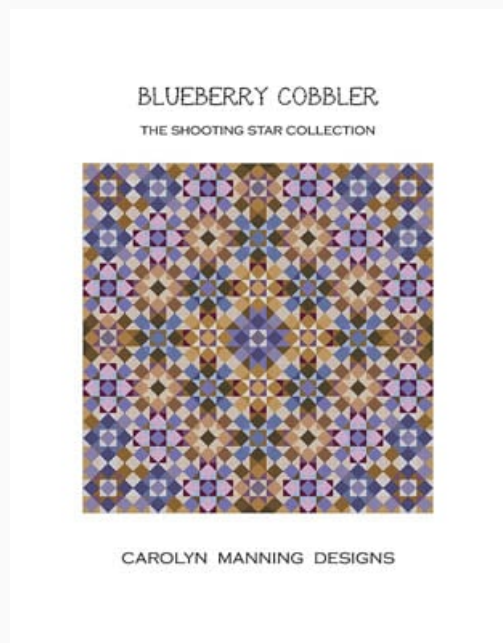

Esquemas Punto de Cruz

Blueberry Cobbler

da: CM Designs

Modello: SCHHOF20-2941

Blueberry Cobbler
Puntos: 189w x 189h

Precio: € 9.98 (incl. IVA)