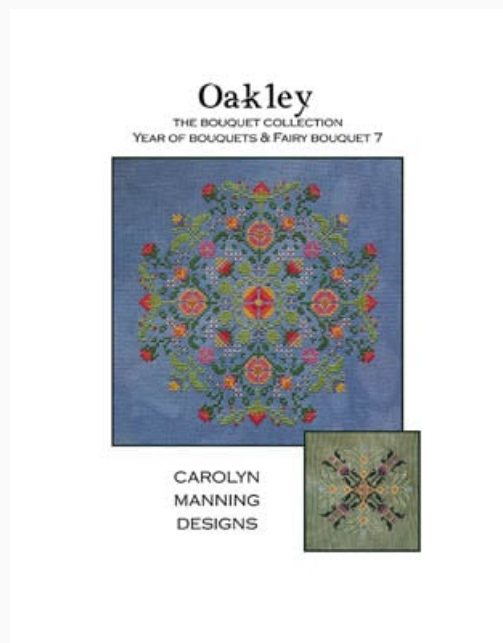

Modello: SCHHOF20-3066

Juniper

Precio: € 11.23 (incl. IVA)

Esquemas Punto de Cruz

Oakley

da: CM Designs

Modello: SCHHOF20-3067

Oakley