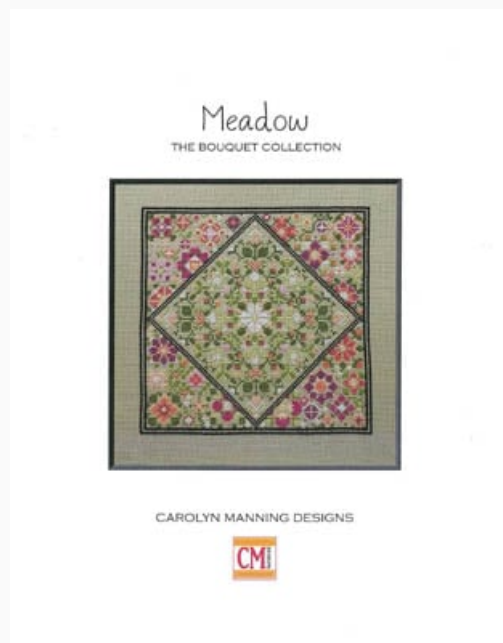

Something About The Sun

da: CM Designs

Modello: SCHHOF22-1811

Something About The Sun
Puntos: 122w x 122h

Precio: € 8.73 (incl. IVA)

Esquemas Punto de Cruz

Meadow

da: CM Designs