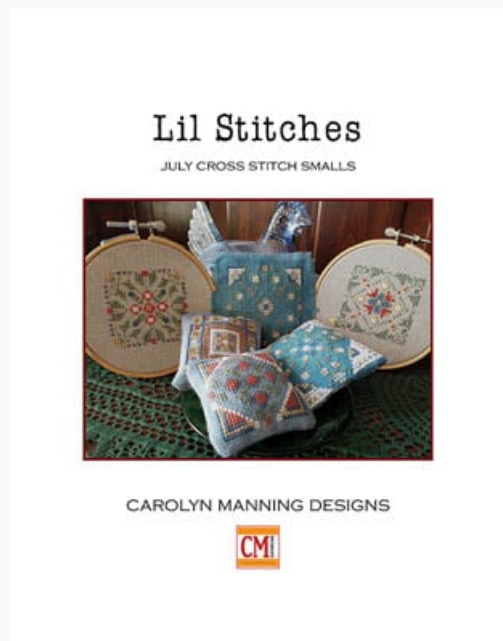

Esquemas Punto de Cruz

Lil Stitches July

da: CM Designs

Modello: SCHHOF21-1936

Lil Stitches July
Puntos: 30w x 30h

Precio: € 11.23 (incl. IVA)