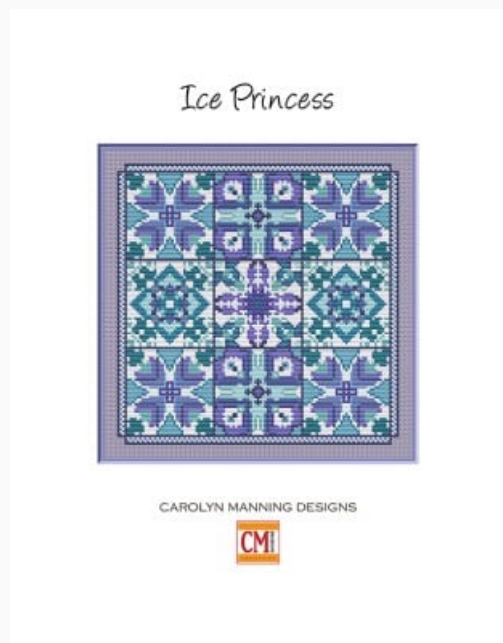

Esquemas Punto de Cruz

Ice Princess

da: CM Designs

Modello: SCHHOF22-2116

Ice Princess
Puntos: 115w x 115h

Precio: € 8.73 (incl. IVA)