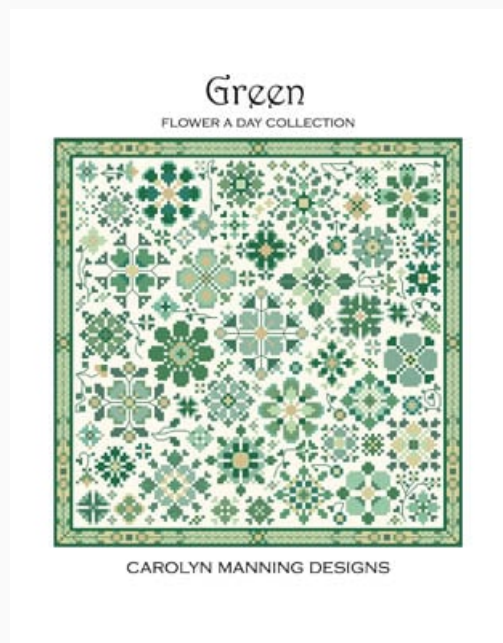

Modello: SCHHOF20-1023

Sunshine & Sunflowers

Puntos: 122w x 122h

Precio: € 12.48 (incl. IVA)

Esquemas Punto de Cruz

Green - Flower A Day

da: CM Designs

Modello: SCHHOF20-1025