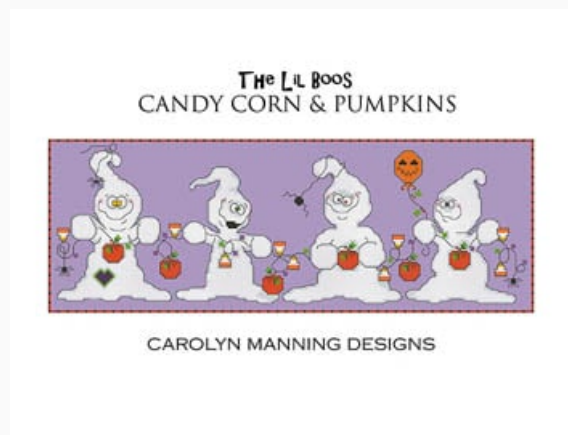

Esquemas Punto de Cruz

Candy Corn & Pumpkins

da: CM Designs

Modello: SCHHOF19-2480

Candy Corn & Pumpkins
Puntos: 213w x 76h

Precio: € 9.98 (incl. IVA)