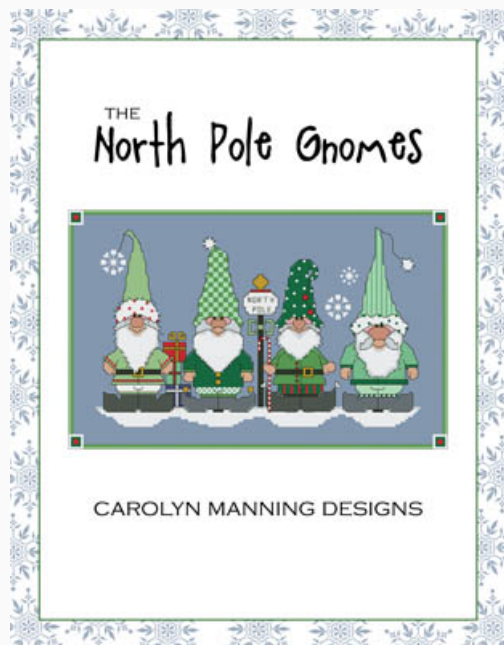

Esquemas Punto de Cruz

North Pole Gnomes

da: CM Designs

Modello: SCHHOF19-2252

North Pole Gnomes
Puntos: 152w x 96h

Precio: € 8.73 (incl. IVA)