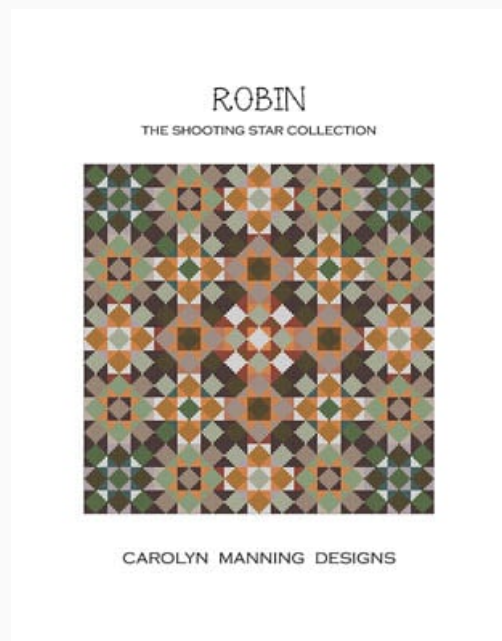

Esquemas Punto de Cruz

Robin

da: CM Designs

Modello: SCHHOF20-2884

Robin
Puntos: 135w x 135h

Precio: € 8.73 (incl. IVA)