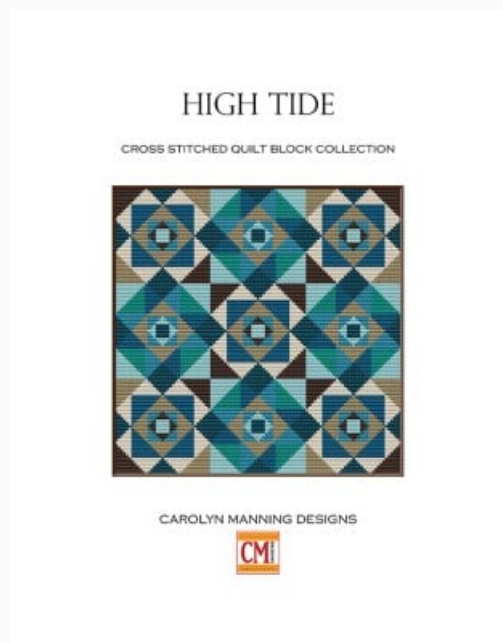

Esquemas Punto de Cruz

High Tide

da: CM Designs

Modello: SCHHOF22-1903

High Tide
Puntos: 107w x 107h

Precio: € 8.73 (incl. IVA)