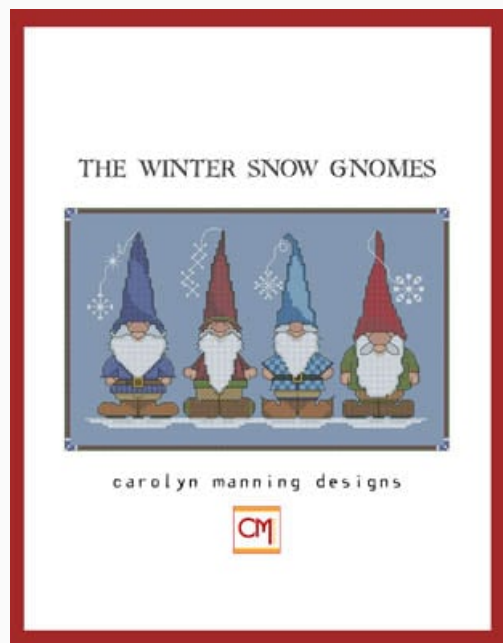

Modello: SCHHOF17-2610

Thistle (Cross Stitched QuiltBlocks)
Puntos: 162w x 162h

Precio: € 11.23 (incl. IVA)

Esquemas Punto de Cruz

Winter Snow Gnomes

da: CM Designs

Modello: SCHHOF17-2655

Winter Snow Gnomes