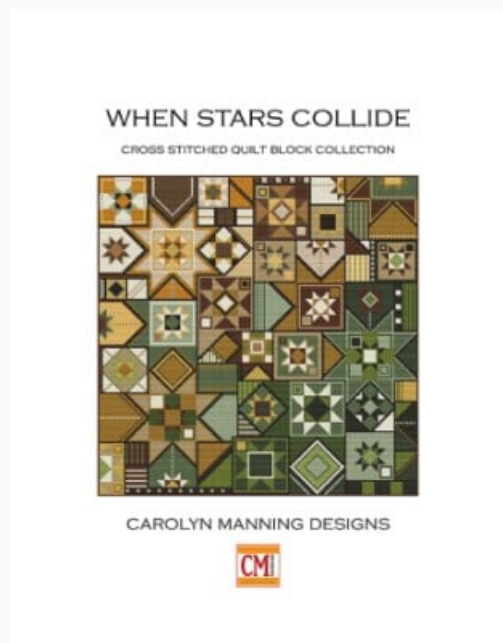

da: CM Designs

Modello: SCHHOF21-2301

Rockhound
Puntos: 116w x 169h

Precio: € 14.97 (incl. IVA)

Esquemas Punto de Cruz

When Stars Collide

da: CM Designs

Modello: SCHHOF21-2618