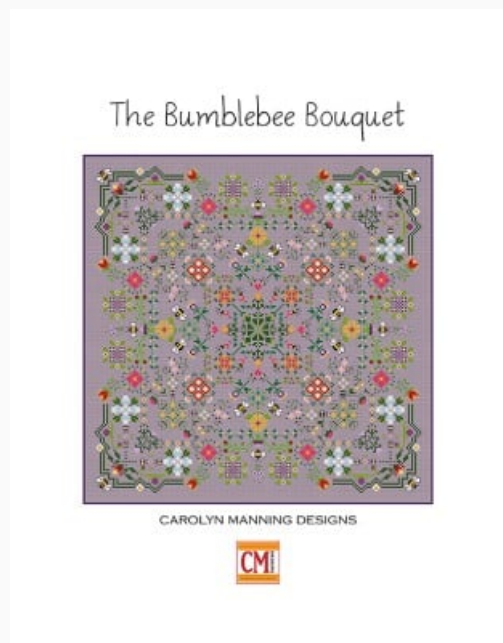

Esquemas Punto de Cruz

Bumblebee Bouquet

da: CM Designs

Modello: SCHHOF22-1330

Bumblebee Bouquet
Puntos: 195w x 195h
Nashville 2022

Precio: € 11.23 (incl. IVA)