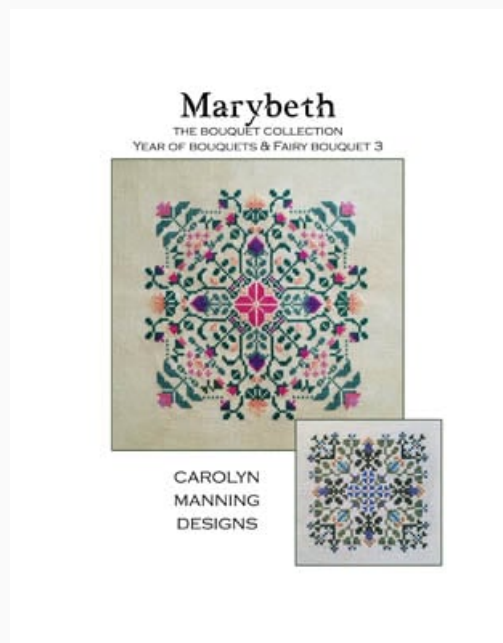

Esquemas Punto de Cruz

MaryBeth

da: CM Designs

Modello: SCHHOF20-2418

MaryBeth

Precio: € 11.23 (incl. IVA)