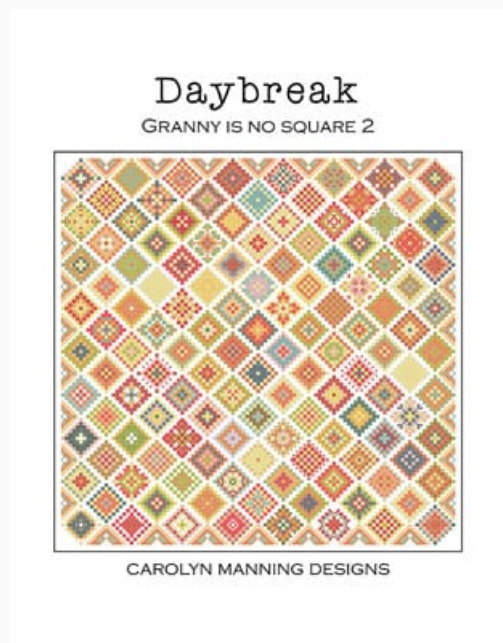

Esquemas Punto de Cruz

Daybreak

da: CM Designs

Modello: SCHHOF19-2068

Daybreak
Puntos: 182w x 182h

Precio: € 9.98 (incl. IVA)