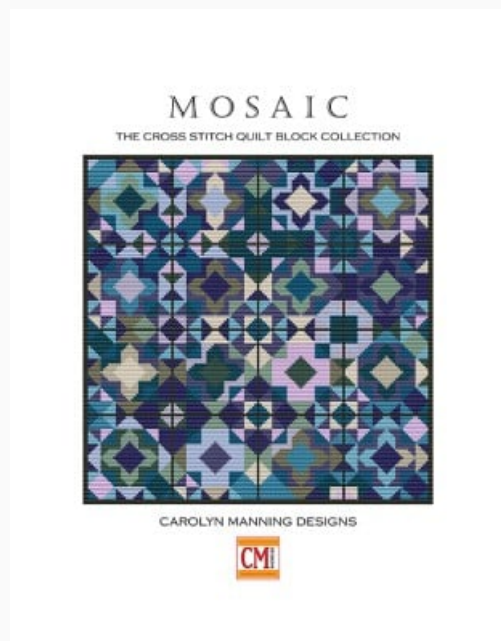

Esquemas Punto de Cruz

Mosaic

da: CM Designs

Modello: SCHHOF22-1556

Mosaic
Puntos: 139w x 139h
Nashville 2022

Precio: € 8.73 (incl. IVA)