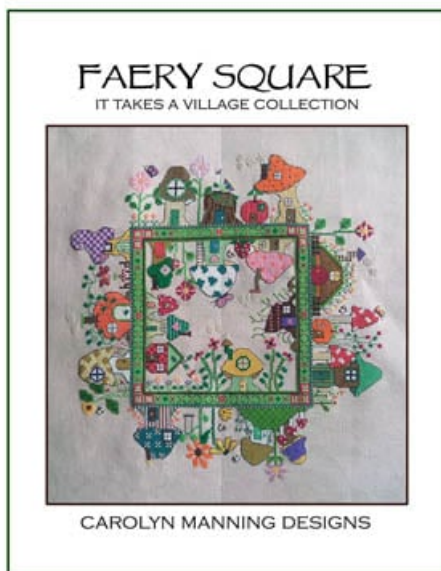

Garden Gate Smalls

da: CM Designs

Modello: SCHHOF18-2823

Garden Gate Smalls
Puntos: 57w x 57h

Precio: € 16.22 (incl. IVA)

Esquemas Punto de Cruz

Faery Square

da: CM Designs