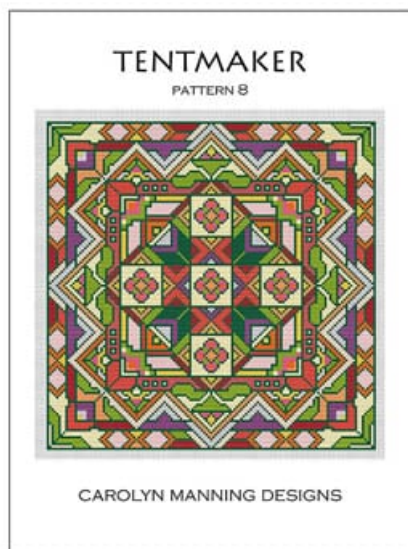

Esquemas Punto de Cruz

Tentmaker 8

da: CM Designs

Modello: SCHHOF21-1376

Tentmaker 8
Puntos: 141w x 141h

Precio: € 9.98 (incl. IVA)