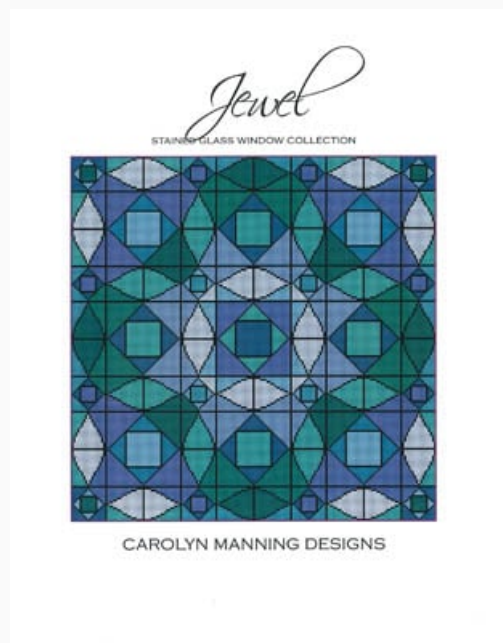

Esquemas Punto de Cruz

Jewel

da: CM Designs

Modello: SCHHOF20-2096

Jewel
Puntos: 185w x 185h

Precio: € 9.98 (incl. IVA)