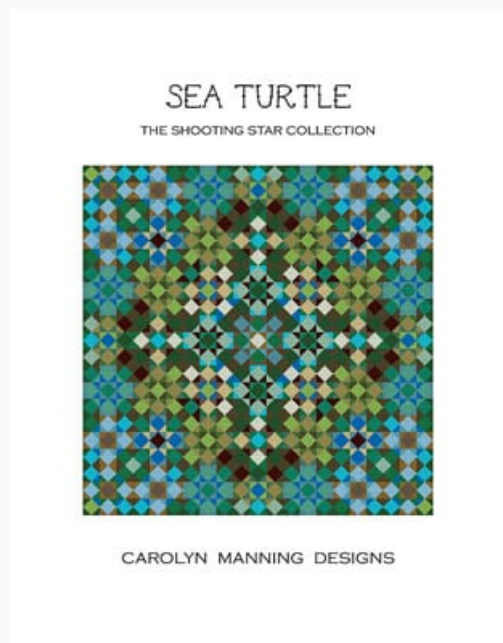

Esquemas Punto de Cruz

Sea Turtle

da: CM Designs

Modello: SCHHOF21-1066

Sea Turtle
Puntos: 189w x 189h

Precio: € 9.98 (incl. IVA)