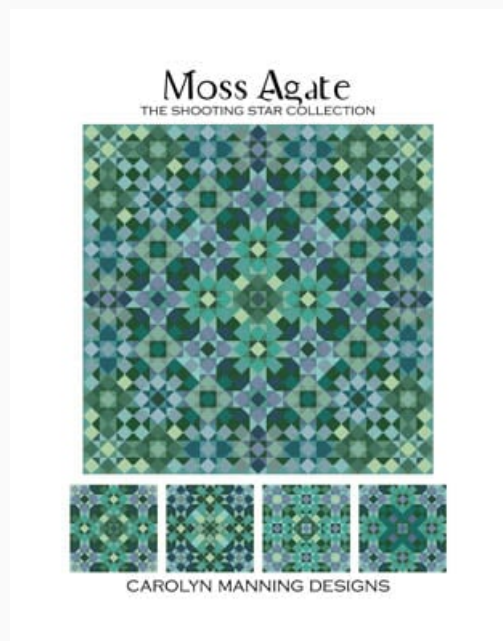

da: CM Designs

Modello: SCHHOF20-2417

Shooting Star
Puntos: 189w x 189h

Precio: € 9.98 (incl. IVA)

Esquemas Punto de Cruz

Moss Agate

da: CM Designs

Modello: SCHHOF20-2437