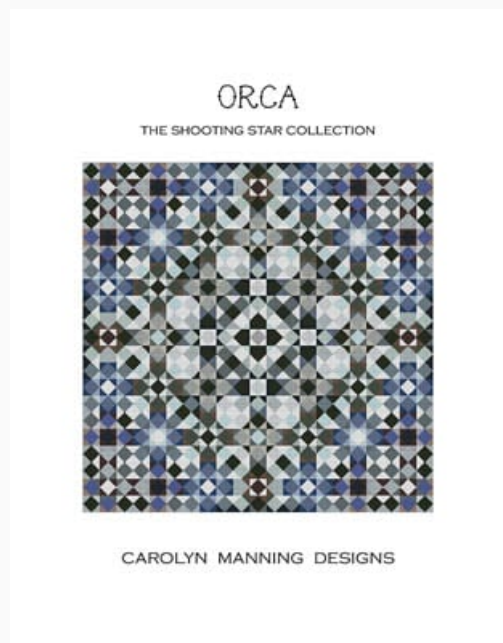

Modello: SCHHOF21-1064

Dolphin
Puntos: 189w x 189h

Precio: € 9.98 (incl. IVA)

Esquemas Punto de Cruz

Orca

da: CM Designs

Modello: SCHHOF21-1065

Orca
Puntos: 189w x 189h