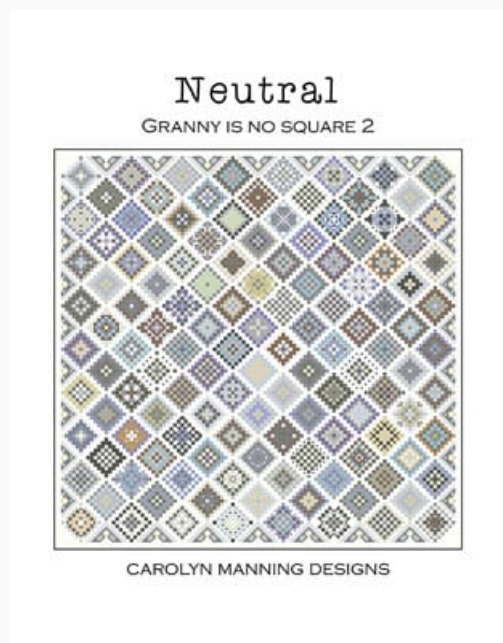

Esquemas Punto de Cruz

Neutral

da: CM Designs

Modello: SCHHOF19-2091

Neutral
Puntos: 218w x 218h

Precio: € 9.98 (incl. IVA)