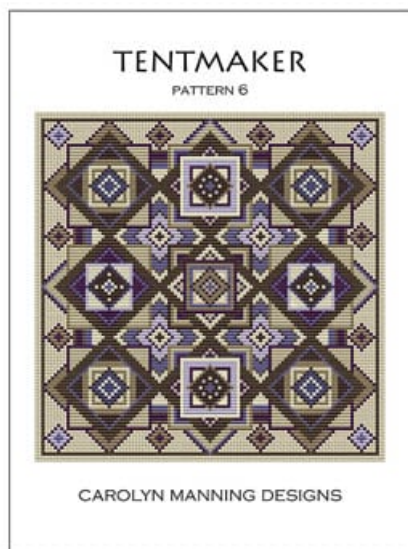

Modello: SCHHOF21-1252

Purple Pansy
Puntos: 96w x 96h

Precio: € 9.98 (incl. IVA)

Esquemas Punto de Cruz

Tentmaker 6

da: CM Designs

Modello: SCHHOF21-1374

Tentmaker 6
Puntos: 107w x 107h