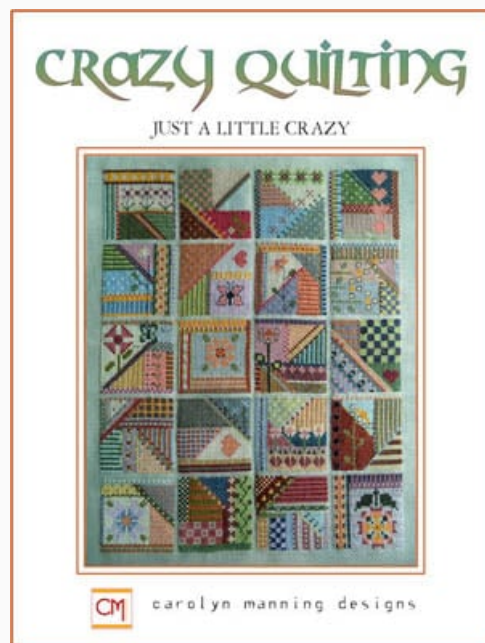

Esquemas Punto de Cruz

Crazy Quilting, Just A Little Crazy

da: CM Designs

Modello: SCHHOF16-1763

Crazy Quilting, Just A Little Crazy

Precio: € 17.47 (incl. IVA)