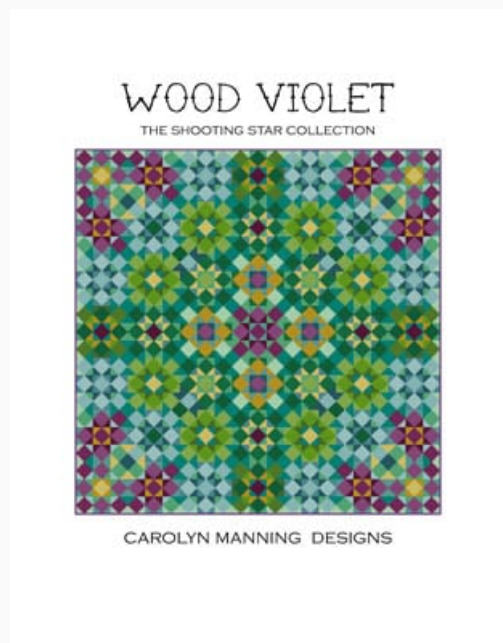

Esquemas Punto de Cruz

Wood Violet

da: CM Designs

Modello: SCHHOF20-1873

Wood Violet
Puntos: 189w x 189h

Precio: € 9.98 (incl. IVA)