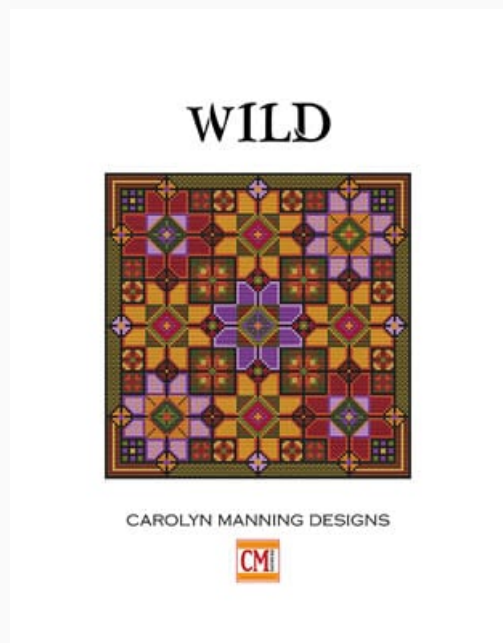

Modello: SCHHOF21-1834

Stormy Seas
Puntos: 195w x 195h

Precio: € 8.73 (incl. IVA)

Esquemas Punto de Cruz

Wild

da: CM Designs

Modello: SCHHOF21-1835

Wild