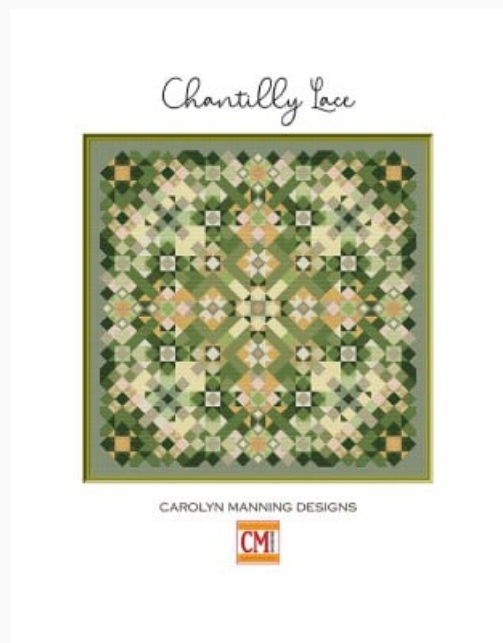

CAROLYN MANNING DESIGNS

Modello: SCHHOF22-2088

Pixie Petals

Puntos: 49w x 49h

Precio: € 9.98 (incl. IVA)

Esquemas Punto de Cruz

Chantilly Lace

da: CM Designs