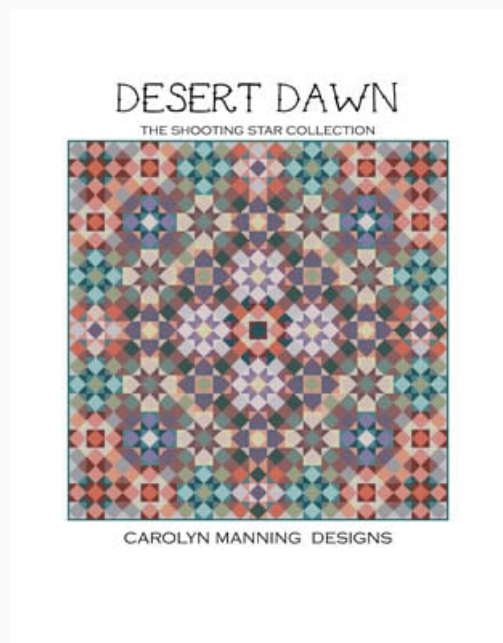

da: CM Designs

Modello: SCHHOF20-1870

Beachcomber
Puntos: 189w x 189h

Precio: € 9.98 (incl. IVA)

Esquemas Punto de Cruz

Desert Dawn

da: CM Designs

Modello: SCHHOF20-1871