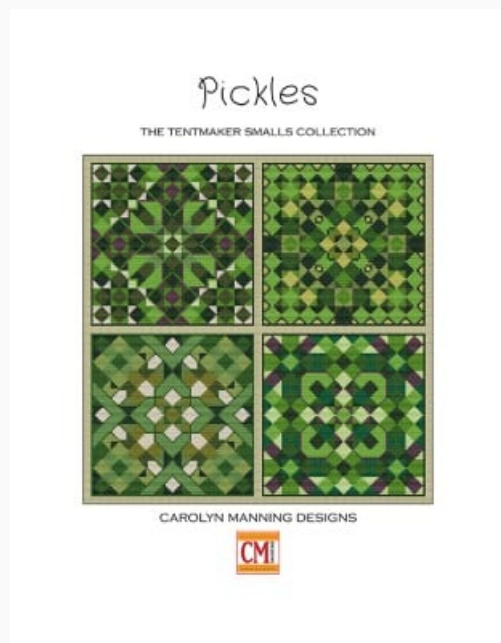

Lavender Blue

da: CM Designs

Modello: SCHHOF22-1420

Lavender Blue
Puntos: 115w x 115h
Nashville 2022

Precio: € 8.73 (incl. IVA)

Esquemas Punto de Cruz

Pickles

da: CM Designs