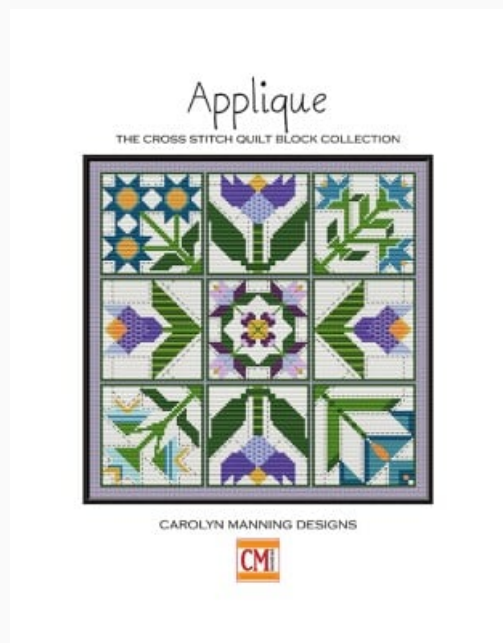

Modello: SCHHOF22-1714

Wisteria
Puntos: 112w x 112h
Nashville 2022

Precio: € 8.73 (incl. IVA)

Esquemas Punto de Cruz

Applique

da: CM Designs

Modello: SCHHOF22-1723

Applique
Puntos: 128w x 128h