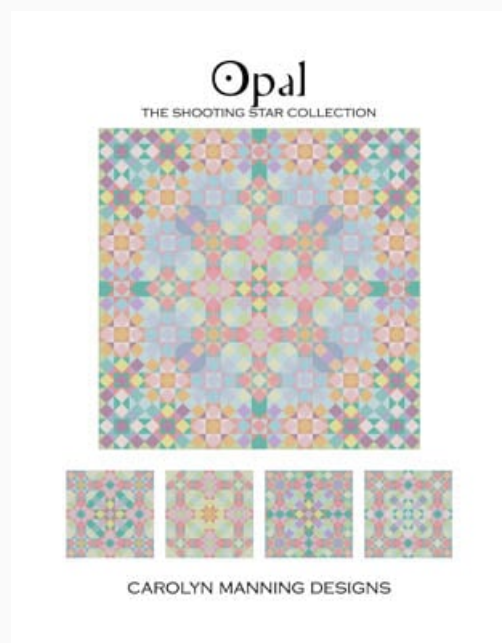

Esquemas Punto de Cruz

Opal

da: CM Designs

Modello: SCHHOF20-2439

Opal

Precio: € 14.97 (incl. IVA)