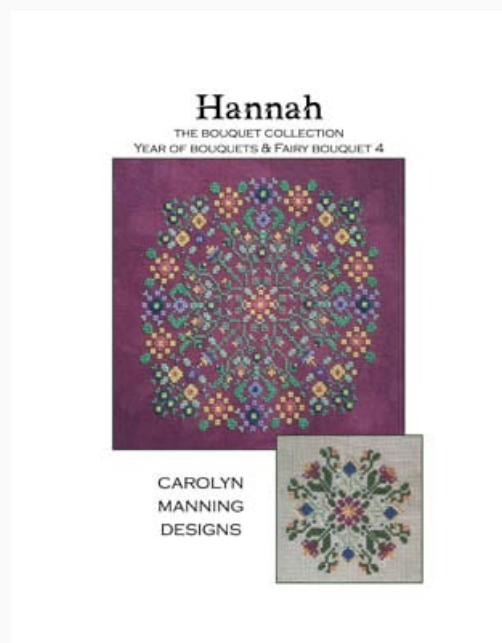

Esquemas Punto de Cruz

Hannah

da: CM Designs

Modello: SCHHOF20-2483

Hannah

Precio: € 11.23 (incl. IVA)