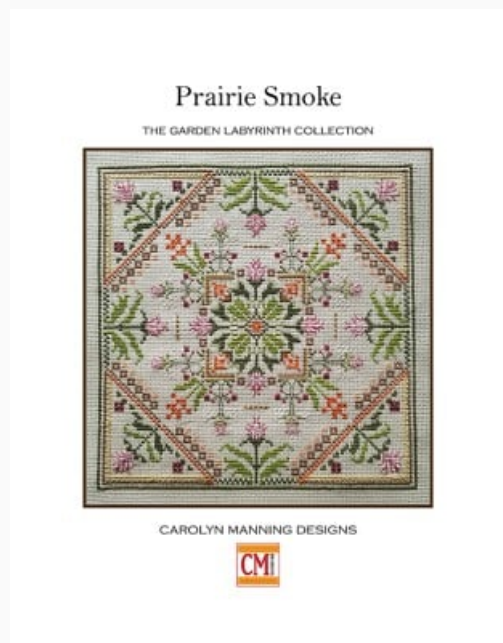

da: CM Designs

Modello: SCHHOF22-1614

Prairie Smoke
Puntos: 123w x 123h
Nashville 2022

Precio: € 9.98 (incl. IVA)

Esquemas Punto de Cruz

Marmalade

da: CM Designs

Marmalade