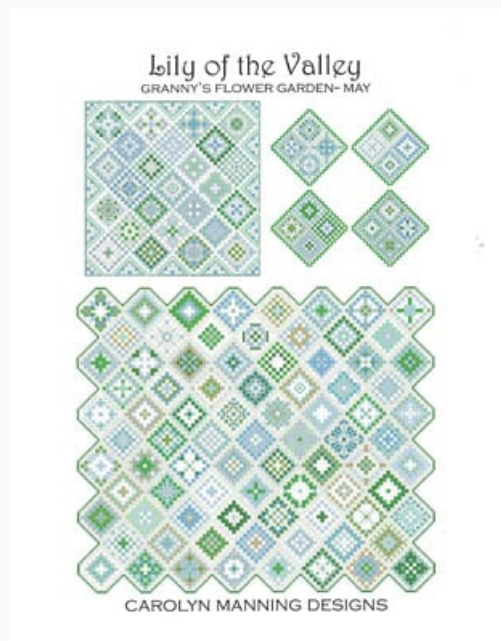

Esquemas Punto de Cruz

Lily Of The Valley

da: CM Designs

Modello: SCHHOF20-1919

Lily Of The Valley

Precio: € 14.97 (incl. IVA)