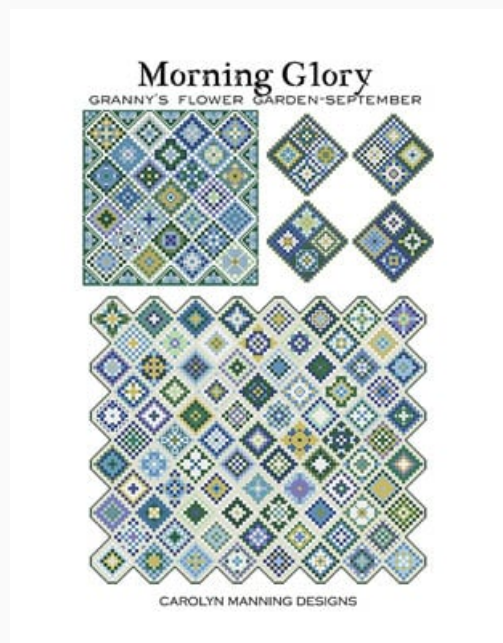

da: CM Designs

CAROLYN MANNING DESIGNS

Modello: SCHHOF20-2593

Tree Crazy - Autumn
Puntos: 70w x 100h

Precio: € 11.23 (incl. IVA)

Esquemas Punto de Cruz

Morning Glory

da: CM Designs