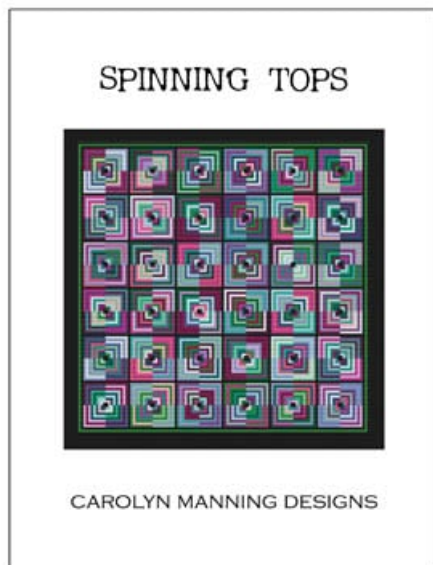

Esquemas Punto de Cruz

Spinning Tops

da: CM Designs

Modello: SCHHOF21-1770

Spinning Tops
Puntos: 119w x 199h

Precio: € 8.73 (incl. IVA)