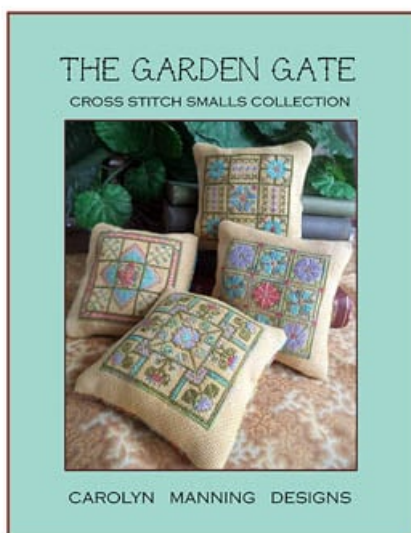

Esquemas Punto de Cruz

Garden Gate Smalls

da: CM Designs

Modello: SCHHOF18-2823

Garden Gate Smalls
Puntos: 57w x 57h

Precio: € 16.22 (incl. IVA)