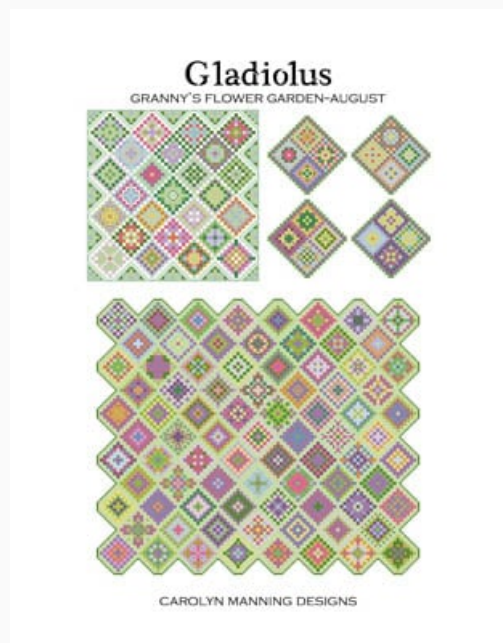

Esquemas Punto de Cruz

Gladiolus

da: CM Designs

Modello: SCHHOF20-2414

Gladiolus

Precio: € 14.97 (incl. IVA)