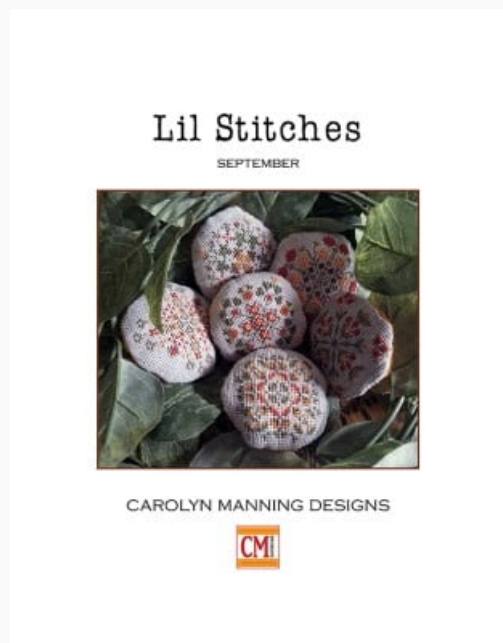

da: CM Designs

Modello: SCHHOF21-2105

10,000 Lakes
Puntos: 133w x 133h

Precio: € 11.23 (incl. IVA)

Esquemas Punto de Cruz

Lil Stitches September

da: CM Designs

Modello: SCHHOF21-2106