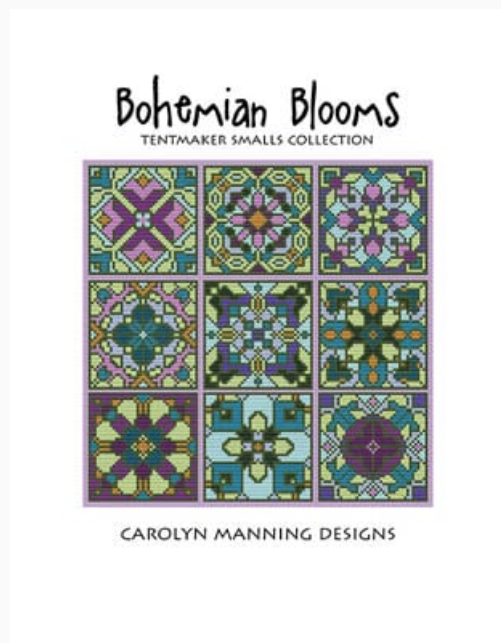

Modello: SCHHOF21-1377

Bohemian Blooms
Puntos: 41w x 41h

Precio: € 9.98 (incl. IVA)

Esquemas Punto de Cruz

Sprouts

da: CM Designs

Modello: SCHHOF21-1560

Sprouts