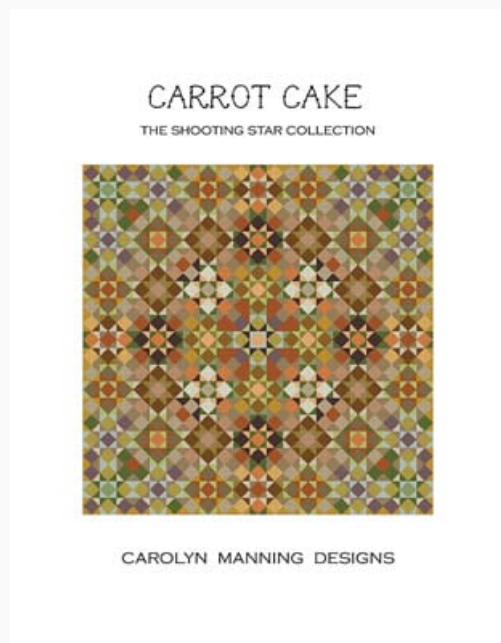

Modello: SCHHOF20-2942

Carrot Cake
Puntos: 189w x 189h

Precio: € 9.98 (incl. IVA)

Esquemas Punto de Cruz

Amelia

da: CM Designs

Modello: SCHHOF20-3063

Amelia