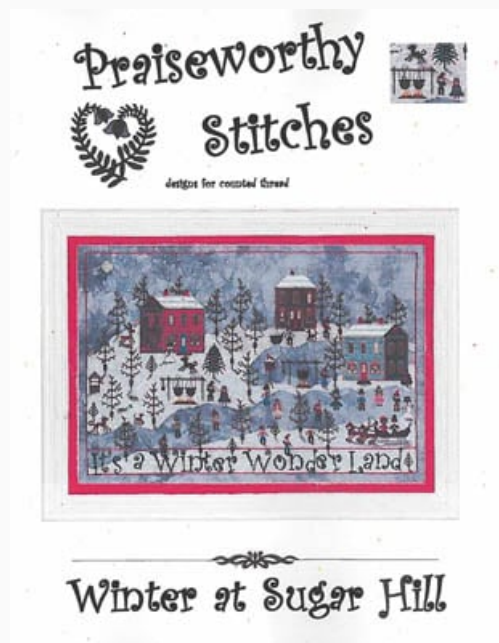

Santa Claus Lane

da: Praiseworthy Stitches

Modello: SCHHOF18-2204

Santa Claus Lane

Precio: € 14.97 (incl. IVA)

Esquemas Punto de Cruz

Winter At Sugar Hill

da: Praiseworthy Stitches