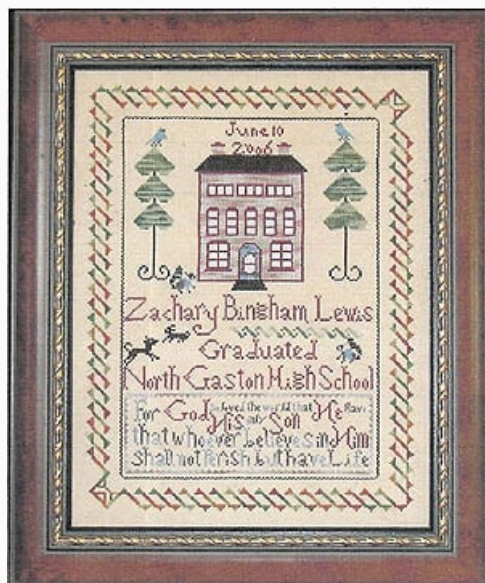

Esquemas Punto de Cruz

Graduation Day

da: Praiseworthy Stitches

Modello: SCHHOF07-1557

Graduation Day

Precio: € 14.97 (incl. IVA)

Esquemas Punto de Cruz

Sweet Baby Sampler

da: Praiseworthy Stitches

Modello: SCHHOF08-1823

Sweet Baby Sampler

Precio: € 9.98 (incl. IVA)

Esquemas Punto de Cruz

Pattern Packs: Strawberry at Last!

da: Praiseworthy Stitches

Modello: SCHPRA-STRAWBERRY