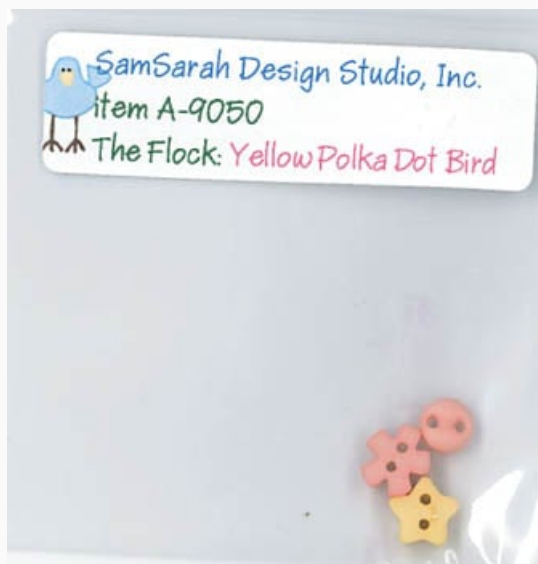

Esquemas Punto de Cruz

Flock-Heart Bird Emb Pack

da: Samsarah Designs Studio

Modello: ACCHOF12-2400

Flock-Heart Bird Emb Pack

Precio: € 2.98 (incl. IVA)

Esquemas Punto de Cruz

Flock-Yellow Polka Dot Bird

da: Samsarah Designs Studio

Modello: SCHHOF12-2734

Flock-Yellow Polka Dot Bird

Precio: € 9.98 (incl. IVA)

Esquemas Punto de Cruz

Flock-Yellow Polka Dot Bird Emb Pk

da: Samsarah Designs Studio

Modello: ACCHOF12-2735

Flock-Yellow Polka Dot Bird Emb Pk

Precio: € 2.98 (incl. IVA)

Esquemas Punto de Cruz

Flock-Button Bird Emb Pk

da: Samsarah Designs Studio

Modello: ACCHOF12-3031

Flock-Button Bird Emb Pk

Precio: € 2.98 (incl. IVA)