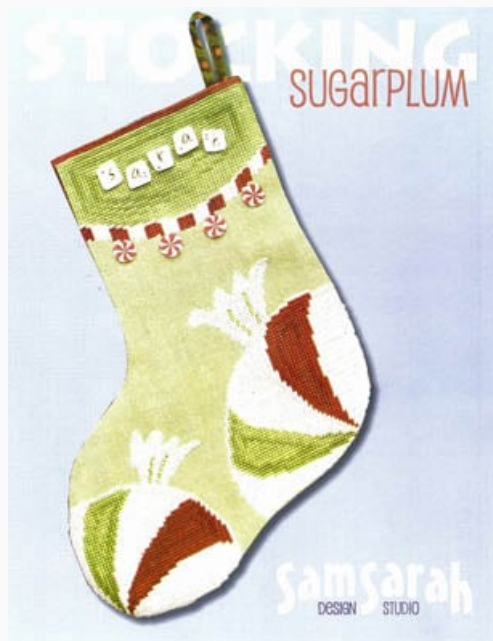

da: Samsarah Designs Studio

Modello: SCHHOF09-2316

Pearls-Bounty

Precio: € 4.37 (incl. IVA)

Esquemas Punto de Cruz

Sugarplum Stocking

da: Samsarah Designs Studio

Modello: SCHHOF09-2490