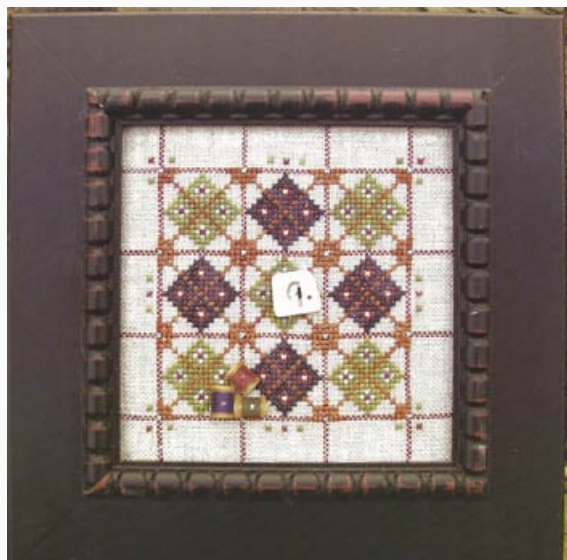

Cap

Esquemas Punto de Cruz

Alphabet Baubles-Q Is For Quilt

da: Samsarah Designs Studio

Modello: SCHHOF10-1111

Alphabet Baubles-Q Is For Quilt
Puntos 53x53

Precio: € 6.24 (incl. IVA)

Lista dei Materiali: nella pagina successiva è presente la lista dei materiali necessari per la realizzazione.