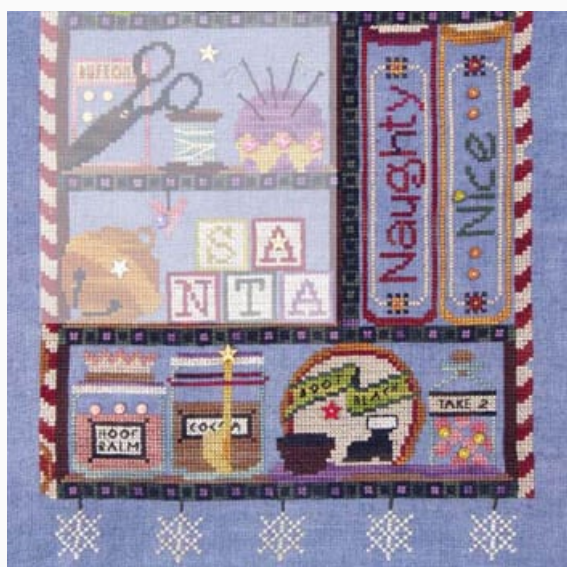

Modello: SCHHOF15-2437

Love For You And Me

Precio: € 18.72 (incl. IVA)

Esquemas Punto de Cruz

Santa`s Cabinet 3- Naughty Or Nice (includes 13 buttons)

da: Samsarah Designs Studio

Modello: SCHHOF15-2434

Patrones de papel para proyectos de patchwork.
(incluidos 13 botones)