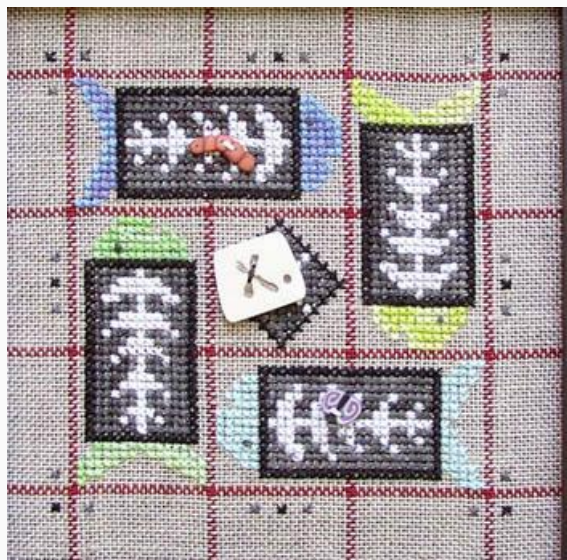

Esquemas Punto de Cruz

Alphabet Baubles-X Is For X Ray

da: Samsarah Designs Studio

Modello: SCHHOF10-2183

Alphabet Baubles-X Is For X Ray
Puntos 53x53

Precio: € 6.24 (incl. IVA)

Lista dei Materiali: nella pagina successiva è presente la lista dei materiali necessari per la realizzazione.