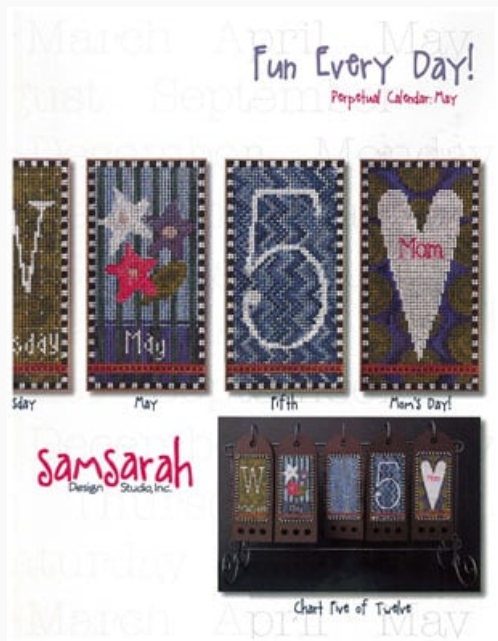

da: Samsarah Designs Studio

Modello: SCHHOF12-2734

Flock-Yellow Polka Dot Bird

Precio: € 9.98 (incl. IVA)

Esquemas Punto de Cruz

Flock-Yellow Polka Dot Bird Emb Pk

da: Samsarah Designs Studio

Modello: ACCHOF12-2735

Flock-Yellow Polka Dot Bird Emb Pk

Precio: € 2.98 (incl. IVA)

Esquemas Punto de Cruz

Flock-Button Bird Emb Pk

da: Samsarah Designs Studio

Modello: ACCHOF12-3031

Flock-Button Bird Emb Pk

Precio: € 2.98 (incl. IVA)

Esquemas Punto de Cruz

Fun Every Day-May

da: Samsarah Designs Studio

Modello: SCHHOF13-1059

Fun Every Day-May

Precio: € 9.98 (incl. IVA)

Esquemas Punto de Cruz

Delightful Emb Pk