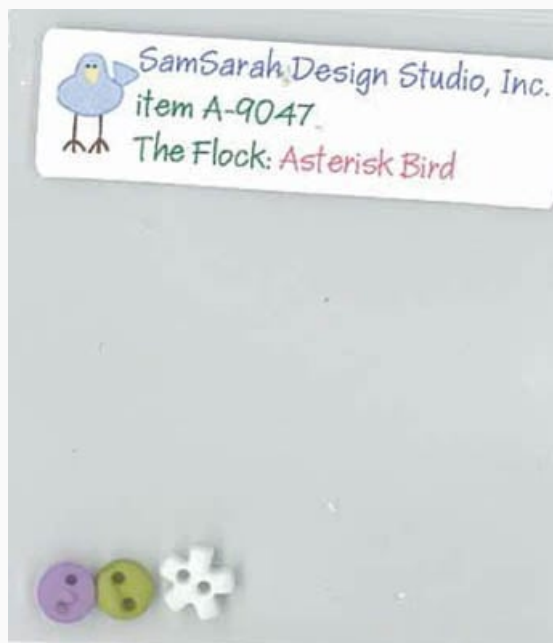

Esquemas Punto de Cruz

Flock-Target Bird Emb Pack

da: Samsarah Designs Studio

Modello: ACCHOF12-1689

Flock-Target Bird Emb Pack

Precio: € 2.98 (incl. IVA)

Esquemas Punto de Cruz

Daily Life-Take Naps Emb Pack

da: Samsarah Designs Studio

Modello: ACCHOF12-1854

Daily Life-Take Naps Emb Pack

Precio: € 2.44 (incl. IVA)

Esquemas Punto de Cruz

Flock-Asterisk Bird Emb Pk

da: Samsarah Designs Studio

Modello: ACCHOF12-1995

Flock-Asterisk Bird Emb Pk

Precio: € 2.98 (incl. IVA)

Esquemas Punto de Cruz

Daily Life-Make Exceptions

da: Samsarah Designs Studio

Modello: SCHHOF12-2149

Daily Life-Make Exceptions

Precio: € 4.99 (incl. IVA)