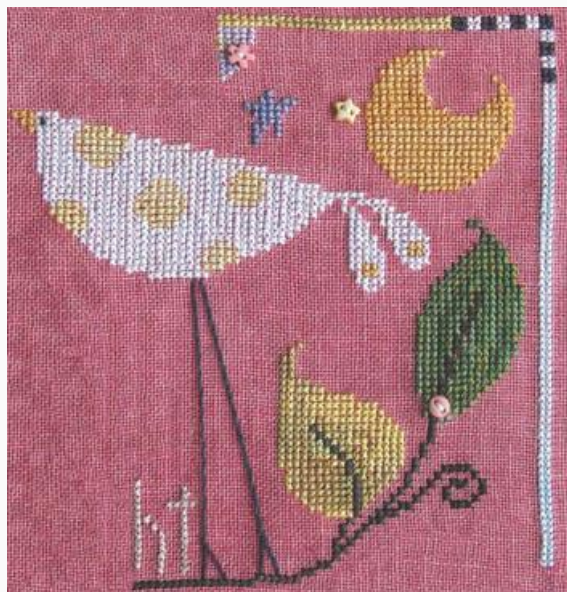

Esquemas Punto de Cruz

Flock-Heart Bird Emb Pack

da: Samsarah Designs Studio

Modello: ACCHOF12-2400

Flock-Heart Bird Emb Pack

Precio: € 2.98 (incl. IVA)

Esquemas Punto de Cruz

Flock-Yellow Polka Dot Bird

da: Samsarah Designs Studio

Modello: SCHHOF12-2734

Flock-Yellow Polka Dot Bird

Precio: € 9.98 (incl. IVA)

Esquemas Punto de Cruz

Flock-Yellow Polka Dot Bird Emb Pk

da: Samsarah Designs Studio

Modello: ACCHOF12-2735