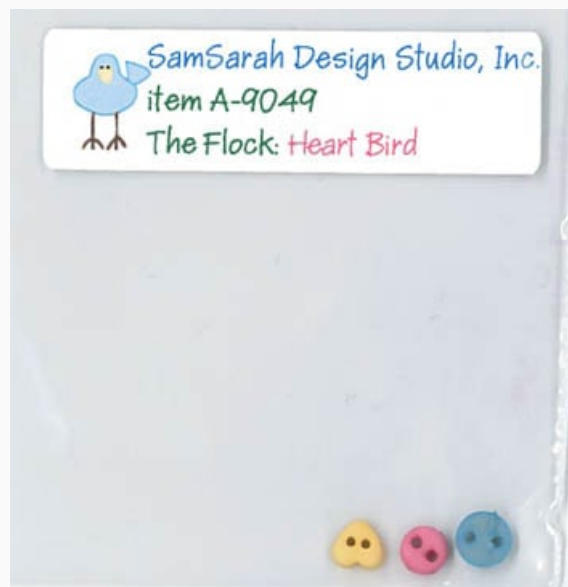

da: Samsarah Designs Studio

Modello: ACCHOF12-1854

Daily Life-Take Naps Emb Pack

Precio: € 2.44 (incl. IVA)

Esquemas Punto de Cruz

Flock-Asterisk Bird Emb Pk

da: Samsarah Designs Studio

Modello: ACCHOF12-1995

Flock-Asterisk Bird Emb Pk

Precio: € 2.98 (incl. IVA)

Esquemas Punto de Cruz

Daily Life-Make Exceptions

da: Samsarah Designs Studio

Modello: SCHHOF12-2149

Daily Life-Make Exceptions

Precio: € 4.99 (incl. IVA)

Esquemas Punto de Cruz

Flock-Heart Bird Emb Pack

da: Samsarah Designs Studio

Modello: ACCHOF12-2400

Flock-Heart Bird Emb Pack

Precio: € 2.98 (incl. IVA)

Esquemas Punto de Cruz

Flock-Yellow Polka Dot Bird