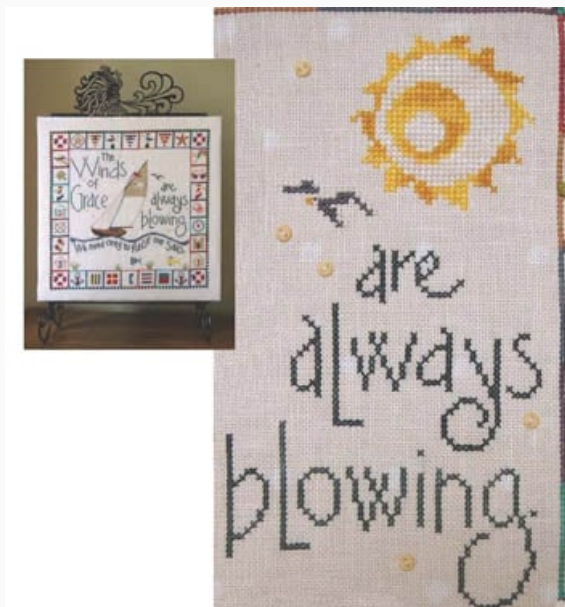

da: Samsarah Designs Studio

Modello: ACCHOF13-2313

Delightful Emb Pk

Precio: € 4.26 (incl. IVA)

Esquemas Punto de Cruz

Winds Of Grace-Three Bells

da: Samsarah Designs Studio

Modello: SCHHOF13-2684

Winds Of Grace-Three Bells

Precio: € 9.98 (incl. IVA)

Esquemas Punto de Cruz

Winds Of Grace-Four Bells Emb Pack

da: Samsarah Designs Studio

Modello: ACCHOF13-2829

Winds Of Grace-Four Bells Emb Pack

Precio: € 7.87 (incl. IVA)