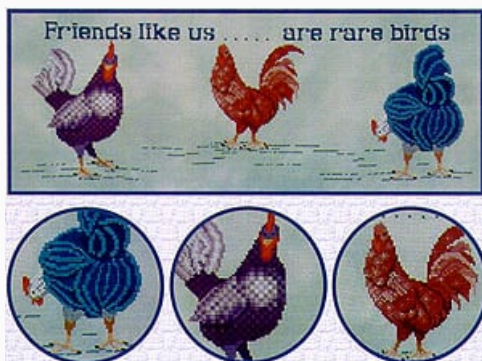

Esquemas Punto de Cruz

Rare Birds

da: X's And Oh's

Modello: SCHHOF05-1067

Rare Birds

Precio: € 14.97 (incl. IVA)