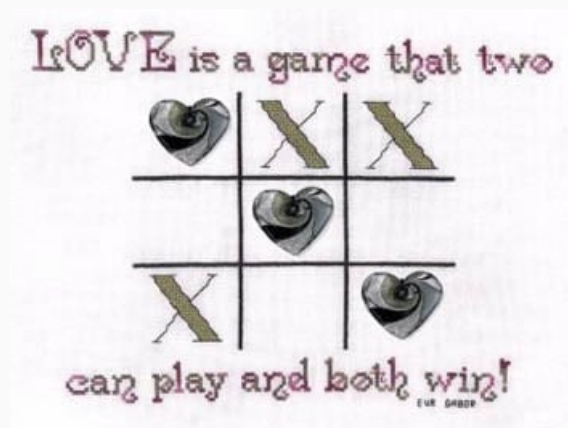

## Love Game

da: X's And Oh's

Modello: SCHHOF17-1797

Love Game

**Precio: € 12.48** (incl. IVA)

Esquemas Punto de Cruz