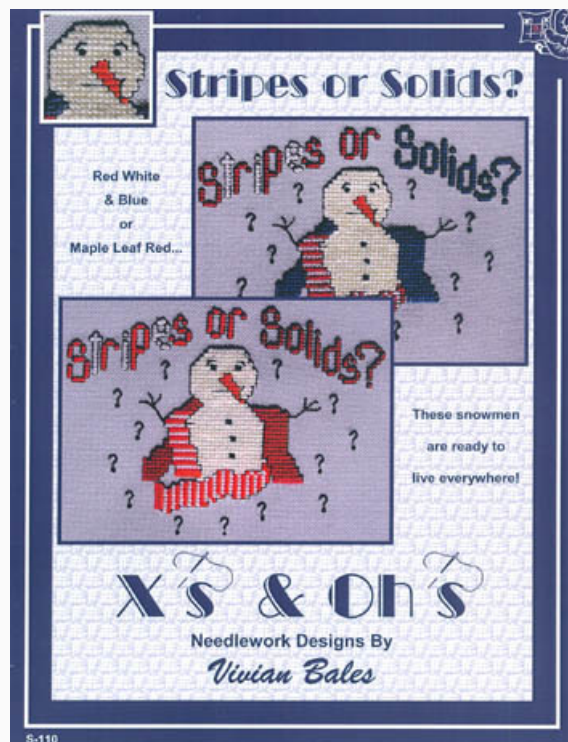

Esquemas Punto de Cruz

Stripes Or Solids

da: X's And Oh's

Modello: SCHHOF09-1527

Stripes Or Solids

Precio: € 12.48 (incl. IVA)