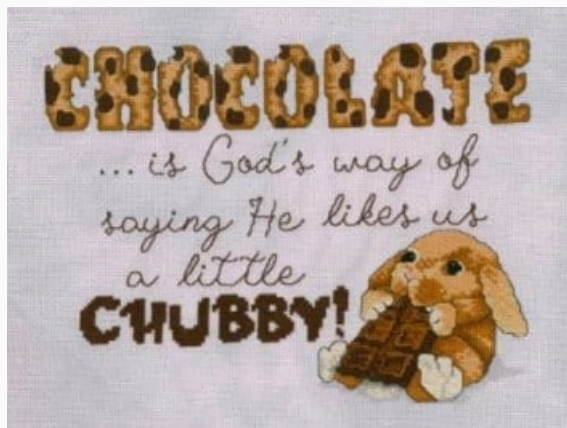

Esquemas Punto de Cruz

Chocolate!

da: X's And Oh's

Modello: SCHHOF22-1729

Chocolate!

Precio: € 14.97 (incl. IVA)