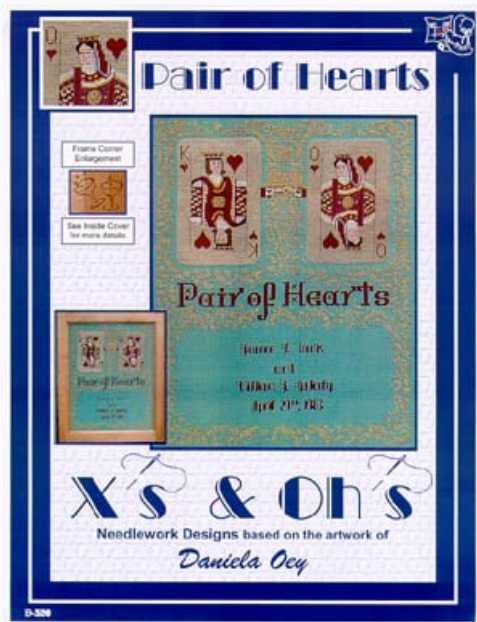

Esquemas Punto de Cruz

Pair Of Hearts

da: X's And Oh's

Modello: SCHHOF04-2425

Pair Of Hearts

Precio: € 14.97 (incl. IVA)