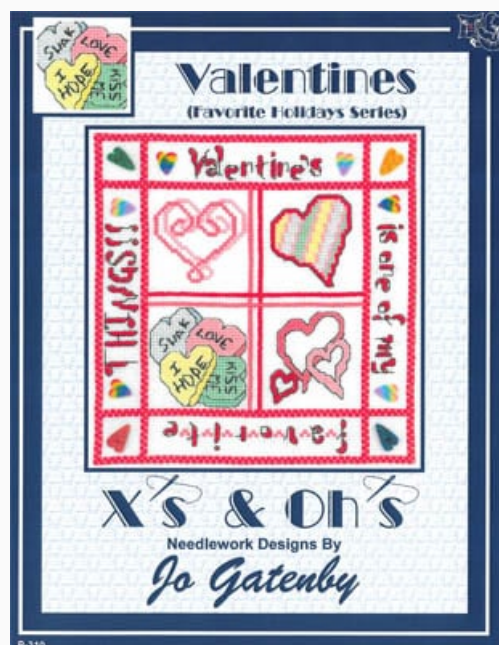

Esquemas Punto de Cruz

Valentine`s Favorite Things

da: X's And Oh's

Modello: SCHHOF15-1002

Valentine`s Favorite Things

Precio: € 12.48 (incl. IVA)