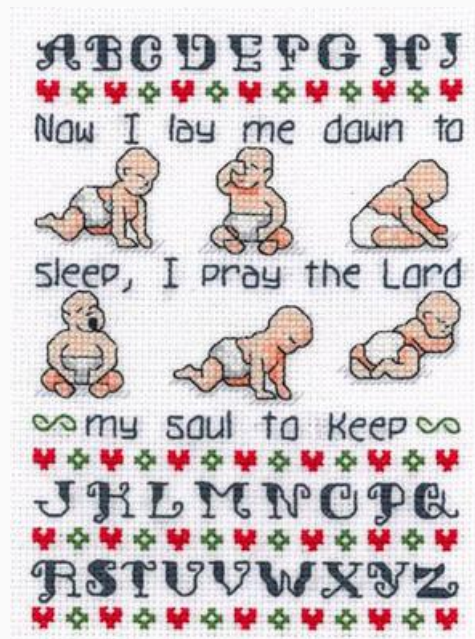

Esquemas Punto de Cruz

Down To Sleep

da: X's And Oh's

Modello: SCHHOF10-1083

Down To Sleep

Precio: € 12.48 (incl. IVA)