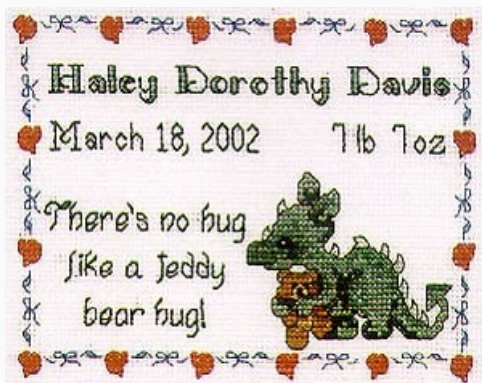

## Teddy Bear Hug

da: X's And Oh's

Modello: SCHHOF06-1612

Teddy Bear Hug

**Precio: € 14.97** (incl. IVA)

Esquemas Punto de Cruz