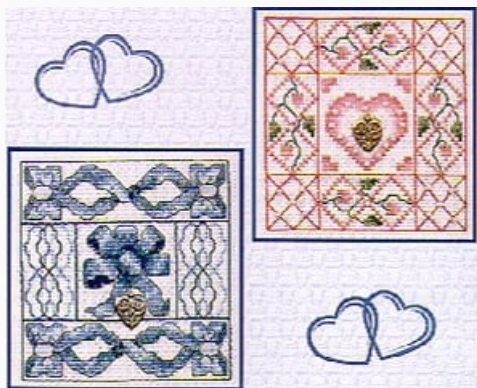

Esquemas Punto de Cruz

Hearts & Diamonds (Ribbons & Bows)

da: X's And Oh's

Modello: SCHHOF04-2636

Hearts & Diamonds (Ribbons & Bows)

Precio: € 14.97 (incl. IVA)