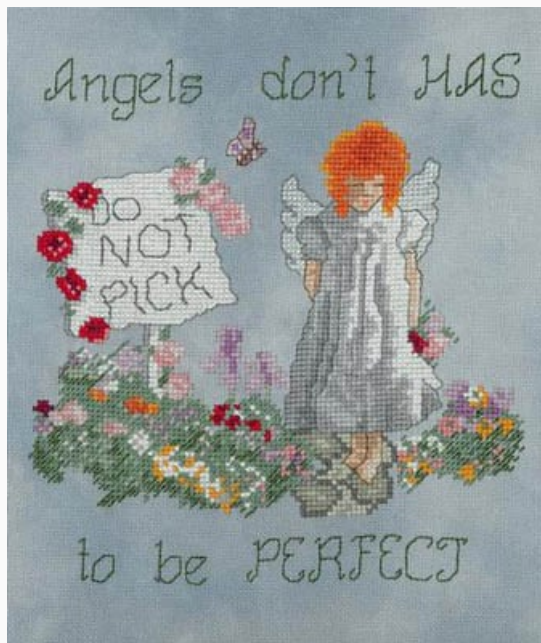

Esquemas Punto de Cruz

Perfect Angel

da: X's And Oh's

Modello: SCHHOF11-1028

Perfect Angel

Precio: € 12.48 (incl. IVA)