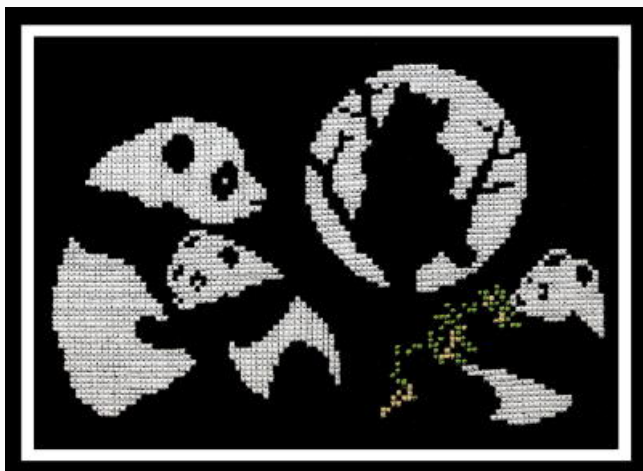

## Lovely Night

da: X's And Oh's

Modello: SCHHOF20-2918

Lovely Night

**Precio: € 8.73** (incl. IVA)

Esquemas Punto de Cruz

## Night Lights

da: X's And Oh's

Modello: SCHHOF20-2919

Night Lights

**Precio: € 8.73** (incl. IVA)

Esquemas Punto de Cruz

## Bearly Night

da: X's And Oh's

Modello: SCHHOF20-2920

Bearly Night

**Precio: € 8.73** (incl. IVA)

Esquemas Punto de Cruz