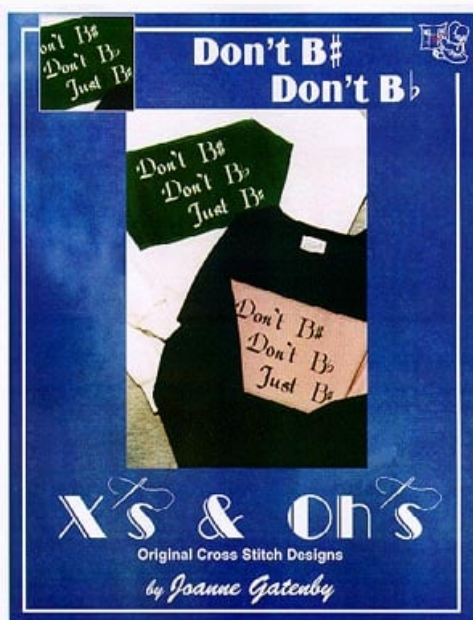

Esquemas Punto de Cruz

Don`t B#

da: X's And Oh's

Modello: SCHHOF03-1408

Don`t B#

Precio: € 12.48 (incl. IVA)