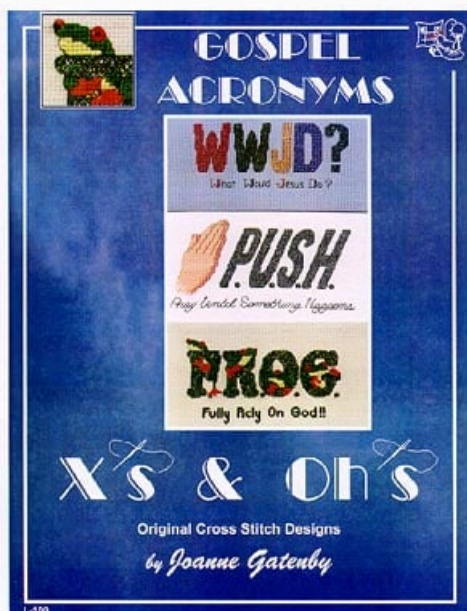

Esquemas Punto de Cruz

Gospel Acronyms

da: X's And Oh's

Modello: SCHHOF03-1964

Gospel Acronyms

Precio: € 14.97 (incl. IVA)