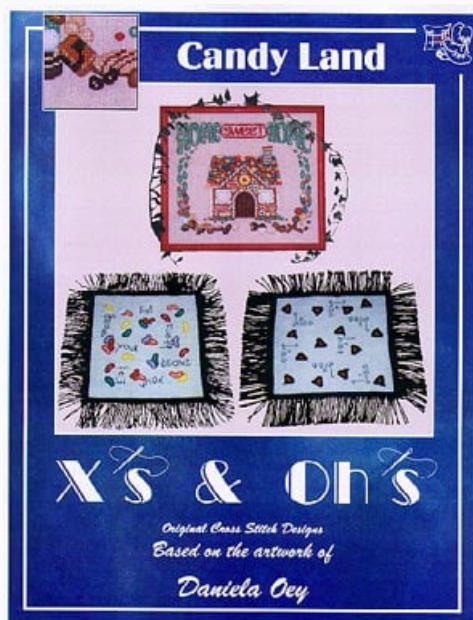

Esquemas Punto de Cruz

Candy Land

da: X's And Oh's

Modello: SCHHOF03-1398

Candy Land

Precio: € 14.97 (incl. IVA)