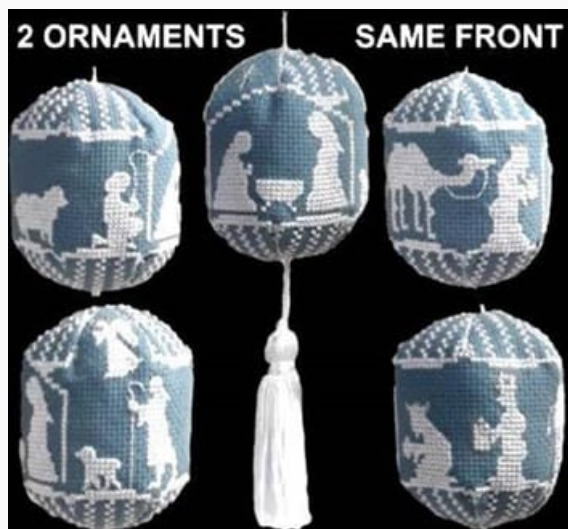

Esquemas Punto de Cruz

Nativity Ornaments

da: X's And Oh's

Modello: SCHHOF19-1255

Nativity Ornaments

Precio: € 12.48 (incl. IVA)