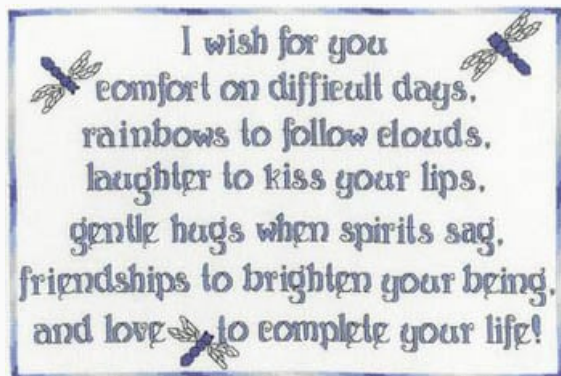

## Dragonfly Wishes

da: X's And Oh's

Modello: SCHHOF11-2363

Dragonfly Wishes

**Precio: € 12.48** (incl. IVA)

Esquemas Punto de Cruz