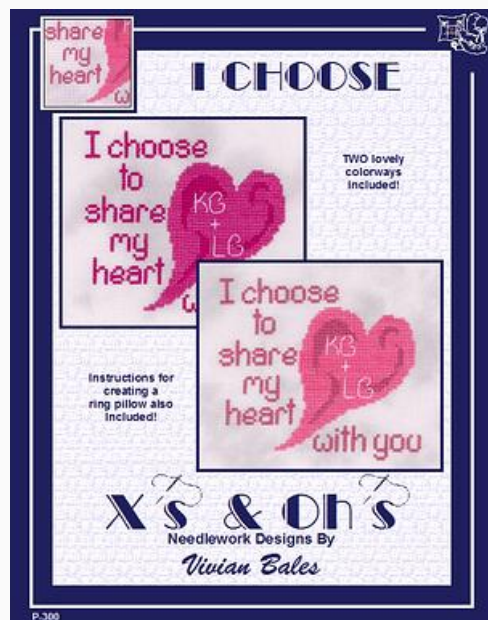

Esquemas Punto de Cruz

I Choose

da: X's And Oh's

Modello: SCHHOF09-1094

I Choose

Precio: € 12.48 (incl. IVA)