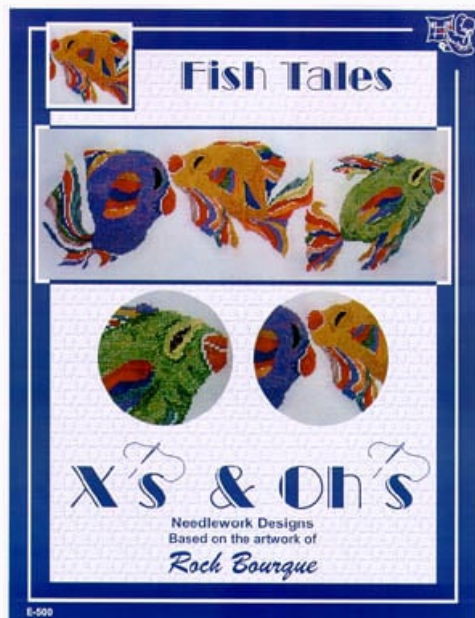

Esquemas Punto de Cruz

Fish Tales

da: X's And Oh's

Modello: SCHHOF04-2426

Fish Tales

Precio: € 14.97 (incl. IVA)