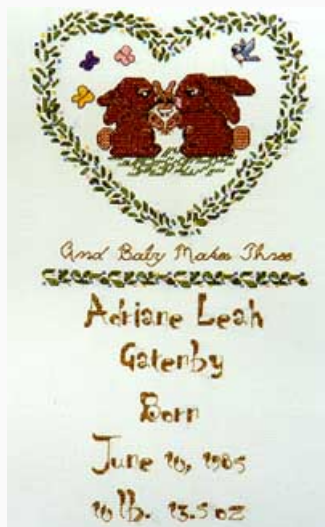

## & Baby Makes 3

da: X's And Oh's

Modello: SCHHOF02-1695

& Baby Makes 3

**Precio: € 14.97** (incl. IVA)

Esquemas Punto de Cruz