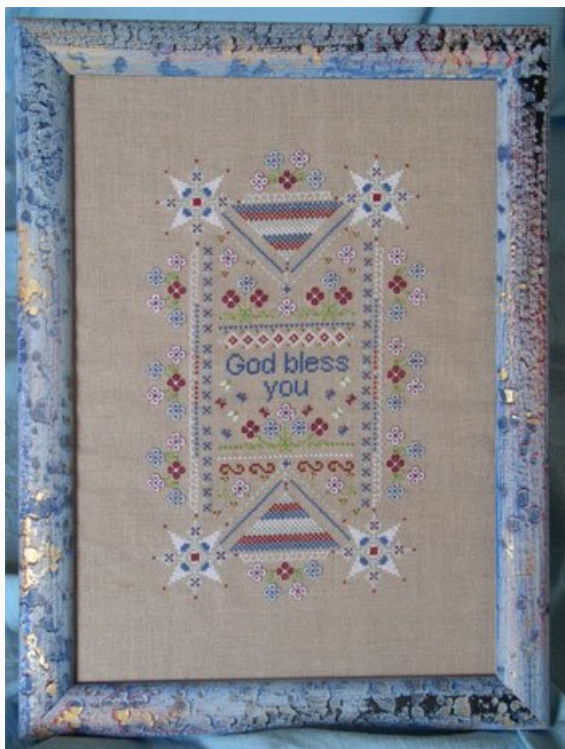

Esquemas Punto de Cruz

Garden Peace

da: Mingiustitch

Modello: SCHMG-GP

Garden Peace
Puntos 109 x 175

Precio: € 8.40 (incl. IVA)

Lista dei Materiali: nella pagina successiva è presente la lista dei materiali necessari per la realizzazione.