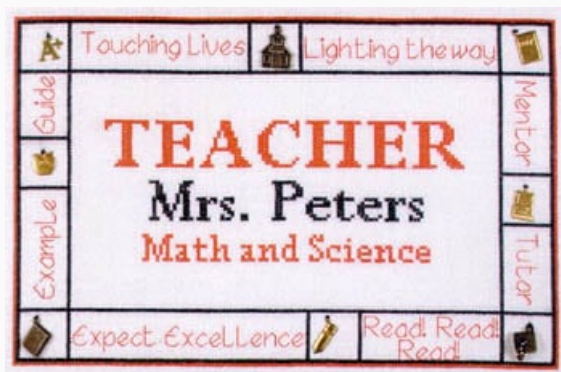

## Center Of Attention Birth Announcement

da: Deb Bee's Designs

Modello: SCHHOF08-2009

Center Of Attention Birth Announcement

**Precio: € 9.98** (incl. IVA)

Esquemas Punto de Cruz

## Charmed Teacher

da: Deb Bee's Designs

Modello: SCHHOF08-2007

Charmed Teacher

**Precio: € 19.96** (incl. IVA)

Esquemas Punto de Cruz