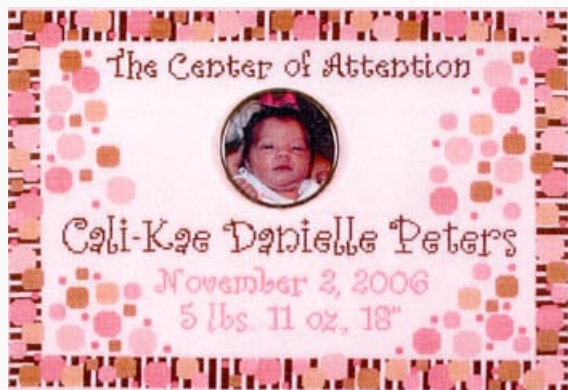

Esquemas Punto de Cruz

## Center Of Attention Birth Announcement

da: Deb Bee's Designs

Modello: SCHHOF08-2009

Center Of Attention Birth Announcement

**Precio: € 9.98** (incl. IVA)

Esquemas Punto de Cruz

## Charmed Teacher

da: Deb Bee's Designs

Modello: SCHHOF08-2007

Charmed Teacher

**Precio: € 19.96** (incl. IVA)

Esquemas Punto de Cruz