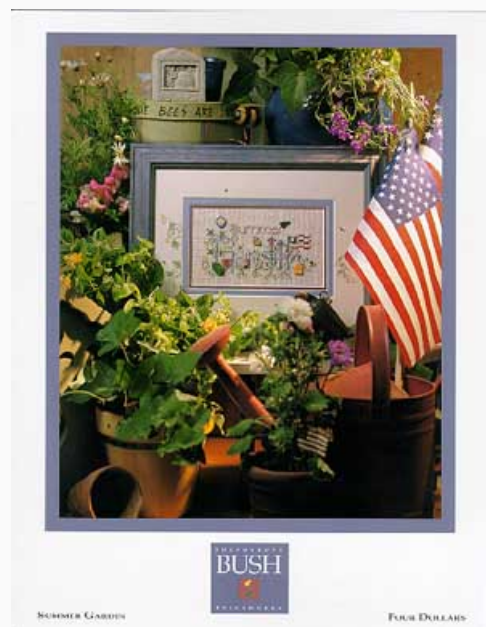

Modello: SCHHOF05-2838

Star
Puntos: 41x70

Precio: € 4.99 (incl. IVA)

Lista dei Materiali: nella pagina successiva è presente la lista dei materiali necessari per la realizzazione.

LISTA MATERIALI: Star

 Aida 55 Permin 65x50	 WDW 1277 Collards
 WDW 1232	 WDW Holiday Collection 4129 Swamp
 WDW 2219 Whiskey	 WDW Holiday Collection 4121 Indian
 Simply Shaker:	 Sampler Threads:
 Sampler Threads:	 Simply Shaker:
 Sampler Threads: Dried	 3500X - Extra Large Golden Swirly
 3314S - Golden Small Star	 1146T - Tiny Ewe
 NH1051S - Small Mary	 NH1050S - Small Baby
 NH1052S - Small	 NH1060S - Small
 NH1057S - Small Wise Man	Shepherd

Esquemas Punto de Cruz

Summer Garden

da: Shepherd's Bush

Modello: SCHHOF02-2250

Summer Garden

Precio: € 4.99 (incl. IVA)

Lista dei Materiali: nella pagina successiva è presente la lista dei materiali necessari per la realizzazione.