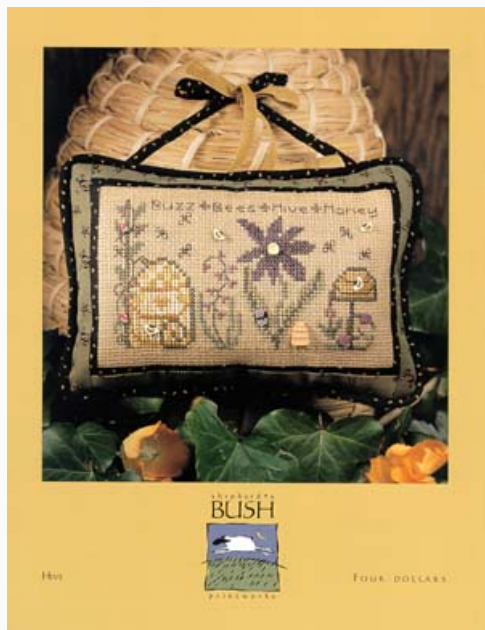

Esquemas Punto de Cruz

Hive

da: Shepherd's Bush

Modello: SCHHOF04-1994

Hive

Precio: € 4.99 (incl. IVA)