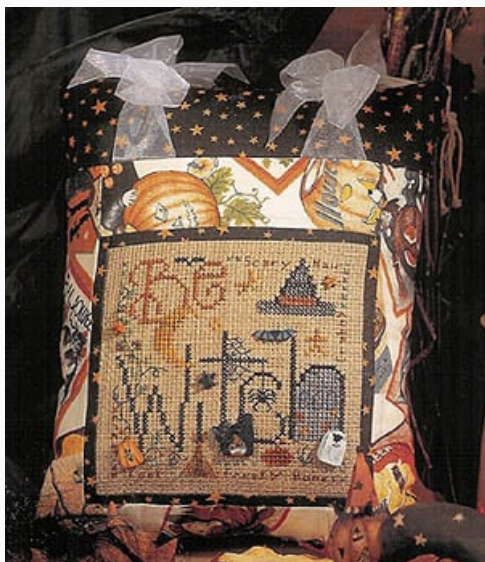

Charms per Jillian`s Stocking

da: Shepherd's Bush

Modello: SCHHOF06-2637

Charms-Jillian`s Stocking

Precio: € 24.96 (incl. IVA)

Esquemas Punto de Cruz

Be A Witch

da: Shepherd's Bush

Modello: SCHHOF06-2910

Be A Witch
Puntos: 50x50

Precio: € 4.99 (incl. IVA)

Lista dei Materiali: nella pagina successiva è presente la lista dei materiali necessari per la realizzazione.

LISTA MATERIALI: Be A Witch