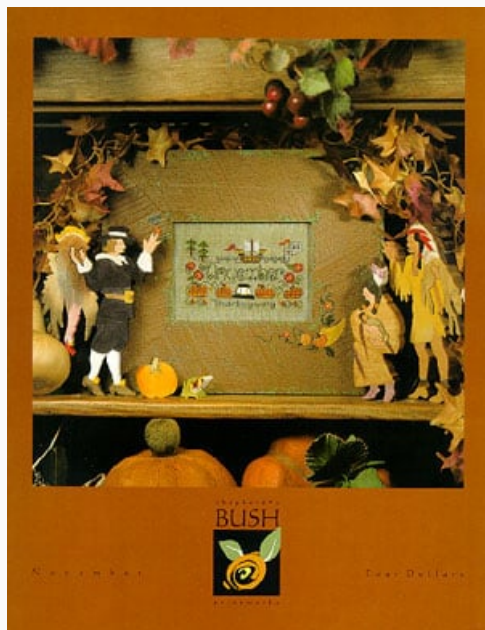

Esquemas Punto de Cruz

November

da: Shepherd's Bush

Modello: SCHHOF03-3040

November

Precio: € 4.99 (incl. IVA)