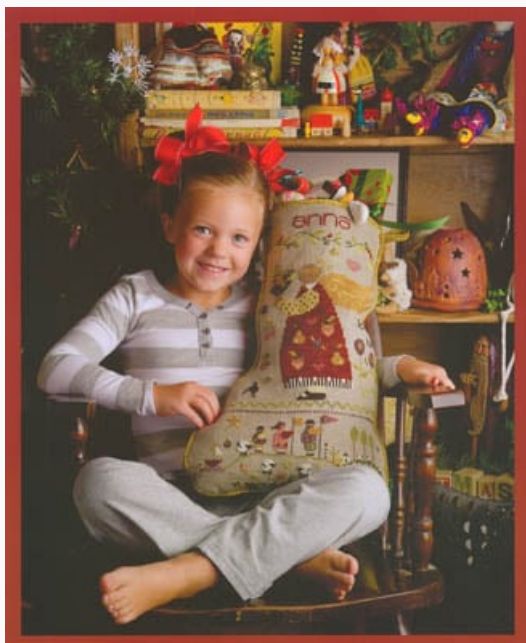

Esquemas Punto de Cruz

Anna`s Stocking

da: Shepherd's Bush

Modello: SCHHOF08-2369

Anna`s Stocking
Puntos: 112 x 169

Precio: € 9.98 (incl. IVA)

Lista dei Materiali: nella pagina successiva è presente la lista dei materiali necessari per la realizzazione.