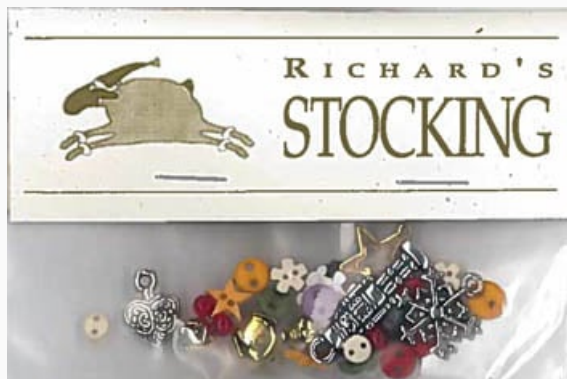

Esquemas Punto de Cruz

Spooky Notes

da: Shepherd's Bush

Modello: SCHHOF17-2030

Spooky Notes

Precio: € 9.98 (incl. IVA)

Esquemas Punto de Cruz

Richard's Stocking

da: Shepherd's Bush

Modello: SCHHOF17-2233

Richard's Stocking

Precio: € 11.23 (incl. IVA)

Esquemas Punto de Cruz

Charms -Richard's Stocking

da: Shepherd's Bush

Modello: ACCHOF17-2234

Charms -Richard's Stocking

Precio: € 27.13 (incl. IVA)

Esquemas Punto de Cruz

Thankful Notes

da: Shepherd's Bush

Modello: SCHHOF17-2337

Thankful Notes

Precio: € 9.98 (incl. IVA)