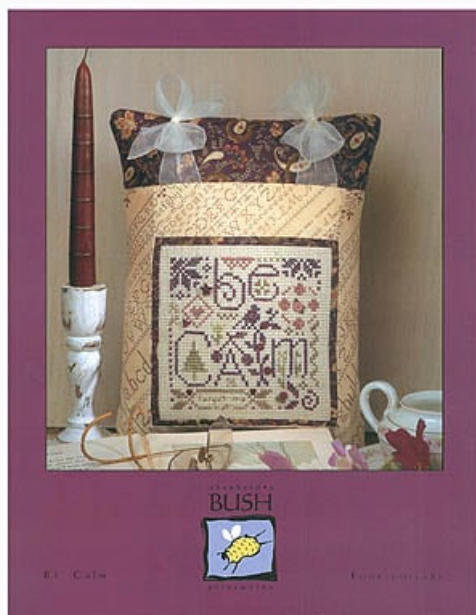

Esquemas Punto de Cruz

Be Calm

da: Shepherd's Bush

Modello: SCHHOF06-2638

Be Calm

Precio: € 4.99 (incl. IVA)