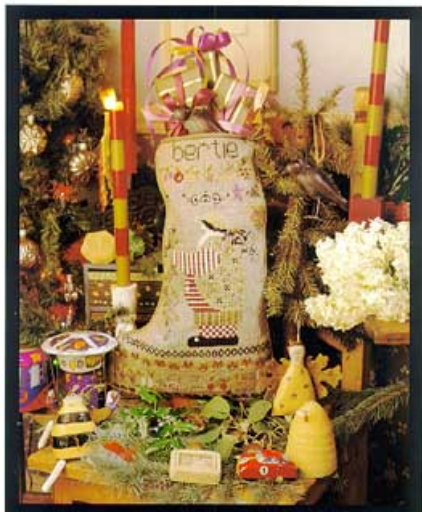

Esquemas Punto de Cruz

2000 Years Ago

da: Shepherd's Bush

Modello: SCHHOF04-2619

2000 Years Ago

Precio: € 7.49 (incl. IVA)

Esquemas Punto de Cruz

Bertie`s Stocking

da: Shepherd's Bush

BERTIE'S STOCKING

FIVE DOLLARS

Modello: SCHHOF99-2026

Bertie`s Stocking

Precio: € 6.24 (incl. IVA)

Esquemas Punto de Cruz

Brave Flags