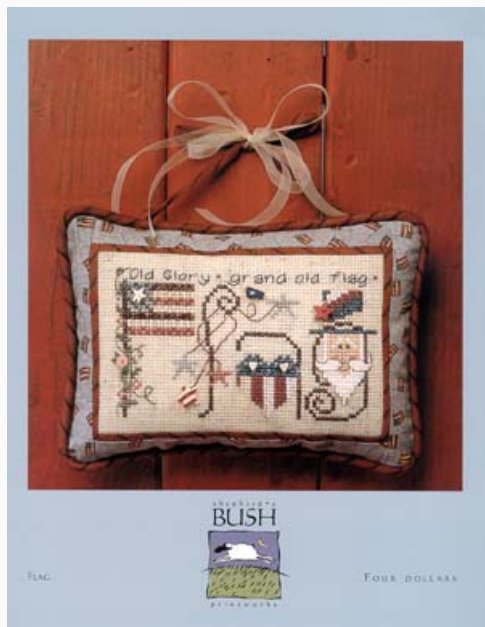

Color

Esquemas Punto de Cruz

Flag

da: Shepherd's Bush

Modello: SCHHOF04-2281

Flag

Precio: € 4.99 (incl. IVA)

Esquemas Punto de Cruz