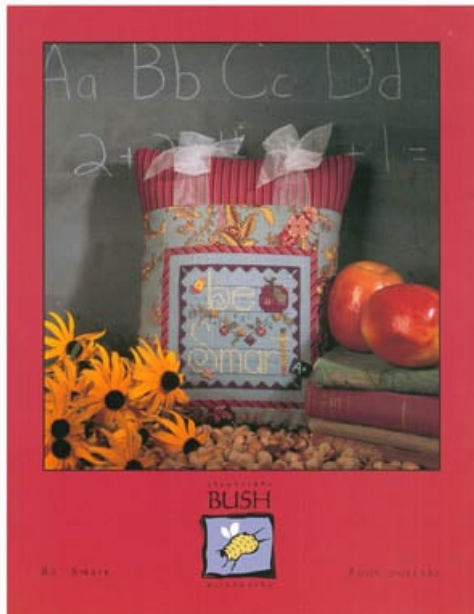

Esquemas Punto de Cruz

Be Smart

da: Shepherd's Bush

Modello: SCHHOF06-2639

Be Smart

Precio: € 4.99 (incl. IVA)