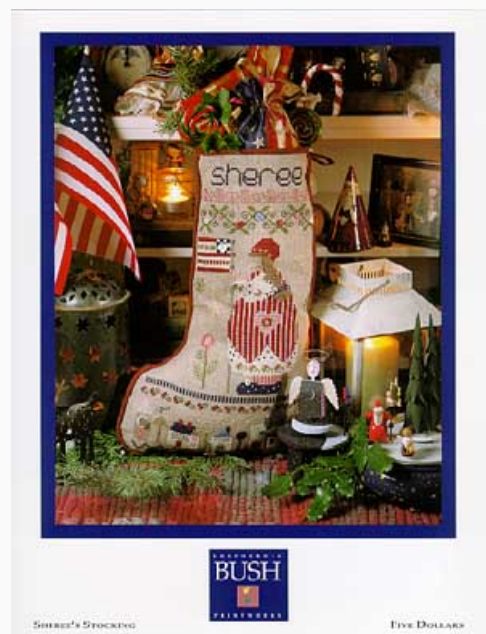

FIVE DOLLARS

Modello: SCHHOF02-3003

Santa`s Christmas

Precio: € 6.24 (incl. IVA)

Esquemas Punto de Cruz

Sheree`s Stocking

da: Shepherd's Bush

Modello: SCHHOF02-2248

Sheree`s Stocking

Precio: € 6.24 (incl. IVA)

Esquemas Punto de Cruz

Skating Sampler

da: Shepherd's Bush

Modello: SCHHOF02-1386

Skating Sampler

Precio: € 2.85 (incl. IVA)