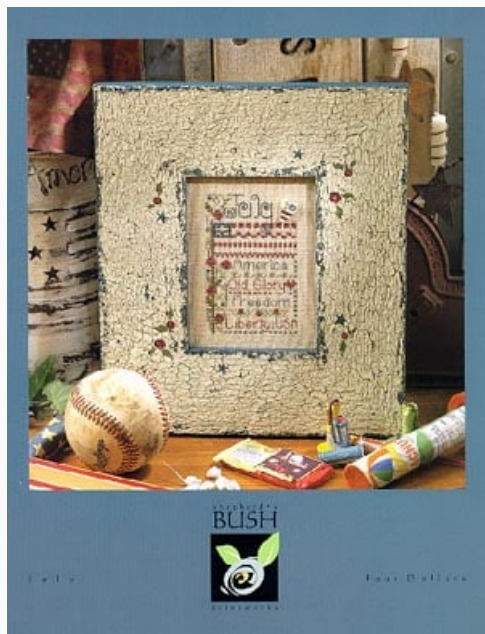

Esquemas Punto de Cruz

July

da: Shepherd's Bush

Modello: SCHHOF03-2061

July

Precio: € 4.99 (incl. IVA)