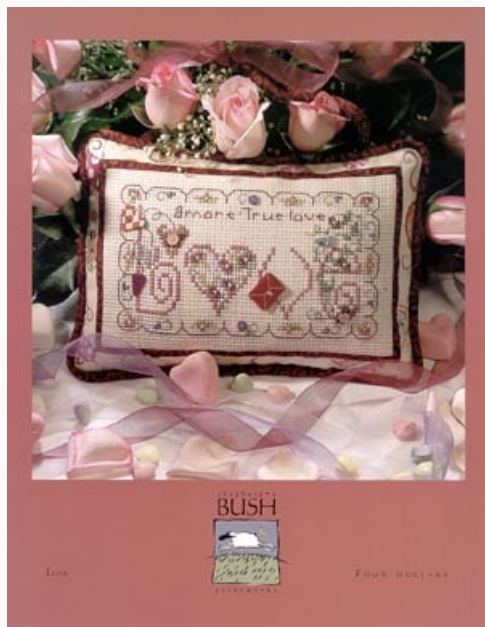

da: Shepherd's Bush

Modello: SCHHOF04-1933

Lamb

Precio: € 4.99 (incl. IVA)

Esquemas Punto de Cruz

Love

da: Shepherd's Bush

Modello: SCHHOF04-1317