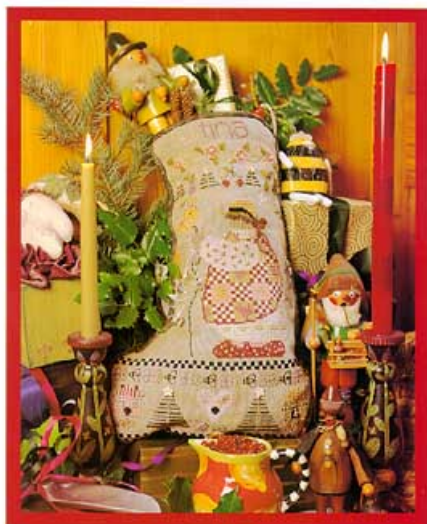

Esquemas Punto de Cruz

Tina`s Stocking

da: Shepherd's Bush

TINA'S STOCKING

1100 P. 000.000

Modello: SCHHOF98-1829

Tina`s Stocking

Precio: € 6.24 (incl. IVA)