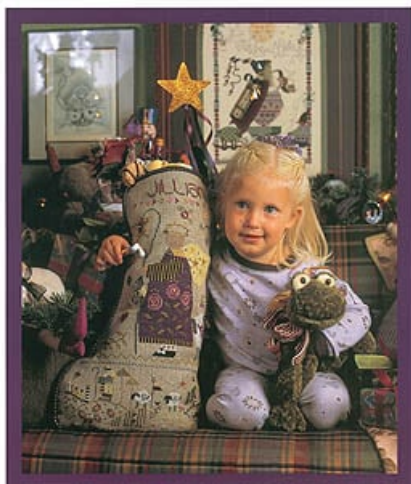

Esquemas Punto de Cruz

Jillian`s Stocking

da: Shepherd's Bush

JILLIAN'S STOCKING

SIX DOLLARS

Modello: SCHHOF06-2636

Jillian`s Stocking
Punti: 109 (w) x 167 (h)

Precio: € 7.49 (incl. IVA)

Lista dei Materiali: nella pagina successiva è presente la lista dei materiali necessari per la realizzazione.