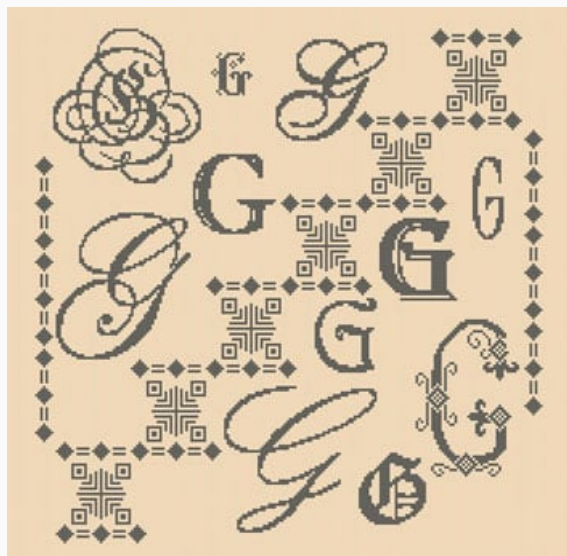

Esquemas Punto de Cruz

Sampler Letra G

da: Paola Alessio Barello

Modello: SCHPFS-PB140DD

Paola Barello ideó una serie de dechados dedicados a las letras del abecedario.

Puntos: 196 x 193.

Se adjunta también una rejilla con unos motivos que podrás insertar en tu dechado o bien utilizar para otros bordados. Se recomienda bordar una letra y después el motivo elegido. No bordes en seguida todas las letras para que puedas calcular el espacio ocupado por el motivo añadido.

Precio: € 2.50 (incl. IVA)