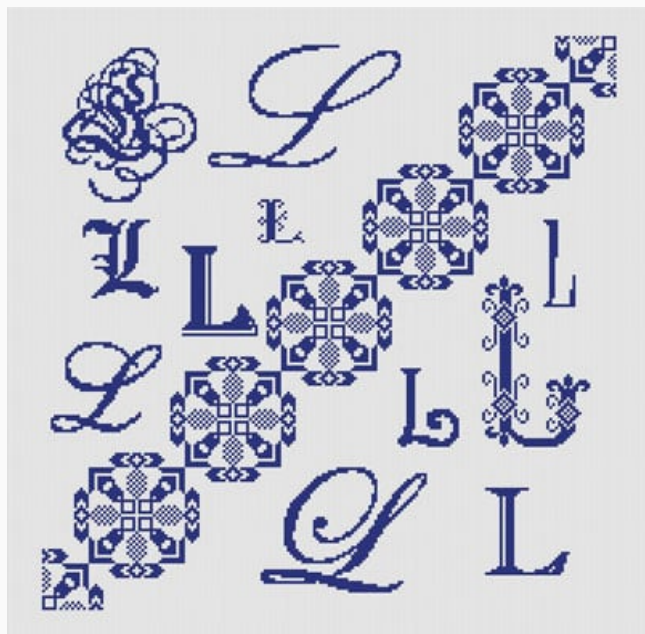

Esquemas Punto de Cruz

Sampler Letra L

da: Paola Alessio Barello

Modello: SCHPFS-PB141DD

Paola Barello ideó una serie de dechados dedicados a las letras del abecedario.

Puntos: 197 x 197.

Se adjunta también una rejilla con unos motivos que podrás insertar en tu dechado o bien utilizar para otros bordados. Se recomienda bordar una letra y después el motivo elegido. No bordes en seguida todas las letras para que puedas calcular el espacio ocupado por el motivo añadido.

Precio: € 2.50 (incl. IVA)