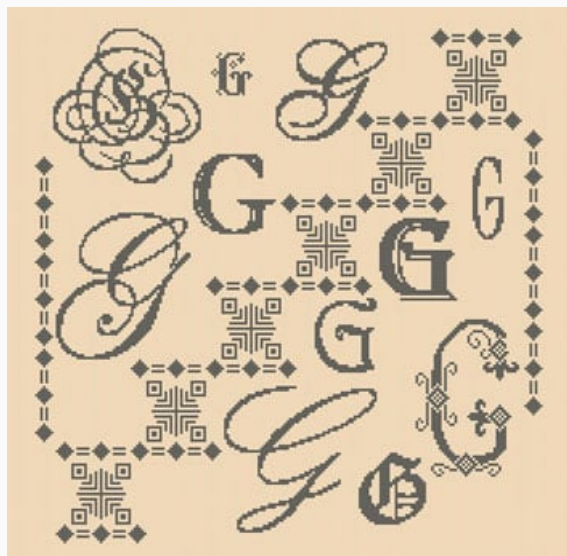

Esquemas Punto de Cruz

Mantel azul

da: Paola Alessio Barello

Modello: SCHPFS-PB104DD

De la mano de Paola Barello este diseño elegante para un mantel.

Precio: € 3.50 (incl. IVA)

Esquemas Punto de Cruz

Sampler Lettera G

da: Paola Alessio Barello

Modello: SCHPFS-PB140

De la mano de Paola Barello una serie de samplers dedicados a las letras del alfabeto.

Puntadas: 196x 193.

Precio: € 4.50 (incl. IVA)

Esquemas Punto de Cruz

Trio Brodeuse