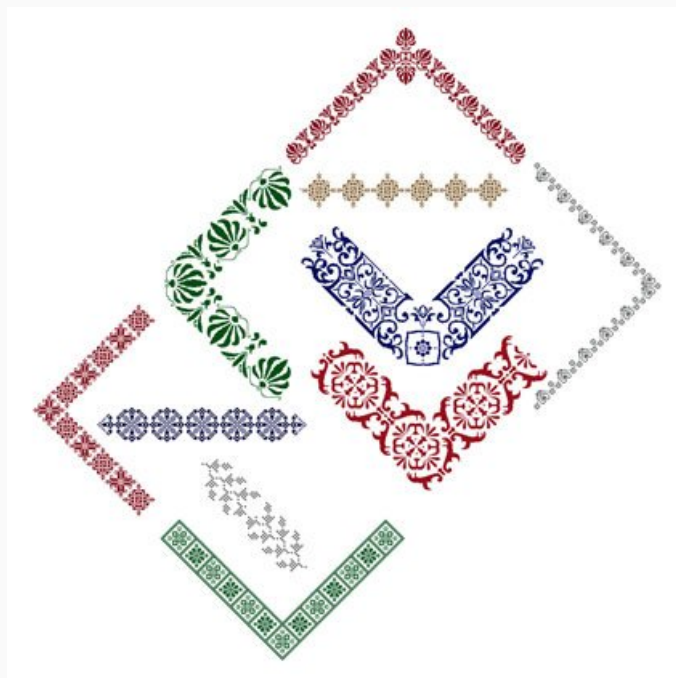

Esquemas Punto de Cruz

Recogida de bordes 2

da: Paola Alessio Barello

Modello: SCHPFS-PB195DD

Recogida de bordes 2

El PDF incluye los esquemas para realizar 13 bordes diseñados por Paola.

Nota bien: los bordes ilustrados en la imagen de la portada no forman parte de los esquemas de esta paquete.

Precio: € 3.90 (incl. IVA)