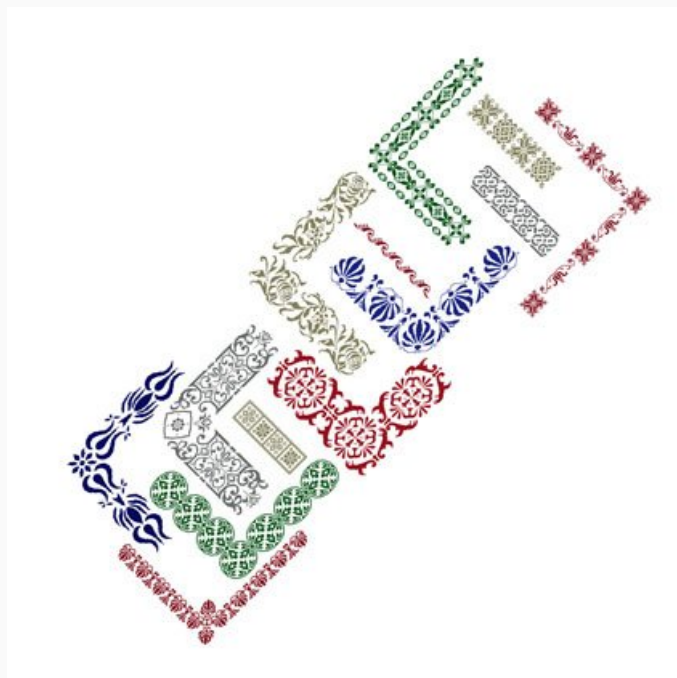

Recogida de bordes 1

da: Paola Alessio Barello

Modello: SCHPFS-PB194DD

Recogida de bordes 1

El PDF incluye los esquemas para realizar 13 bordes diseñados por Paola.

Nota bien: los bordes ilustrados en la imagen de la portada no forman parte de los esquemas de esta paquete.

Precio: € 3.90 (incl. IVA)