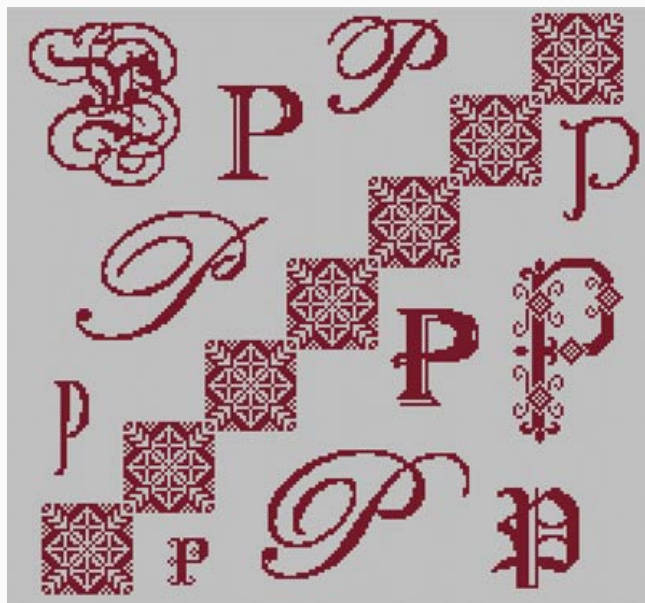

Esquemas Punto de Cruz

Sampler Letra P

da: Paola Alessio Barello

Modello: SCHPFS-PB143DD

Paola Barello ideó una serie de dechados dedicados a las letras del abecedario.

Puntos: 190 x 185.

Se adjunta también una rejilla con unos motivos que podrás insertar en tu dechado o bien utilizar para otros bordados. Se recomienda bordar una letra y después el motivo elegido. No bordes en seguida todas las letras para que puedas calcular el espacio ocupado por el motivo añadido.

Precio: € 2.50 (incl. IVA)