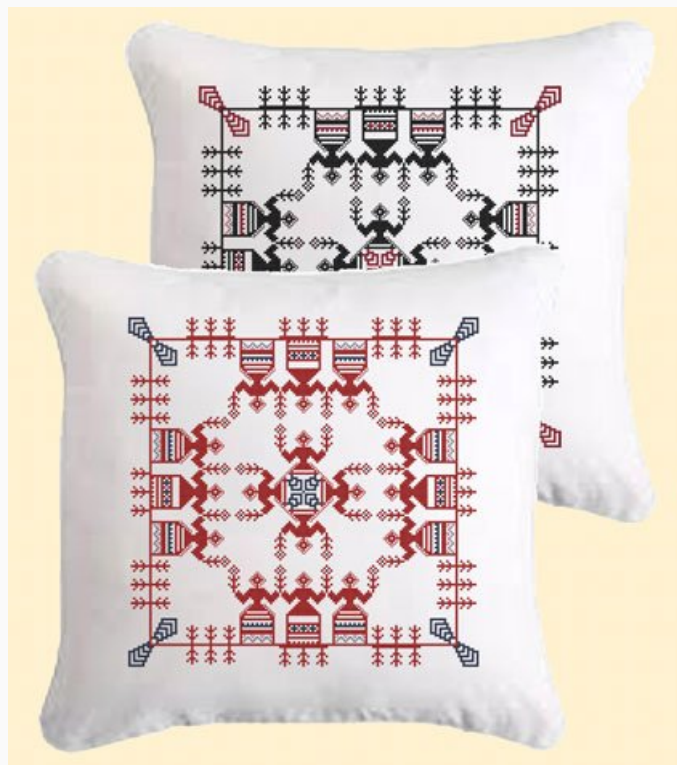

 Lino Edimburgo 35ct -

 DMC Mouliné 3866

Blanco

Esquemas Punto de Cruz

Cuscino: Russia

da: Paola Alessio Barello

Modello: SCHPFS-PB182DD

Cuscino Russia.
Puntos: 151 x 151