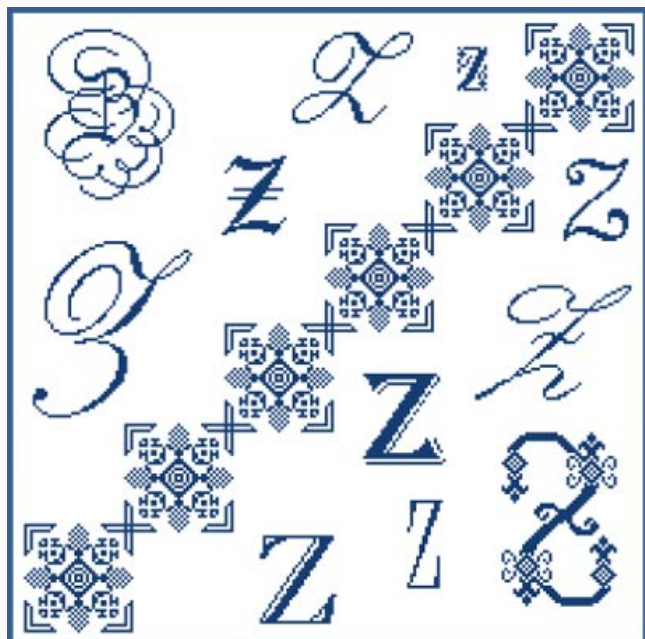

Esquemas Punto de Cruz

Sampler Letra Z

da: Paola Alessio Barello

Modello: SCHPFS-PB156DD

Paola Barello ideó una serie de dechados dedicados a las letras del abecedario.

Puntos: 207 x 207.

Se adjunta también una rejilla con unos motivos que podrás insertar en tu dechado o bien utilizar para otros bordados. Se recomienda bordar una letra y después el motivo elegido. No bordes en seguida todas las letras para que puedas calcular el espacio ocupado por el motivo añadido.

Precio: € 2.50 (incl. IVA)