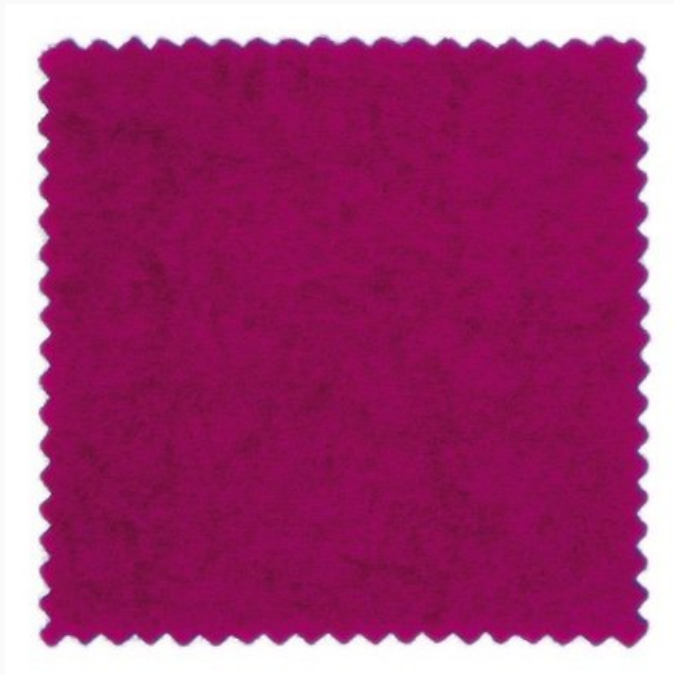

Telas - Fieltro

Fieltro natural 5mm. 50x70 - Fucsia

da: CasaCenina

Modello: FELTSTA-745000-10

Un corte de 50x70cm. de fieltro, altura 5mm. Ideal para cualquier tipo de creación. De lana 100%.

Advertencia: tratándose de una fibra natural, el tono de color puede ser ligeramente diferente respecto a la imagen.

Precio: € 15.13 (incl. IVA)