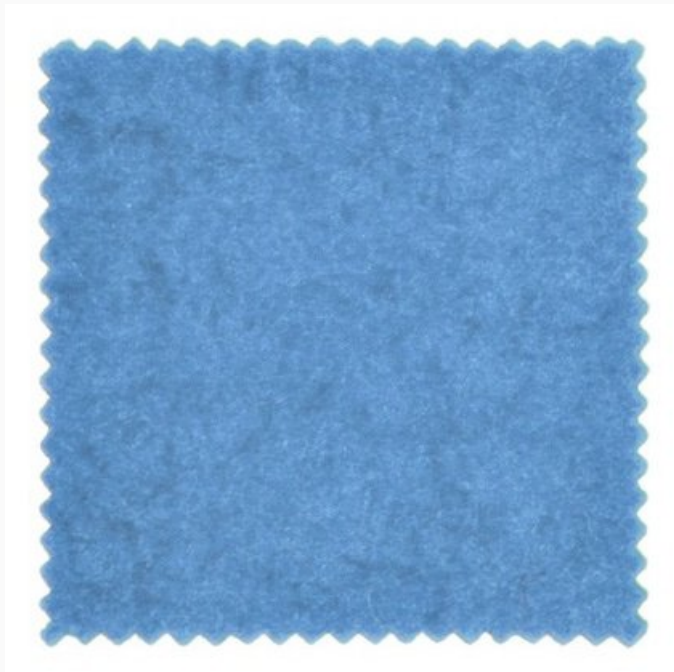

Telas - Fieltro

Fieltro natural 5mm. 50x70 - Azul celestial

da: CasaCenina

Modello: FELTSTA-745000-51

Un corte de 50x70cm. de fieltro, altura 5mm. Ideal para cualquier tipo de creación. De lana 100%.

Advertencia: tratándose de una fibra natural, el tono de color puede ser ligeramente diferente respecto a la imagen.

Precio: € 15.13 (incl. IVA)