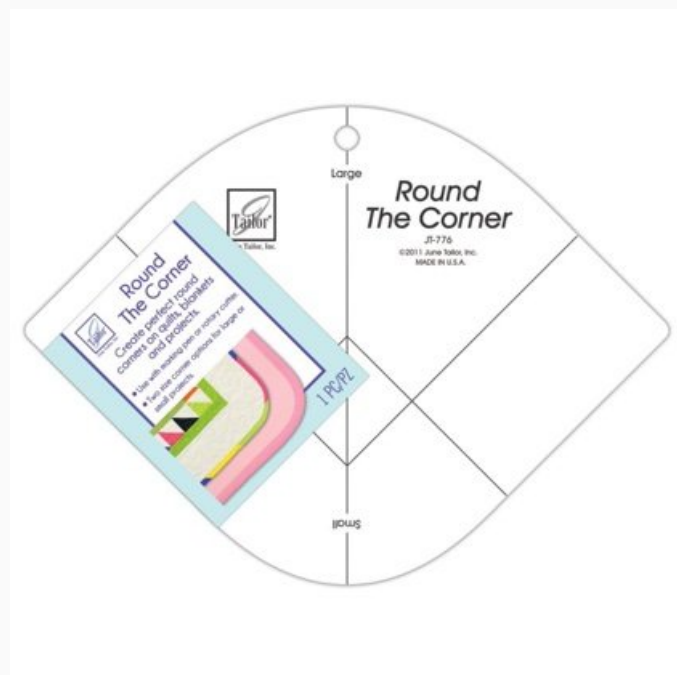

La hoja Teflon es ideal para todos tus proyectos de appliqué.

Consejos para la utilización: si necesario, eliminar los restos de tela fusible de la superficie muy delicadamente.

Dimensiones: 45.72 cm. x 45.72 cm.

## Twist 'n Stitch Ruler

da: June Tailor

Modello: ACCJT-775

JUNE TAILOR - Twist 'n Stitch Ruler

Esta regla de plástico es ideal tanto para medir como para moldear fácilmente bloques, bordes o quilts en forma de molino, utilizando cuadrados patchwork como base. Permite cortar pinwheel blocks (bloques en forma de molino) de 5 tamaños diferentes, desde 3 hasta 10 pulgadas (tamaño acabado del bloque) y se puede utilizar sin problema con los cortes fat quarter y los pedacitos de tela. Incluye instrucciones, opciones de layout y la lista de telas necesarias para utilizar la regla. Cada envase incluye un Twist 'n' Stich Ruler. Made in USA.

## Shape Cut™ Ruler

da: June Tailor

Modello: ACCQUILT-JT-796

Shape Cut™ Ruler

Corte formas diferentes para quilting de 1.25cm. Fácil de usar para cortar la tela.

- De utilizar junto con la alfombrilla June Tailor® y el cutter 45mm.
- Entre las formas realizables, hay: cuadrados, hexágonos, triángulos, etc
- Una forma grande con reja estampada, 30x30 cm
- Instrucciones detalladas incluidas

## Round The Corner Ruler

da: June Tailor

Modello: ACCJT-776

Un equipo para hacer esquinas redondeadas de dos tipos, pequeñas o grandes, sobre colchas, mantas, quilts y más.

Para ser utilizado tanto con marcador como con cortador rotativo.