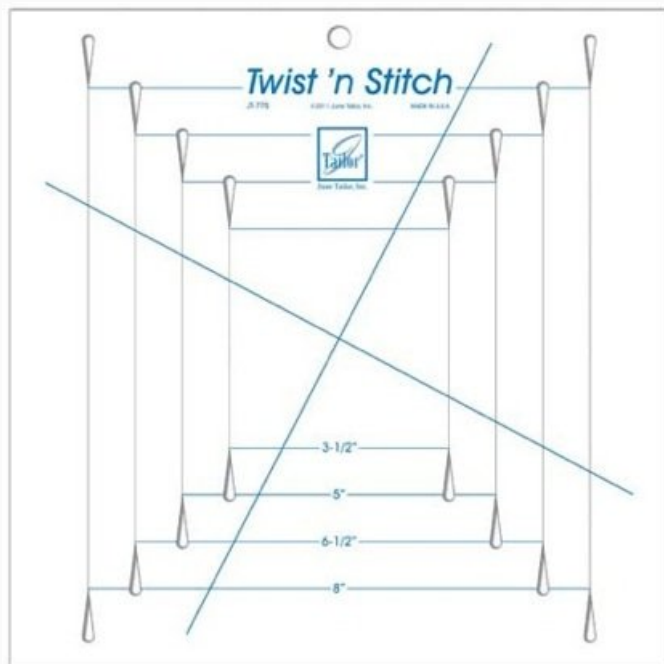

La hoja Teflon es ideal para todos tus proyectos de appliqué.

Consejos para la utilización: si necesario, eliminar los restos de tela fusible de la superficie muy delicadamente.

Dimensiones: 45.72 cm. x 45.72 cm.

## Quarter Cut Slotted Ruler

da: June Tailor

Modello: ACCQUILT-JT-794

Quarter Cut Slotted Ruler

Esta es una regla en acrílico para cortar piezas de tejido múltiples de una sola vez. Incrementos fácil de leer cada 1/4 de pulgada, para un corte mas preciso posible. Cortes fácil y rápidos con las marcas cada 45° de ángulo.

## Twist 'n Stitch Ruler

da: June Tailor

Modello: ACCJT-775

JUNE TAILOR - Twist 'n Stitch Ruler

Esta regla de plástico es ideal tanto para medir como para moldear fácilmente bloques, bordes o quilts en forma de molino, utilizando cuadrados patchwork como base. Permite cortar pinwheel blocks (bloques en forma de molino) de 5 tamaños diferentes, desde 3 hasta 10 pulgadas (tamaño acabado del bloque) y se puede utilizar sin problema con los cortes fat quarter y los pedacitos de tela. Incluye instrucciones, opciones de layout y la lista de telas necesarias para utilizar la regla. Cada envase incluye un Twist 'n' Stich Ruler. Made in USA.

## Shape Cut™ Ruler

da: June Tailor

Modello: ACCQUILT-JT-796

Shape Cut™ Ruler

Corte formas diferentes para quilting de 1.25cm. Fácil de usar para cortar la tela.

- De utilizar junto con la alfombrilla June Tailor® y el cutter 45mm.
- Entre las formas realizables, hay: cuadrados, hexágonos, triángulos, etc
- Una forma grande con reja estampada, 30x30 cm
- Instrucciones detalladas incluidas