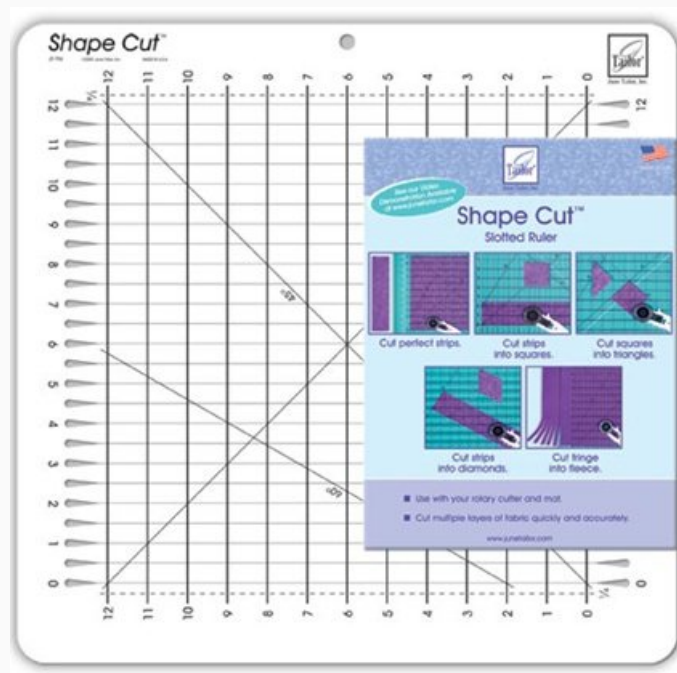

## Quarter Cut Slotted Ruler

da: June Tailor

Modello: ACCQUILT-JT-794

Quarter Cut Slotted Ruler

Esta es una regla en acrílico para cortar piezas de tejido múltiples de una sola vez. Incrementos fácil de leer cada 1/4 de pulgada, para un corte mas preciso posible. Cortes fácil y rápidos con las marcas cada 45° de ángulo.

dimensiones: 11-1/4 x 16 pulgadas

**Precio: € 73.24 (incl. IVA)**

## Twist 'n Stitch Ruler

da: June Tailor

Modello: ACCJT-775

JUNE TAILOR - Twist 'n Stitch Ruler

Esta regla de plástico es ideal tanto para medir como para moldear fácilmente bloques, bordes o quilts en forma de molino, utilizando cuadrados patchwork como base. Permite cortar pinwheel blocks (bloques en forma de molino) de 5 tamaños diferentes, desde 3 hasta 10 pulgadas (tamaño acabado del bloque) y se puede utilizar sin problema con los cortes fat quarter y los pedacitos de tela. Incluye instrucciones, opciones de layout y la lista de telas necesarias para utilizar la regla. Cada envase incluye un Twist 'n' Stich Ruler. Made in USA.

## Shape Cut™ Ruler

da: June Tailor

Modello: ACCQUILT-JT-796

Shape Cut™ Ruler

Corte formas diferentes para quilting de 1.25cm. Fácil de usar para cortar la tela.

- De utilizar junto con la alfombrilla June Tailor® y el cutter 45mm.
- Entre las formas realizables, hay: cuadrados, hexágonos, triángulos, etc
- Una forma grande con reja estampada, 30x30 cm
- Instrucciones detalladas incluidas