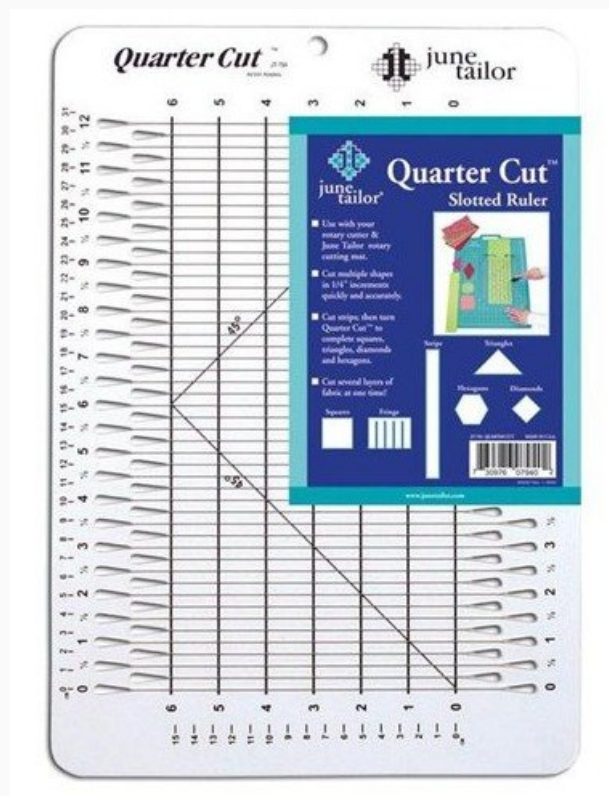

La hoja Teflon es ideal para todos tus proyectos de appliqué.

Consejos para la utilización: si necesario, eliminar los restos de tela fusible de la superficie muy delicadamente.

Dimensiones: 45.72 cm. x 45.72 cm.

## Quarter Cut Slotted Ruler

da: June Tailor

Modello: ACCQUILT-JT-794

Quarter Cut Slotted Ruler

Esta es una regla en acrílico para cortar piezas de tejido múltiples de una sola vez. Incrementos fácil de leer cada 1/4 de pulgada, para un corte mas preciso posible. Cortes fácil y rápidos con las marcas cada 45° de ángulo.

## Twist 'n Stitch Ruler

da: June Tailor

Modello: ACCJT-775

JUNE TAILOR - Twist 'n Stitch Ruler

Esta regla de plástico es ideal tanto para medir como para moldear fácilmente bloques, bordes o quilts en forma de molino, utilizando cuadrados patchwork como base. Permite cortar pinwheel blocks (bloques en forma de molino) de 5 tamaños diferentes, desde 3 hasta 10 pulgadas (tamaño acabado del bloque) y se puede utilizar sin problema con los cortes fat quarter y los pedacitos de tela. Incluye instrucciones, opciones de layout y la lista de telas necesarias para utilizar la regla. Cada envase incluye un Twist 'n' Stich Ruler. Made in USA.

## Shape Cut™ Ruler

da: June Tailor

Modello: ACCQUILT-JT-796

Shape Cut™ Ruler

Corte formas diferentes para quilting de 1.25cm. Fácil de usar para cortar la tela.

- De utilizar junto con la alfombrilla June Tailor® y el cutter 45mm.
- Entre las formas realizables, hay: cuadrados, hexágonos, triángulos, etc
- Una forma grande con reja estampada, 30x30 cm
- Instrucciones detalladas incluidas