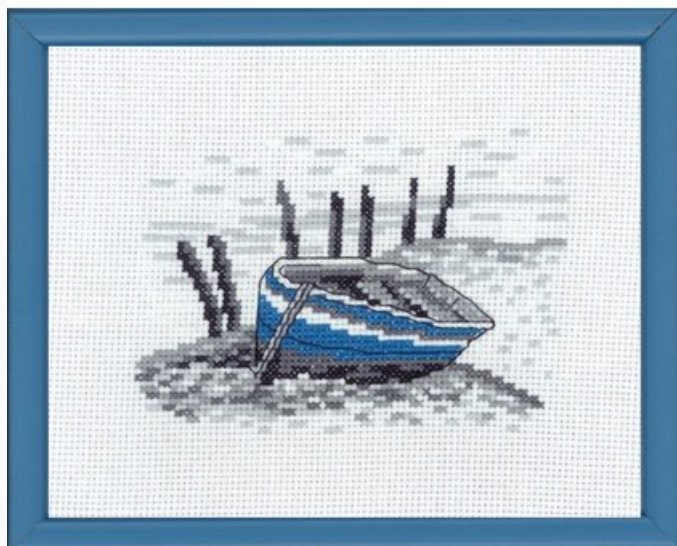

Kit - Kit punto de cruz - Permin of Copenhagen - Vita di Mare

Boat

da: Permin of Copenhagen

Modello: KITPER13-9116

El kit incluye: esquema, instrucciones, aguja, Aida 14ct. e hilos DMC pre-surtidos en un cómodo organizador.

Tamaños: 14 cm. x 18 cm.

Disponibilidad prevista a partir de viernes 30 septiembre, 2022.

Precio: € 11.63 (incl. IVA)