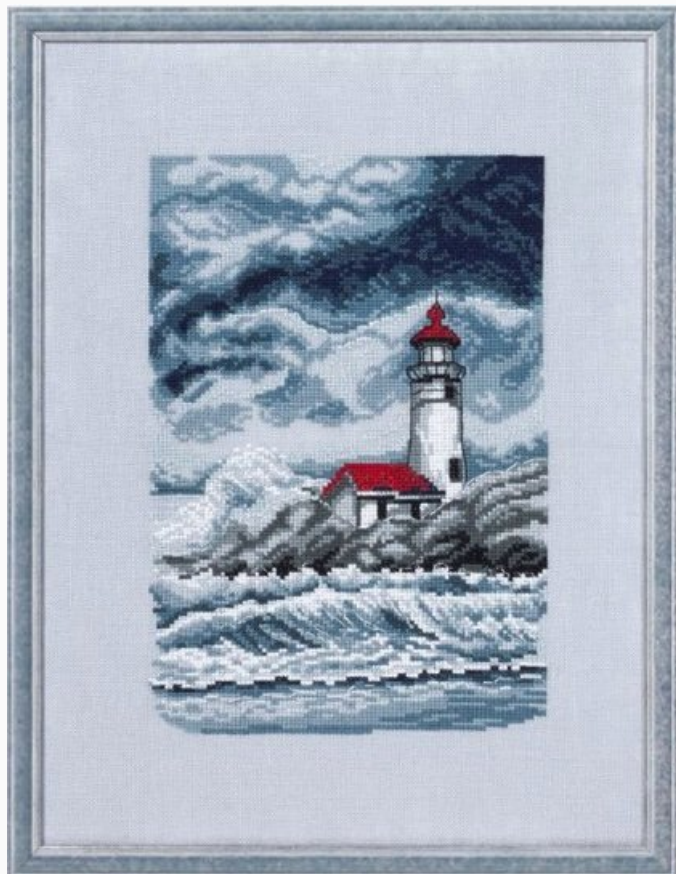

Tamaños: 26 cm. x 35 cm.

Disponibilidad prevista a partir de viernes 30 septiembre, 2022.

Precio: € 37.53 (incl. IVA)

Kit - Kit punto de cruz - Permin of Copenhagen - Vita di Mare

Faro

da: Permin of Copenhagen