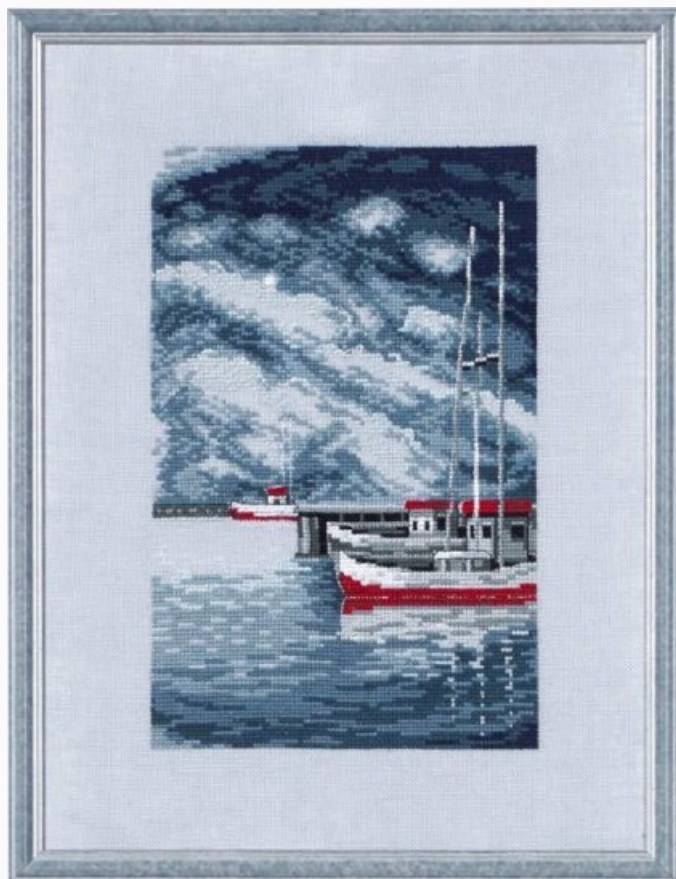

Kit - Kit punto de cruz - Permin of Copenhagen - Vita di Mare

Muelle y barcos

da: Permin of Copenhagen

Modello: KITPER12-0165

El kit incluye: esquema, instrucciones, aguja, Lino 28ct. e hilos DMC pre-surtidos en un cómodo organizador.

Tamaños: 26 cm. x 35 cm.

Disponibilidad prevista a partir de viernes 30 septiembre, 2022.

Precio: € 37.53 (incl. IVA)