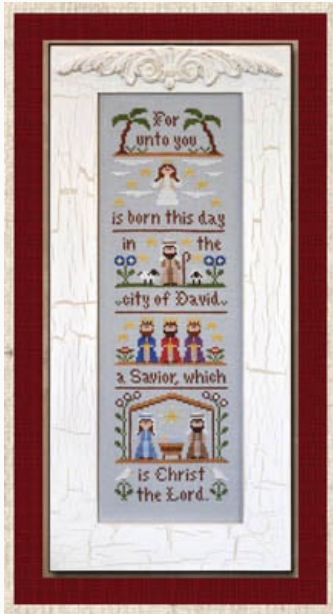

## Cookies For Santa

da: Country Cottage Needleworks

Modello: SCHHOF14-2415

Cookies For Santa

**Precio: € 10.61** (incl. IVA)

Esquemas Punto de Cruz

## Classic Collection 4-ChristmasCookies

da: Country Cottage Needleworks

Modello: SCHHOF14-2522

Classic Collection 4-ChristmasCookies

**Precio: € 8.11** (incl. IVA)

Esquemas Punto de Cruz

## Nativity, The

da: Country Cottage Needleworks

Modello: SCHHOF14-2521

Nativity, The

**Precio: € 10.61** (incl. IVA)

Esquemas Punto de Cruz