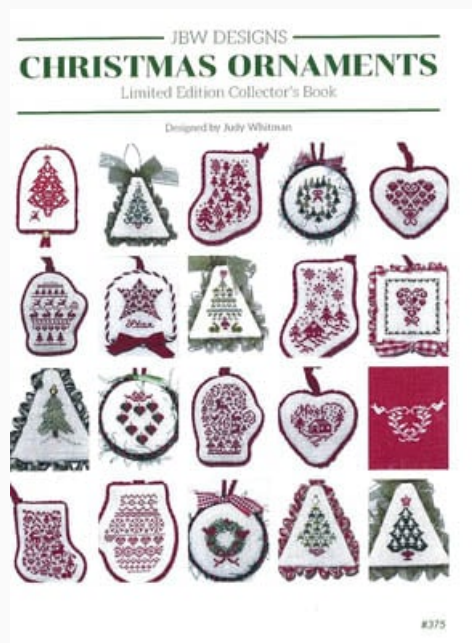

Esquemas Punto de Cruz

Christmas Ornaments

da: JBW Designs

Modello: SCHHOF20-2479

Christmas Ornaments

Precio: € 22.46 (incl. IVA)