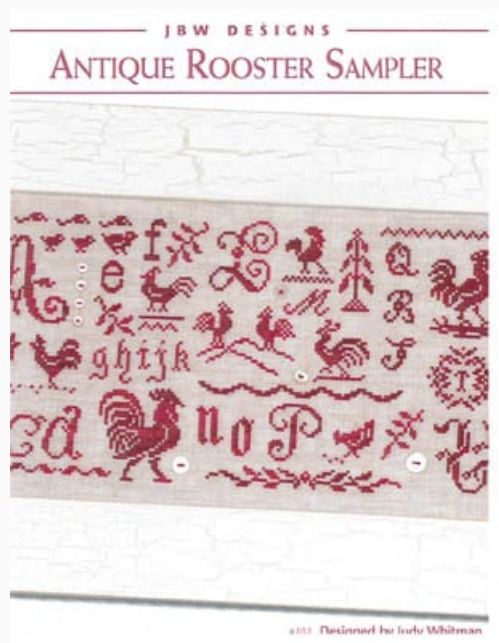

Esquemas Punto de Cruz

Antique Rooster

da: JBW Designs

Modello: SCHHOF15-1158

Antique Rooster

Precio: € 8.73 (incl. IVA)