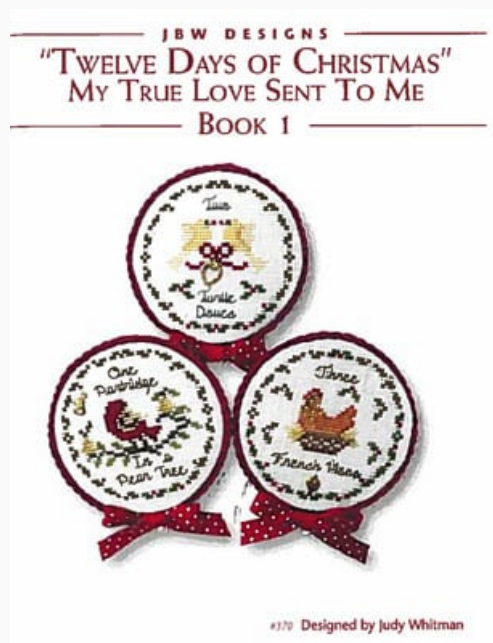

Esquemas Punto de Cruz

Twelve Days Of Christmas 1

da: JBW Designs

Modello: SCHHOF19-2423

Twelve Days Of Christmas 1

Precio: € 12.48 (incl. IVA)