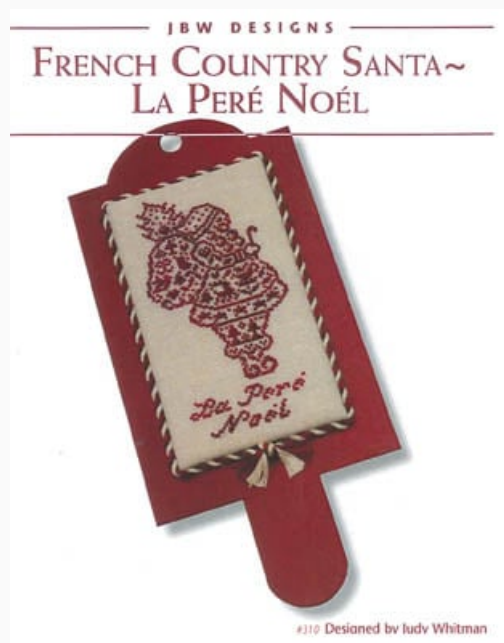

Esquemas Punto de Cruz

French Country Santa

da: JBW Designs

Modello: SCHHOF15-2200

French Country Santa

Precio: € 9.98 (incl. IVA)