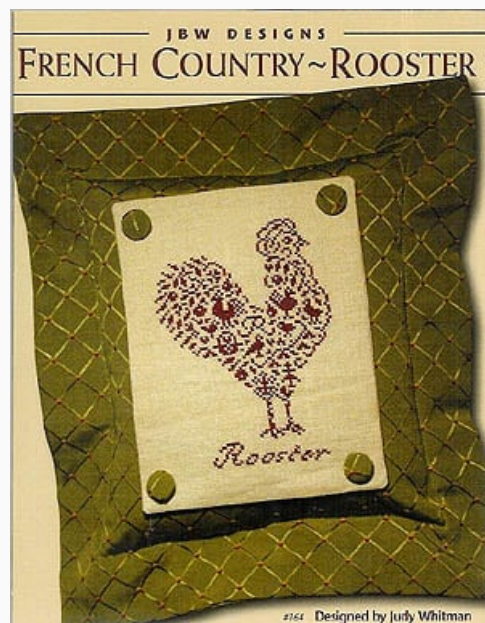

**LISTA MATERIALI:** French Country Love

Lino 11 hilos - Natural

Sampler Threads: Pink

Sampler Threads: Dried

Sampler Threads:

Thyme

Avocado

Esquemas Punto de Cruz

## French Country Rooster

da: JBW Designs

Modello: SCHHOF07-1175

French Country Rooster

Puntos: 50 x 74

**Precio: € 7.49** (incl. IVA)

**Lista dei Materiali:** nella pagina successiva è presente la lista dei materiali necessari per la realizzazione.