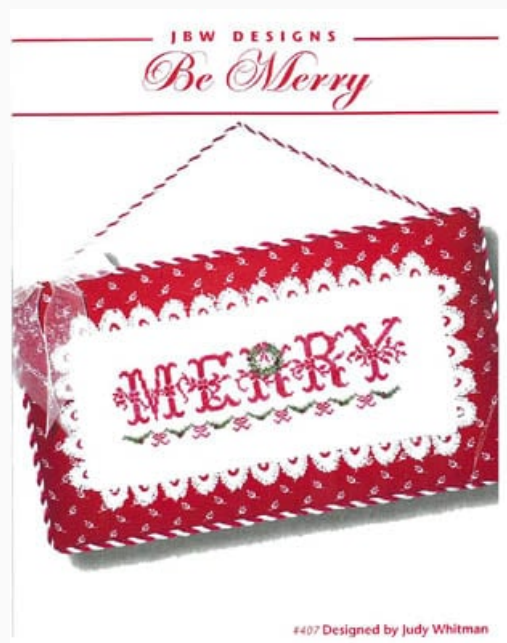

## Alphabet In The Round

da: JBW Designs

Modello: SCHHOF21-2152

Alphabet In The Round

**Precio: € 14.97** (incl. IVA)

Esquemas Punto de Cruz

## Be Merry

da: JBW Designs

Modello: SCHHOF21-2153

Be Merry

**Precio: € 14.97** (incl. IVA)

Esquemas Punto de Cruz