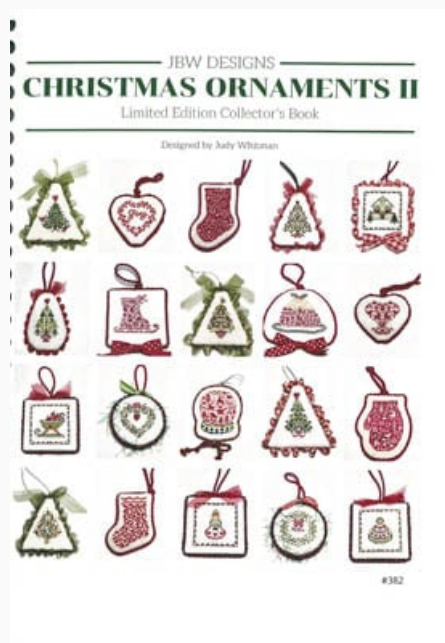

Esquemas Punto de Cruz

Christmas Ornaments II

da: JBW Designs

Modello: SCHHOF20-2480

Christmas Ornaments II

Precio: € 22.46 (incl. IVA)