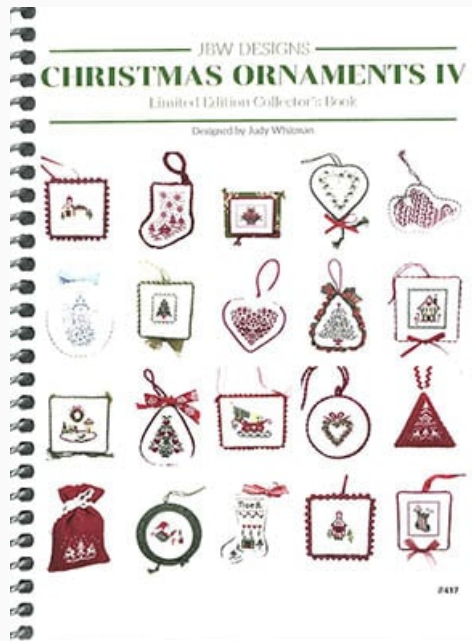

Esquemas Punto de Cruz

Christmas Ornaments IV

da: JBW Designs

Modello: LIBHOF22-2049

Christmas Ornaments IV

Precio: € 22.46 (incl. IVA)