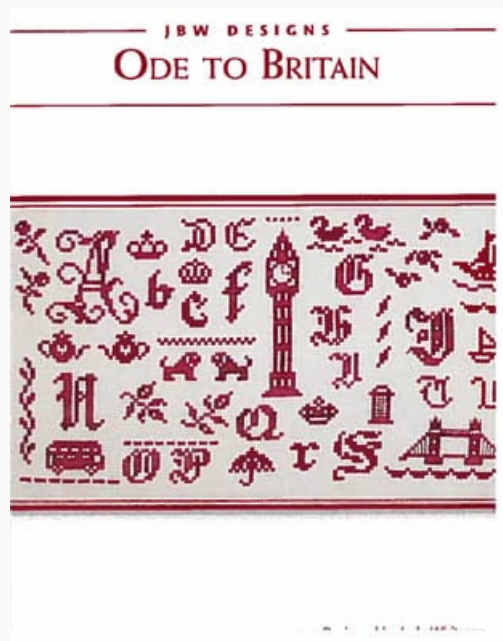

## Sing A Song Of Christmas VI

da: JBW Designs

Modello: SCHHOF17-1966

Sing A Song Of Christmas VI

**Precio: € 8.73** (incl. IVA)

Esquemas Punto de Cruz

## Ode To Britain

da: JBW Designs

Modello: SCHHOF18-1245

Ode To Britain

**Precio: € 12.48** (incl. IVA)

Esquemas Punto de Cruz