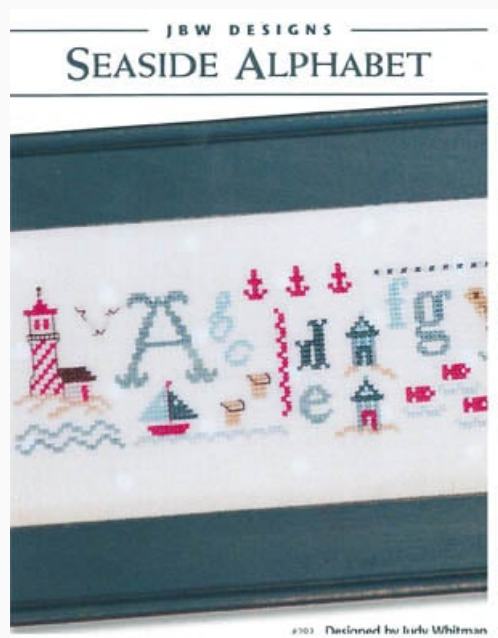

## Friend So Dear, A

da: JBW Designs

Modello: SCHHOF14-1255

Friend So Dear, A

**Precio: € 12.48** (incl. IVA)

Esquemas Punto de Cruz

## Seaside ABC`s

da: JBW Designs

Modello: SCHHOF14-1258

Seaside ABC`s

**Precio: € 12.48** (incl. IVA)

Esquemas Punto de Cruz