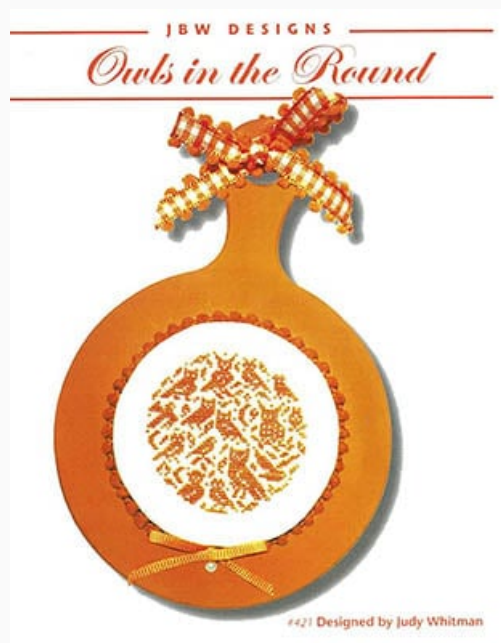

## Christmas Ornaments IV

da: JBW Designs

Modello: LIBHOF22-2049

Christmas Ornaments IV

**Precio: € 22.46** (incl. IVA)

Esquemas Punto de Cruz

## Round France

da: JBW Designs

Modello: SCHHOF22-2288

Round France

**Precio: € 12.48** (incl. IVA)

Esquemas Punto de Cruz

## Owls In The Round

da: JBW Designs

Modello: SCHHOF22-2289

Owls In The Round

**Precio: € 12.48** (incl. IVA)

Esquemas Punto de Cruz