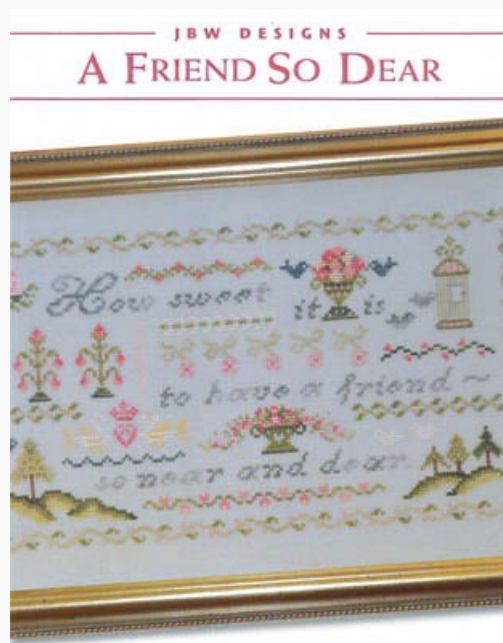

## Friend So Dear, A

da: JBW Designs

Modello: SCHHOF14-1255

Friend So Dear, A

**Precio: € 12.48** (incl. IVA)

Esquemas Punto de Cruz