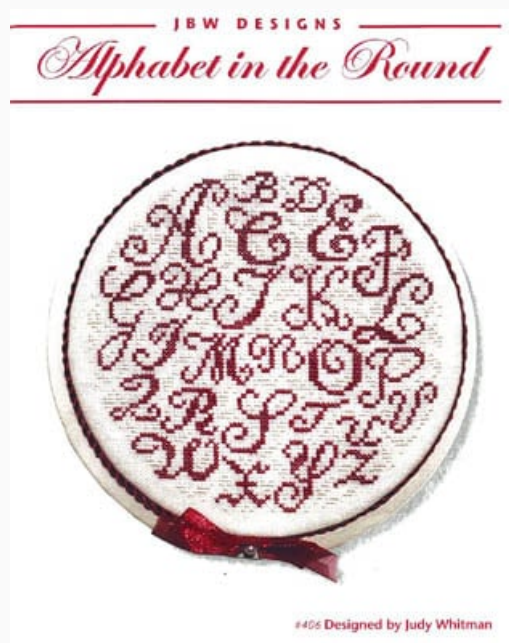

## Summer In The Round

da: JBW Designs

Modello: SCHHOF21-1925

Summer In The Round

**Precio: € 12.48** (incl. IVA)

Esquemas Punto de Cruz

## Sing A Song Of Christmas XV - I Heard The Bells

da: JBW Designs

Modello: SCHHOF21-1926

Sing A Song Of Christmas XV -I Heard The Bells

**Precio: € 12.48** (incl. IVA)

Esquemas Punto de Cruz

## Alphabet In The Round

da: JBW Designs

Modello: SCHHOF21-2152

Alphabet In The Round

**Precio: € 14.97** (incl. IVA)

Esquemas Punto de Cruz