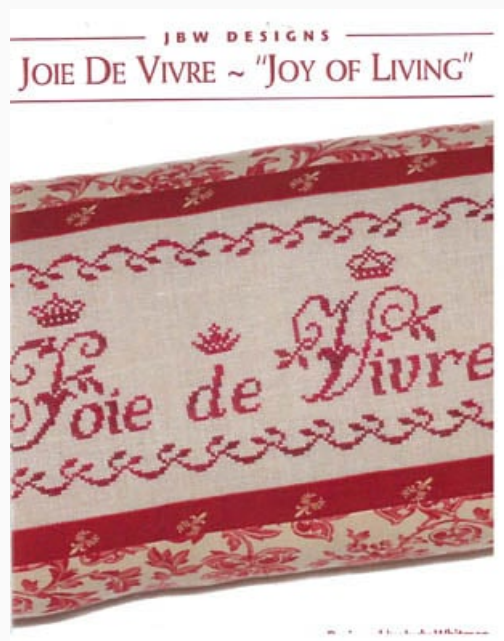

Esquemas Punto de Cruz

Joie De Vivre-Joy Of Living

da: JBW Designs

Modello: SCHHOF15-1161

Joie De Vivre-Joy Of Living

Precio: € 7.49 (incl. IVA)