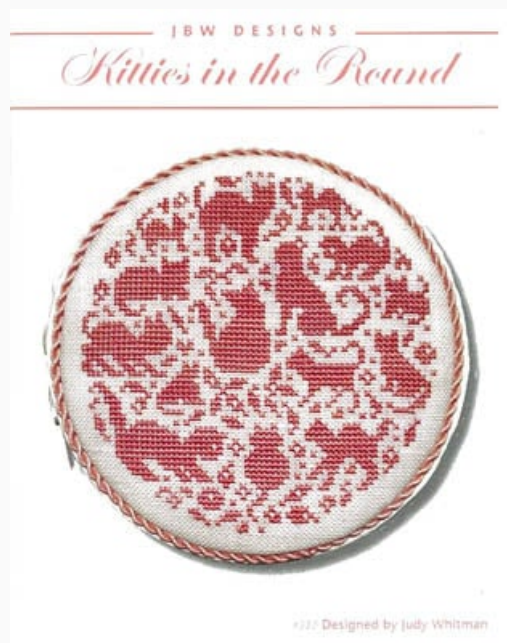

Esquemas Punto de Cruz

Kitties In The Round

da: JBW Designs

Modello: SCHHOF20-2198

Kitties In The Round

Precio: € 12.48 (incl. IVA)