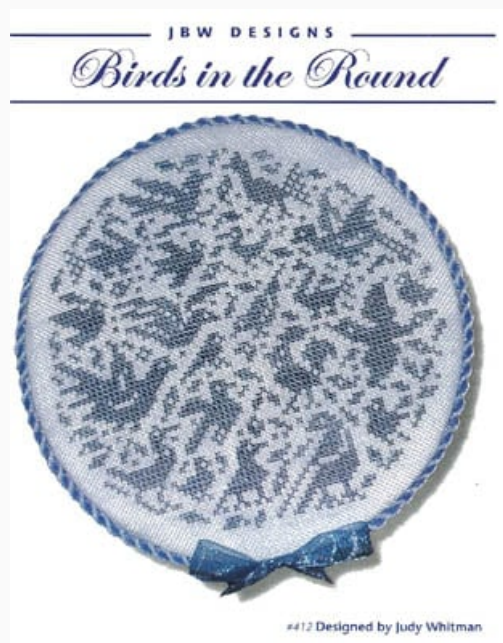

Esquemas Punto de Cruz

Birds In The Round

da: JBW Designs

Modello: SCHHOF22-1344

Birds In The Round
Nashville 2022

Precio: € 12.48 (incl. IVA)