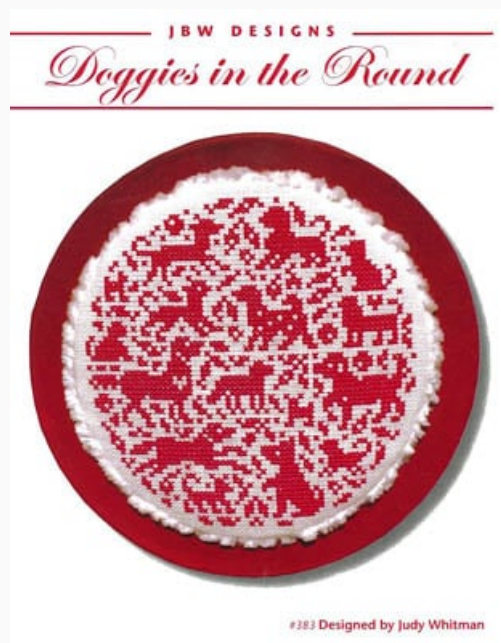

## Seaside Series VI

da: JBW Designs

Modello: SCHHOF20-1186

Seaside Series VI

**Precio: € 12.48** (incl. IVA)

Esquemas Punto de Cruz

## Blessings

da: JBW Designs

Modello: SCHHOF20-2195

Blessings

**Precio: € 12.48** (incl. IVA)

Esquemas Punto de Cruz

## Doggies In The Round

da: JBW Designs

Modello: SCHHOF20-2196

Doggies In The Round

**Precio: € 12.48** (incl. IVA)

Esquemas Punto de Cruz