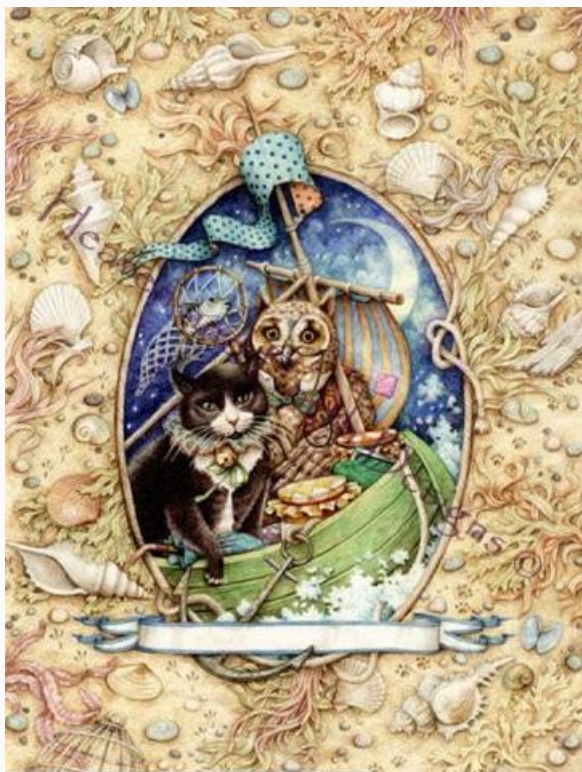

## Yvonne Gilbert: The Owl and the Pussycat

da: Heaven and Earth Designs

Modello: SCHHAE-fowl

Yvonne Gilbert: The Owl and the Pussycat

**Precio: € 18.72** (incl. IVA)

Esquemas Punto de Cruz