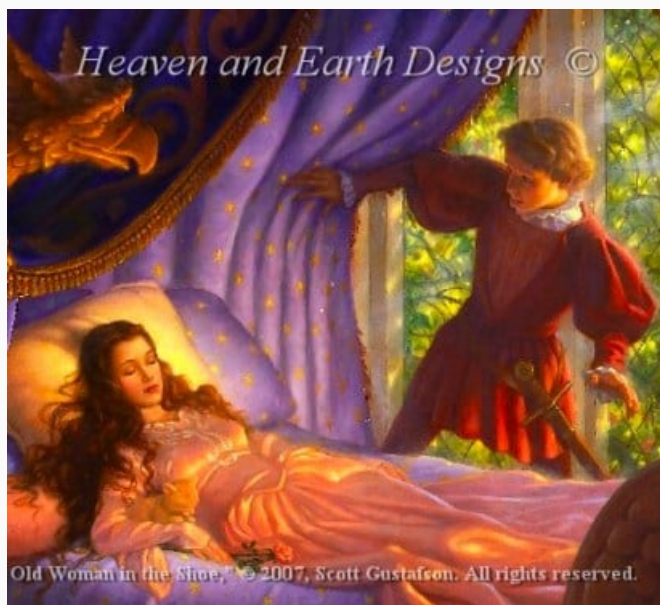

## Flutterby Fairie

da: Heaven and Earth Designs

Modello: SCHHAE-KAM1940

Flutterby Fairie  
Designed by Karen Middleton ©

**Precio: € 16.95** (incl. IVA)

Esquemas Punto de Cruz

## QS Sleeping Beauty

da: Heaven and Earth Designs

Modello: SCHHAE-QSSLEEP

Puntos: 205x188

**Precio: € 11.60** (incl. IVA)

**Lista dei Materiali:** nella pagina successiva è presente la lista dei materiali necessari per la realizzazione.