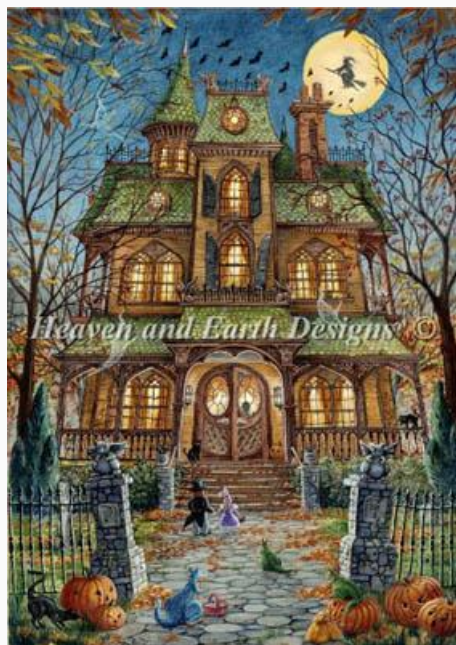

Esquemas Punto de Cruz

Trick Or Treat

da: Heaven and Earth Designs

Modello: SCHHAE-HOF12-2882

Trick Or Treat
Randal Spangler ©

Precio: € 26.20 (incl. IVA)