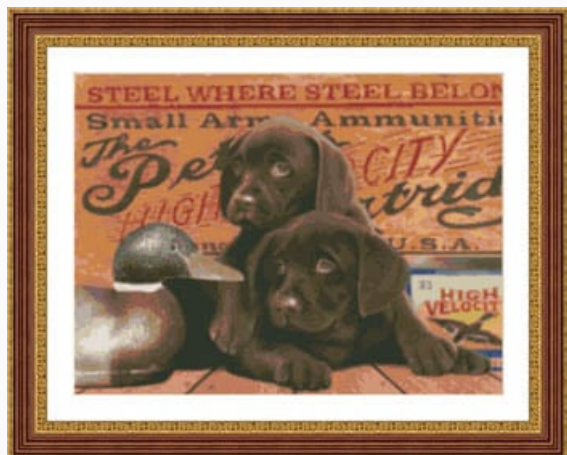

da: Kustom Krafts

Modello: SCHHOF16-1342

Bouquet Of Blue

Precio: € 18.72 (incl. IVA)

Esquemas Punto de Cruz

Hunting Puppies

da: Kustom Krafts

Modello: SCHHOF16-1330

Hunting Puppies

Precio: € 18.72 (incl. IVA)

Esquemas Punto de Cruz

In The Pink

da: Kustom Krafts

Modello: SCHHOF16-1339

In The Pink

Precio: € 18.72 (incl. IVA)