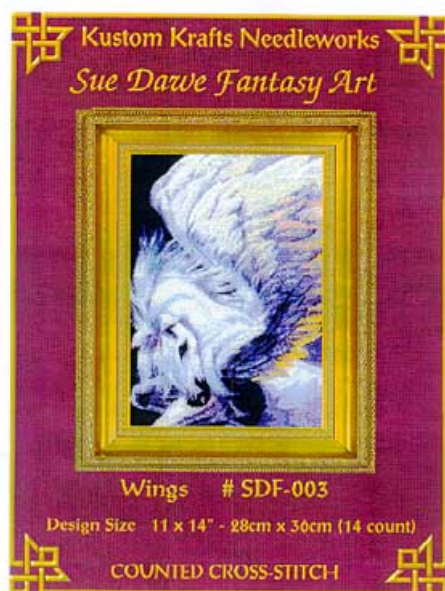

White Tiger

da: Kustom Krafts

Modello: SCHHOF00-2055

White Tiger

Precio: € 18.72 (incl. IVA)

Esquemas Punto de Cruz

Wings

da: Kustom Krafts