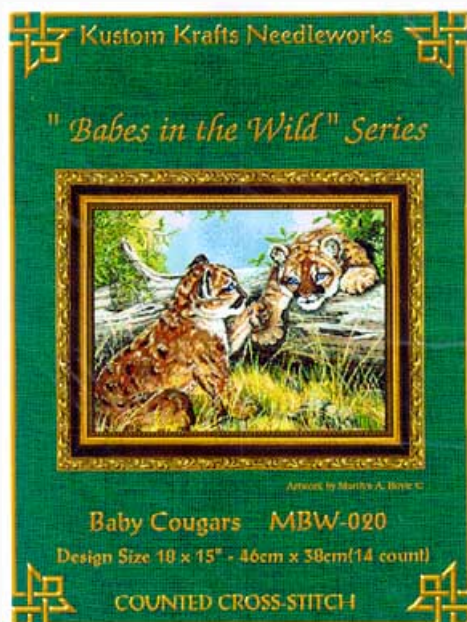

Esquemas Punto de Cruz

Baby Cougars

da: Kustom Krafts

Modello: SCHHOF01-1589

Baby Cougars

Precio: € 18.72 (incl. IVA)

Esquemas Punto de Cruz

Call Of The Unicorn