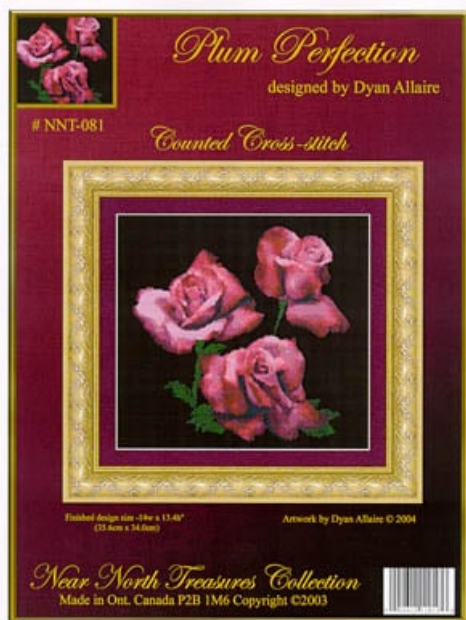

Esquemas Punto de Cruz

Plum Perfection

da: Kustom Krafts

Modello: SCHHOF04-2305

Plum Perfection

Precio: € 18.72 (incl. IVA)