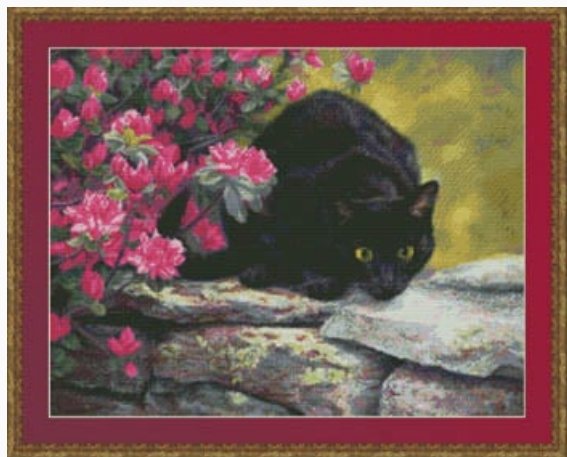

da: Kustom Krafts

Modello: SCHHOF20-2737

Mama's Watching - Polar Bear Cub

Precio: € 19.96 (incl. IVA)

Esquemas Punto de Cruz

Ready To Pounce

da: Kustom Krafts

Modello: SCHHOF21-1029