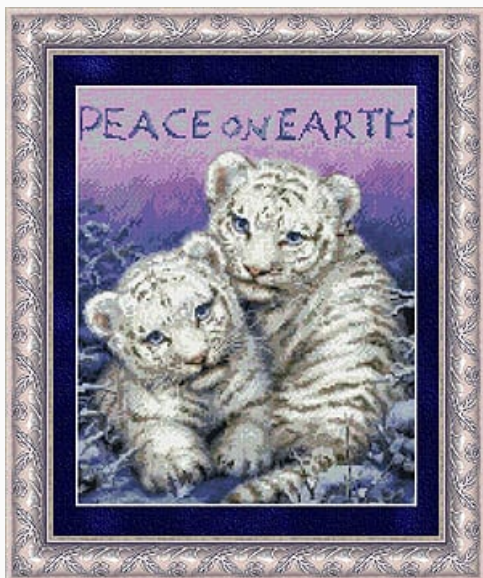

Esquemas Punto de Cruz

Peace On Earth

da: Kustom Krafts

Modello: SCHHOF06-3040

Peace On Earth

Precio: € 18.72 (incl. IVA)