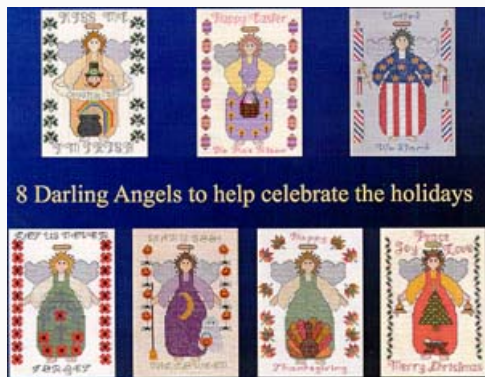

da: Kustom Krafts

Modello: SCHHOF03-1928

Call Of The Unicorn

Precio: € 18.72 (incl. IVA)

Esquemas Punto de Cruz

Holiday Angels

da: Kustom Krafts

Modello: SCHHOF04-2306