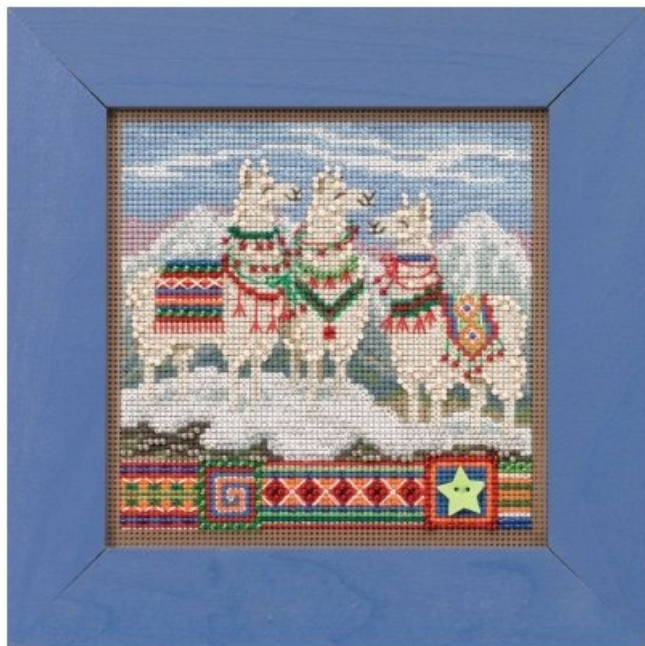

Kit - Kit punto de cruz - Mill Hill - Seasonal

Fa, La, La Llamas

da: Mill Hill

Modello: KITMILMH141935

Buttons and Beads: Winter Series

El kit incluye: tela/papel agujereado, perlas MillHill, boton de cerámica, hilos ordenados, agujas, esquema y instrucciones.

Dimensiones: ca. 13.35 cm. x 13.35 cm.

Disponibilidad prevista a partir de viernes 30 septiembre, 2022.

Precio: € 19.96 (incl. IVA)