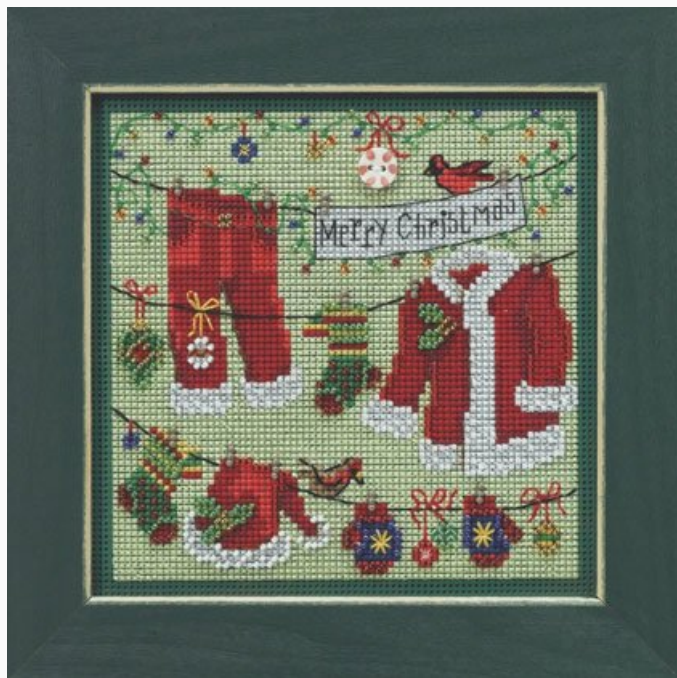

Kit - Kit punto de cruz - Mill Hill - Natale

Santa's Clotheslinen

da: Mill Hill

Modello: KITMILMH142232

Winter Series

El Kit contiene: Perlas MillHill, papel perforado MillHill, agujas, hilos, esquema y instrucciones.
Dimensiones: 13.33 cm x 13.33 cm

Precio: € 19.96 (incl. IVA)