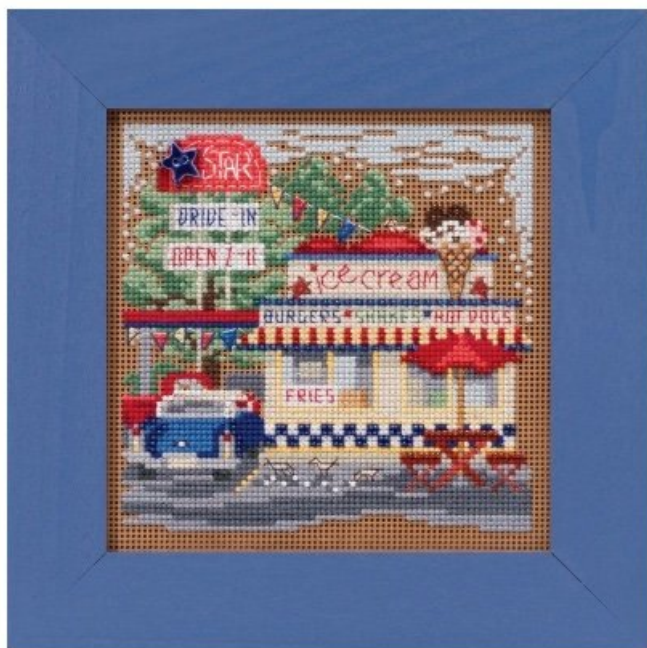

Kit - Kit punto de cruz - Mill Hill - Seasonal

Drive-In - Main Street

da: Mill Hill

Modello: KITMILMH141911

Buttons and Beads: Spring Series

El kit incluye: tela/papel agujereado, perlas MillHill, boton de cerámica, hilos ordenados, agujas, esquema y instrucciones.

Dimensiones: ca. 13.35 cm. x 13.35 cm.

Disponibilidad prevista a partir de viernes 30 septiembre, 2022.

Precio: € 19.96 (incl. IVA)