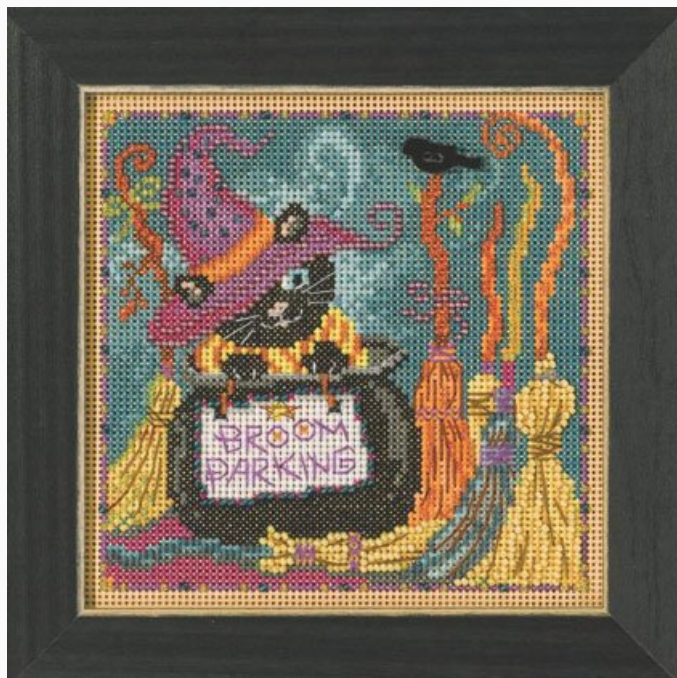

Kit - Kit punto de cruz - Mill Hill - Seasonal

Broom Parking

da: Mill Hill

Modello: KITMILMH142224

Autumn Series

El Kit contiene: Perlas MillHill, papel perforado MillHill, agujas, hilos, esquema y instrucciones.
Dimensiones: 13.33 cm x 13.33 cm

Precio: € 19.96 (incl. IVA)