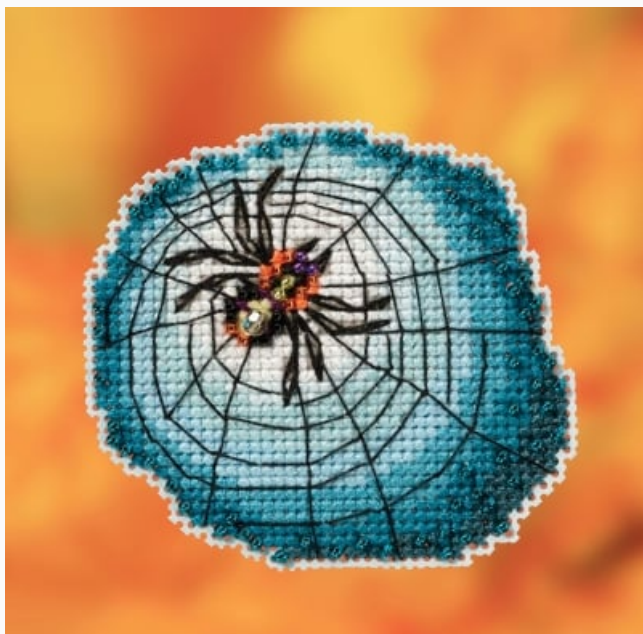

Kit - Kit punto de cruz - Mill Hill - Seasonal

Webster

da: Mill Hill

Modello: KITMILMH182021

Autumn Harvest Series

El kit incluye: tela/papel agujereado, perlas y treasures MillHill, Imán, hilos ordenados, agujas, esquema y instrucciones.

Dimensiones: ca. 6.99 cm. x 6.35 cm.

Disponibilidad prevista a partir de viernes 30 septiembre, 2022.

Precio: € 12.48 (incl. IVA)