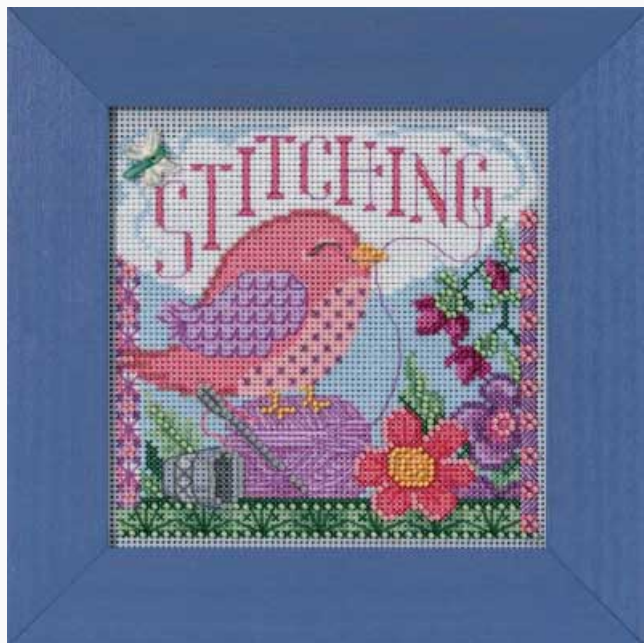

Kit - Kit punto de cruz - Mill Hill - Seasonal

Stitching

da: Mill Hill

Modello: KITMILMH142212

Spring Series

El Kit contiene: Perlas MillHill, papel perforado MillHill, agujas, hilos, esquema y instrucciones.

Dimensiones: 13.33 cm x 13.33 cm

Disponibilidad prevista a partir de viernes 30 septiembre, 2022.

Precio: € 19.96 (incl. IVA)