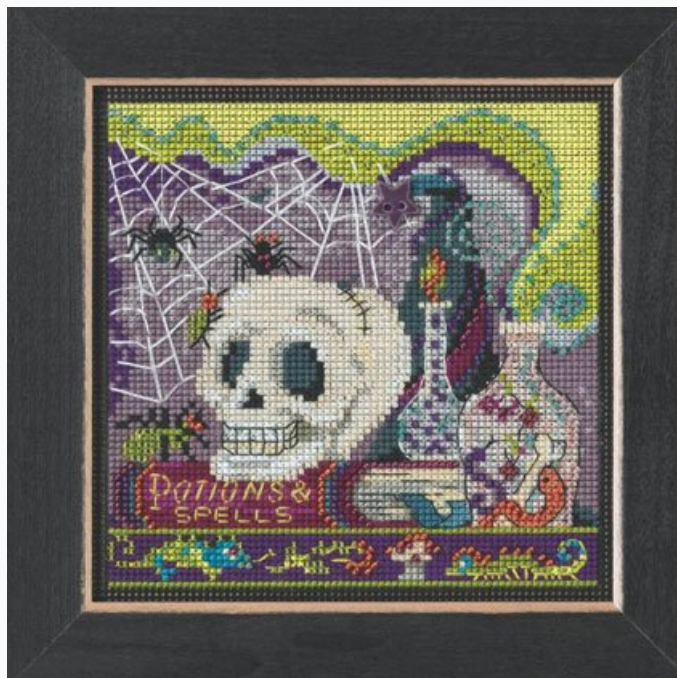

Kit - Kit punto de cruz - Mill Hill - Seasonal

Potions & Spells

da: Mill Hill

Modello: KITMILMH142222

Autumn Series

El Kit contiene: Perlas MillHill, papel perforado MillHill, agujas, hilos, esquema y instrucciones.
Dimensiones: 13.33 cm x 13.33 cm

Precio: € 19.96 (incl. IVA)