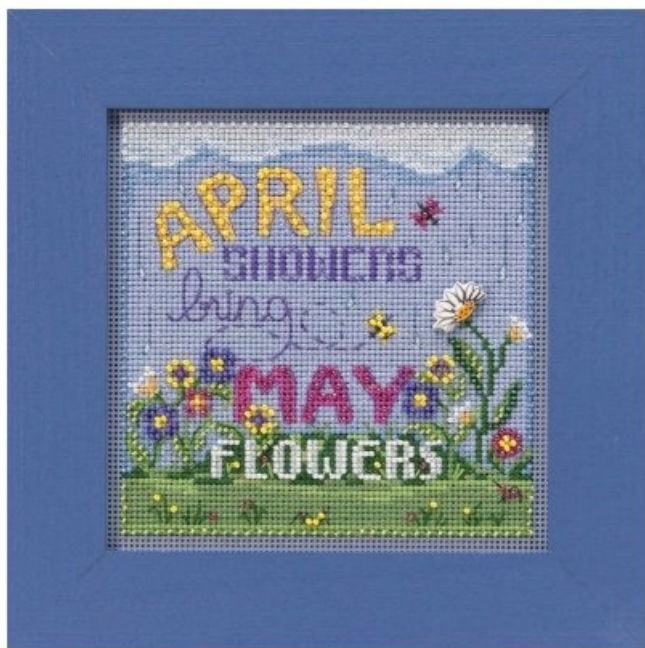

Kit - Kit punto de cruz - Mill Hill - Seasonal

April Showers

da: Mill Hill

Modello: KITMILMH141913

Buttons and Beads: Spring Series

El kit incluye: tela/papel agujereado, perlas MillHill, boton de cerámica, hilos ordenados, agujas, esquema y instrucciones.

Dimensiones: ca. 13.35 cm. x 13.35 cm.

Disponibilidad prevista a partir de viernes 30 septiembre, 2022.

Precio: € 19.96 (incl. IVA)