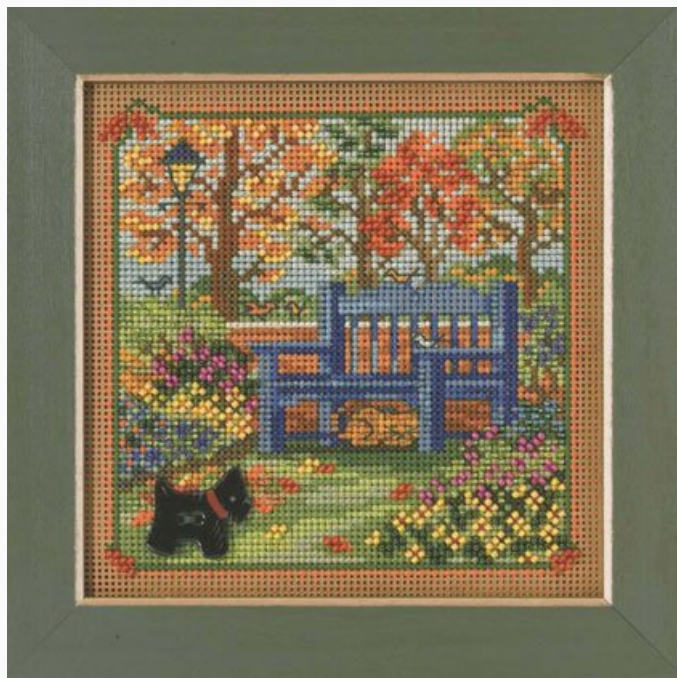

Kit - Kit punto de cruz - Mill Hill - Seasonal

Autumn Bench - Country Lane

da: Mill Hill

Modello: KITMILMH142223

Autumn Series

El Kit contiene: Perlas MillHill, papel perforado MillHill, agujas, hilos, esquema y instrucciones.
Dimensiones: 13.33 cm x 13.33 cm

Precio: € 19.96 (incl. IVA)