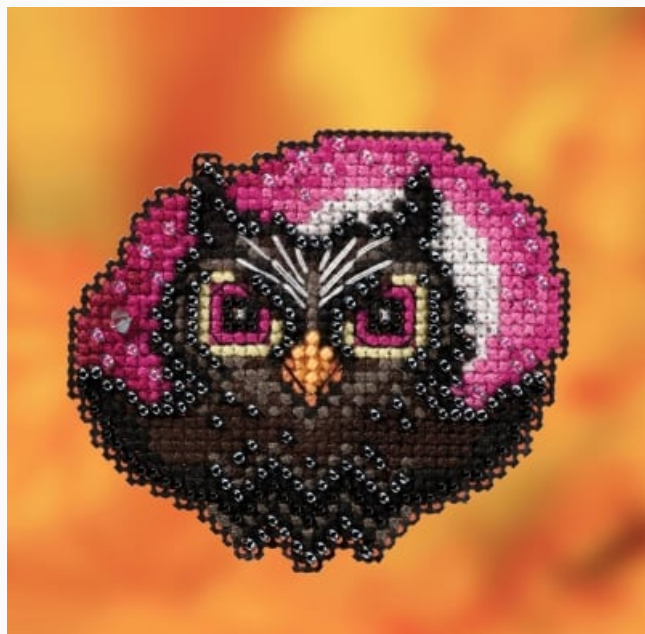

Kit - Kit punto de cruz - Mill Hill - Seasonal

Moonlit Owl

da: Mill Hill

Modello: KITMILMH182023

Autumn Harvest Series

El kit incluye: tela/papel agujereado, perlas y treasures MillHill, Imán, hilos ordenados, agujas, esquema y instrucciones.

Dimensiones: ca. 6.99 cm. x 6.35 cm.

Disponibilidad prevista a partir de viernes 30 septiembre, 2022.

Precio: € 12.48 (incl. IVA)