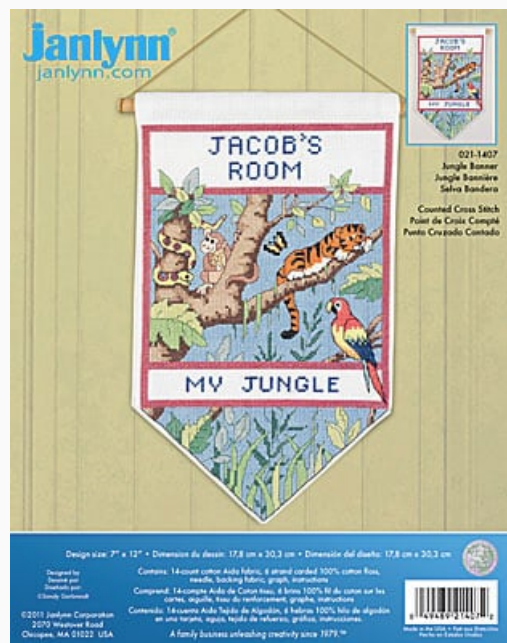

Kit - Kit punto de cruz - Janlynn - Animali

Puppy Love

da: The Janlynn Corporation

Modello: KITJAN023-0292

Un cachorro delicioso con muchísimas flores! Punto de cruz estampado.

El kit incluye: soporte 50% algodón 50% poliéster estampado, hilos, aguja, esquema y instrucciones. Dimensione: 45x64 puntos.

Precio: € 8.32 (incl. IVA)

Kit - Kit punto de cruz - Janlynn - Animali

Jungle Banner

da: The Janlynn Corporation

Modello: KITJAN021-1407

Jungle Banner - Sandy Garbrandt
El kit incluye el esquema con las instrucciones, la aguja, la Aida color 14ct., los hilos de algodón DMC.
Dimensiones (acabado): 19.05 cm. x 30.48 cm.