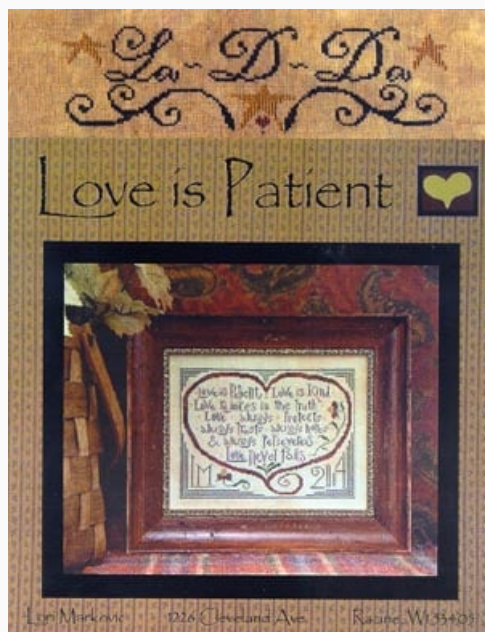

## Gabrielle Rose

da: La D Da

Modello: SCHHOF05-2420

Gabrielle Rose

**Precio: € 11.23** (incl. IVA)

Esquemas Punto de Cruz

## Love Is Patient

da: La D Da

Modello: SCHHOF04-1885

Love Is Patient. Dimensione in punti: 148x109.

**Precio: € 9.98** (incl. IVA)

**Lista dei Materiali:** nella pagina successiva è presente la lista dei materiali necessari per la realizzazione.