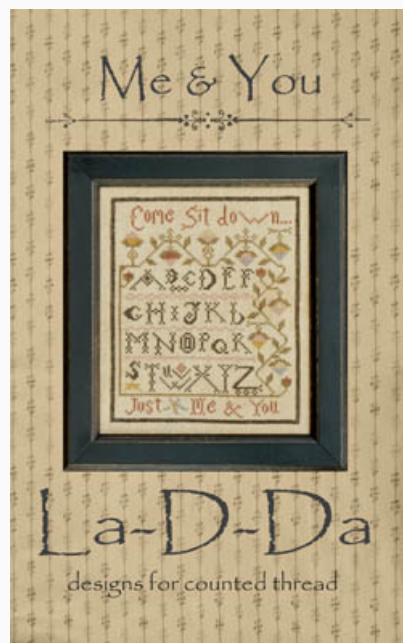

Esquemas Punto de Cruz

Me & You

da: La D Da

Modello: SCHHOF16-1211

Me & You

Precio: € 12.48 (incl. IVA)