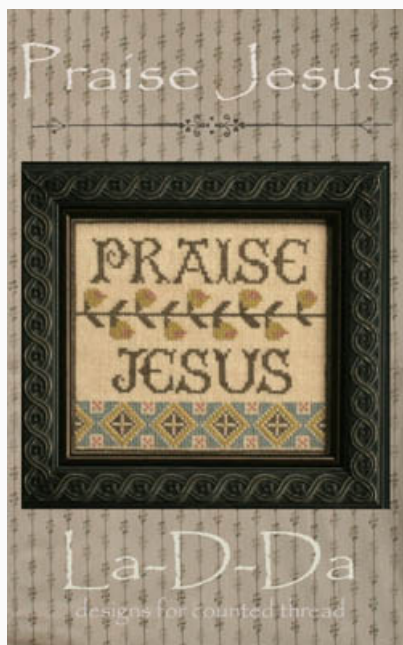

Esquemas Punto de Cruz

Praise Jesus

da: La D Da

Modello: SCHHOF14-1195

Praise Jesus

Precio: € 12.48 (incl. IVA)