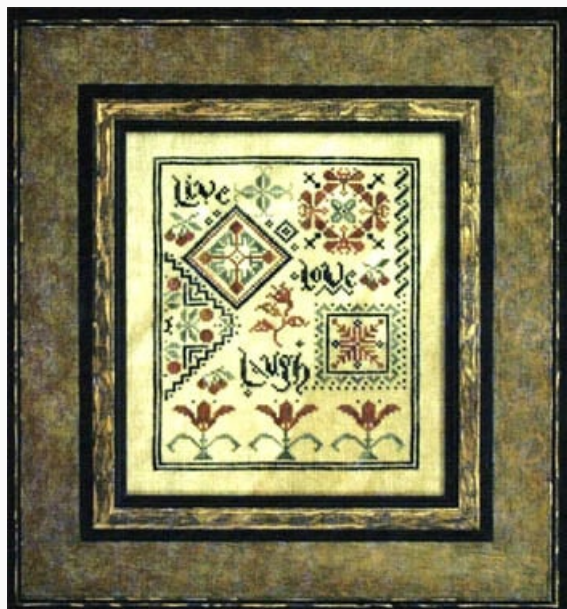

Esquemas Punto de Cruz

Live Laugh Love

da: La D Da

Modello: SCHHOF09-1937

Live Laugh Love

Precio: € 9.98 (incl. IVA)