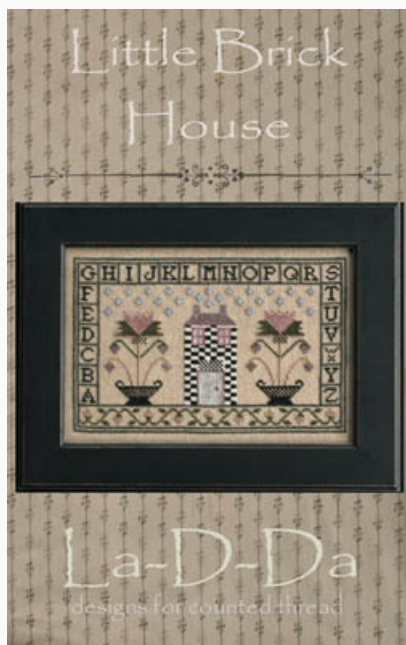

## With You

da: La D Da

Modello: SCHHOF13-2426

With You

**Precio: € 12.48** (incl. IVA)

Esquemas Punto de Cruz

## Little Brick House

da: La D Da

Modello: SCHHOF14-1193

Little Brick House

**Precio: € 12.48** (incl. IVA)

Esquemas Punto de Cruz