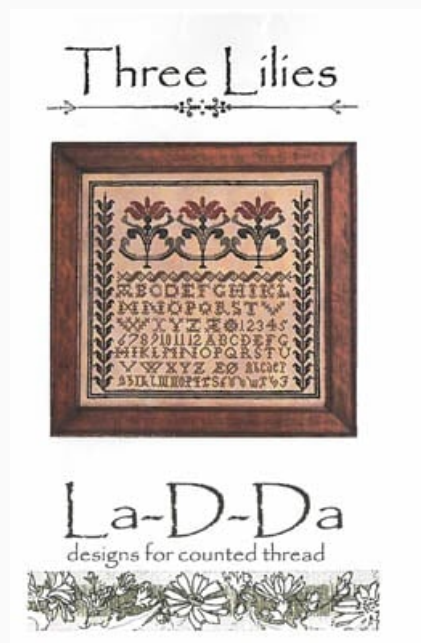

## Home Needlebook

da: La D Da

Modello: SCHHOF19-1146

Home Needlebook  
*Nashville 2019*

**Precio: € 14.97** (incl. IVA)

Esquemas Punto de Cruz

## Quilts & Quakers

da: La D Da

Modello: SCHHOF19-1147

Quilts & Quakers  
Nashville 2019

**Precio: € 14.97** (incl. IVA)

Esquemas Punto de Cruz

## Three Lilies

da: La D Da

Modello: SCHHOF19-1149

Three Lilies  
*Nashville 2019*

**Precio: € 14.97** (incl. IVA)

Esquemas Punto de Cruz