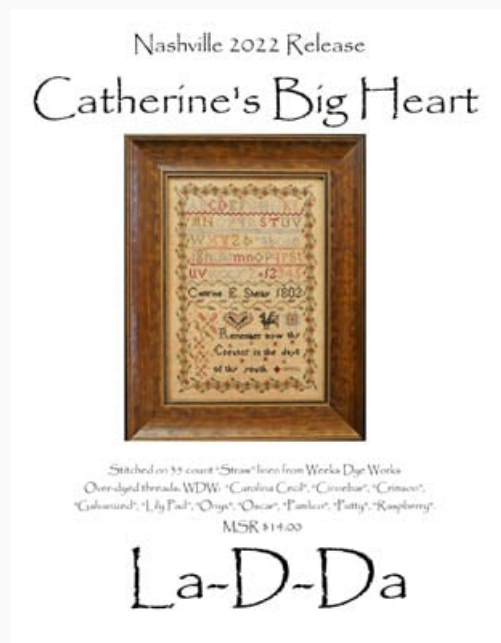

Esquemas Punto de Cruz

Catherine's Big Heart

da: La D Da

Modello: SCHHOF22-1332

Catherine's Big Heart
Nashville 2022

Precio: € 17.47 (incl. IVA)