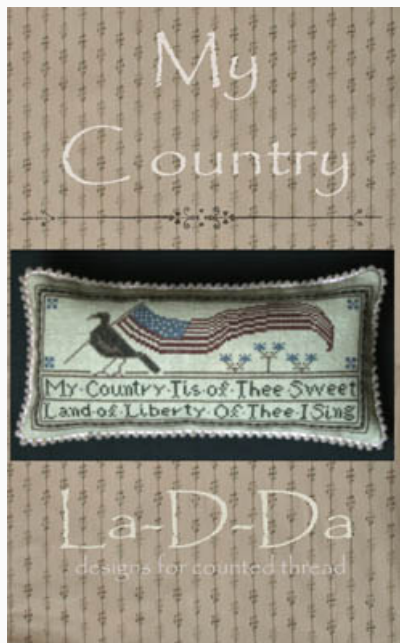

Esquemas Punto de Cruz

My Country

da: La D Da

Modello: SCHHOF14-1192

My Country

Precio: € 12.48 (incl. IVA)