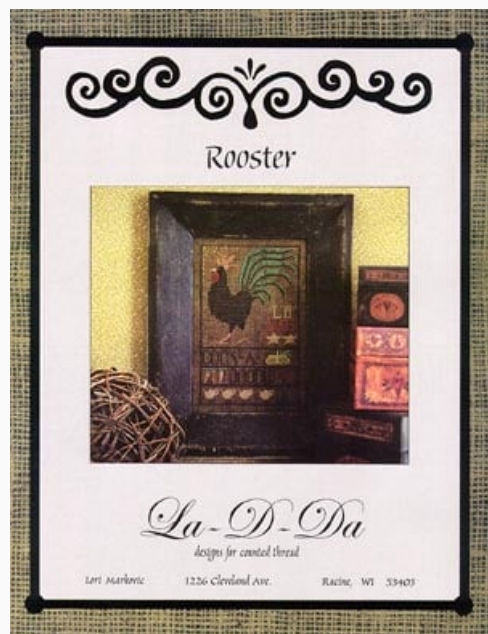

## Rooster

da: La D Da

Modello: SCHHOF03-1259

Rooster

Punti: 79 x 128

**Precio: € 9.98** (incl. IVA)

**Lista dei Materiali:** nella pagina successiva è presente la lista dei materiali necessari per la realizzazione.