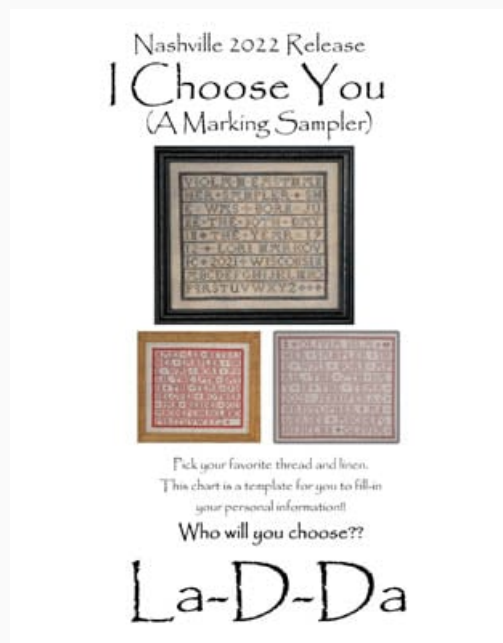

## Flowerpot Roll-Up

da: La D Da

Modello: SCHHOF22-1333

Flowerpot Roll-Up  
Nashville 2022

**Precio: € 17.47** (incl. IVA)

Esquemas Punto de Cruz

## I Choose You

da: La D Da

Modello: SCHHOF22-1334

I Choose You  
Nashville 2022

**Precio: € 17.47** (incl. IVA)

Esquemas Punto de Cruz