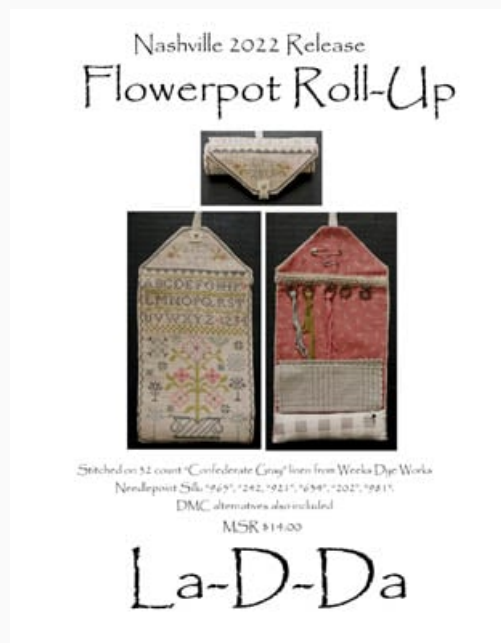

## Flowerpot Roll-Up

da: La D Da

Modello: SCHHOF22-1333

Flowerpot Roll-Up  
Nashville 2022

**Precio: € 17.47** (incl. IVA)

Esquemas Punto de Cruz