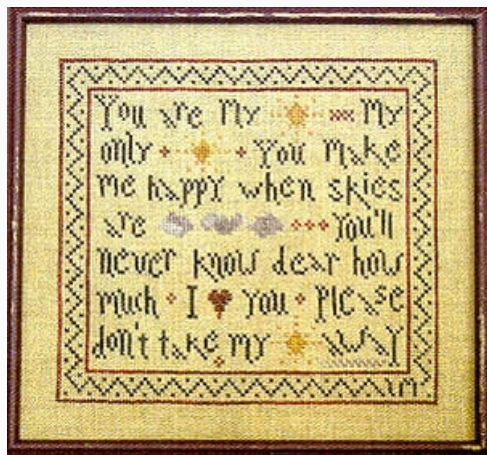

Esquemas Punto de Cruz

My Sunshine

da: La D Da

Modello: SCHHOF06-1630

My Sunshine

Precio: € 9.98 (incl. IVA)