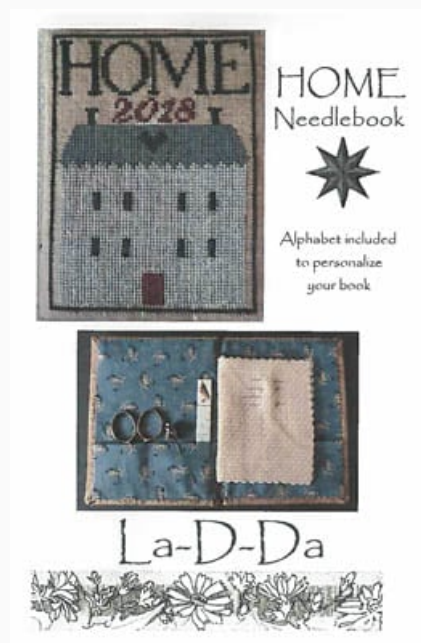

Esquemas Punto de Cruz

Home Needlebook

da: La D Da

Modello: SCHHOF19-1146

Home Needlebook
Nashville 2019

Precio: € 14.97 (incl. IVA)