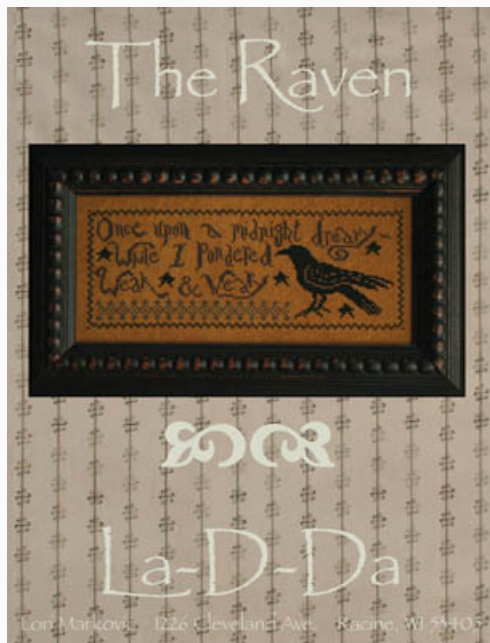

## Old Crow

da: La D Da

Modello: SCHHOF11-1877

Old Crow  
Puntos: 88 x 66

**Precio: € 7.49** (incl. IVA)

**Lista dei Materiali:** nella pagina successiva è presente la lista dei materiali necessari per la realizzazione.

---

**LISTA MATERIALI:** Old Crow

---

 Lino 32ct. -	 Needlepoint Silk - 998
 Needlepoint Silk -	 Needlepoint Silk - 966
 Needlepoint Silk - 967	 Needlepoint Silk - 127

Esquemas Punto de Cruz

## Raven, The

da: La D Da

Modello: SCHHOF11-2007

Raven, The

**Precio: € 9.98** (incl. IVA)

Esquemas Punto de Cruz