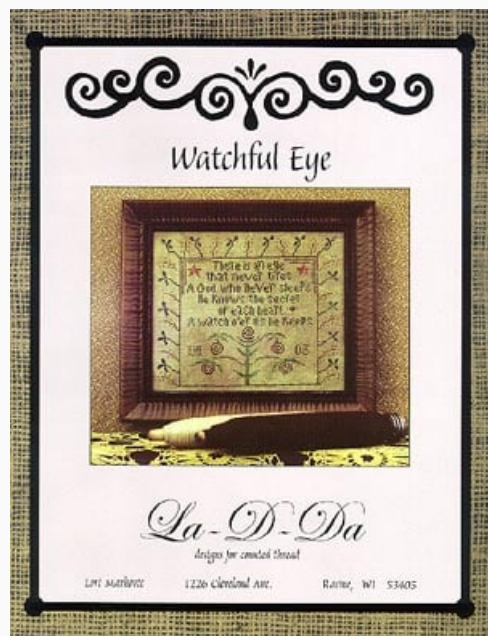

## Rooster

da: La D Da

Modello: SCHHOF03-1259

Rooster

Punti: 79 x 128

**Precio: € 9.98** (incl. IVA)

**Lista dei Materiali:** nella pagina successiva è presente la lista dei materiali necessari per la realizzazione.

## Softly Walk

da: La D Da

Modello: SCHHOF05-2133

Softly Walk

**Precio: € 9.98** (incl. IVA)

Esquemas Punto de Cruz

## Watchful Eye

da: La D Da

Modello: SCHHOF03-1261

Watchful Eye

**Precio: € 9.98** (incl. IVA)

Esquemas Punto de Cruz