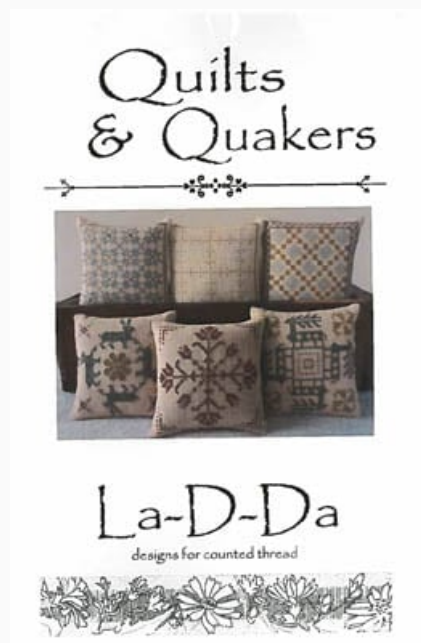

Esquemas Punto de Cruz

Quilts & Quakers

da: La D Da

Modello: SCHHOF19-1147

Quilts & Quakers
Nashville 2019

Precio: € 14.97 (incl. IVA)