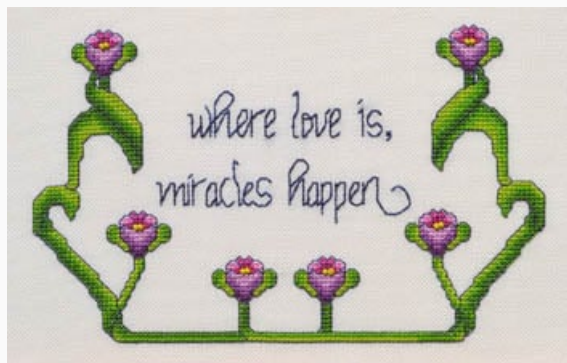

da: MarNic Designs

Modello: SCHHOF14-2028

Where Love Is Miracles Happen

Precio: € 8.73 (incl. IVA)

Esquemas Punto de Cruz

Cat-Attitude

da: MarNic Designs

Modello: SCHHOF14-2212