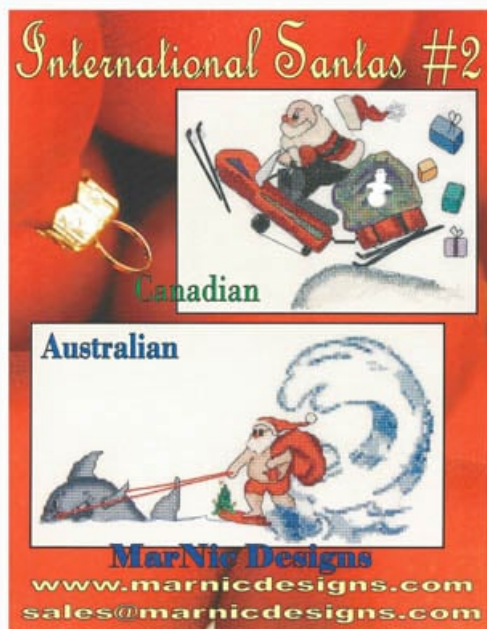

Esquemas Punto de Cruz

International Santas 2

da: MarNic Designs

Modello: SCHHOF11-2486

International Santas 2

Precio: € 14.97 (incl. IVA)