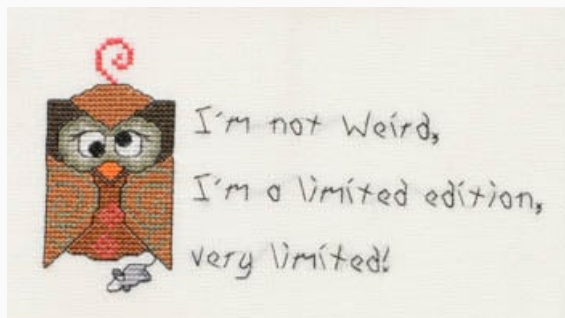

Esquemas Punto de Cruz

I`m Not Weird

da: MarNic Designs

Modello: SCHHOF16-1819

I`m Not Weird

Precio: € 4.98 (incl. IVA)