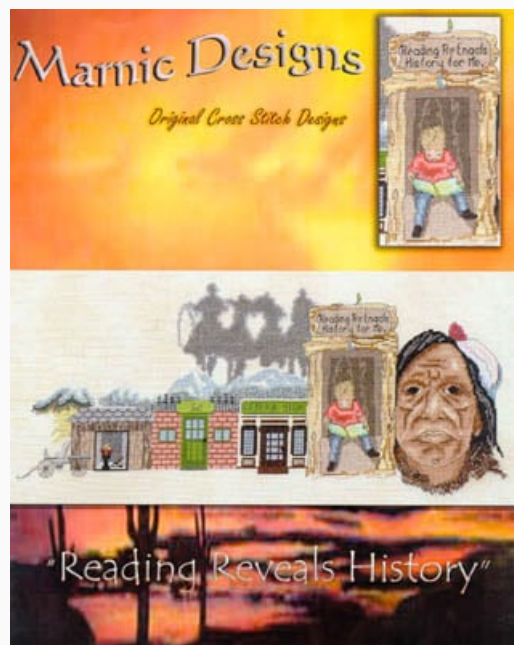

da: MarNic Designs

Modello: SCHHOF08-1367

Love By The Garden Gate

Precio: € 9.98 (incl. IVA)

Esquemas Punto de Cruz

Reading Re-Enacts History

da: MarNic Designs

Modello: SCHHOF08-2036