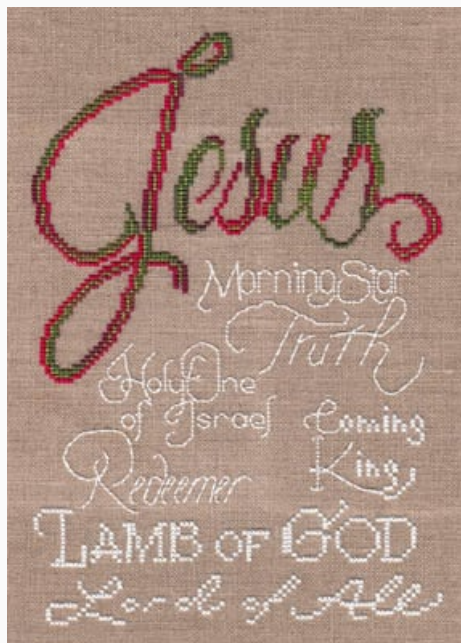

Esquemas Punto de Cruz

Jesus

da: MarNic Designs

Modello: SCHHOF19-2248

Jesus
Puntos: 92w x 133h

Precio: € 6.24 (incl. IVA)