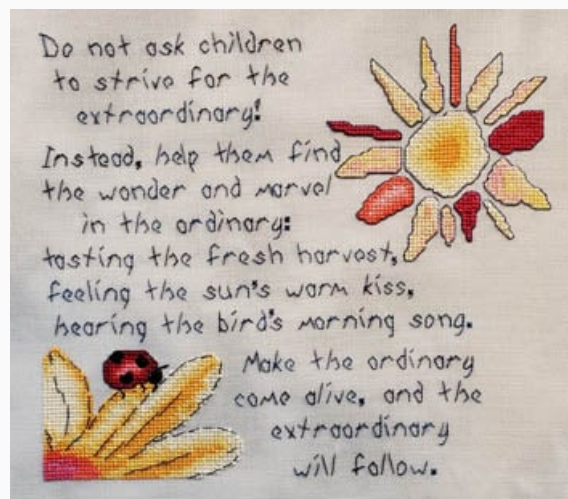

da: MarNic Designs

Modello: SCHHOF21-1646

I Love Dogs
Puntos: 130w x 103h

Precio: € 6.24 (incl. IVA)

Esquemas Punto de Cruz

Ordinary Comes Alive

da: MarNic Designs

Modello: SCHHOF21-1685