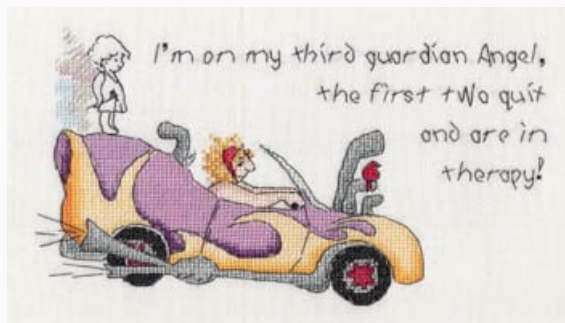

Esquemas Punto de Cruz

When I Grow Old Guardian Angel

da: MarNic Designs

Modello: SCHHOF19-2702

When I Grow Old Guardian Angel

Precio: € 7.49 (incl. IVA)