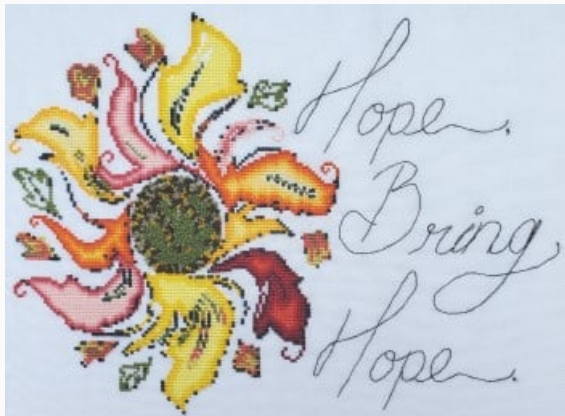

Easter - Pink, Blue, & White

da: MarNic Designs

Modello: SCHHOF22-1542

Easter - Pink, Blue, & White
Nashville 2022

Precio: € 6.24 (incl. IVA)

Esquemas Punto de Cruz

Hope, Bring Hope

da: MarNic Designs