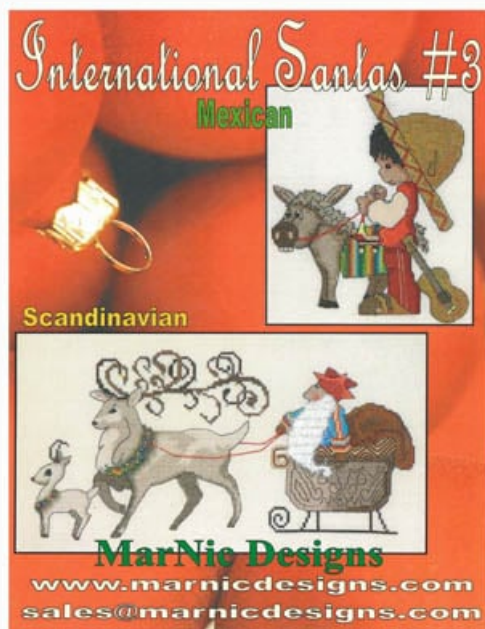

da: MarNic Designs

Modello: SCHHOF11-2486

International Santas 2

Precio: € 14.97 (incl. IVA)

Esquemas Punto de Cruz

International Santas 3

da: MarNic Designs

Modello: SCHHOF11-2487