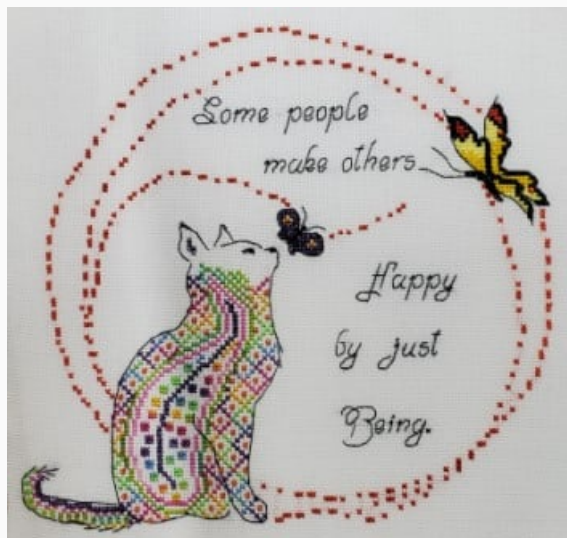

Esquemas Punto de Cruz

Just Be

da: MarNic Designs

Modello: SCHHOF22-1399

Just Be
Puntos: 129w x 119h
Nashville 2022

Precio: € 7.49 (incl. IVA)