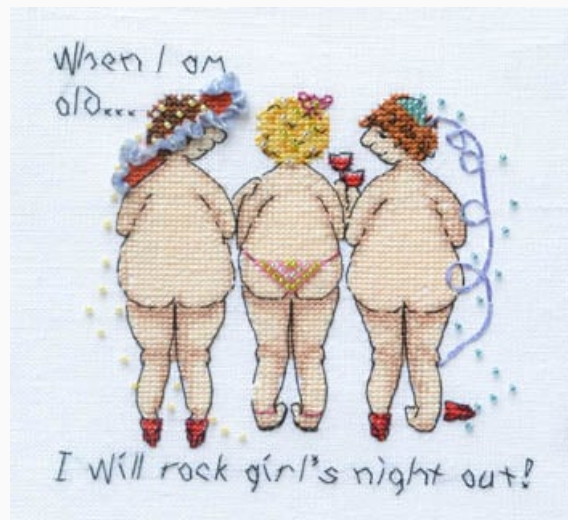

Esquemas Punto de Cruz

When I Am Old I Will Rock Girls Night Out

da: MarNic Designs

Modello: SCHHOF19-2597

When I Am Old I Will Rock Girls Night Out
Puntos: 82w x 72h

Precio: € 7.49 (incl. IVA)