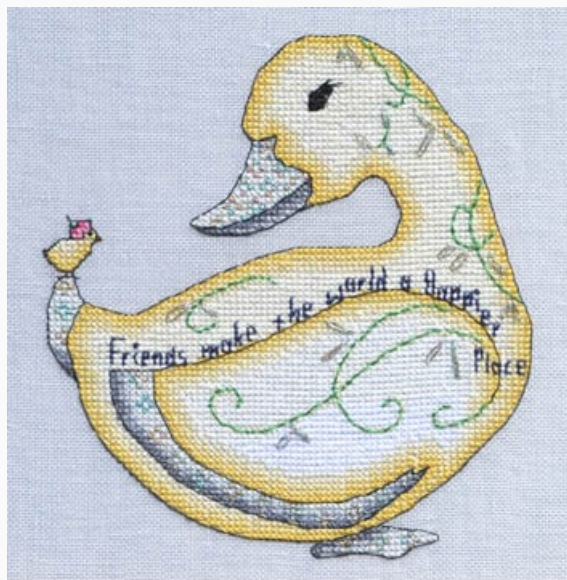

Esquemas Punto de Cruz

Friends Make The World A Happier Place

da: MarNic Designs

Modello: SCHHOF17-1825

Friends Make The World A Happier Place
Puntos: 79w x 84h

Precio: € 11.23 (incl. IVA)