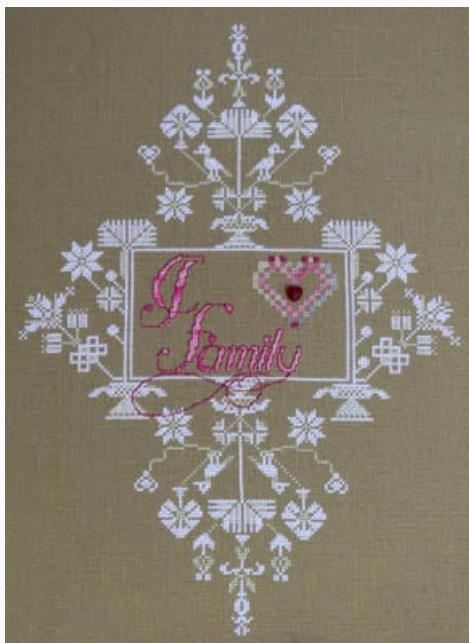

Esquemas Punto de Cruz

I Love Family

da: MarNic Designs

Modello: SCHHOF20-3049

I Love Family
Puntos: 155w x 225h

Precio: € 5.61 (incl. IVA)