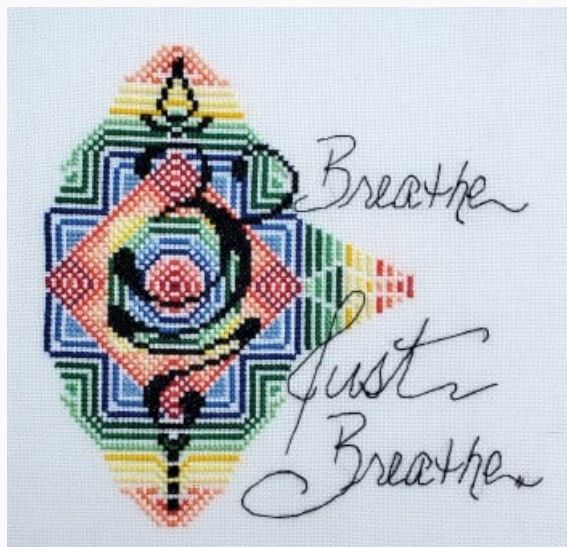

Still Waters - Reflection

Puntos: 76w x 77h

Precio: € 6.24 (incl. IVA)

Esquemas Punto de Cruz

Just Breathe

da: MarNic Designs

Modello: SCHHOF22-1387

Just Breathe
Puntos: 97w x 90h
Nashville 2022