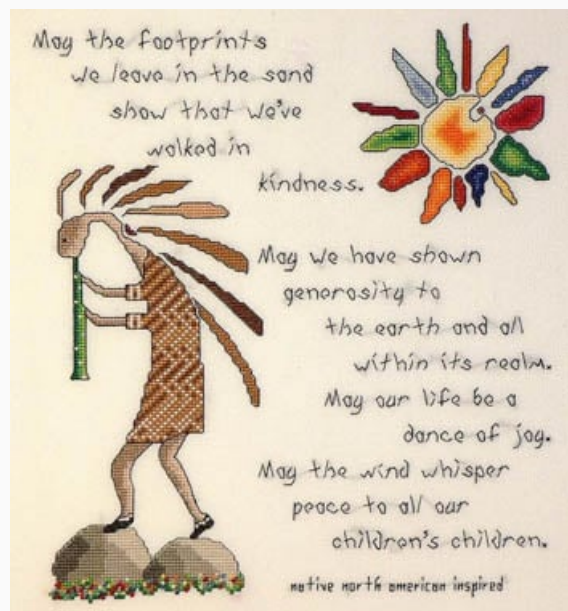

da: MarNic Designs

Modello: SCHHOF10-2524

Peace-Confucius

Precio: € 12.48 (incl. IVA)

Esquemas Punto de Cruz

Footprints We Leave In The Sand

da: MarNic Designs

Modello: SCHHOF11-1600