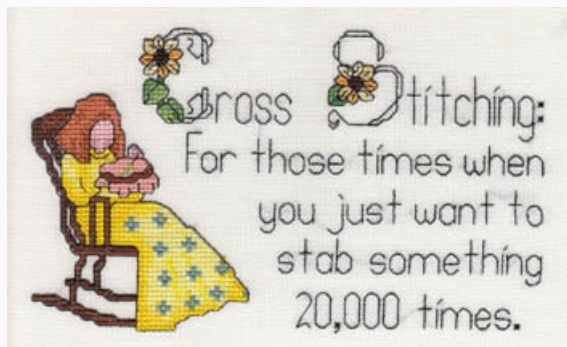

Esquemas Punto de Cruz

Cross Stitching - Stabbing Something 20,000x

da: MarNic Designs

Modello: SCHHOF16-2261

Cross Stitching - Stabbing Something 20,000x
Puntos: 107w x 71h

Precio: € 6.24 (incl. IVA)