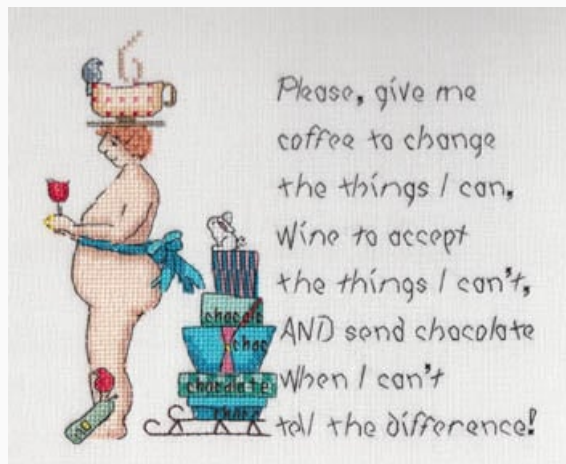

Esquemas Punto de Cruz

Coffee, Wine, Chocolate

da: MarNic Designs

Modello: SCHHOF20-1021

Coffee, Wine, Chocolate
Puntos: 112w x 87h

Precio: € 8.11 (incl. IVA)