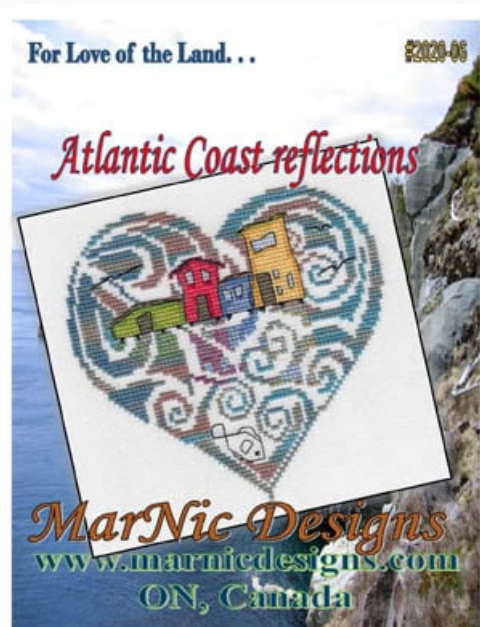

Esquemas Punto de Cruz

Atlantic Coast Reflections

da: MarNic Designs

Modello: SCHHOF20-1908

Atlantic Coast Reflections
Puntos: 76w x 73h

Precio: € 6.24 (incl. IVA)