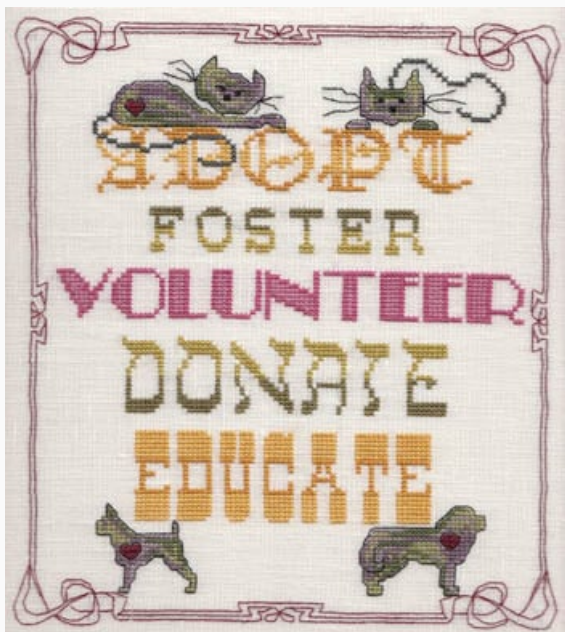

Modello: SCHHOF19-2025

Mouse In The House
Puntos: 105w x 79h

Precio: € 11.23 (incl. IVA)

Esquemas Punto de Cruz

I Love You More Than Coffee

da: MarNic Designs

Modello: SCHHOF19-2026

I Love You More Than Coffee

Puntos: 123w x 77h

Precio: € 13.10 (incl. IVA)

Esquemas Punto de Cruz

Adopt, Foster, Sponsor

da: MarNic Designs

Modello: SCHHOF19-2105

Adopt, Foster, Sponsor
Puntos: 115w x 137h

Precio: € 11.23 (incl. IVA)