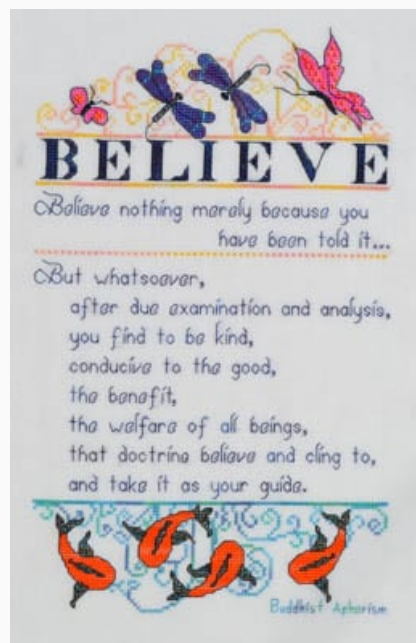

Esquemas Punto de Cruz

Believe

da: MarNic Designs

Modello: SCHHOF14-1179

Believe

Precio: € 8.73 (incl. IVA)