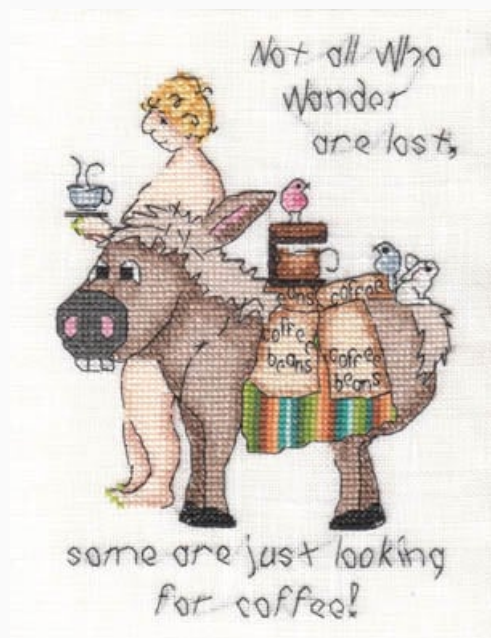

da: MarNic Designs

Modello: SCHHOF20-1029

When I Am Old I Will Ask Coffee, Tea or Me?
Puntos: 59w x 58h

Precio: € 6.24 (incl. IVA)

Esquemas Punto de Cruz

Not All Who Wander Are Not Lost

da: MarNic Designs

Modello: SCHHOF20-1519