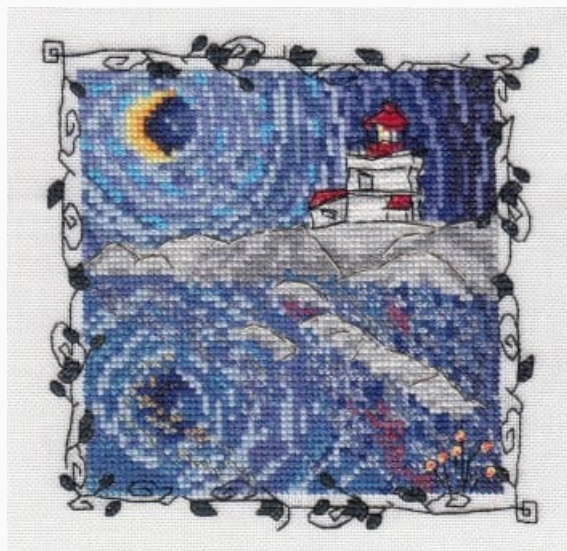

Esquemas Punto de Cruz

Deep Waters - Lighthouse

da: MarNic Designs

Modello: SCHHOF21-2302

Deep Waters - Lighthouse
Puntos: 76w x 77h

Precio: € 6.24 (incl. IVA)