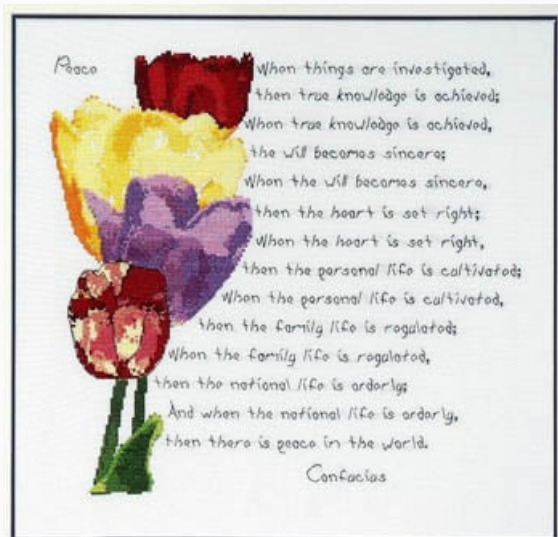

Esquemas Punto de Cruz

Peace-Confucius

da: MarNic Designs

Modello: SCHHOF10-2524

Peace-Confucius

Precio: € 12.48 (incl. IVA)