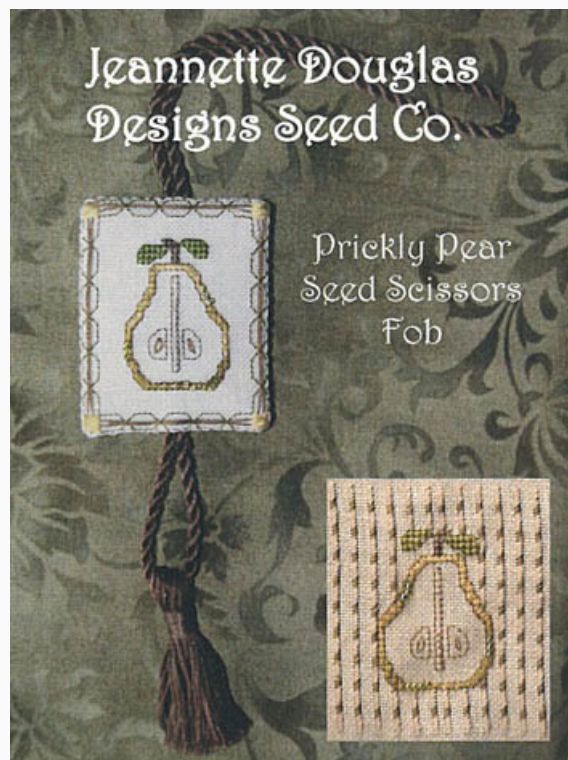

Esquemas Punto de Cruz

Prickly Pear Seed

da: Jeannette Douglas Designs

Modello: SCHHOF09-1273

Prickly Pear Seed

Precio: € 9.98 (incl. IVA)