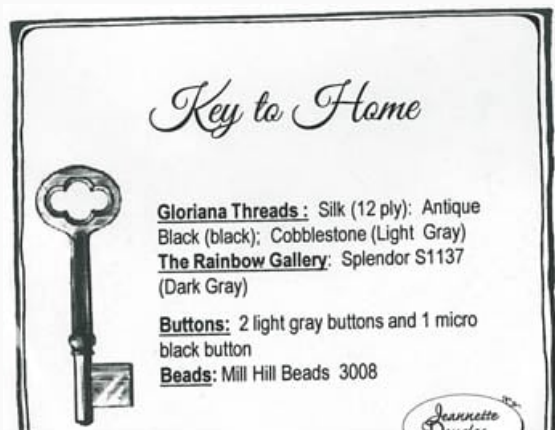

Esquemas Punto de Cruz

Key To Home Emb Pk

da: Jeannette Douglas Designs

Modello: ACCHOF15-1148

Key To Home Emb Pk

Precio: € 23.06 (incl. IVA)