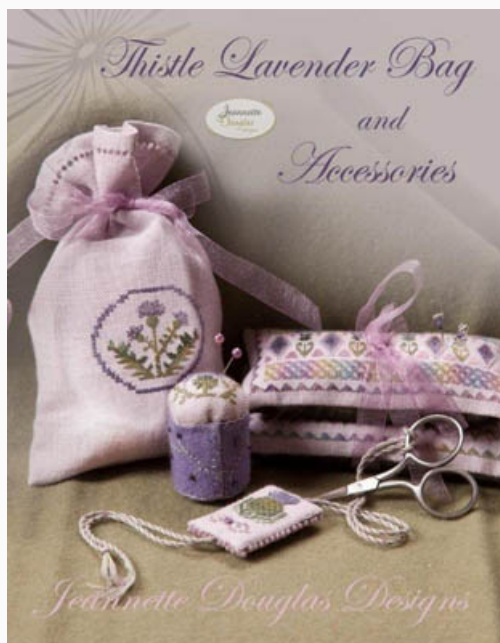

Modello: SCHHOF11-1240

Royalty ABC Sampler

Precio: € 24.96 (incl. IVA)

Esquemas Punto de Cruz

Thistle Lavender Bag

da: Jeannette Douglas Designs

Modello: SCHHOF11-1246

Thistle Lavender Bag