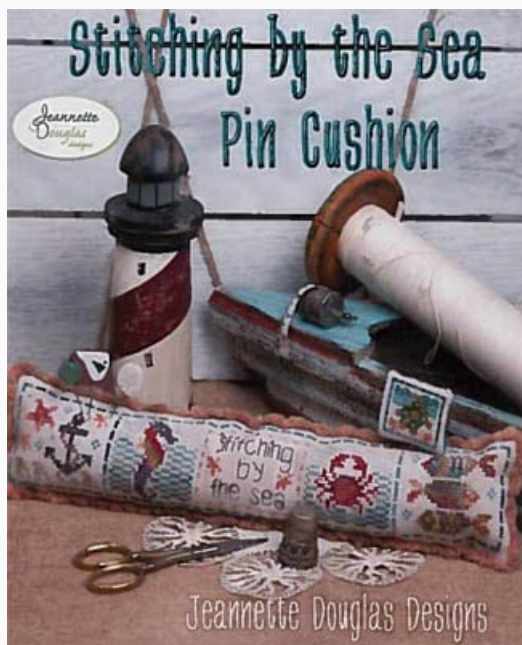

da: Jeannette Douglas Designs

Modello: SCHHOF19-1248

Sew Together #2 Pins & Needles
Nashville 2019

Precio: € 12.48 (incl. IVA)

Esquemas Punto de Cruz

Stitching By The Sea Pin Cushion

da: Jeannette Douglas Designs

Modello: SCHHOF19-1249

Stitching By The Sea Pin Cushion
Nashville 2019

Precio: € 9.98 (incl. IVA)

Esquemas Punto de Cruz

Kind Karen

da: Jeannette Douglas Designs

Modello: SCHHOF19-1250

Kind Karen
Nashville 2019