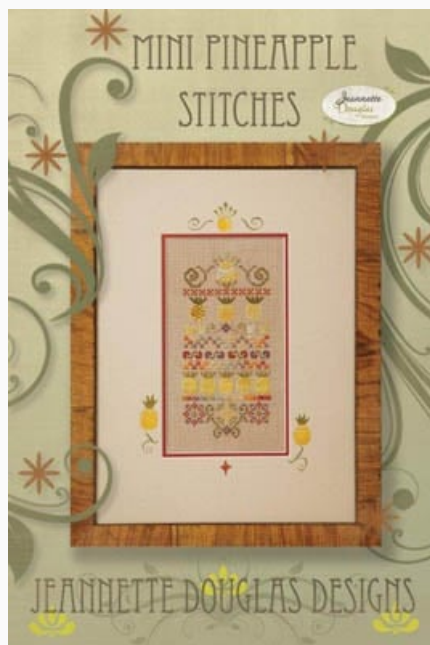

Esquemas Punto de Cruz

Mini Pineapple Stitches (w/chm)

da: Jeannette Douglas Designs

Modello: SCHHOF12-1271

Mini Pineapple Stitches (w/chm)

Precio: € 18.09 (incl. IVA)