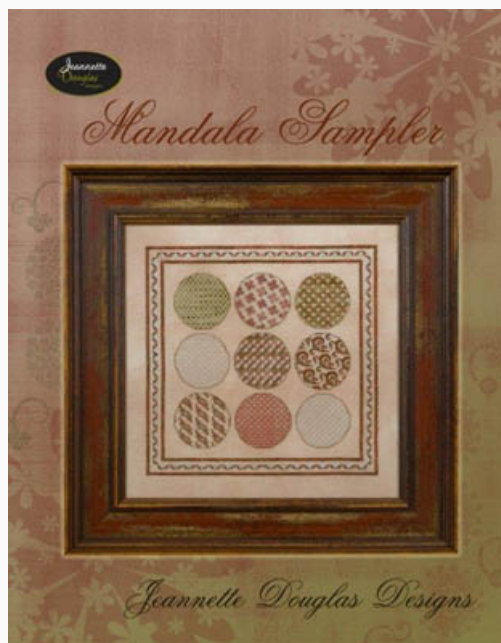

Esquemas Punto de Cruz

Mandala Sampler

da: Jeannette Douglas Designs

Modello: SCHHOF10-1120

Mandala Sampler

Precio: € 18.72 (incl. IVA)