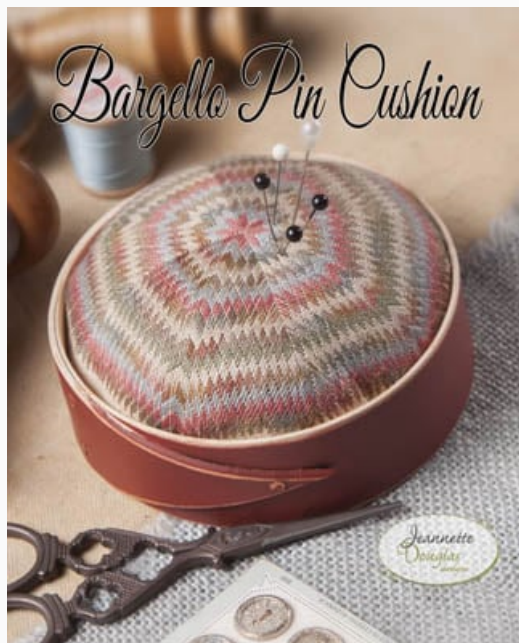

Esquemas Punto de Cruz

Bargello Pincushion

da: Jeannette Douglas Designs

Modello: SCHHOF15-2196

Bargello Pincushion

Precio: € 11.85 (incl. IVA)