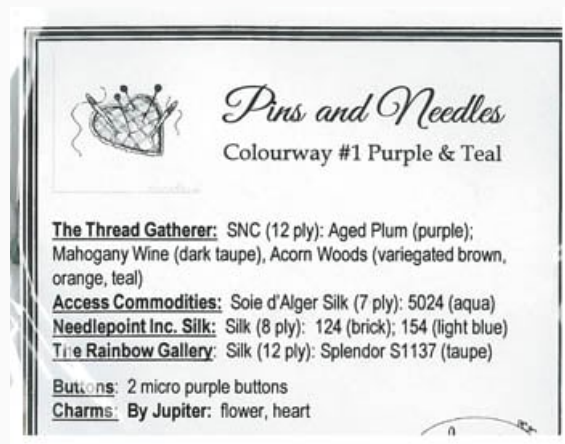

Esquemas Punto de Cruz

Pins & Needles Emb Pk 1 (PT)

da: Jeannette Douglas Designs

Modello: ACCHOF15-1145

Pins & Needles Emb Pk 1 (PT)

Precio: € 36.62 (incl. IVA)