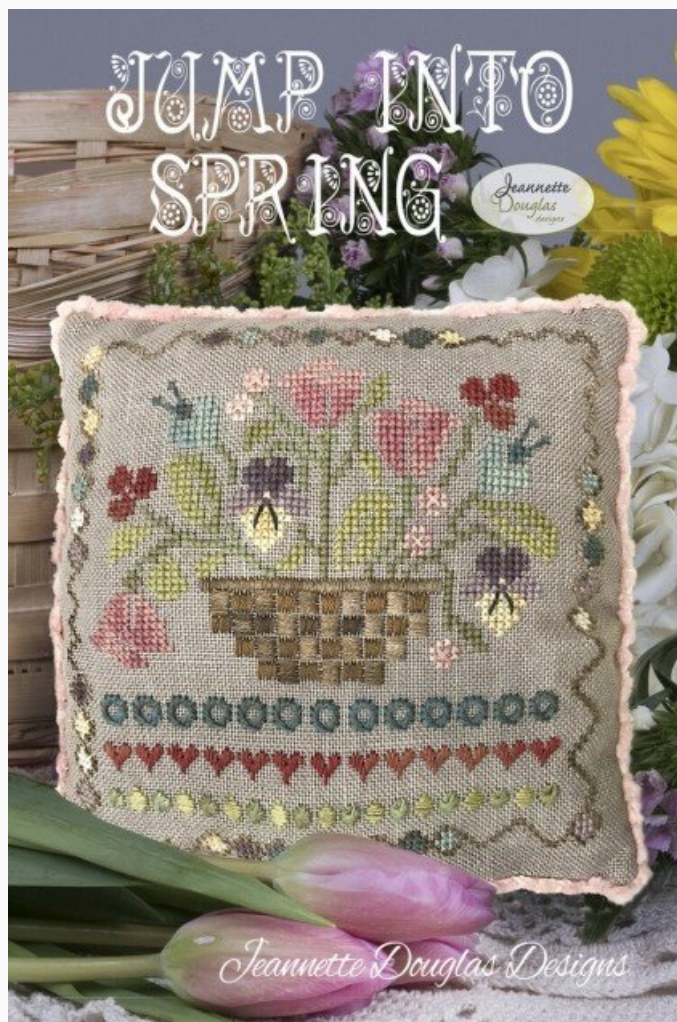

Modello: SCHHOF20-1196

Sew Together #6 Ribbons & Trims

Precio: € 12.48 (incl. IVA)

Esquemas Punto de Cruz

Jump Into Springs

da: Jeannette Douglas Designs

Modello: SCHHOF20-1197

Jump Into Springs