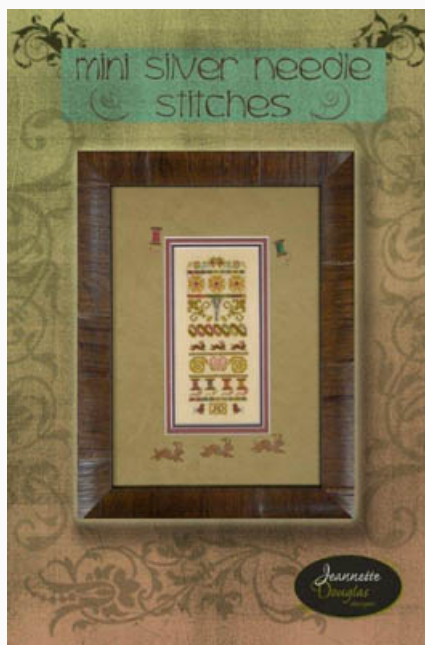

Esquemas Punto de Cruz

Mini Silver Needle Stitches (w/emb)

da: Jeannette Douglas Designs

Modello: SCHHOF10-1123

Mini Silver Needle Stitches (w/emb)

Precio: € 16.22 (incl. IVA)