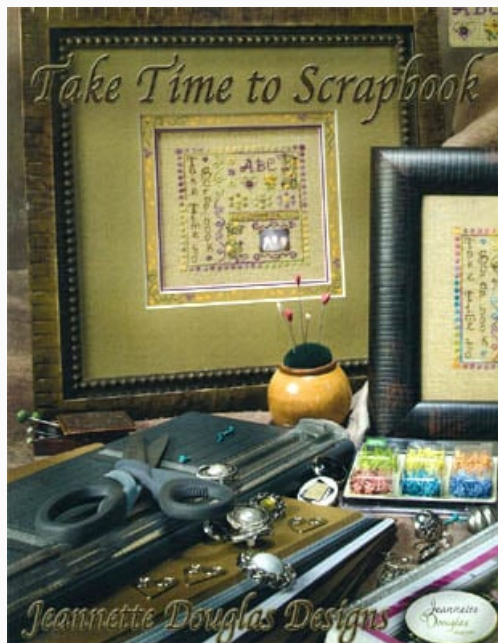

Esquemas Punto de Cruz

Take Time To Scrapbook

da: Jeannette Douglas Designs

Modello: SCHHOF09-2044

Take Time To Scrapbook

Precio: € 12.48 (incl. IVA)