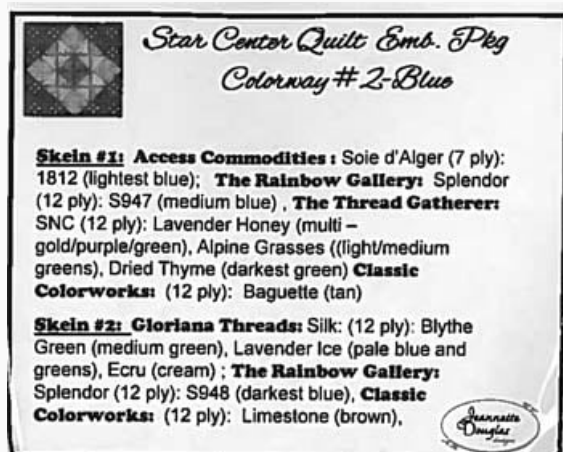

Esquemas Punto de Cruz

Star Center Quilt - Colourway#2 Blue

da: Jeannette Douglas Designs

Modello: ACCHOF18-1322

Star Center Quilt - Colourway#2 Blue

Precio: € 58.32 (incl. IVA)