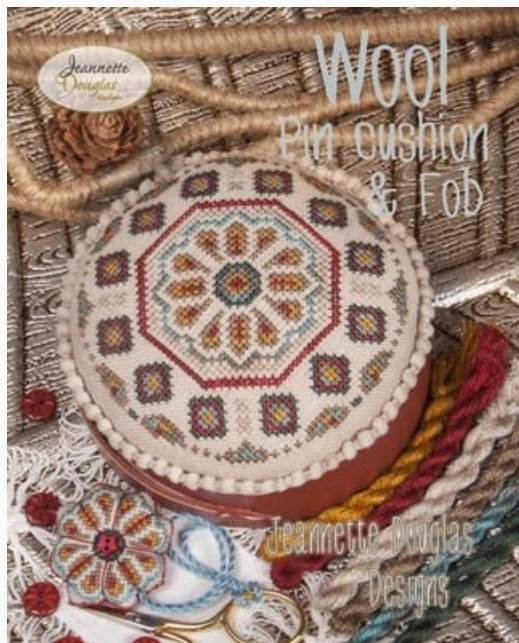

Fall Shaker Box

da: Jeannette Douglas Designs

Modello: SCHHOF17-2026

Fall Shaker Box

Precio: € 9.98 (incl. IVA)

Esquemas Punto de Cruz

Wool Pincushion & Fob

da: Jeannette Douglas Designs