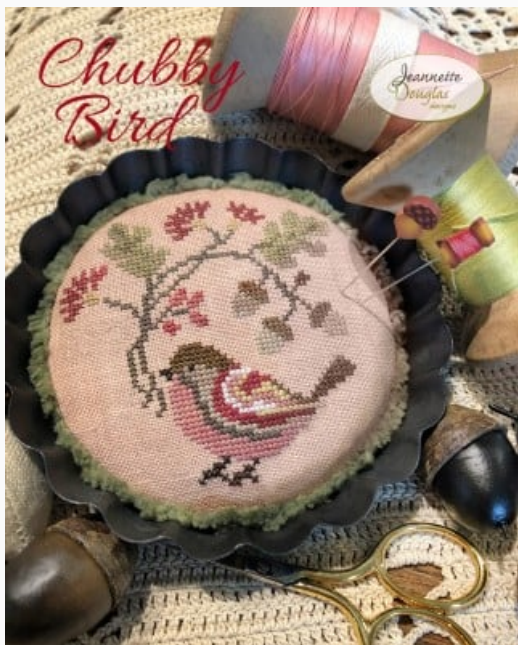

Modello: SCHHOF21-2300

Chubby Bird

Precio: € 9.98 (incl. IVA)

Esquemas Punto de Cruz

Vintage Acorns

da: Jeannette Douglas Designs

Modello: SCHHOF22-1524

Vintage Acorns
Puntos: 146w x 156h
Nashville 2022