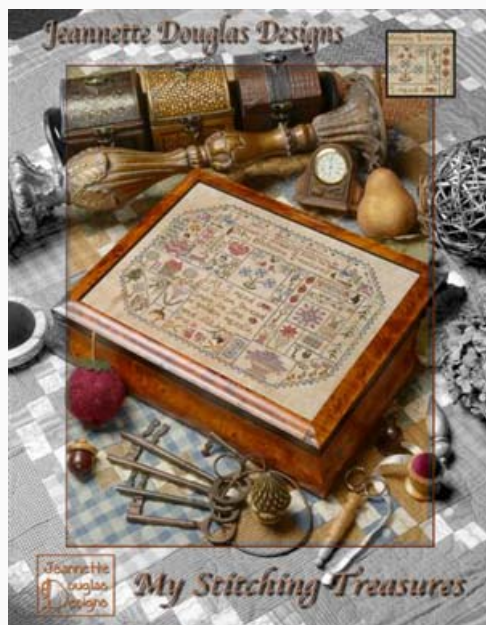

Esquemas Punto de Cruz

My Stitching Treasures

da: Jeannette Douglas Designs

Modello: SCHHOF04-2611

My Stitching Treasures

Precio: € 24.96 (incl. IVA)