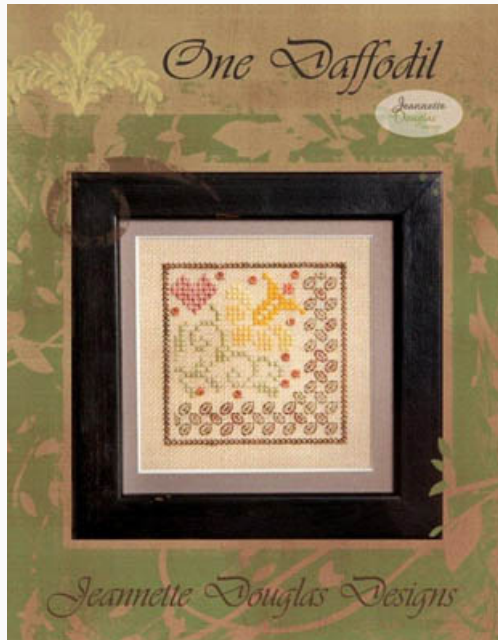

Modello: SCHHOF11-1669

One Bird

Precio: € 8.73 (incl. IVA)

Esquemas Punto de Cruz

One Daffodil

da: Jeannette Douglas Designs

Modello: SCHHOF11-1998

One Daffodil