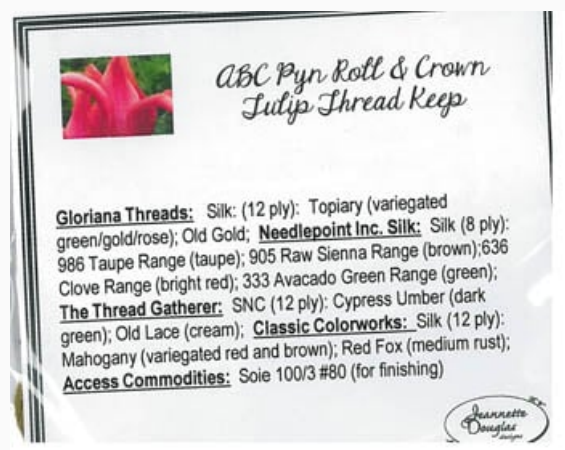

Esquemas Punto de Cruz

ABC Pyn Roll & Crown Tulip EmbPk

da: Jeannette Douglas Designs

Modello: ACCHOF15-1143

ABC Pyn Roll & Crown Tulip EmbPk

Precio: € 40.69 (incl. IVA)