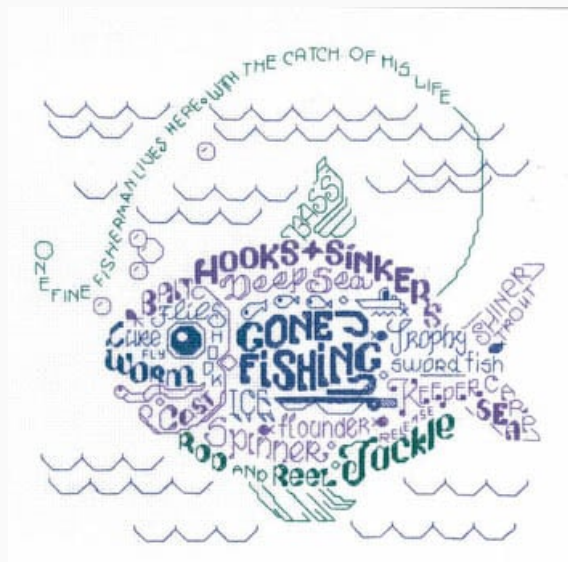

da: Imaginating

Modello: SCHHOF15-1190

Silly Birds Birth Record

Precio: € 7.49 (incl. IVA)

Esquemas Punto de Cruz

Flip Flop Welcome - life is better

da: Imaginating

Modello: SCHHOF15-1424

Flip Flop Welcome - life is better

Precio: € 7.49 (incl. IVA)

Esquemas Punto de Cruz

Let`s Go Fishing

da: Imaginating

Modello: SCHHOF15-1422

Let`s Go Fishing

Precio: € 7.49 (incl. IVA)