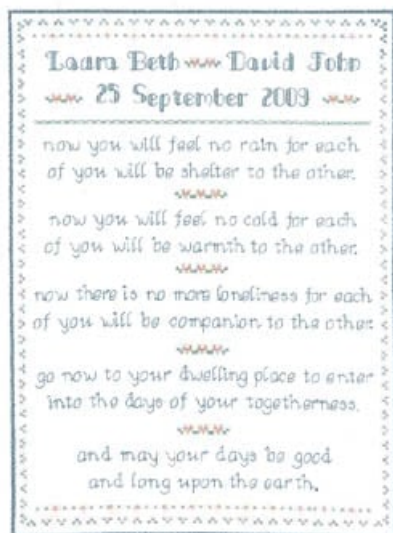

da: Imaginating

Modello: SCHHOF09-1556

Italian Blessing
Designed by Diane Arthurs.

Precio: € 7.49 (incl. IVA)

Esquemas Punto de Cruz

Wedding Prayer

da: Imaginating

Modello: SCHHOF09-1666