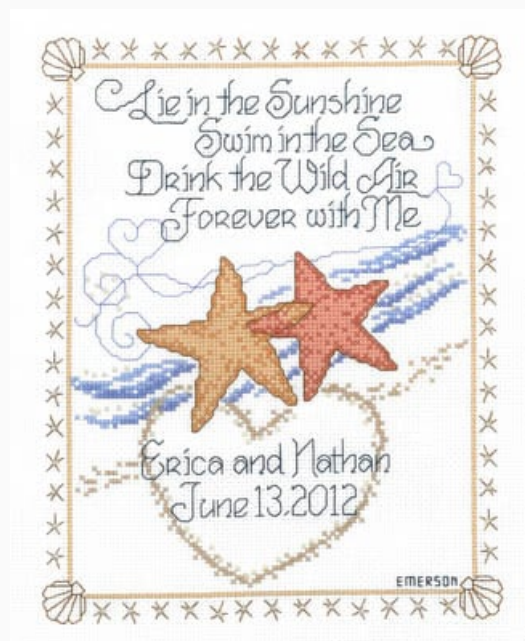

Esquemas Punto de Cruz

Starfish Wedding

da: Imaginating

Modello: SCHHOF12-1011

Starfish Wedding

Precio: € 7.49 (incl. IVA)