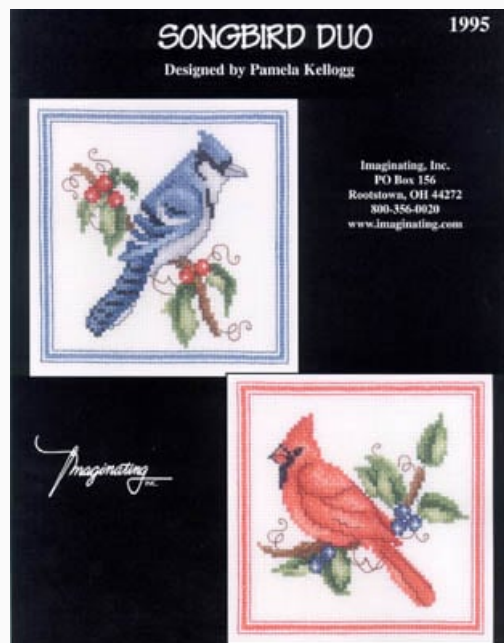

Esquemas Punto de Cruz

Sonbird Duo

da: Imaginating

Modello: SCHHOF08-1275

Sonbird Duo

Precio: € 7.49 (incl. IVA)