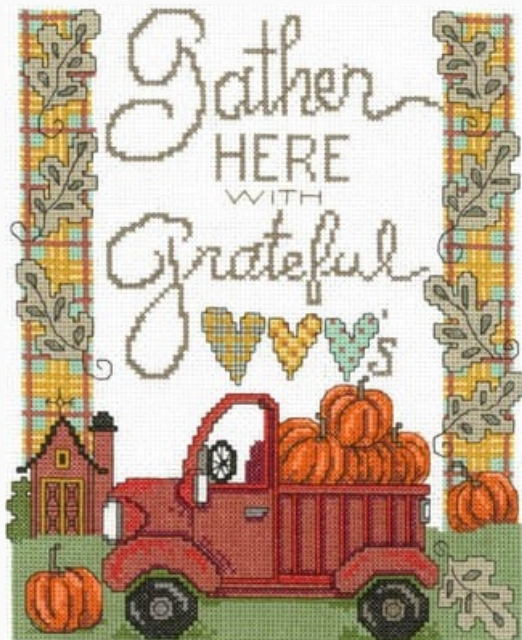

Esquemas Punto de Cruz

Gather With Grateful Hearts

da: Imaginating

Modello: SCHHOF19-2128

Gather With Grateful Hearts
Puntos: 111w x 136h

Precio: € 7.49 (incl. IVA)