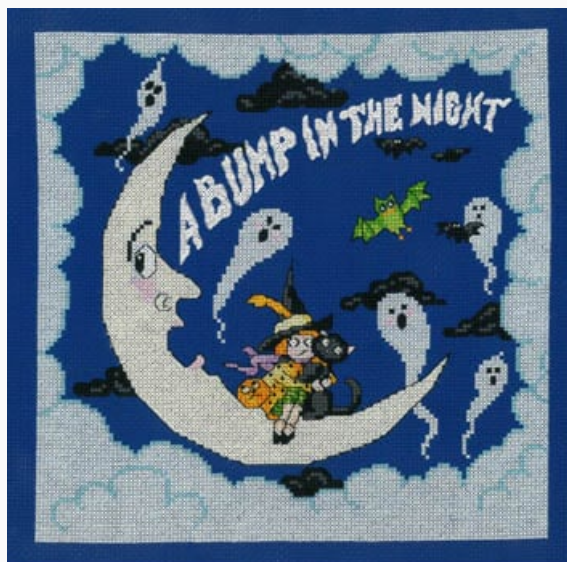

da: Imaginating

Modello: SCHHOF20-2257

Let's Twinkle
Puntos: 114w x 128h

Precio: € 7.49 (incl. IVA)

Esquemas Punto de Cruz

Bump In The Night

da: Imaginating

Modello: SCHHOF20-2258