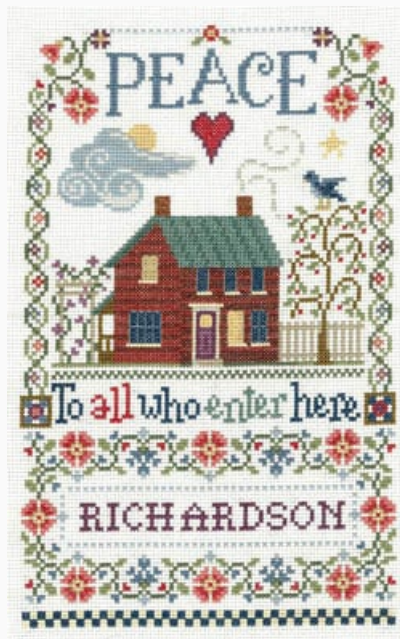

Modello: SCHHOF21-1121

Peace To All Sampler
Puntos: 98w x 153h

Precio: € 8.73 (incl. IVA)

Esquemas Punto de Cruz

Winter Wonderland

da: Imaginating

Modello: SCHHOF21-1122

Winter Wonderland
Puntos: 132w x 132h