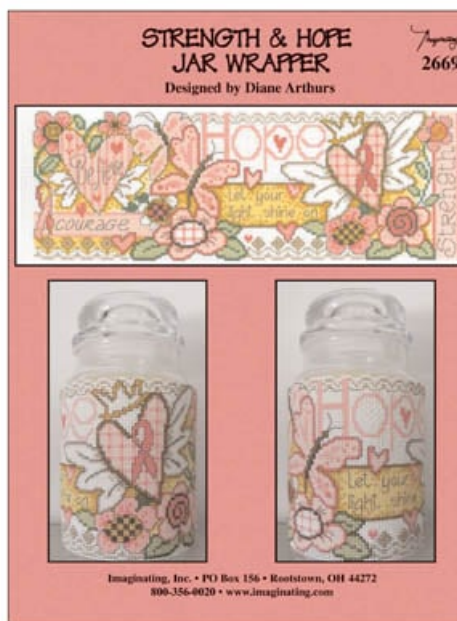

Esquemas Punto de Cruz

Strength And Hope Jar Wrapper

da: Imaginating

Modello: SCHHOF10-1764

Strength And Hope Jar Wrapper

Precio: € 7.49 (incl. IVA)