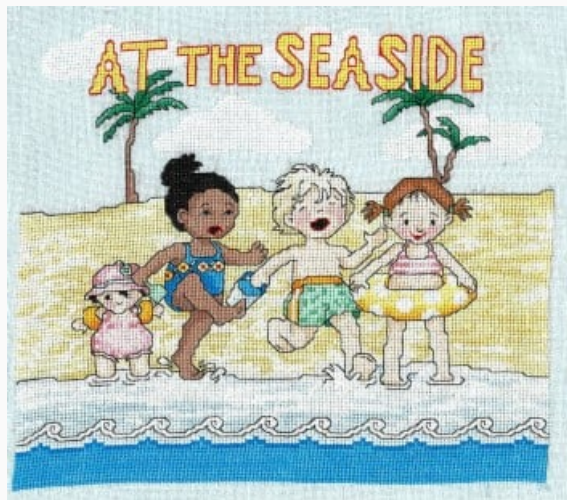

da: Imaginating

Modello: SCHHOF21-2806

No Place Like Hope
Puntos: 137w x 110h

Precio: € 8.73 (incl. IVA)

Esquemas Punto de Cruz

Seaside Splash

da: Imaginating

Modello: SCHHOF21-2807