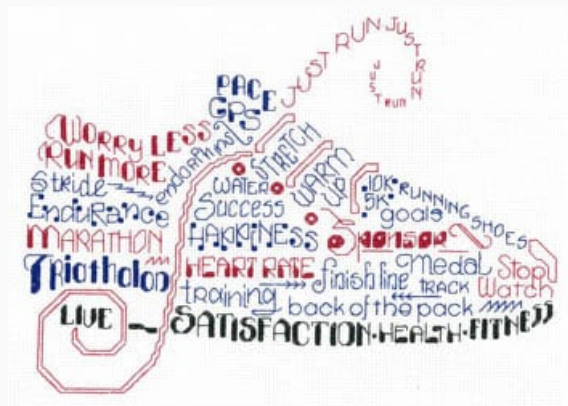

Esquemas Punto de Cruz

Let`s Run

da: Imaginating

Modello: SCHHOF16-2092

Let`s Run

Precio: € 7.49 (incl. IVA)