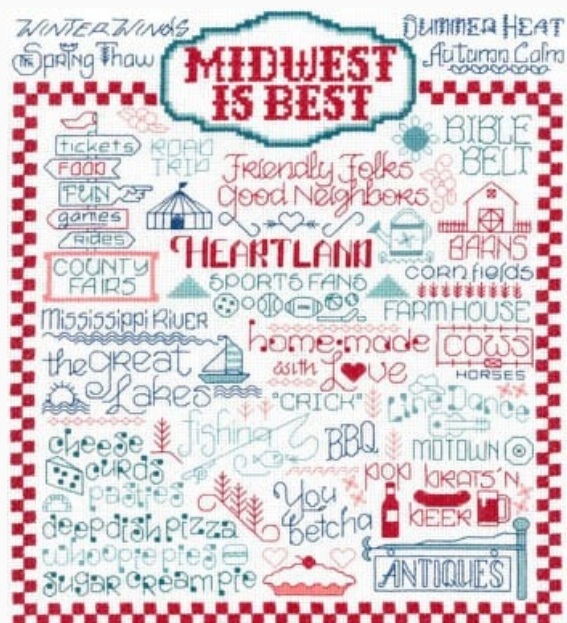

Esquemas Punto de Cruz

Let's Visit The Midwest

da: Imaginating

Modello: SCHHOF18-2722

Let's Visit The Midwest
Puntos: 140w x 160h

Precio: € 8.73 (incl. IVA)