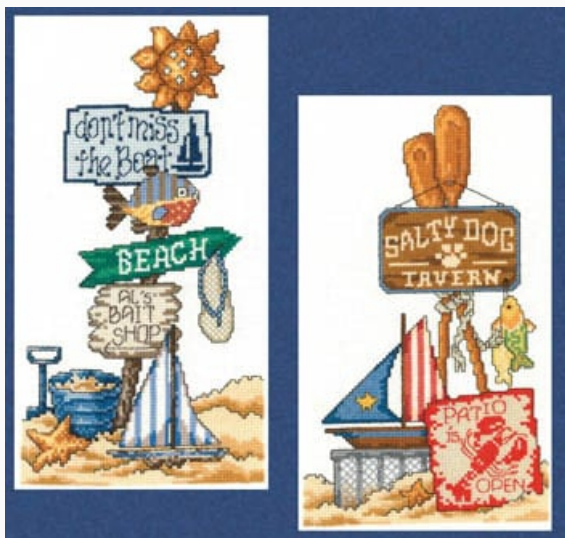

Esquemas Punto de Cruz

Beach Signs I

da: Imaginating

Modello: SCHHOF17-1760

Beach Signs I

Puntos: 79w x 145h

Precio: € 8.73 (incl. IVA)