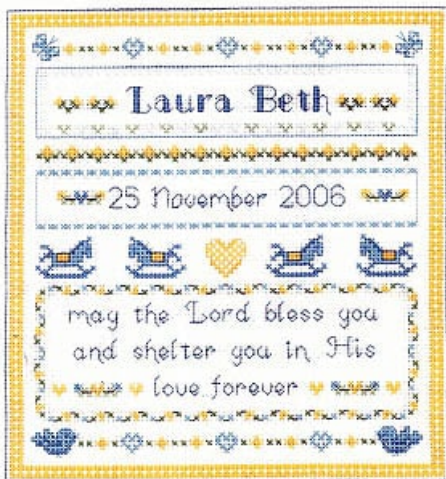

Esquemas Punto de Cruz

Baby Blessings

da: Imaginating

Modello: SCHHOF07-1581

Baby Blessings

Precio: € 7.49 (incl. IVA)