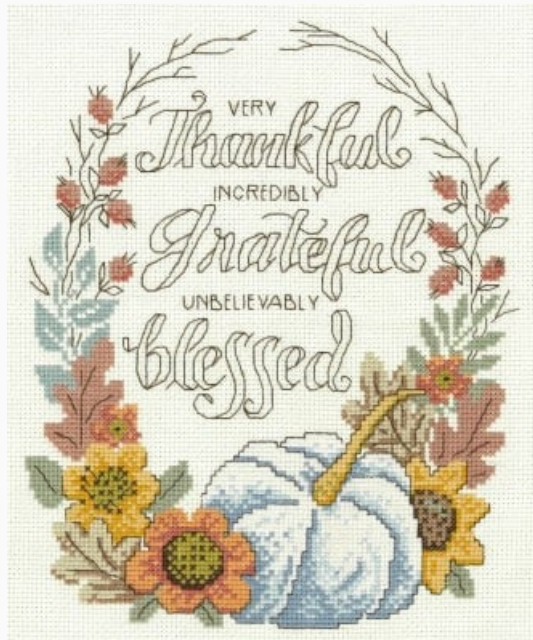

Happy Harvest Turkey
Puntos: 114w x 141h

Precio: € 8.73 (incl. IVA)

Esquemas Punto de Cruz

Thankful Grateful Blessed

da: Imaginating

Modello: SCHHOF22-2163

Thankful Grateful Blessed
Puntos: 106w x 128h

Precio: € 8.73 (incl. IVA)