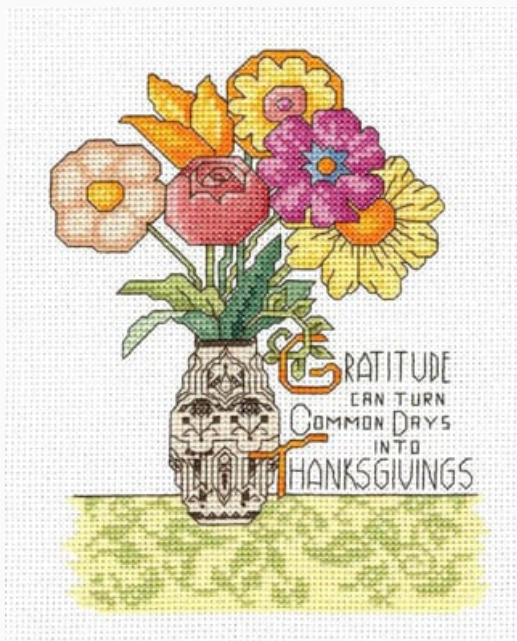

da: Imaginating

Modello: SCHHOF21-1724

Gratitude
Puntos: 75w x 97h

Precio: € 8.73 (incl. IVA)

Esquemas Punto de Cruz

America The Beautiful

da: Imaginating

Modello: SCHHOF21-1725