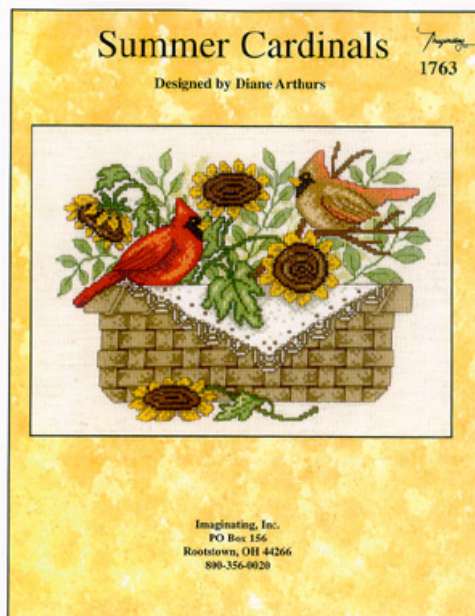

Esquemas Punto de Cruz

Summer Cardinals

da: Imaginating

Modello: SCHHOF04-1616

Summer Cardinals

Precio: € 6.24 (incl. IVA)