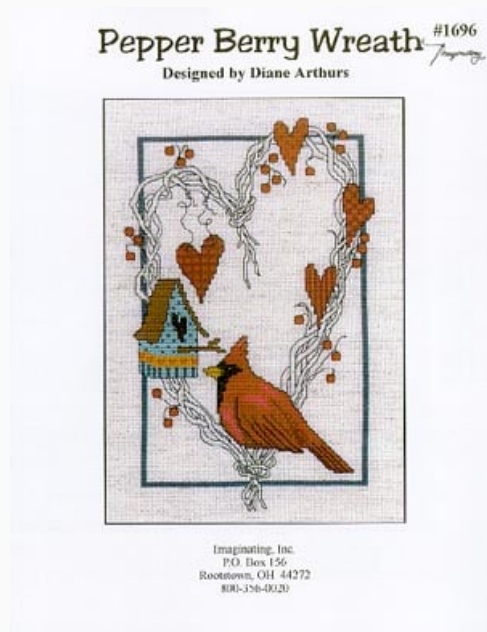

Pepper Berry Wreath

da: Imaginating

Modello: SCHHOF03-1924

Pepper Berry Wreath

Precio: € 6.24 (incl. IVA)

Esquemas Punto de Cruz

Seaside Welcome

da: Imaginating