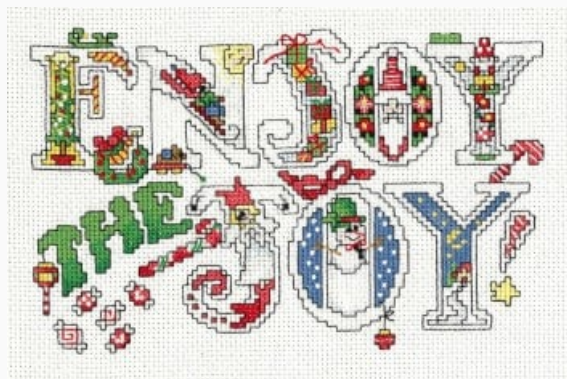

Esquemas Punto de Cruz

Enjoy The Joy

da: Imaginating

Modello: SCHHOF21-2808

Enjoy The Joy
Puntos: 106w x 69h

Precio: € 8.73 (incl. IVA)