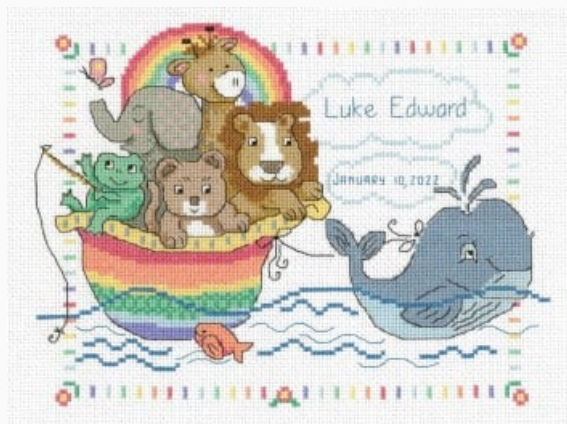

da: Imaginating

Modello: SCHHOF22-2397

Calla Lily Wedding
Puntos: 114w x 152h

Precio: € 8.73 (incl. IVA)

Esquemas Punto de Cruz

Whale Of A Welcome

da: Imaginating

Modello: SCHHOF22-2399