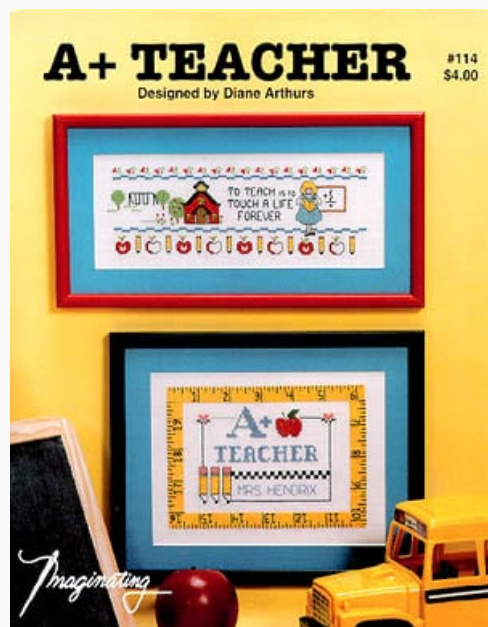

Esquemas Punto de Cruz

A+ Teacher

da: Imaginating

Modello: SCHHOF7041

A+ Teacher

Precio: € 4.99 (incl. IVA)

Esquemas Punto de Cruz

Always Say A Prayer