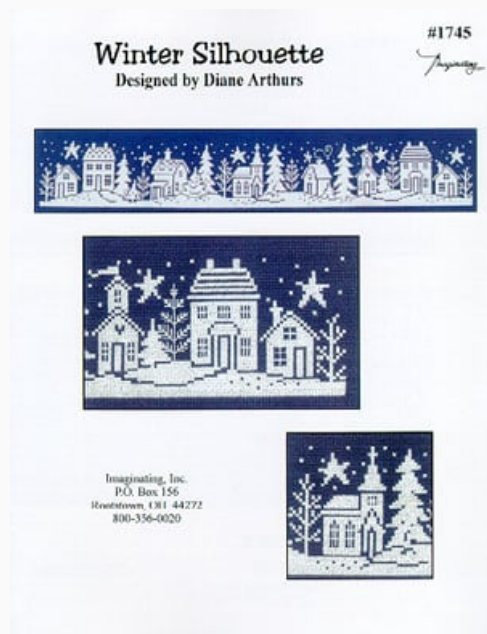

Esquemas Punto de Cruz

Winter Silhouette

da: Imaginating

Modello: SCHHOF03-2752

Winter Silhouette

Puntos 42x282

En cuanto a los hilos, el autor indica los colores pero no el número de madejas necesarias.

Precio: € 6.24 (incl. IVA)