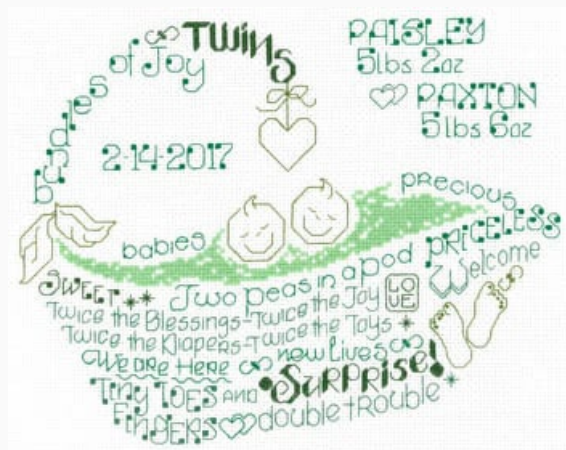

Esquemas Punto de Cruz

Let's Love Twins

da: Imaginating

Modello: SCHHOF17-1607

Let's Love Twins
Puntos: 135h x 104w

Precio: € 7.49 (incl. IVA)