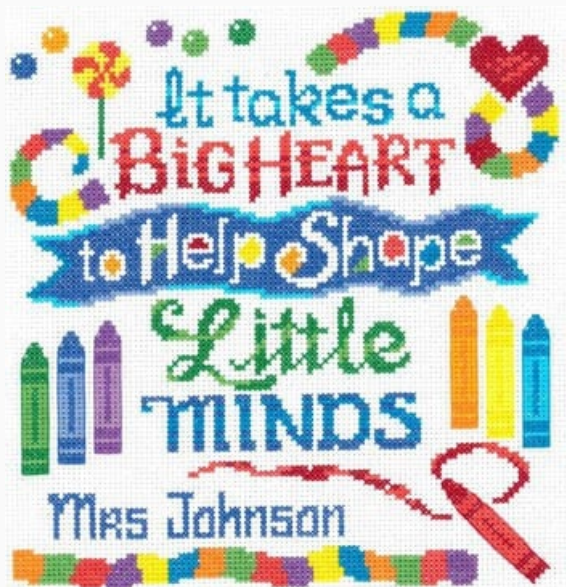

Modello: SCHHOF20-1156

Let Not Your Heart
Puntos: 114w x 191h

Precio: € 8.73 (incl. IVA)

Esquemas Punto de Cruz

Grandma's Garden

da: Imaginating

Modello: SCHHOF20-1157

Grandma's Garden
Puntos: 97w x 97h

Precio: € 7.49 (incl. IVA)

Esquemas Punto de Cruz

Teachers Have A Big Heart

da: Imaginating

Modello: SCHHOF20-1158

Teachers Have A Big Heart
Puntos: 109w x 115h

Precio: € 7.49 (incl. IVA)

Esquemas Punto de Cruz