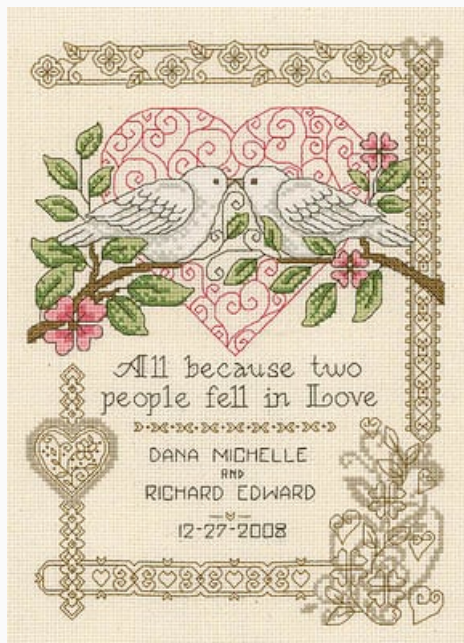

Esquemas Punto de Cruz

All Because

da: Imaginating

Modello: SCHHOF09-1036

Puntos: 100x140

Precio: € 7.49 (incl. IVA)

Lista dei Materiali: nella pagina successiva è presente la lista dei materiali necessari per la realizzazione.