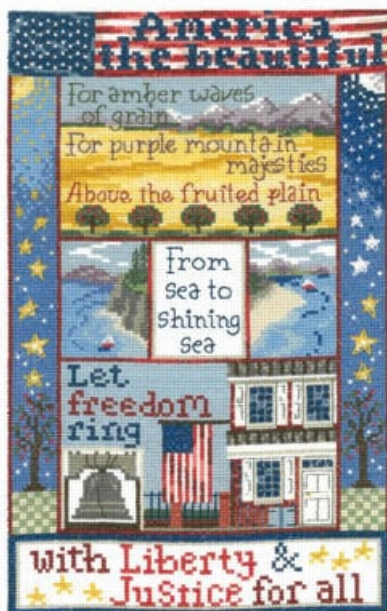

Esquemas Punto de Cruz

Liberty For All

da: Imaginating

Modello: SCHHOF17-1036

Liberty For All
Puntos: 101w x 169h

Precio: € 8.73 (incl. IVA)