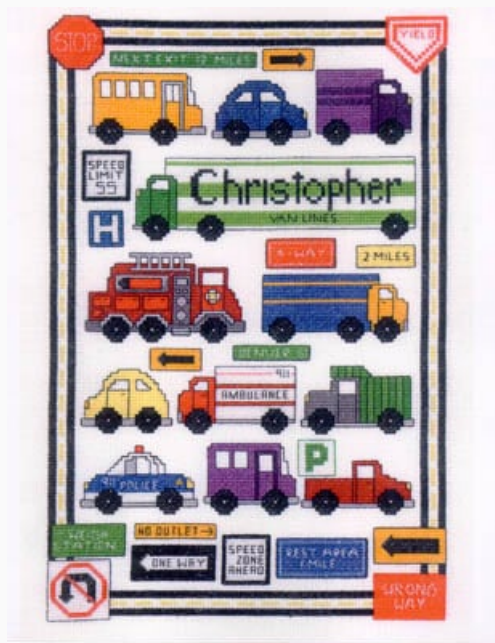

Sonbird Duo

da: Imaginating

Modello: SCHHOF08-1275

Sonbird Duo

Precio: € 7.49 (incl. IVA)

Esquemas Punto de Cruz

Traffic Sampler

da: Imaginating