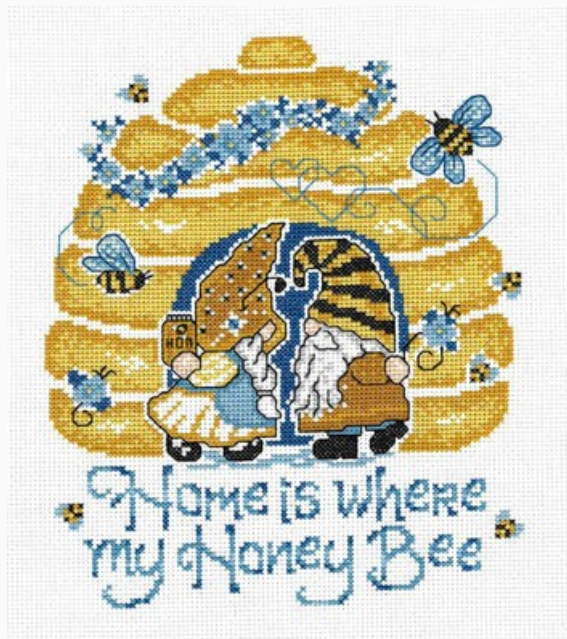

da: Imaginating

Modello: SCHHOF21-2011

Witchy Treats
Puntos: 108w x 100h

Precio: € 8.73 (incl. IVA)

Esquemas Punto de Cruz

My Honey Bee

da: Imaginating

Modello: SCHHOF21-2012