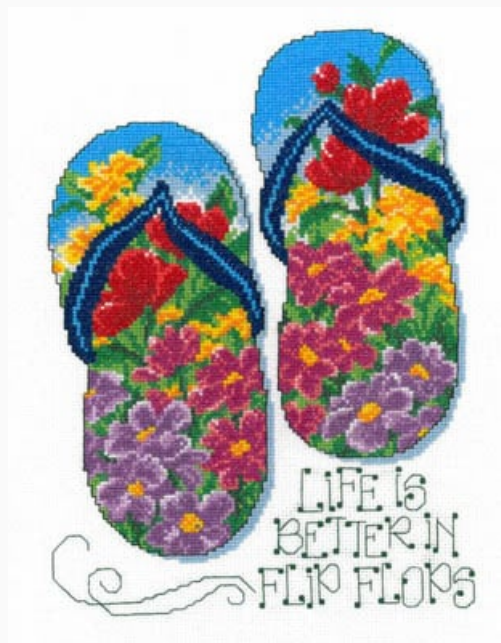

da: Imaginating

Modello: SCHHOF15-1190

Silly Birds Birth Record

Precio: € 7.49 (incl. IVA)

Esquemas Punto de Cruz

Flip Flop Welcome - life is better

da: Imaginating

Modello: SCHHOF15-1424