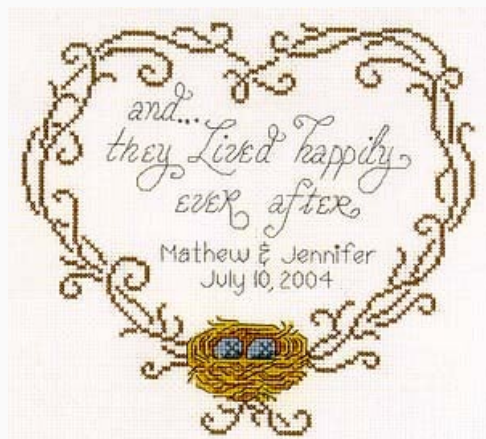

Esquemas Punto de Cruz

Happily Ever After

da: Imaginating

Modello: SCHHOF05-1338

Happily Ever After

Precio: € 6.24 (incl. IVA)

Lista dei Materiali: nella pagina successiva è presente la lista dei materiali necessari per la realizzazione.