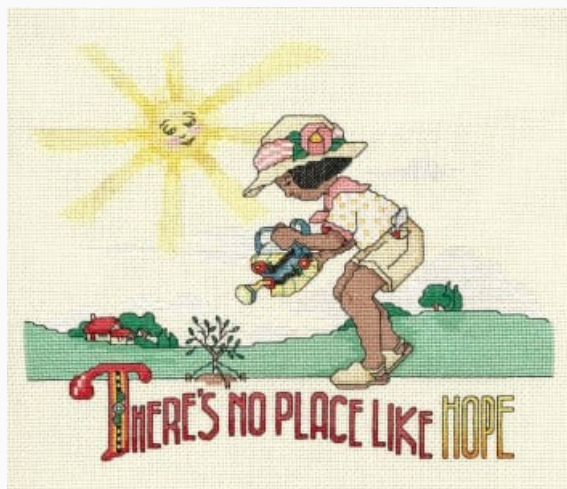

Esquemas Punto de Cruz

No Place Like Hope

da: Imaginating

Modello: SCHHOF21-2806

No Place Like Hope
Puntos: 137w x 110h

Precio: € 8.73 (incl. IVA)