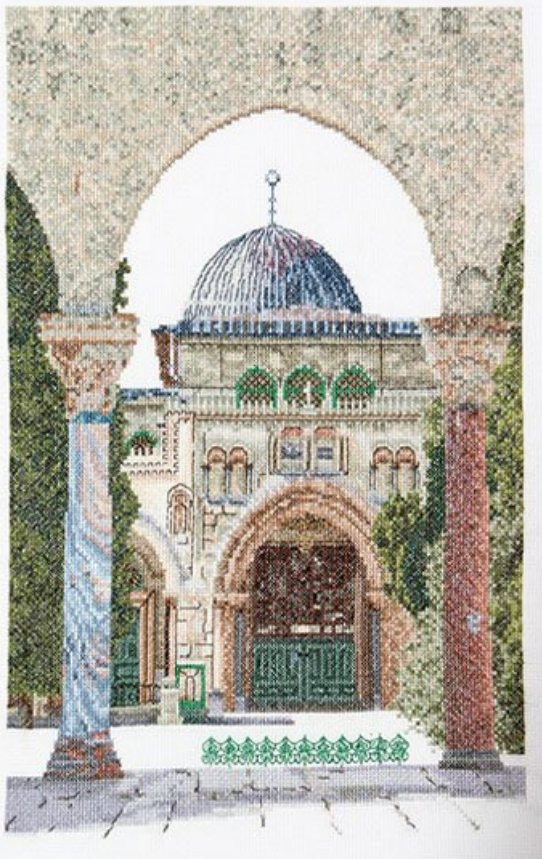

Kit - Kit punto de cruz - Thea Gouverneur - Ciudades

Al-Aqsa Mosque - Aida

da: Thea Gouverneur

Modello: KITWIC-GOK534A

El kit incluye: tela de Aida 18ct, hilos elegidos, aguja y instrucciones. Dimensiones del bordado: ca. 19 cm. x 29 cm.

Precio: € 36.63 (incl. IVA)