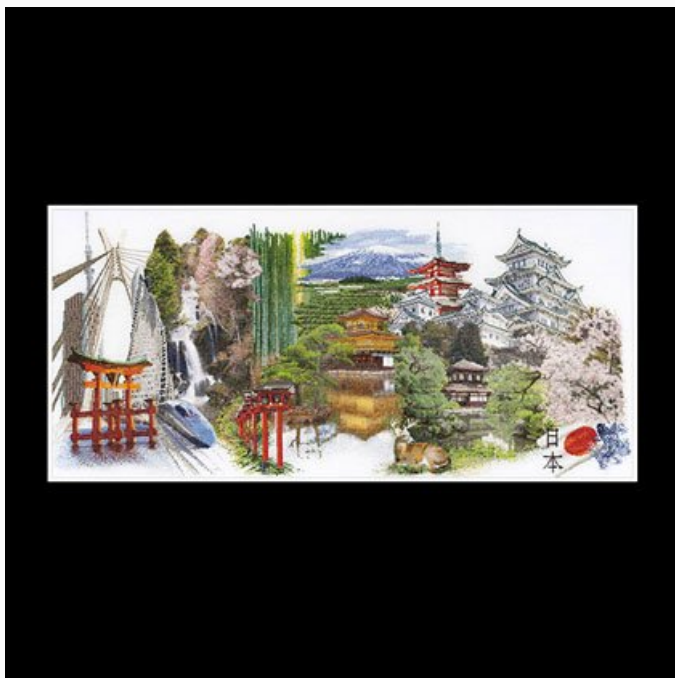

Kit - Kit punto de cruz - Thea Gouverneur - Ciudades

Japan

da: Thea Gouverneur

Modello: KITWIC-GOK548

Todas las imágenes simbólicas de Japón en este magnífico kit de Thea Gouverneur.

El kit de punto de cruz incluye tela (lino de 36 cuentas), hilos surtidos, aguja e instrucciones. El tamaño del bordado es de aprox. 79x35 cm.

Precio: € 89.28 (incl. IVA)