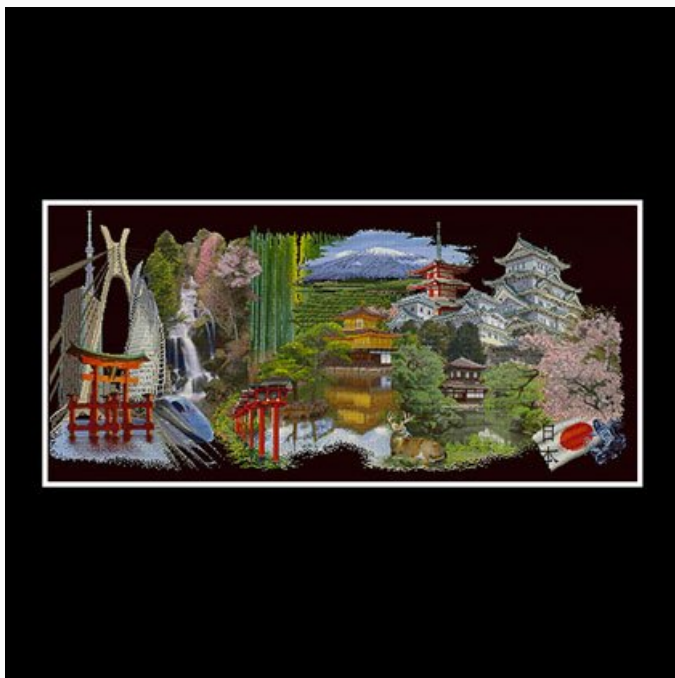

Kit - Kit punto de cruz - Thea Gouverneur - Ciudades

Japan - Negro - Aida

da: Thea Gouverneur

Modello: KITWIC-GOK548-05

Todas las imágenes simbólicas de Japón en este magnífico kit de Thea Gouverneur.
El kit de punto de cruz incluye tela (Aida negra de 18 cuentas), hilos surtidos, aguja e instrucciones.
El tamaño del bordado es de aprox. 79x35 cm.

Precio: € 89.28 (incl. IVA)