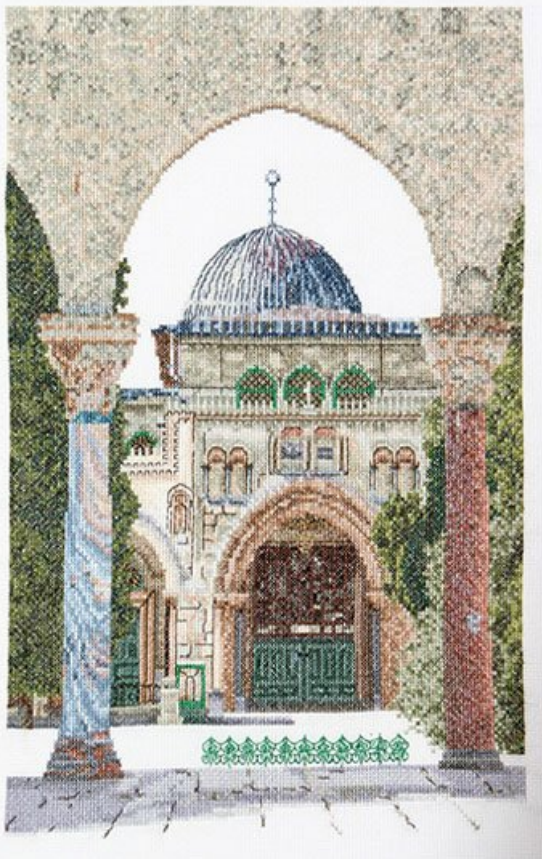

Kit - Kit punto de cruz - Thea Gouverneur - Ciudades

Al-Aqsa Mosque

da: Thea Gouverneur

Modello: KITWIC-GOK534

El kit incluye: tela de Lino 36ct, hilos elegidos, aguja y instrucciones. Dimensiones del bordado: ca. 19 cm. x 29 cm.

Precio: € 36.63 (incl. IVA)